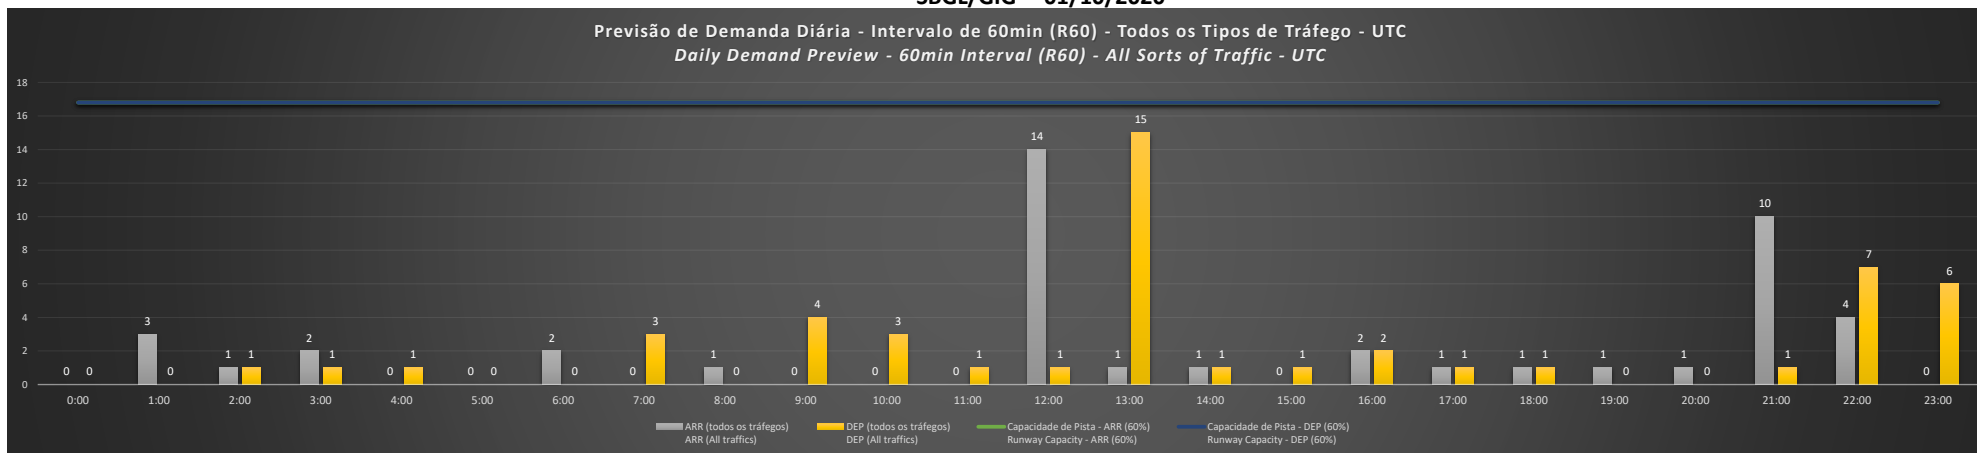

Visão Geral Semanal - Horários Recomendados para Inspeção em Voo

Weekly Overview - Recommended Flight Inspection Schedule

	0:00	1:00	2:00	3:00	4:00	5:00	6:00	7:00	8:00	9:00	10:00	11:00	12:00	13:00	14:00	15:00	16:00	17:00	18:00	19:00	20:00	21:00	22:00	23:00	
28/09/2020	A/D	A/D	A/D	A/D	A/D	A/D	A/D	A/D	A/D	A/D	A/D	A/D	A/D	A/D	A/D	A/D	A/D	A/D	A/D	A/D	A/D	A/D	A/D	A/D	A/D
29/09/2020	A/D	A/D	A/D	A/D	A/D	A/D	A/D	A/D	A/D	A/D	A/D	A/D	A/D	A/D	A/D	A/D	A/D	A/D	A/D	A/D	A/D	A/D	A/D	A/D	A/D
30/09/2020	A/D	A/D	A/D	A/D	A/D	A/D	A/D	A/D	A/D	A/D	A/D	A/D	A/D	A/D	A/D	A/D	A/D	A/D	A/D	A/D	A/D	A/D	A/D	A/D	A/D
01/10/2020	A/D	A/D	A/D	A/D	A/D	A/D	A/D	A/D	A/D	A/D	A/D	A/D	A/D	A/D	A/D	A/D	A/D	A/D	A/D	A/D	A/D	A/D	A/D	A/D	A/D
02/10/2020	A/D	A/D	A/D	A/D	A/D	A/D	A/D	A/D	A/D	A/D	A/D	A/D	A/D	A/D	A/D	A/D	A/D	A/D	A/D	A/D	A/D	A/D	A/D	A/D	A/D
03/10/2020	A/D	A/D	A/D	A/D	A/D	A/D	A/D	A/D	A/D	A/D	A/D	A/D	A/D	A/D	A/D	A/D	A/D	A/D	A/D	A/D	A/D	A/D	A/D	A/D	A/D
04/10/2020	A/D	A/D	A/D	A/D	A/D	A/D	A/D	A/D	A/D	A/D	A/D	A/D	A/D	A/D	A/D	A/D	A/D	A/D	A/D	A/D	A/D	A/D	A/D	A/D	A/D

A/D - Horário Recomendado para Inspeção em Voo (aproximação e decolagem)
Recommended Flight Inspection Schedule (approach and departure)

A - Horário Recomendado para Inspeção em Voo (aproximação somente)
Recommended Flight Inspection Schedule (approach only)

NR - Horário Não Recomendado para Inspeção em Voo
Not Recommended Flight Inspection Schedule

D - Horário Recomendado para Inspeção em Voo (decolagem somente)
Not Recommended Flight Inspection Schedule (departure only)

SBGL/GIG - 28/09/2020

SBGL/GIG - 29/09/2020

SBGL/GIG - 30/09/2020

SBGL/GIG - 01/10/2020

SBGL/GIG - 02/10/2020

SBGL/GIG - 03/10/2020

SBGL/GIG - 04/10/2020