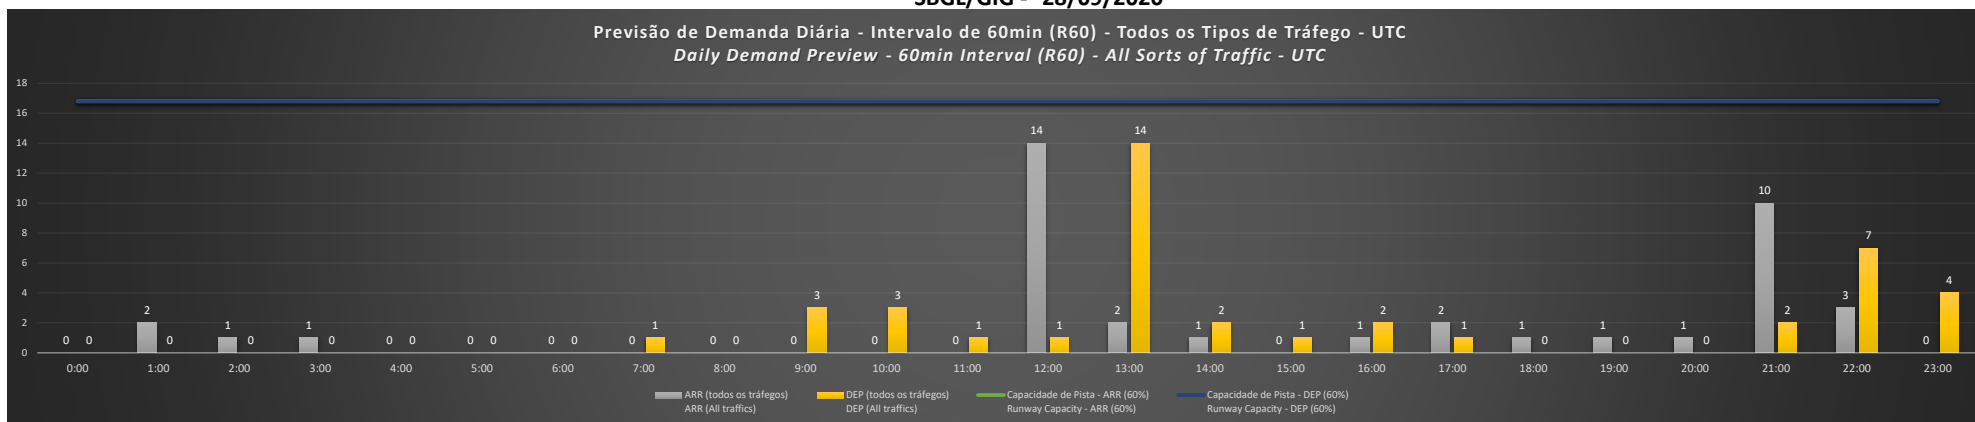

Visão Geral Semanal - Horários Recomendados para Inspeção em Voo

Weekly Overview - Recommended Flight Inspection Schedule

	0:00	1:00	2:00	3:00	4:00	5:00	6:00	7:00	8:00	9:00	10:00	11:00	12:00	13:00	14:00	15:00	16:00	17:00	18:00	19:00	20:00	21:00	22:00	23:00	
28/09/2020	A/D	A/D	A/D	A/D	A/D	A/D	A/D	A/D	A/D	A/D	A/D	A/D	A/D	A/D	A/D	A/D	A/D	A/D	A/D	A/D	A/D	A/D	A/D	A/D	A/D
29/09/2020	A/D	A/D	A/D	A/D	A/D	A/D	A/D	A/D	A/D	A/D	A/D	A/D	A/D	A/D	A/D	A/D	A/D	A/D	A/D	A/D	A/D	A/D	A/D	A/D	A/D
30/09/2020	A/D	A/D	A/D	A/D	A/D	A/D	A/D	A/D	A/D	A/D	A/D	A/D	A/D	A/D	A/D	A/D	A/D	A/D	A/D	A/D	A/D	A/D	A/D	A/D	A/D
01/10/2020	A/D	A/D	A/D	A/D	A/D	A/D	A/D	A/D	A/D	A/D	A/D	A/D	A/D	A/D	A/D	A/D	A/D	A/D	A/D	A/D	A/D	A/D	A/D	A/D	A/D
02/10/2020	A/D	A/D	A/D	A/D	A/D	A/D	A/D	A/D	A/D	A/D	A/D	A/D	A/D	A/D	A/D	A/D	A/D	A/D	A/D	A/D	A/D	A/D	A/D	A/D	A/D
03/10/2020	A/D	A/D	A/D	A/D	A/D	A/D	A/D	A/D	A/D	A/D	A/D	A/D	A/D	A/D	A/D	A/D	A/D	A/D	A/D	A/D	A/D	A/D	A/D	A/D	A/D
04/10/2020	A/D	A/D	A/D	A/D	A/D	A/D	A/D	A/D	A/D	A/D	A/D	A/D	A/D	A/D	A/D	A/D	A/D	A/D	A/D	A/D	A/D	A/D	A/D	A/D	A/D

A/D - Horário Recomendado para Inspeção em Voo (aproximação e decolagem)
Recommended Flight Inspection Schedule (approach and departure)

A - Horário Recomendado para Inspeção em Voo (aproximação somente)
Recommended Flight Inspection Schedule (approach only)

NR - Horário Não Recomendado para Inspeção em Voo
Not Recommended Flight Inspection Schedule

D - Horário Recomendado para Inspeção em Voo (decolagem somente)
Not Recommended Flight Inspection Schedule (departure only)

SBGL/GIG - 28/09/2020

SBGL/GIG - 29/09/2020

SBGL/GIG - 30/09/2020

SBGL/GIG - 01/10/2020

SBGL/GIG - 02/10/2020

SBGL/GIG - 03/10/2020

SBGL/GIG - 04/10/2020