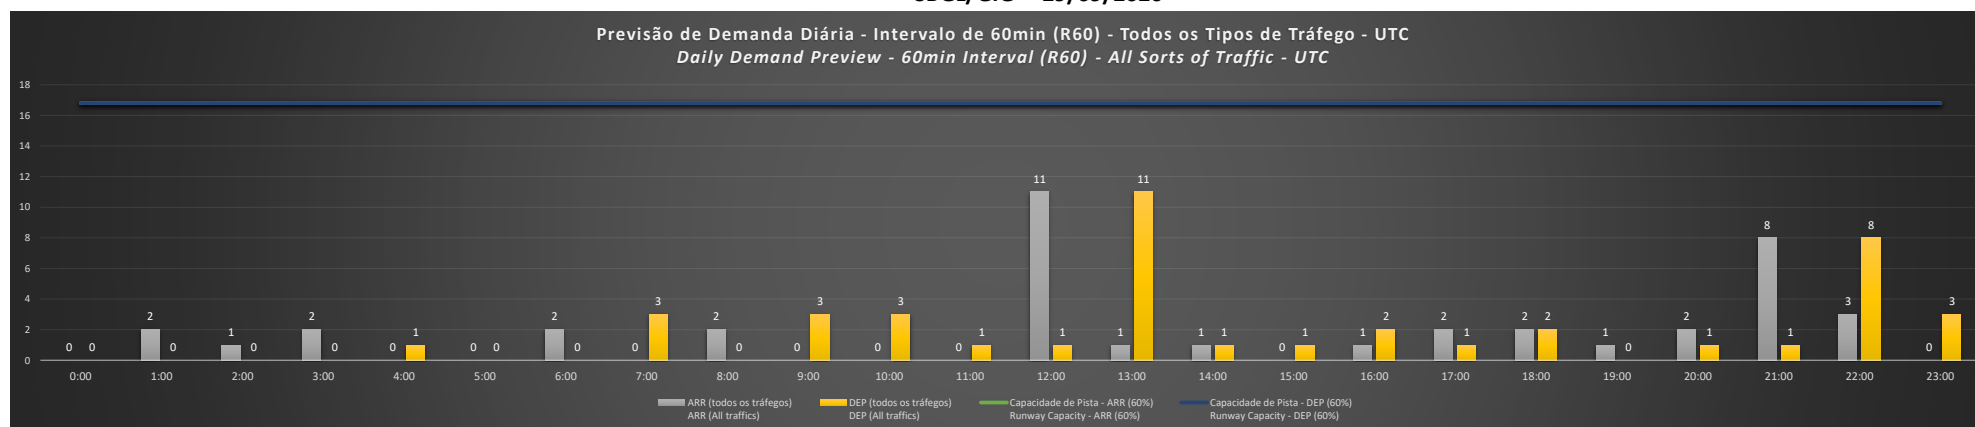

A/D - Horário Recomendado para Inspeção em Voo (aproximação e decolagem)
Recommended Flight Inspection Schedule (approach and departure)

A - Horário Recomendado para Inspeção em Voo (aproximação somente)
Recommended Flight Inspection Schedule (approach only)

NR - Horário Não Recomendado para Inspeção em Voo
Not Recommended Flight Inspection Schedule

D - Horário Recomendado para Inspeção em Voo (decolagem somente)
Not Recommended Flight Inspection Schedule (departure only)

SBGL/GIG - 28/09/2020

SBGL/GIG - 29/09/2020

SBGL/GIG - 30/09/2020

SBGL/GIG - 01/10/2020

SBGL/GIG - 02/10/2020

SBGL/GIG - 03/10/2020

SBGL/GIG - 04/10/2020