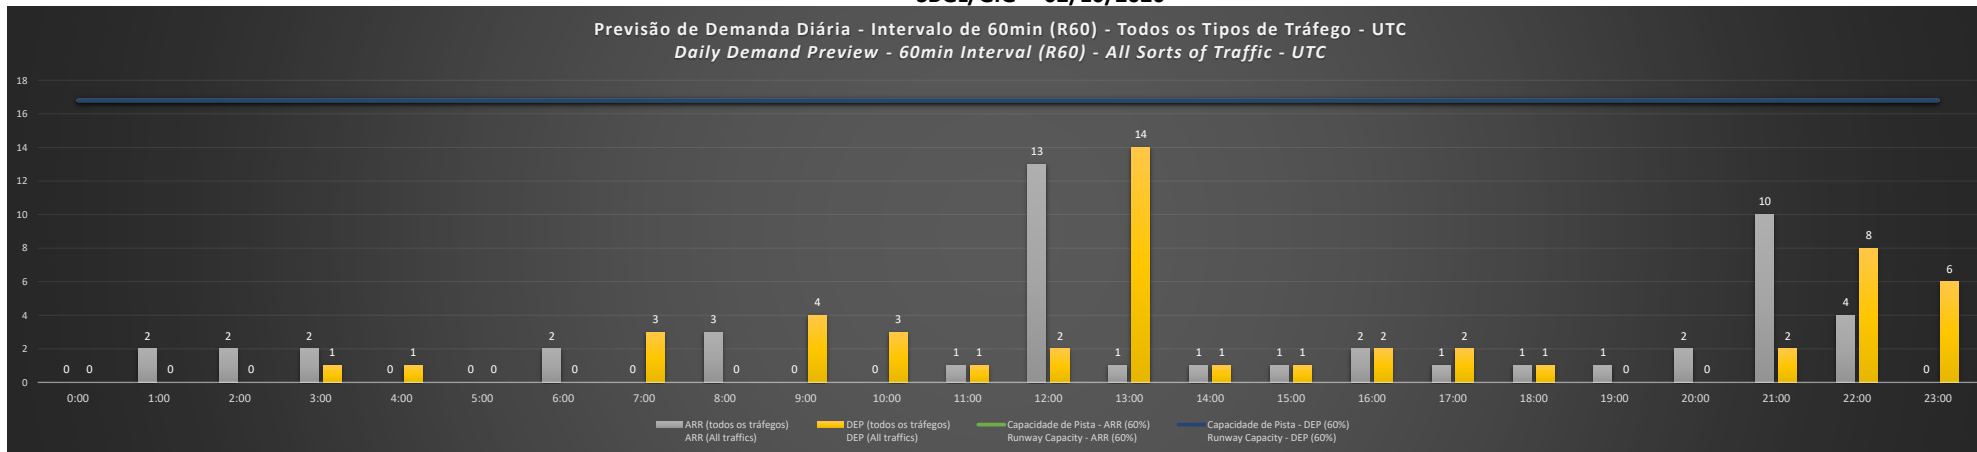

Visão Geral Semanal - Horários Recomendados para Inspeção em Voo

Weekly Overview - Recommended Flight Inspection Schedule

	0:00	1:00	2:00	3:00	4:00	5:00	6:00	7:00	8:00	9:00	10:00	11:00	12:00	13:00	14:00	15:00	16:00	17:00	18:00	19:00	20:00	21:00	22:00	23:00	
28/09/2020	A/D	A/D	A/D	A/D	A/D	A/D	A/D	A/D	A/D	A/D	A/D	A/D	A/D	A/D	A/D	A/D	A/D	A/D	A/D	A/D	A/D	A/D	A/D	A/D	A/D
29/09/2020	A/D	A/D	A/D	A/D	A/D	A/D	A/D	A/D	A/D	A/D	A/D	A/D	A/D	A/D	A/D	A/D	A/D	A/D	A/D	A/D	A/D	A/D	A/D	A/D	A/D
30/09/2020	A/D	A/D	A/D	A/D	A/D	A/D	A/D	A/D	A/D	A/D	A/D	A/D	A/D	A/D	A/D	A/D	A/D	A/D	A/D	A/D	A/D	A/D	A/D	A/D	A/D
01/10/2020	A/D	A/D	A/D	A/D	A/D	A/D	A/D	A/D	A/D	A/D	A/D	A/D	A/D	A/D	A/D	A/D	A/D	A/D	A/D	A/D	A/D	A/D	A/D	A/D	A/D
02/10/2020	A/D	A/D	A/D	A/D	A/D	A/D	A/D	A/D	A/D	A/D	A/D	A/D	A/D	A/D	A/D	A/D	A/D	A/D	A/D	A/D	A/D	A/D	A/D	A/D	A/D
03/10/2020	A/D	A/D	A/D	A/D	A/D	A/D	A/D	A/D	A/D	A/D	A/D	A/D	A/D	A/D	A/D	A/D	A/D	A/D	A/D	A/D	A/D	A/D	A/D	A/D	A/D
04/10/2020	A/D	A/D	A/D	A/D	A/D	A/D	A/D	A/D	A/D	A/D	A/D	A/D	A/D	A/D	A/D	A/D	A/D	A/D	A/D	A/D	A/D	A/D	A/D	A/D	A/D

A/D - Horário Recomendado para Inspeção em Voo (aproximação e decolagem)
Recommended Flight Inspection Schedule (approach and departure)

A - Horário Recomendado para Inspeção em Voo (aproximação somente)
Recommended Flight Inspection Schedule (approach only)

NR - Horário Não Recomendado para Inspeção em Voo
Not Recommended Flight Inspection Schedule

D - Horário Recomendado para Inspeção em Voo (decolagem somente)
Not Recommended Flight Inspection Schedule (departure only)

SBGL/GIG - 28/09/2020

SBGL/GIG - 29/09/2020

SBGL/GIG - 30/09/2020

SBGL/GIG - 01/10/2020

SBGL/GIG - 02/10/2020

SBGL/GIG - 03/10/2020

SBGL/GIG - 04/10/2020