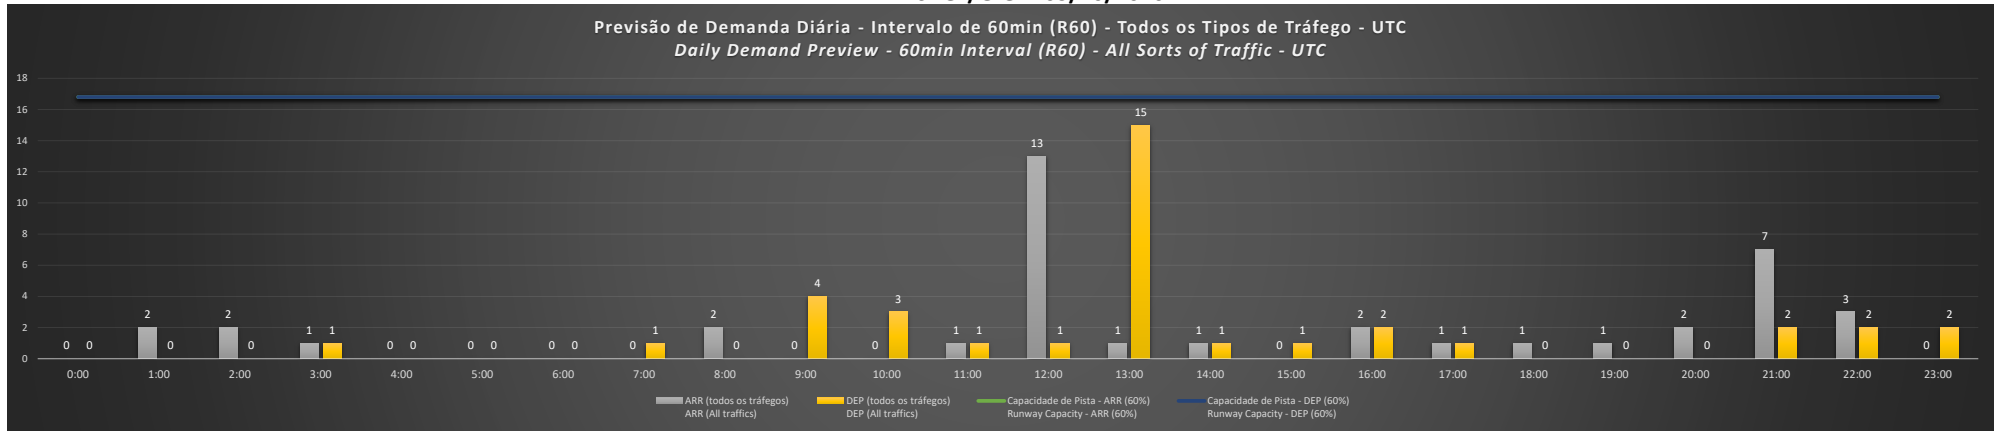

Visão Geral Semanal - Horários Recomendados para Inspeção em Voo

Weekly Overview - Recommended Flight Inspection Schedule

	0:00	1:00	2:00	3:00	4:00	5:00	6:00	7:00	8:00	9:00	10:00	11:00	12:00	13:00	14:00	15:00	16:00	17:00	18:00	19:00	20:00	21:00	22:00	23:00	
28/09/2020	A/D	A/D	A/D	A/D	A/D	A/D	A/D	A/D	A/D	A/D	A/D	A/D	A/D	A/D	A/D	A/D	A/D	A/D	A/D	A/D	A/D	A/D	A/D	A/D	A/D
29/09/2020	A/D	A/D	A/D	A/D	A/D	A/D	A/D	A/D	A/D	A/D	A/D	A/D	A/D	A/D	A/D	A/D	A/D	A/D	A/D	A/D	A/D	A/D	A/D	A/D	A/D
30/09/2020	A/D	A/D	A/D	A/D	A/D	A/D	A/D	A/D	A/D	A/D	A/D	A/D	A/D	A/D	A/D	A/D	A/D	A/D	A/D	A/D	A/D	A/D	A/D	A/D	A/D
01/10/2020	A/D	A/D	A/D	A/D	A/D	A/D	A/D	A/D	A/D	A/D	A/D	A/D	A/D	A/D	A/D	A/D	A/D	A/D	A/D	A/D	A/D	A/D	A/D	A/D	A/D
02/10/2020	A/D	A/D	A/D	A/D	A/D	A/D	A/D	A/D	A/D	A/D	A/D	A/D	A/D	A/D	A/D	A/D	A/D	A/D	A/D	A/D	A/D	A/D	A/D	A/D	A/D
03/10/2020	A/D	A/D	A/D	A/D	A/D	A/D	A/D	A/D	A/D	A/D	A/D	A/D	A/D	A/D	A/D	A/D	A/D	A/D	A/D	A/D	A/D	A/D	A/D	A/D	A/D
04/10/2020	A/D	A/D	A/D	A/D	A/D	A/D	A/D	A/D	A/D	A/D	A/D	A/D	A/D	A/D	A/D	A/D	A/D	A/D	A/D	A/D	A/D	A/D	A/D	A/D	A/D

A/D - Horário Recomendado para Inspeção em Voo (aproximação e decolagem)
Recommended Flight Inspection Schedule (approach and departure)

A - Horário Recomendado para Inspeção em Voo (aproximação somente)
Recommended Flight Inspection Schedule (approach only)

NR - Horário Não Recomendado para Inspeção em Voo
Not Recommended Flight Inspection Schedule

D - Horário Recomendado para Inspeção em Voo (decolagem somente)
Not Recommended Flight Inspection Schedule (departure only)

SBGL/GIG - 28/09/2020

SBGL/GIG - 29/09/2020

SBGL/GIG - 30/09/2020

SBGL/GIG - 01/10/2020

SBGL/GIG - 02/10/2020

SBGL/GIG - 03/10/2020

SBGL/GIG - 04/10/2020