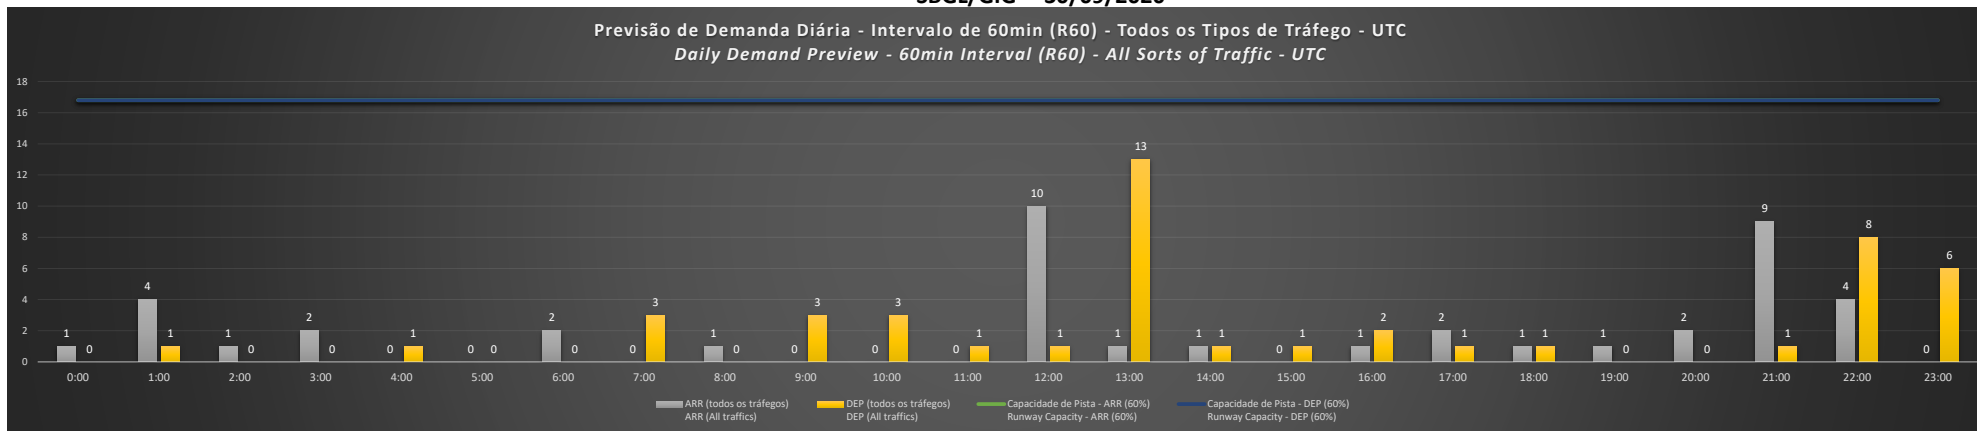

Visão Geral Semanal - Horários Recomendados para Inspeção em Voo

Weekly Overview - Recommended Flight Inspection Schedule

	0:00	1:00	2:00	3:00	4:00	5:00	6:00	7:00	8:00	9:00	10:00	11:00	12:00	13:00	14:00	15:00	16:00	17:00	18:00	19:00	20:00	21:00	22:00	23:00	
28/09/2020	A/D	A/D	A/D	A/D	A/D	A/D	A/D	A/D	A/D	A/D	A/D	A/D	A/D	A/D	A/D	A/D	A/D	A/D	A/D	A/D	A/D	A/D	A/D	A/D	A/D
29/09/2020	A/D	A/D	A/D	A/D	A/D	A/D	A/D	A/D	A/D	A/D	A/D	A/D	A/D	A/D	A/D	A/D	A/D	A/D	A/D	A/D	A/D	A/D	A/D	A/D	A/D
30/09/2020	A/D	A/D	A/D	A/D	A/D	A/D	A/D	A/D	A/D	A/D	A/D	A/D	A/D	A/D	A/D	A/D	A/D	A/D	A/D	A/D	A/D	A/D	A/D	A/D	A/D
01/10/2020	A/D	A/D	A/D	A/D	A/D	A/D	A/D	A/D	A/D	A/D	A/D	A/D	A/D	A/D	A/D	A/D	A/D	A/D	A/D	A/D	A/D	A/D	A/D	A/D	A/D
02/10/2020	A/D	A/D	A/D	A/D	A/D	A/D	A/D	A/D	A/D	A/D	A/D	A/D	A/D	A/D	A/D	A/D	A/D	A/D	A/D	A/D	A/D	A/D	A/D	A/D	A/D
03/10/2020	A/D	A/D	A/D	A/D	A/D	A/D	A/D	A/D	A/D	A/D	A/D	A/D	A/D	A/D	A/D	A/D	A/D	A/D	A/D	A/D	A/D	A/D	A/D	A/D	A/D
04/10/2020	A/D	A/D	A/D	A/D	A/D	A/D	A/D	A/D	A/D	A/D	A/D	A/D	A/D	A/D	A/D	A/D	A/D	A/D	A/D	A/D	A/D	A/D	A/D	A/D	A/D

A/D - Horário Recomendado para Inspeção em Voo (aproximação e decolagem)
Recommended Flight Inspection Schedule (approach and departure)

A - Horário Recomendado para Inspeção em Voo (aproximação somente)
Recommended Flight Inspection Schedule (approach only)

NR - Horário Não Recomendado para Inspeção em Voo
Not Recommended Flight Inspection Schedule

D - Horário Recomendado para Inspeção em Voo (decolagem somente)
Not Recommended Flight Inspection Schedule (departure only)

SBGL/GIG - 28/09/2020

SBGL/GIG - 29/09/2020

SBGL/GIG - 30/09/2020

SBGL/GIG - 01/10/2020

SBGL/GIG - 02/10/2020

SBGL/GIG - 03/10/2020

SBGL/GIG - 04/10/2020