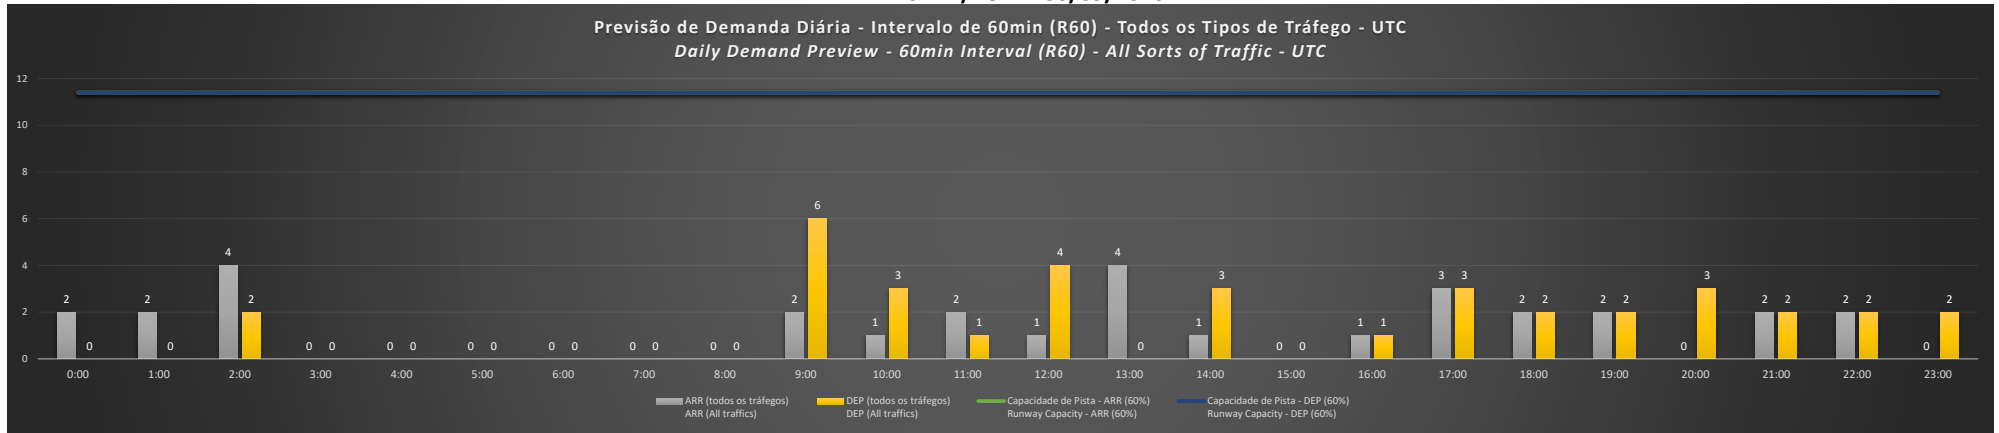

Visão Geral Semanal - Horários Recomendados para Inspeção em Voo

Weekly Overview - Recommended Flight Inspection Schedule

	0:00	1:00	2:00	3:00	4:00	5:00	6:00	7:00	8:00	9:00	10:00	11:00	12:00	13:00	14:00	15:00	16:00	17:00	18:00	19:00	20:00	21:00	22:00	23:00
28/09/2020	A/D	A/D	A/D	A/D	A/D	A/D	A/D	A/D	A/D	A/D	A/D	A/D	A/D	A/D	A/D	A/D	A/D	A/D	A/D	A/D	A/D	A/D	A/D	A/D
29/09/2020	A/D	A/D	A/D	A/D	A/D	A/D	A/D	A/D	A/D	A/D	A/D	A/D	A/D	A/D	A/D	A/D	A/D	A/D	A/D	A/D	A/D	A/D	A/D	A/D
30/09/2020	A/D	A/D	A/D	A/D	A/D	A/D	A/D	A/D	A/D	A/D	A/D	A/D	A/D	A/D	A/D	A/D	A/D	A/D	A/D	A/D	A/D	A/D	A/D	A/D
01/10/2020	A/D	A/D	A/D	A/D	A/D	A/D	A/D	A/D	A/D	A/D	A/D	A/D	A/D	A/D	A/D	A/D	A/D	A/D	A/D	A/D	A/D	A/D	A/D	A/D
02/10/2020	A/D	A/D	A/D	A/D	A/D	A/D	A/D	A/D	A/D	A/D	A/D	A/D	A/D	A/D	A/D	A/D	A/D	A/D	A/D	A/D	A/D	A/D	A/D	A/D
03/10/2020	A/D	A/D	A/D	A/D	A/D	A/D	A/D	A/D	A/D	A/D	A/D	A/D	A/D	A/D	A/D	A/D	A/D	A/D	A/D	A/D	A/D	A/D	A/D	A/D
04/10/2020	A/D	A/D	A/D	A/D	A/D	A/D	A/D	A/D	A/D	A/D	A/D	A/D	A/D	A/D	A/D	A/D	A/D	A/D	A/D	A/D	A/D	A/D	A/D	A/D

A/D - Horário Recomendado para Inspeção em Voo (aproximação e decolagem)
 Recommended Flight Inspection Schedule (approach and departure)

A - Horário Recomendado para Inspeção em Voo (aproximação somente)
 Recommended Flight Inspection Schedule (approach only)

NR - Horário Não Recomendado para Inspeção em Voo
 Not Recommended Flight Inspection Schedule

D - Horário Recomendado para Inspeção em Voo (decolagem somente)
 Not Recommended Flight Inspection Schedule (departure only)

SBPA/POA - 28/09/2020

SBPA/POA - 29/09/2020

SBPA/POA - 30/09/2020

SBPA/POA - 01/10/2020

SBPA/POA - 02/10/2020

SBPA/POA - 03/10/2020

SBPA/POA - 04/10/2020