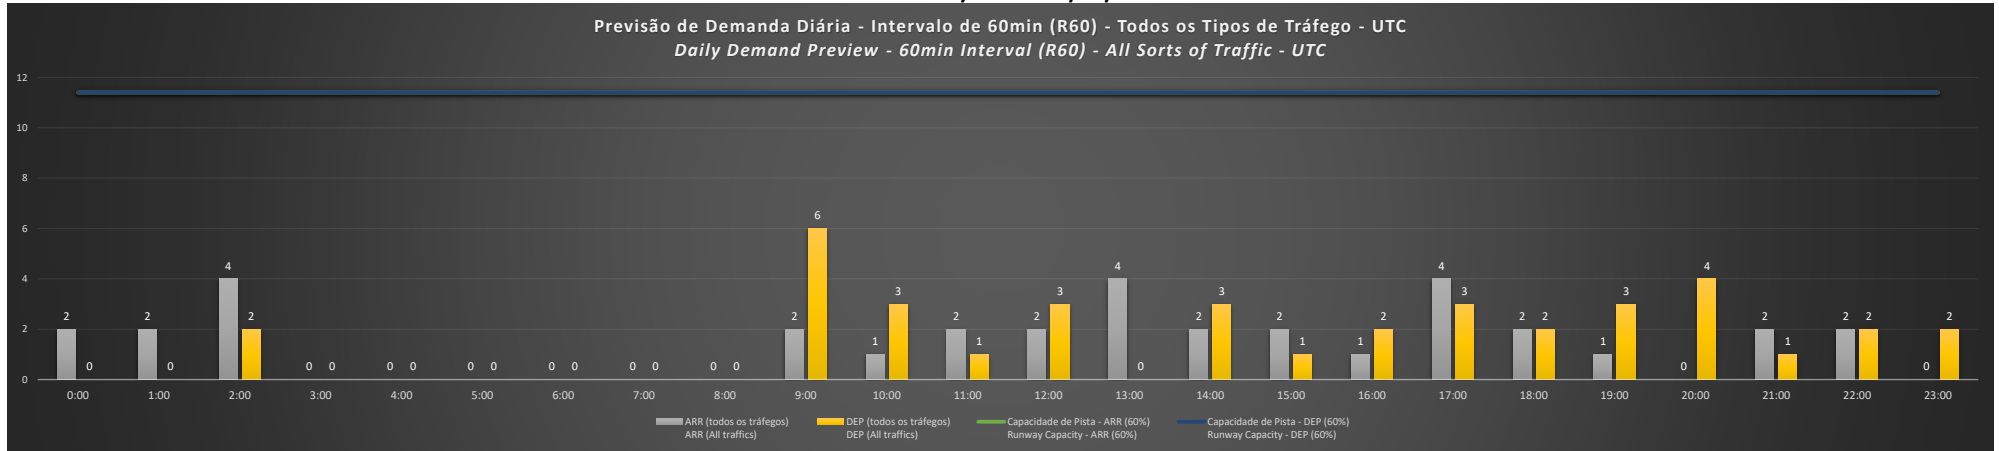

Visão Geral Semanal - Horários Recomendados para Inspeção em Voo

Weekly Overview - Recommended Flight Inspection Schedule

	0:00	1:00	2:00	3:00	4:00	5:00	6:00	7:00	8:00	9:00	10:00	11:00	12:00	13:00	14:00	15:00	16:00	17:00	18:00	19:00	20:00	21:00	22:00	23:00
28/09/2020	A/D	A/D	A/D	A/D	A/D	A/D	A/D	A/D	A/D	A/D	A/D	A/D	A/D	A/D	A/D	A/D	A/D	A/D	A/D	A/D	A/D	A/D	A/D	A/D
29/09/2020	A/D	A/D	A/D	A/D	A/D	A/D	A/D	A/D	A/D	A/D	A/D	A/D	A/D	A/D	A/D	A/D	A/D	A/D	A/D	A/D	A/D	A/D	A/D	A/D
30/09/2020	A/D	A/D	A/D	A/D	A/D	A/D	A/D	A/D	A/D	A/D	A/D	A/D	A/D	A/D	A/D	A/D	A/D	A/D	A/D	A/D	A/D	A/D	A/D	A/D
01/10/2020	A/D	A/D	A/D	A/D	A/D	A/D	A/D	A/D	A/D	A/D	A/D	A/D	A/D	A/D	A/D	A/D	A/D	A/D	A/D	A/D	A/D	A/D	A/D	A/D
02/10/2020	A/D	A/D	A/D	A/D	A/D	A/D	A/D	A/D	A/D	A/D	A/D	A/D	A/D	A/D	A/D	A/D	A/D	A/D	A/D	A/D	A/D	A/D	A/D	A/D
03/10/2020	A/D	A/D	A/D	A/D	A/D	A/D	A/D	A/D	A/D	A/D	A/D	A/D	A/D	A/D	A/D	A/D	A/D	A/D	A/D	A/D	A/D	A/D	A/D	A/D
04/10/2020	A/D	A/D	A/D	A/D	A/D	A/D	A/D	A/D	A/D	A/D	A/D	A/D	A/D	A/D	A/D	A/D	A/D	A/D	A/D	A/D	A/D	A/D	A/D	A/D

A/D - Horário Recomendado para Inspeção em Voo (aproximação e decolagem)
 Recommended Flight Inspection Schedule (approach and departure)

A - Horário Recomendado para Inspeção em Voo (aproximação somente)
 Recommended Flight Inspection Schedule (approach only)

NR - Horário Não Recomendado para Inspeção em Voo
 Not Recommended Flight Inspection Schedule

D - Horário Recomendado para Inspeção em Voo (decolagem somente)
 Not Recommended Flight Inspection Schedule (departure only)

SBPA/POA - 28/09/2020

SBPA/POA - 29/09/2020

SBPA/POA - 30/09/2020

SBPA/POA - 01/10/2020

SBPA/POA - 02/10/2020

SBPA/POA - 03/10/2020

SBPA/POA - 04/10/2020