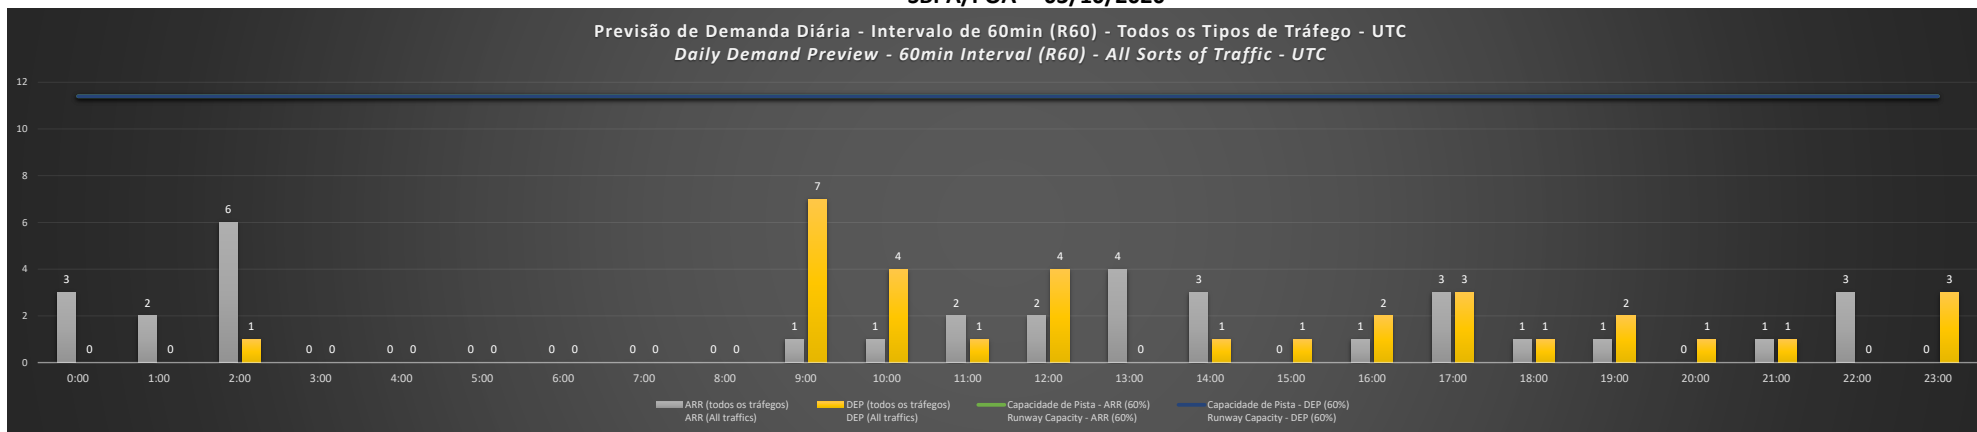

Visão Geral Semanal - Horários Recomendados para Inspeção em Voo

Weekly Overview - Recommended Flight Inspection Schedule

	0:00	1:00	2:00	3:00	4:00	5:00	6:00	7:00	8:00	9:00	10:00	11:00	12:00	13:00	14:00	15:00	16:00	17:00	18:00	19:00	20:00	21:00	22:00	23:00
28/09/2020	A/D	A/D	A/D	A/D	A/D	A/D	A/D	A/D	A/D	A/D	A/D	A/D	A/D	A/D	A/D	A/D	A/D	A/D	A/D	A/D	A/D	A/D	A/D	A/D
29/09/2020	A/D	A/D	A/D	A/D	A/D	A/D	A/D	A/D	A/D	A/D	A/D	A/D	A/D	A/D	A/D	A/D	A/D	A/D	A/D	A/D	A/D	A/D	A/D	A/D
30/09/2020	A/D	A/D	A/D	A/D	A/D	A/D	A/D	A/D	A/D	A/D	A/D	A/D	A/D	A/D	A/D	A/D	A/D	A/D	A/D	A/D	A/D	A/D	A/D	A/D
01/10/2020	A/D	A/D	A/D	A/D	A/D	A/D	A/D	A/D	A/D	A/D	A/D	A/D	A/D	A/D	A/D	A/D	A/D	A/D	A/D	A/D	A/D	A/D	A/D	A/D
02/10/2020	A/D	A/D	A/D	A/D	A/D	A/D	A/D	A/D	A/D	A/D	A/D	A/D	A/D	A/D	A/D	A/D	A/D	A/D	A/D	A/D	A/D	A/D	A/D	A/D
03/10/2020	A/D	A/D	A/D	A/D	A/D	A/D	A/D	A/D	A/D	A/D	A/D	A/D	A/D	A/D	A/D	A/D	A/D	A/D	A/D	A/D	A/D	A/D	A/D	A/D
04/10/2020	A/D	A/D	A/D	A/D	A/D	A/D	A/D	A/D	A/D	A/D	A/D	A/D	A/D	A/D	A/D	A/D	A/D	A/D	A/D	A/D	A/D	A/D	A/D	A/D

A/D - Horário Recomendado para Inspeção em Voo (aproximação e decolagem)
 Recommended Flight Inspection Schedule (approach and departure)

A - Horário Recomendado para Inspeção em Voo (aproximação somente)
 Recommended Flight Inspection Schedule (approach only)

NR - Horário Não Recomendado para Inspeção em Voo
 Not Recommended Flight Inspection Schedule

D - Horário Recomendado para Inspeção em Voo (decolagem somente)
 Not Recommended Flight Inspection Schedule (departure only)

SBPA/POA - 28/09/2020

SBPA/POA - 29/09/2020

SBPA/POA - 30/09/2020

SBPA/POA - 01/10/2020

SBPA/POA - 02/10/2020

SBPA/POA - 03/10/2020

SBPA/POA - 04/10/2020