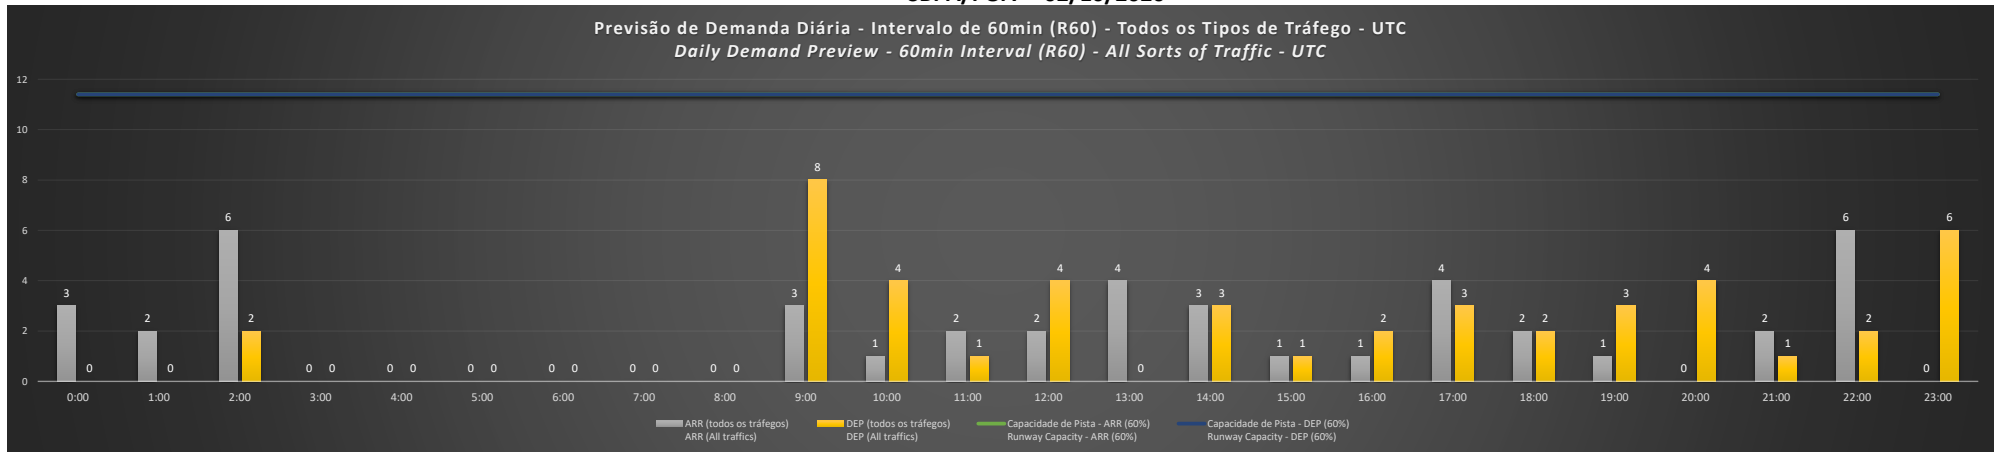

Visão Geral Semanal - Horários Recomendados para Inspeção em Voo

Weekly Overview - Recommended Flight Inspection Schedule

	0:00	1:00	2:00	3:00	4:00	5:00	6:00	7:00	8:00	9:00	10:00	11:00	12:00	13:00	14:00	15:00	16:00	17:00	18:00	19:00	20:00	21:00	22:00	23:00
28/09/2020	A/D	A/D	A/D	A/D	A/D	A/D	A/D	A/D	A/D	A/D	A/D	A/D	A/D	A/D	A/D	A/D	A/D	A/D	A/D	A/D	A/D	A/D	A/D	A/D
29/09/2020	A/D	A/D	A/D	A/D	A/D	A/D	A/D	A/D	A/D	A/D	A/D	A/D	A/D	A/D	A/D	A/D	A/D	A/D	A/D	A/D	A/D	A/D	A/D	A/D
30/09/2020	A/D	A/D	A/D	A/D	A/D	A/D	A/D	A/D	A/D	A/D	A/D	A/D	A/D	A/D	A/D	A/D	A/D	A/D	A/D	A/D	A/D	A/D	A/D	A/D
01/10/2020	A/D	A/D	A/D	A/D	A/D	A/D	A/D	A/D	A/D	A/D	A/D	A/D	A/D	A/D	A/D	A/D	A/D	A/D	A/D	A/D	A/D	A/D	A/D	A/D
02/10/2020	A/D	A/D	A/D	A/D	A/D	A/D	A/D	A/D	A/D	A/D	A/D	A/D	A/D	A/D	A/D	A/D	A/D	A/D	A/D	A/D	A/D	A/D	A/D	A/D
03/10/2020	A/D	A/D	A/D	A/D	A/D	A/D	A/D	A/D	A/D	A/D	A/D	A/D	A/D	A/D	A/D	A/D	A/D	A/D	A/D	A/D	A/D	A/D	A/D	A/D
04/10/2020	A/D	A/D	A/D	A/D	A/D	A/D	A/D	A/D	A/D	A/D	A/D	A/D	A/D	A/D	A/D	A/D	A/D	A/D	A/D	A/D	A/D	A/D	A/D	A/D

A/D - Horário Recomendado para Inspeção em Voo (aproximação e decolagem)
 Recommended Flight Inspection Schedule (approach and departure)

A - Horário Recomendado para Inspeção em Voo (aproximação somente)
 Recommended Flight Inspection Schedule (approach only)

NR - Horário Não Recomendado para Inspeção em Voo
 Not Recommended Flight Inspection Schedule

D - Horário Recomendado para Inspeção em Voo (decolagem somente)
 Not Recommended Flight Inspection Schedule (departure only)

SBPA/POA - 28/09/2020

SBPA/POA - 29/09/2020

SBPA/POA - 30/09/2020

SBPA/POA - 01/10/2020

SBPA/POA - 02/10/2020

SBPA/POA - 03/10/2020

SBPA/POA - 04/10/2020