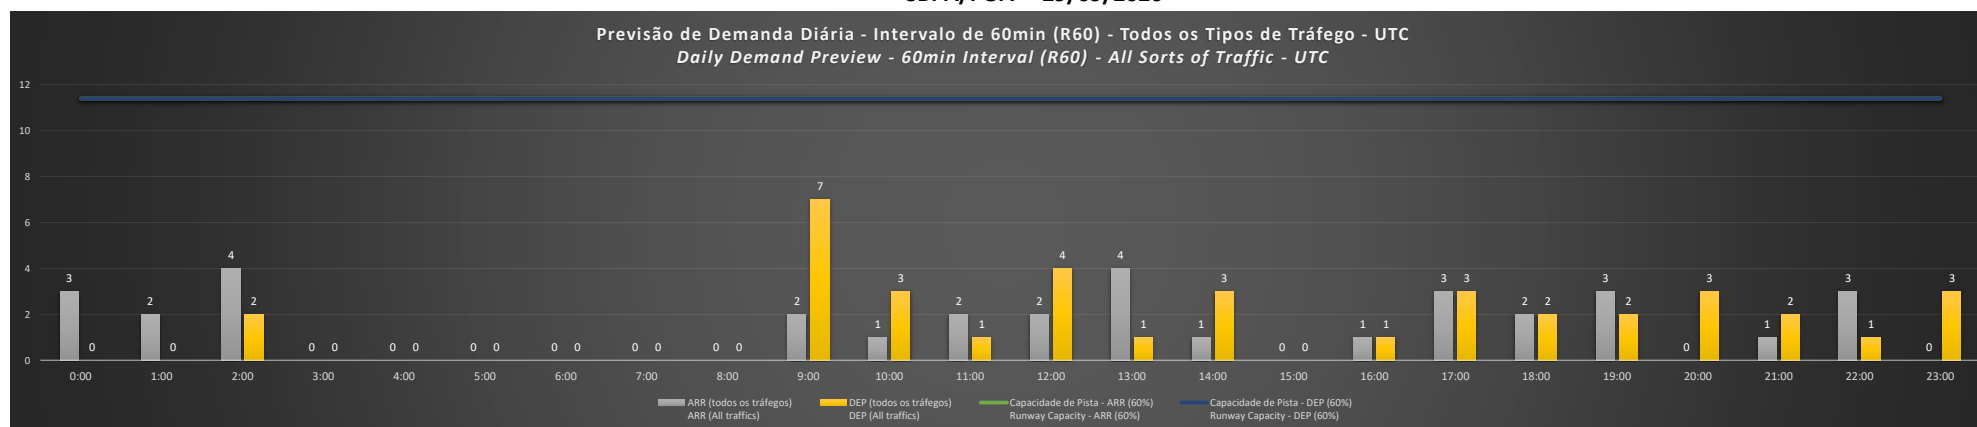

SBPA/POA - 29/09/2020