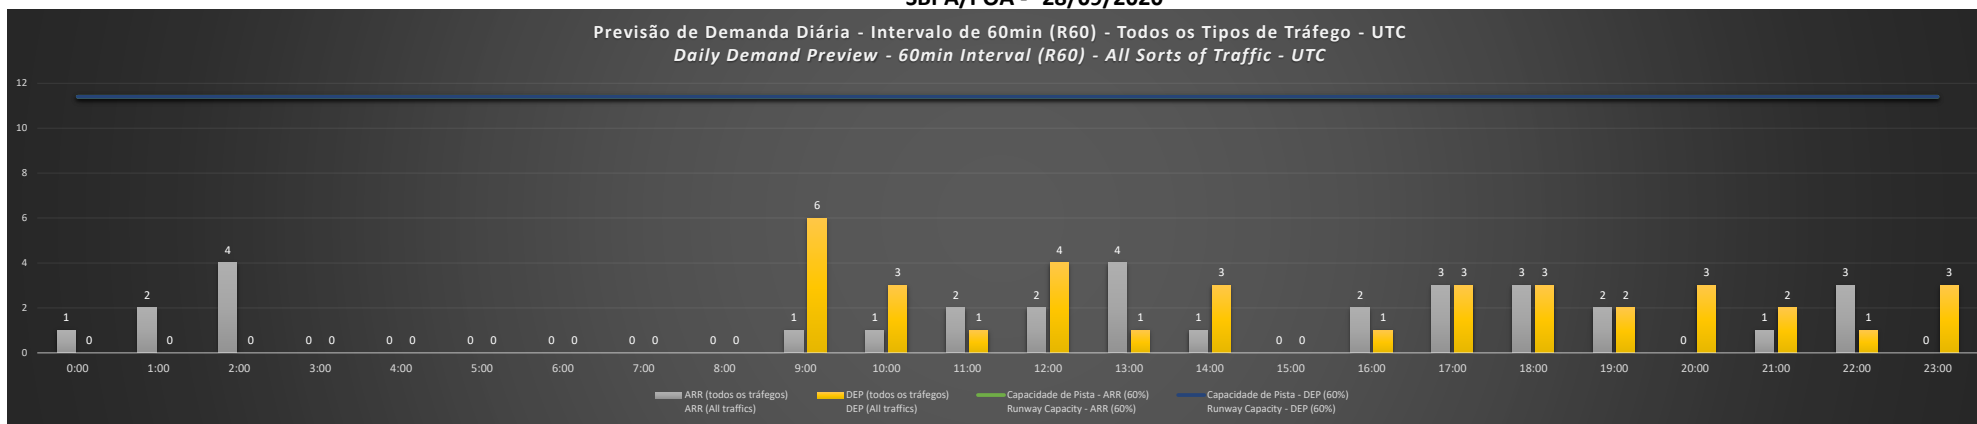

Weekly Overview - Recommended Flight Inspection Schedule

	0:00	1:00	2:00	3:00	4:00	5:00	6:00	7:00	8:00	9:00	10:00	11:00	12:00	13:00	14:00	15:00	16:00	17:00	18:00	19:00	20:00	21:00	22:00	23:00
28/09/2020	A/D	A/D	A/D	A/D	A/D	A/D	A/D	A/D	A/D	A/D	A/D	A/D	A/D	A/D	A/D	A/D	A/D	A/D	A/D	A/D	A/D	A/D	A/D	A/D
29/09/2020	A/D	A/D	A/D	A/D	A/D	A/D	A/D	A/D	A/D	A/D	A/D	A/D	A/D	A/D	A/D	A/D	A/D	A/D	A/D	A/D	A/D	A/D	A/D	A/D
30/09/2020	A/D	A/D	A/D	A/D	A/D	A/D	A/D	A/D	A/D	A/D	A/D	A/D	A/D	A/D	A/D	A/D	A/D	A/D	A/D	A/D	A/D	A/D	A/D	A/D
01/10/2020	A/D	A/D	A/D	A/D	A/D	A/D	A/D	A/D	A/D	A/D	A/D	A/D	A/D	A/D	A/D	A/D	A/D	A/D	A/D	A/D	A/D	A/D	A/D	A/D
02/10/2020	A/D	A/D	A/D	A/D	A/D	A/D	A/D	A/D	A/D	A/D	A/D	A/D	A/D	A/D	A/D	A/D	A/D	A/D	A/D	A/D	A/D	A/D	A/D	A/D
03/10/2020	A/D	A/D	A/D	A/D	A/D	A/D	A/D	A/D	A/D	A/D	A/D	A/D	A/D	A/D	A/D	A/D	A/D	A/D	A/D	A/D	A/D	A/D	A/D	A/D
04/10/2020	A/D	A/D	A/D	A/D	A/D	A/D	A/D	A/D	A/D	A/D	A/D	A/D	A/D	A/D	A/D	A/D	A/D	A/D	A/D	A/D	A/D	A/D	A/D	A/D

A/D - Horário Recomendado para Inspeção em Voo (aproximação e decolagem)
Recommended Flight Inspection Schedule (approach and departure)

A - Horário Recomendado para Inspeção em Voo (aproximação somente)
Recommended Flight Inspection Schedule (approach only)

NR - Horário Não Recomendado para Inspeção em Voo
Not Recommended Flight Inspection Schedule

D - Horário Recomendado para Inspeção em Voo (decolagem somente)
Not Recommended Flight Inspection Schedule (departure only)

SBPA/POA - 28/09/2020