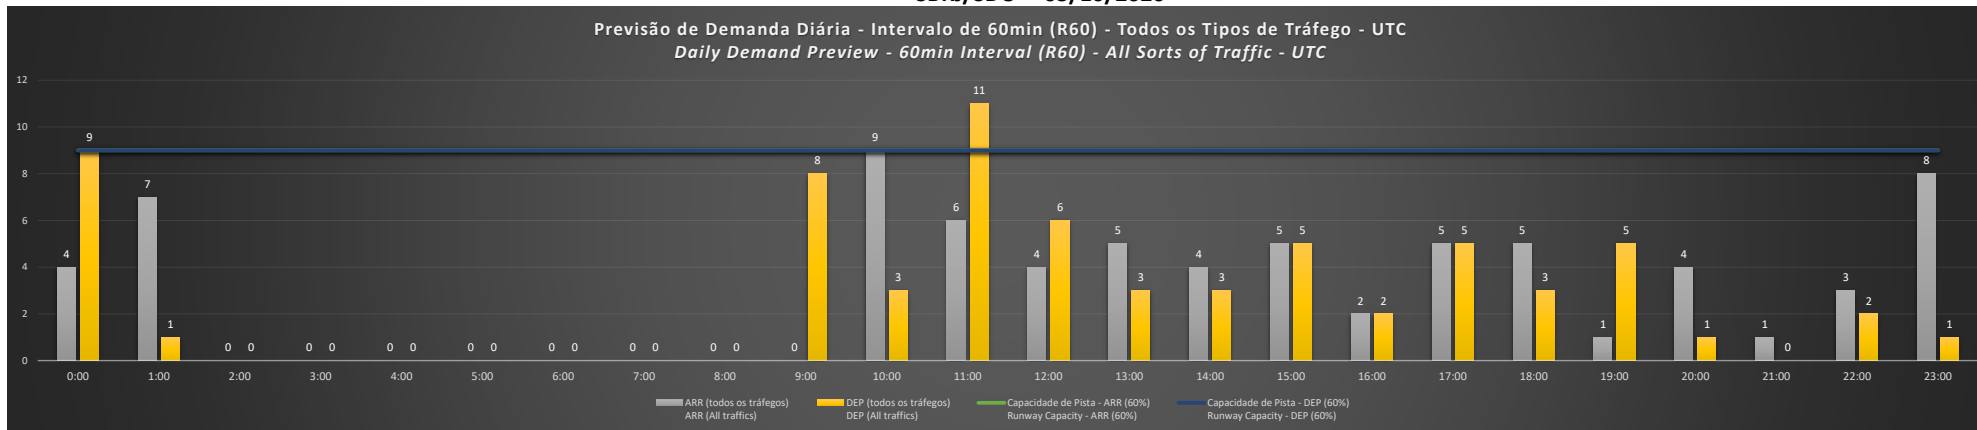

SBRJ/SDU - 03/10/2020