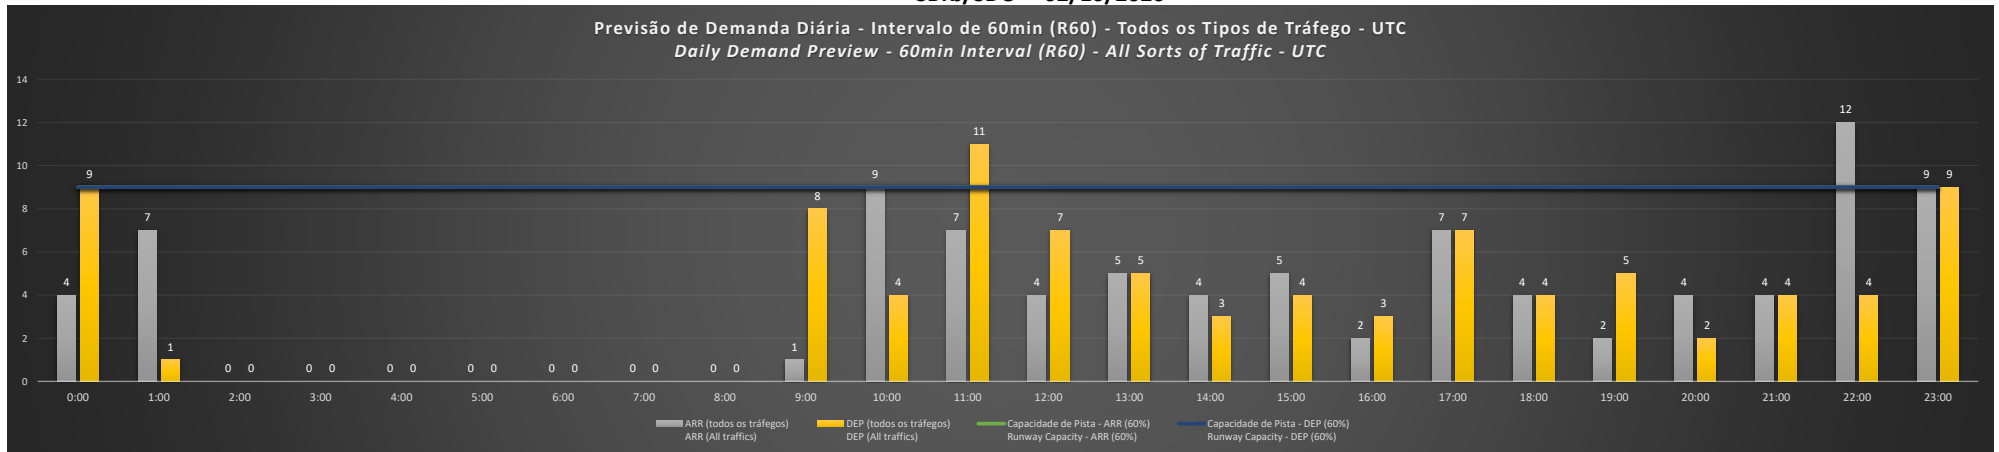

NR - Horário Não Recomendado para Inspeção em Voo  
Not Recommended Flight Inspection Schedule

D - Horário Recomendado para Inspeção em Voo (decolagem somente)  
Not Recommended Flight Inspection Schedule (departure only)

SBRJ/SDU - 28/09/2020

SBRJ/SDU - 29/09/2020

SBRJ/SDU - 30/09/2020

SBRJ/SDU - 01/10/2020

SBRJ/SDU - 02/10/2020