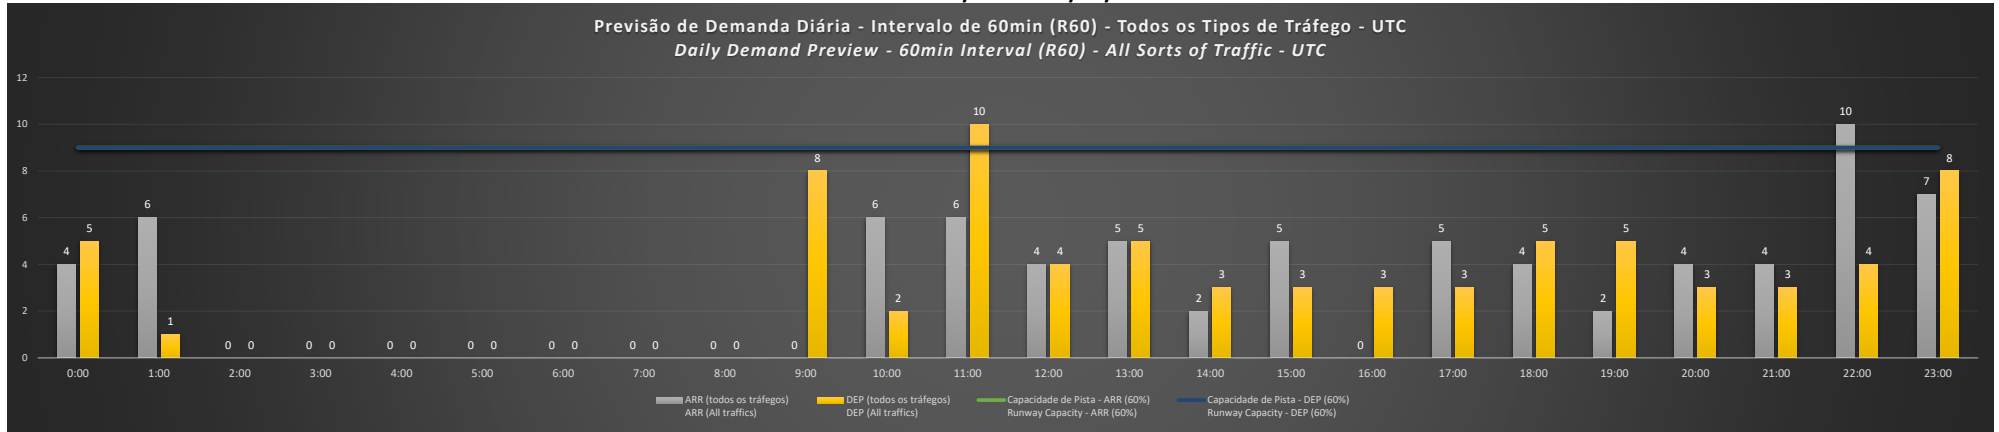

NR - Horário Não Recomendado para Inspeção em Voo  
Not Recommended Flight Inspection Schedule

D - Horário Recomendado para Inspeção em Voo (decolagem somente)  
Not Recommended Flight Inspection Schedule (departure only)

SBRJ/SDU - 28/09/2020

SBRJ/SDU - 29/09/2020

SBRJ/SDU - 30/09/2020

SBRJ/SDU - 01/10/2020

SBRJ/SDU - 02/10/2020