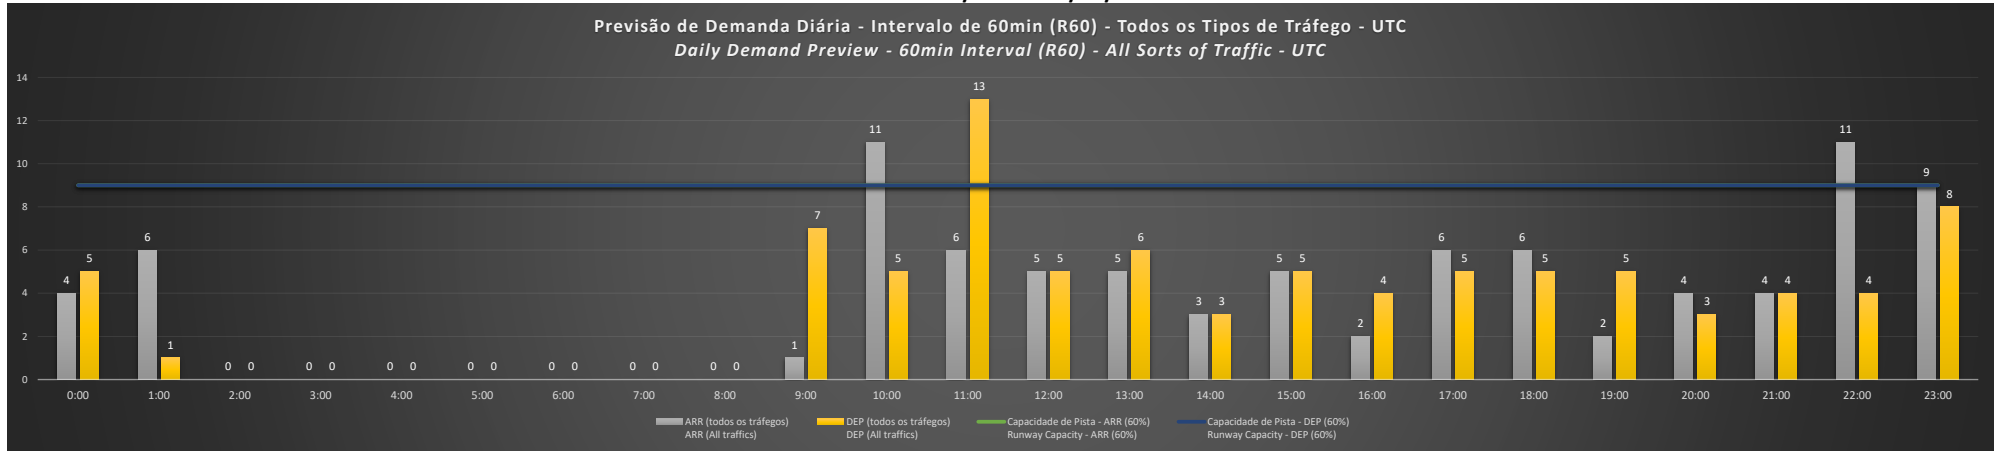

NR - Horário Não Recomendado para Inspeção em Voo  
Not Recommended Flight Inspection Schedule

D - Horário Recomendado para Inspeção em Voo (decolagem somente)  
Not Recommended Flight Inspection Schedule (departure only)

SBRJ/SDU - 28/09/2020

SBRJ/SDU - 29/09/2020

SBRJ/SDU - 30/09/2020

SBRJ/SDU - 01/10/2020

SBRJ/SDU - 02/10/2020