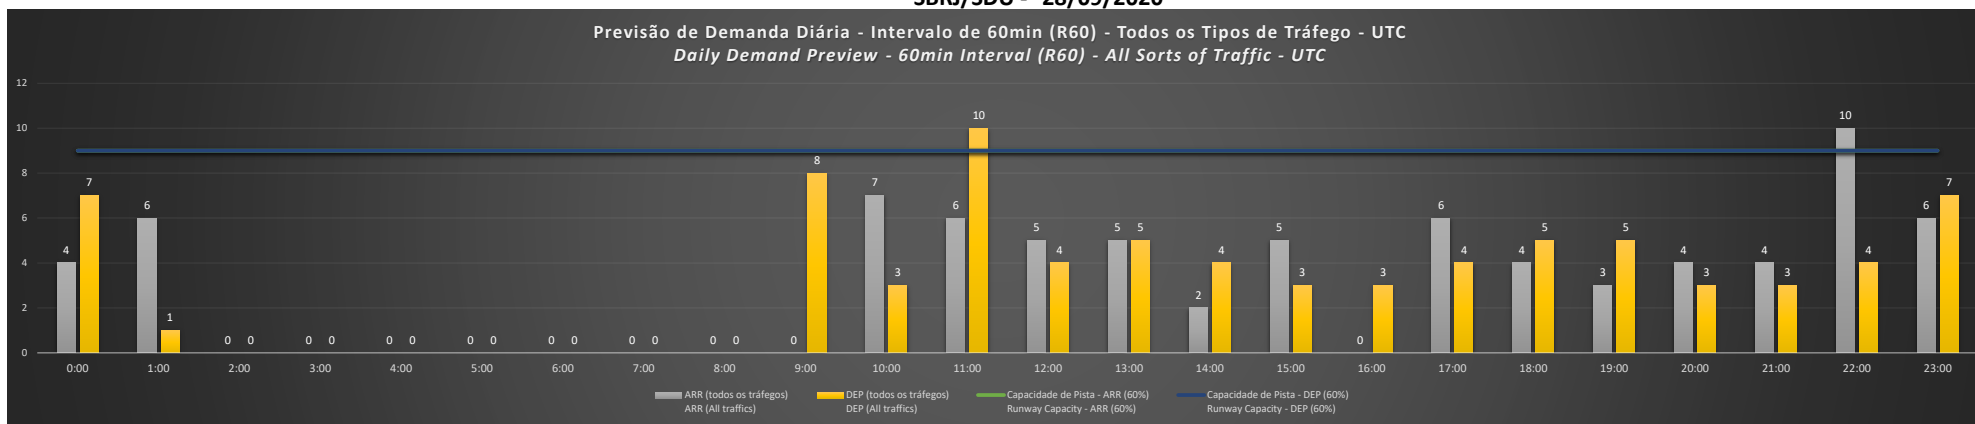

Weekly Overview - Recommended Flight Inspection Schedule

	0:00	1:00	2:00	3:00	4:00	5:00	6:00	7:00	8:00	9:00	10:00	11:00	12:00	13:00	14:00	15:00	16:00	17:00	18:00	19:00	20:00	21:00	22:00	23:00	
28/09/2020	A/D	A/D	A/D	A/D	A/D	A/D	A/D	A/D	A/D	A/D	A/D	A	A/D	A/D	A/D	A/D	A/D	A/D	A/D	A/D	A/D	A/D	A/D	D	A/D
29/09/2020	A/D	A/D	A/D	A/D	A/D	A/D	A/D	A/D	A/D	A/D	A/D	A	A/D	A/D	A/D	A/D	A/D	A/D	A/D	A/D	A/D	A/D	A/D	D	A/D
30/09/2020	A/D	A/D	A/D	A/D	A/D	A/D	A/D	A/D	A/D	A/D	A/D	A	A/D	A/D	A/D	A/D	A/D	A/D	A/D	A/D	A/D	A/D	A/D	D	A/D
01/10/2020	A/D	A/D	A/D	A/D	A/D	A/D	A/D	A/D	A/D	A/D	D	A	A/D	A/D	A/D	A/D	A/D	A/D	A/D	A/D	A/D	A/D	A/D	D	D
02/10/2020	A	A/D	A/D	A/D	A/D	A/D	A/D	A/D	A/D	A/D	D	A	A/D	A/D	A/D	A/D	A/D	A/D	A/D	A/D	A/D	A/D	A/D	D	NR
03/10/2020	A	A/D	A/D	A/D	A/D	A/D	A/D	A/D	A/D	A/D	D	A	A/D	A/D	A/D	A/D	A/D	A/D	A/D	A/D	A/D	A/D	A/D	A/D	A/D
04/10/2020	A/D	A/D	A/D	A/D	A/D	A/D	A/D	A/D	A/D	A/D	A/D	A/D	A/D	A/D	A/D	A/D	A/D	A/D	A/D	A/D	A/D	A/D	A/D	D	A

A/D - Horário Recomendado para Inspeção em Voo (aproximação e decolagem)
Recommended Flight Inspection Schedule (approach and departure)

A - Horário Recomendado para Inspeção em Voo (aproximação somente)
Recommended Flight Inspection Schedule (approach only)

NR - Horário Não Recomendado para Inspeção em Voo
Not Recommended Flight Inspection Schedule

D - Horário Recomendado para Inspeção em Voo (decolagem somente)
Not Recommended Flight Inspection Schedule (departure only)

SBRJ/SDU - 28/09/2020