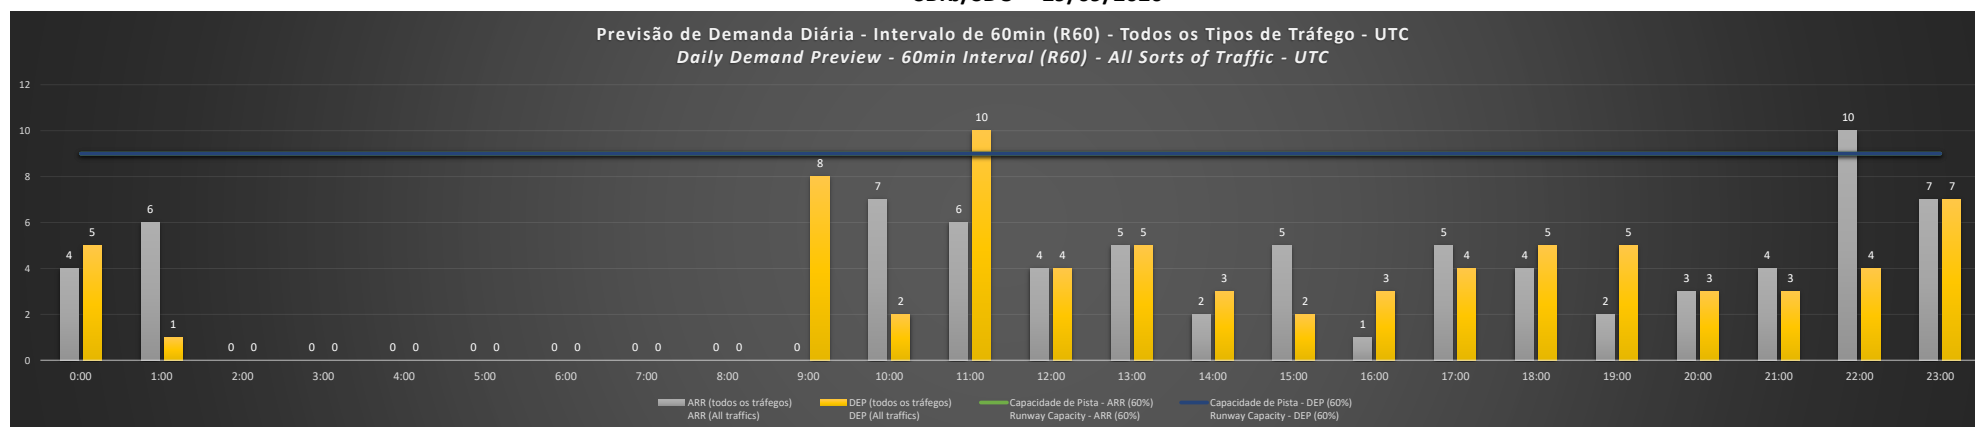

SBRJ/SDU - 29/09/2020