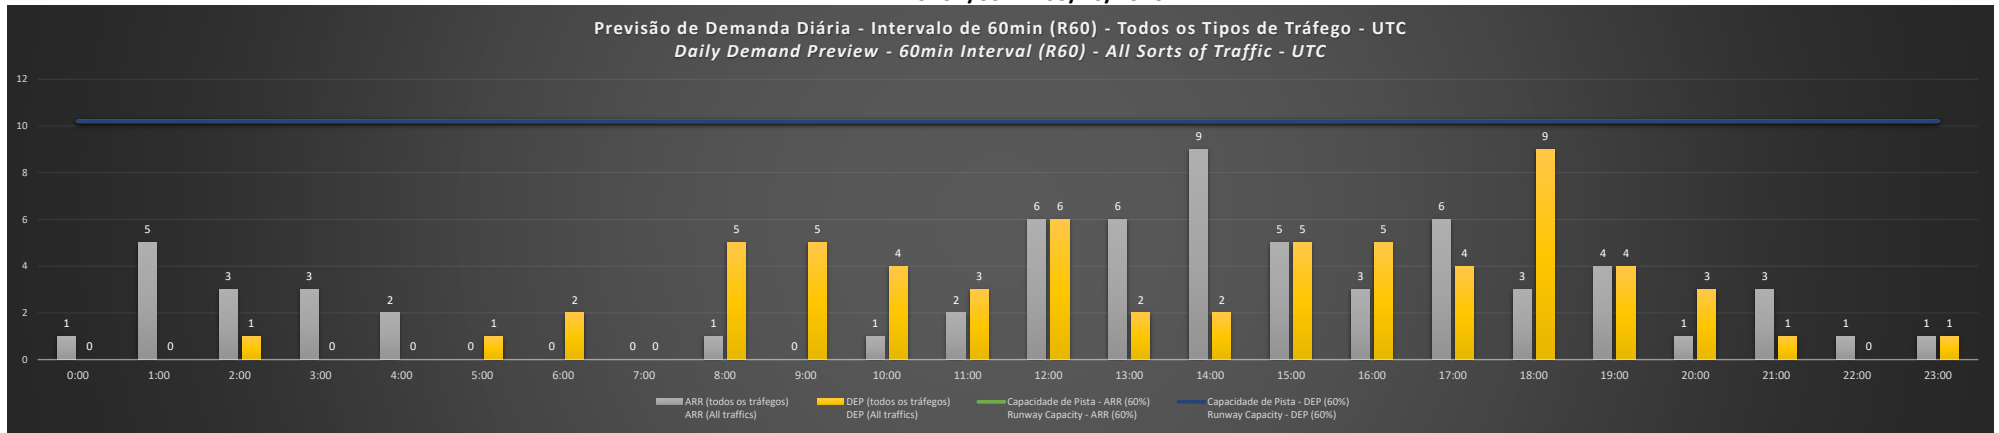

Visão Geral Semanal - Horários Recomendados para Inspeção em Voo

Weekly Overview - Recommended Flight Inspection Schedule

	0:00	1:00	2:00	3:00	4:00	5:00	6:00	7:00	8:00	9:00	10:00	11:00	12:00	13:00	14:00	15:00	16:00	17:00	18:00	19:00	20:00	21:00	22:00	23:00
28/09/2020	A/D	A/D	A/D	A/D	A/D	A/D	A/D	A/D	A/D	A/D	A/D	A/D	A/D	A/D	A/D	A/D	A/D	A/D	A	A/D	A/D	A/D	A/D	A/D
29/09/2020	A/D	A/D	A/D	A/D	A/D	A/D	A/D	A/D	A/D	A/D	A/D	A/D	A/D	A/D	A/D	A/D	A/D	A/D	A/D	A/D	A/D	A/D	A/D	A/D
30/09/2020	A/D	A/D	A/D	A/D	A/D	A/D	A/D	A/D	A/D	A/D	A/D	A/D	A/D	A/D	A/D	A/D	A/D	A/D	A	A/D	A/D	A/D	A/D	A/D
01/10/2020	A/D	A/D	A/D	A/D	A/D	A/D	A/D	A/D	A/D	A/D	A/D	A/D	A/D	A/D	A/D	A/D	A/D	A/D	A/D	A/D	A/D	A/D	A/D	A/D
02/10/2020	A/D	A/D	A/D	A/D	A/D	A/D	A/D	A/D	A/D	A/D	A/D	A/D	A/D	A/D	A/D	A/D	A/D	A/D	A/D	A/D	A/D	A/D	A/D	A/D
03/10/2020	A/D	A/D	A/D	A/D	A/D	A/D	A/D	A/D	A/D	A/D	A/D	A/D	A/D	A/D	A/D	A/D	A/D	A/D	A/D	A/D	A/D	A/D	A/D	A/D
04/10/2020	A/D	A/D	A/D	A/D	A/D	A/D	A/D	A/D	A/D	A/D	A/D	A/D	A/D	A/D	A/D	A/D	A/D	A/D	A/D	A/D	A/D	A/D	A/D	A/D

A/D - Horário Recomendado para Inspeção em Voo (aproximação e decolagem)
 Recommended Flight Inspection Schedule (approach and departure)

A - Horário Recomendado para Inspeção em Voo (aproximação somente)
 Recommended Flight Inspection Schedule (approach only)

NR - Horário Não Recomendado para Inspeção em Voo
 Not Recommended Flight Inspection Schedule

D - Horário Recomendado para Inspeção em Voo (decolagem somente)
 Not Recommended Flight Inspection Schedule (departure only)

SBSV/SSA - 28/09/2020

SBSV/SSA - 29/09/2020

SBSV/SSA - 30/09/2020

SBSV/SSA - 01/10/2020

SBSV/SSA - 02/10/2020

SBSV/SSA - 03/10/2020

SBSV/SSA - 04/10/2020