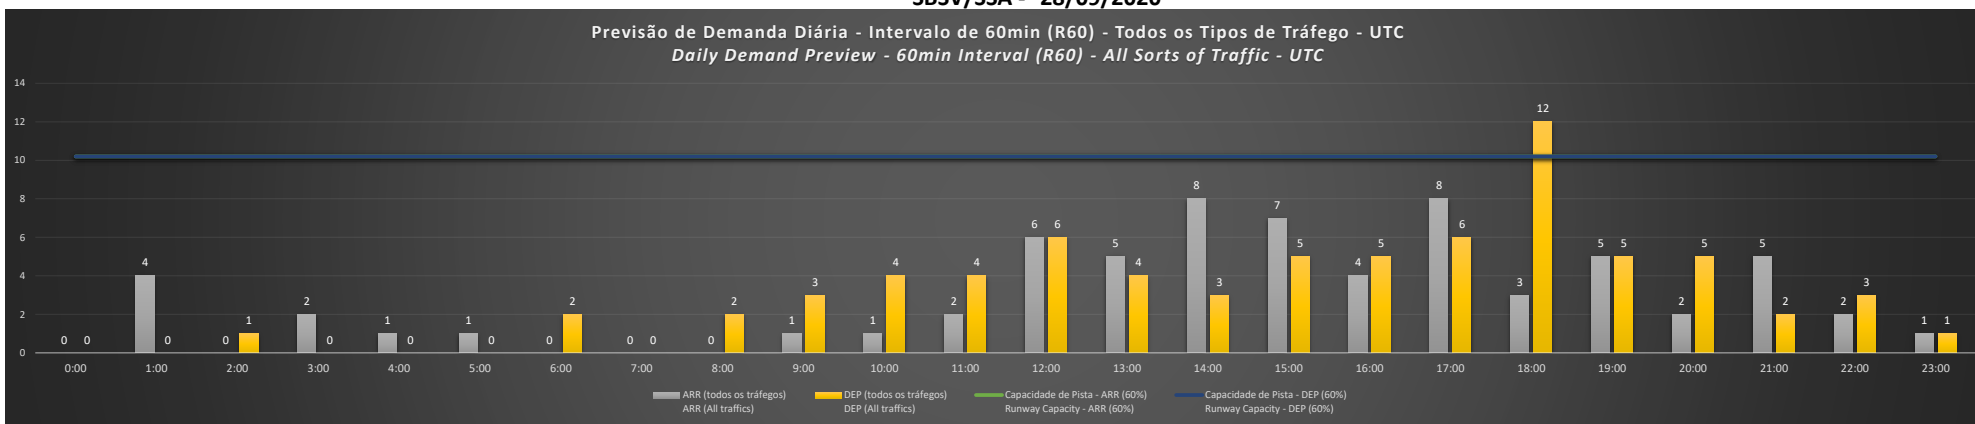

Weekly Overview - Recommended Flight Inspection Schedule

	0:00	1:00	2:00	3:00	4:00	5:00	6:00	7:00	8:00	9:00	10:00	11:00	12:00	13:00	14:00	15:00	16:00	17:00	18:00	19:00	20:00	21:00	22:00	23:00
28/09/2020	A/D	A/D	A/D	A/D	A/D	A/D	A/D	A/D	A/D	A/D	A/D	A/D	A/D	A/D	A/D	A/D	A/D	A/D	A	A/D	A/D	A/D	A/D	A/D
29/09/2020	A/D	A/D	A/D	A/D	A/D	A/D	A/D	A/D	A/D	A/D	A/D	A/D	A/D	A/D	A/D	A/D	A/D	A/D	A/D	A/D	A/D	A/D	A/D	A/D
30/09/2020	A/D	A/D	A/D	A/D	A/D	A/D	A/D	A/D	A/D	A/D	A/D	A/D	A/D	A/D	A/D	A/D	A/D	A/D	A	A/D	A/D	A/D	A/D	A/D
01/10/2020	A/D	A/D	A/D	A/D	A/D	A/D	A/D	A/D	A/D	A/D	A/D	A/D	A/D	A/D	A/D	A/D	A/D	A/D	A/D	A/D	A/D	A/D	A/D	A/D
02/10/2020	A/D	A/D	A/D	A/D	A/D	A/D	A/D	A/D	A/D	A/D	A/D	A/D	A/D	A/D	A/D	A/D	A/D	A/D	A/D	A/D	A/D	A/D	A/D	A/D
03/10/2020	A/D	A/D	A/D	A/D	A/D	A/D	A/D	A/D	A/D	A/D	A/D	A/D	A/D	A/D	A/D	A/D	A/D	A/D	A/D	A/D	A/D	A/D	A/D	A/D
04/10/2020	A/D	A/D	A/D	A/D	A/D	A/D	A/D	A/D	A/D	A/D	A/D	A/D	A/D	A/D	A/D	A/D	A/D	A/D	A/D	A/D	A/D	A/D	A/D	A/D

A/D - Horário Recomendado para Inspeção em Voo (aproximação e decolagem)
Recommended Flight Inspection Schedule (approach and departure)

A - Horário Recomendado para Inspeção em Voo (aproximação somente)
Recommended Flight Inspection Schedule (approach only)

NR - Horário Não Recomendado para Inspeção em Voo
Not Recommended Flight Inspection Schedule

D - Horário Recomendado para Inspeção em Voo (decolagem somente)
Not Recommended Flight Inspection Schedule (departure only)

SBSV/SSA - 28/09/2020