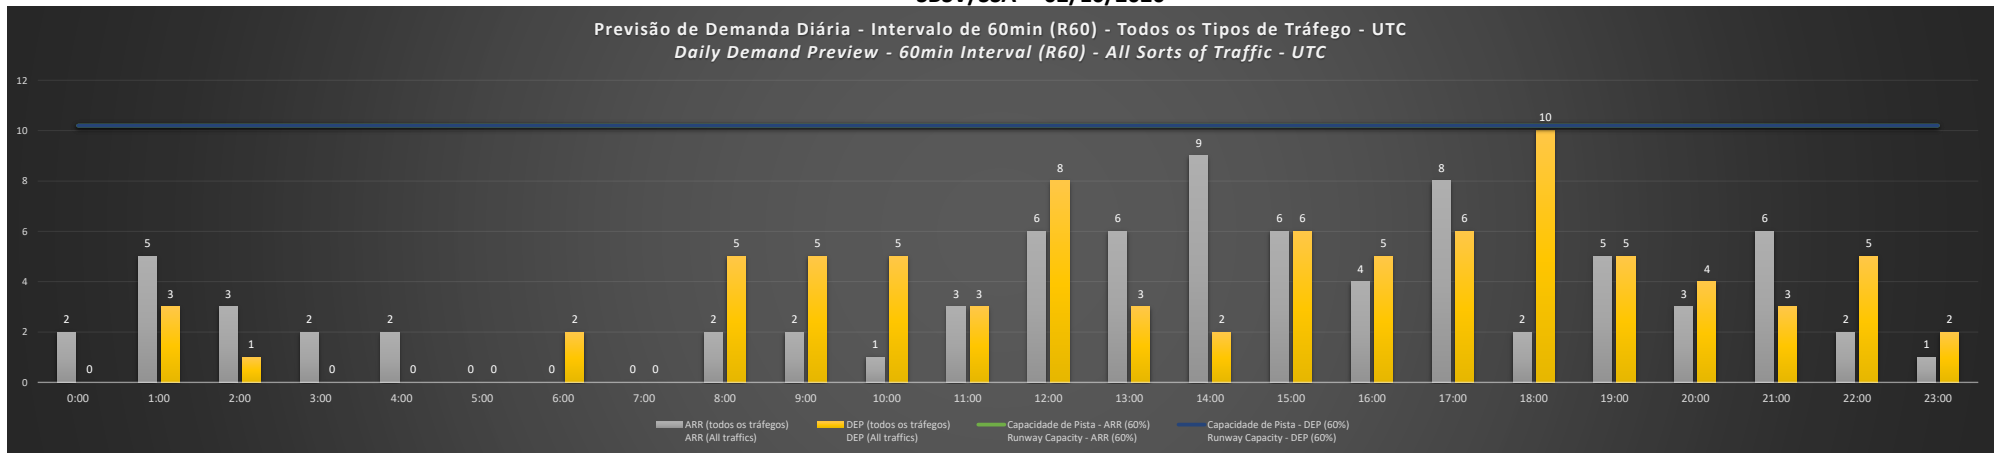

Visão Geral Semanal - Horários Recomendados para Inspeção em Voo

Weekly Overview - Recommended Flight Inspection Schedule

	0:00	1:00	2:00	3:00	4:00	5:00	6:00	7:00	8:00	9:00	10:00	11:00	12:00	13:00	14:00	15:00	16:00	17:00	18:00	19:00	20:00	21:00	22:00	23:00
28/09/2020	A/D	A/D	A/D	A/D	A/D	A/D	A/D	A/D	A/D	A/D	A/D	A/D	A/D	A/D	A/D	A/D	A/D	A/D	A	A/D	A/D	A/D	A/D	A/D
29/09/2020	A/D	A/D	A/D	A/D	A/D	A/D	A/D	A/D	A/D	A/D	A/D	A/D	A/D	A/D	A/D	A/D	A/D	A/D	A/D	A/D	A/D	A/D	A/D	A/D
30/09/2020	A/D	A/D	A/D	A/D	A/D	A/D	A/D	A/D	A/D	A/D	A/D	A/D	A/D	A/D	A/D	A/D	A/D	A/D	A	A/D	A/D	A/D	A/D	A/D
01/10/2020	A/D	A/D	A/D	A/D	A/D	A/D	A/D	A/D	A/D	A/D	A/D	A/D	A/D	A/D	A/D	A/D	A/D	A/D	A/D	A/D	A/D	A/D	A/D	A/D
02/10/2020	A/D	A/D	A/D	A/D	A/D	A/D	A/D	A/D	A/D	A/D	A/D	A/D	A/D	A/D	A/D	A/D	A/D	A/D	A/D	A/D	A/D	A/D	A/D	A/D
03/10/2020	A/D	A/D	A/D	A/D	A/D	A/D	A/D	A/D	A/D	A/D	A/D	A/D	A/D	A/D	A/D	A/D	A/D	A/D	A/D	A/D	A/D	A/D	A/D	A/D
04/10/2020	A/D	A/D	A/D	A/D	A/D	A/D	A/D	A/D	A/D	A/D	A/D	A/D	A/D	A/D	A/D	A/D	A/D	A/D	A/D	A/D	A/D	A/D	A/D	A/D

A/D - Horário Recomendado para Inspeção em Voo (aproximação e decolagem)
 Recommended Flight Inspection Schedule (approach and departure)

A - Horário Recomendado para Inspeção em Voo (aproximação somente)
 Recommended Flight Inspection Schedule (approach only)

NR - Horário Não Recomendado para Inspeção em Voo
 Not Recommended Flight Inspection Schedule

D - Horário Recomendado para Inspeção em Voo (decolagem somente)
 Not Recommended Flight Inspection Schedule (departure only)

SBSV/SSA - 28/09/2020

SBSV/SSA - 29/09/2020

SBSV/SSA - 30/09/2020

SBSV/SSA - 01/10/2020

SBSV/SSA - 02/10/2020

SBSV/SSA - 03/10/2020

SBSV/SSA - 04/10/2020