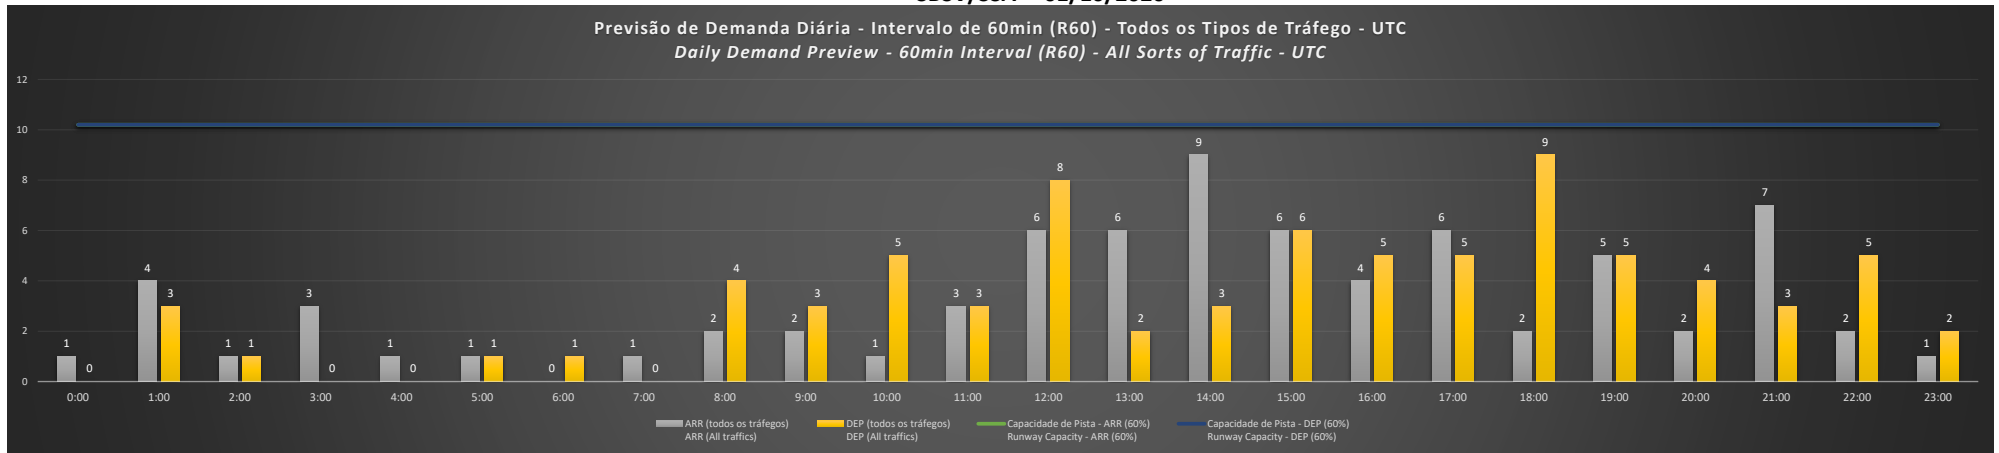

Visão Geral Semanal - Horários Recomendados para Inspeção em Voo

Weekly Overview - Recommended Flight Inspection Schedule

	0:00	1:00	2:00	3:00	4:00	5:00	6:00	7:00	8:00	9:00	10:00	11:00	12:00	13:00	14:00	15:00	16:00	17:00	18:00	19:00	20:00	21:00	22:00	23:00
28/09/2020	A/D	A/D	A/D	A/D	A/D	A/D	A/D	A/D	A/D	A/D	A/D	A/D	A/D	A/D	A/D	A/D	A/D	A/D	A	A/D	A/D	A/D	A/D	A/D
29/09/2020	A/D	A/D	A/D	A/D	A/D	A/D	A/D	A/D	A/D	A/D	A/D	A/D	A/D	A/D	A/D	A/D	A/D	A/D	A/D	A/D	A/D	A/D	A/D	A/D
30/09/2020	A/D	A/D	A/D	A/D	A/D	A/D	A/D	A/D	A/D	A/D	A/D	A/D	A/D	A/D	A/D	A/D	A/D	A/D	A	A/D	A/D	A/D	A/D	A/D
01/10/2020	A/D	A/D	A/D	A/D	A/D	A/D	A/D	A/D	A/D	A/D	A/D	A/D	A/D	A/D	A/D	A/D	A/D	A/D	A/D	A/D	A/D	A/D	A/D	A/D
02/10/2020	A/D	A/D	A/D	A/D	A/D	A/D	A/D	A/D	A/D	A/D	A/D	A/D	A/D	A/D	A/D	A/D	A/D	A/D	A/D	A/D	A/D	A/D	A/D	A/D
03/10/2020	A/D	A/D	A/D	A/D	A/D	A/D	A/D	A/D	A/D	A/D	A/D	A/D	A/D	A/D	A/D	A/D	A/D	A/D	A/D	A/D	A/D	A/D	A/D	A/D
04/10/2020	A/D	A/D	A/D	A/D	A/D	A/D	A/D	A/D	A/D	A/D	A/D	A/D	A/D	A/D	A/D	A/D	A/D	A/D	A/D	A/D	A/D	A/D	A/D	A/D

A/D - Horário Recomendado para Inspeção em Voo (aproximação e decolagem)
 Recommended Flight Inspection Schedule (approach and departure)

A - Horário Recomendado para Inspeção em Voo (aproximação somente)
 Recommended Flight Inspection Schedule (approach only)

NR - Horário Não Recomendado para Inspeção em Voo
 Not Recommended Flight Inspection Schedule

D - Horário Recomendado para Inspeção em Voo (decolagem somente)
 Not Recommended Flight Inspection Schedule (departure only)

SBSV/SSA - 28/09/2020

SBSV/SSA - 29/09/2020

SBSV/SSA - 30/09/2020

SBSV/SSA - 01/10/2020

SBSV/SSA - 02/10/2020

SBSV/SSA - 03/10/2020

SBSV/SSA - 04/10/2020