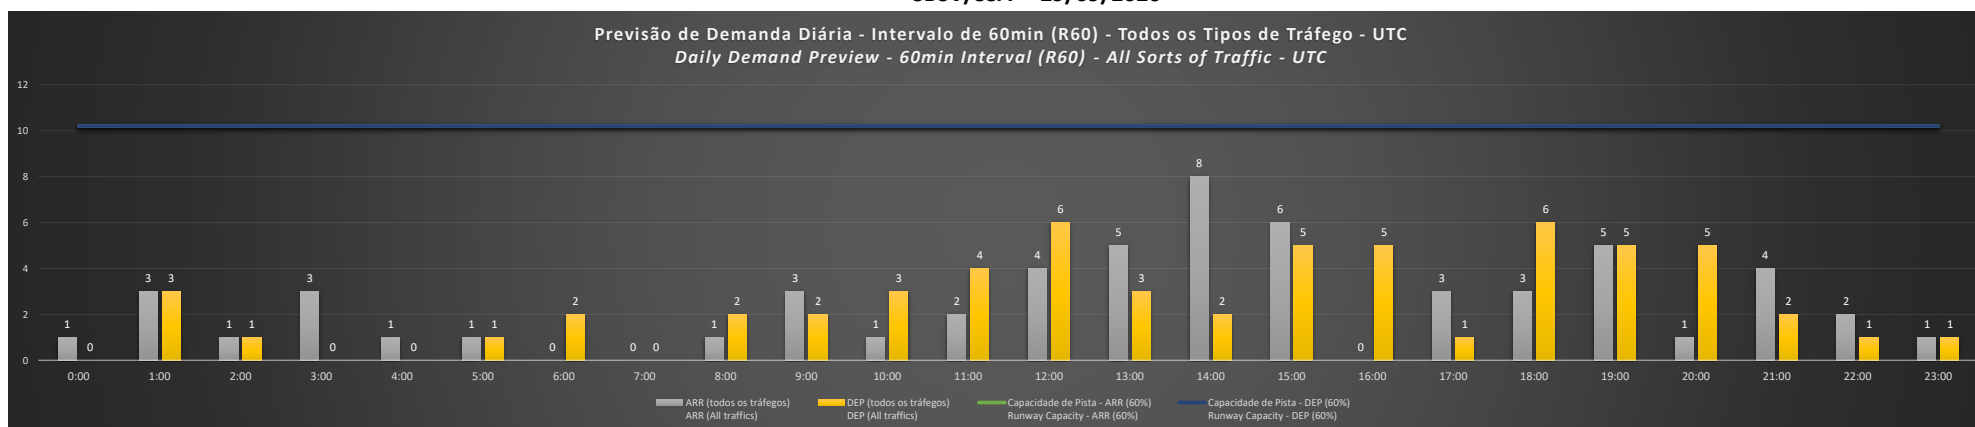

SBSV/SSA - 29/09/2020