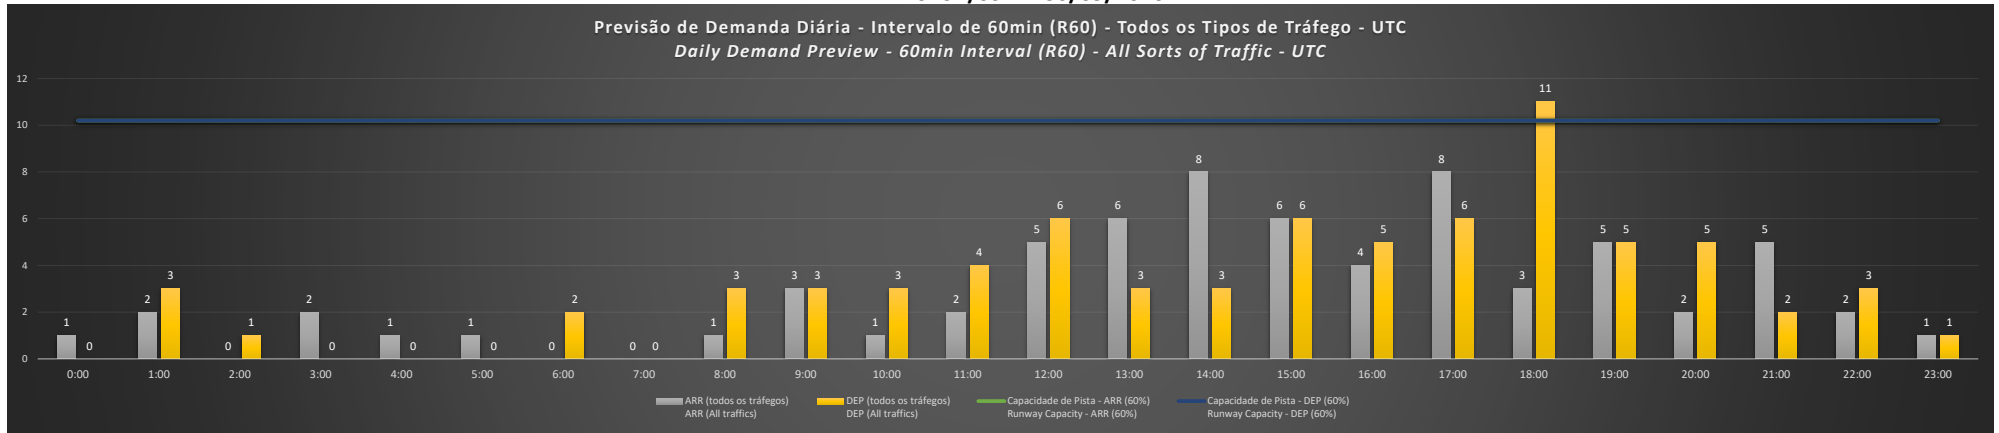

Visão Geral Semanal - Horários Recomendados para Inspeção em Voo

Weekly Overview - Recommended Flight Inspection Schedule

	0:00	1:00	2:00	3:00	4:00	5:00	6:00	7:00	8:00	9:00	10:00	11:00	12:00	13:00	14:00	15:00	16:00	17:00	18:00	19:00	20:00	21:00	22:00	23:00
28/09/2020	A/D	A/D	A/D	A/D	A/D	A/D	A/D	A/D	A/D	A/D	A/D	A/D	A/D	A/D	A/D	A/D	A/D	A/D	A	A/D	A/D	A/D	A/D	A/D
29/09/2020	A/D	A/D	A/D	A/D	A/D	A/D	A/D	A/D	A/D	A/D	A/D	A/D	A/D	A/D	A/D	A/D	A/D	A/D	A/D	A/D	A/D	A/D	A/D	A/D
30/09/2020	A/D	A/D	A/D	A/D	A/D	A/D	A/D	A/D	A/D	A/D	A/D	A/D	A/D	A/D	A/D	A/D	A/D	A/D	A	A/D	A/D	A/D	A/D	A/D
01/10/2020	A/D	A/D	A/D	A/D	A/D	A/D	A/D	A/D	A/D	A/D	A/D	A/D	A/D	A/D	A/D	A/D	A/D	A/D	A/D	A/D	A/D	A/D	A/D	A/D
02/10/2020	A/D	A/D	A/D	A/D	A/D	A/D	A/D	A/D	A/D	A/D	A/D	A/D	A/D	A/D	A/D	A/D	A/D	A/D	A/D	A/D	A/D	A/D	A/D	A/D
03/10/2020	A/D	A/D	A/D	A/D	A/D	A/D	A/D	A/D	A/D	A/D	A/D	A/D	A/D	A/D	A/D	A/D	A/D	A/D	A/D	A/D	A/D	A/D	A/D	A/D
04/10/2020	A/D	A/D	A/D	A/D	A/D	A/D	A/D	A/D	A/D	A/D	A/D	A/D	A/D	A/D	A/D	A/D	A/D	A/D	A/D	A/D	A/D	A/D	A/D	A/D

A/D - Horário Recomendado para Inspeção em Voo (aproximação e decolagem)
 Recommended Flight Inspection Schedule (approach and departure)

A - Horário Recomendado para Inspeção em Voo (aproximação somente)
 Recommended Flight Inspection Schedule (approach only)

NR - Horário Não Recomendado para Inspeção em Voo
 Not Recommended Flight Inspection Schedule

D - Horário Recomendado para Inspeção em Voo (decolagem somente)
 Not Recommended Flight Inspection Schedule (departure only)

SBSV/SSA - 28/09/2020

SBSV/SSA - 29/09/2020

SBSV/SSA - 30/09/2020

SBSV/SSA - 01/10/2020

SBSV/SSA - 02/10/2020

SBSV/SSA - 03/10/2020

SBSV/SSA - 04/10/2020