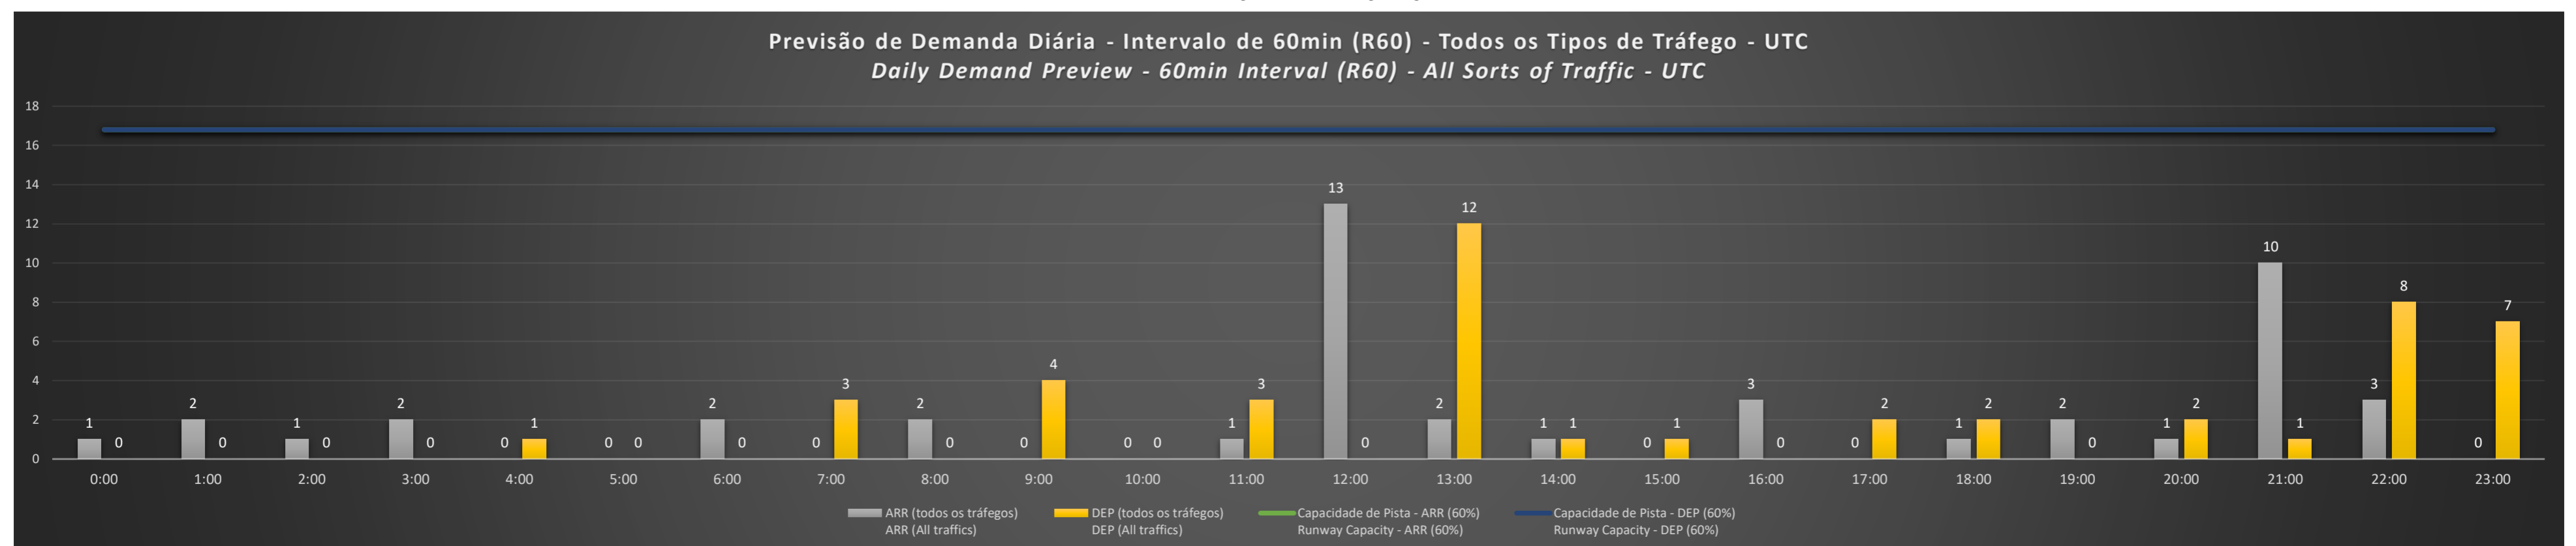

SBGL/GIG - 06/10/2020