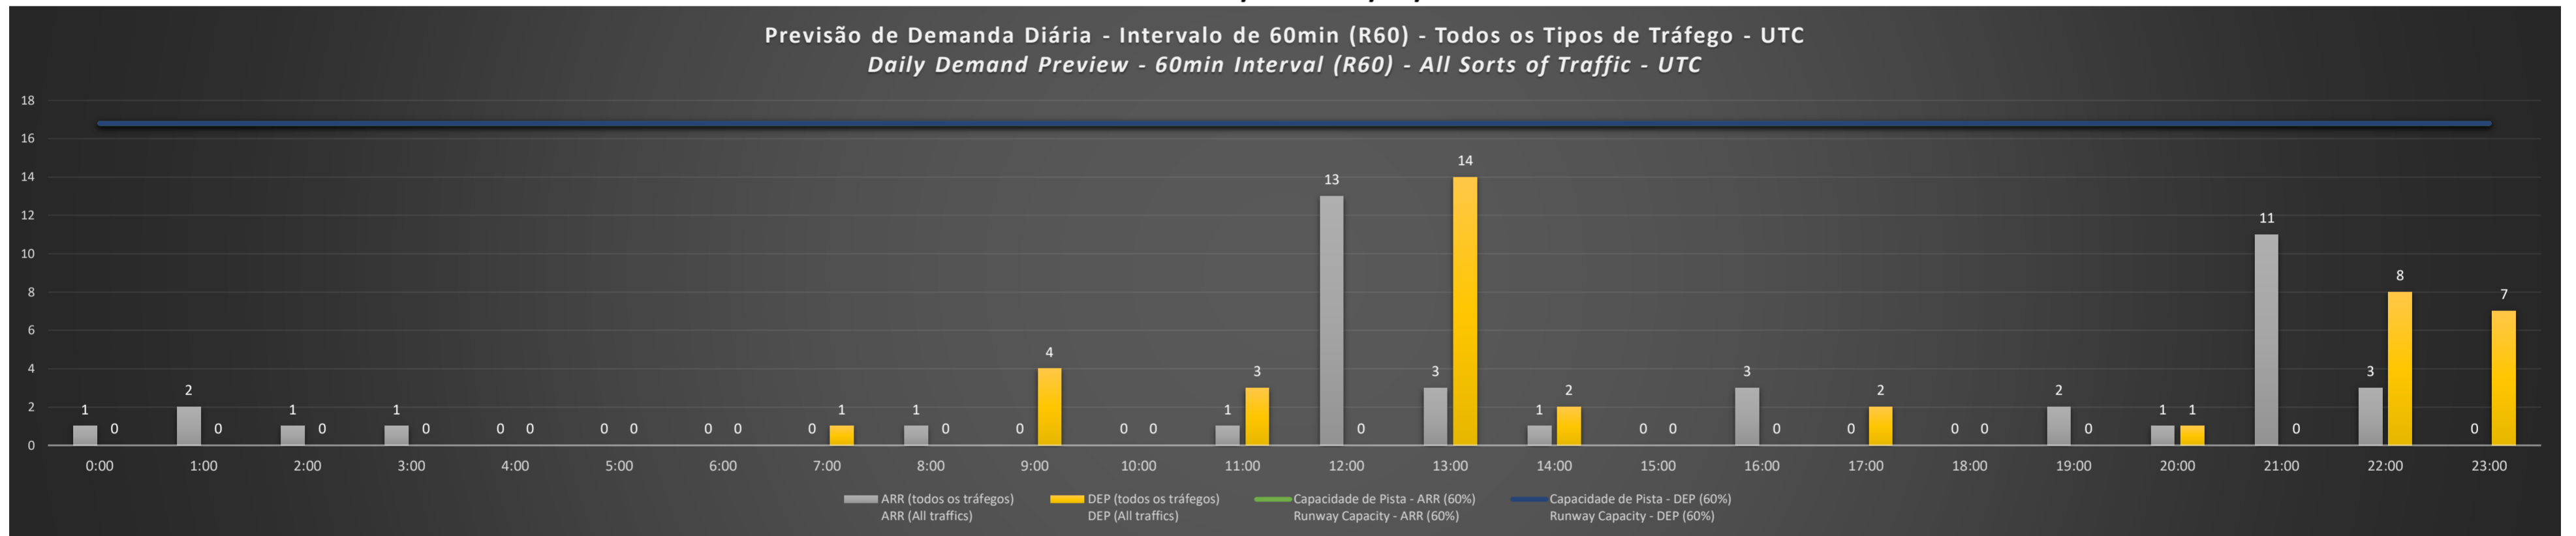

0:00	1:00	2:00	3:00	4:00	5:00	6:00	7:00	8:00	9:00	10:00	11:00	12:00	13:00	14:00	15:00	16:00	17:00	18:00	19:00	20:00	21:00	22:00	23:00
05/10/2020	A/D	A/D	A/D	A/D	A/D	A/D	A/D	A/D	A/D	A/D	A/D	A/D	A/D	A/D	A/D	A/D	A/D	A/D	A/D	A/D	A/D	A/D	A/D	A/D
06/10/2020	A/D	A/D	A/D	A/D	A/D	A/D	A/D	A/D	A/D	A/D	A/D	A/D	A/D	A/D	A/D	A/D	A/D	A/D	A/D	A/D	A/D	A/D	A/D	A/D
07/10/2020	A/D	A/D	A/D	A/D	A/D	A/D	A/D	A/D	A/D	A/D	A/D	A/D	A/D	A/D	A/D	A/D	A/D	A/D	A/D	A/D	A/D	A/D	A/D	A/D
08/10/2020	A/D	A/D	A/D	A/D	A/D	A/D	A/D	A/D	A/D	A/D	A/D	A/D	A/D	A/D	A/D	A/D	A/D	A/D	A/D	A/D	A/D	A/D	A/D	A/D
09/10/2020	A/D	A/D	A/D	A/D	A/D	A/D	A/D	A/D	A/D	A/D	A/D	A/D	A/D	A/D	A/D	A/D	A/D	A/D	A/D	A/D	A/D	A/D	A/D	A/D
10/10/2020	A/D	A/D	A/D	A/D	A/D	A/D	A/D	A/D	A/D	A/D	A/D	A/D	A/D	A/D	A/D	A/D	A/D	A/D	A/D	A/D	A/D	A/D	A/D	A/D
11/10/2020	A/D	A/D	A/D	A/D	A/D	A/D	A/D	A/D	A/D	A/D	A/D	A/D	A/D	A/D	A/D	A/D	A/D	A/D	A/D	A/D	A/D	A/D	A/D	A/D

A/D - Horário Recomendado para Inspeção em Voo (aproximação e decolagem)
Recommended Flight Inspection Schedule (approach and departure)

A - Horário Recomendado para Inspeção em Voo (aproximação somente)
Recommended Flight Inspection Schedule (approach only)

NR - Horário Não Recomendado para Inspeção em Voo
Not Recommended Flight Inspection Schedule

D - Horário Recomendado para Inspeção em Voo (decolagem somente)
Not Recommended Flight Inspection Schedule (departure only)

SBGL/GIG - 05/10/2020