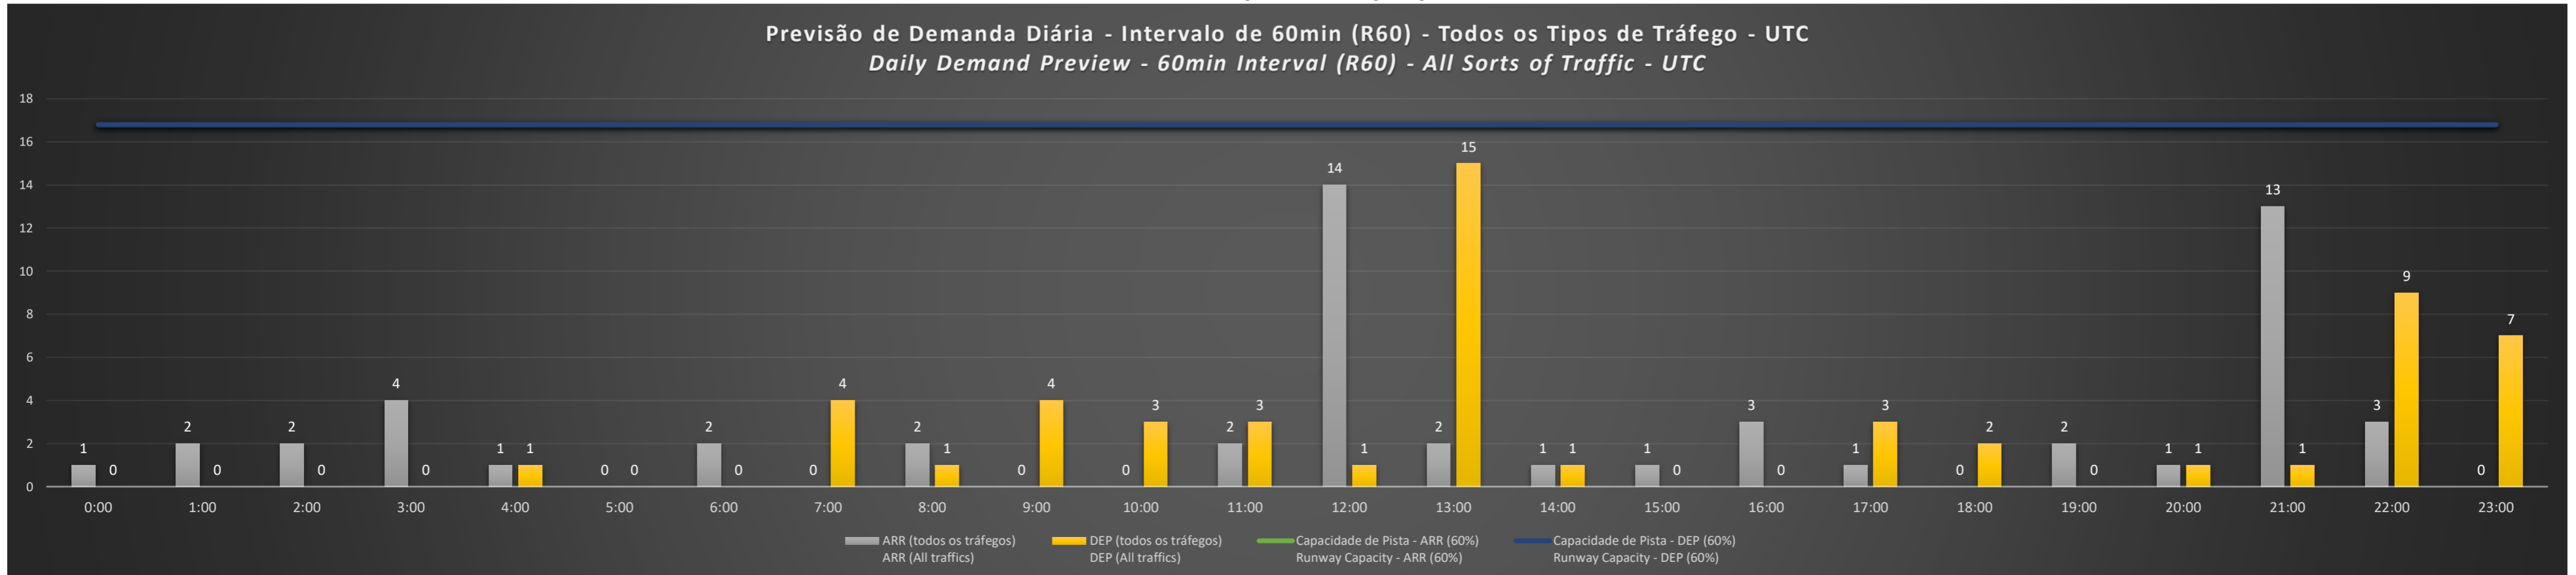

SBGL/GIG - 09/10/2020