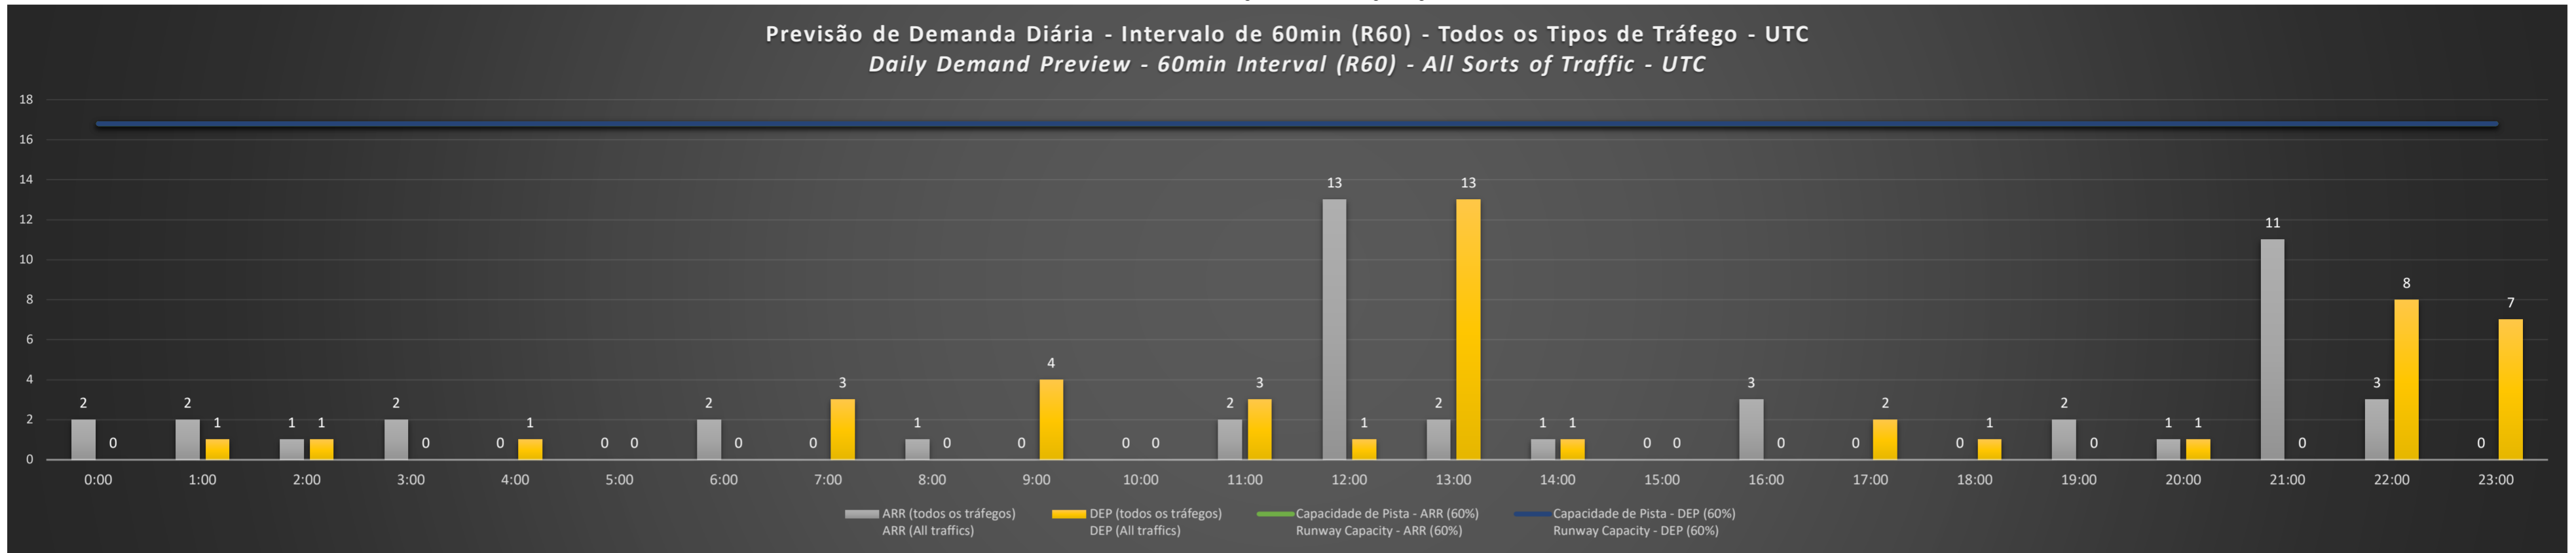

SBGL/GIG - 07/10/2020