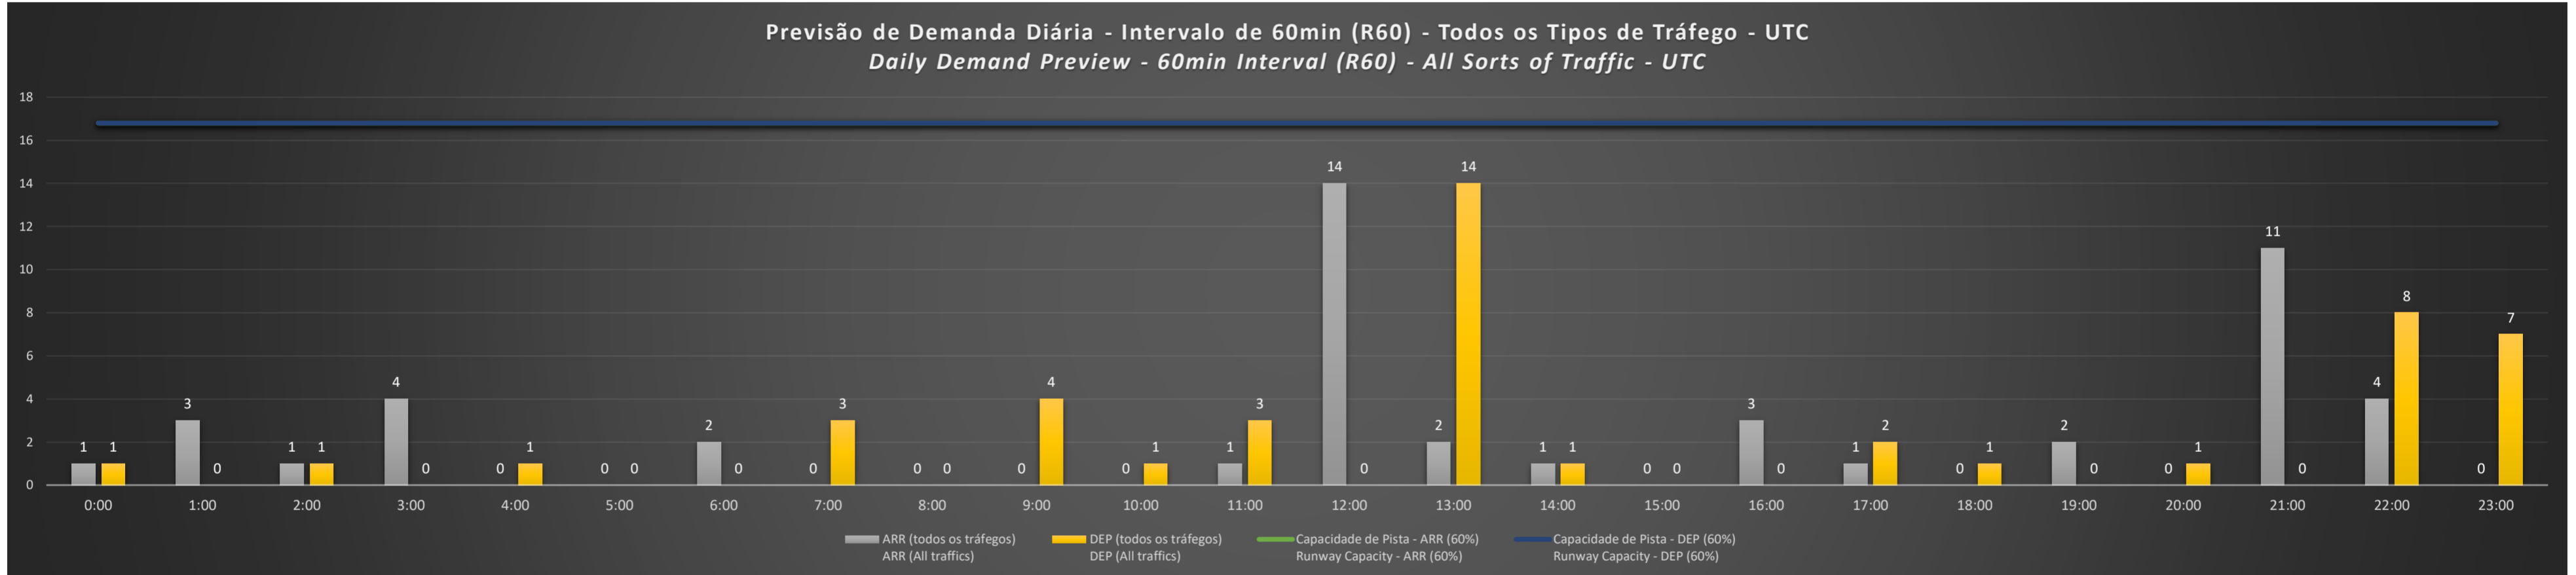

SBGL/GIG - 08/10/2020