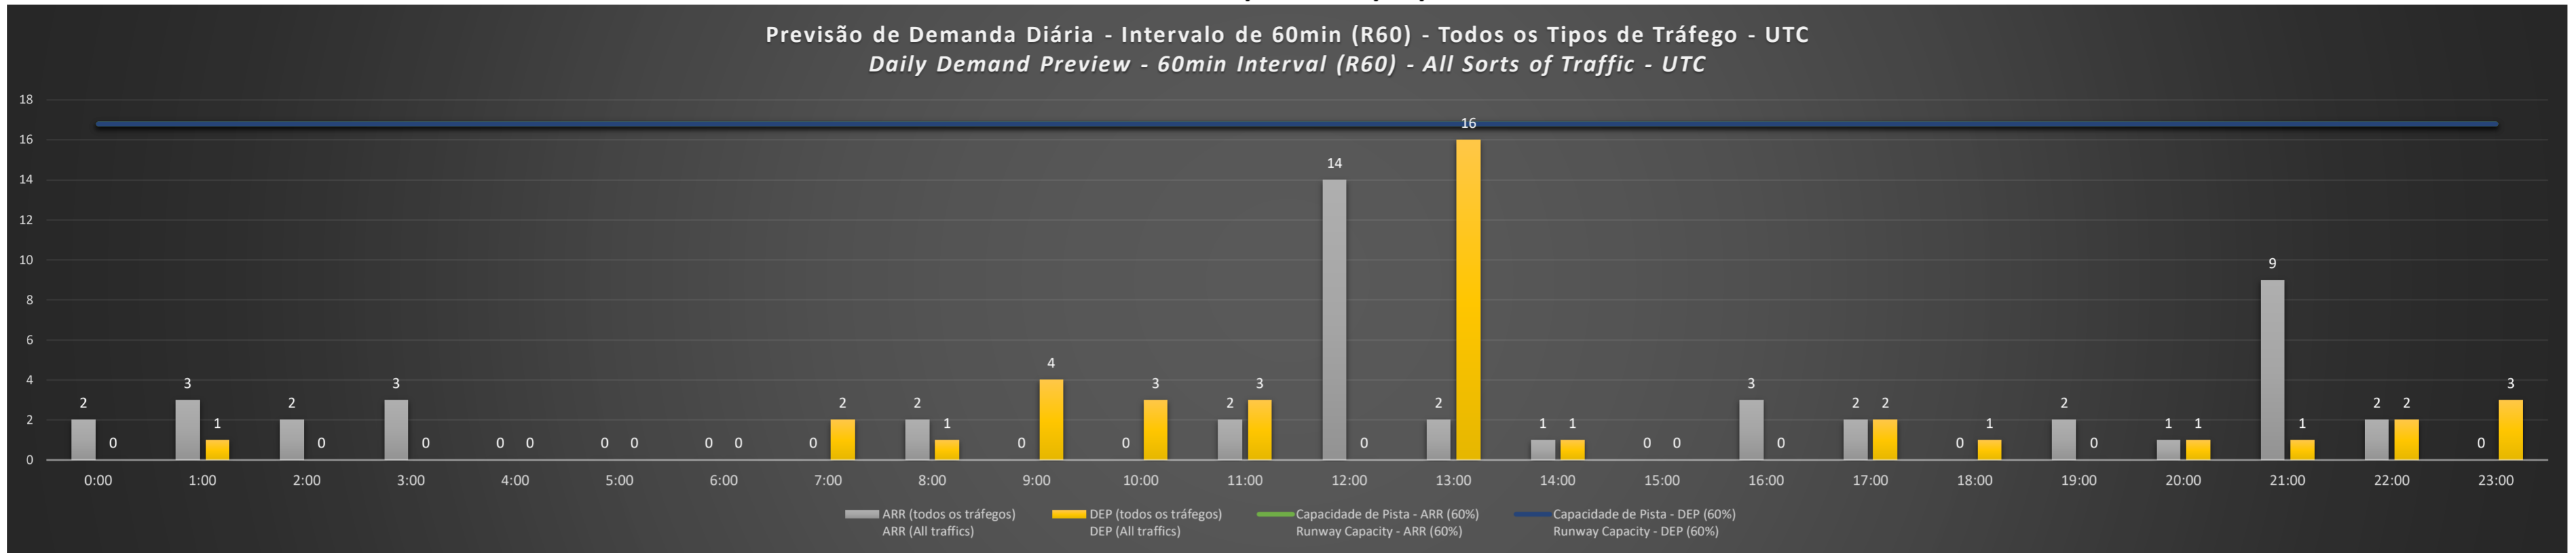

SBGL/GIG - 10/10/2020