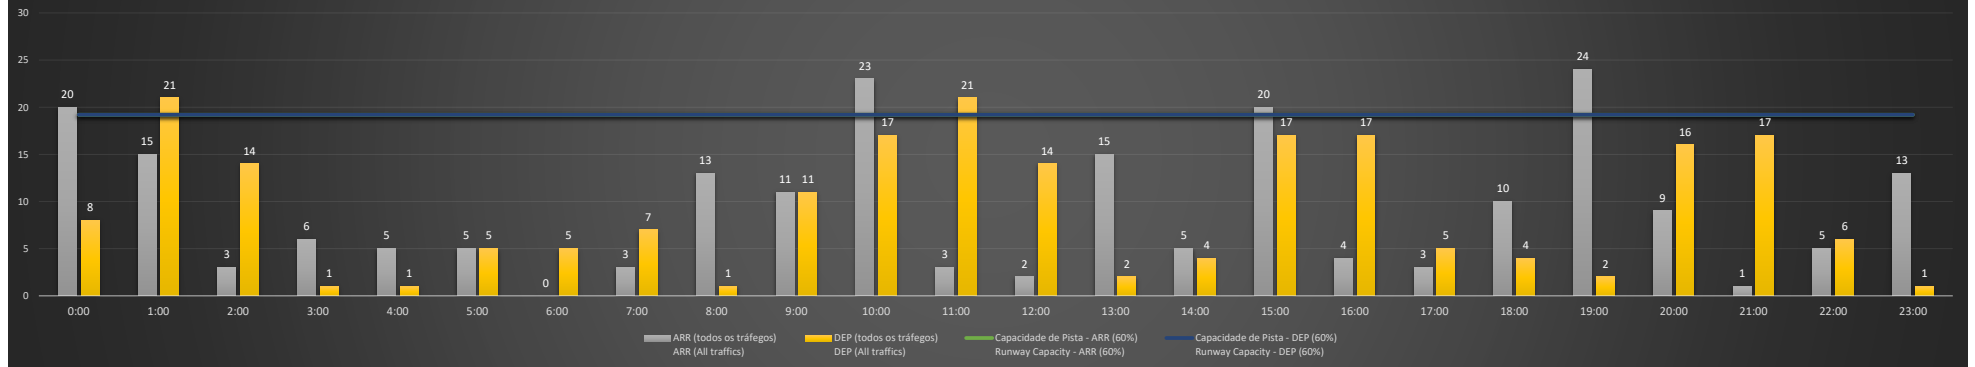

NR - Horário Não Recomendado para Inspeção em Voo
 Not Recommended Flight Inspection Schedule

D - Horário Recomendado para Inspeção em Voo (decolagem somente)
 Not Recommended Flight Inspection Schedule (departure only)

SBGR/GRU - 05/10/2020

Previsão de Demanda Diária - Intervalo de 60min (R60) - Todos os Tipos de Tráfego - UTC
 Daily Demand Preview - 60min Interval (R60) - All Sorts of Traffic - UTC

SBGR/GRU - 06/10/2020

Previsão de Demanda Diária - Intervalo de 60min (R60) - Todos os Tipos de Tráfego - UTC
 Daily Demand Preview - 60min Interval (R60) - All Sorts of Traffic - UTC

SBGR/GRU - 07/10/2020

Previsão de Demanda Diária - Intervalo de 60min (R60) - Todos os Tipos de Tráfego - UTC
Daily Demand Preview - 60min Interval (R60) - All Sorts of Traffic - UTC

Previsão de Demanda Diária - Intervalo de 60min (R60) - Todos os Tipos de Tráfego - UTC
Daily Demand Preview - 60min Interval (R60) - All Sorts of Traffic - UTC

SBGR/GRU - 10/10/2020

Previsão de Demanda Diária - Intervalo de 60min (R60) - Todos os Tipos de Tráfego - UTC