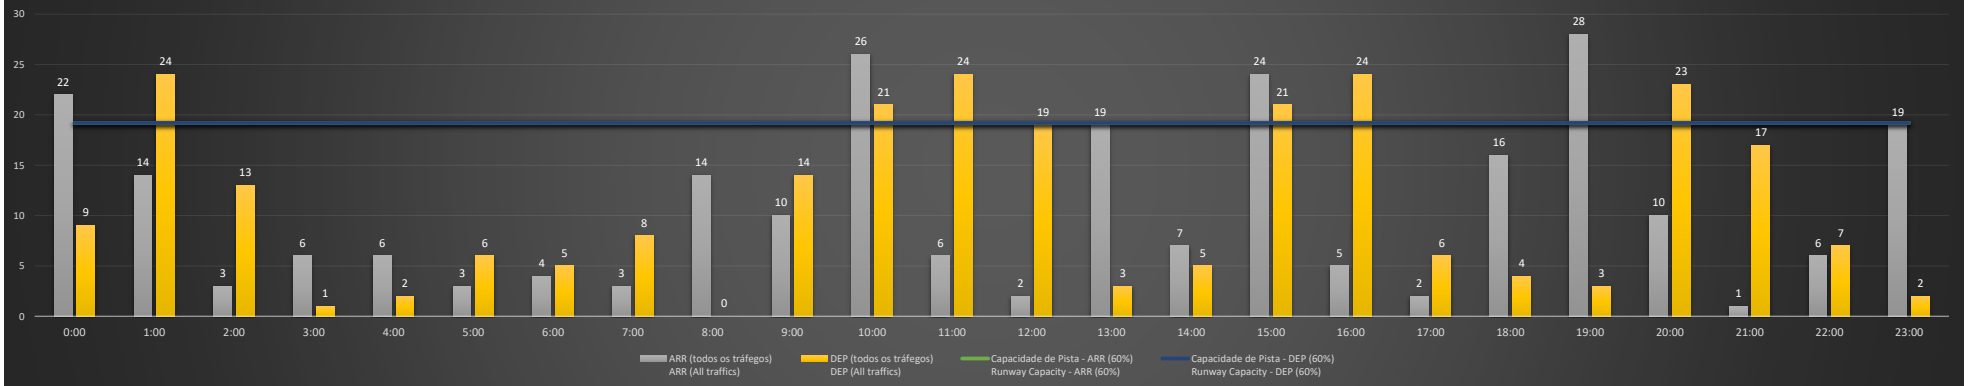

SBGR/GRU - 05/10/2020

Previsão de Demanda Diária - Intervalo de 60min (R60) - Todos os Tipos de Tráfego - UTC
 Daily Demand Preview - 60min Interval (R60) - All Sorts of Traffic - UTC

SBGR/GRU - 06/10/2020

Previsão de Demanda Diária - Intervalo de 60min (R60) - Todos os Tipos de Tráfego - UTC
 Daily Demand Preview - 60min Interval (R60) - All Sorts of Traffic - UTC

SBGR/GRU - 07/10/2020

Previsão de Demanda Diária - Intervalo de 60min (R60) - Todos os Tipos de Tráfego - UTC
Daily Demand Preview - 60min Interval (R60) - All Sorts of Traffic - UTC

SBGR/GRU - 08/10/2020

Previsão de Demanda Diária - Intervalo de 60min (R60) - Todos os Tipos de Tráfego - UTC
Daily Demand Preview - 60min Interval (R60) - All Sorts of Traffic - UTC

SBGR/GRU - 09/10/2020

Previsão de Demanda Diária - Intervalo de 60min (R60) - Todos os Tipos de Tráfego - UTC
Daily Demand Preview - 60min Interval (R60) - All Sorts of Traffic - UTC

SBGR/GRU - 10/10/2020

Previsão de Demanda Diária - Intervalo de 60min (R60) - Todos os Tipos de Tráfego - UTC