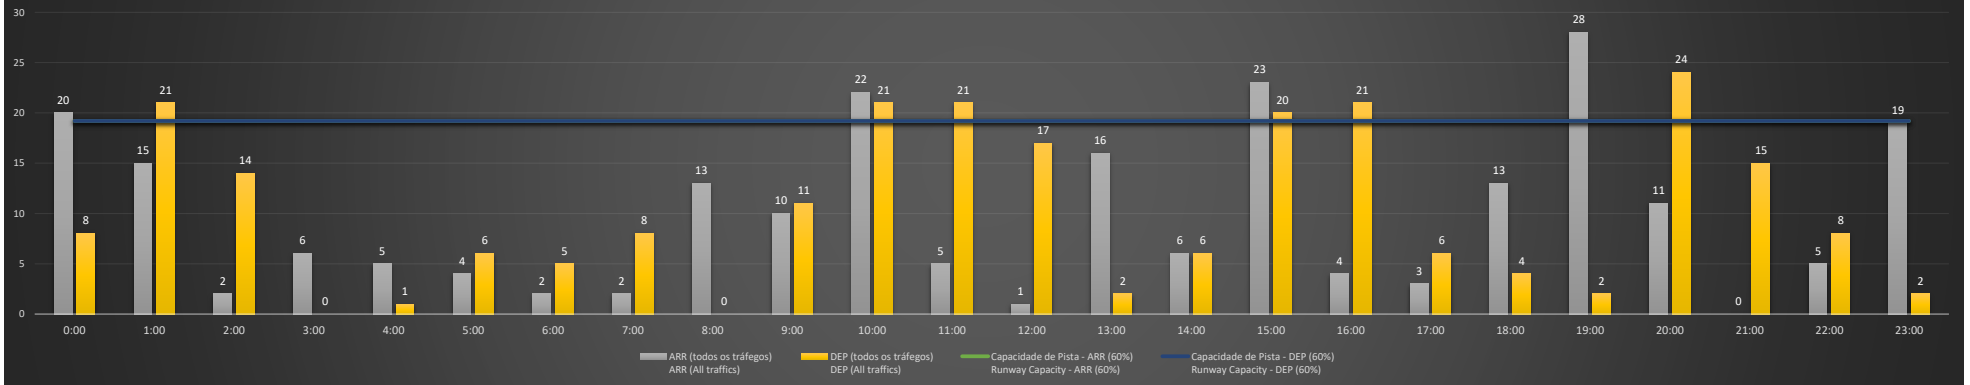

SBGR/GRU - 05/10/2020

Previsão de Demanda Diária - Intervalo de 60min (R60) - Todos os Tipos de Tráfego - UTC
 Daily Demand Preview - 60min Interval (R60) - All Sorts of Traffic - UTC

SBGR/GRU - 06/10/2020

Previsão de Demanda Diária - Intervalo de 60min (R60) - Todos os Tipos de Tráfego - UTC
 Daily Demand Preview - 60min Interval (R60) - All Sorts of Traffic - UTC

SBGR/GRU - 07/10/2020

Previsão de Demanda Diária - Intervalo de 60min (R60) - Todos os Tipos de Tráfego - UTC
Daily Demand Preview - 60min Interval (R60) - All Sorts of Traffic - UTC

SBGR/GRU - 08/10/2020

Previsão de Demanda Diária - Intervalo de 60min (R60) - Todos os Tipos de Tráfego - UTC
Daily Demand Preview - 60min Interval (R60) - All Sorts of Traffic - UTC

SBGR/GRU - 09/10/2020

Previsão de Demanda Diária - Intervalo de 60min (R60) - Todos os Tipos de Tráfego - UTC
Daily Demand Preview - 60min Interval (R60) - All Sorts of Traffic - UTC

SBGR/GRU - 10/10/2020

Previsão de Demanda Diária - Intervalo de 60min (R60) - Todos os Tipos de Tráfego - UTC