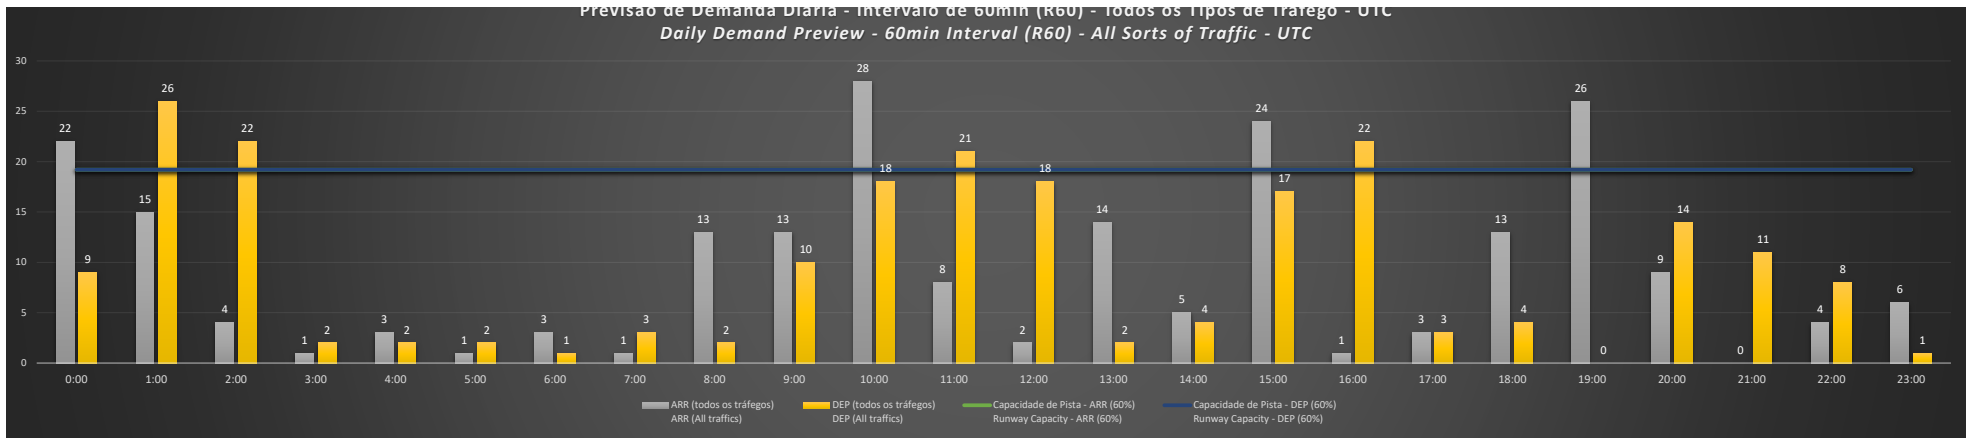

Previsão de Demanda Diária - Intervalo de 60min (R60) - Todos os Tipos de Tráfego - UTC
 Daily Demand Preview - 60min Interval (R60) - All Sorts of Traffic - UTC

SBGR/GRU - 07/10/2020

Previsão de Demanda Diária - Intervalo de 60min (R60) - Todos os Tipos de Tráfego - UTC
Daily Demand Preview - 60min Interval (R60) - All Sorts of Traffic - UTC

SBGR/GRU - 08/10/2020

Previsão de Demanda Diária - Intervalo de 60min (R60) - Todos os Tipos de Tráfego - UTC
Daily Demand Preview - 60min Interval (R60) - All Sorts of Traffic - UTC

SBGR/GRU - 09/10/2020

Previsão de Demanda Diária - Intervalo de 60min (R60) - Todos os Tipos de Tráfego - UTC
Daily Demand Preview - 60min Interval (R60) - All Sorts of Traffic - UTC

SBGR/GRU - 10/10/2020

Previsão de Demanda Diária - Intervalo de 60min (R60) - Todos os Tipos de Tráfego - UTC