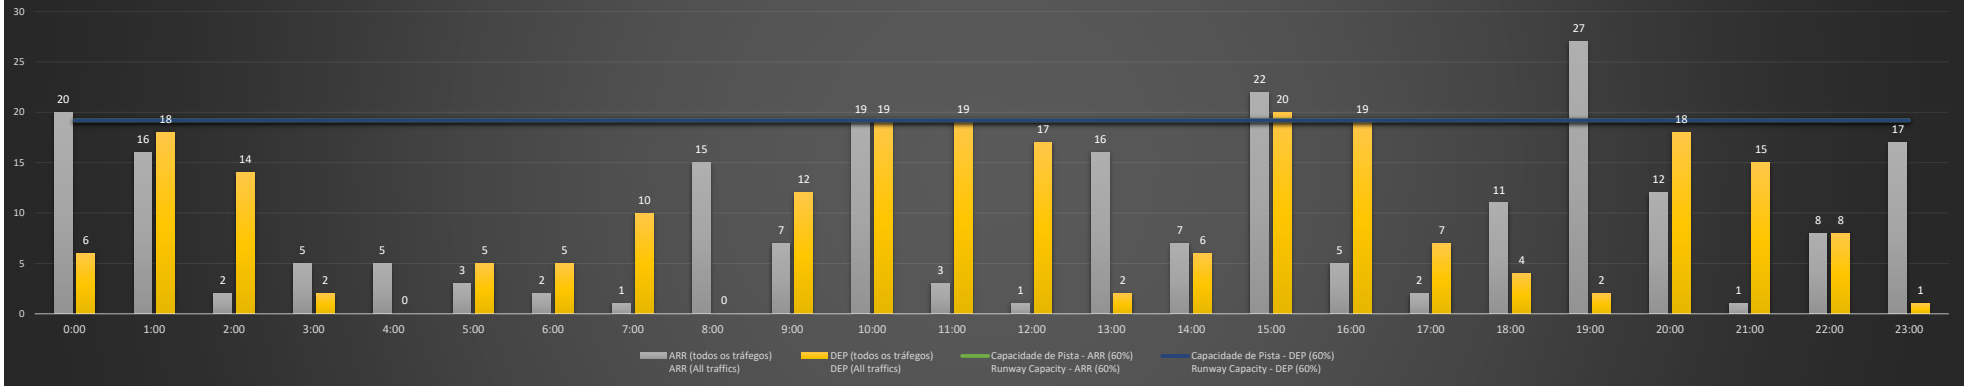

NR - Horário Não Recomendado para Inspeção em Voo
 Not Recommended Flight Inspection Schedule

D - Horário Recomendado para Inspeção em Voo (decolagem somente)
 Not Recommended Flight Inspection Schedule (departure only)

SBGR/GRU - 05/10/2020

Previsão de Demanda Diária - Intervalo de 60min (R60) - Todos os Tipos de Tráfego - UTC
 Daily Demand Preview - 60min Interval (R60) - All Sorts of Traffic - UTC

SBGR/GRU - 06/10/2020

Previsão de Demanda Diária - Intervalo de 60min (R60) - Todos os Tipos de Tráfego - UTC
 Daily Demand Preview - 60min Interval (R60) - All Sorts of Traffic - UTC

SBGR/GRU - 07/10/2020

Previsão de Demanda Diária - Intervalo de 60min (R60) - Todos os Tipos de Tráfego - UTC
Daily Demand Preview - 60min Interval (R60) - All Sorts of Traffic - UTC

SBGR/GRU - 08/10/2020

Previsão de Demanda Diária - Intervalo de 60min (R60) - Todos os Tipos de Tráfego - UTC
Daily Demand Preview - 60min Interval (R60) - All Sorts of Traffic - UTC

SBGR/GRU - 09/10/2020