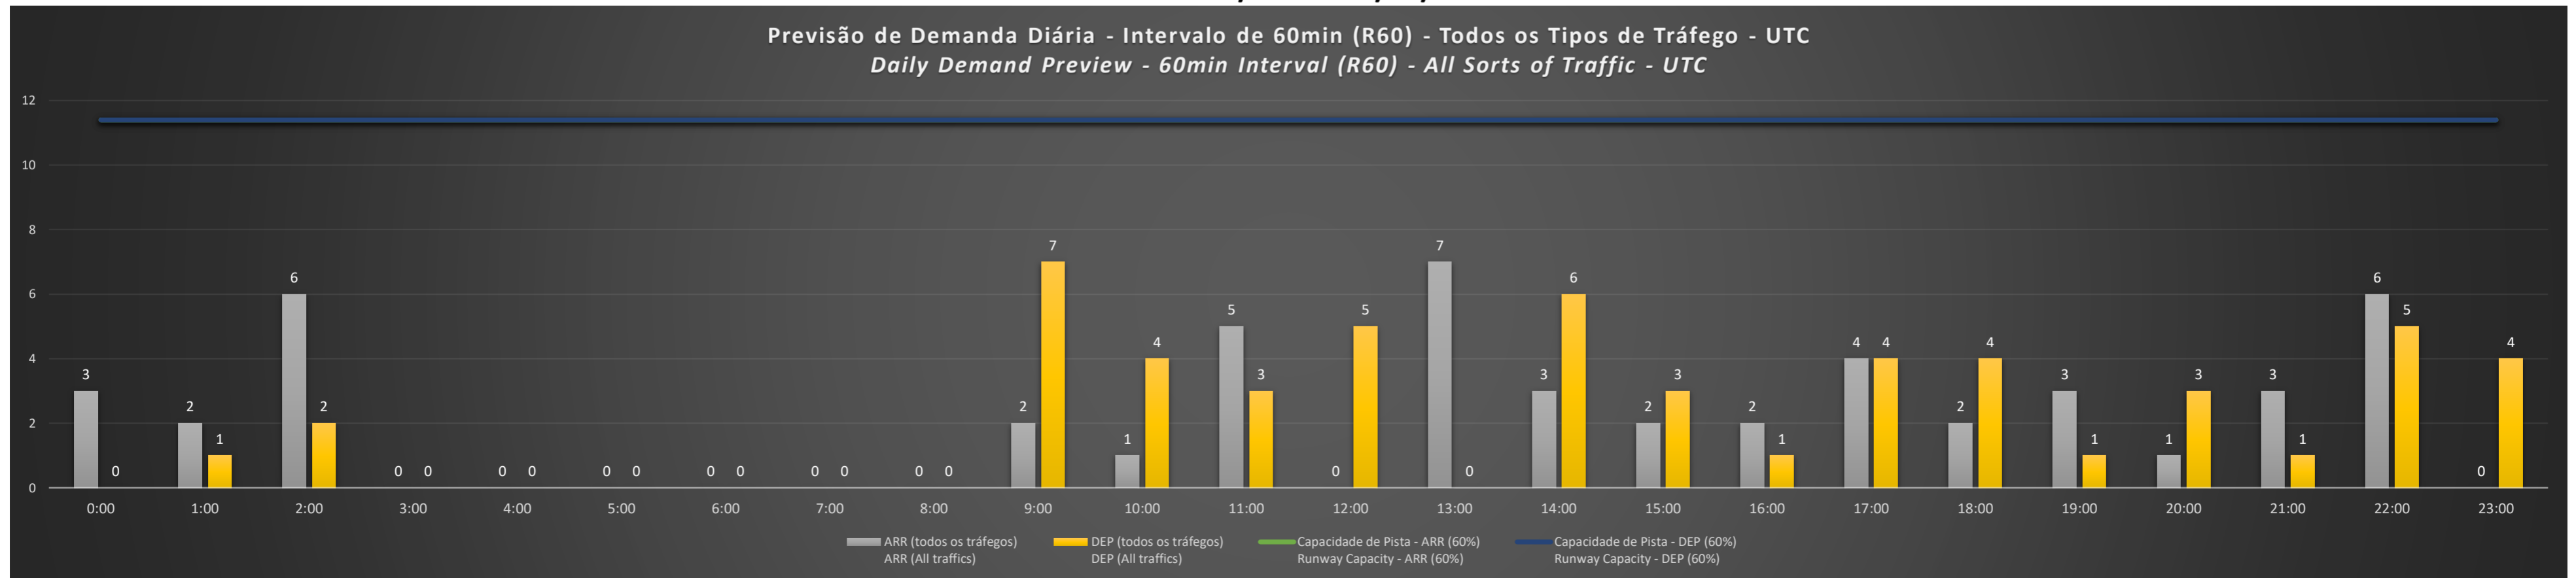

SBPA/POA - 09/10/2020