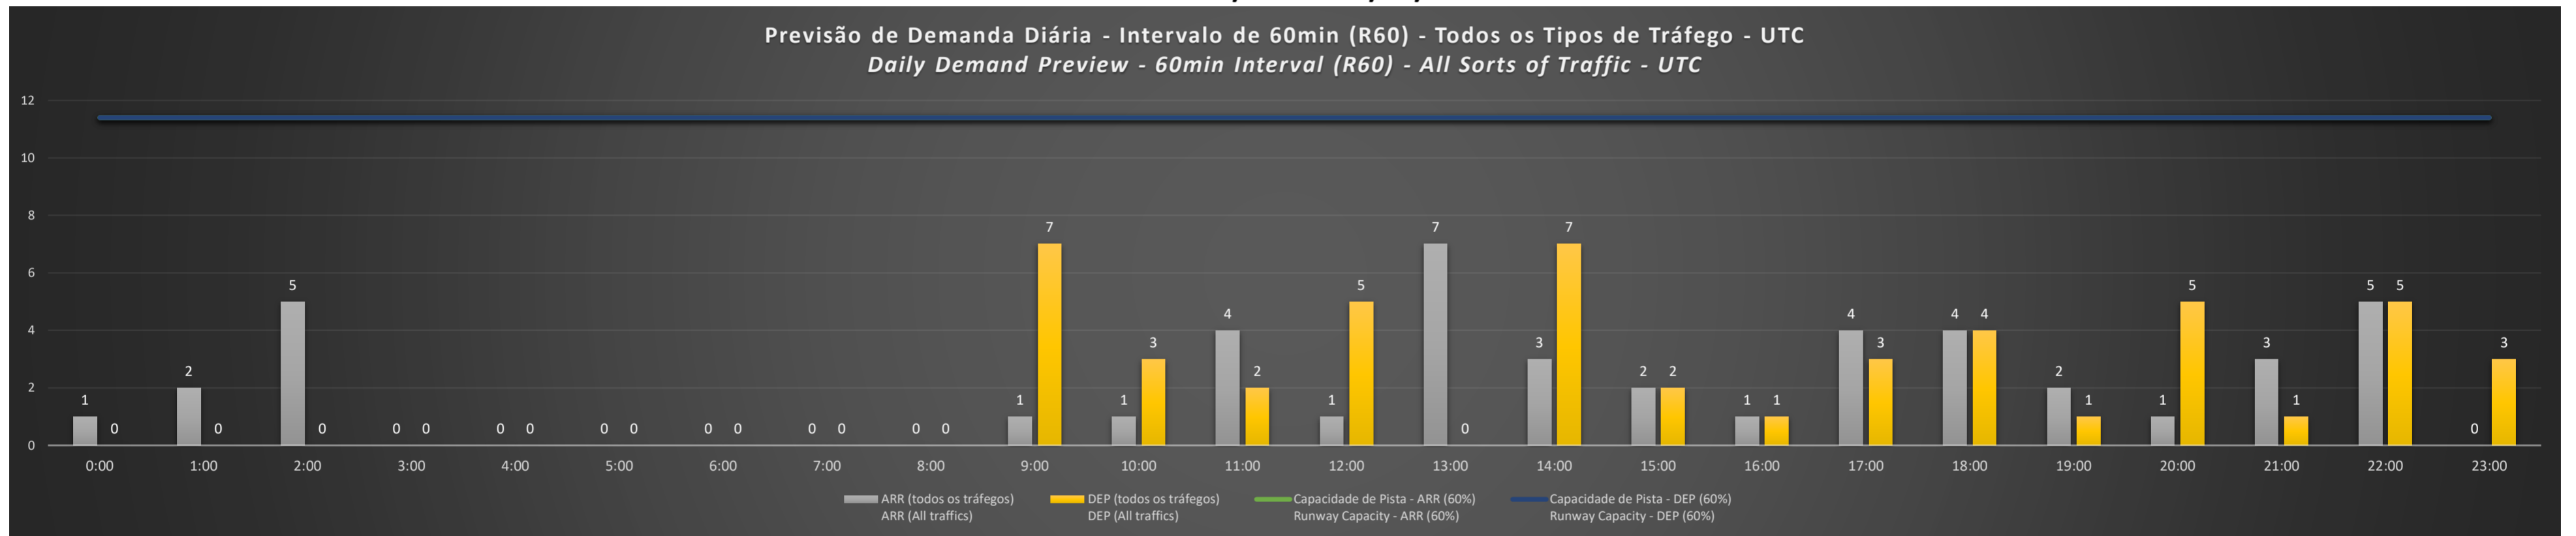

0:00	1:00	2:00	3:00	4:00	5:00	6:00	7:00	8:00	9:00	10:00	11:00	12:00	13:00	14:00	15:00	16:00	17:00	18:00	19:00	20:00	21:00	22:00	23:00
05/10/2020	A/D	A/D	A/D	A/D	A/D	A/D	A/D	A/D	A/D	A/D	A/D	A/D	A/D	A/D	A/D	A/D	A/D	A/D	A/D	A/D	A/D	A/D	A/D	A/D
06/10/2020	A/D	A/D	A/D	A/D	A/D	A/D	A/D	A/D	A/D	A/D	A/D	A/D	A/D	A/D	A/D	A/D	A/D	A/D	A/D	A/D	A/D	A/D	A/D	A/D
07/10/2020	A/D	A/D	A/D	A/D	A/D	A/D	A/D	A/D	A/D	A/D	A/D	A/D	A/D	A/D	A/D	A/D	A/D	A/D	A/D	A/D	A/D	A/D	A/D	A/D
08/10/2020	A/D	A/D	A/D	A/D	A/D	A/D	A/D	A/D	A/D	A/D	A/D	A/D	A/D	A/D	A/D	A/D	A/D	A/D	A/D	A/D	A/D	A/D	A/D	A/D
09/10/2020	A/D	A/D	A/D	A/D	A/D	A/D	A/D	A/D	A/D	A/D	A/D	A/D	A/D	A/D	A/D	A/D	A/D	A/D	A/D	A/D	A/D	A/D	A/D	A/D
10/10/2020	A/D	A/D	A/D	A/D	A/D	A/D	A/D	A/D	A/D	A/D	A/D	A/D	A/D	A/D	A/D	A/D	A/D	A/D	A/D	A/D	A/D	A/D	A/D	A/D
11/10/2020	A/D	A/D	A/D	A/D	A/D	A/D	A/D	A/D	A/D	A/D	A/D	A/D	A/D	A/D	A/D	A/D	A/D	A/D	A/D	A/D	A/D	A/D	A/D	A/D

A/D - Horário Recomendado para Inspeção em Voo (aproximação e decolagem)
Recommended Flight Inspection Schedule (approach and departure)

A - Horário Recomendado para Inspeção em Voo (aproximação somente)
Recommended Flight Inspection Schedule (approach only)

NR - Horário Não Recomendado para Inspeção em Voo
Not Recommended Flight Inspection Schedule

D - Horário Recomendado para Inspeção em Voo (decolagem somente)
Not Recommended Flight Inspection Schedule (departure only)

SBPA/POA - 05/10/2020