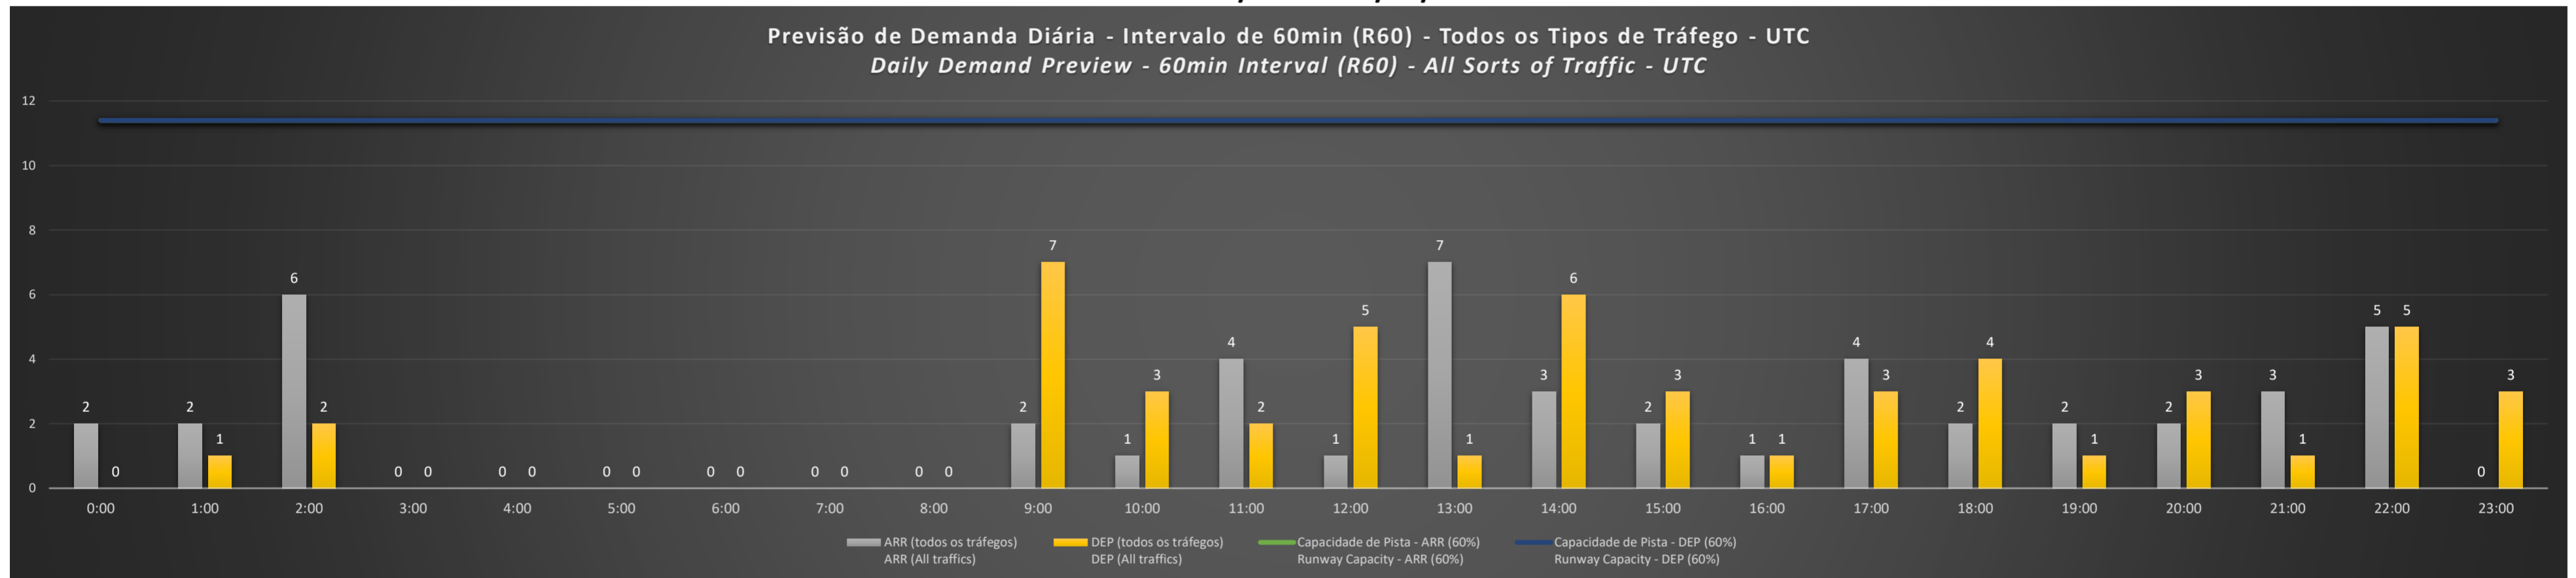

SBPA/POA - 08/10/2020