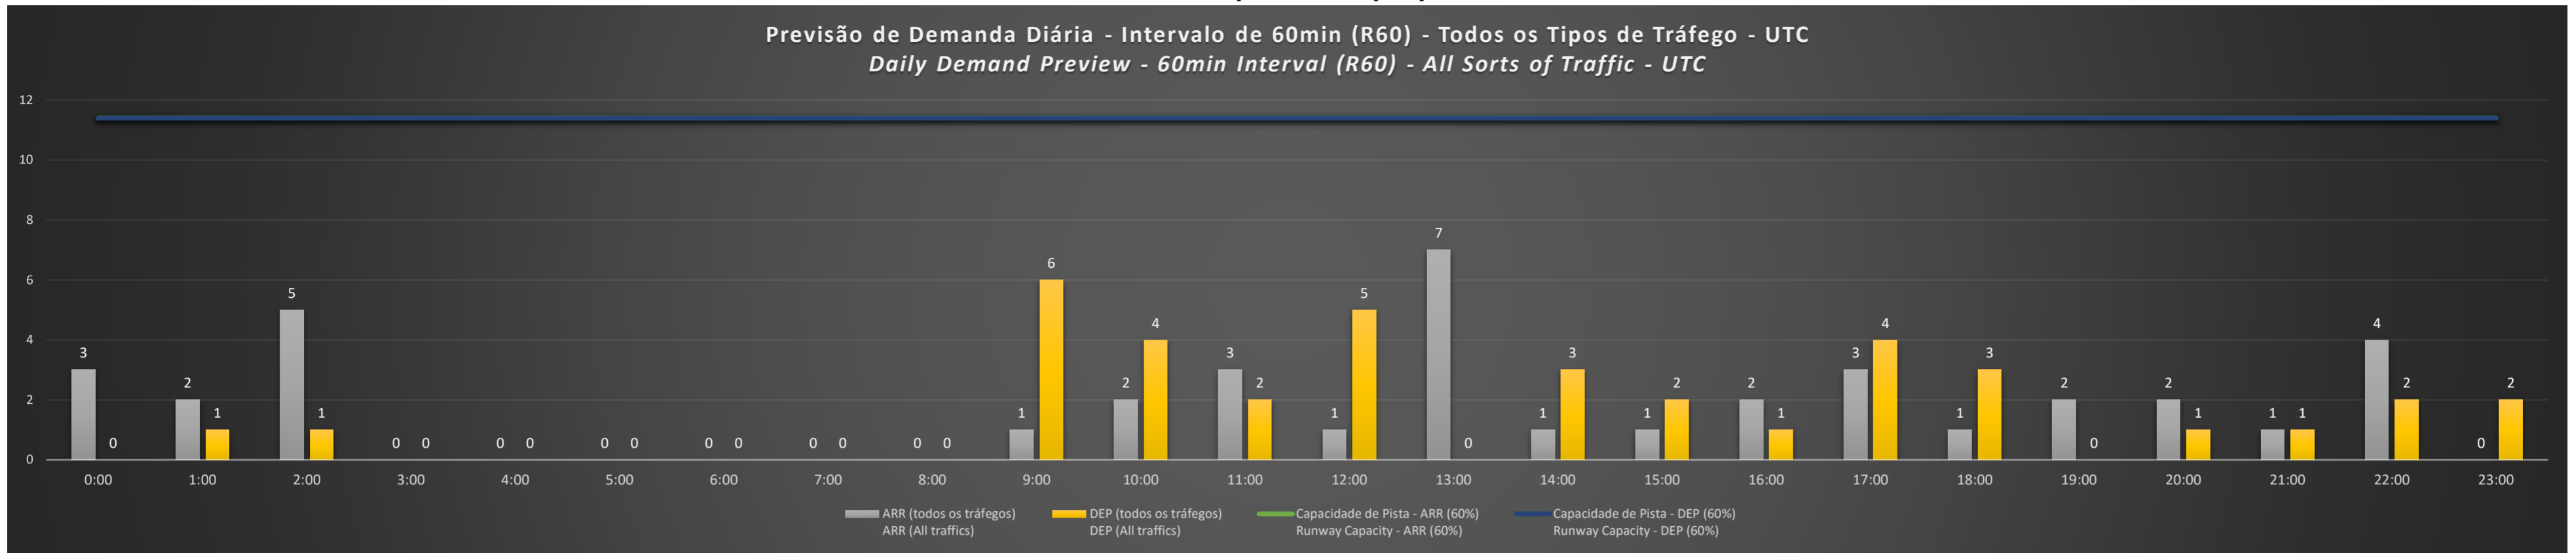

SBPA/POA - 10/10/2020