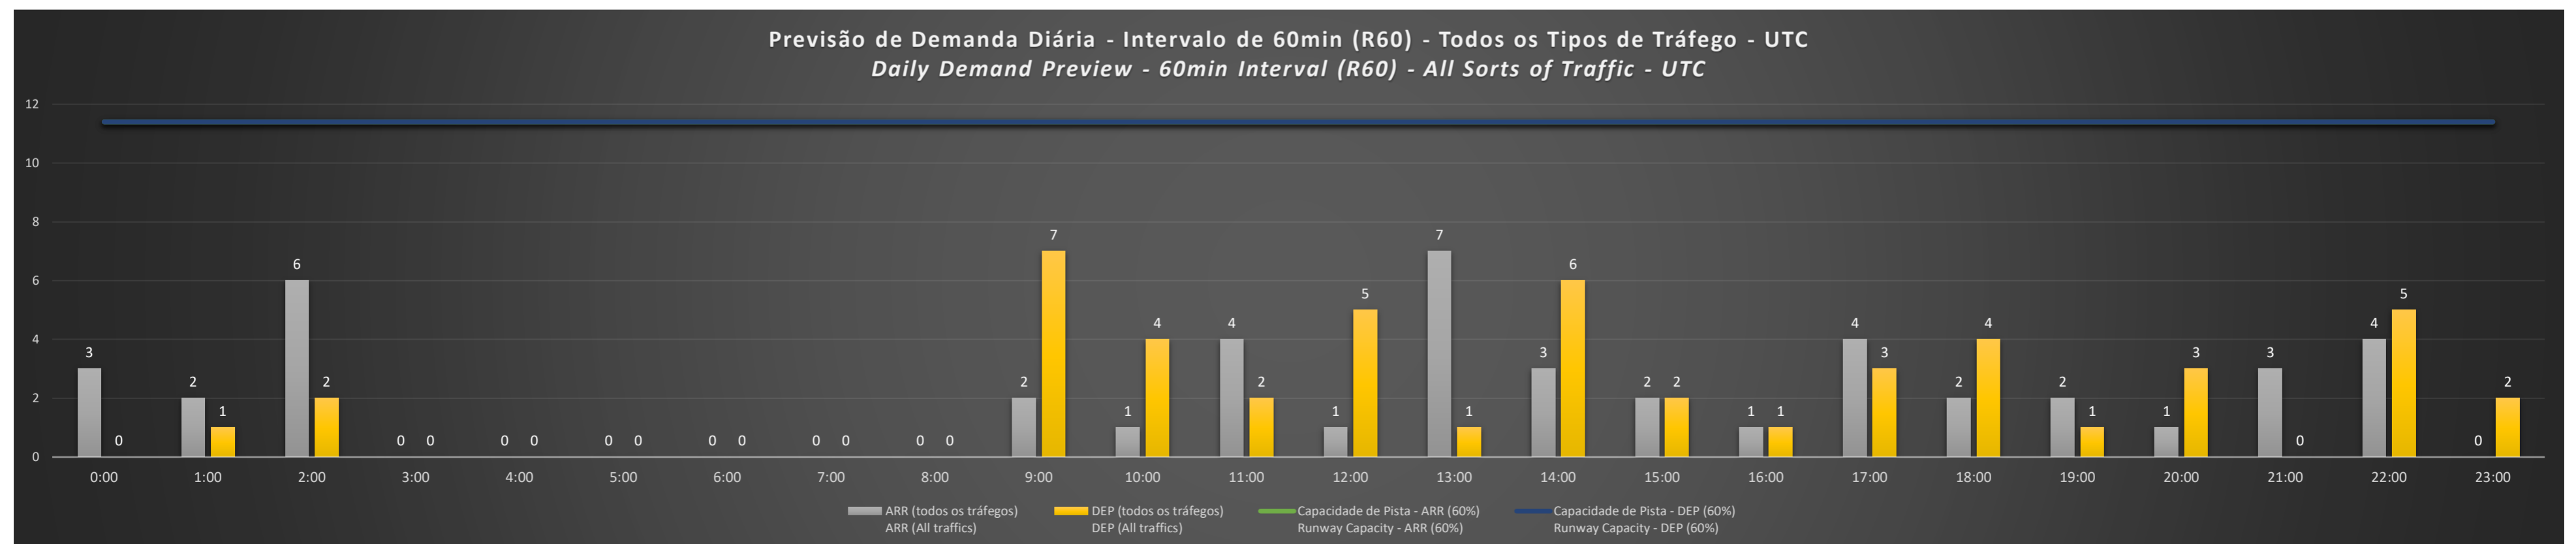

SBPA/POA - 06/10/2020