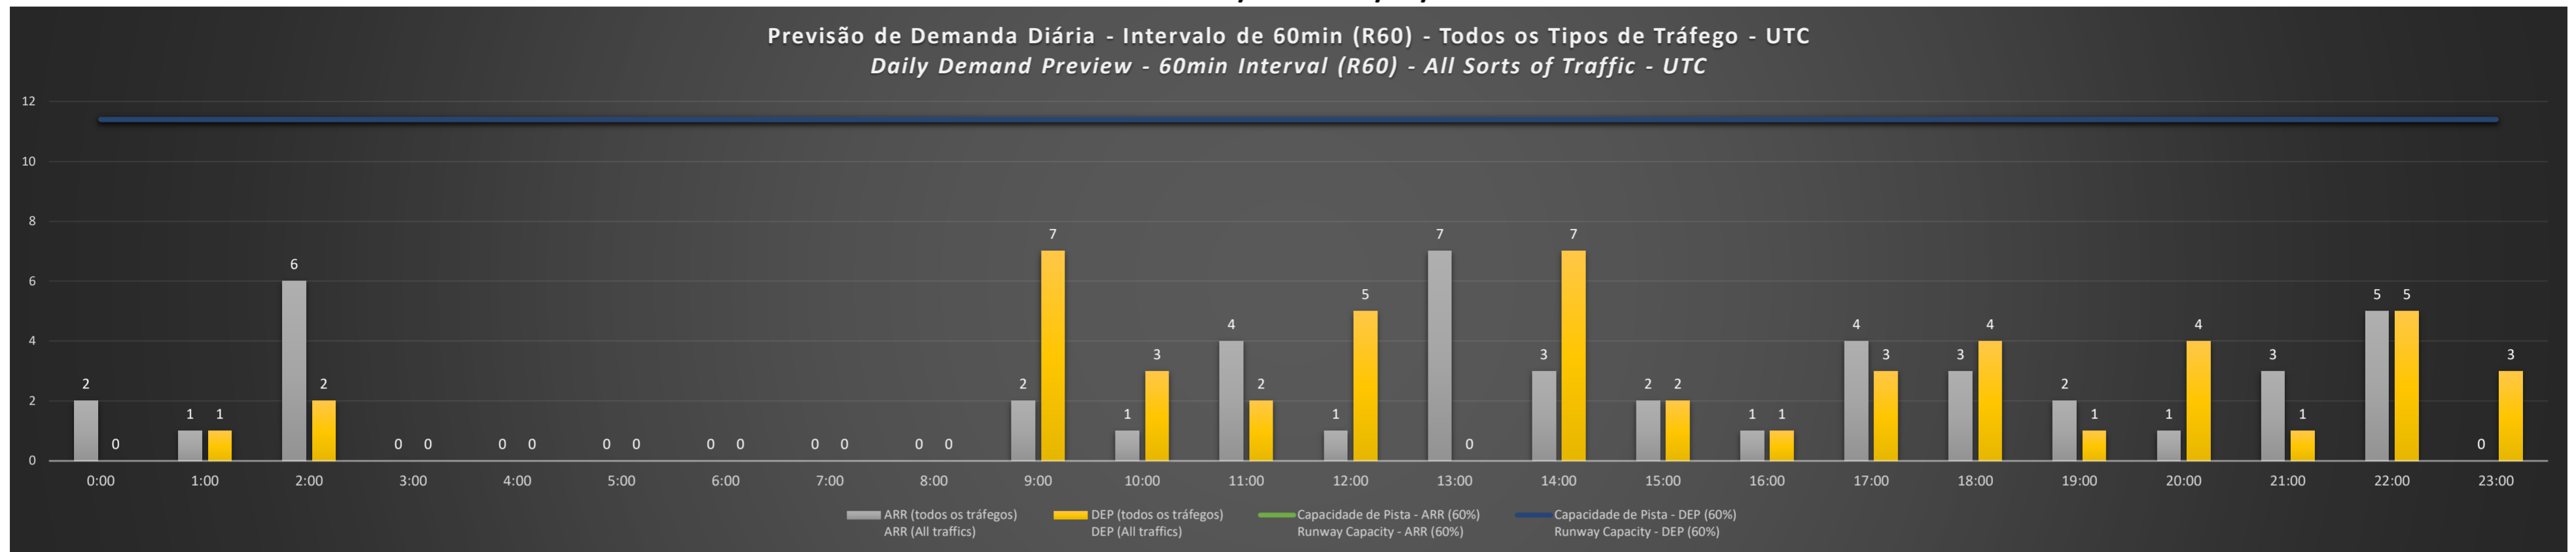

SBPA/POA - 07/10/2020