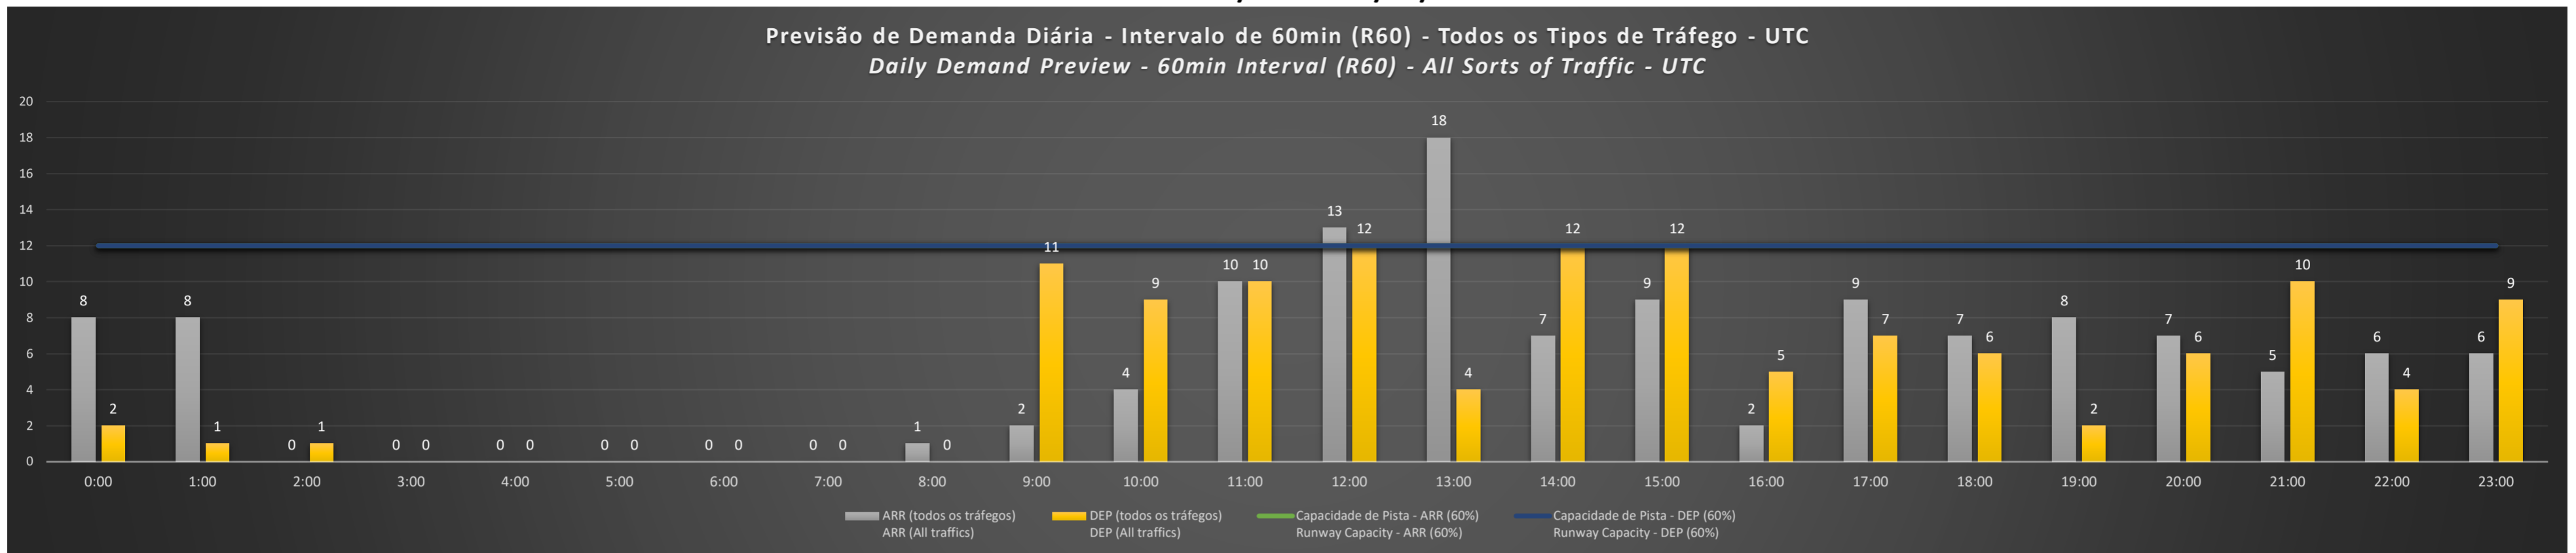

SBSP/CGH - 07/10/2020