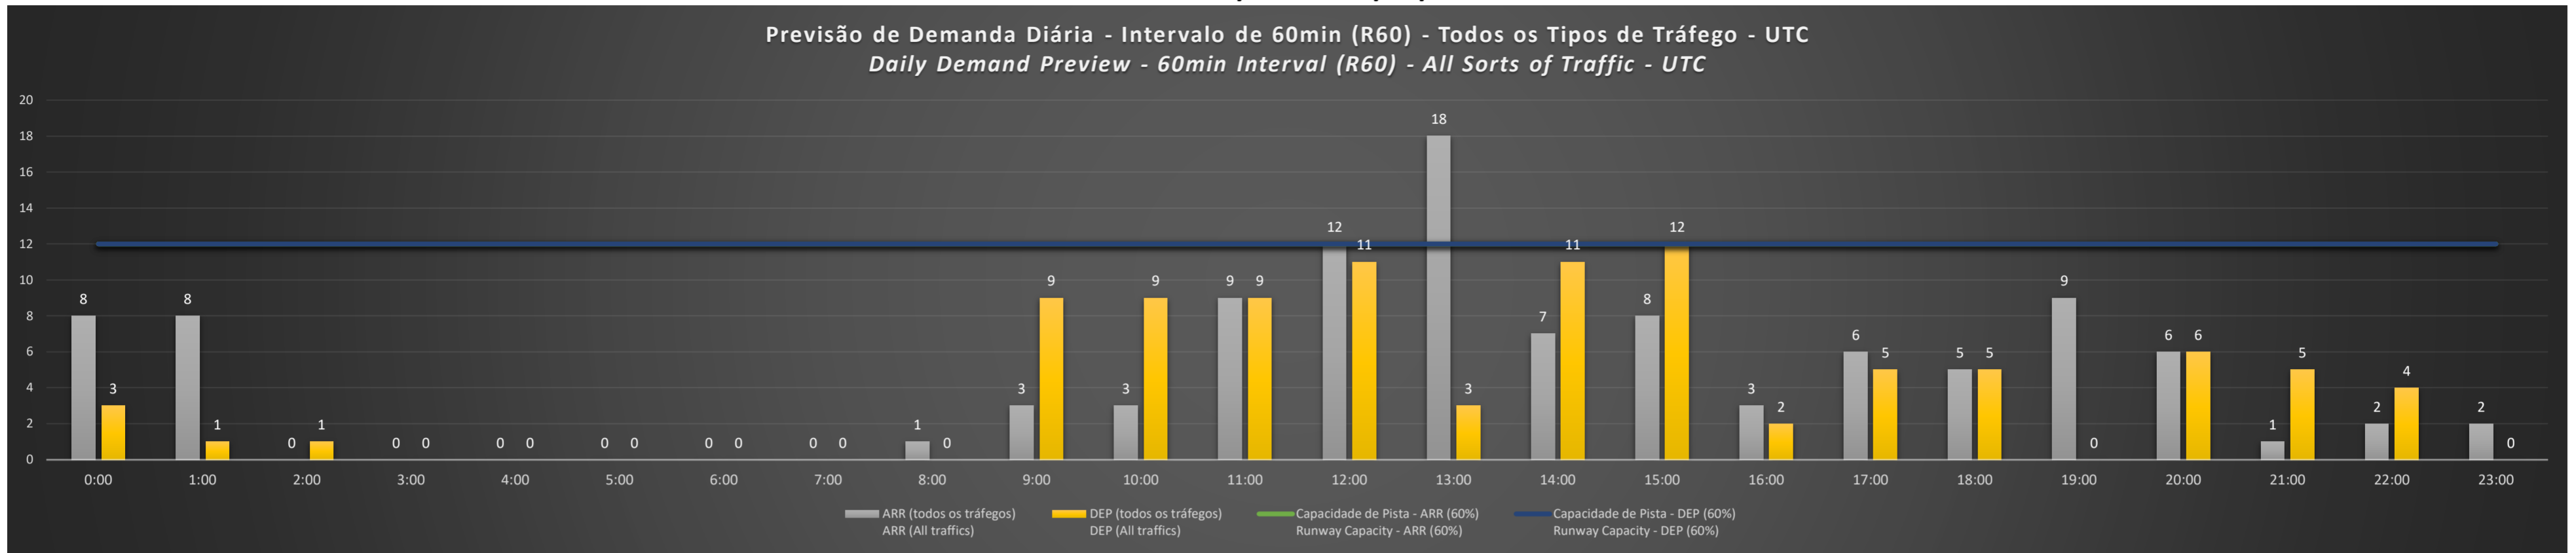

SBSP/CGH - 10/10/2020