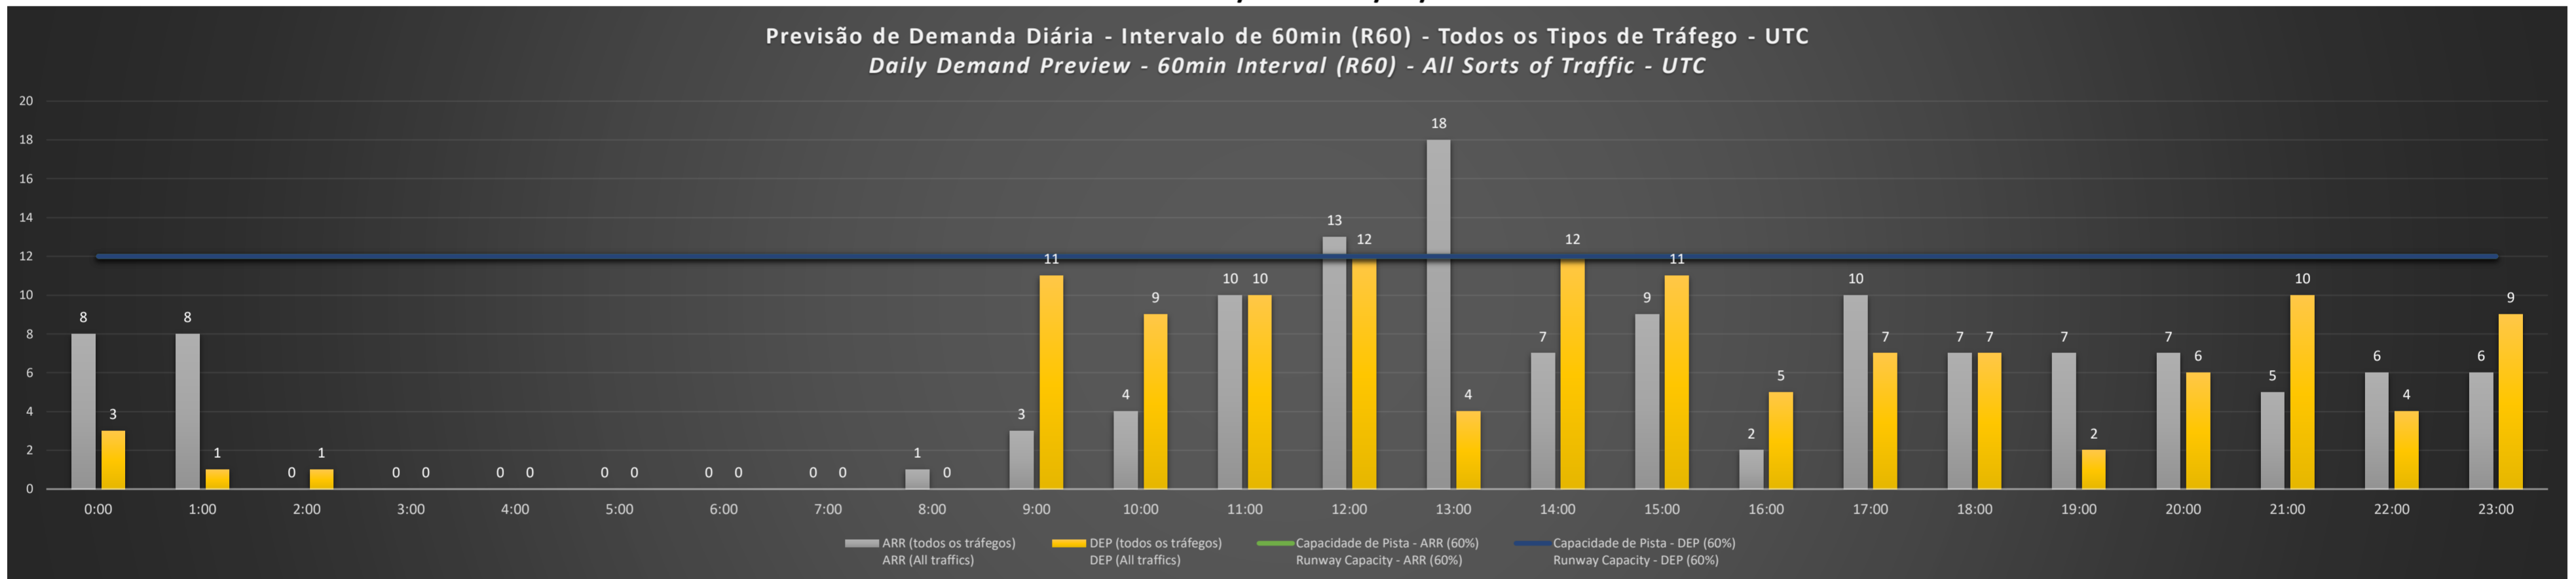

SBSP/CGH - 08/10/2020