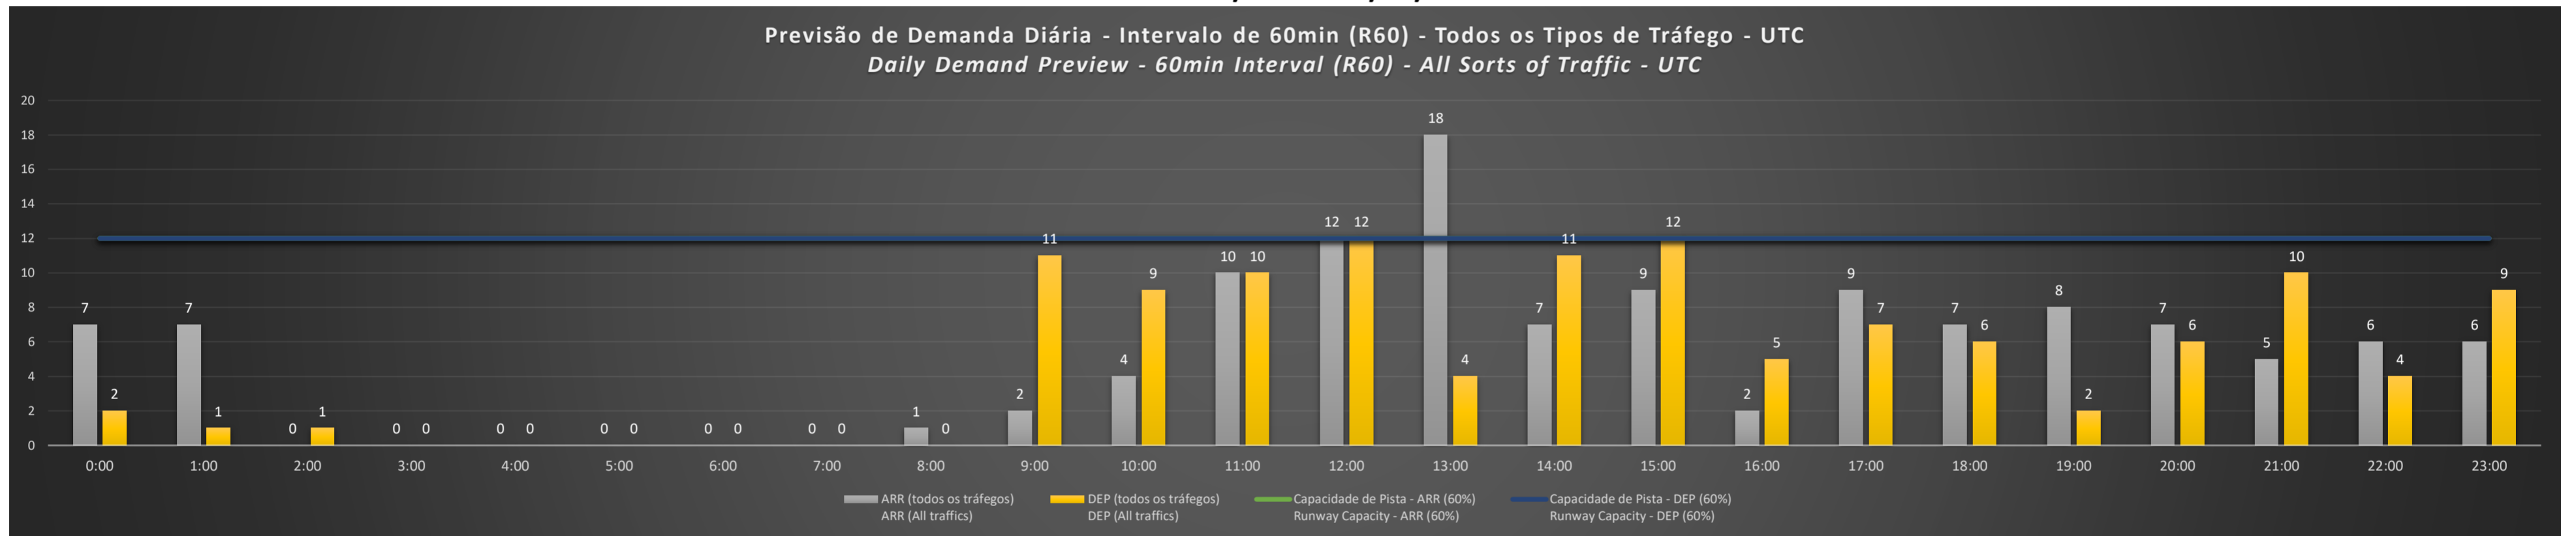

Visão Geral Semanal - Horários Recomendados para Inspeção em Voo
Weekly Overview - Recommended Flight Inspection Schedule

	0:00	1:00	2:00	3:00	4:00	5:00	6:00	7:00	8:00	9:00	10:00	11:00	12:00	13:00	14:00	15:00	16:00	17:00	18:00	19:00	20:00	21:00	22:00	23:00
05/10/2020	A/D	A/D	A/D	A/D	A/D	A/D	A/D	A/D	A/D	A/D	A/D	A/D	NR	D	A/D	A	A/D	A/D	A/D	A/D	A/D	A/D	A/D	A/D
06/10/2020	A/D	A/D	A/D	A/D	A/D	A/D	A/D	A/D	A/D	A/D	A/D	A/D	NR	D	A	A/D	A/D	A/D	A/D	A/D	A/D	A/D	A/D	A/D
07/10/2020	A/D	A/D	A/D	A/D	A/D	A/D	A/D	A/D	A/D	A/D	A/D	A/D	NR	D	A	A	A/D	A/D	A/D	A/D	A/D	A/D	A/D	A/D
08/10/2020	A/D	A/D	A/D	A/D	A/D	A/D	A/D	A/D	A/D	A/D	A/D	A/D	NR	D	A	A/D	A/D	A/D	A/D	A/D	A/D	A/D	A/D	A/D
09/10/2020	A/D	A/D	A/D	A/D	A/D	A/D	A/D	A/D	A/D	A/D	A/D	A/D	NR	D	A	A	A/D	D	A/D	A/D	A/D	A/D	A/D	A/D
10/10/2020	A/D	A/D	A/D	A/D	A/D	A/D	A/D	A/D	A/D	A/D	A/D	A/D	D	D	A/D	A	A/D	A/D	A/D	A/D	A/D	A/D	A/D	A/D
11/10/2020	A/D	A/D	A/D	A/D	A/D	A/D	A/D	A/D	A/D	A/D	A/D	A/D	A/D	D	A	A/D	A/D	A/D	A/D	A/D	A/D	A/D	A/D	A/D

A/D - Horário Recomendado para Inspeção em Voo (aproximação e decolagem)
Recommended Flight Inspection Schedule (approach and departure)

A - Horário Recomendado para Inspeção em Voo (aproximação somente)
Recommended Flight Inspection Schedule (approach only)

NR - Horário Não Recomendado para Inspeção em Voo
Not Recommended Flight Inspection Schedule

D - Horário Recomendado para Inspeção em Voo (decolagem somente)
Not Recommended Flight Inspection Schedule (departure only)

SBSP/CGH - 05/10/2020