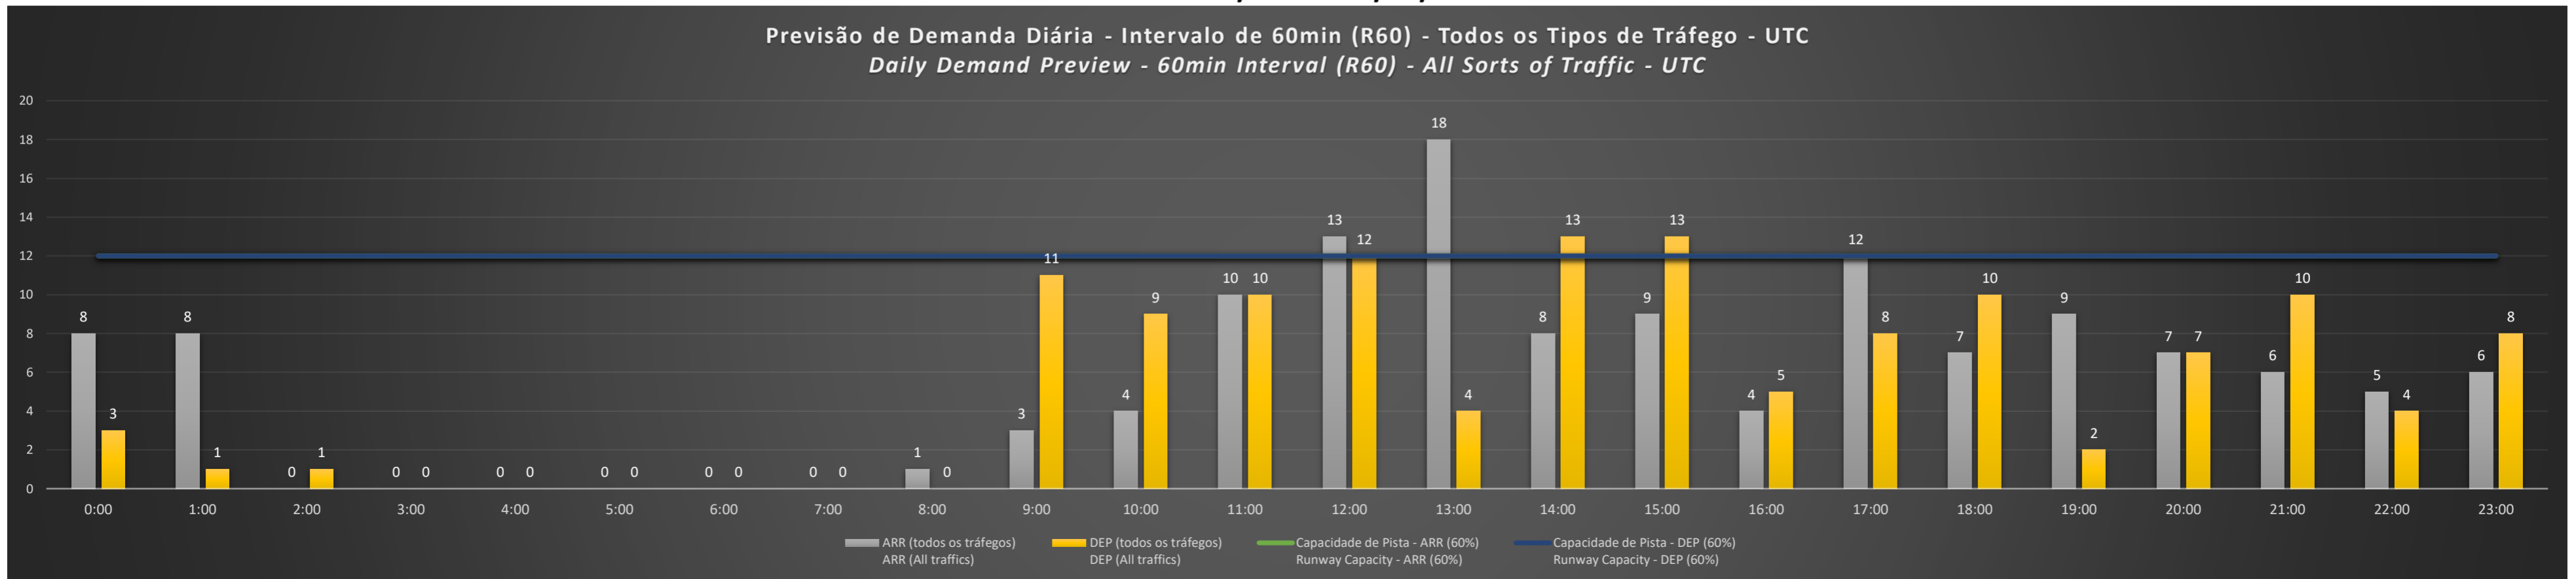

SBSP/CGH - 09/10/2020