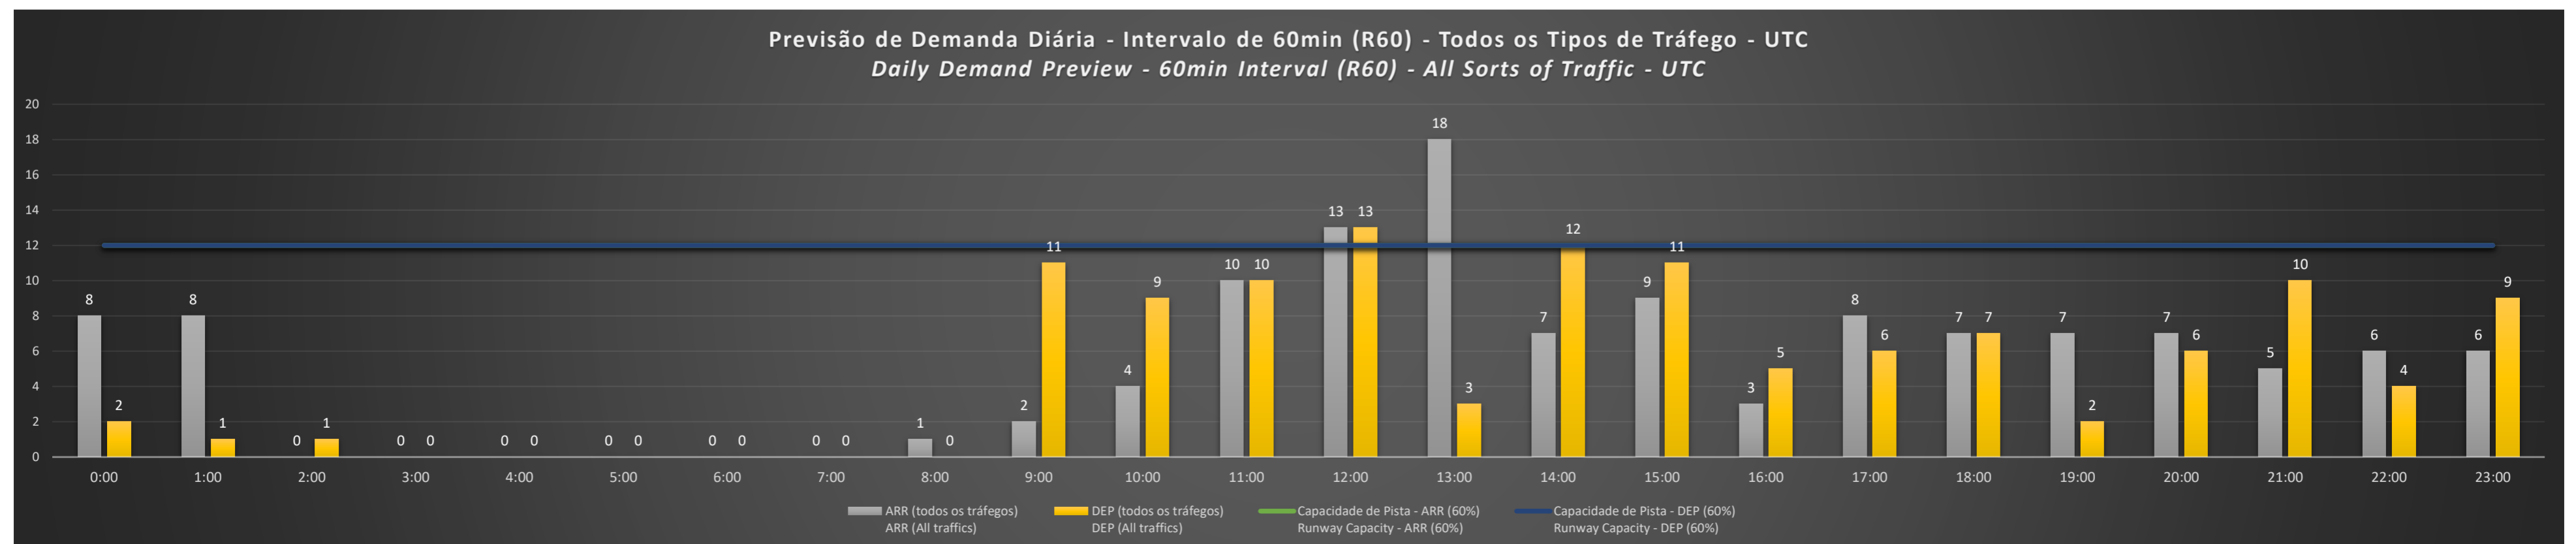

SBSP/CGH - 06/10/2020