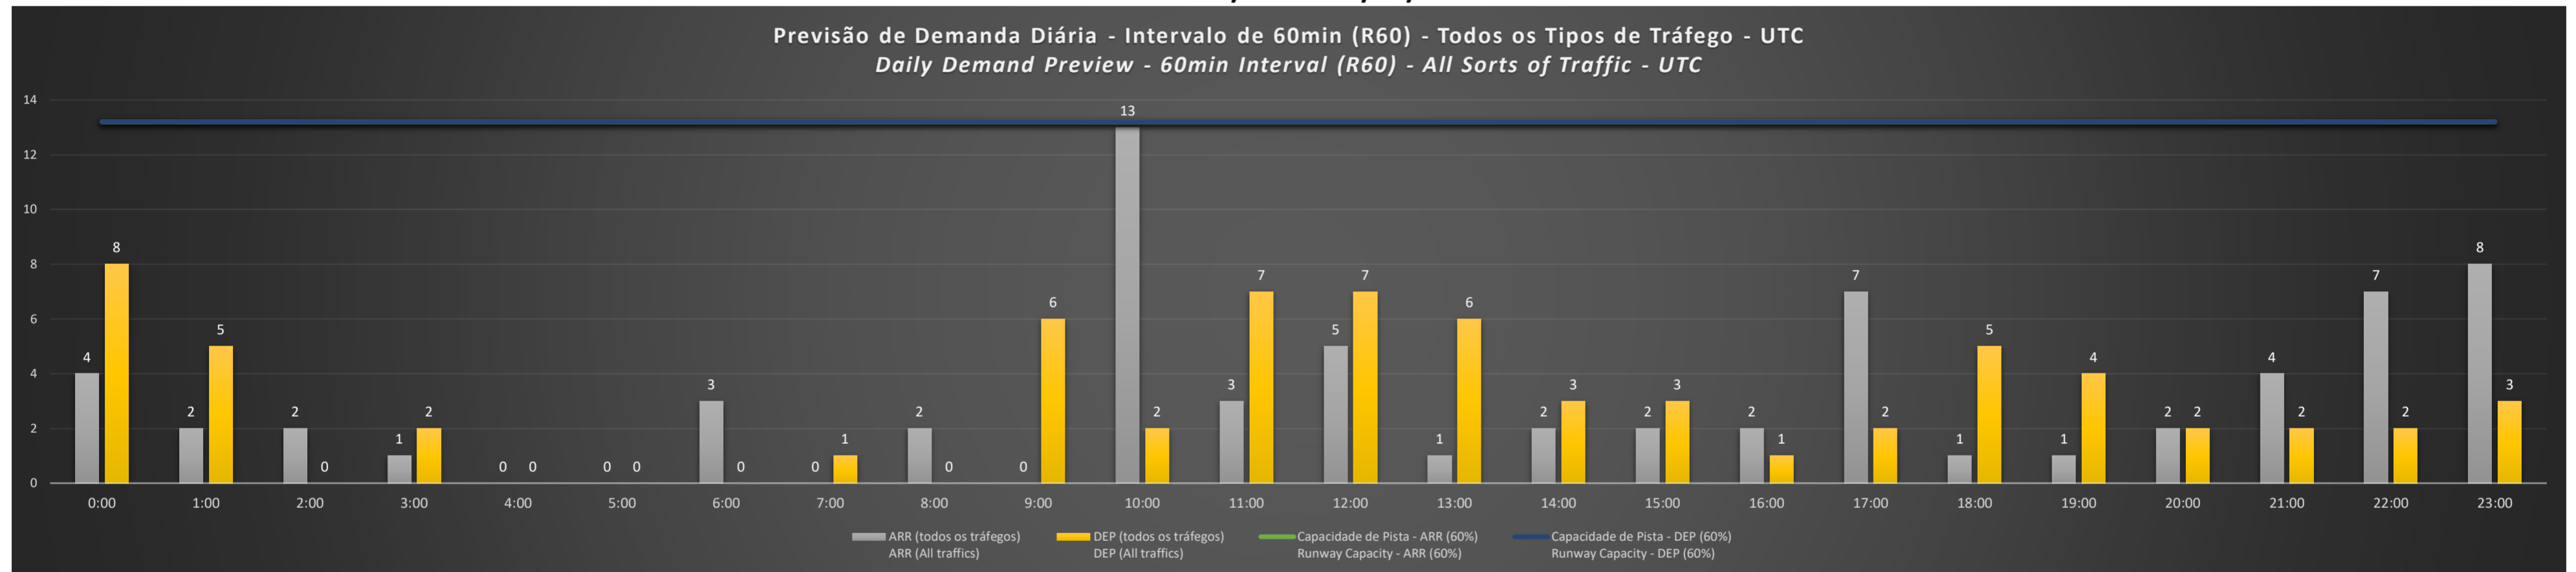

Visão Geral Semanal - Horários Recomendados para Inspeção em Voo
Weekly Overview - Recommended Flight Inspection Schedule

	0:00	1:00	2:00	3:00	4:00	5:00	6:00	7:00	8:00	9:00	10:00	11:00	12:00	13:00	14:00	15:00	16:00	17:00	18:00	19:00	20:00	21:00	22:00	23:00
05/10/2020	A/D	A/D	A/D	A/D	A/D	A/D	A/D	A/D	A/D	A/D	D	A/D	A/D	A/D	A/D	A/D	A/D	A/D	A/D	A/D	A/D	A/D	A/D	A/D
06/10/2020	A/D	A/D	A/D	A/D	A/D	A/D	A/D	A/D	A/D	A/D	A/D	A/D	A/D	A/D	A/D	A/D	A/D	A/D	A/D	A/D	A/D	A/D	A/D	A/D
07/10/2020	A/D	A/D	A/D	A/D	A/D	A/D	A/D	A/D	A/D	A/D	A/D	A/D	A/D	A/D	A/D	A/D	A/D	A/D	A/D	A/D	A/D	A/D	A/D	A/D
08/10/2020	A/D	A/D	A/D	A/D	A/D	A/D	A/D	A/D	A/D	A/D	A/D	A/D	A/D	A/D	A/D	A/D	A/D	A/D	A/D	A/D	A/D	A/D	A/D	A/D
09/10/2020	A/D	A/D	A/D	A/D	A/D	A/D	A/D	A/D	A/D	A/D	A/D	A/D	A/D	A/D	A/D	A/D	A/D	A/D	A/D	A/D	A/D	A/D	A/D	A/D
10/10/2020	A/D	A/D	A/D	A/D	A/D	A/D	A/D	A/D	A/D	A/D	A/D	A/D	A/D	A/D	A/D	A/D	A/D	A/D	A/D	A/D	A/D	A/D	A/D	A/D
11/10/2020	A/D	A/D	A/D	A/D	A/D	A/D	A/D	A/D	A/D	A/D	A/D	A/D	A/D	A/D	A/D	A/D	A/D	A/D	A/D	A/D	A/D	A/D	A/D	A/D

A/D - Horário Recomendado para Inspeção em Voo (aproximação e decolagem)
Recommended Flight Inspection Schedule (approach and departure)

A - Horário Recomendado para Inspeção em Voo (aproximação somente)
Recommended Flight Inspection Schedule (approach only)

NR - Horário Não Recomendado para Inspeção em Voo
Not Recommended Flight Inspection Schedule

D - Horário Recomendado para Inspeção em Voo (decolagem somente)
Not Recommended Flight Inspection Schedule (departure only)

SBCF/CNF - 05/10/2020

SBCF/CNF - 06/10/2020

SBCF/CNF - 07/10/2020

SBCF/CNF - 08/10/2020

SBCF/CNF - 09/10/2020

SBCF/CNF - 10/10/2020

SBCF/CNF - 11/10/2020