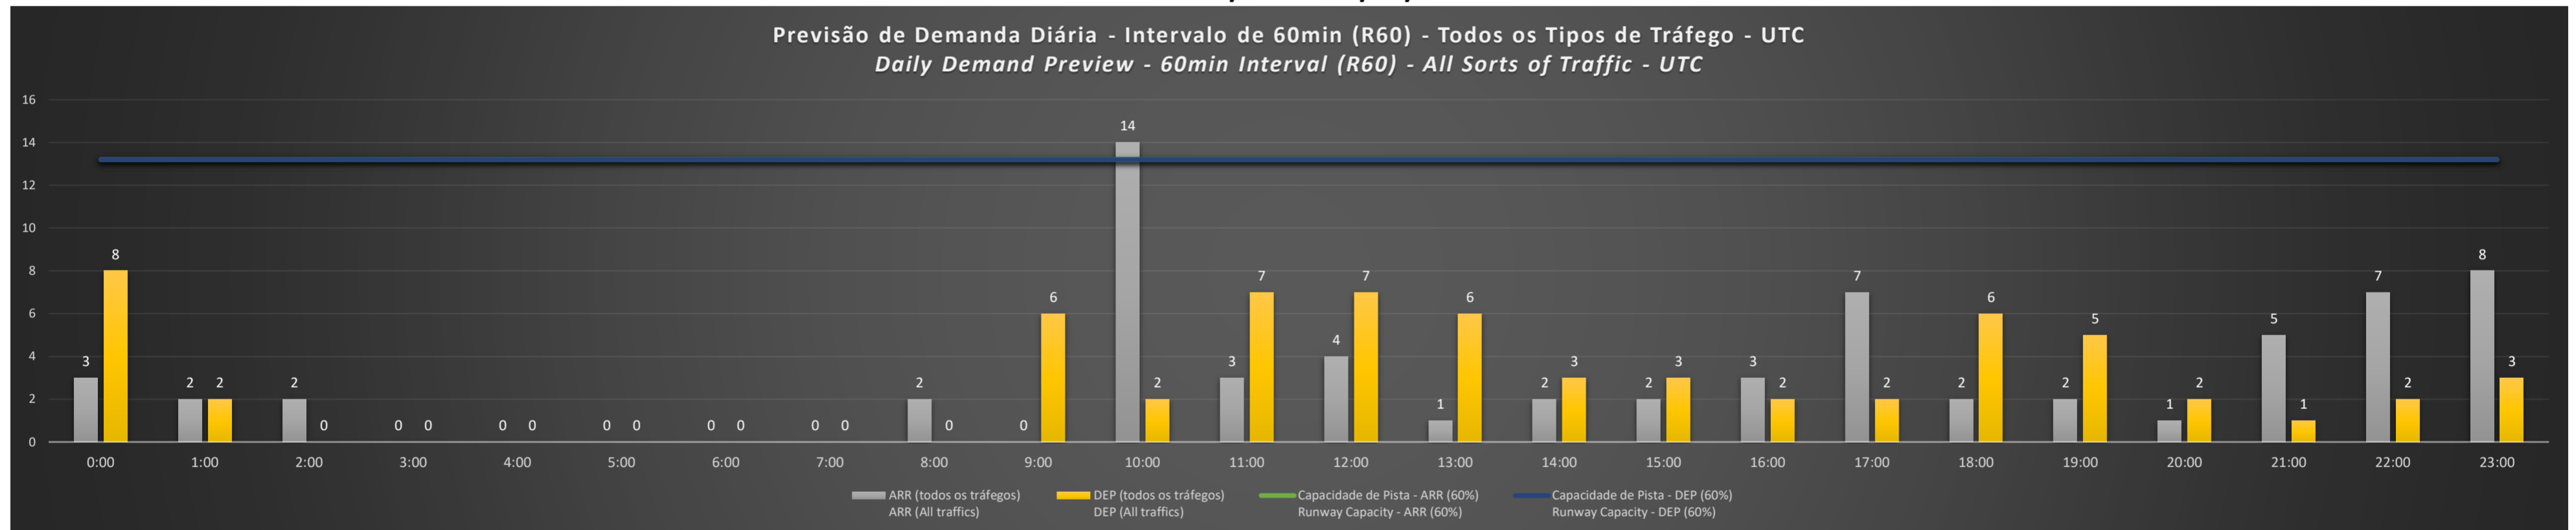

0:00	1:00	2:00	3:00	4:00	5:00	6:00	7:00	8:00	9:00	10:00	11:00	12:00	13:00	14:00	15:00	16:00	17:00	18:00	19:00	20:00	21:00	22:00	23:00
05/10/2020	A/D	A/D	A/D	A/D	A/D	A/D	A/D	A/D	A/D	A/D	D	A/D	A/D	A/D	A/D	A/D	A/D	A/D	A/D	A/D	A/D	A/D	A/D	A/D
06/10/2020	A/D	A/D	A/D	A/D	A/D	A/D	A/D	A/D	A/D	A/D	A/D	A/D	A/D	A/D	A/D	A/D	A/D	A/D	A/D	A/D	A/D	A/D	A/D	A/D
07/10/2020	A/D	A/D	A/D	A/D	A/D	A/D	A/D	A/D	A/D	A/D	A/D	A/D	A/D	A/D	A/D	A/D	A/D	A/D	A/D	A/D	A/D	A/D	A/D	A/D
08/10/2020	A/D	A/D	A/D	A/D	A/D	A/D	A/D	A/D	A/D	A/D	A/D	A/D	A/D	A/D	A/D	A/D	A/D	A/D	A/D	A/D	A/D	A/D	A/D	A/D
09/10/2020	A/D	A/D	A/D	A/D	A/D	A/D	A/D	A/D	A/D	A/D	A/D	A/D	A/D	A/D	A/D	A/D	A/D	A/D	A/D	A/D	A/D	A/D	A/D	A/D
10/10/2020	A/D	A/D	A/D	A/D	A/D	A/D	A/D	A/D	A/D	A/D	A/D	A/D	A/D	A/D	A/D	A/D	A/D	A/D	A/D	A/D	A/D	A/D	A/D	A/D
11/10/2020	A/D	A/D	A/D	A/D	A/D	A/D	A/D	A/D	A/D	A/D	A/D	A/D	A/D	A/D	A/D	A/D	A/D	A/D	A/D	A/D	A/D	A/D	A/D	A/D

A/D - Horário Recomendado para Inspeção em Voo (aproximação e decolagem)
Recommended Flight Inspection Schedule (approach and departure)

A - Horário Recomendado para Inspeção em Voo (aproximação somente)
Recommended Flight Inspection Schedule (approach only)

NR - Horário Não Recomendado para Inspeção em Voo
Not Recommended Flight Inspection Schedule

D - Horário Recomendado para Inspeção em Voo (decolagem somente)
Not Recommended Flight Inspection Schedule (departure only)

SBCF/CNF - 05/10/2020