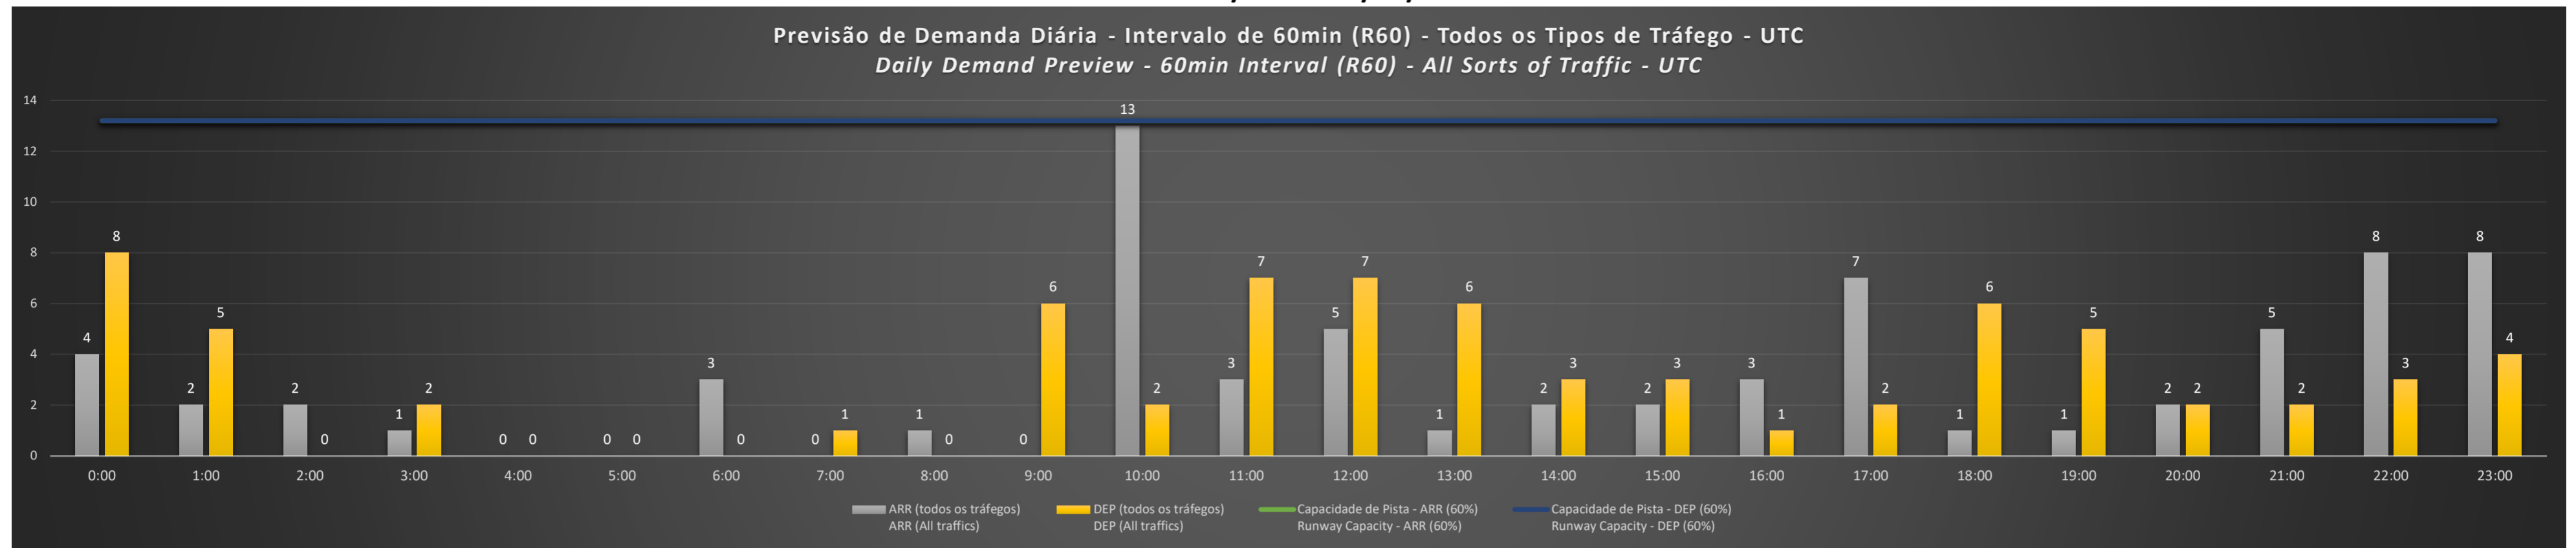

Visão Geral Semanal - Horários Recomendados para Inspeção em Voo
Weekly Overview - Recommended Flight Inspection Schedule

	0:00	1:00	2:00	3:00	4:00	5:00	6:00	7:00	8:00	9:00	10:00	11:00	12:00	13:00	14:00	15:00	16:00	17:00	18:00	19:00	20:00	21:00	22:00	23:00
05/10/2020	A/D	A/D	A/D	A/D	A/D	A/D	A/D	A/D	A/D	A/D	D	A/D	A/D	A/D	A/D	A/D	A/D	A/D	A/D	A/D	A/D	A/D	A/D	A/D
06/10/2020	A/D	A/D	A/D	A/D	A/D	A/D	A/D	A/D	A/D	A/D	A/D	A/D	A/D	A/D	A/D	A/D	A/D	A/D	A/D	A/D	A/D	A/D	A/D	A/D
07/10/2020	A/D	A/D	A/D	A/D	A/D	A/D	A/D	A/D	A/D	A/D	A/D	A/D	A/D	A/D	A/D	A/D	A/D	A/D	A/D	A/D	A/D	A/D	A/D	A/D
08/10/2020	A/D	A/D	A/D	A/D	A/D	A/D	A/D	A/D	A/D	A/D	A/D	A/D	A/D	A/D	A/D	A/D	A/D	A/D	A/D	A/D	A/D	A/D	A/D	A/D
09/10/2020	A/D	A/D	A/D	A/D	A/D	A/D	A/D	A/D	A/D	A/D	A/D	A/D	A/D	A/D	A/D	A/D	A/D	A/D	A/D	A/D	A/D	A/D	A/D	A/D
10/10/2020	A/D	A/D	A/D	A/D	A/D	A/D	A/D	A/D	A/D	A/D	A/D	A/D	A/D	A/D	A/D	A/D	A/D	A/D	A/D	A/D	A/D	A/D	A/D	A/D
11/10/2020	A/D	A/D	A/D	A/D	A/D	A/D	A/D	A/D	A/D	A/D	A/D	A/D	A/D	A/D	A/D	A/D	A/D	A/D	A/D	A/D	A/D	A/D	A/D	A/D

A/D - Horário Recomendado para Inspeção em Voo (aproximação e decolagem)
Recommended Flight Inspection Schedule (approach and departure)

A - Horário Recomendado para Inspeção em Voo (aproximação somente)
Recommended Flight Inspection Schedule (approach only)

NR - Horário Não Recomendado para Inspeção em Voo
Not Recommended Flight Inspection Schedule

D - Horário Recomendado para Inspeção em Voo (decolagem somente)
Not Recommended Flight Inspection Schedule (departure only)

SBCF/CNF - 05/10/2020

SBCF/CNF - 06/10/2020

SBCF/CNF - 07/10/2020

SBCF/CNF - 08/10/2020

SBCF/CNF - 09/10/2020

SBCF/CNF - 10/10/2020

SBCF/CNF - 11/10/2020