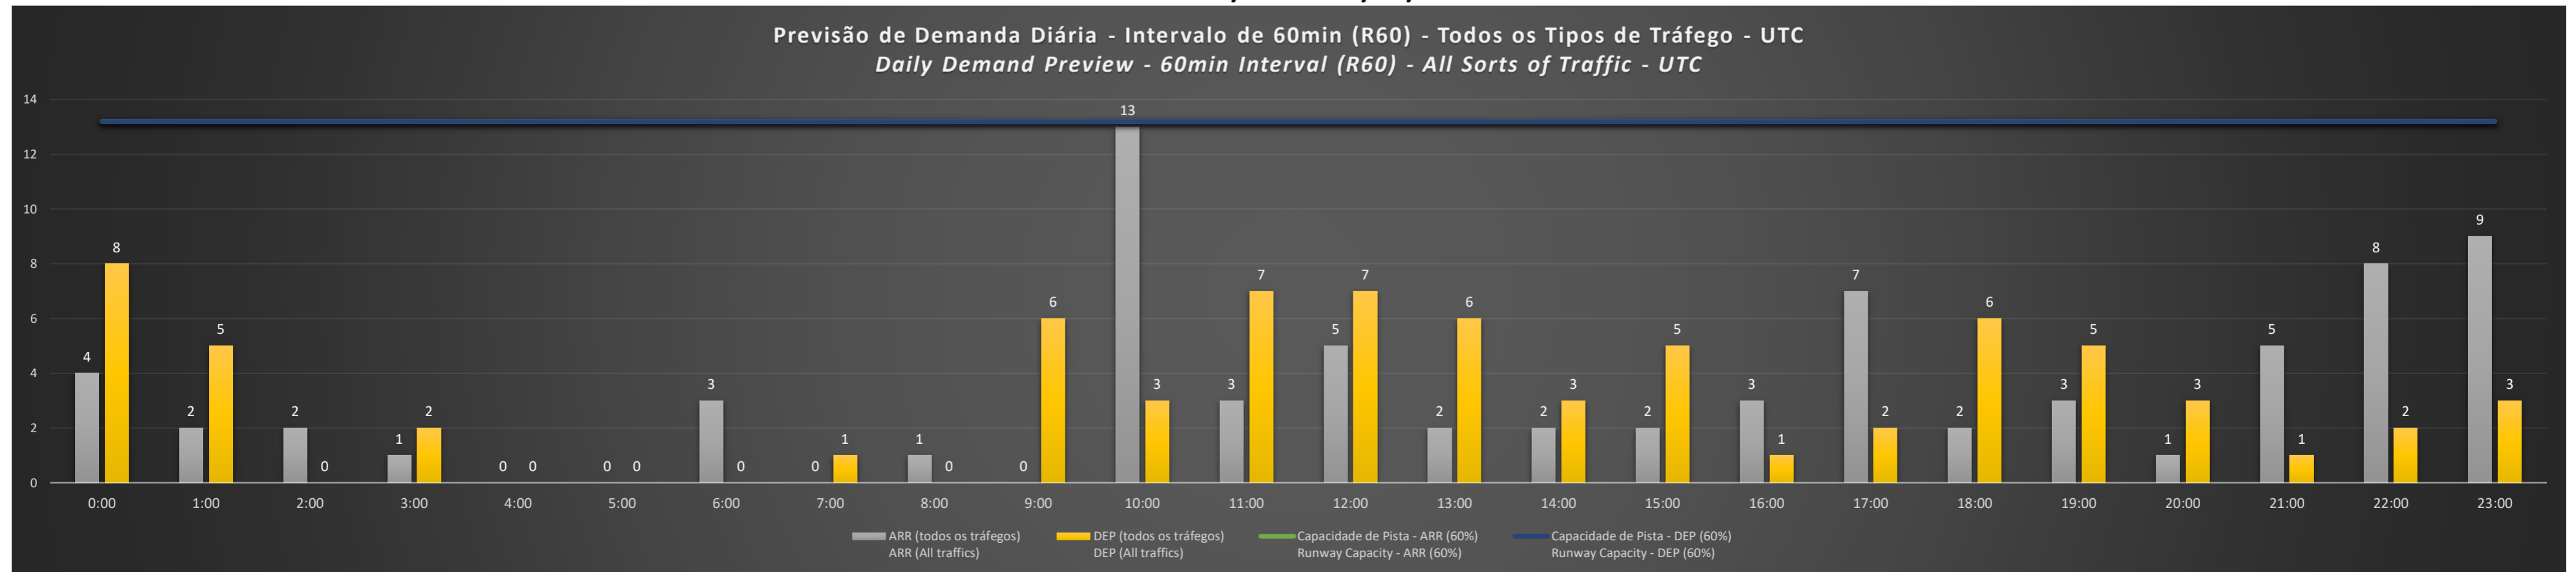

Visão Geral Semanal - Horários Recomendados para Inspeção em Voo
Weekly Overview - Recommended Flight Inspection Schedule

	0:00	1:00	2:00	3:00	4:00	5:00	6:00	7:00	8:00	9:00	10:00	11:00	12:00	13:00	14:00	15:00	16:00	17:00	18:00	19:00	20:00	21:00	22:00	23:00
05/10/2020	A/D	A/D	A/D	A/D	A/D	A/D	A/D	A/D	A/D	A/D	D	A/D	A/D	A/D	A/D	A/D	A/D	A/D	A/D	A/D	A/D	A/D	A/D	A/D
06/10/2020	A/D	A/D	A/D	A/D	A/D	A/D	A/D	A/D	A/D	A/D	A/D	A/D	A/D	A/D	A/D	A/D	A/D	A/D	A/D	A/D	A/D	A/D	A/D	A/D
07/10/2020	A/D	A/D	A/D	A/D	A/D	A/D	A/D	A/D	A/D	A/D	A/D	A/D	A/D	A/D	A/D	A/D	A/D	A/D	A/D	A/D	A/D	A/D	A/D	A/D
08/10/2020	A/D	A/D	A/D	A/D	A/D	A/D	A/D	A/D	A/D	A/D	A/D	A/D	A/D	A/D	A/D	A/D	A/D	A/D	A/D	A/D	A/D	A/D	A/D	A/D
09/10/2020	A/D	A/D	A/D	A/D	A/D	A/D	A/D	A/D	A/D	A/D	A/D	A/D	A/D	A/D	A/D	A/D	A/D	A/D	A/D	A/D	A/D	A/D	A/D	A/D
10/10/2020	A/D	A/D	A/D	A/D	A/D	A/D	A/D	A/D	A/D	A/D	A/D	A/D	A/D	A/D	A/D	A/D	A/D	A/D	A/D	A/D	A/D	A/D	A/D	A/D
11/10/2020	A/D	A/D	A/D	A/D	A/D	A/D	A/D	A/D	A/D	A/D	A/D	A/D	A/D	A/D	A/D	A/D	A/D	A/D	A/D	A/D	A/D	A/D	A/D	A/D

A/D - Horário Recomendado para Inspeção em Voo (aproximação e decolagem)
Recommended Flight Inspection Schedule (approach and departure)

A - Horário Recomendado para Inspeção em Voo (aproximação somente)
Recommended Flight Inspection Schedule (approach only)

NR - Horário Não Recomendado para Inspeção em Voo
Not Recommended Flight Inspection Schedule

D - Horário Recomendado para Inspeção em Voo (decolagem somente)
Not Recommended Flight Inspection Schedule (departure only)

SBCF/CNF - 05/10/2020

SBCF/CNF - 06/10/2020

SBCF/CNF - 07/10/2020

SBCF/CNF - 08/10/2020

SBCF/CNF - 09/10/2020

SBCF/CNF - 10/10/2020

SBCF/CNF - 11/10/2020