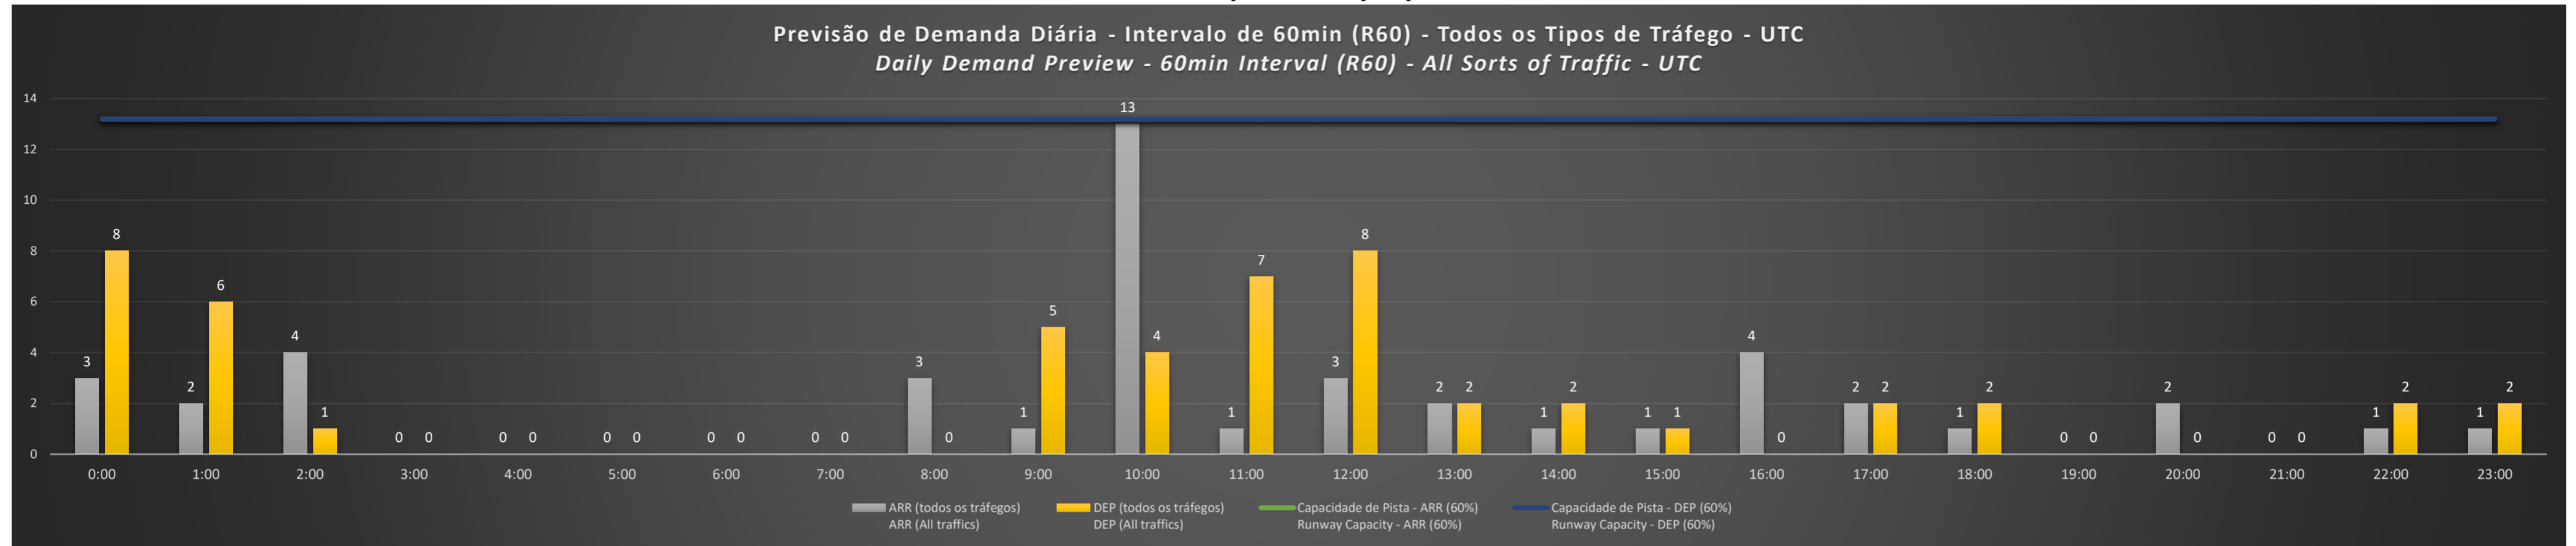

Visão Geral Semanal - Horários Recomendados para Inspeção em Voo
Weekly Overview - Recommended Flight Inspection Schedule

	0:00	1:00	2:00	3:00	4:00	5:00	6:00	7:00	8:00	9:00	10:00	11:00	12:00	13:00	14:00	15:00	16:00	17:00	18:00	19:00	20:00	21:00	22:00	23:00
05/10/2020	A/D	A/D	A/D	A/D	A/D	A/D	A/D	A/D	A/D	A/D	D	A/D	A/D	A/D	A/D	A/D	A/D	A/D	A/D	A/D	A/D	A/D	A/D	A/D
06/10/2020	A/D	A/D	A/D	A/D	A/D	A/D	A/D	A/D	A/D	A/D	A/D	A/D	A/D	A/D	A/D	A/D	A/D	A/D	A/D	A/D	A/D	A/D	A/D	A/D
07/10/2020	A/D	A/D	A/D	A/D	A/D	A/D	A/D	A/D	A/D	A/D	A/D	A/D	A/D	A/D	A/D	A/D	A/D	A/D	A/D	A/D	A/D	A/D	A/D	A/D
08/10/2020	A/D	A/D	A/D	A/D	A/D	A/D	A/D	A/D	A/D	A/D	A/D	A/D	A/D	A/D	A/D	A/D	A/D	A/D	A/D	A/D	A/D	A/D	A/D	A/D
09/10/2020	A/D	A/D	A/D	A/D	A/D	A/D	A/D	A/D	A/D	A/D	A/D	A/D	A/D	A/D	A/D	A/D	A/D	A/D	A/D	A/D	A/D	A/D	A/D	A/D
10/10/2020	A/D	A/D	A/D	A/D	A/D	A/D	A/D	A/D	A/D	A/D	A/D	A/D	A/D	A/D	A/D	A/D	A/D	A/D	A/D	A/D	A/D	A/D	A/D	A/D
11/10/2020	A/D	A/D	A/D	A/D	A/D	A/D	A/D	A/D	A/D	A/D	A/D	A/D	A/D	A/D	A/D	A/D	A/D	A/D	A/D	A/D	A/D	A/D	A/D	A/D

A/D - Horário Recomendado para Inspeção em Voo (aproximação e decolagem)
Recommended Flight Inspection Schedule (approach and departure)

A - Horário Recomendado para Inspeção em Voo (aproximação somente)
Recommended Flight Inspection Schedule (approach only)

NR - Horário Não Recomendado para Inspeção em Voo
Not Recommended Flight Inspection Schedule

D - Horário Recomendado para Inspeção em Voo (decolagem somente)
Not Recommended Flight Inspection Schedule (departure only)

SBCF/CNF - 05/10/2020

SBCF/CNF - 06/10/2020

SBCF/CNF - 07/10/2020

SBCF/CNF - 08/10/2020

SBCF/CNF - 09/10/2020

SBCF/CNF - 10/10/2020

SBCF/CNF - 11/10/2020