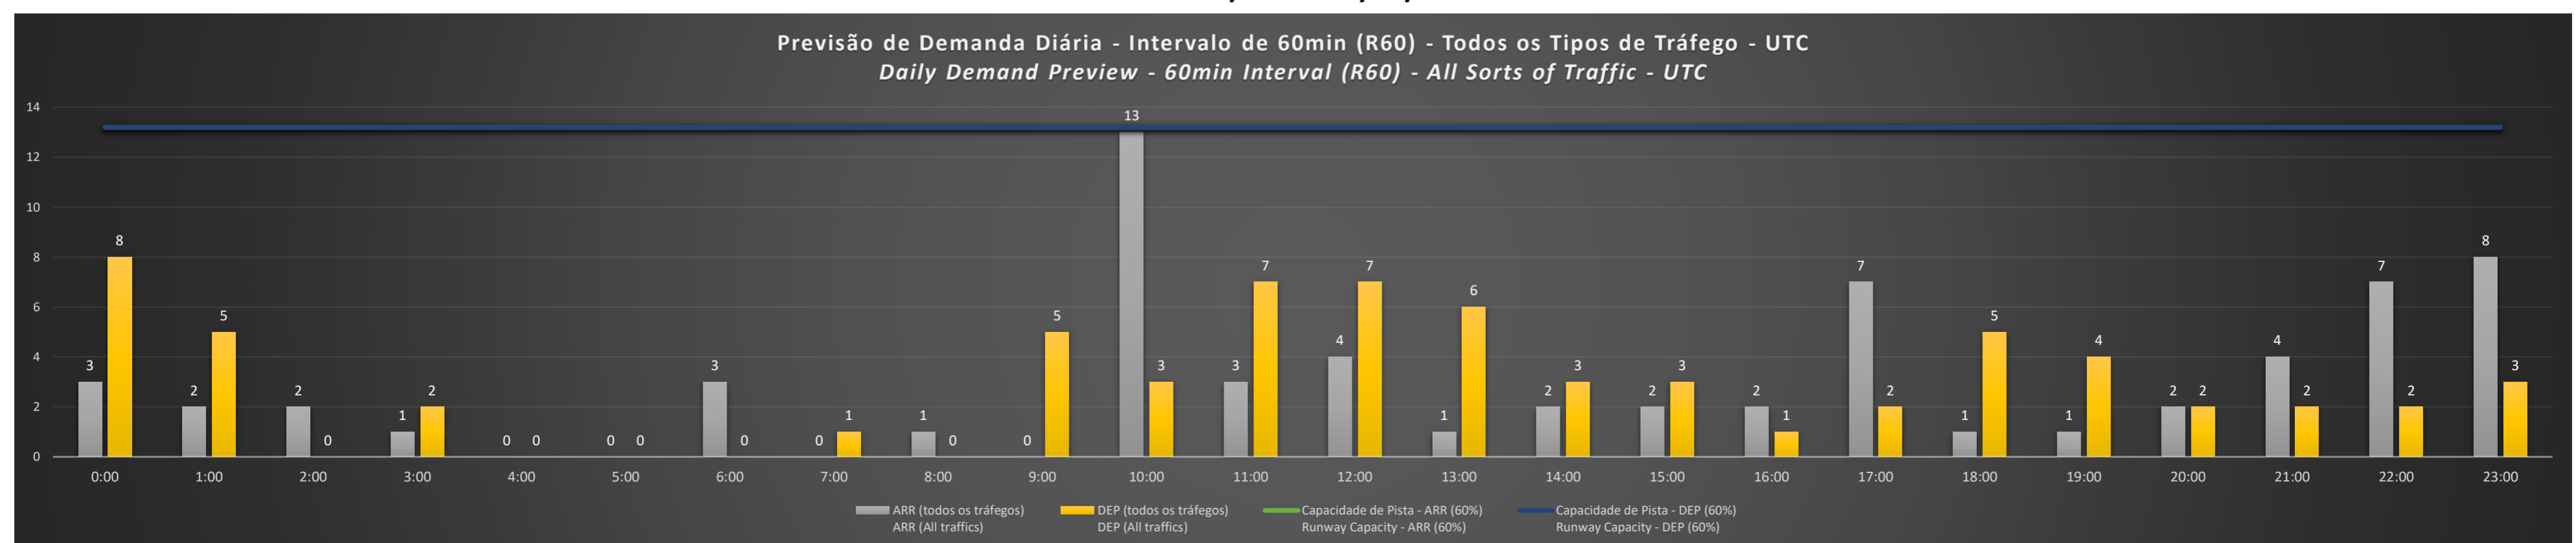

SBCF/CNF - 06/10/2020