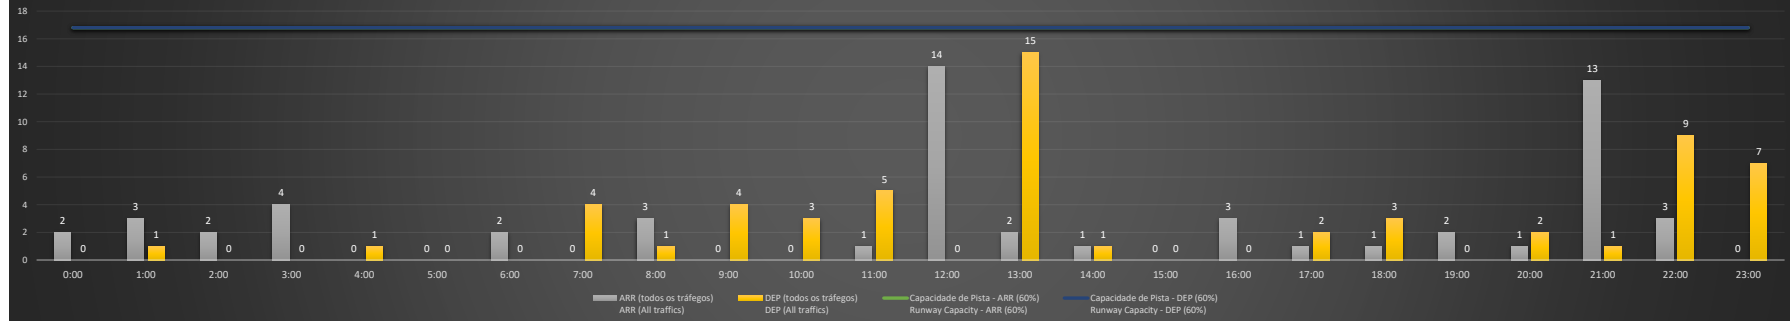

SBGL/GIG - 13/10/2020

Previsão de Demanda Diária - Intervalo de 60min (R60) - Todos os Tipos de Tráfego - UTC
Daily Demand Preview - 60min Interval (R60) - All Sorts of Traffic - UTC