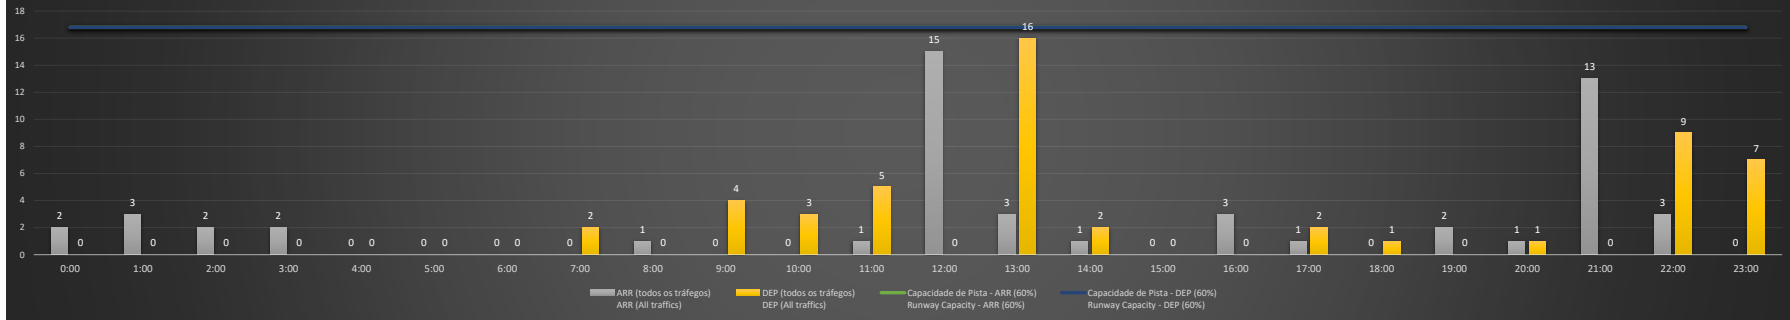

Weekly Overview - Recommended Flight Inspection Schedule

	0:00	1:00	2:00	3:00	4:00	5:00	6:00	7:00	8:00	9:00	10:00	11:00	12:00	13:00	14:00	15:00	16:00	17:00	18:00	19:00	20:00	21:00	22:00	23:00
12/10/2020	A/D	A/D	A/D	A/D	A/D	A/D	A/D	A/D	A/D	A/D	A/D	A/D	A/D	A/D	A/D	A/D	A/D	A/D	A/D	A/D	A/D	A/D	A/D	A/D
13/10/2020	A/D	A/D	A/D	A/D	A/D	A/D	A/D	A/D	A/D	A/D	A/D	A/D	A/D	A/D	A/D	A/D	A/D	A/D	A/D	A/D	A/D	A/D	A/D	A/D
14/10/2020	A/D	A/D	A/D	A/D	A/D	A/D	A/D	A/D	A/D	A/D	A/D	A/D	A/D	A/D	A/D	A/D	A/D	A/D	A/D	A/D	A/D	A/D	A/D	A/D
15/10/2020	A/D	A/D	A/D	A/D	A/D	A/D	A/D	A/D	A/D	A/D	A/D	A/D	A/D	A/D	A/D	A/D	A/D	A/D	A/D	A/D	A/D	A/D	A/D	A/D
16/10/2020	A/D	A/D	A/D	A/D	A/D	A/D	A/D	A/D	A/D	A/D	A/D	A/D	A/D	A/D	A/D	A/D	A/D	A/D	A/D	A/D	A/D	A/D	A/D	A/D
17/10/2020	A/D	A/D	A/D	A/D	A/D	A/D	A/D	A/D	A/D	A/D	A/D	A/D	A/D	A/D	A/D	A/D	A/D	A/D	A/D	A/D	A/D	A/D	A/D	A/D
18/10/2020	A/D	A/D	A/D	A/D	A/D	A/D	A/D	A/D	A/D	A/D	A/D	A/D	A/D	A/D	A/D	A/D	A/D	A/D	A/D	A/D	A/D	A/D	A/D	A/D

A - Horário Recomendado para Inspeção em Voo (aproximação somente)
Recommended Flight Inspection Schedule (approach only)

NR - Horário Não Recomendado para Inspeção em Voo
Not Recommended Flight Inspection Schedule

D - Horário Recomendado para Inspeção em Voo (decolagem somente)
Not Recommended Flight Inspection Schedule (departure only)

SBGL/GIG - 12/10/2020

Previsão de Demanda Diária - Intervalo de 60min (R60) - Todos os Tipos de Tráfego - UTC
Daily Demand Preview - 60min Interval (R60) - All Sorts of Traffic - UTC