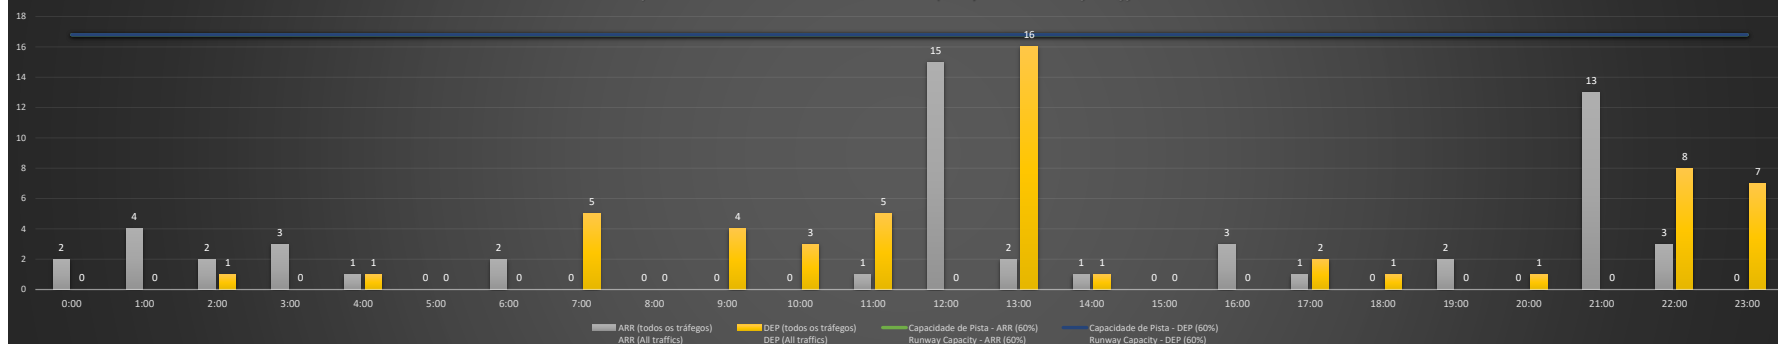

SBGL/GIG - 15/10/2020

Previsão de Demanda Diária - Intervalo de 60min (R60) - Todos os Tipos de Tráfego - UTC
Daily Demand Preview - 60min Interval (R60) - All Sorts of Traffic - UTC