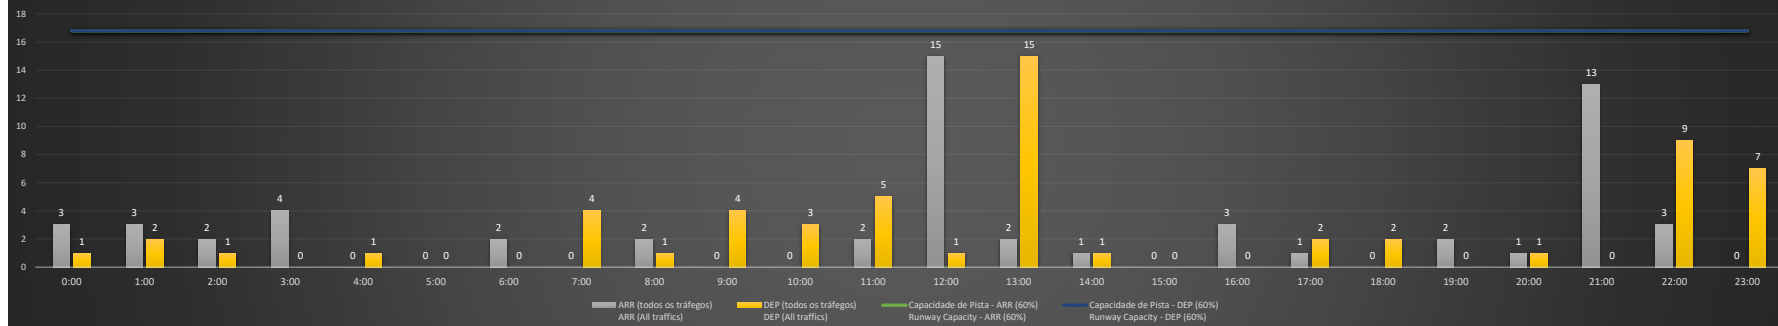

**NR** - Horário Não Recomendado para Inspeção em Voo  
 Not Recommended Flight Inspection Schedule

**D** - Horário Recomendado para Inspeção em Voo (decolagem somente)  
 Not Recommended Flight Inspection Schedule (departure only)

SBGL/GIG - 12/10/2020

Previsão de Demanda Diária - Intervalo de 60min (R60) - Todos os Tipos de Tráfego - UTC  
 Daily Demand Preview - 60min Interval (R60) - All Sorts of Traffic - UTC

SBGL/GIG - 13/10/2020

Previsão de Demanda Diária - Intervalo de 60min (R60) - Todos os Tipos de Tráfego - UTC  
 Daily Demand Preview - 60min Interval (R60) - All Sorts of Traffic - UTC

### SBGL/GIG - 14/10/2020

Previsão de Demanda Diária - Intervalo de 60min (R60) - Todos os Tipos de Tráfego - UTC  
 Daily Demand Preview - 60min Interval (R60) - All Sorts of Traffic - UTC