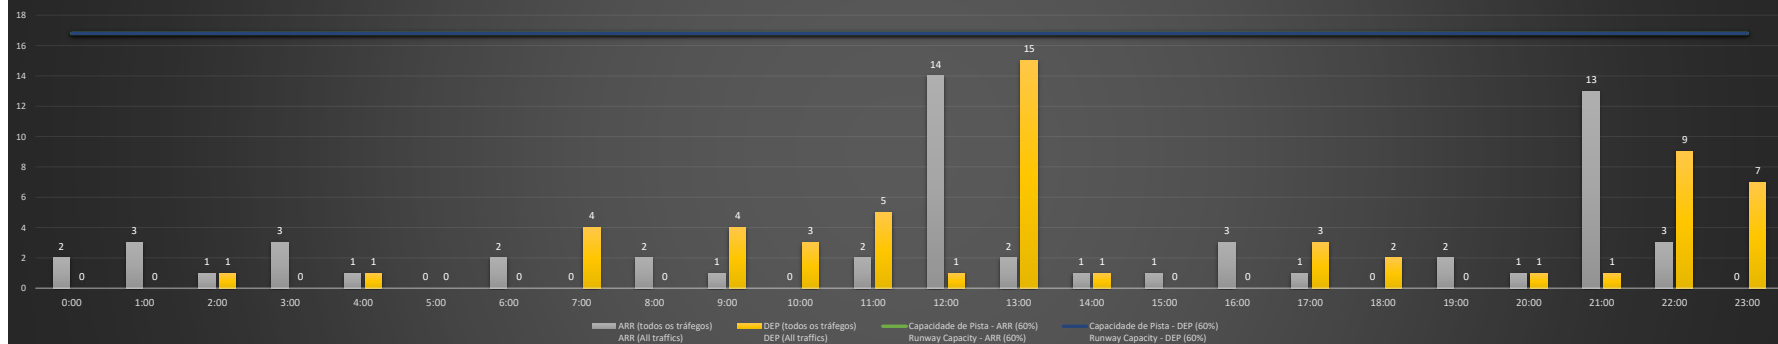

### SBGL/GIG - 14/10/2020

Previsão de Demanda Diária - Intervalo de 60min (R60) - Todos os Tipos de Tráfego - UTC  
 Daily Demand Preview - 60min Interval (R60) - All Sorts of Traffic - UTC

### SBGL/GIG - 15/10/2020

Previsão de Demanda Diária - Intervalo de 60min (R60) - Todos os Tipos de Tráfego - UTC  
 Daily Demand Preview - 60min Interval (R60) - All Sorts of Traffic - UTC

### SBGL/GIG - 16/10/2020

Previsão de Demanda Diária - Intervalo de 60min (R60) - Todos os Tipos de Tráfego - UTC  
 Daily Demand Preview - 60min Interval (R60) - All Sorts of Traffic - UTC