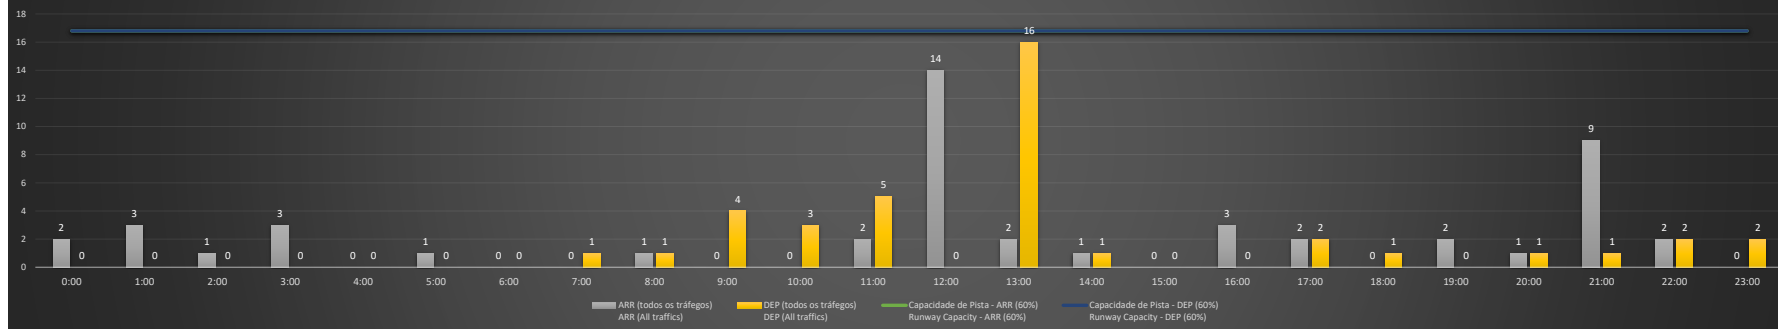

### SBGL/GIG - 15/10/2020

Previsão de Demanda Diária - Intervalo de 60min (R60) - Todos os Tipos de Tráfego - UTC  
 Daily Demand Preview - 60min Interval (R60) - All Sorts of Traffic - UTC

### SBGL/GIG - 16/10/2020

Previsão de Demanda Diária - Intervalo de 60min (R60) - Todos os Tipos de Tráfego - UTC  
 Daily Demand Preview - 60min Interval (R60) - All Sorts of Traffic - UTC

### SBGL/GIG - 17/10/2020

Previsão de Demanda Diária - Intervalo de 60min (R60) - Todos os Tipos de Tráfego - UTC  
 Daily Demand Preview - 60min Interval (R60) - All Sorts of Traffic - UTC

### SBGL/GIG - 18/10/2020

Previsão de Demanda Diária - Intervalo de 60min (R60) - Todos os Tipos de Tráfego - UTC  
 Daily Demand Preview - 60min Interval (R60) - All Sorts of Traffic - UTC