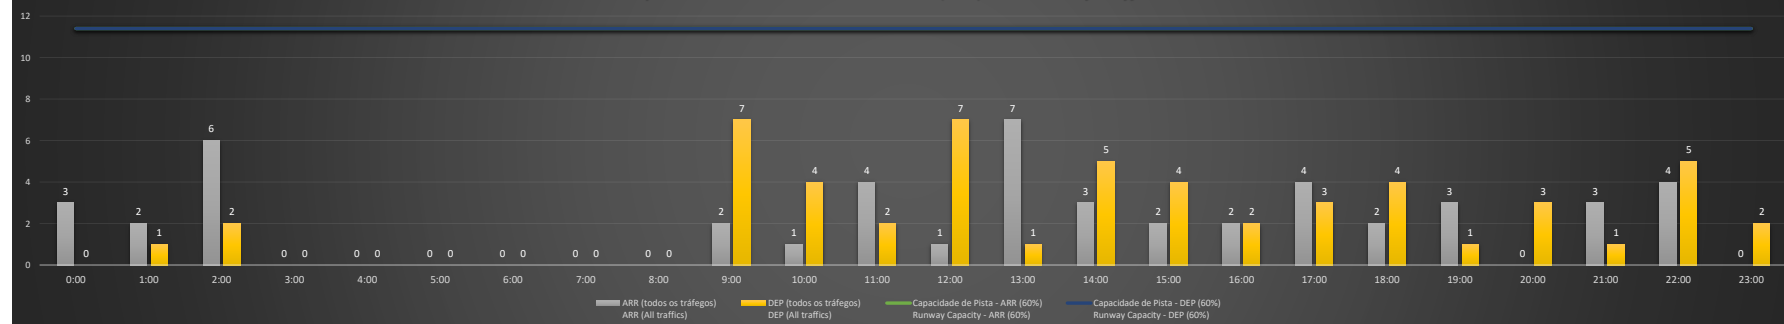

SBPA/POA - 13/10/2020

Previsão de Demanda Diária - Intervalo de 60min (R60) - Todos os Tipos de Tráfego - UTC
Daily Demand Preview - 60min Interval (R60) - All Sorts of Traffic - UTC