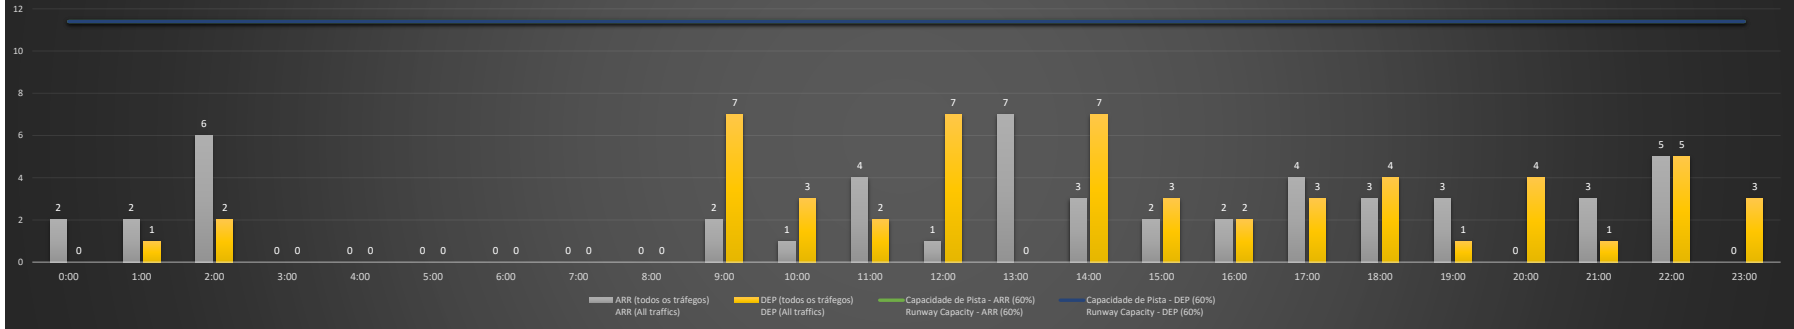

NR - Horário Não Recomendado para Inspeção em Voo
 Not Recommended Flight Inspection Schedule

D - Horário Recomendado para Inspeção em Voo (decolagem somente)
 Not Recommended Flight Inspection Schedule (departure only)

SBPA/POA - 12/10/2020

Previsão de Demanda Diária - Intervalo de 60min (R60) - Todos os Tipos de Tráfego - UTC
 Daily Demand Preview - 60min Interval (R60) - All Sorts of Traffic - UTC

SBPA/POA - 13/10/2020

Previsão de Demanda Diária - Intervalo de 60min (R60) - Todos os Tipos de Tráfego - UTC
 Daily Demand Preview - 60min Interval (R60) - All Sorts of Traffic - UTC

SBPA/POA - 14/10/2020

Previsão de Demanda Diária - Intervalo de 60min (R60) - Todos os Tipos de Tráfego - UTC
 Daily Demand Preview - 60min Interval (R60) - All Sorts of Traffic - UTC

SBPA/POA - 15/10/2020

Previsão de Demanda Diária - Intervalo de 60min (R60) - Todos os Tipos de Tráfego - UTC
 Daily Demand Preview - 60min Interval (R60) - All Sorts of Traffic - UTC

SBPA/POA - 16/10/2020