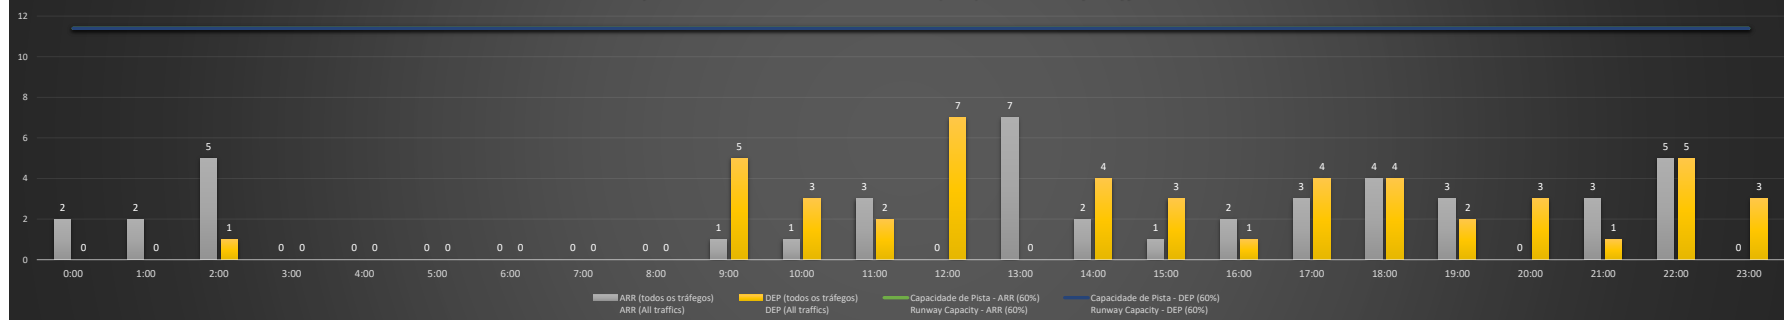

Weekly Overview - Recommended Flight Inspection Schedule

	0:00	1:00	2:00	3:00	4:00	5:00	6:00	7:00	8:00	9:00	10:00	11:00	12:00	13:00	14:00	15:00	16:00	17:00	18:00	19:00	20:00	21:00	22:00	23:00	
12/10/2020	A/D	A/D	A/D	A/D	A/D	A/D	A/D	A/D	A/D	A/D	A/D	A/D	A/D	A/D	A/D	A/D	A/D	A/D	A/D	A/D	A/D	A/D	A/D	A/D	A/D
13/10/2020	A/D	A/D	A/D	A/D	A/D	A/D	A/D	A/D	A/D	A/D	A/D	A/D	A/D	A/D	A/D	A/D	A/D	A/D	A/D	A/D	A/D	A/D	A/D	A/D	A/D
14/10/2020	A/D	A/D	A/D	A/D	A/D	A/D	A/D	A/D	A/D	A/D	A/D	A/D	A/D	A/D	A/D	A/D	A/D	A/D	A/D	A/D	A/D	A/D	A/D	A/D	A/D
15/10/2020	A/D	A/D	A/D	A/D	A/D	A/D	A/D	A/D	A/D	A/D	A/D	A/D	A/D	A/D	A/D	A/D	A/D	A/D	A/D	A/D	A/D	A/D	A/D	A/D	A/D
16/10/2020	A/D	A/D	A/D	A/D	A/D	A/D	A/D	A/D	A/D	A/D	A/D	A/D	A/D	A/D	A/D	A/D	A/D	A/D	A/D	A/D	A/D	A/D	A/D	A/D	A/D
17/10/2020	A/D	A/D	A/D	A/D	A/D	A/D	A/D	A/D	A/D	A/D	A/D	A/D	A/D	A/D	A/D	A/D	A/D	A/D	A/D	A/D	A/D	A/D	A/D	A/D	A/D
18/10/2020	A/D	A/D	A/D	A/D	A/D	A/D	A/D	A/D	A/D	A/D	A/D	A/D	A/D	A/D	A/D	A/D	A/D	A/D	A/D	A/D	A/D	A/D	A/D	A/D	A/D

A - Horário Recomendado para Inspeção em Voo (aproximação somente)
Recommended Flight Inspection Schedule (approach only)

NR - Horário Não Recomendado para Inspeção em Voo
Not Recommended Flight Inspection Schedule

D - Horário Recomendado para Inspeção em Voo (decolagem somente)
Not Recommended Flight Inspection Schedule (departure only)

SBPA/POA - 12/10/2020

Previsão de Demanda Diária - Intervalo de 60min (R60) - Todos os Tipos de Tráfego - UTC
Daily Demand Preview - 60min Interval (R60) - All Sorts of Traffic - UTC