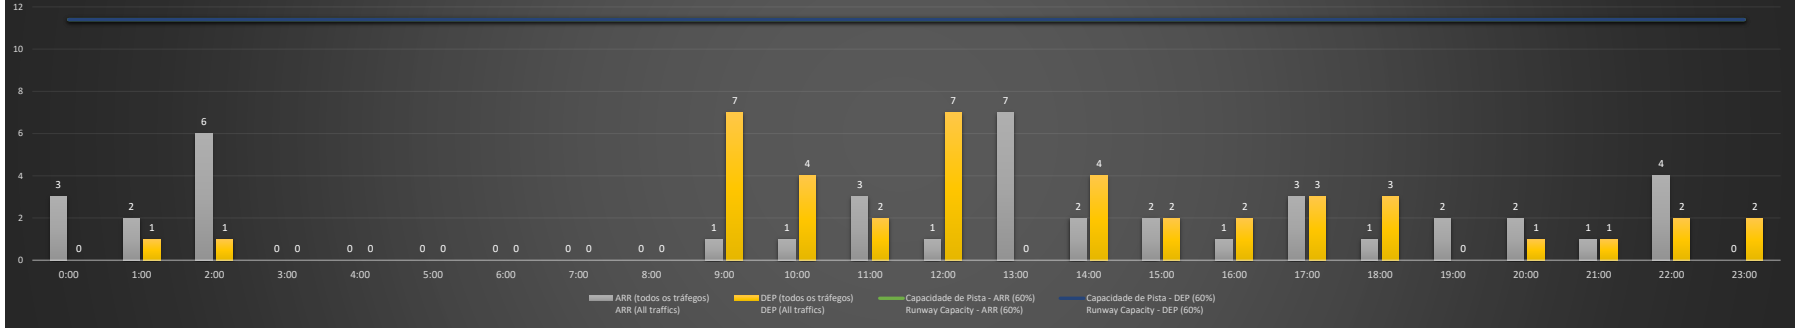

Previsão de Demanda Diária - Intervalo de 60min (R60) - Todos os Tipos de Tráfego - UTC
 Daily Demand Preview - 60min Interval (R60) - All Sorts of Traffic - UTC

SBPA/POA - 14/10/2020

Previsão de Demanda Diária - Intervalo de 60min (R60) - Todos os Tipos de Tráfego - UTC
 Daily Demand Preview - 60min Interval (R60) - All Sorts of Traffic - UTC

SBPA/POA - 15/10/2020

Previsão de Demanda Diária - Intervalo de 60min (R60) - Todos os Tipos de Tráfego - UTC
 Daily Demand Preview - 60min Interval (R60) - All Sorts of Traffic - UTC

SBPA/POA - 16/10/2020

Previsão de Demanda Diária - Intervalo de 60min (R60) - Todos os Tipos de Tráfego - UTC
 Daily Demand Preview - 60min Interval (R60) - All Sorts of Traffic - UTC

SBPA/POA - 17/10/2020

Previsão de Demanda Diária - Intervalo de 60min (R60) - Todos os Tipos de Tráfego - UTC
 Daily Demand Preview - 60min Interval (R60) - All Sorts of Traffic - UTC

SBPA/POA - 18/10/2020

Previsão de Demanda Diária - Intervalo de 60min (R60) - Todos os Tipos de Tráfego - UTC
 Daily Demand Preview - 60min Interval (R60) - All Sorts of Traffic - UTC