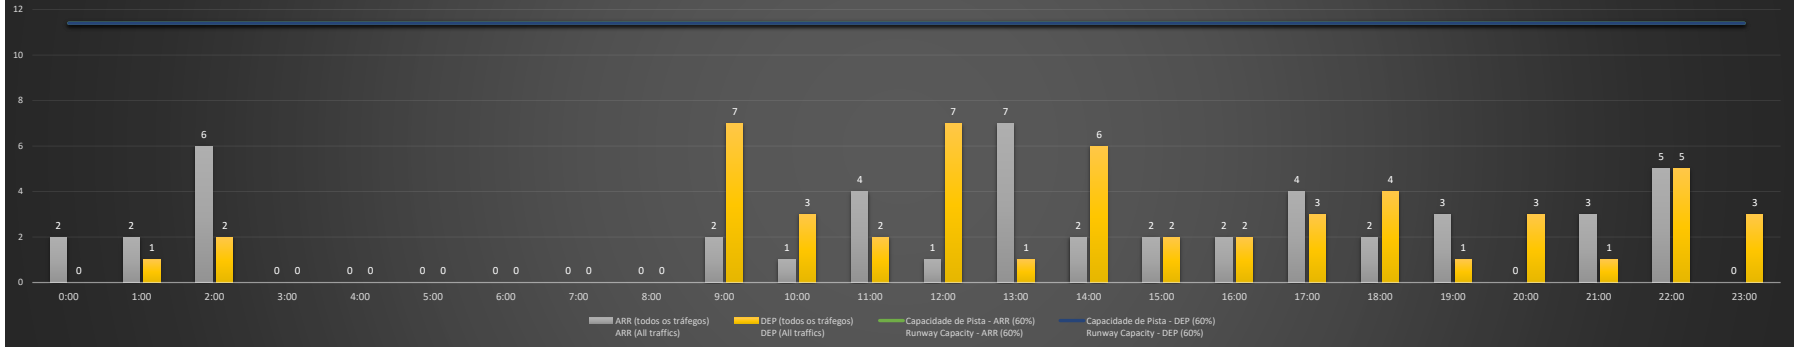

Previsão de Demanda Diária - Intervalo de 60min (R60) - Todos os Tipos de Tráfego - UTC
 Daily Demand Preview - 60min Interval (R60) - All Sorts of Traffic - UTC

SBPA/POA - 14/10/2020

Previsão de Demanda Diária - Intervalo de 60min (R60) - Todos os Tipos de Tráfego - UTC
 Daily Demand Preview - 60min Interval (R60) - All Sorts of Traffic - UTC

SBPA/POA - 15/10/2020

Previsão de Demanda Diária - Intervalo de 60min (R60) - Todos os Tipos de Tráfego - UTC
 Daily Demand Preview - 60min Interval (R60) - All Sorts of Traffic - UTC

SBPA/POA - 16/10/2020

Previsão de Demanda Diária - Intervalo de 60min (R60) - Todos os Tipos de Tráfego - UTC
 Daily Demand Preview - 60min Interval (R60) - All Sorts of Traffic - UTC

SBPA/POA - 17/10/2020

Previsão de Demanda Diária - Intervalo de 60min (R60) - Todos os Tipos de Tráfego - UTC
 Daily Demand Preview - 60min Interval (R60) - All Sorts of Traffic - UTC

SBPA/POA - 18/10/2020

Previsão de Demanda Diária - Intervalo de 60min (R60) - Todos os Tipos de Tráfego - UTC
 Daily Demand Preview - 60min Interval (R60) - All Sorts of Traffic - UTC