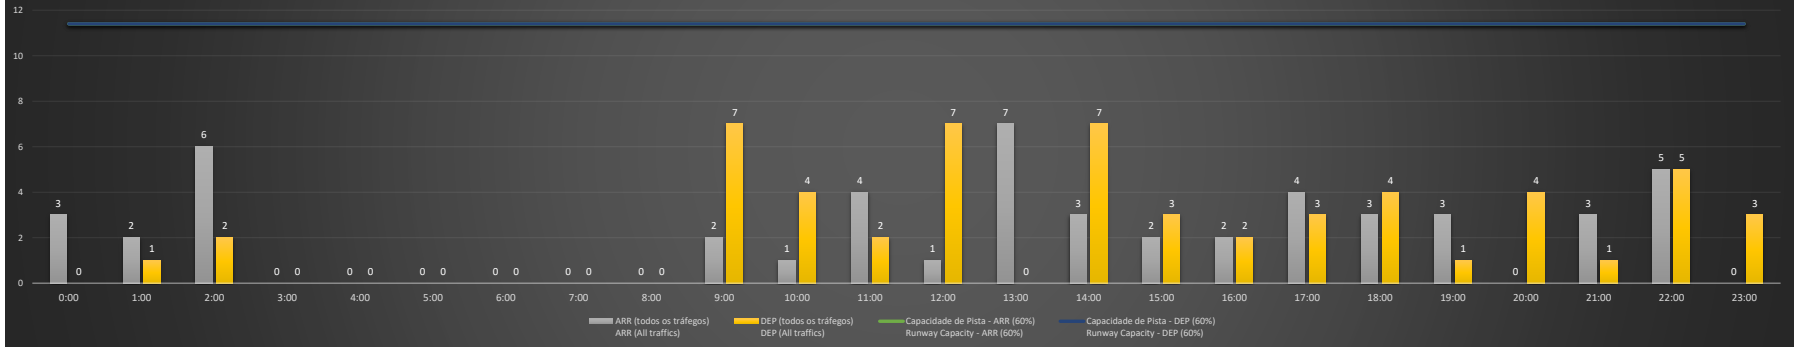

Previsão de Demanda Diária - Intervalo de 60min (R60) - Todos os Tipos de Tráfego - UTC
 Daily Demand Preview - 60min Interval (R60) - All Sorts of Traffic - UTC

SBPA/POA - 14/10/2020

Previsão de Demanda Diária - Intervalo de 60min (R60) - Todos os Tipos de Tráfego - UTC
 Daily Demand Preview - 60min Interval (R60) - All Sorts of Traffic - UTC

SBPA/POA - 15/10/2020

Previsão de Demanda Diária - Intervalo de 60min (R60) - Todos os Tipos de Tráfego - UTC
 Daily Demand Preview - 60min Interval (R60) - All Sorts of Traffic - UTC

SBPA/POA - 16/10/2020

Previsão de Demanda Diária - Intervalo de 60min (R60) - Todos os Tipos de Tráfego - UTC
 Daily Demand Preview - 60min Interval (R60) - All Sorts of Traffic - UTC

SBPA/POA - 17/10/2020

Previsão de Demanda Diária - Intervalo de 60min (R60) - Todos os Tipos de Tráfego - UTC
 Daily Demand Preview - 60min Interval (R60) - All Sorts of Traffic - UTC

SBPA/POA - 18/10/2020

Previsão de Demanda Diária - Intervalo de 60min (R60) - Todos os Tipos de Tráfego - UTC
 Daily Demand Preview - 60min Interval (R60) - All Sorts of Traffic - UTC