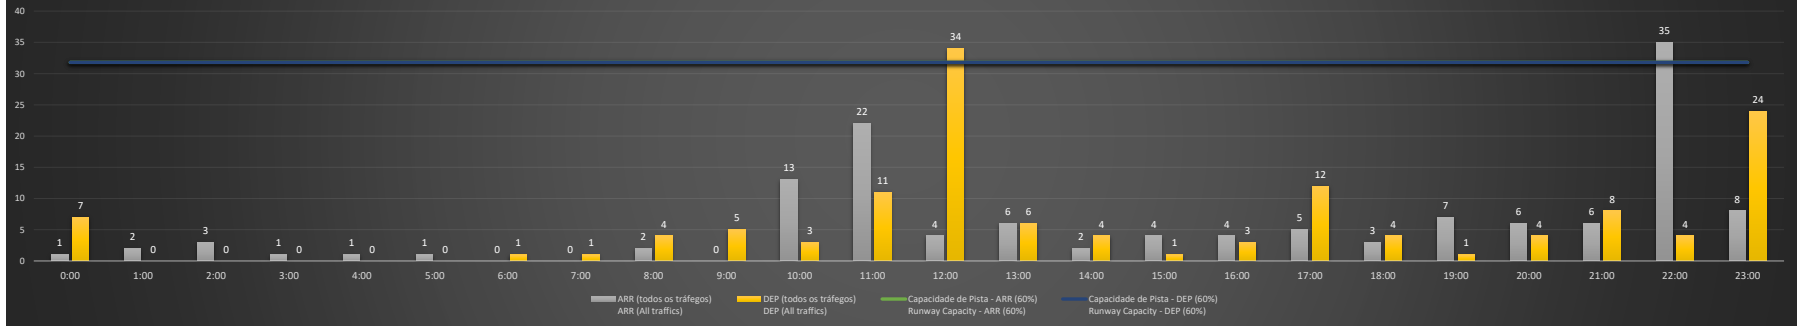

Weekly Overview - Recommended Flight Inspection Schedule

	0:00	1:00	2:00	3:00	4:00	5:00	6:00	7:00	8:00	9:00	10:00	11:00	12:00	13:00	14:00	15:00	16:00	17:00	18:00	19:00	20:00	21:00	22:00	23:00	
12/10/2020	A/D	A/D	A/D	A/D	A/D	A/D	A/D	A/D	A/D	A/D	A/D	A/D	A	A/D	A/D	A/D	A/D	A/D	A/D	A/D	A/D	A/D	D	A/D	
13/10/2020	A/D	A/D	A/D	A/D	A/D	A/D	A/D	A/D	A/D	A/D	A/D	A/D	A	A/D	A/D	A/D	A/D	A/D	A/D	A/D	A/D	A/D	A/D	A/D	A/D
14/10/2020	A/D	A/D	A/D	A/D	A/D	A/D	A/D	A/D	A/D	A/D	A/D	A/D	A	A/D	A/D	A/D	A/D	A/D	A/D	A/D	A/D	A/D	D	A/D	
15/10/2020	A/D	A/D	A/D	A/D	A/D	A/D	A/D	A/D	A/D	A/D	A/D	A/D	A	A/D	A/D	A/D	A/D	A/D	A/D	A/D	A/D	A/D	D	A/D	
16/10/2020	A/D	A/D	A/D	A/D	A/D	A/D	A/D	A/D	A/D	A/D	A/D	A/D	A	A/D	A/D	A/D	A/D	A/D	A/D	A/D	A/D	A/D	D	A/D	
17/10/2020	A/D	A/D	A/D	A/D	A/D	A/D	A/D	A/D	A/D	A/D	A/D	A/D	A	A/D	A/D	A/D	A/D	A/D	A/D	A/D	A/D	A/D	A/D	A/D	A/D
18/10/2020	A/D	A/D	A/D	A/D	A/D	A/D	A/D	A/D	A/D	A/D	A/D	A/D	A/D	A/D	A/D	A/D	A/D	A/D	A/D	A/D	A/D	A/D	D	A/D	

A - Horário Recomendado para Inspeção em Voo (aproximação somente)
Recommended Flight Inspection Schedule (approach only)

NR - Horário Não Recomendado para Inspeção em Voo
Not Recommended Flight Inspection Schedule

D - Horário Recomendado para Inspeção em Voo (decolagem somente)
Not Recommended Flight Inspection Schedule (departure only)

SBBR/BSB - 12/10/2020

Previsão de Demanda Diária - Intervalo de 60min (R60) - Todos os Tipos de Tráfego - UTC
Daily Demand Preview - 60min Interval (R60) - All Sorts of Traffic - UTC