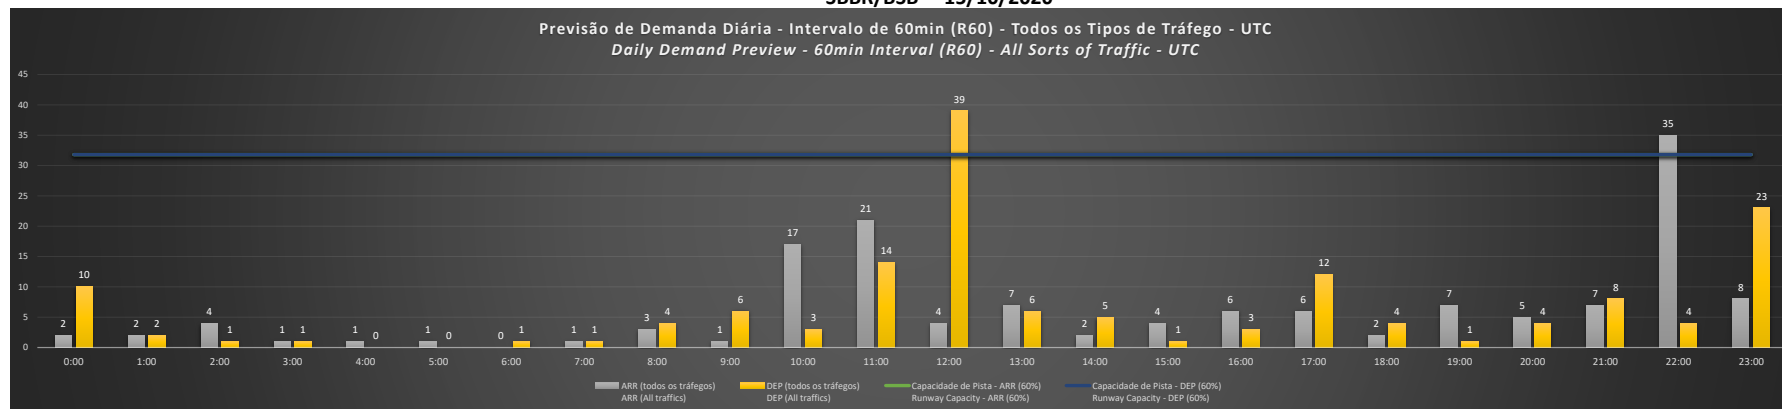

NR - Horário Não Recomendado para Inspeção em Voo
 Not Recommended Flight Inspection Schedule

D - Horário Recomendado para Inspeção em Voo (decolagem somente)
 Not Recommended Flight Inspection Schedule (departure only)

SBBR/BSB - 12/10/2020

Previsão de Demanda Diária - Intervalo de 60min (R60) - Todos os Tipos de Tráfego - UTC
 Daily Demand Preview - 60min Interval (R60) - All Sorts of Traffic - UTC

SBBR/BSB - 13/10/2020

Previsão de Demanda Diária - Intervalo de 60min (R60) - Todos os Tipos de Tráfego - UTC
 Daily Demand Preview - 60min Interval (R60) - All Sorts of Traffic - UTC

SBBR/BSB - 14/10/2020

SBBR/BSB - 15/10/2020