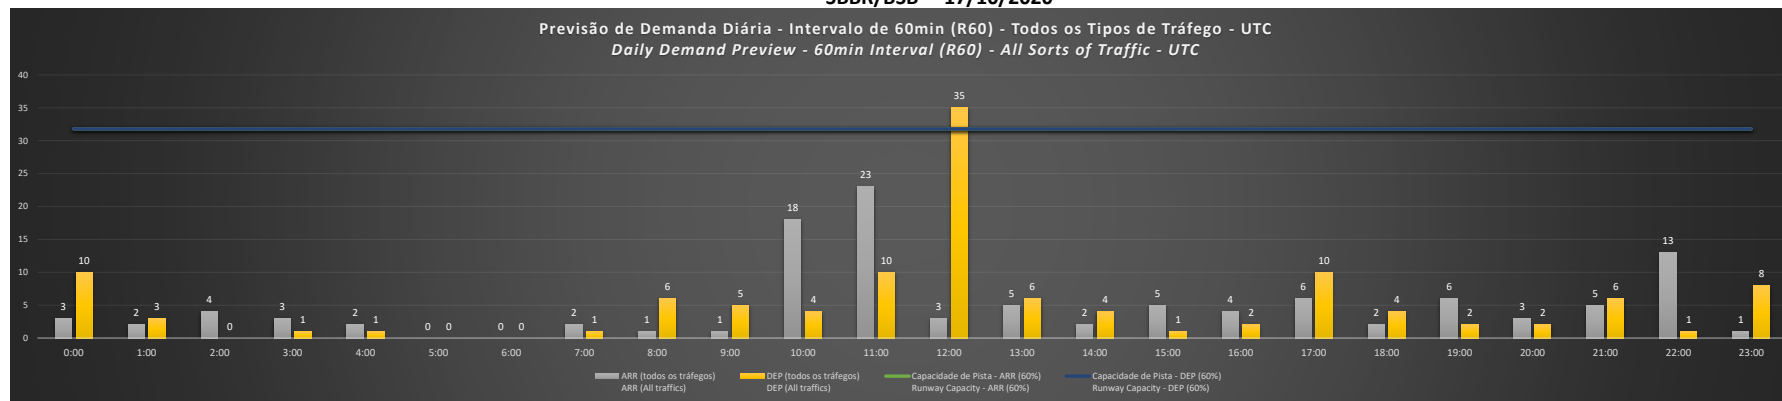

SBBR/BSB - 17/10/2020