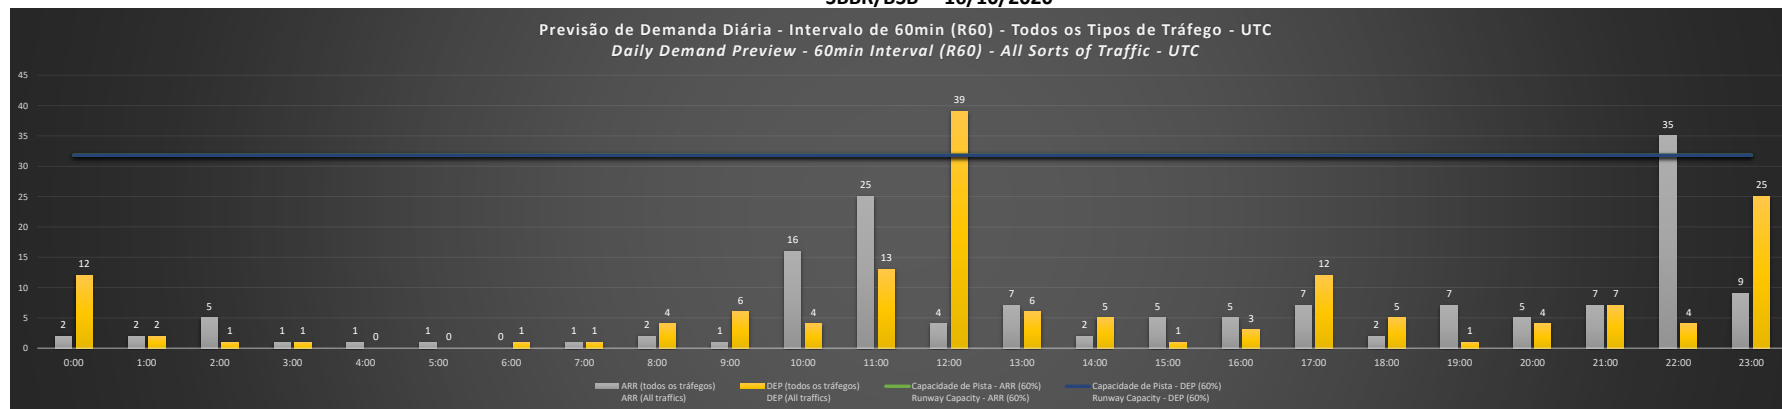

SBBR/BSB - 16/10/2020