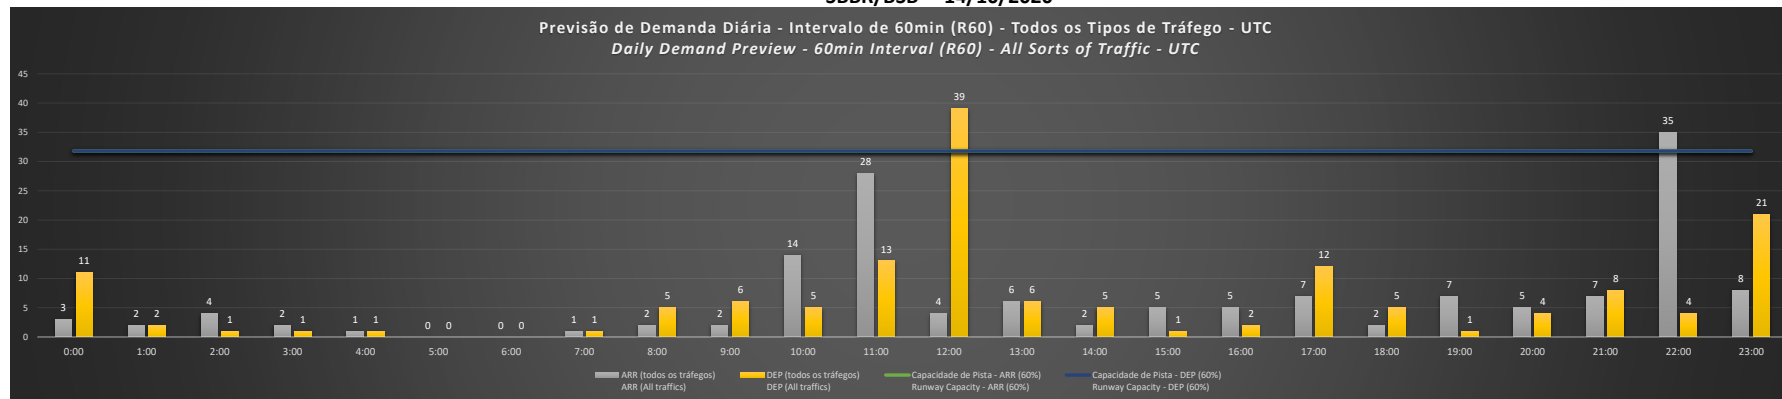

NR - Horário Não Recomendado para Inspeção em Voo
 Not Recommended Flight Inspection Schedule

D - Horário Recomendado para Inspeção em Voo (decolagem somente)
 Not Recommended Flight Inspection Schedule (departure only)

SBBR/BSB - 12/10/2020

Previsão de Demanda Diária - Intervalo de 60min (R60) - Todos os Tipos de Tráfego - UTC
 Daily Demand Preview - 60min Interval (R60) - All Sorts of Traffic - UTC

SBBR/BSB - 13/10/2020

Previsão de Demanda Diária - Intervalo de 60min (R60) - Todos os Tipos de Tráfego - UTC
 Daily Demand Preview - 60min Interval (R60) - All Sorts of Traffic - UTC

SBBR/BSB - 14/10/2020

SBBR/BSB - 15/10/2020