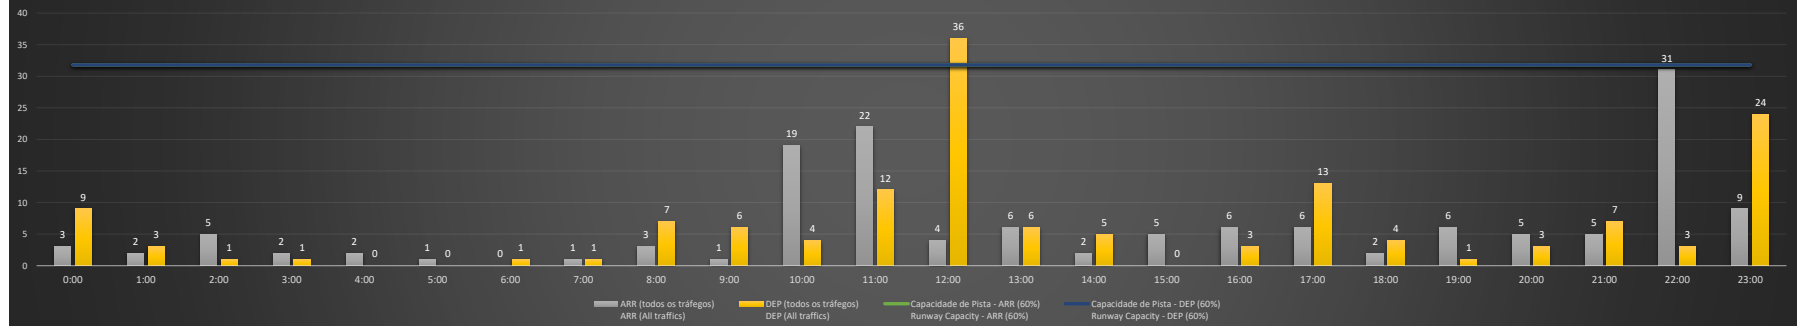

SBBR/BSB - 13/10/2020

Previsão de Demanda Diária - Intervalo de 60min (R60) - Todos os Tipos de Tráfego - UTC
Daily Demand Preview - 60min Interval (R60) - All Sorts of Traffic - UTC