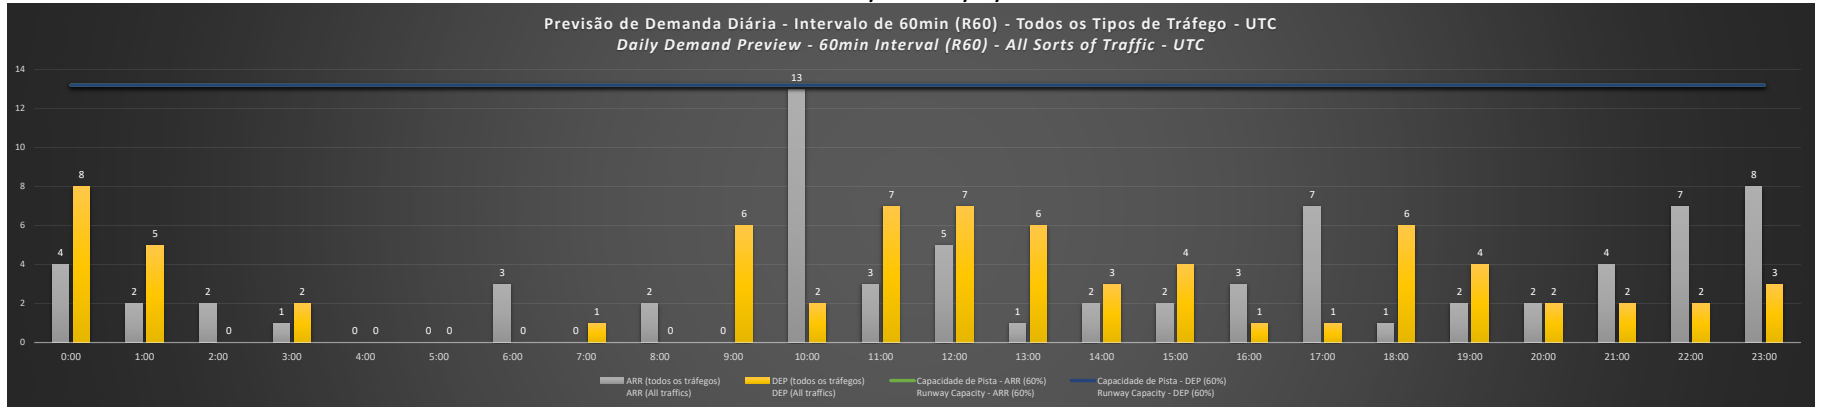

Visão Geral Semanal - Horários Recomendados para Inspeção em Voo

Weekly Overview - Recommended Flight Inspection Schedule

	0:00	1:00	2:00	3:00	4:00	5:00	6:00	7:00	8:00	9:00	10:00	11:00	12:00	13:00	14:00	15:00	16:00	17:00	18:00	19:00	20:00	21:00	22:00	23:00
12/10/2020	A/D	A/D	A/D	A/D	A/D	A/D	A/D	A/D	A/D	A/D	A/D	A/D	A/D	A/D	A/D	A/D	A/D	A/D	A/D	A/D	A/D	A/D	A/D	A/D
13/10/2020	A/D	A/D	A/D	A/D	A/D	A/D	A/D	A/D	A/D	A/D	A/D	A/D	A/D	A/D	A/D	A/D	A/D	A/D	A/D	A/D	A/D	A/D	A/D	A/D
14/10/2020	A/D	A/D	A/D	A/D	A/D	A/D	A/D	A/D	A/D	A/D	A/D	A/D	A/D	A/D	A/D	A/D	A/D	A/D	A/D	A/D	A/D	A/D	A/D	A/D
15/10/2020	A/D	A/D	A/D	A/D	A/D	A/D	A/D	A/D	A/D	A/D	A/D	A/D	A/D	A/D	A/D	A/D	A/D	A/D	A/D	A/D	A/D	A/D	A/D	A/D
16/10/2020	A/D	A/D	A/D	A/D	A/D	A/D	A/D	A/D	A/D	A/D	A/D	A/D	A/D	A/D	A/D	A/D	A/D	A/D	A/D	A/D	A/D	A/D	A/D	A/D
17/10/2020	A/D	A/D	A/D	A/D	A/D	A/D	A/D	A/D	A/D	A/D	A/D	A/D	A/D	A/D	A/D	A/D	A/D	A/D	A/D	A/D	A/D	A/D	A/D	A/D
18/10/2020	A/D	A/D	A/D	A/D	A/D	A/D	A/D	A/D	A/D	A/D	A/D	A/D	A/D	A/D	A/D	A/D	A/D	A/D	A/D	A/D	A/D	A/D	A/D	A/D

A/D - Horário Recomendado para Inspeção em Voo (aproximação e decolagem)
 Recommended Flight Inspection Schedule (approach and departure)

A - Horário Recomendado para Inspeção em Voo (aproximação somente)
 Recommended Flight Inspection Schedule (approach only)

NR - Horário Não Recomendado para Inspeção em Voo
 Not Recommended Flight Inspection Schedule

D - Horário Recomendado para Inspeção em Voo (decolagem somente)
 Not Recommended Flight Inspection Schedule (departure only)

SBCF/CNF - 12/10/2020

SBCF/CNF - 13/10/2020

SBCF/CNF - 14/10/2020

SBCF/CNF - 15/10/2020

SBCF/CNF - 16/10/2020

SBCF/CNF - 17/10/2020

SBCF/CNF - 18/10/2020