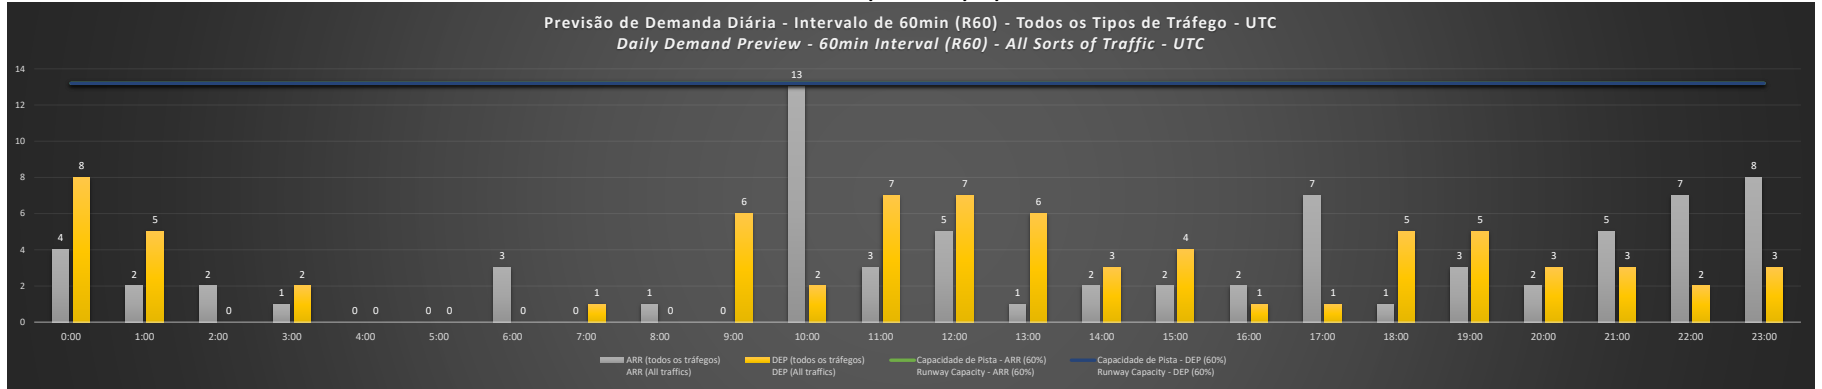

Visão Geral Semanal - Horários Recomendados para Inspeção em Voo

Weekly Overview - Recommended Flight Inspection Schedule

	0:00	1:00	2:00	3:00	4:00	5:00	6:00	7:00	8:00	9:00	10:00	11:00	12:00	13:00	14:00	15:00	16:00	17:00	18:00	19:00	20:00	21:00	22:00	23:00
12/10/2020	A/D	A/D	A/D	A/D	A/D	A/D	A/D	A/D	A/D	A/D	A/D	A/D	A/D	A/D	A/D	A/D	A/D	A/D	A/D	A/D	A/D	A/D	A/D	A/D
13/10/2020	A/D	A/D	A/D	A/D	A/D	A/D	A/D	A/D	A/D	A/D	A/D	A/D	A/D	A/D	A/D	A/D	A/D	A/D	A/D	A/D	A/D	A/D	A/D	A/D
14/10/2020	A/D	A/D	A/D	A/D	A/D	A/D	A/D	A/D	A/D	A/D	A/D	A/D	A/D	A/D	A/D	A/D	A/D	A/D	A/D	A/D	A/D	A/D	A/D	A/D
15/10/2020	A/D	A/D	A/D	A/D	A/D	A/D	A/D	A/D	A/D	A/D	A/D	A/D	A/D	A/D	A/D	A/D	A/D	A/D	A/D	A/D	A/D	A/D	A/D	A/D
16/10/2020	A/D	A/D	A/D	A/D	A/D	A/D	A/D	A/D	A/D	A/D	A/D	A/D	A/D	A/D	A/D	A/D	A/D	A/D	A/D	A/D	A/D	A/D	A/D	A/D
17/10/2020	A/D	A/D	A/D	A/D	A/D	A/D	A/D	A/D	A/D	A/D	A/D	A/D	A/D	A/D	A/D	A/D	A/D	A/D	A/D	A/D	A/D	A/D	A/D	A/D
18/10/2020	A/D	A/D	A/D	A/D	A/D	A/D	A/D	A/D	A/D	A/D	A/D	A/D	A/D	A/D	A/D	A/D	A/D	A/D	A/D	A/D	A/D	A/D	A/D	A/D

A/D - Horário Recomendado para Inspeção em Voo (aproximação e decolagem)
 Recommended Flight Inspection Schedule (approach and departure)

A - Horário Recomendado para Inspeção em Voo (aproximação somente)
 Recommended Flight Inspection Schedule (approach only)

NR - Horário Não Recomendado para Inspeção em Voo
 Not Recommended Flight Inspection Schedule

D - Horário Recomendado para Inspeção em Voo (decolagem somente)
 Not Recommended Flight Inspection Schedule (departure only)

SBCF/CNF - 12/10/2020

SBCF/CNF - 13/10/2020

SBCF/CNF - 14/10/2020

SBCF/CNF - 15/10/2020

SBCF/CNF - 16/10/2020

SBCF/CNF - 17/10/2020

SBCF/CNF - 18/10/2020