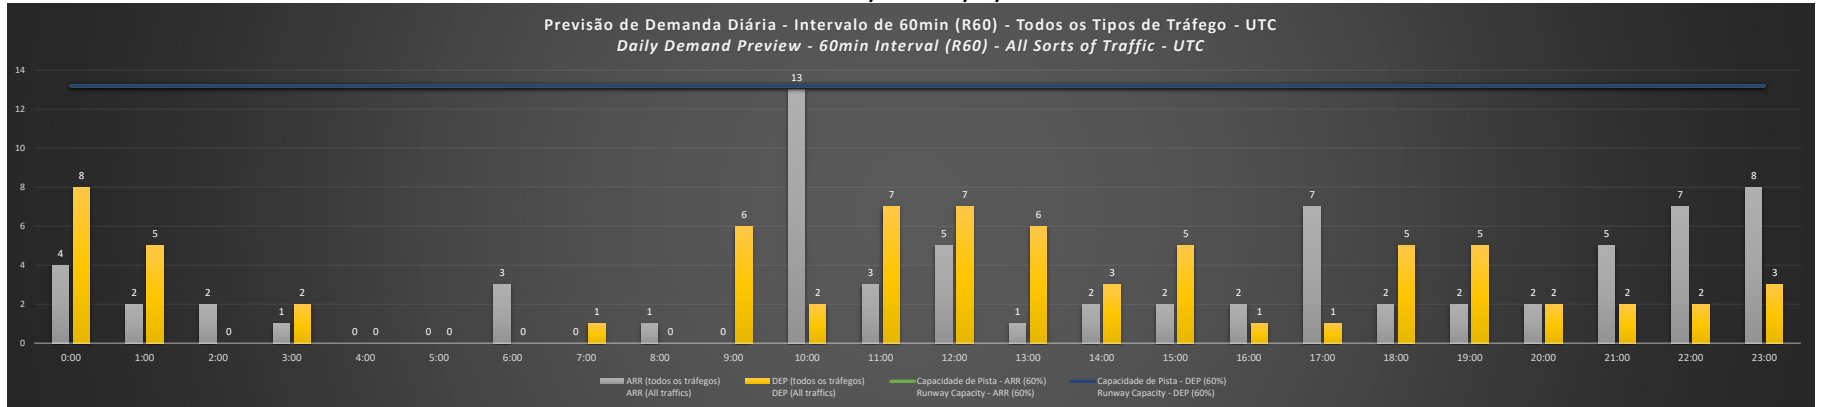

Visão Geral Semanal - Horários Recomendados para Inspeção em Voo

Weekly Overview - Recommended Flight Inspection Schedule

	0:00	1:00	2:00	3:00	4:00	5:00	6:00	7:00	8:00	9:00	10:00	11:00	12:00	13:00	14:00	15:00	16:00	17:00	18:00	19:00	20:00	21:00	22:00	23:00
12/10/2020	A/D	A/D	A/D	A/D	A/D	A/D	A/D	A/D	A/D	A/D	A/D	A/D	A/D	A/D	A/D	A/D	A/D	A/D	A/D	A/D	A/D	A/D	A/D	A/D
13/10/2020	A/D	A/D	A/D	A/D	A/D	A/D	A/D	A/D	A/D	A/D	A/D	A/D	A/D	A/D	A/D	A/D	A/D	A/D	A/D	A/D	A/D	A/D	A/D	A/D
14/10/2020	A/D	A/D	A/D	A/D	A/D	A/D	A/D	A/D	A/D	A/D	A/D	A/D	A/D	A/D	A/D	A/D	A/D	A/D	A/D	A/D	A/D	A/D	A/D	A/D
15/10/2020	A/D	A/D	A/D	A/D	A/D	A/D	A/D	A/D	A/D	A/D	A/D	A/D	A/D	A/D	A/D	A/D	A/D	A/D	A/D	A/D	A/D	A/D	A/D	A/D
16/10/2020	A/D	A/D	A/D	A/D	A/D	A/D	A/D	A/D	A/D	A/D	A/D	A/D	A/D	A/D	A/D	A/D	A/D	A/D	A/D	A/D	A/D	A/D	A/D	A/D
17/10/2020	A/D	A/D	A/D	A/D	A/D	A/D	A/D	A/D	A/D	A/D	A/D	A/D	A/D	A/D	A/D	A/D	A/D	A/D	A/D	A/D	A/D	A/D	A/D	A/D
18/10/2020	A/D	A/D	A/D	A/D	A/D	A/D	A/D	A/D	A/D	A/D	A/D	A/D	A/D	A/D	A/D	A/D	A/D	A/D	A/D	A/D	A/D	A/D	A/D	A/D

A/D - Horário Recomendado para Inspeção em Voo (aproximação e decolagem)
 Recommended Flight Inspection Schedule (approach and departure)

A - Horário Recomendado para Inspeção em Voo (aproximação somente)
 Recommended Flight Inspection Schedule (approach only)

NR - Horário Não Recomendado para Inspeção em Voo
 Not Recommended Flight Inspection Schedule

D - Horário Recomendado para Inspeção em Voo (decolagem somente)
 Not Recommended Flight Inspection Schedule (departure only)

SBCF/CNF - 12/10/2020

SBCF/CNF - 13/10/2020

SBCF/CNF - 14/10/2020

SBCF/CNF - 15/10/2020

SBCF/CNF - 16/10/2020

SBCF/CNF - 17/10/2020

SBCF/CNF - 18/10/2020