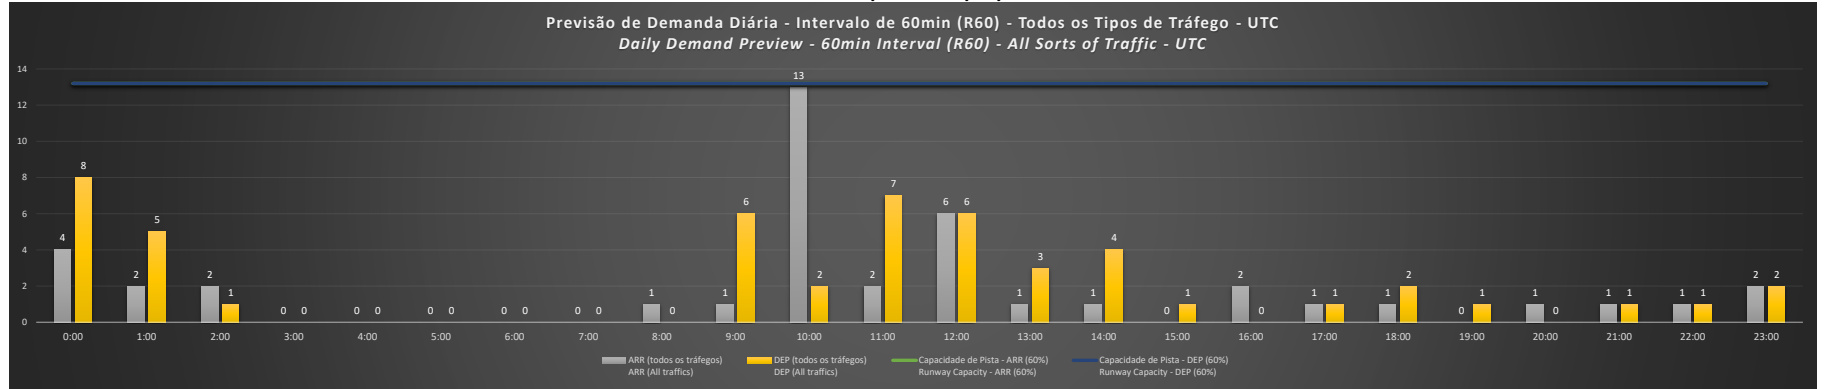

Visão Geral Semanal - Horários Recomendados para Inspeção em Voo

Weekly Overview - Recommended Flight Inspection Schedule

	0:00	1:00	2:00	3:00	4:00	5:00	6:00	7:00	8:00	9:00	10:00	11:00	12:00	13:00	14:00	15:00	16:00	17:00	18:00	19:00	20:00	21:00	22:00	23:00
12/10/2020	A/D	A/D	A/D	A/D	A/D	A/D	A/D	A/D	A/D	A/D	A/D	A/D	A/D	A/D	A/D	A/D	A/D	A/D	A/D	A/D	A/D	A/D	A/D	A/D
13/10/2020	A/D	A/D	A/D	A/D	A/D	A/D	A/D	A/D	A/D	A/D	A/D	A/D	A/D	A/D	A/D	A/D	A/D	A/D	A/D	A/D	A/D	A/D	A/D	A/D
14/10/2020	A/D	A/D	A/D	A/D	A/D	A/D	A/D	A/D	A/D	A/D	A/D	A/D	A/D	A/D	A/D	A/D	A/D	A/D	A/D	A/D	A/D	A/D	A/D	A/D
15/10/2020	A/D	A/D	A/D	A/D	A/D	A/D	A/D	A/D	A/D	A/D	A/D	A/D	A/D	A/D	A/D	A/D	A/D	A/D	A/D	A/D	A/D	A/D	A/D	A/D
16/10/2020	A/D	A/D	A/D	A/D	A/D	A/D	A/D	A/D	A/D	A/D	A/D	A/D	A/D	A/D	A/D	A/D	A/D	A/D	A/D	A/D	A/D	A/D	A/D	A/D
17/10/2020	A/D	A/D	A/D	A/D	A/D	A/D	A/D	A/D	A/D	A/D	A/D	A/D	A/D	A/D	A/D	A/D	A/D	A/D	A/D	A/D	A/D	A/D	A/D	A/D
18/10/2020	A/D	A/D	A/D	A/D	A/D	A/D	A/D	A/D	A/D	A/D	A/D	A/D	A/D	A/D	A/D	A/D	A/D	A/D	A/D	A/D	A/D	A/D	A/D	A/D

A/D - Horário Recomendado para Inspeção em Voo (aproximação e decolagem)
 Recommended Flight Inspection Schedule (approach and departure)

A - Horário Recomendado para Inspeção em Voo (aproximação somente)
 Recommended Flight Inspection Schedule (approach only)

NR - Horário Não Recomendado para Inspeção em Voo
 Not Recommended Flight Inspection Schedule

D - Horário Recomendado para Inspeção em Voo (decolagem somente)
 Not Recommended Flight Inspection Schedule (departure only)

SBCF/CNF - 12/10/2020

SBCF/CNF - 13/10/2020

SBCF/CNF - 14/10/2020

SBCF/CNF - 15/10/2020

SBCF/CNF - 16/10/2020

SBCF/CNF - 17/10/2020

SBCF/CNF - 18/10/2020