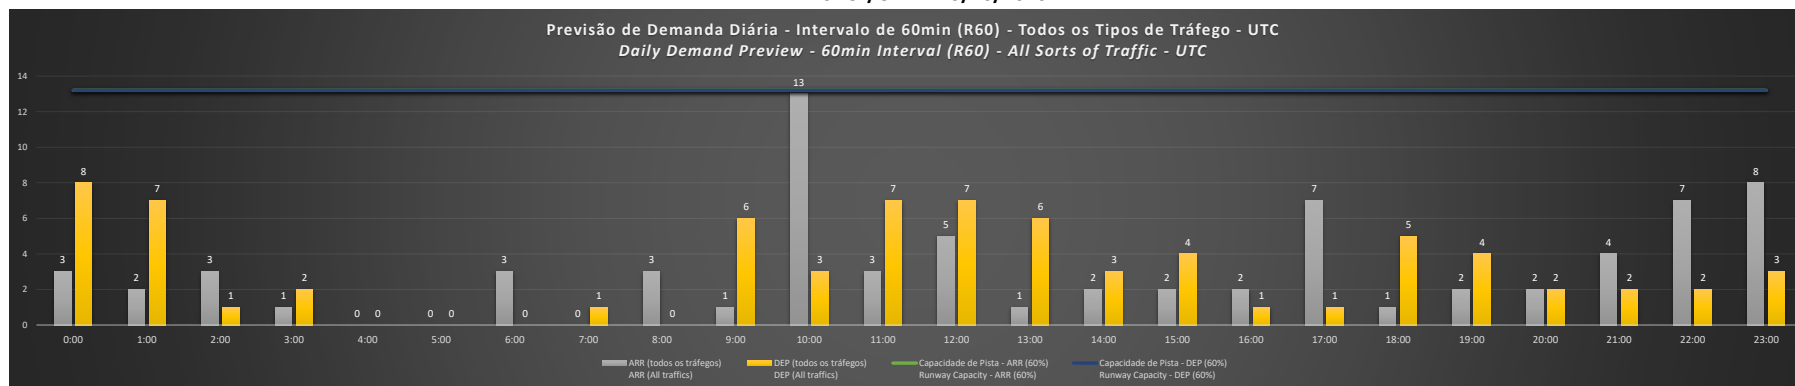

SBCF/CNF - 13/10/2020