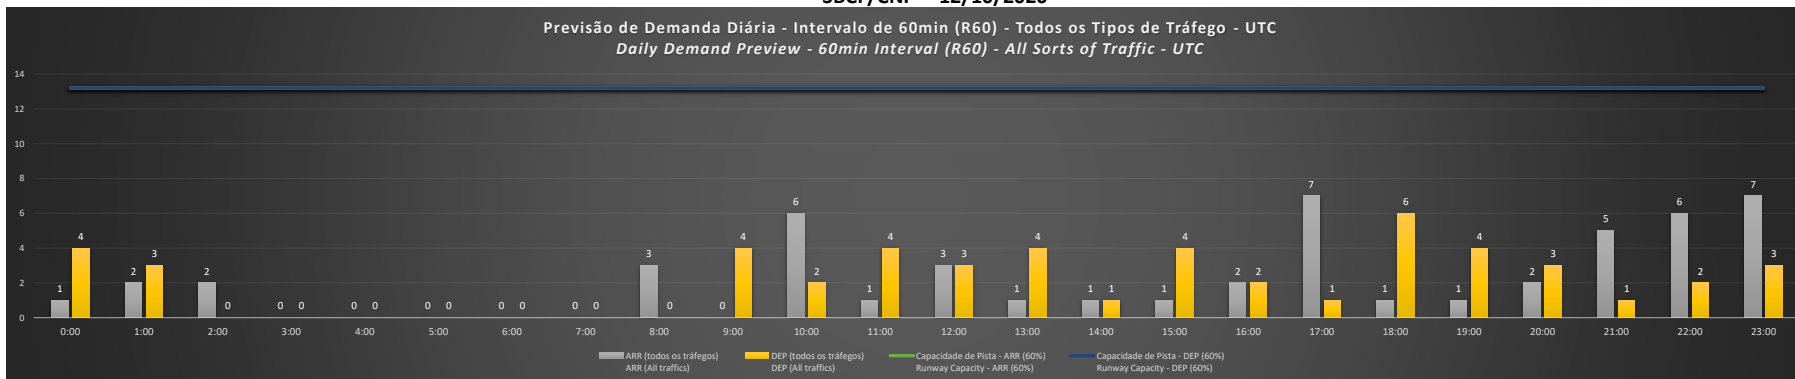

Visão Geral Semanal - Horários Recomendados para Inspeção em Voo

Weekly Overview - Recommended Flight Inspection Schedule

	0:00	1:00	2:00	3:00	4:00	5:00	6:00	7:00	8:00	9:00	10:00	11:00	12:00	13:00	14:00	15:00	16:00	17:00	18:00	19:00	20:00	21:00	22:00	23:00
12/10/2020	A/D	A/D	A/D	A/D	A/D	A/D	A/D	A/D	A/D	A/D	A/D	A/D	A/D	A/D	A/D	A/D	A/D	A/D	A/D	A/D	A/D	A/D	A/D	A/D
13/10/2020	A/D	A/D	A/D	A/D	A/D	A/D	A/D	A/D	A/D	A/D	A/D	A/D	A/D	A/D	A/D	A/D	A/D	A/D	A/D	A/D	A/D	A/D	A/D	A/D
14/10/2020	A/D	A/D	A/D	A/D	A/D	A/D	A/D	A/D	A/D	A/D	A/D	A/D	A/D	A/D	A/D	A/D	A/D	A/D	A/D	A/D	A/D	A/D	A/D	A/D
15/10/2020	A/D	A/D	A/D	A/D	A/D	A/D	A/D	A/D	A/D	A/D	A/D	A/D	A/D	A/D	A/D	A/D	A/D	A/D	A/D	A/D	A/D	A/D	A/D	A/D
16/10/2020	A/D	A/D	A/D	A/D	A/D	A/D	A/D	A/D	A/D	A/D	A/D	A/D	A/D	A/D	A/D	A/D	A/D	A/D	A/D	A/D	A/D	A/D	A/D	A/D
17/10/2020	A/D	A/D	A/D	A/D	A/D	A/D	A/D	A/D	A/D	A/D	A/D	A/D	A/D	A/D	A/D	A/D	A/D	A/D	A/D	A/D	A/D	A/D	A/D	A/D
18/10/2020	A/D	A/D	A/D	A/D	A/D	A/D	A/D	A/D	A/D	A/D	A/D	A/D	A/D	A/D	A/D	A/D	A/D	A/D	A/D	A/D	A/D	A/D	A/D	A/D

A - Horário Recomendado para Inspeção em Voo (aproximação somente)
Recommended Flight Inspection Schedule (approach only)

NR - Horário Não Recomendado para Inspeção em Voo
Not Recommended Flight Inspection Schedule

SBCF/CNF - 12/10/2020