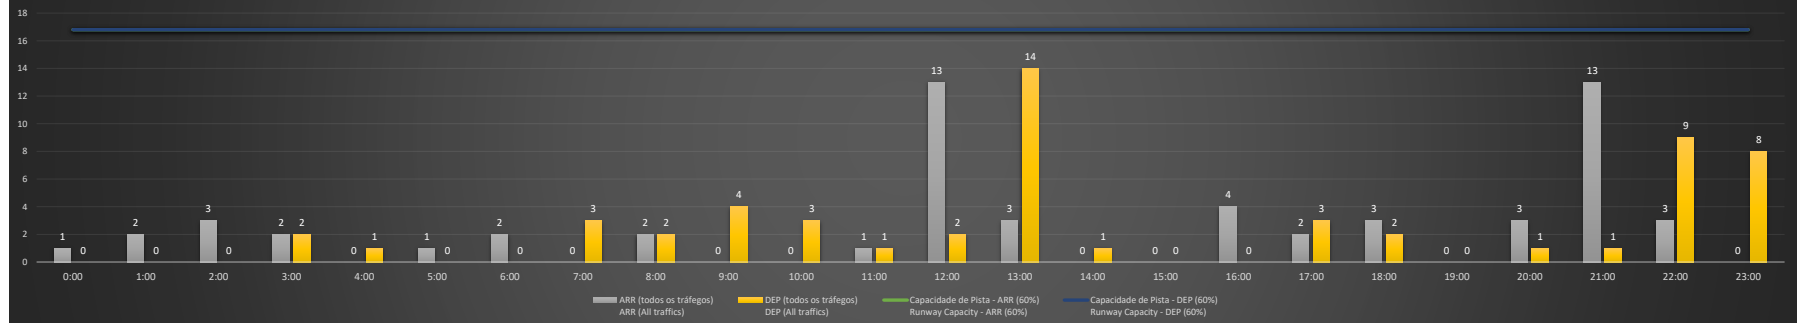

NR - Horário Não Recomendado para Inspeção em Voo
 Not Recommended Flight Inspection Schedule

D - Horário Recomendado para Inspeção em Voo (decolagem somente)
 Not Recommended Flight Inspection Schedule (departure only)

SBGL/GIG - 19/10/2020

Previsão de Demanda Diária - Intervalo de 60min (R60) - Todos os Tipos de Tráfego - UTC
 Daily Demand Preview - 60min Interval (R60) - All Sorts of Traffic - UTC

SBGL/GIG - 20/10/2020

Previsão de Demanda Diária - Intervalo de 60min (R60) - Todos os Tipos de Tráfego - UTC
 Daily Demand Preview - 60min Interval (R60) - All Sorts of Traffic - UTC

SBGL/GIG - 21/10/2020

Previsão de Demanda Diária - Intervalo de 60min (R60) - Todos os Tipos de Tráfego - UTC
 Daily Demand Preview - 60min Interval (R60) - All Sorts of Traffic - UTC