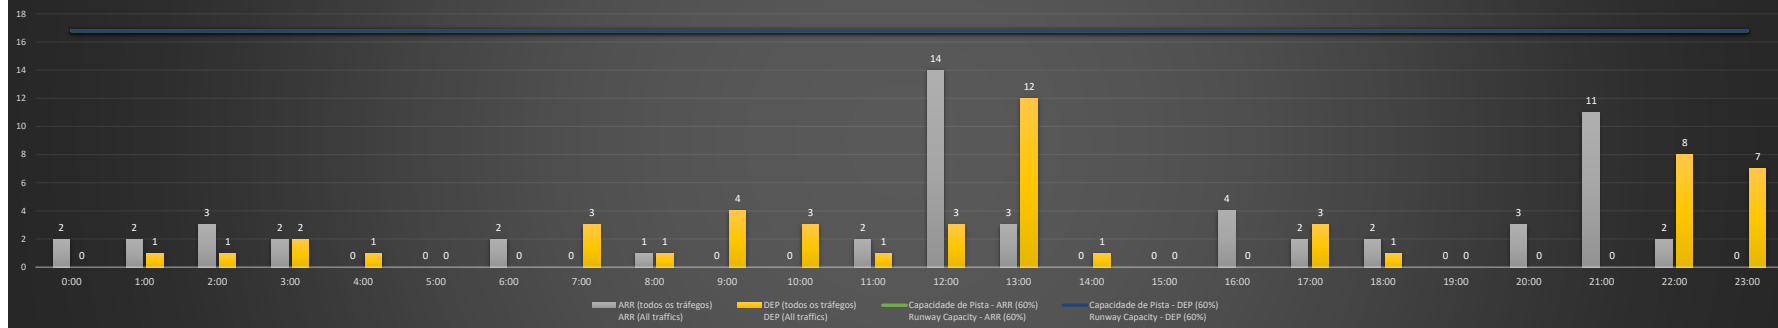

NR - Horário Não Recomendado para Inspeção em Voo
 Not Recommended Flight Inspection Schedule

D - Horário Recomendado para Inspeção em Voo (decolagem somente)
 Not Recommended Flight Inspection Schedule (departure only)

SBGL/GIG - 19/10/2020

Previsão de Demanda Diária - Intervalo de 60min (R60) - Todos os Tipos de Tráfego - UTC
 Daily Demand Preview - 60min Interval (R60) - All Sorts of Traffic - UTC

SBGL/GIG - 20/10/2020

Previsão de Demanda Diária - Intervalo de 60min (R60) - Todos os Tipos de Tráfego - UTC
 Daily Demand Preview - 60min Interval (R60) - All Sorts of Traffic - UTC

SBGL/GIG - 21/10/2020

Previsão de Demanda Diária - Intervalo de 60min (R60) - Todos os Tipos de Tráfego - UTC
 Daily Demand Preview - 60min Interval (R60) - All Sorts of Traffic - UTC