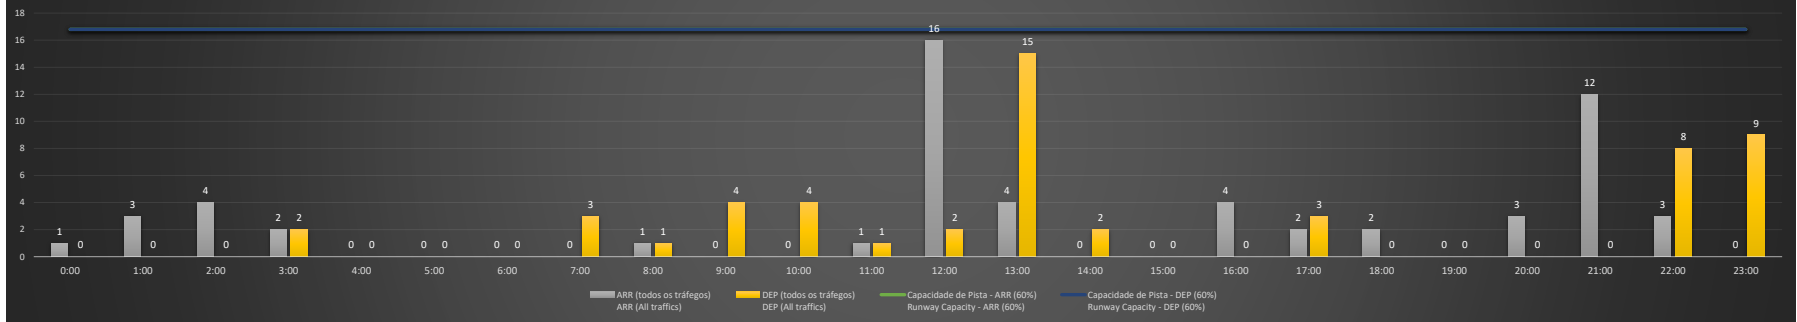

Visão Geral Semanal - Horários Recomendados para Inspeção em Voo

Weekly Overview - Recommended Flight Inspection Schedule

	0:00	1:00	2:00	3:00	4:00	5:00	6:00	7:00	8:00	9:00	10:00	11:00	12:00	13:00	14:00	15:00	16:00	17:00	18:00	19:00	20:00	21:00	22:00	23:00
19/10/2020	A/D	A/D	A/D	A/D	A/D	A/D	A/D	A/D	A/D	A/D	A/D	A/D	A/D	A/D	A/D	A/D	A/D	A/D	A/D	A/D	A/D	A/D	A/D	A/D
20/10/2020	A/D	A/D	A/D	A/D	A/D	A/D	A/D	A/D	A/D	A/D	A/D	A/D	A/D	A/D	A/D	A/D	A/D	A/D	A/D	A/D	A/D	A/D	A/D	A/D
21/10/2020	A/D	A/D	A/D	A/D	A/D	A/D	A/D	A/D	A/D	A/D	A/D	A/D	A/D	A/D	A/D	A/D	A/D	A/D	A/D	A/D	A/D	A/D	A/D	A/D
22/10/2020	A/D	A/D	A/D	A/D	A/D	A/D	A/D	A/D	A/D	A/D	A/D	A/D	A/D	A/D	A/D	A/D	A/D	A/D	A/D	A/D	A/D	A/D	A/D	A/D
23/10/2020	A/D	A/D	A/D	A/D	A/D	A/D	A/D	A/D	A/D	A/D	A/D	A/D	A/D	A/D	A/D	A/D	A/D	A/D	A/D	A/D	A/D	A/D	A/D	A/D
24/10/2020	A/D	A/D	A/D	A/D	A/D	A/D	A/D	A/D	A/D	A/D	A/D	A/D	A/D	A/D	A/D	A/D	A/D	A/D	A/D	A/D	A/D	A/D	A/D	A/D
25/10/2020	#N/D	#N/D	#N/D	#N/D	#N/D	#N/D	#N/D	#N/D	#N/D	#N/D	#N/D	#N/D	#N/D	#N/D	#N/D	#N/D	#N/D	#N/D	#N/D	#N/D	#N/D	#N/D	#N/D	#N/D

A/D - Horário Recomendado para Inspeção em Voo (aproximação e decolagem)
 Recommended Flight Inspection Schedule (approach and departure)

A - Horário Recomendado para Inspeção em Voo (aproximação somente)
 Recommended Flight Inspection Schedule (approach only)

NR - Horário Não Recomendado para Inspeção em Voo
 Not Recommended Flight Inspection Schedule

D - Horário Recomendado para Inspeção em Voo (decolagem somente)
 Not Recommended Flight Inspection Schedule (departure only)

SBGL/GIG - 19/10/2020

Previsão de Demanda Diária - Intervalo de 60min (R60) - Todos os Tipos de Tráfego - UTC
 Daily Demand Preview - 60min Interval (R60) - All Sorts of Traffic - UTC

SBGL/GIG - 20/10/2020