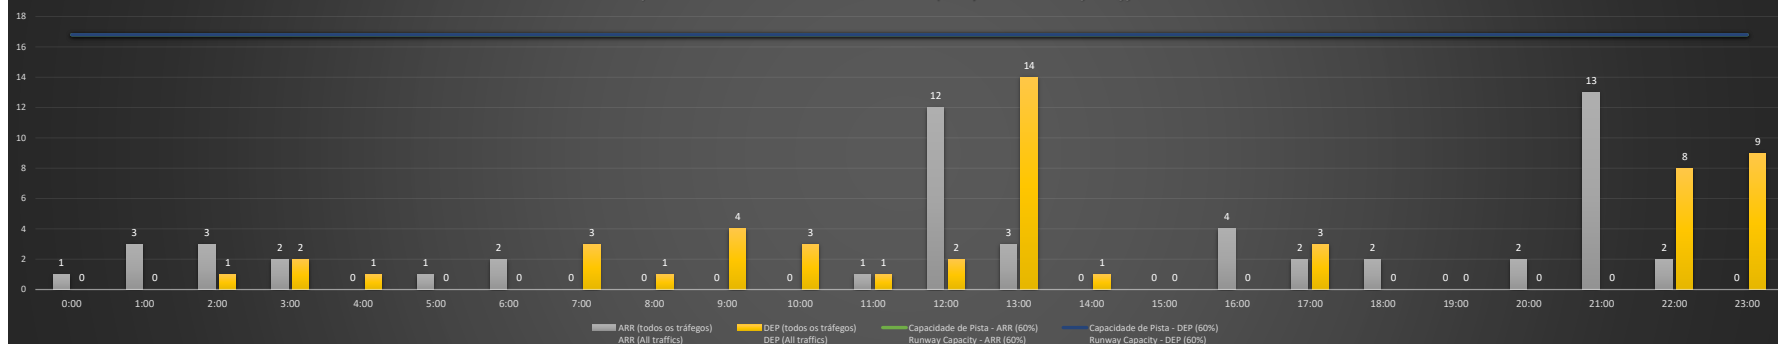

Previsão de Demanda Diária - Intervalo de 60min (R60) - Todos os Tipos de Tráfego - UTC
 Daily Demand Preview - 60min Interval (R60) - All Sorts of Traffic - UTC

SBGL/GIG - 21/10/2020

Previsão de Demanda Diária - Intervalo de 60min (R60) - Todos os Tipos de Tráfego - UTC
 Daily Demand Preview - 60min Interval (R60) - All Sorts of Traffic - UTC

SBGL/GIG - 22/10/2020

Previsão de Demanda Diária - Intervalo de 60min (R60) - Todos os Tipos de Tráfego - UTC
 Daily Demand Preview - 60min Interval (R60) - All Sorts of Traffic - UTC

SBGL/GIG - 23/10/2020

Previsão de Demanda Diária - Intervalo de 60min (R60) - Todos os Tipos de Tráfego - UTC
 Daily Demand Preview - 60min Interval (R60) - All Sorts of Traffic - UTC

SBGL/GIG - 24/10/2020

Previsão de Demanda Diária - Intervalo de 60min (R60) - Todos os Tipos de Tráfego - UTC
 Daily Demand Preview - 60min Interval (R60) - All Sorts of Traffic - UTC