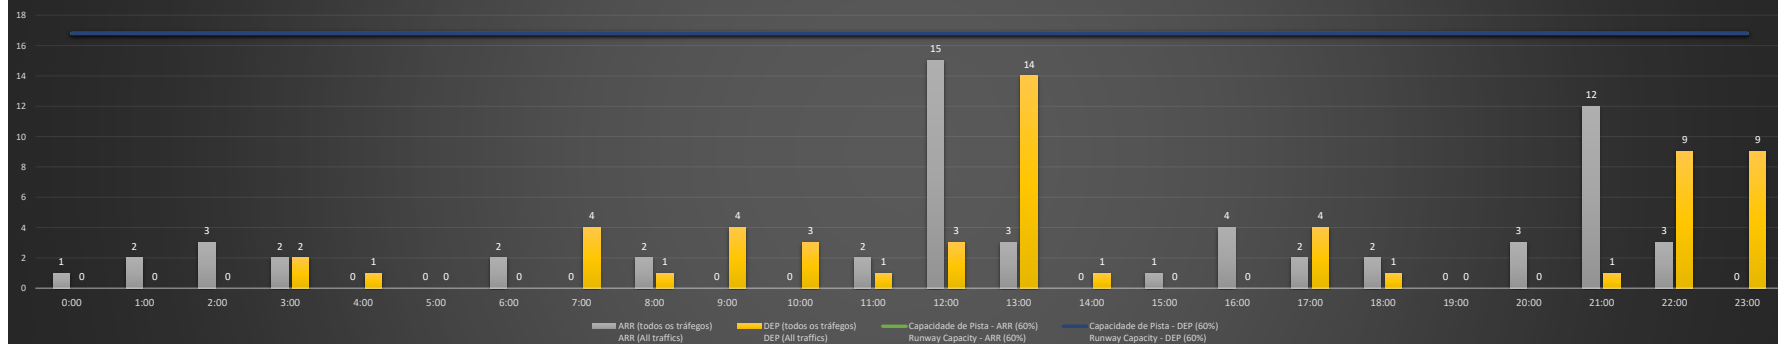

Previsão de Demanda Diária - Intervalo de 60min (R60) - Todos os Tipos de Tráfego - UTC
 Daily Demand Preview - 60min Interval (R60) - All Sorts of Traffic - UTC

SBGL/GIG - 21/10/2020

Previsão de Demanda Diária - Intervalo de 60min (R60) - Todos os Tipos de Tráfego - UTC
 Daily Demand Preview - 60min Interval (R60) - All Sorts of Traffic - UTC

SBGL/GIG - 22/10/2020

Previsão de Demanda Diária - Intervalo de 60min (R60) - Todos os Tipos de Tráfego - UTC
 Daily Demand Preview - 60min Interval (R60) - All Sorts of Traffic - UTC

SBGL/GIG - 23/10/2020

Previsão de Demanda Diária - Intervalo de 60min (R60) - Todos os Tipos de Tráfego - UTC
 Daily Demand Preview - 60min Interval (R60) - All Sorts of Traffic - UTC

SBGL/GIG - 24/10/2020

Previsão de Demanda Diária - Intervalo de 60min (R60) - Todos os Tipos de Tráfego - UTC
 Daily Demand Preview - 60min Interval (R60) - All Sorts of Traffic - UTC