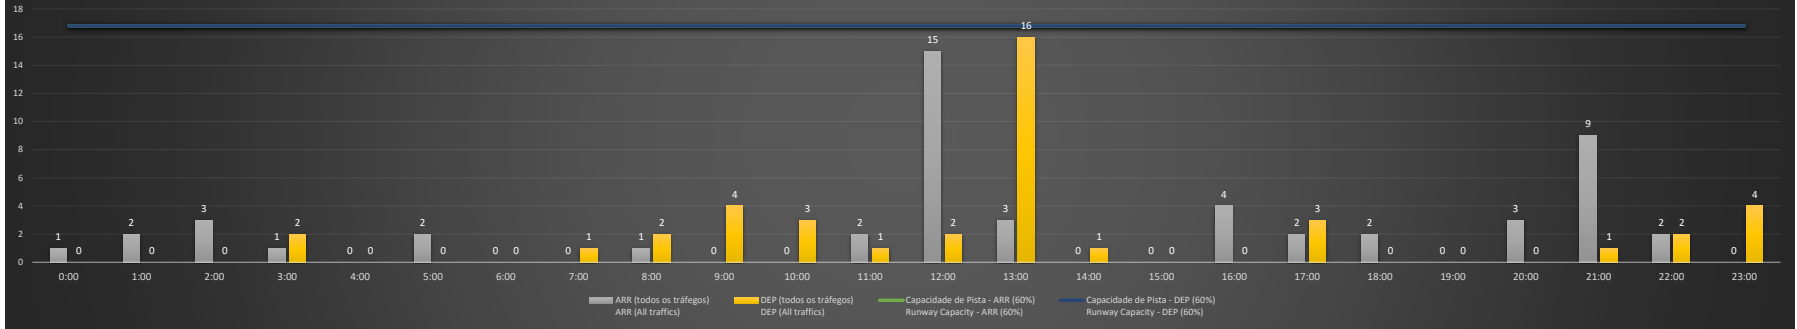

Previsão de Demanda Diária - Intervalo de 60min (R60) - Todos os Tipos de Tráfego - UTC
 Daily Demand Preview - 60min Interval (R60) - All Sorts of Traffic - UTC

SBGL/GIG - 21/10/2020

Previsão de Demanda Diária - Intervalo de 60min (R60) - Todos os Tipos de Tráfego - UTC
 Daily Demand Preview - 60min Interval (R60) - All Sorts of Traffic - UTC

SBGL/GIG - 22/10/2020

Previsão de Demanda Diária - Intervalo de 60min (R60) - Todos os Tipos de Tráfego - UTC
 Daily Demand Preview - 60min Interval (R60) - All Sorts of Traffic - UTC

SBGL/GIG - 23/10/2020

Previsão de Demanda Diária - Intervalo de 60min (R60) - Todos os Tipos de Tráfego - UTC
 Daily Demand Preview - 60min Interval (R60) - All Sorts of Traffic - UTC

SBGL/GIG - 24/10/2020

Previsão de Demanda Diária - Intervalo de 60min (R60) - Todos os Tipos de Tráfego - UTC
 Daily Demand Preview - 60min Interval (R60) - All Sorts of Traffic - UTC

SBGL/GIG - 25/10/2020

Previsão de Demanda Diária - Intervalo de 60min (R60) - Todos os Tipos de Tráfego - UTC
 Daily Demand Preview - 60min Interval (R60) - All Sorts of Traffic - UTC