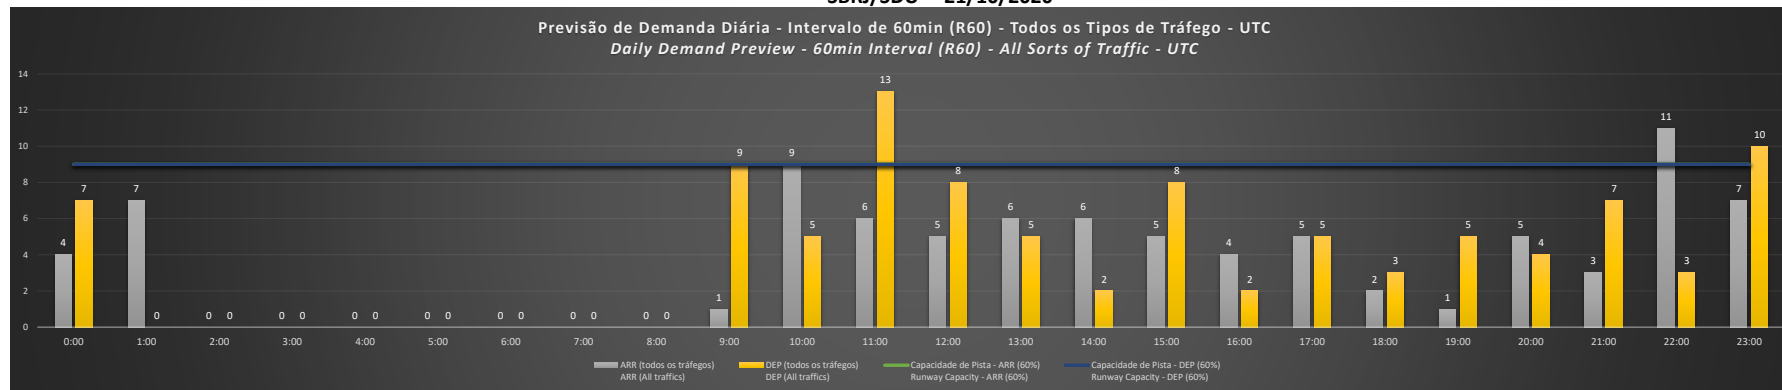

SBRJ/SDU - 21/10/2020