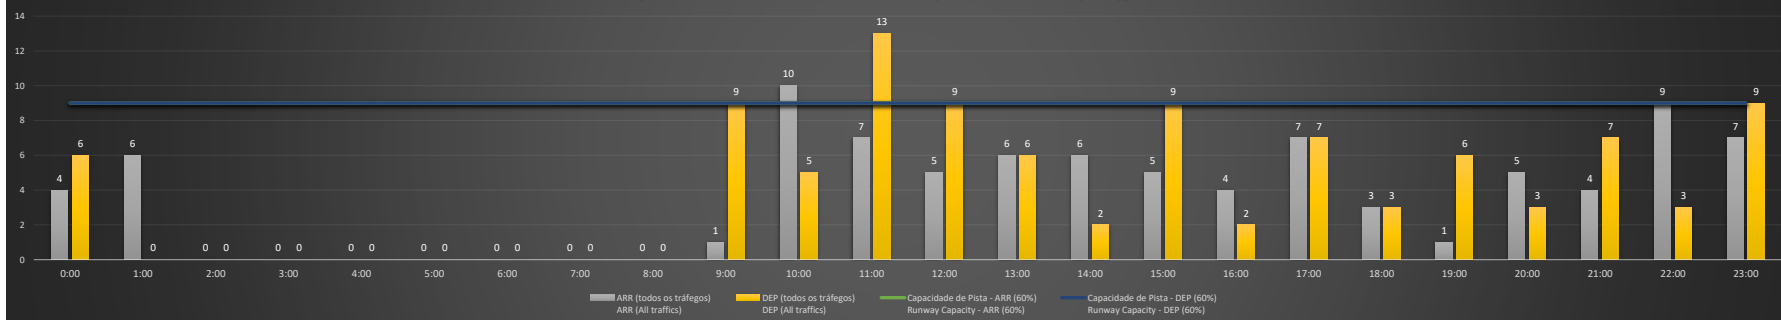

Visão Geral Semanal - Horários Recomendados para Inspeção em Voo

Weekly Overview - Recommended Flight Inspection Schedule

	0:00	1:00	2:00	3:00	4:00	5:00	6:00	7:00	8:00	9:00	10:00	11:00	12:00	13:00	14:00	15:00	16:00	17:00	18:00	19:00	20:00	21:00	22:00	23:00
19/10/2020	A/D	A/D	A/D	A/D	A/D	A/D	A/D	A/D	A/D	A	D	A	A	A/D	A/D	A	A/D	A/D	A/D	A/D	A/D	A/D	D	A
20/10/2020	A/D	A/D	A/D	A/D	A/D	A/D	A/D	A/D	A/D	A	D	A	A/D	A/D	A/D	A	A/D	A/D	A/D	A/D	A/D	A/D	D	A
21/10/2020	A/D	A/D	A/D	A/D	A/D	A/D	A/D	A/D	A/D	A	D	A	A/D	A/D	A/D	A/D	A/D	A/D	A/D	A/D	A/D	A/D	D	A
22/10/2020	A/D	A/D	A/D	A/D	A/D	A/D	A/D	A/D	A/D	A	D	A	A	A/D	A/D	A/D	A/D	A/D	A/D	A/D	A/D	A/D	D	A
23/10/2020	A/D	A/D	A/D	A/D	A/D	A/D	A/D	A/D	A/D	A	D	A	A	A/D	A/D	A	A/D	A/D	A/D	A/D	A/D	A/D	D	A
24/10/2020	A/D	A/D	A/D	A/D	A/D	A/D	A/D	A/D	A/D	A	D	A	A/D	A/D	A/D	A/D	A/D	A/D	A/D	A/D	A/D	A/D	A/D	A/D
25/10/2020	#N/D	#N/D	#N/D	#N/D	#N/D	#N/D	#N/D	#N/D	#N/D	#N/D	#N/D	#N/D	#N/D	#N/D	#N/D	#N/D	#N/D	#N/D	#N/D	#N/D	#N/D	#N/D	#N/D	#N/D

A - Horário Recomendado para Inspeção em Voo (aproximação somente)
Recommended Flight Inspection Schedule (approach only)

NR - Horário Não Recomendado para Inspeção em Voo
Not Recommended Flight Inspection Schedule

D - Horário Recomendado para Inspeção em Voo (decolagem somente)
Not Recommended Flight Inspection Schedule (departure only)

SBRJ/SDU - 19/10/2020

Previsão de Demanda Diária - Intervalo de 60min (R60) - Todos os Tipos de Tráfego - UTC
Daily Demand Preview - 60min Interval (R60) - All Sorts of Traffic - UTC