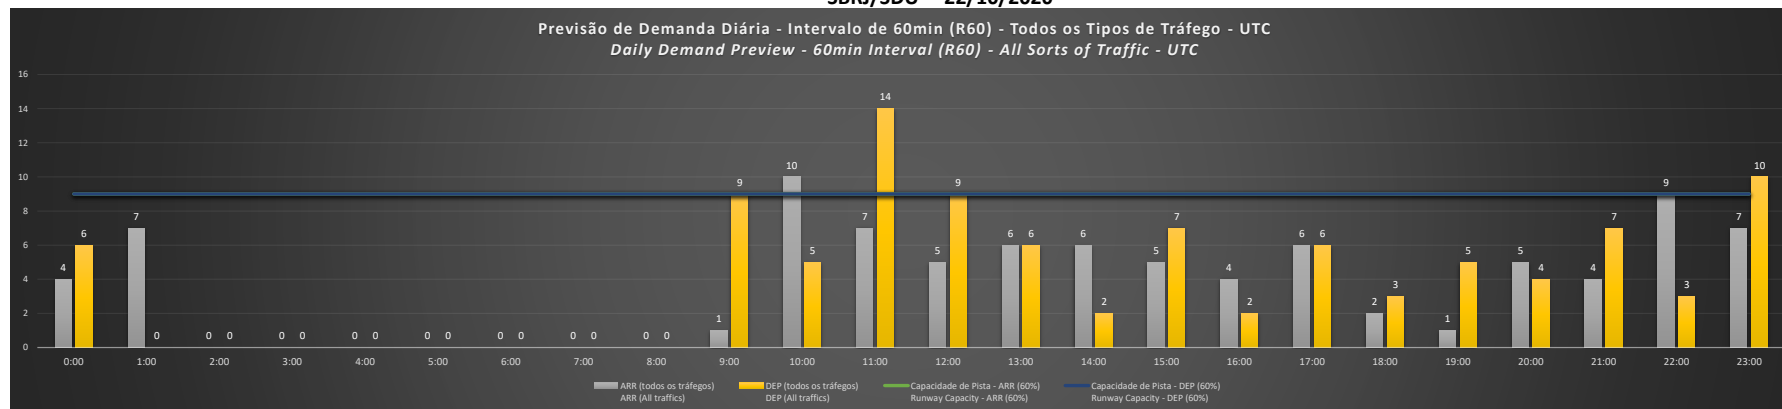

SBRJ/SDU - 22/10/2020