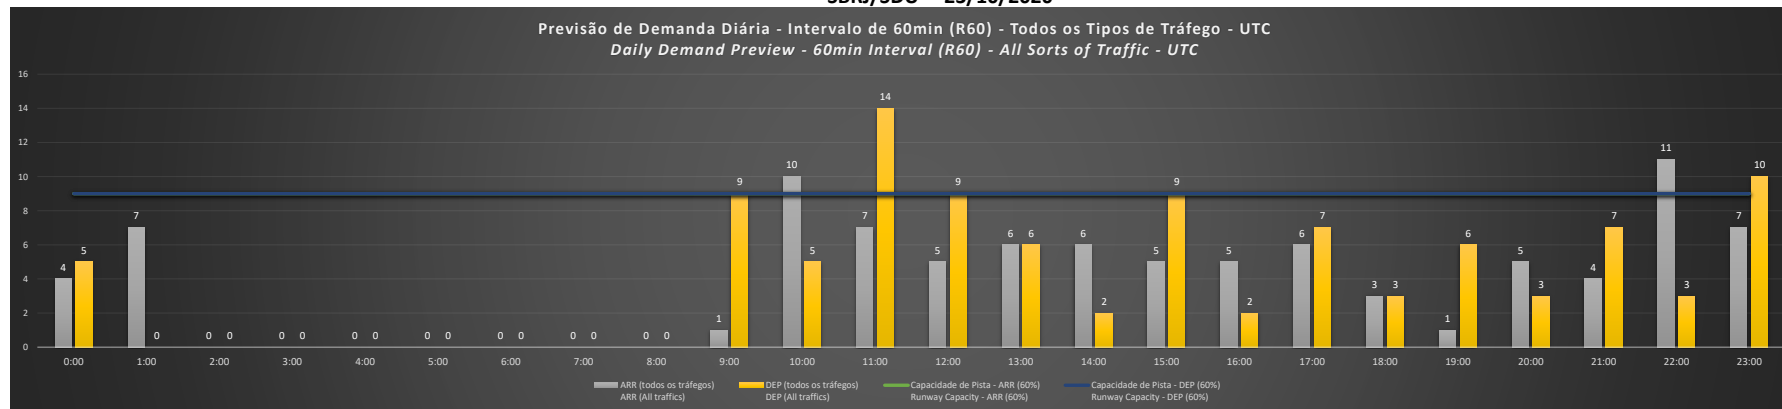

SBRJ/SDU - 23/10/2020