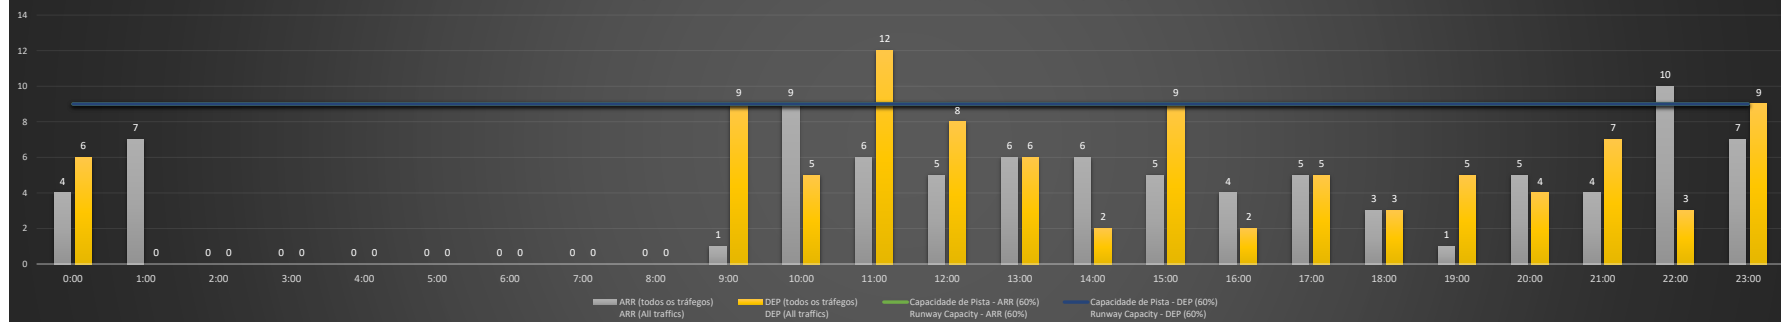

SBRJ/SDU - 20/10/2020

Previsão de Demanda Diária - Intervalo de 60min (R60) - Todos os Tipos de Tráfego - UTC
Daily Demand Preview - 60min Interval (R60) - All Sorts of Traffic - UTC