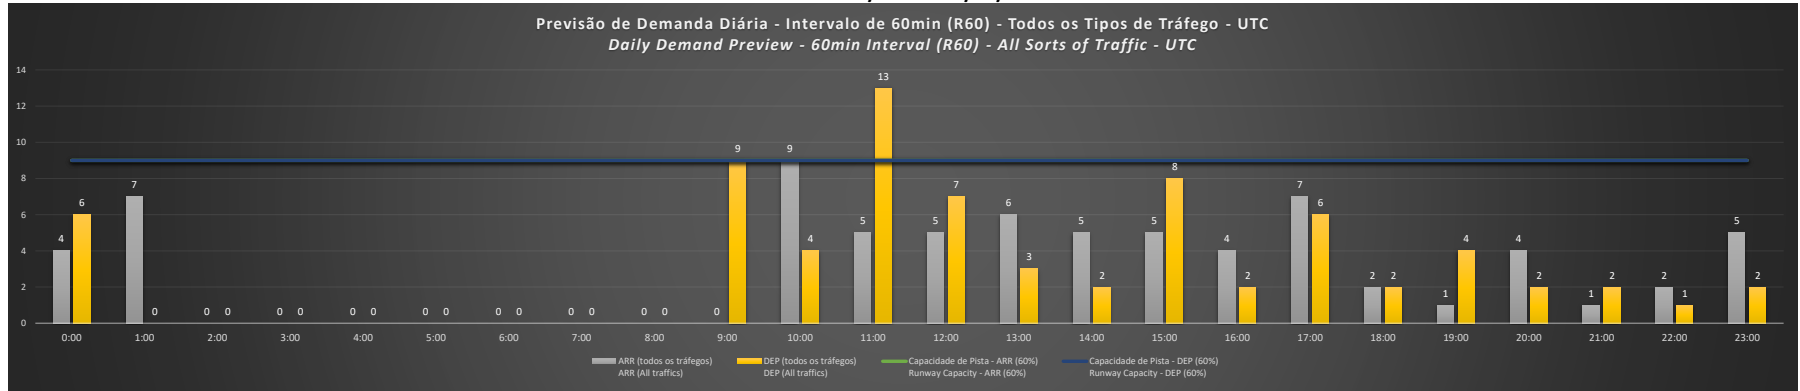

SBRJ/SDU - 24/10/2020