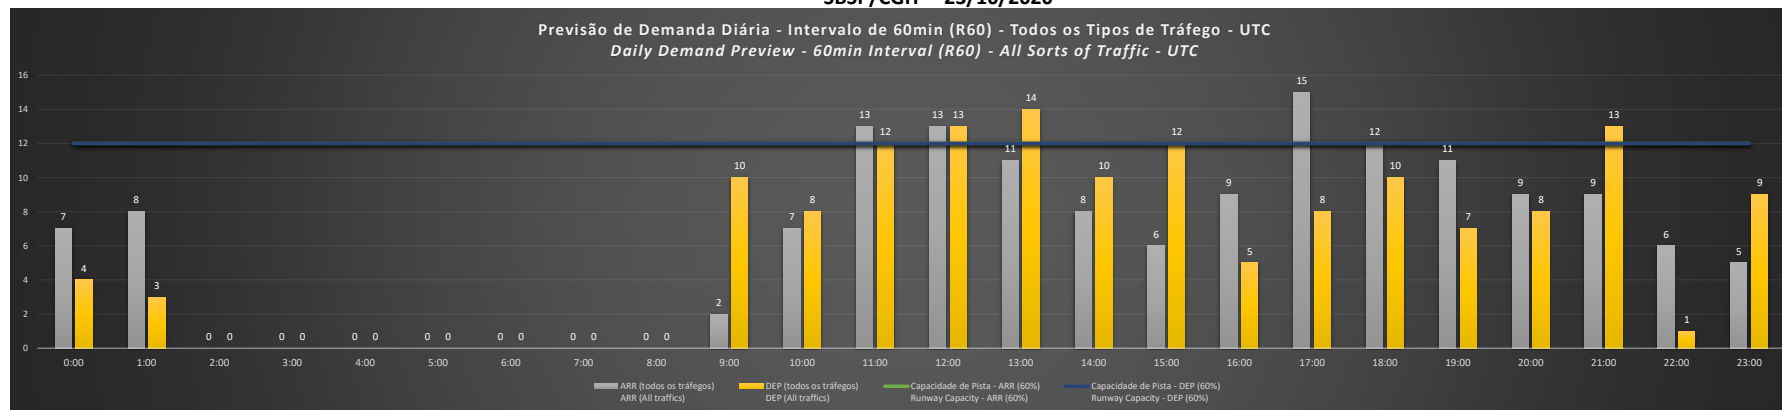

SBSP/CGH - 23/10/2020