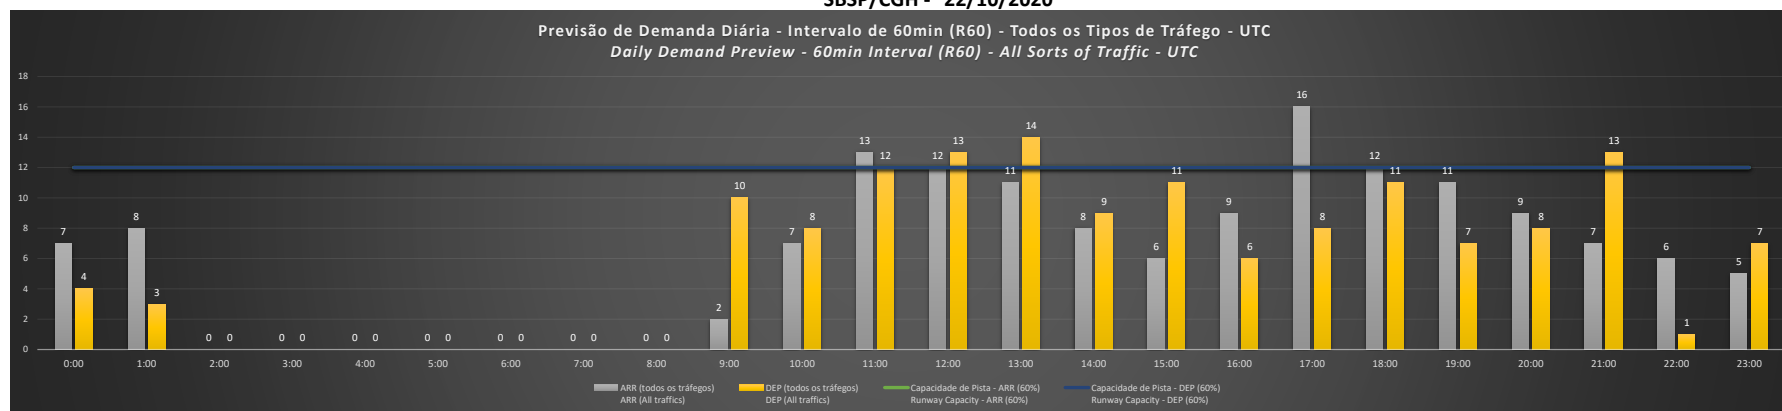

SBSP/CGH - 22/10/2020