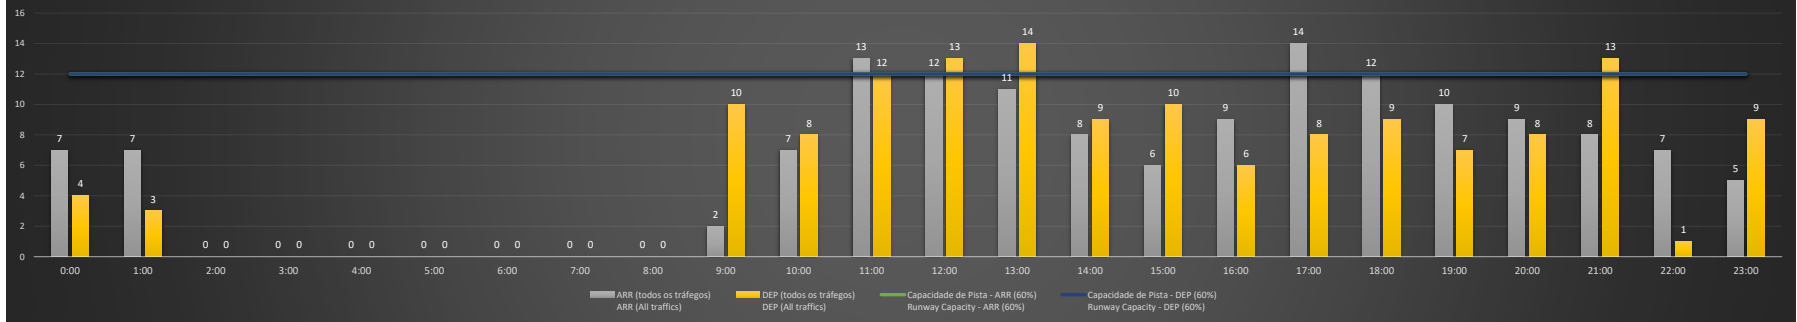

A/D - Horário Recomendado para Inspeção em Voo (aproximação e decolagem)
Recommended Flight Inspection Schedule (approach and departure)

A - Horário Recomendado para Inspeção em Voo (aproximação somente)
Recommended Flight Inspection Schedule (approach only)

NR - Horário Não Recomendado para Inspeção em Voo
Not Recommended Flight Inspection Schedule

D - Horário Recomendado para Inspeção em Voo (decolagem somente)
Not Recommended Flight Inspection Schedule (departure only)

SBSP/CGH - 19/10/2020

Previsão de Demanda Diária - Intervalo de 60min (R60) - Todos os Tipos de Tráfego - UTC
Daily Demand Preview - 60min Interval (R60) - All Sorts of Traffic - UTC