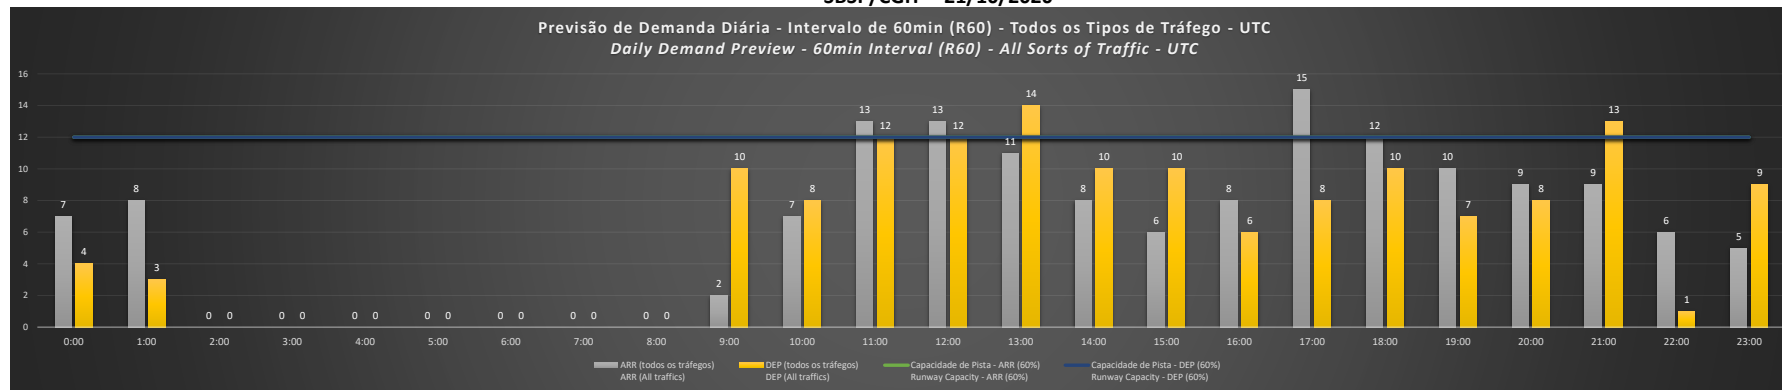

SBSP/CGH - 21/10/2020