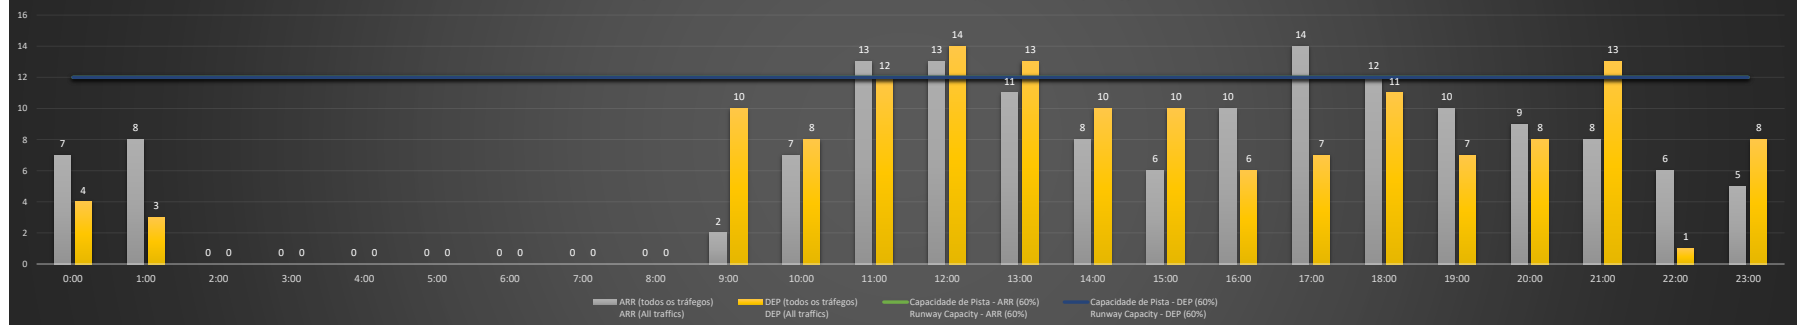

**A/D** - Horário Recomendado para Inspeção em Voo (aproximação e decolagem)  
 Recommended Flight Inspection Schedule (approach and departure)

**A** - Horário Recomendado para Inspeção em Voo (aproximação somente)  
 Recommended Flight Inspection Schedule (approach only)

**NR** - Horário Não Recomendado para Inspeção em Voo  
 Not Recommended Flight Inspection Schedule

**D** - Horário Recomendado para Inspeção em Voo (decolagem somente)  
 Not Recommended Flight Inspection Schedule (departure only)

SBSP/CGH - 19/10/2020

Previsão de Demanda Diária - Intervalo de 60min (R60) - Todos os Tipos de Tráfego - UTC  
 Daily Demand Preview - 60min Interval (R60) - All Sorts of Traffic - UTC

SBSP/CGH - 20/10/2020

Previsão de Demanda Diária - Intervalo de 60min (R60) - Todos os Tipos de Tráfego - UTC  
 Daily Demand Preview - 60min Interval (R60) - All Sorts of Traffic - UTC