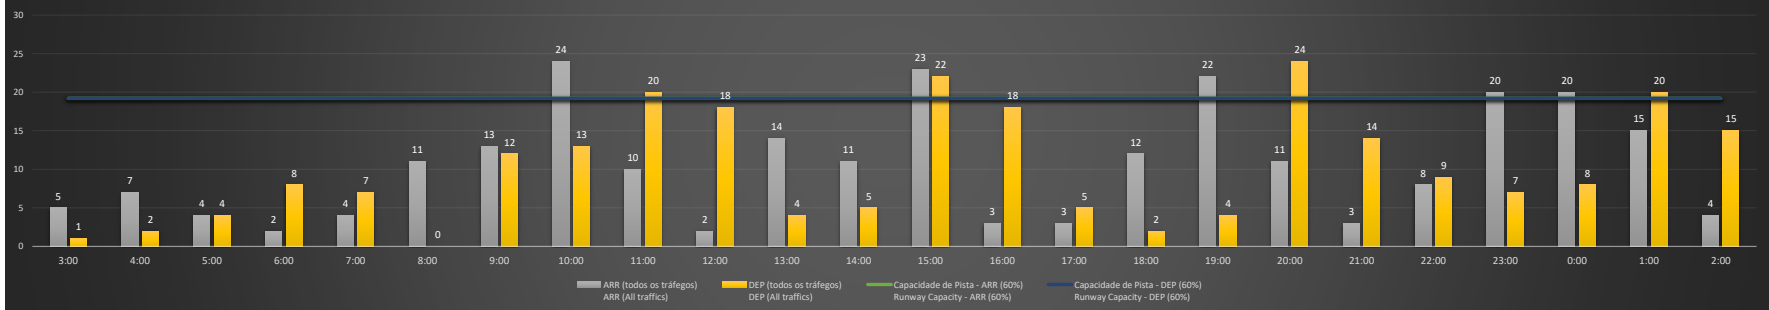

A/D - Horário Recomendado para Inspeção em Voo (aproximação e decolagem)
 Recommended Flight Inspection Schedule (approach and departure)

A - Horário Recomendado para Inspeção em Voo (aproximação somente)
 Recommended Flight Inspection Schedule (approach only)

NR - Horário Não Recomendado para Inspeção em Voo
 Not Recommended Flight Inspection Schedule

D - Horário Recomendado para Inspeção em Voo (decolagem somente)
 Recommended Flight Inspection Schedule (departure only)

SBGR/GRU - 26/10/2020

Previsão de Demanda Diária - Intervalo de 60min (R60) - Todos os Tipos de Tráfego - UTC
 Daily Demand Preview - 60min Interval (R60) - All Sorts of Traffic - UTC

SBGR/GRU - 27/10/2020

Previsão de Demanda Diária - Intervalo de 60min (R60) - Todos os Tipos de Tráfego - UTC
 Daily Demand Preview - 60min Interval (R60) - All Sorts of Traffic - UTC

SBGR/GRU - 28/10/2020

SBGR/GRU - 29/10/2020