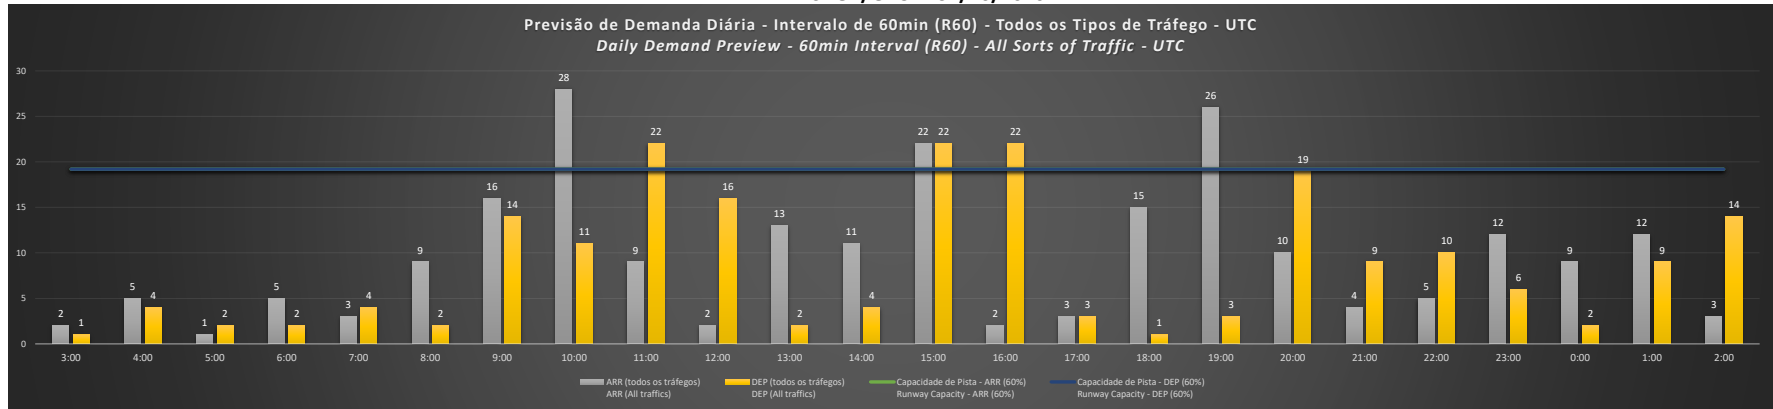

Visão Geral Semanal - Horários Recomendados para Inspeção em Voo

Weekly Overview - Recommended Flight Inspection Schedule

	3:00	4:00	5:00	6:00	7:00	8:00	9:00	10:00	11:00	12:00	13:00	14:00	15:00	16:00	17:00	18:00	19:00	20:00	21:00	22:00	23:00	0:00	1:00	2:00
26/10/2020	A/D	A/D	A/D	A/D	A/D	A/D	A/D	D	A	A/D	A/D	A/D	NR	A	A/D	A/D	D	A	A/D	A/D	D	D	A	A/D
27/10/2020	A/D	A/D	A/D	A/D	A/D	A/D	A/D	D	A	A/D	A/D	A/D	NR	A/D	A/D	A/D	D	A	A/D	A/D	D	D	A	A/D
28/10/2020	A/D	A/D	A/D	A/D	A/D	A/D	A/D	D	A/D	A/D	A/D	A/D	NR	A	A/D	A/D	D	A	A/D	A/D	D	A/D	A	A/D
29/10/2020	A/D	A/D	A/D	A/D	A/D	A/D	A/D	D	A/D	A/D	A/D	A/D	NR	A	A/D	A/D	D	A	A/D	A/D	D	D	A	A/D
30/10/2020	A/D	A/D	A/D	A/D	A/D	A/D	A/D	D	A	A	A/D	A/D	NR	A	A/D	A/D	D	A	A/D	A/D	D	D	A	A/D
31/10/2020	A/D	A/D	A/D	A/D	A/D	A/D	A/D	D	A	A/D	A/D	A/D	NR	A	A/D	A/D	D	A/D	A/D	A/D	A/D	A/D	A/D	A/D
01/11/2020	A/D	A/D	A/D	A/D	A/D	A/D	A/D	A/D	A/D	A/D	A/D	A/D	A/D	A/D	A/D	A/D	D	A	A/D	A/D	D	A/D	A	A/D

NR - Horário Não Recomendado para Inspeção em Voo
 Not Recommended Flight Inspection Schedule

D - Horário Recomendado para Inspeção em Voo (decolagem somente)
 Recommended Flight Inspection Schedule (departure only)

Previsão de Demanda Diária - Intervalo de 60min (R60) - Todos os Tipos de Tráfego - UTC
 Daily Demand Preview - 60min Interval (R60) - All Sorts of Traffic - UTC

SBGR/GRU - 28/10/2020

SBGR/GRU - 29/10/2020

SBGR/GRU - 30/10/2020

SBGR/GRU - 31/10/2020

SBGR/GRU - 01/11/2020