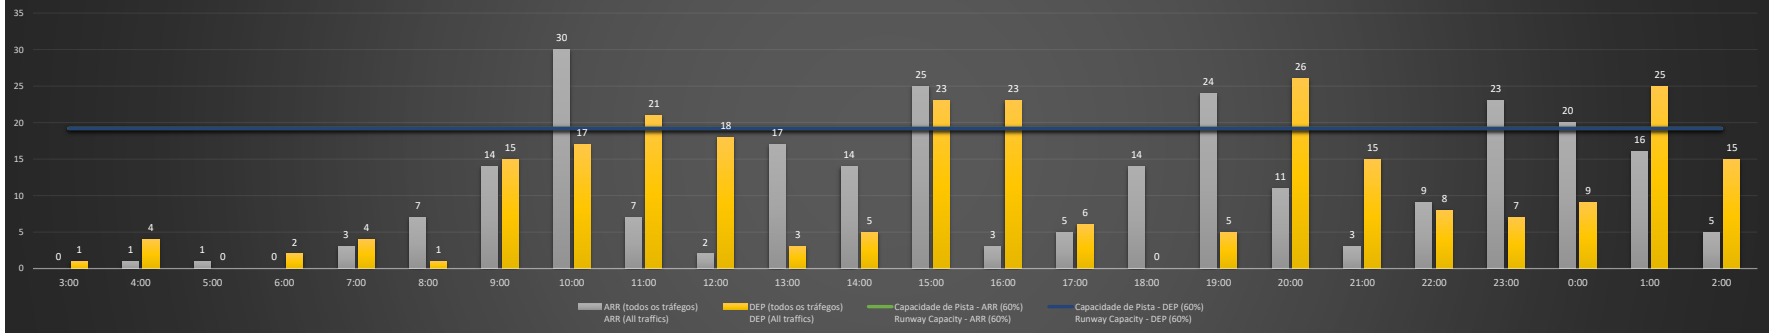

A/D - Horário Recomendado para Inspeção em Voo (aproximação e decolagem)
 Recommended Flight Inspection Schedule (approach and departure)

A - Horário Recomendado para Inspeção em Voo (aproximação somente)
 Recommended Flight Inspection Schedule (approach only)

NR - Horário Não Recomendado para Inspeção em Voo
 Not Recommended Flight Inspection Schedule

D - Horário Recomendado para Inspeção em Voo (decolagem somente)
 Recommended Flight Inspection Schedule (departure only)

SBGR/GRU - 26/10/2020

Previsão de Demanda Diária - Intervalo de 60min (R60) - Todos os Tipos de Tráfego - UTC
 Daily Demand Preview - 60min Interval (R60) - All Sorts of Traffic - UTC

SBGR/GRU - 27/10/2020

Previsão de Demanda Diária - Intervalo de 60min (R60) - Todos os Tipos de Tráfego - UTC
 Daily Demand Preview - 60min Interval (R60) - All Sorts of Traffic - UTC

SBGR/GRU - 28/10/2020

SBGR/GRU - 29/10/2020