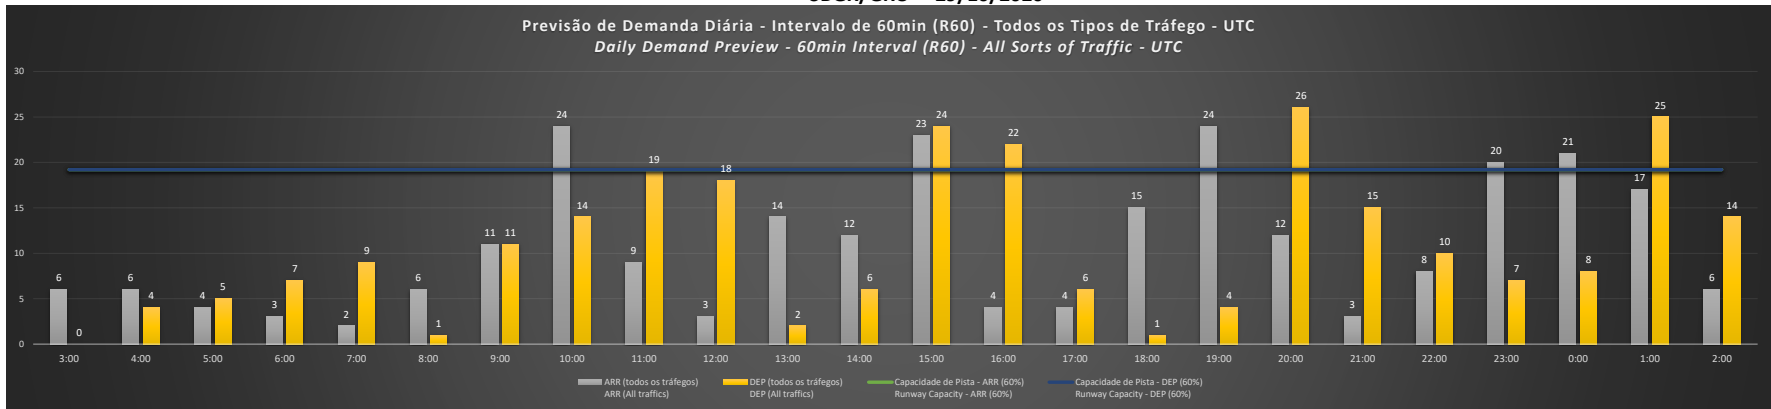

Visão Geral Semanal - Horários Recomendados para Inspeção em Voo

Weekly Overview - Recommended Flight Inspection Schedule

	3:00	4:00	5:00	6:00	7:00	8:00	9:00	10:00	11:00	12:00	13:00	14:00	15:00	16:00	17:00	18:00	19:00	20:00	21:00	22:00	23:00	0:00	1:00	2:00
26/10/2020	A/D	A/D	A/D	A/D	A/D	A/D	A/D	D	A	A/D	A/D	A/D	NR	A	A/D	A/D	D	A	A/D	A/D	D	D	A	A/D
27/10/2020	A/D	A/D	A/D	A/D	A/D	A/D	A/D	D	A	A/D	A/D	A/D	NR	A/D	A/D	A/D	D	A	A/D	A/D	D	D	A	A/D
28/10/2020	A/D	A/D	A/D	A/D	A/D	A/D	A/D	D	A/D	A/D	A/D	A/D	NR	A	A/D	A/D	D	A	A/D	A/D	D	A/D	A	A/D
29/10/2020	A/D	A/D	A/D	A/D	A/D	A/D	A/D	D	A/D	A/D	A/D	A/D	NR	A	A/D	A/D	D	A	A/D	A/D	D	D	A	A/D
30/10/2020	A/D	A/D	A/D	A/D	A/D	A/D	A/D	D	A	A	A/D	A/D	NR	A	A/D	A/D	D	A	A/D	A/D	D	D	A	A/D
31/10/2020	A/D	A/D	A/D	A/D	A/D	A/D	A/D	D	A	A/D	A/D	A/D	NR	A	A/D	A/D	D	A/D	A/D	A/D	A/D	A/D	A/D	A/D
01/11/2020	A/D	A/D	A/D	A/D	A/D	A/D	A/D	A/D	A/D	A/D	A/D	A/D	A/D	A/D	A/D	A/D	D	A	A/D	A/D	D	A/D	A	A/D

NR - Horário Não Recomendado para Inspeção em Voo
 Not Recommended Flight Inspection Schedule

D - Horário Recomendado para Inspeção em Voo (decolagem somente)
 Recommended Flight Inspection Schedule (departure only)

Previsão de Demanda Diária - Intervalo de 60min (R60) - Todos os Tipos de Tráfego - UTC
 Daily Demand Preview - 60min Interval (R60) - All Sorts of Traffic - UTC

SBGR/GRU - 28/10/2020

SBGR/GRU - 29/10/2020

SBGR/GRU - 30/10/2020

SBGR/GRU - 31/10/2020

SBGR/GRU - 01/11/2020