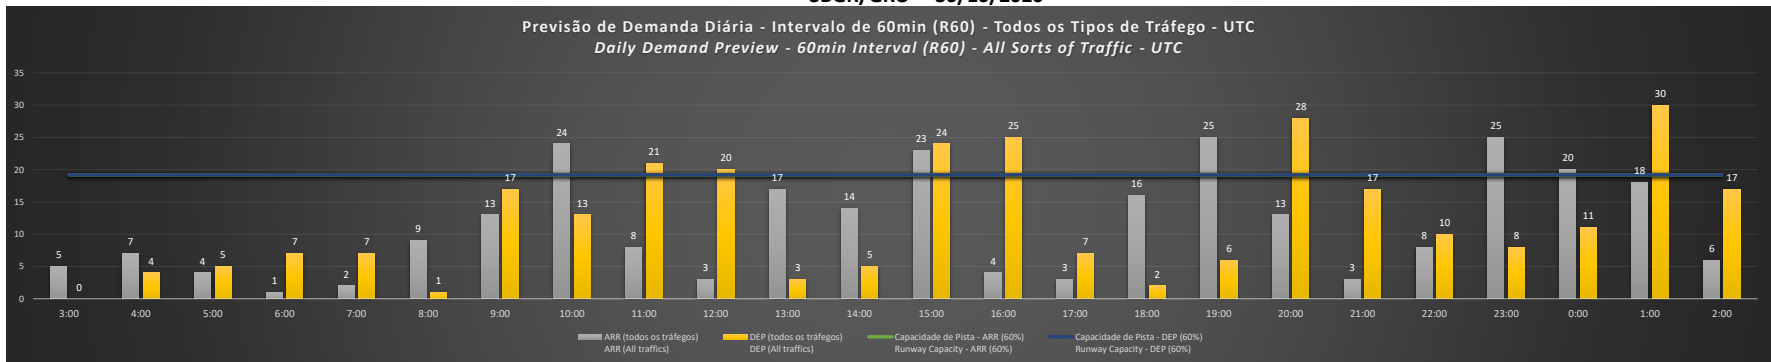

NR - Horário Não Recomendado para Inspeção em Voo
 Not Recommended Flight Inspection Schedule

D - Horário Recomendado para Inspeção em Voo (decolagem somente)
 Recommended Flight Inspection Schedule (departure only)

SBGR/GRU - 26/10/2020

Previsão de Demanda Diária - Intervalo de 60min (R60) - Todos os Tipos de Tráfego - UTC
 Daily Demand Preview - 60min Interval (R60) - All Sorts of Traffic - UTC

SBGR/GRU - 27/10/2020

Previsão de Demanda Diária - Intervalo de 60min (R60) - Todos os Tipos de Tráfego - UTC
 Daily Demand Preview - 60min Interval (R60) - All Sorts of Traffic - UTC

SBGR/GRU - 28/10/2020

SBGR/GRU - 29/10/2020

SBGR/GRU - 30/10/2020

SBGR/GRU - 31/10/2020

SBGR/GRU - 01/11/2020