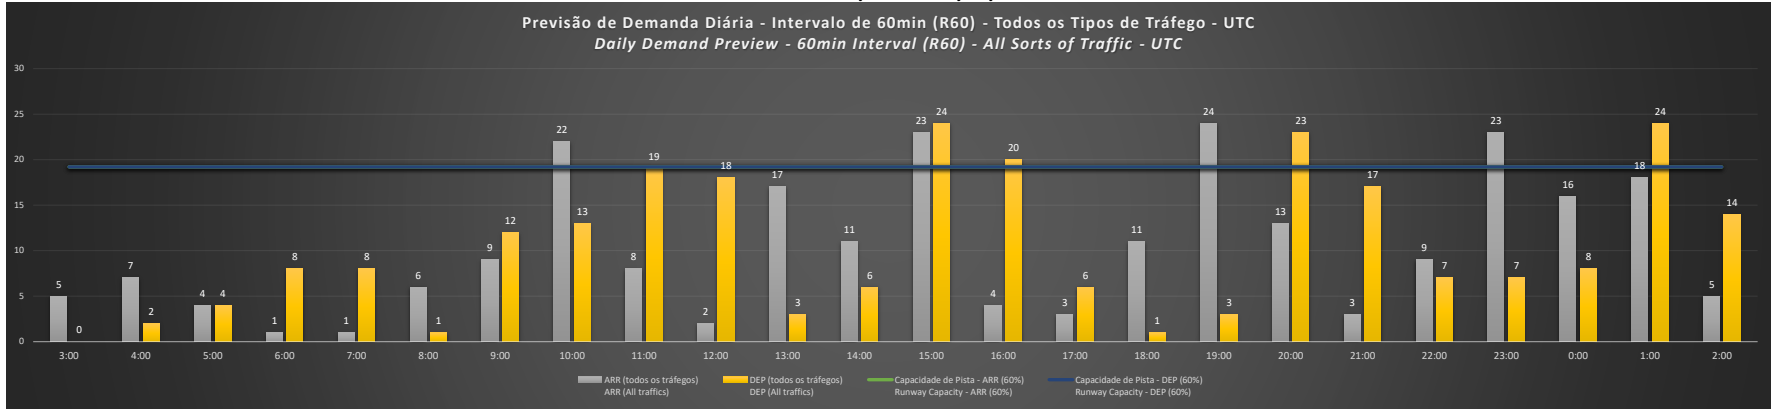

Visão Geral Semanal - Horários Recomendados para Inspeção em Voo

Weekly Overview - Recommended Flight Inspection Schedule

	3:00	4:00	5:00	6:00	7:00	8:00	9:00	10:00	11:00	12:00	13:00	14:00	15:00	16:00	17:00	18:00	19:00	20:00	21:00	22:00	23:00	0:00	1:00	2:00
26/10/2020	A/D	A/D	A/D	A/D	A/D	A/D	A/D	D	A	A/D	A/D	A/D	NR	A	A/D	A/D	D	A	A/D	A/D	D	D	A	A/D
27/10/2020	A/D	A/D	A/D	A/D	A/D	A/D	A/D	D	A	A/D	A/D	A/D	NR	A/D	A/D	A/D	D	A	A/D	A/D	D	D	A	A/D
28/10/2020	A/D	A/D	A/D	A/D	A/D	A/D	A/D	D	A/D	A/D	A/D	A/D	NR	A	A/D	A/D	D	A	A/D	A/D	D	A/D	A	A/D
29/10/2020	A/D	A/D	A/D	A/D	A/D	A/D	A/D	D	A/D	A/D	A/D	A/D	NR	A	A/D	A/D	D	A	A/D	A/D	D	D	A	A/D
30/10/2020	A/D	A/D	A/D	A/D	A/D	A/D	A/D	D	A	A	A/D	A/D	NR	A	A/D	A/D	D	A	A/D	A/D	D	D	A	A/D
31/10/2020	A/D	A/D	A/D	A/D	A/D	A/D	A/D	D	A	A/D	A/D	A/D	NR	A	A/D	A/D	D	A/D	A/D	A/D	A/D	A/D	A/D	A/D
01/11/2020	A/D	A/D	A/D	A/D	A/D	A/D	A/D	A/D	A/D	A/D	A/D	A/D	A/D	A/D	A/D	A/D	D	A	A/D	A/D	D	A/D	A	A/D

NR - Horário Não Recomendado para Inspeção em Voo
 Not Recommended Flight Inspection Schedule

D - Horário Recomendado para Inspeção em Voo (decolagem somente)
 Recommended Flight Inspection Schedule (departure only)

SBGR/GRU - 26/10/2020

Previsão de Demanda Diária - Intervalo de 60min (R60) - Todos os Tipos de Tráfego - UTC
 Daily Demand Preview - 60min Interval (R60) - All Sorts of Traffic - UTC

SBGR/GRU - 27/10/2020

Previsão de Demanda Diária - Intervalo de 60min (R60) - Todos os Tipos de Tráfego - UTC
 Daily Demand Preview - 60min Interval (R60) - All Sorts of Traffic - UTC

SBGR/GRU - 28/10/2020

SBGR/GRU - 29/10/2020