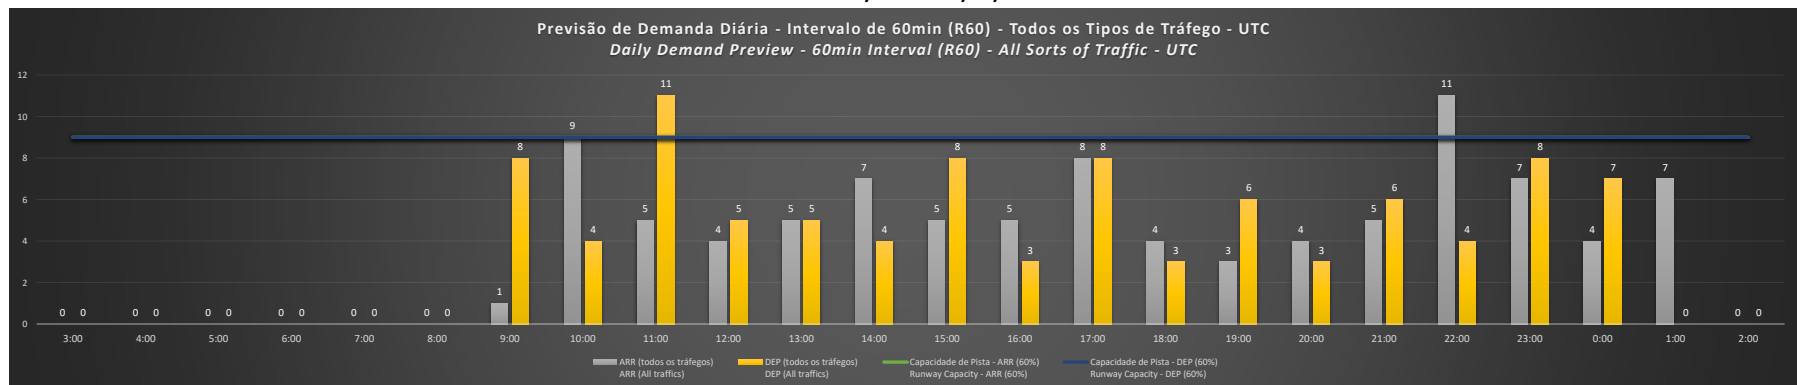

SBRJ/SDU - 27/10/2020