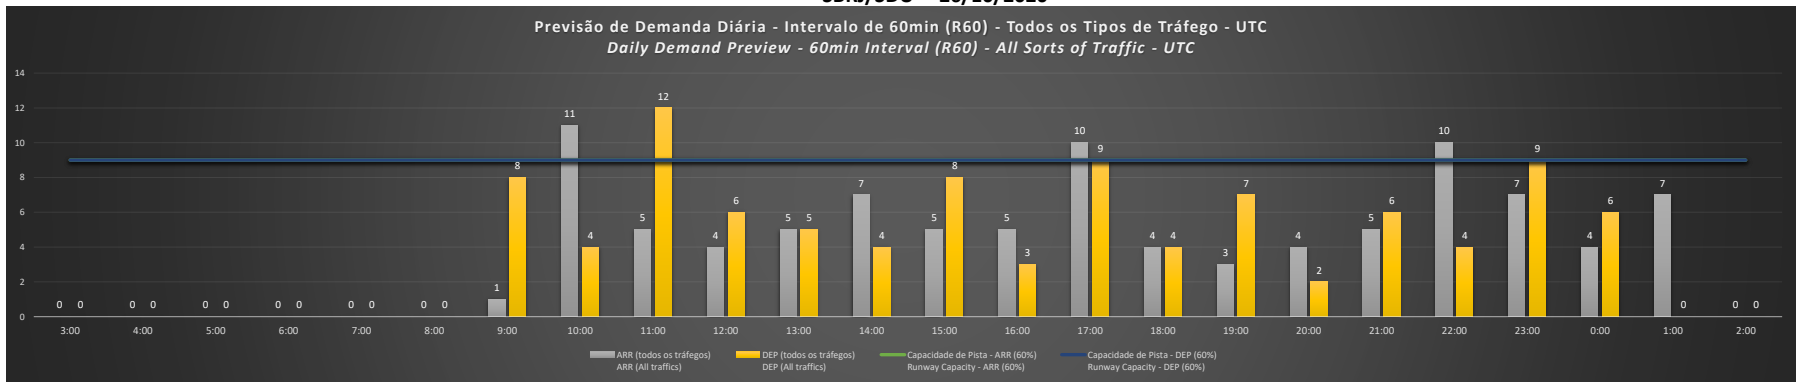

Visão Geral Semanal - Horários Recomendados para Inspeção em Voo

Weekly Overview - Recommended Flight Inspection Schedule

	3:00	4:00	5:00	6:00	7:00	8:00	9:00	10:00	11:00	12:00	13:00	14:00	15:00	16:00	17:00	18:00	19:00	20:00	21:00	22:00	23:00	0:00	1:00	2:00
26/10/2020	A/D	A/D	A/D	A/D	A/D	A/D	A/D	D	A	A/D	A/D	A/D	A/D	A/D	NR	A/D	A/D	A/D	A/D	D	A	A/D	A/D	A/D
27/10/2020	A/D	A/D	A/D	A/D	A/D	A/D	A/D	D	A	A/D	A/D	A/D	A/D	A/D	A/D	A/D	A/D	A/D	A/D	D	A/D	A/D	A/D	A/D
28/10/2020	A/D	A/D	A/D	A/D	A/D	A/D	A/D	A/D	A	A/D	A/D	A/D	A/D	A/D	A/D	A/D	A/D	A/D	A/D	D	A	A/D	A/D	A/D
29/10/2020	A/D	A/D	A/D	A/D	A/D	A/D	A/D	D	A	A/D	A/D	A/D	A/D	A/D	NR	A/D	A/D	A/D	A/D	D	A	A/D	A/D	A/D
30/10/2020	A/D	A/D	A/D	A/D	A/D	A/D	A/D	D	A	A/D	A/D	A/D	A/D	A/D	NR	A/D	A/D	A/D	A/D	D	A	A/D	A/D	A/D
31/10/2020	A/D	A/D	A/D	A/D	A/D	A/D	A/D	D	A	A/D	A/D	A/D	A/D	A/D	D	A/D	A/D	A/D	A/D	A/D	A/D	A/D	A/D	A/D
01/11/2020	A/D	A/D	A/D	A/D	A/D	A/D	A/D	A/D	A/D	A/D	A/D	A/D	A/D	A/D	A	A/D	A/D	A/D	A/D	A/D	A/D	A/D	A/D	A/D

A/D - Horário Recomendado para Inspeção em Voo (aproximação e decolagem)
Recommended Flight Inspection Schedule (approach and departure)

A - Horário Recomendado para Inspeção em Voo (aproximação somente)
Recommended Flight Inspection Schedule (approach only)

NR - Horário Não Recomendado para Inspeção em Voo
Not Recommended Flight Inspection Schedule

D - Horário Recomendado para Inspeção em Voo (decolagem somente)
Recommended Flight Inspection Schedule (departure only)

SBRJ/SDU - 26/10/2020