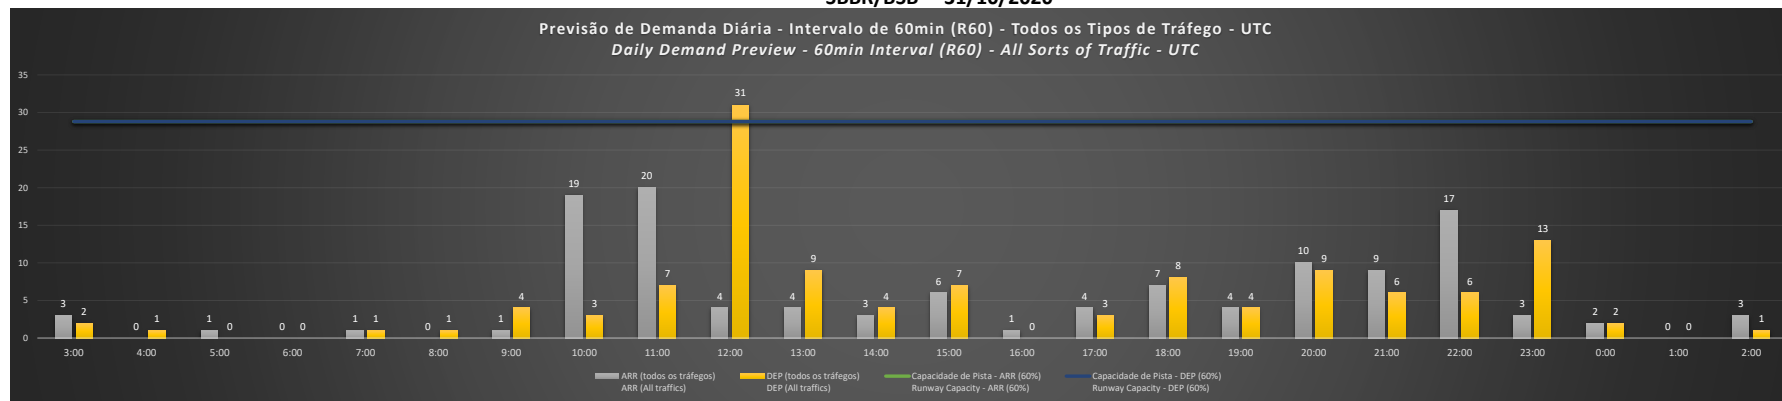

SBBR/BSB - 31/10/2020