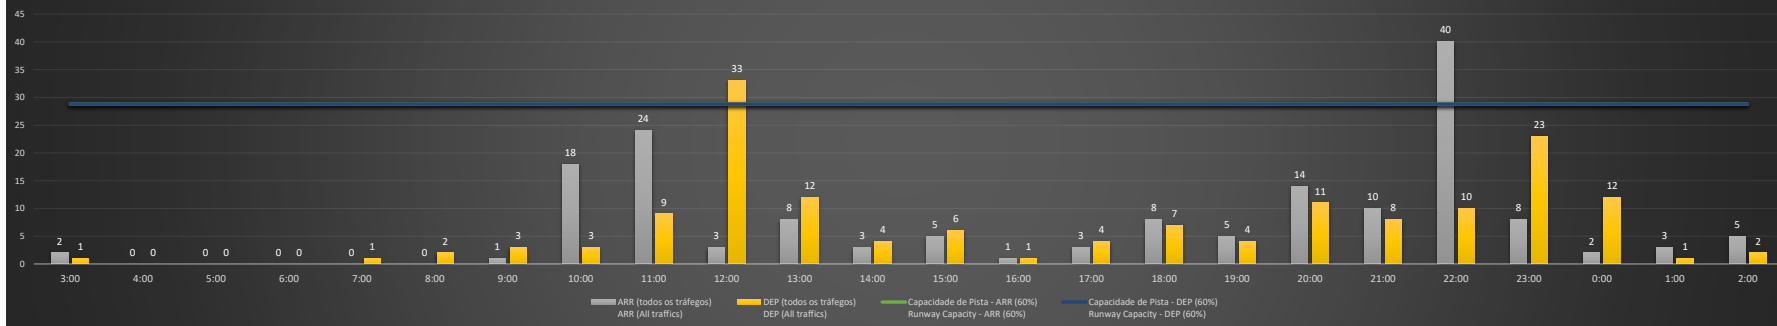

Weekly Overview - Recommended Flight Inspection Schedule

	3:00	4:00	5:00	6:00	7:00	8:00	9:00	10:00	11:00	12:00	13:00	14:00	15:00	16:00	17:00	18:00	19:00	20:00	21:00	22:00	23:00	0:00	1:00	2:00	
26/10/2020	A/D	A/D	A/D	A/D	A/D	A/D	A/D	A/D	A/D	A	A/D	A/D	A/D	A/D	A/D	A/D	A/D	A/D	A/D	D	A/D	A/D	A/D	A/D	A/D
27/10/2020	A/D	A/D	A/D	A/D	A/D	A/D	A/D	A/D	A/D	A	A/D	A/D	A/D	A/D	A/D	A/D	A/D	A/D	A/D	D	A/D	A/D	A/D	A/D	A/D
28/10/2020	A/D	A/D	A/D	A/D	A/D	A/D	A/D	A/D	A/D	A	A/D	A/D	A/D	A/D	A/D	A/D	A/D	A/D	A/D	D	A/D	A/D	A/D	A/D	A/D
29/10/2020	A/D	A/D	A/D	A/D	A/D	A/D	A/D	A/D	A/D	A	A/D	A/D	A/D	A/D	A/D	A/D	A/D	A/D	A/D	D	A/D	A/D	A/D	A/D	A/D
30/10/2020	A/D	A/D	A/D	A/D	A/D	A/D	A/D	A/D	A/D	A	A/D	A/D	A/D	A/D	A/D	A/D	A/D	A/D	A/D	D	A/D	A/D	A/D	A/D	A/D
31/10/2020	A/D	A/D	A/D	A/D	A/D	A/D	A/D	A/D	A/D	A	A/D	A/D	A/D	A/D	A/D	A/D	A/D	A/D	A/D	A/D	A/D	A/D	A/D	A/D	A/D
01/11/2020	A/D	A/D	A/D	A/D	A/D	A/D	A/D	A/D	A/D	A/D	A/D	A/D	A/D	A/D	A/D	A/D	A/D	A/D	A/D	D	A/D	A/D	A/D	A/D	A/D

A - Horário Recomendado para Inspeção em Voo (aproximação somente)
Recommended Flight Inspection Schedule (approach only)

NR - Horário Não Recomendado para Inspeção em Voo
Not Recommended Flight Inspection Schedule

D - Horário Recomendado para Inspeção em Voo (decolagem somente)
Recommended Flight Inspection Schedule (departure only)

SBBR/BSB - 26/10/2020

Previsão de Demanda Diária - Intervalo de 60min (R60) - Todos os Tipos de Tráfego - UTC
Daily Demand Preview - 60min Interval (R60) - All Sorts of Traffic - UTC