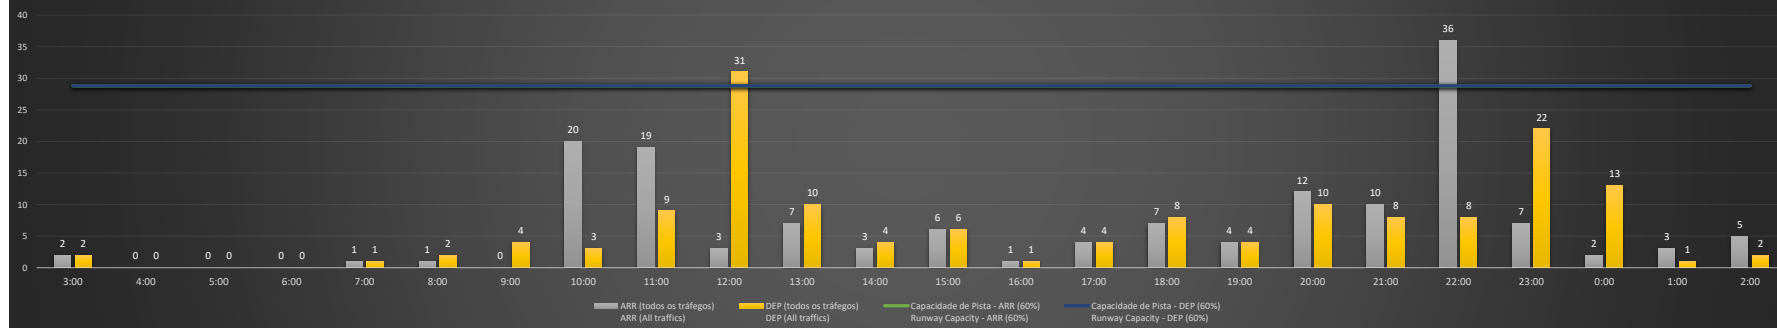

SBBR/BSB - 27/10/2020

Previsão de Demanda Diária - Intervalo de 60min (R60) - Todos os Tipos de Tráfego - UTC
Daily Demand Preview - 60min Interval (R60) - All Sorts of Traffic - UTC