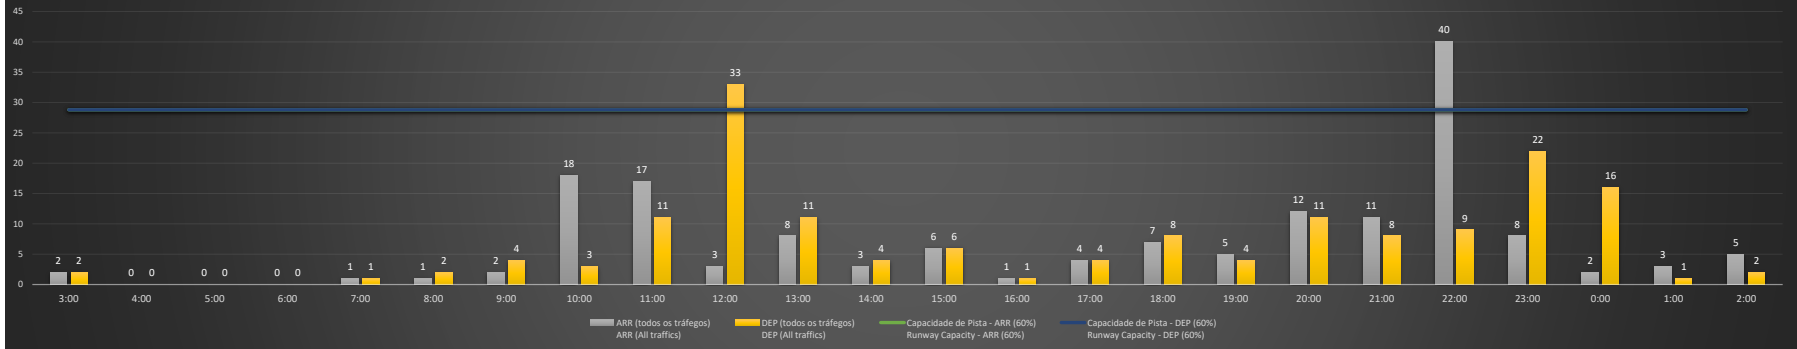

SBBR/BSB - 26/10/2020

Previsão de Demanda Diária - Intervalo de 60min (R60) - Todos os Tipos de Tráfego - UTC  
 Daily Demand Preview - 60min Interval (R60) - All Sorts of Traffic - UTC

SBBR/BSB - 27/10/2020

Previsão de Demanda Diária - Intervalo de 60min (R60) - Todos os Tipos de Tráfego - UTC  
 Daily Demand Preview - 60min Interval (R60) - All Sorts of Traffic - UTC

**SBBR/BSB - 28/10/2020**

Previsão de Demanda Diária - Intervalo de 60min (R60) - Todos os Tipos de Tráfego - UTC  
 Daily Demand Preview - 60min Interval (R60) - All Sorts of Traffic - UTC

**SBBR/BSB - 29/10/2020**

Previsão de Demanda Diária - Intervalo de 60min (R60) - Todos os Tipos de Tráfego - UTC  
 Daily Demand Preview - 60min Interval (R60) - All Sorts of Traffic - UTC

**SBBR/BSB - 30/10/2020**