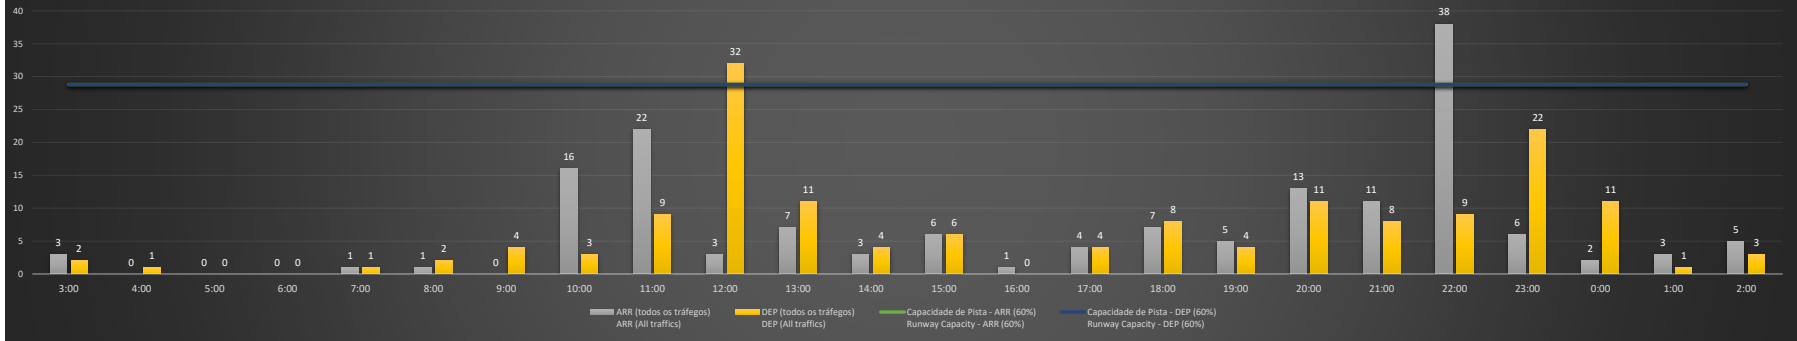

**NR** - Horário Não Recomendado para Inspeção em Voo  
 Not Recommended Flight Inspection Schedule

**D** - Horário Recomendado para Inspeção em Voo (decolagem somente)  
 Recommended Flight Inspection Schedule (departure only)

SBBR/BSB - 26/10/2020

Previsão de Demanda Diária - Intervalo de 60min (R60) - Todos os Tipos de Tráfego - UTC  
 Daily Demand Preview - 60min Interval (R60) - All Sorts of Traffic - UTC

SBBR/BSB - 27/10/2020

Previsão de Demanda Diária - Intervalo de 60min (R60) - Todos os Tipos de Tráfego - UTC  
 Daily Demand Preview - 60min Interval (R60) - All Sorts of Traffic - UTC

**SBBR/BSB - 28/10/2020**

Previsão de Demanda Diária - Intervalo de 60min (R60) - Todos os Tipos de Tráfego - UTC  
 Daily Demand Preview - 60min Interval (R60) - All Sorts of Traffic - UTC

**SBBR/BSB - 29/10/2020**

Previsão de Demanda Diária - Intervalo de 60min (R60) - Todos os Tipos de Tráfego - UTC  
 Daily Demand Preview - 60min Interval (R60) - All Sorts of Traffic - UTC

**SBBR/BSB - 30/10/2020**