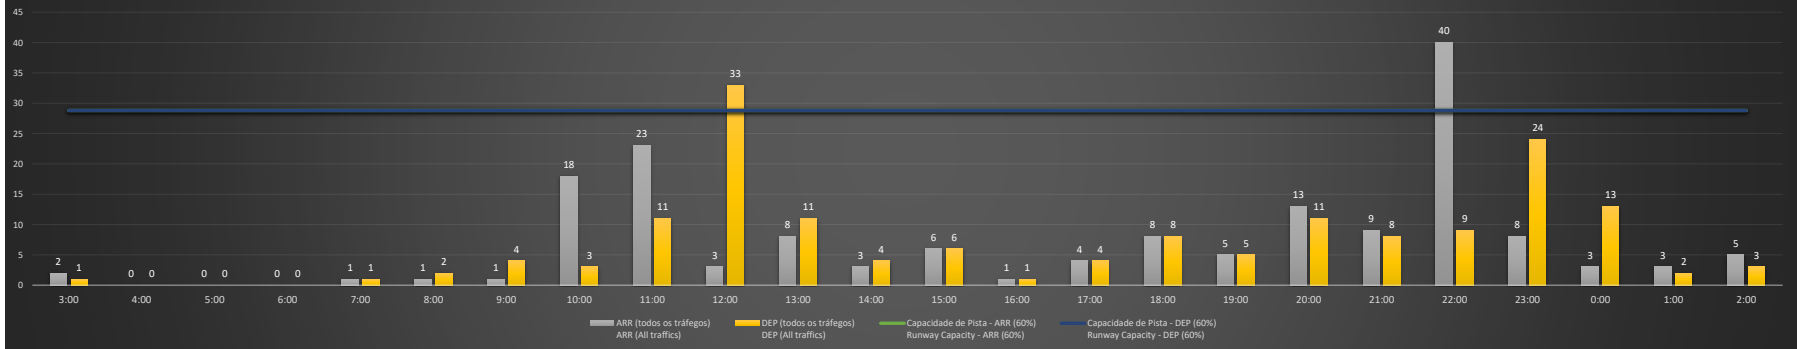

SBBR/BSB - 30/10/2020

Previsão de Demanda Diária - Intervalo de 60min (R60) - Todos os Tipos de Tráfego - UTC
Daily Demand Preview - 60min Interval (R60) - All Sorts of Traffic - UTC