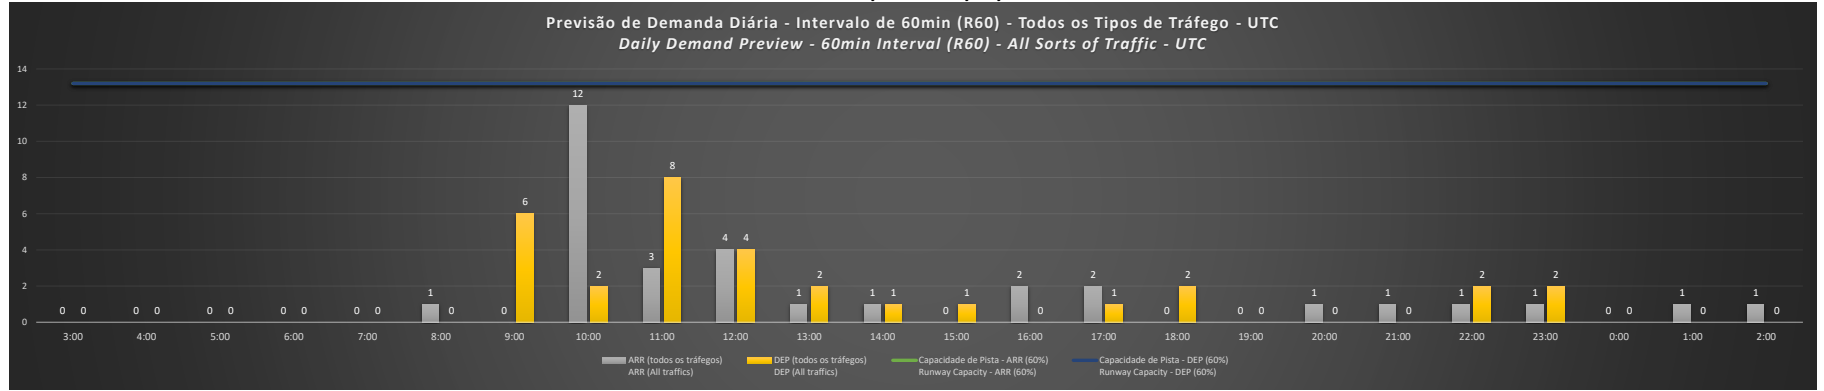

Visão Geral Semanal - Horários Recomendados para Inspeção em Voo

Weekly Overview - Recommended Flight Inspection Schedule

	3:00	4:00	5:00	6:00	7:00	8:00	9:00	10:00	11:00	12:00	13:00	14:00	15:00	16:00	17:00	18:00	19:00	20:00	21:00	22:00	23:00	0:00	1:00	2:00
26/10/2020	A/D	A/D	A/D	A/D	A/D	A/D	A/D	A/D	A/D	A/D	A/D	A/D	A/D	A/D	A/D	A/D	A/D	A/D	A/D	A/D	A/D	A/D	A/D	A/D
27/10/2020	A/D	A/D	A/D	A/D	A/D	A/D	A/D	A/D	A/D	A/D	A/D	A/D	A/D	A/D	A/D	A/D	A/D	A/D	A/D	A/D	A/D	A/D	A/D	A/D
28/10/2020	A/D	A/D	A/D	A/D	A/D	A/D	A/D	A/D	A/D	A/D	A/D	A/D	A/D	A/D	A/D	A/D	A/D	A/D	A/D	A/D	A/D	A/D	A/D	A/D
29/10/2020	A/D	A/D	A/D	A/D	A/D	A/D	A/D	A/D	A/D	A/D	A/D	A/D	A/D	A/D	A/D	A/D	A/D	A/D	A/D	A/D	A/D	A/D	A/D	A/D
30/10/2020	A/D	A/D	A/D	A/D	A/D	A/D	A/D	D	A/D	A/D	A/D	A/D	A/D	A/D	A/D	A/D	A/D	A/D	A/D	A/D	A/D	A/D	A/D	A/D
31/10/2020	A/D	A/D	A/D	A/D	A/D	A/D	A/D	A/D	A/D	A/D	A/D	A/D	A/D	A/D	A/D	A/D	A/D	A/D	A/D	A/D	A/D	A/D	A/D	A/D
01/11/2020	A/D	A/D	A/D	A/D	A/D	A/D	A/D	A/D	A/D	A/D	A/D	A/D	A/D	A/D	A/D	A/D	A/D	A/D	A/D	A/D	A/D	A/D	A/D	A/D

A/D - Horário Recomendado para Inspeção em Voo (aproximação e decolagem)
Recommended Flight Inspection Schedule (approach and departure)

A - Horário Recomendado para Inspeção em Voo (aproximação somente)
Recommended Flight Inspection Schedule (approach only)

NR - Horário Não Recomendado para Inspeção em Voo
Not Recommended Flight Inspection Schedule

D - Horário Recomendado para Inspeção em Voo (decolagem somente)
Recommended Flight Inspection Schedule (departure only)

SBCF/CNF - 26/10/2020

SBCF/CNF - 27/10/2020

SBCF/CNF - 28/10/2020

SBCF/CNF - 29/10/2020

SBCF/CNF - 30/10/2020

SBCF/CNF - 31/10/2020

SBCF/CNF - 01/11/2020