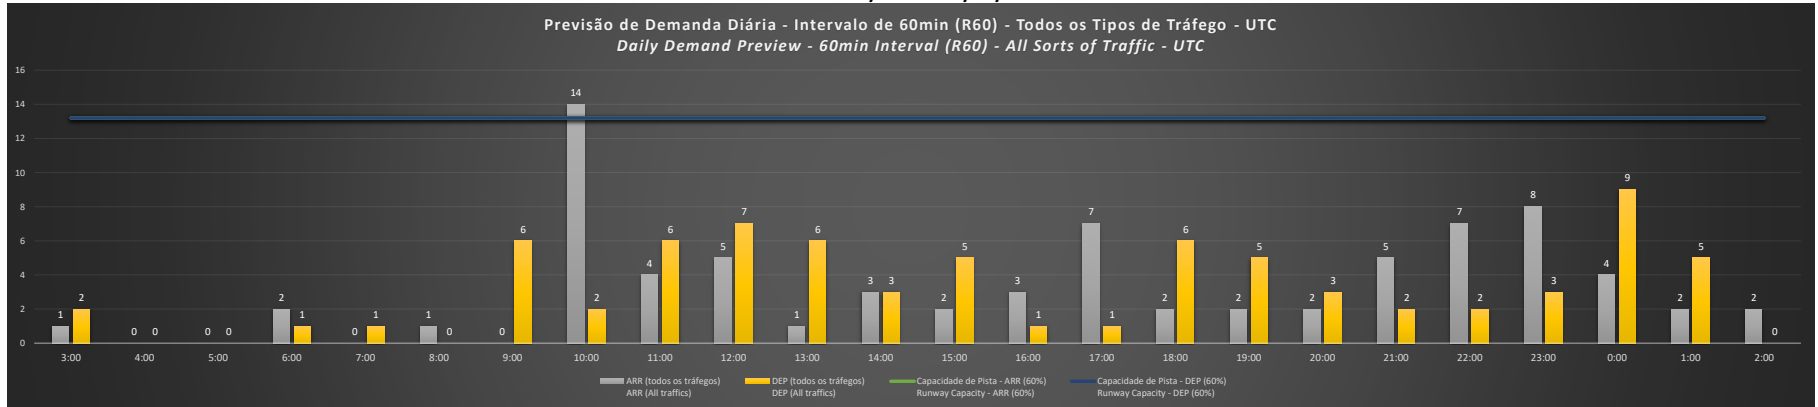

Visão Geral Semanal - Horários Recomendados para Inspeção em Voo

Weekly Overview - Recommended Flight Inspection Schedule

	3:00	4:00	5:00	6:00	7:00	8:00	9:00	10:00	11:00	12:00	13:00	14:00	15:00	16:00	17:00	18:00	19:00	20:00	21:00	22:00	23:00	0:00	1:00	2:00
26/10/2020	A/D	A/D	A/D	A/D	A/D	A/D	A/D	A/D	A/D	A/D	A/D	A/D	A/D	A/D	A/D	A/D	A/D	A/D	A/D	A/D	A/D	A/D	A/D	A/D
27/10/2020	A/D	A/D	A/D	A/D	A/D	A/D	A/D	A/D	A/D	A/D	A/D	A/D	A/D	A/D	A/D	A/D	A/D	A/D	A/D	A/D	A/D	A/D	A/D	A/D
28/10/2020	A/D	A/D	A/D	A/D	A/D	A/D	A/D	A/D	A/D	A/D	A/D	A/D	A/D	A/D	A/D	A/D	A/D	A/D	A/D	A/D	A/D	A/D	A/D	A/D
29/10/2020	A/D	A/D	A/D	A/D	A/D	A/D	A/D	A/D	A/D	A/D	A/D	A/D	A/D	A/D	A/D	A/D	A/D	A/D	A/D	A/D	A/D	A/D	A/D	A/D
30/10/2020	A/D	A/D	A/D	A/D	A/D	A/D	A/D	D	A/D	A/D	A/D	A/D	A/D	A/D	A/D	A/D	A/D	A/D	A/D	A/D	A/D	A/D	A/D	A/D
31/10/2020	A/D	A/D	A/D	A/D	A/D	A/D	A/D	A/D	A/D	A/D	A/D	A/D	A/D	A/D	A/D	A/D	A/D	A/D	A/D	A/D	A/D	A/D	A/D	A/D
01/11/2020	A/D	A/D	A/D	A/D	A/D	A/D	A/D	A/D	A/D	A/D	A/D	A/D	A/D	A/D	A/D	A/D	A/D	A/D	A/D	A/D	A/D	A/D	A/D	A/D

A/D - Horário Recomendado para Inspeção em Voo (aproximação e decolagem)
Recommended Flight Inspection Schedule (approach and departure)

A - Horário Recomendado para Inspeção em Voo (aproximação somente)
Recommended Flight Inspection Schedule (approach only)

NR - Horário Não Recomendado para Inspeção em Voo
Not Recommended Flight Inspection Schedule

D - Horário Recomendado para Inspeção em Voo (decolagem somente)
Recommended Flight Inspection Schedule (departure only)

SBCF/CNF - 26/10/2020

SBCF/CNF - 27/10/2020

SBCF/CNF - 28/10/2020

SBCF/CNF - 29/10/2020

SBCF/CNF - 30/10/2020

SBCF/CNF - 31/10/2020

SBCF/CNF - 01/11/2020