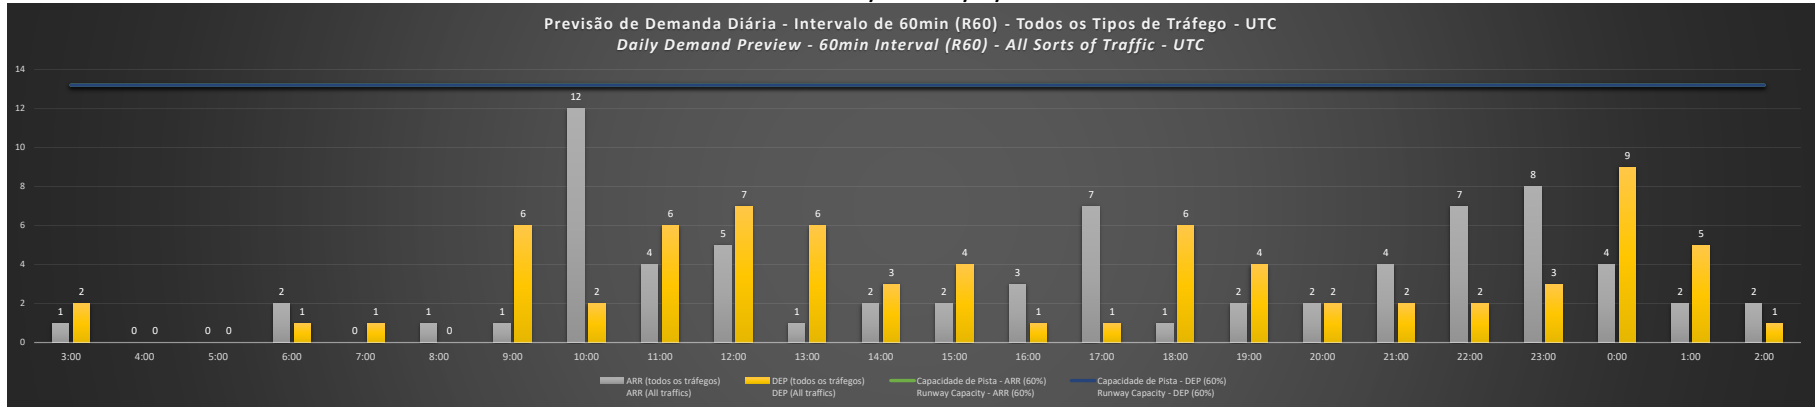

Visão Geral Semanal - Horários Recomendados para Inspeção em Voo

Weekly Overview - Recommended Flight Inspection Schedule

	3:00	4:00	5:00	6:00	7:00	8:00	9:00	10:00	11:00	12:00	13:00	14:00	15:00	16:00	17:00	18:00	19:00	20:00	21:00	22:00	23:00	0:00	1:00	2:00
26/10/2020	A/D	A/D	A/D	A/D	A/D	A/D	A/D	A/D	A/D	A/D	A/D	A/D	A/D	A/D	A/D	A/D	A/D	A/D	A/D	A/D	A/D	A/D	A/D	A/D
27/10/2020	A/D	A/D	A/D	A/D	A/D	A/D	A/D	A/D	A/D	A/D	A/D	A/D	A/D	A/D	A/D	A/D	A/D	A/D	A/D	A/D	A/D	A/D	A/D	A/D
28/10/2020	A/D	A/D	A/D	A/D	A/D	A/D	A/D	A/D	A/D	A/D	A/D	A/D	A/D	A/D	A/D	A/D	A/D	A/D	A/D	A/D	A/D	A/D	A/D	A/D
29/10/2020	A/D	A/D	A/D	A/D	A/D	A/D	A/D	A/D	A/D	A/D	A/D	A/D	A/D	A/D	A/D	A/D	A/D	A/D	A/D	A/D	A/D	A/D	A/D	A/D
30/10/2020	A/D	A/D	A/D	A/D	A/D	A/D	A/D	D	A/D	A/D	A/D	A/D	A/D	A/D	A/D	A/D	A/D	A/D	A/D	A/D	A/D	A/D	A/D	A/D
31/10/2020	A/D	A/D	A/D	A/D	A/D	A/D	A/D	A/D	A/D	A/D	A/D	A/D	A/D	A/D	A/D	A/D	A/D	A/D	A/D	A/D	A/D	A/D	A/D	A/D
01/11/2020	A/D	A/D	A/D	A/D	A/D	A/D	A/D	A/D	A/D	A/D	A/D	A/D	A/D	A/D	A/D	A/D	A/D	A/D	A/D	A/D	A/D	A/D	A/D	A/D

A/D - Horário Recomendado para Inspeção em Voo (aproximação e decolagem)
Recommended Flight Inspection Schedule (approach and departure)

A - Horário Recomendado para Inspeção em Voo (aproximação somente)
Recommended Flight Inspection Schedule (approach only)

NR - Horário Não Recomendado para Inspeção em Voo
Not Recommended Flight Inspection Schedule

D - Horário Recomendado para Inspeção em Voo (decolagem somente)
Recommended Flight Inspection Schedule (departure only)

SBCF/CNF - 26/10/2020

SBCF/CNF - 27/10/2020

SBCF/CNF - 28/10/2020

SBCF/CNF - 29/10/2020

SBCF/CNF - 30/10/2020

SBCF/CNF - 31/10/2020

SBCF/CNF - 01/11/2020