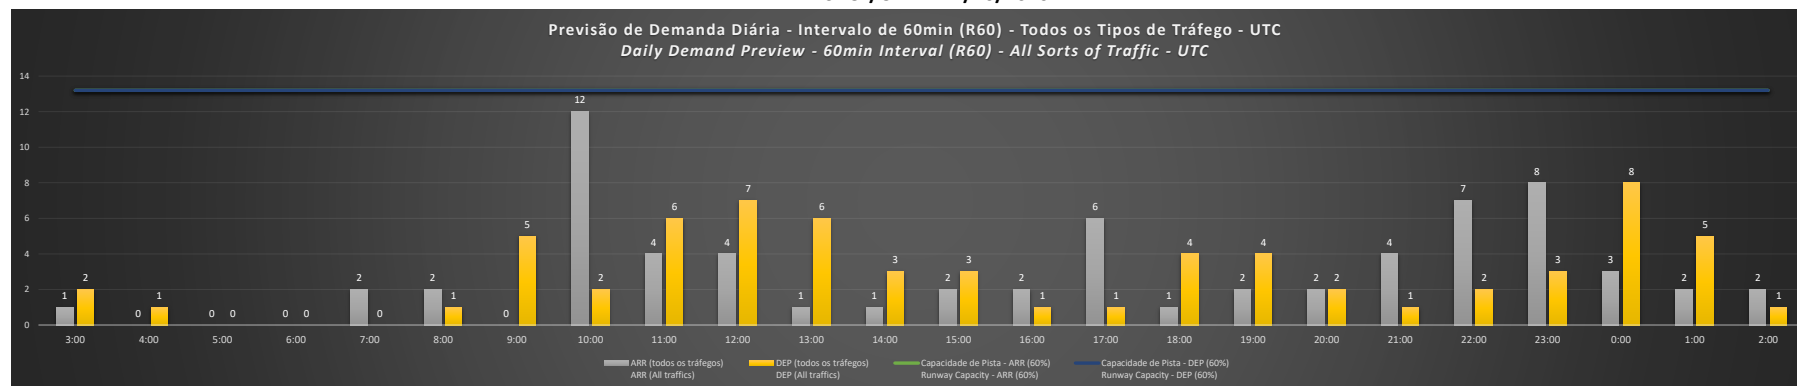

SBCF/CNF - 27/10/2020