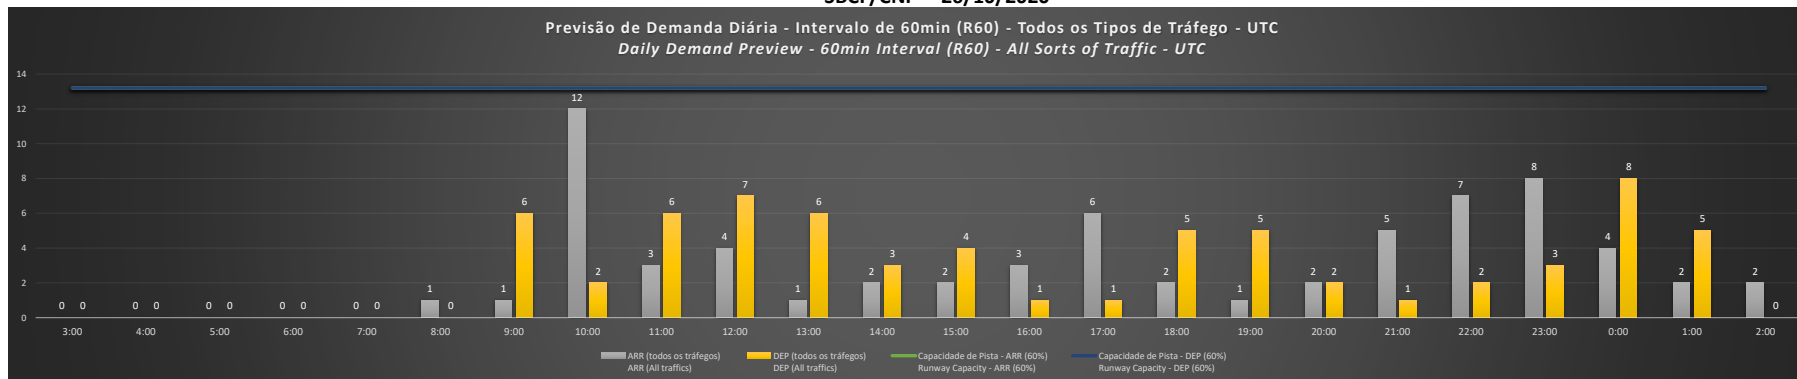

Visão Geral Semanal - Horários Recomendados para Inspeção em Voo

Weekly Overview - Recommended Flight Inspection Schedule

	3:00	4:00	5:00	6:00	7:00	8:00	9:00	10:00	11:00	12:00	13:00	14:00	15:00	16:00	17:00	18:00	19:00	20:00	21:00	22:00	23:00	0:00	1:00	2:00
26/10/2020	A/D	A/D	A/D	A/D	A/D	A/D	A/D	A/D	A/D	A/D	A/D	A/D	A/D	A/D	A/D	A/D	A/D	A/D	A/D	A/D	A/D	A/D	A/D	A/D
27/10/2020	A/D	A/D	A/D	A/D	A/D	A/D	A/D	A/D	A/D	A/D	A/D	A/D	A/D	A/D	A/D	A/D	A/D	A/D	A/D	A/D	A/D	A/D	A/D	A/D
28/10/2020	A/D	A/D	A/D	A/D	A/D	A/D	A/D	A/D	A/D	A/D	A/D	A/D	A/D	A/D	A/D	A/D	A/D	A/D	A/D	A/D	A/D	A/D	A/D	A/D
29/10/2020	A/D	A/D	A/D	A/D	A/D	A/D	A/D	A/D	A/D	A/D	A/D	A/D	A/D	A/D	A/D	A/D	A/D	A/D	A/D	A/D	A/D	A/D	A/D	A/D
30/10/2020	A/D	A/D	A/D	A/D	A/D	A/D	A/D	D	A/D	A/D	A/D	A/D	A/D	A/D	A/D	A/D	A/D	A/D	A/D	A/D	A/D	A/D	A/D	A/D
31/10/2020	A/D	A/D	A/D	A/D	A/D	A/D	A/D	A/D	A/D	A/D	A/D	A/D	A/D	A/D	A/D	A/D	A/D	A/D	A/D	A/D	A/D	A/D	A/D	A/D
01/11/2020	A/D	A/D	A/D	A/D	A/D	A/D	A/D	A/D	A/D	A/D	A/D	A/D	A/D	A/D	A/D	A/D	A/D	A/D	A/D	A/D	A/D	A/D	A/D	A/D

A - Horário Recomendado para Inspeção em Voo (aproximação somente)
Recommended Flight Inspection Schedule (approach only)

NR - Horário Não Recomendado para Inspeção em Voo
Not Recommended Flight Inspection Schedule

D - Horário Recomendado para Inspeção em Voo (decolagem somente)
Recommended Flight Inspection Schedule (departure only)

SBCF/CNF - 26/10/2020