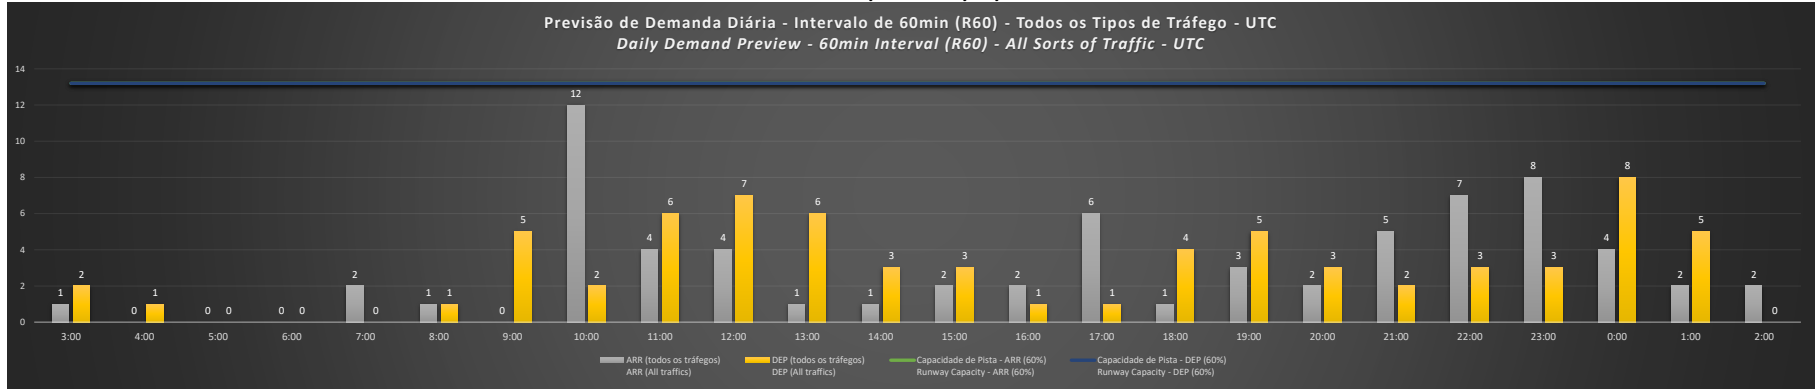

Visão Geral Semanal - Horários Recomendados para Inspeção em Voo

Weekly Overview - Recommended Flight Inspection Schedule

	3:00	4:00	5:00	6:00	7:00	8:00	9:00	10:00	11:00	12:00	13:00	14:00	15:00	16:00	17:00	18:00	19:00	20:00	21:00	22:00	23:00	0:00	1:00	2:00
26/10/2020	A/D	A/D	A/D	A/D	A/D	A/D	A/D	A/D	A/D	A/D	A/D	A/D	A/D	A/D	A/D	A/D	A/D	A/D	A/D	A/D	A/D	A/D	A/D	A/D
27/10/2020	A/D	A/D	A/D	A/D	A/D	A/D	A/D	A/D	A/D	A/D	A/D	A/D	A/D	A/D	A/D	A/D	A/D	A/D	A/D	A/D	A/D	A/D	A/D	A/D
28/10/2020	A/D	A/D	A/D	A/D	A/D	A/D	A/D	A/D	A/D	A/D	A/D	A/D	A/D	A/D	A/D	A/D	A/D	A/D	A/D	A/D	A/D	A/D	A/D	A/D
29/10/2020	A/D	A/D	A/D	A/D	A/D	A/D	A/D	A/D	A/D	A/D	A/D	A/D	A/D	A/D	A/D	A/D	A/D	A/D	A/D	A/D	A/D	A/D	A/D	A/D
30/10/2020	A/D	A/D	A/D	A/D	A/D	A/D	A/D	D	A/D	A/D	A/D	A/D	A/D	A/D	A/D	A/D	A/D	A/D	A/D	A/D	A/D	A/D	A/D	A/D
31/10/2020	A/D	A/D	A/D	A/D	A/D	A/D	A/D	A/D	A/D	A/D	A/D	A/D	A/D	A/D	A/D	A/D	A/D	A/D	A/D	A/D	A/D	A/D	A/D	A/D
01/11/2020	A/D	A/D	A/D	A/D	A/D	A/D	A/D	A/D	A/D	A/D	A/D	A/D	A/D	A/D	A/D	A/D	A/D	A/D	A/D	A/D	A/D	A/D	A/D	A/D

A/D - Horário Recomendado para Inspeção em Voo (aproximação e decolagem)
Recommended Flight Inspection Schedule (approach and departure)

A - Horário Recomendado para Inspeção em Voo (aproximação somente)
Recommended Flight Inspection Schedule (approach only)

NR - Horário Não Recomendado para Inspeção em Voo
Not Recommended Flight Inspection Schedule

D - Horário Recomendado para Inspeção em Voo (decolagem somente)
Recommended Flight Inspection Schedule (departure only)

SBCF/CNF - 26/10/2020

SBCF/CNF - 27/10/2020

SBCF/CNF - 28/10/2020

SBCF/CNF - 29/10/2020

SBCF/CNF - 30/10/2020

SBCF/CNF - 31/10/2020

SBCF/CNF - 01/11/2020