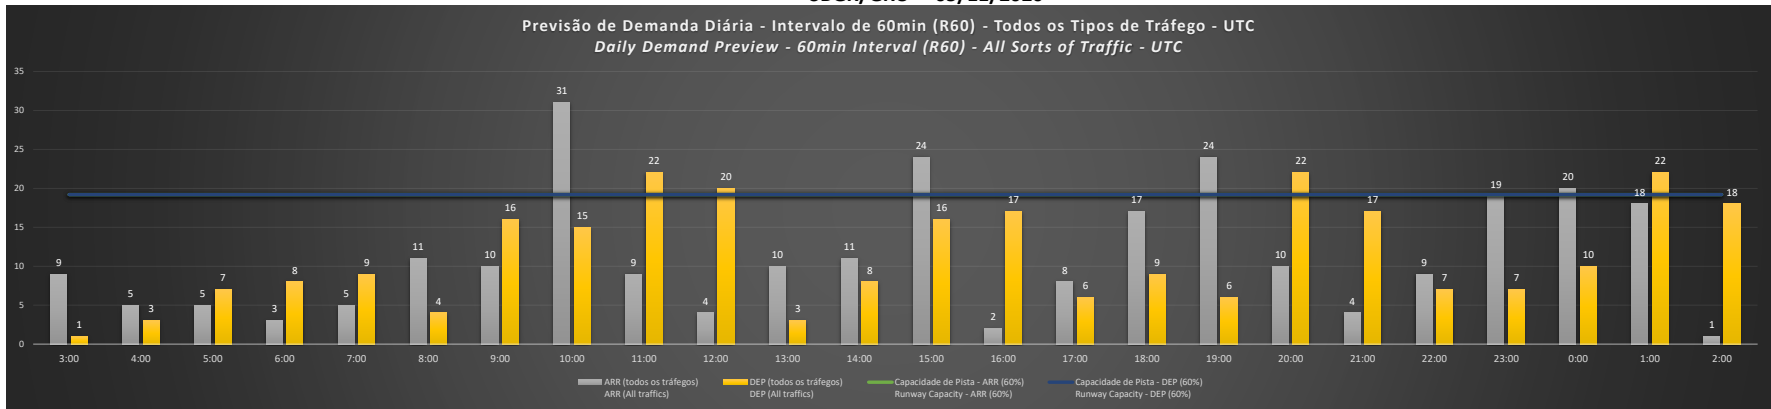

Visão Geral Semanal - Horários Recomendados para Inspeção em Voo

Weekly Overview - Recommended Flight Inspection Schedule

	3:00	4:00	5:00	6:00	7:00	8:00	9:00	10:00	11:00	12:00	13:00	14:00	15:00	16:00	17:00	18:00	19:00	20:00	21:00	22:00	23:00	0:00	1:00	2:00
02/11/2020	A/D	A/D	A/D	A/D	A/D	A/D	A/D	D	A	A/D	A/D	A/D	D	A	A/D	A/D	D	A	A/D	A/D	D	D	A	A/D
03/11/2020	A/D	A/D	A/D	A/D	A/D	D	A/D	D	A	A	A/D	A/D	D	A	A/D	A/D	D	A	A/D	A/D	D	D	A	A
04/11/2020	A/D	A/D	A/D	A/D	A/D	A/D	A/D	D	A	A/D	A/D	A/D	D	A	A/D	A/D	D	A	A/D	A/D	D	D	A/D	A/D
05/11/2020	A/D	A/D	A/D	A/D	A/D	A/D	A/D	D	A	A	A/D	A/D	D	A/D	A/D	A/D	D	A	A/D	A/D	A/D	D	A	A/D
06/11/2020	A/D	A/D	A/D	A/D	A/D	A/D	A/D	D	A	A	A/D	A/D	D	A	A/D	A/D	D	A	A/D	A/D	D	A/D	A	A/D
07/11/2020	A/D	A/D	A/D	A/D	A/D	A/D	A/D	D	A	A/D	A/D	A/D	D	A/D	A/D	A/D	D	A/D	A/D	A/D	A/D	A/D	A/D	A/D
08/11/2020	A/D	A/D	A/D	A/D	A/D	A/D	A/D	A/D	A/D	A/D	A/D	A/D	A/D	A	A/D	A/D	D	A	A/D	A/D	D	A/D	A	A/D

NR - Horário Não Recomendado para Inspeção em Voo
 Not Recommended Flight Inspection Schedule

D - Horário Recomendado para Inspeção em Voo (decolagem somente)
 Recommended Flight Inspection Schedule (departure only)

SBGR/GRU - 02/11/2020

Previsão de Demanda Diária - Intervalo de 60min (R60) - Todos os Tipos de Tráfego - UTC
 Daily Demand Preview - 60min Interval (R60) - All Sorts of Traffic - UTC

SBGR/GRU - 03/11/2020

Previsão de Demanda Diária - Intervalo de 60min (R60) - Todos os Tipos de Tráfego - UTC
 Daily Demand Preview - 60min Interval (R60) - All Sorts of Traffic - UTC

SBGR/GRU - 04/11/2020

SBGR/GRU - 05/11/2020