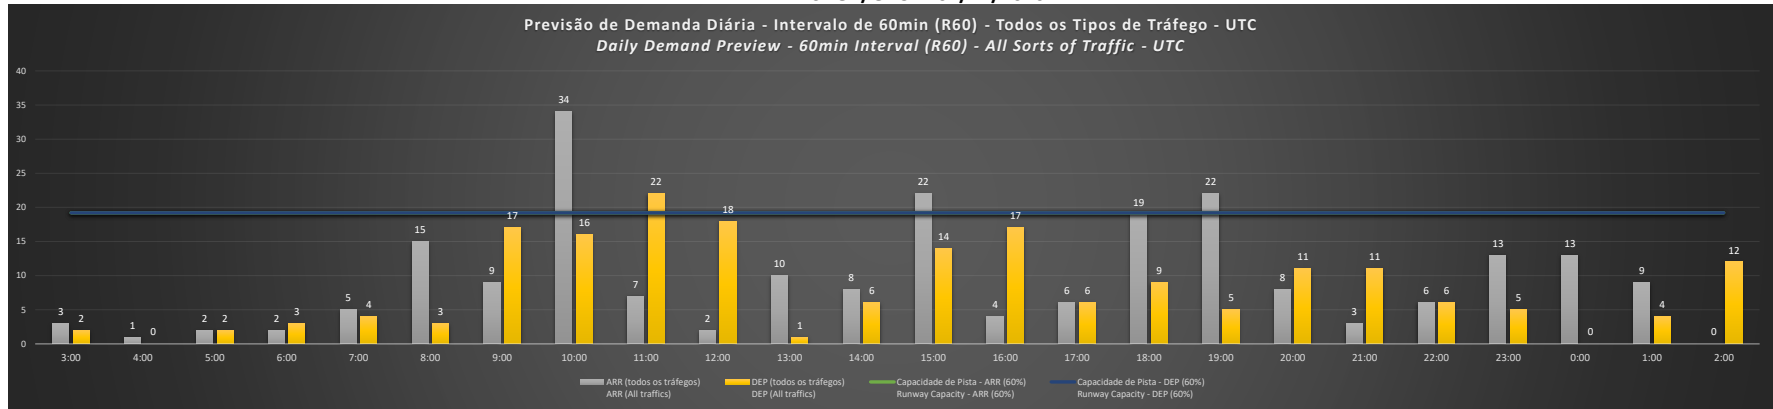

SBGR/GRU - 07/11/2020