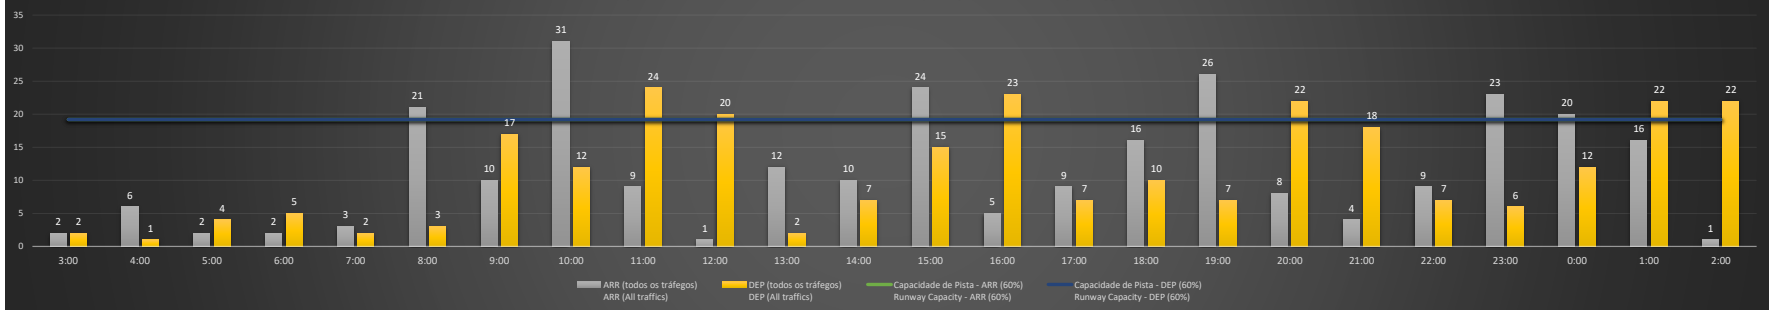

Visão Geral Semanal - Horários Recomendados para Inspeção em Voo

Weekly Overview - Recommended Flight Inspection Schedule

	3:00	4:00	5:00	6:00	7:00	8:00	9:00	10:00	11:00	12:00	13:00	14:00	15:00	16:00	17:00	18:00	19:00	20:00	21:00	22:00	23:00	0:00	1:00	2:00
02/11/2020	A/D	A/D	A/D	A/D	A/D	A/D	A/D	D	A	A/D	A/D	A/D	D	A	A/D	A/D	D	A	A/D	A/D	D	D	A	A/D
03/11/2020	A/D	A/D	A/D	A/D	A/D	D	A/D	D	A	A	A/D	A/D	D	A	A/D	A/D	D	A	A/D	A/D	D	D	A	A
04/11/2020	A/D	A/D	A/D	A/D	A/D	A/D	A/D	D	A	A/D	A/D	A/D	D	A	A/D	A/D	D	A	A/D	A/D	D	D	A/D	A/D
05/11/2020	A/D	A/D	A/D	A/D	A/D	A/D	A/D	D	A	A	A/D	A/D	D	A/D	A/D	A/D	D	A	A/D	A/D	A/D	D	A	A/D
06/11/2020	A/D	A/D	A/D	A/D	A/D	A/D	A/D	D	A	A	A/D	A/D	D	A	A/D	A/D	D	A	A/D	A/D	D	A/D	A	A/D
07/11/2020	A/D	A/D	A/D	A/D	A/D	A/D	A/D	D	A	A/D	A/D	A/D	D	A/D	A/D	A/D	D	A/D	A/D	A/D	A/D	A/D	A/D	A/D
08/11/2020	A/D	A/D	A/D	A/D	A/D	A/D	A/D	A/D	A/D	A/D	A/D	A/D	A/D	A	A/D	A/D	D	A	A/D	A/D	D	A/D	A	A/D

NR - Horário Não Recomendado para Inspeção em Voo
 Not Recommended Flight Inspection Schedule

D - Horário Recomendado para Inspeção em Voo (decolagem somente)
 Recommended Flight Inspection Schedule (departure only)

SBGR/GRU - 02/11/2020

Previsão de Demanda Diária - Intervalo de 60min (R60) - Todos os Tipos de Tráfego - UTC
 Daily Demand Preview - 60min Interval (R60) - All Sorts of Traffic - UTC

SBGR/GRU - 03/11/2020

Previsão de Demanda Diária - Intervalo de 60min (R60) - Todos os Tipos de Tráfego - UTC
 Daily Demand Preview - 60min Interval (R60) - All Sorts of Traffic - UTC

SBGR/GRU - 04/11/2020

SBGR/GRU - 05/11/2020