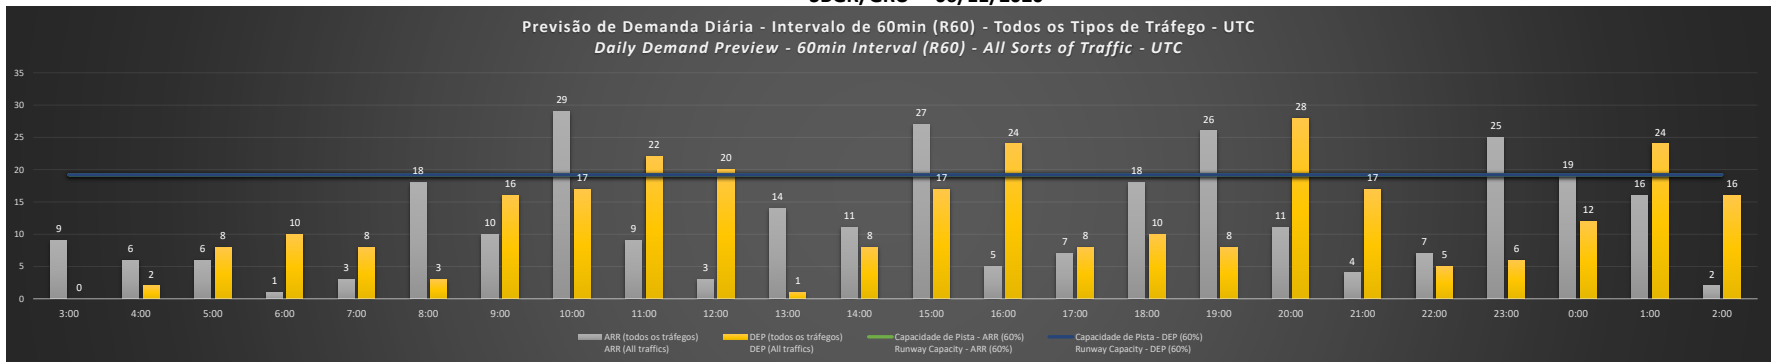

SBGR/GRU - 06/11/2020