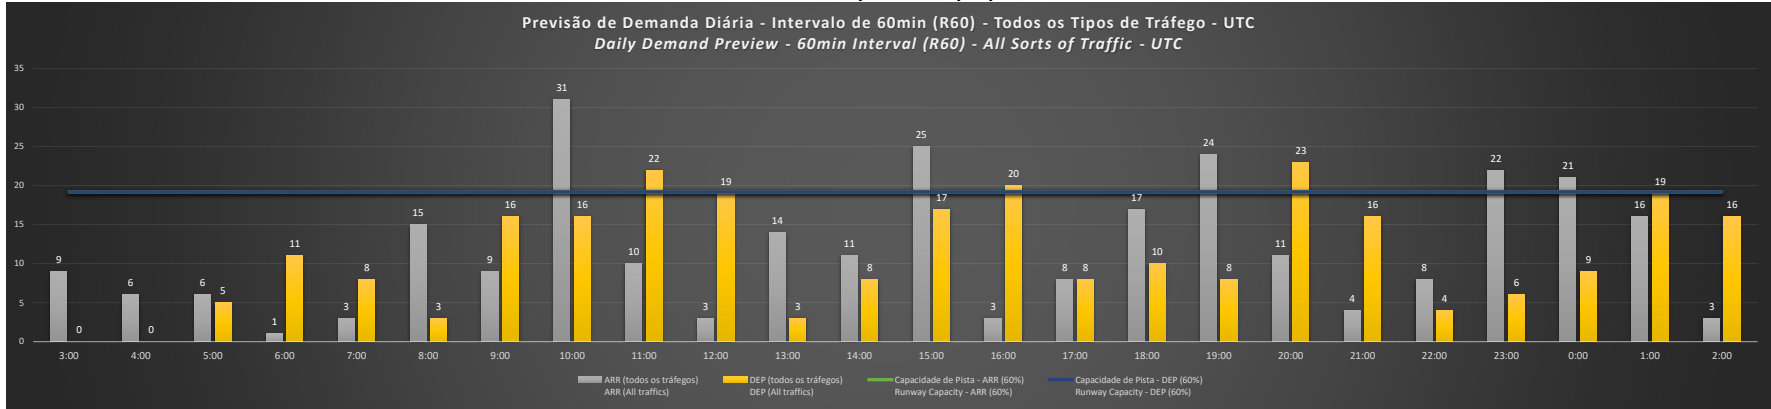

NR - Horário Não Recomendado para Inspeção em Voo
 Not Recommended Flight Inspection Schedule

D - Horário Recomendado para Inspeção em Voo (decolagem somente)
 Recommended Flight Inspection Schedule (departure only)

SBGR/GRU - 02/11/2020

Previsão de Demanda Diária - Intervalo de 60min (R60) - Todos os Tipos de Tráfego - UTC
 Daily Demand Preview - 60min Interval (R60) - All Sorts of Traffic - UTC

SBGR/GRU - 03/11/2020

Previsão de Demanda Diária - Intervalo de 60min (R60) - Todos os Tipos de Tráfego - UTC
 Daily Demand Preview - 60min Interval (R60) - All Sorts of Traffic - UTC

SBGR/GRU - 04/11/2020

SBGR/GRU - 05/11/2020