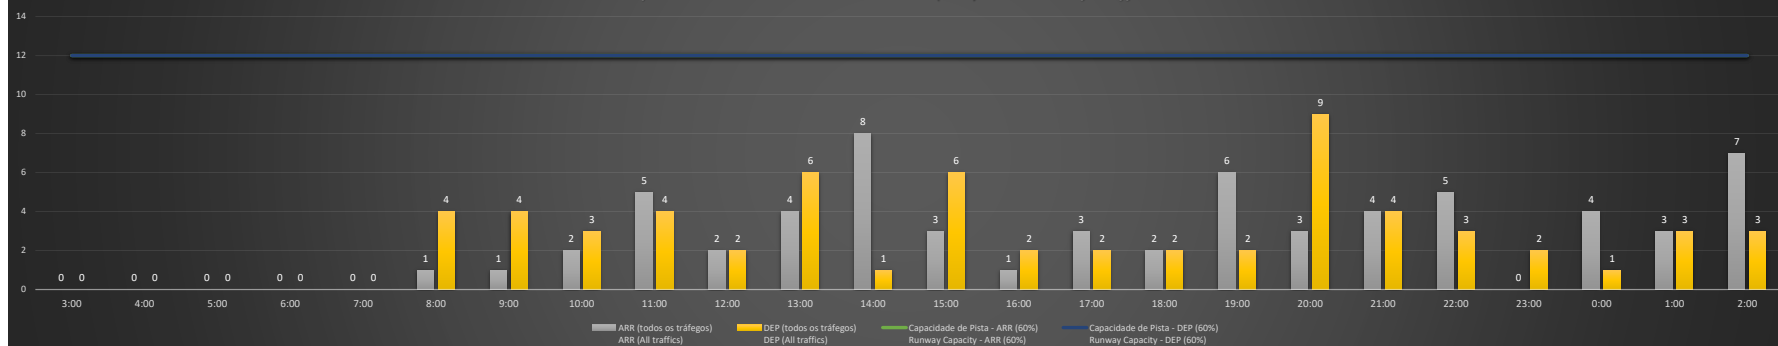

Previsão de Demanda Diária - Intervalo de 60min (R60) - Todos os Tipos de Tráfego - UTC
 Daily Demand Preview - 60min Interval (R60) - All Sorts of Traffic - UTC

SBPA/POA - 04/11/2020

Previsão de Demanda Diária - Intervalo de 60min (R60) - Todos os Tipos de Tráfego - UTC
 Daily Demand Preview - 60min Interval (R60) - All Sorts of Traffic - UTC

SBPA/POA - 05/11/2020

Previsão de Demanda Diária - Intervalo de 60min (R60) - Todos os Tipos de Tráfego - UTC
 Daily Demand Preview - 60min Interval (R60) - All Sorts of Traffic - UTC

SBPA/POA - 06/11/2020

Previsão de Demanda Diária - Intervalo de 60min (R60) - Todos os Tipos de Tráfego - UTC
 Daily Demand Preview - 60min Interval (R60) - All Sorts of Traffic - UTC

SBPA/POA - 07/11/2020

SBPA/POA - 08/11/2020