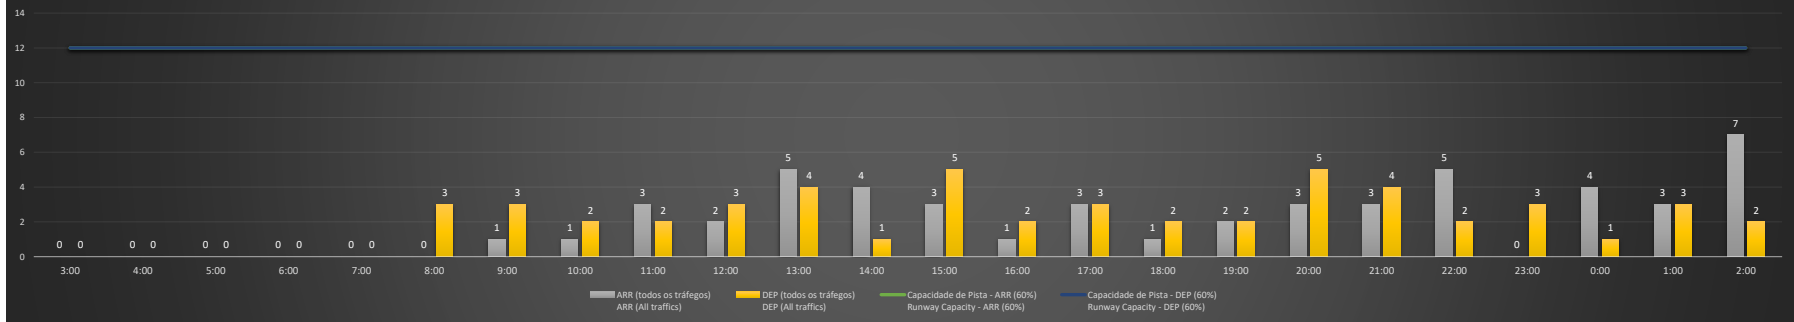

A/D - Horário Recomendado para Inspeção em Voo (aproximação e decolagem)
 Recommended Flight Inspection Schedule (approach and departure)

A - Horário Recomendado para Inspeção em Voo (aproximação somente)
 Recommended Flight Inspection Schedule (approach only)

NR - Horário Não Recomendado para Inspeção em Voo
 Not Recommended Flight Inspection Schedule

D - Horário Recomendado para Inspeção em Voo (decolagem somente)
 Recommended Flight Inspection Schedule (departure only)

SBPA/POA - 02/11/2020

Previsão de Demanda Diária - Intervalo de 60min (R60) - Todos os Tipos de Tráfego - UTC
 Daily Demand Preview - 60min Interval (R60) - All Sorts of Traffic - UTC

SBPA/POA - 03/11/2020

Previsão de Demanda Diária - Intervalo de 60min (R60) - Todos os Tipos de Tráfego - UTC
 Daily Demand Preview - 60min Interval (R60) - All Sorts of Traffic - UTC

SBPA/POA - 04/11/2020

Previsão de Demanda Diária - Intervalo de 60min (R60) - Todos os Tipos de Tráfego - UTC
 Daily Demand Preview - 60min Interval (R60) - All Sorts of Traffic - UTC