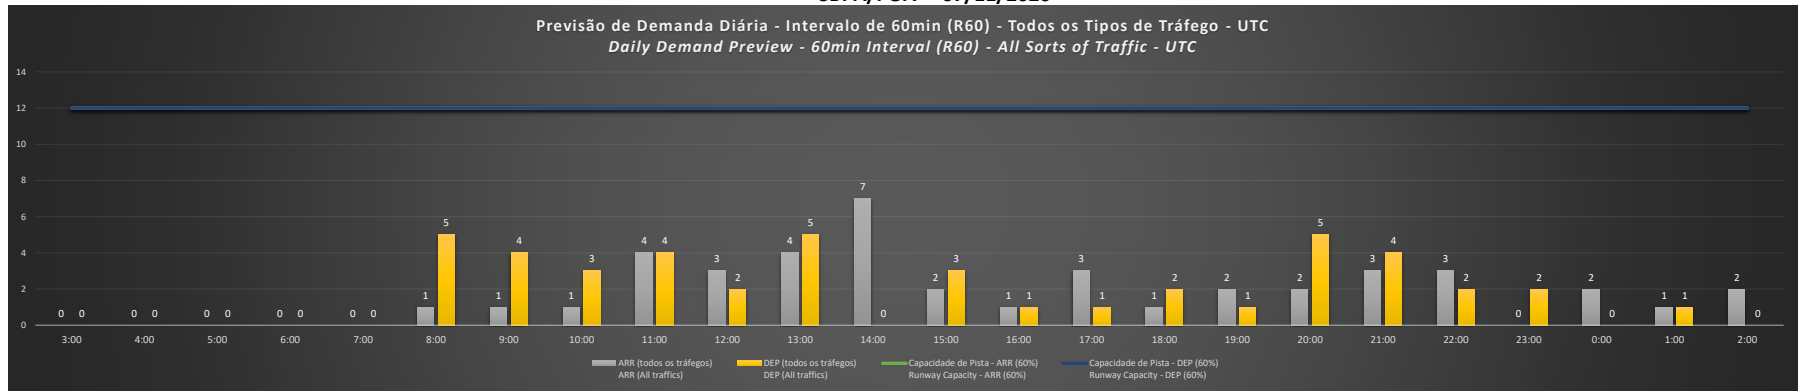

SBPA/POA - 05/11/2020

Previsão de Demanda Diária - Intervalo de 60min (R60) - Todos os Tipos de Tráfego - UTC
 Daily Demand Preview - 60min Interval (R60) - All Sorts of Traffic - UTC

SBPA/POA - 06/11/2020

Previsão de Demanda Diária - Intervalo de 60min (R60) - Todos os Tipos de Tráfego - UTC
 Daily Demand Preview - 60min Interval (R60) - All Sorts of Traffic - UTC

SBPA/POA - 07/11/2020

SBPA/POA - 08/11/2020