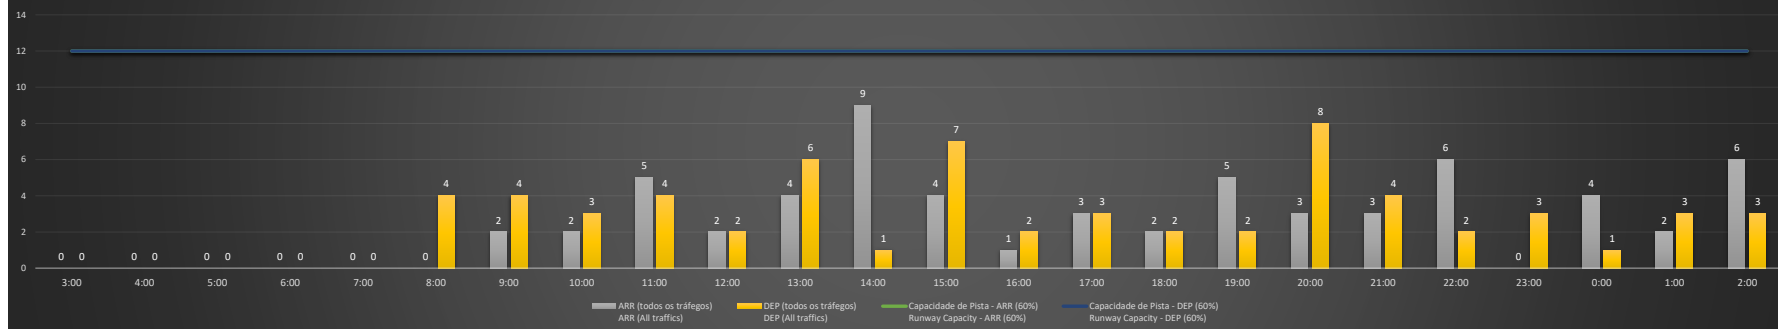

NR - Horário Não Recomendado para Inspeção em Voo
 Not Recommended Flight Inspection Schedule

D - Horário Recomendado para Inspeção em Voo (decolagem somente)
 Recommended Flight Inspection Schedule (departure only)

SBPA/POA - 02/11/2020

Previsão de Demanda Diária - Intervalo de 60min (R60) - Todos os Tipos de Tráfego - UTC
 Daily Demand Preview - 60min Interval (R60) - All Sorts of Traffic - UTC

SBPA/POA - 03/11/2020

Previsão de Demanda Diária - Intervalo de 60min (R60) - Todos os Tipos de Tráfego - UTC
 Daily Demand Preview - 60min Interval (R60) - All Sorts of Traffic - UTC

SBPA/POA - 04/11/2020

Previsão de Demanda Diária - Intervalo de 60min (R60) - Todos os Tipos de Tráfego - UTC
 Daily Demand Preview - 60min Interval (R60) - All Sorts of Traffic - UTC

SBPA/POA - 05/11/2020

Previsão de Demanda Diária - Intervalo de 60min (R60) - Todos os Tipos de Tráfego - UTC
 Daily Demand Preview - 60min Interval (R60) - All Sorts of Traffic - UTC

SBPA/POA - 06/11/2020