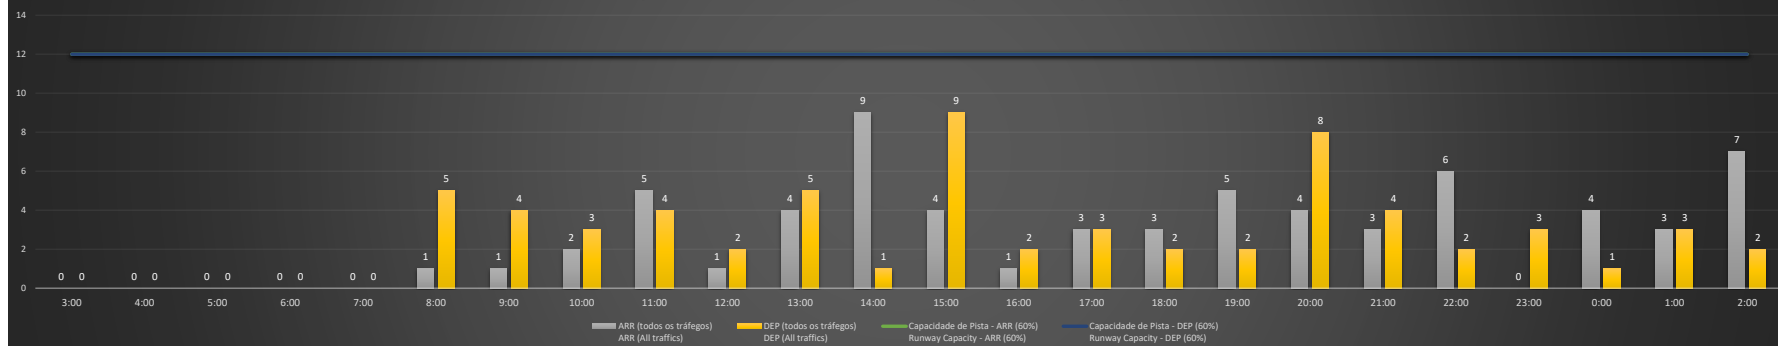

Previsão de Demanda Diária - Intervalo de 60min (R60) - Todos os Tipos de Tráfego - UTC
 Daily Demand Preview - 60min Interval (R60) - All Sorts of Traffic - UTC

SBPA/POA - 04/11/2020

Previsão de Demanda Diária - Intervalo de 60min (R60) - Todos os Tipos de Tráfego - UTC
 Daily Demand Preview - 60min Interval (R60) - All Sorts of Traffic - UTC

SBPA/POA - 05/11/2020

Previsão de Demanda Diária - Intervalo de 60min (R60) - Todos os Tipos de Tráfego - UTC
 Daily Demand Preview - 60min Interval (R60) - All Sorts of Traffic - UTC

SBPA/POA - 06/11/2020

Previsão de Demanda Diária - Intervalo de 60min (R60) - Todos os Tipos de Tráfego - UTC
 Daily Demand Preview - 60min Interval (R60) - All Sorts of Traffic - UTC

SBPA/POA - 07/11/2020

SBPA/POA - 08/11/2020