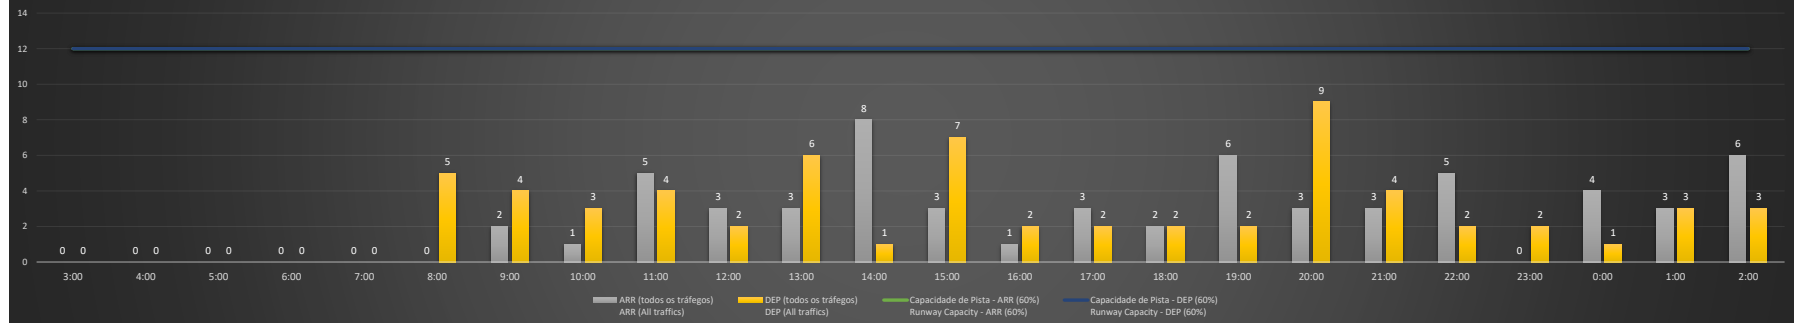

NR - Horário Não Recomendado para Inspeção em Voo
 Not Recommended Flight Inspection Schedule

D - Horário Recomendado para Inspeção em Voo (decolagem somente)
 Recommended Flight Inspection Schedule (departure only)

SBPA/POA - 02/11/2020

Previsão de Demanda Diária - Intervalo de 60min (R60) - Todos os Tipos de Tráfego - UTC
 Daily Demand Preview - 60min Interval (R60) - All Sorts of Traffic - UTC

SBPA/POA - 03/11/2020

Previsão de Demanda Diária - Intervalo de 60min (R60) - Todos os Tipos de Tráfego - UTC
 Daily Demand Preview - 60min Interval (R60) - All Sorts of Traffic - UTC

SBPA/POA - 04/11/2020

Previsão de Demanda Diária - Intervalo de 60min (R60) - Todos os Tipos de Tráfego - UTC
 Daily Demand Preview - 60min Interval (R60) - All Sorts of Traffic - UTC

Previsão de Demanda Diária - Intervalo de 60min (R60) - Todos os Tipos de Tráfego - UTC
 Daily Demand Preview - 60min Interval (R60) - All Sorts of Traffic - UTC

SBPA/POA - 07/11/2020

SBPA/POA - 08/11/2020