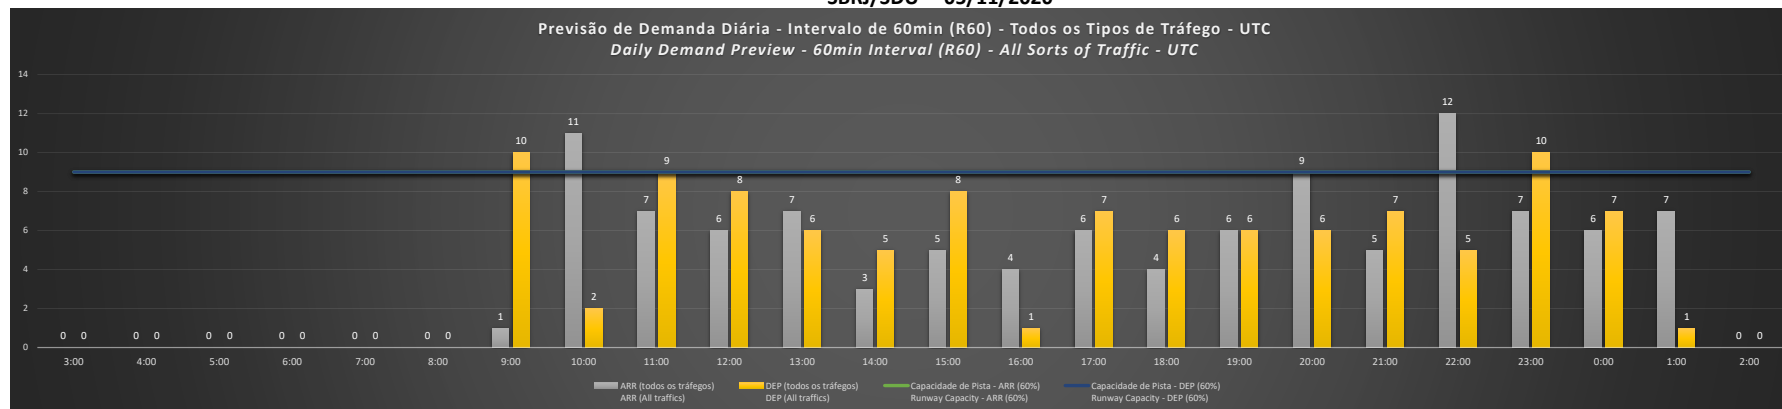

NR - Horário Não Recomendado para Inspeção em Voo
 Not Recommended Flight Inspection Schedule

D - Horário Recomendado para Inspeção em Voo (decolagem somente)
 Recommended Flight Inspection Schedule (departure only)

Previsão de Demanda Diária - Intervalo de 60min (R60) - Todos os Tipos de Tráfego - UTC
 Daily Demand Preview - 60min Interval (R60) - All Sorts of Traffic - UTC

SBRJ/SDU - 04/11/2020

SBRJ/SDU - 05/11/2020