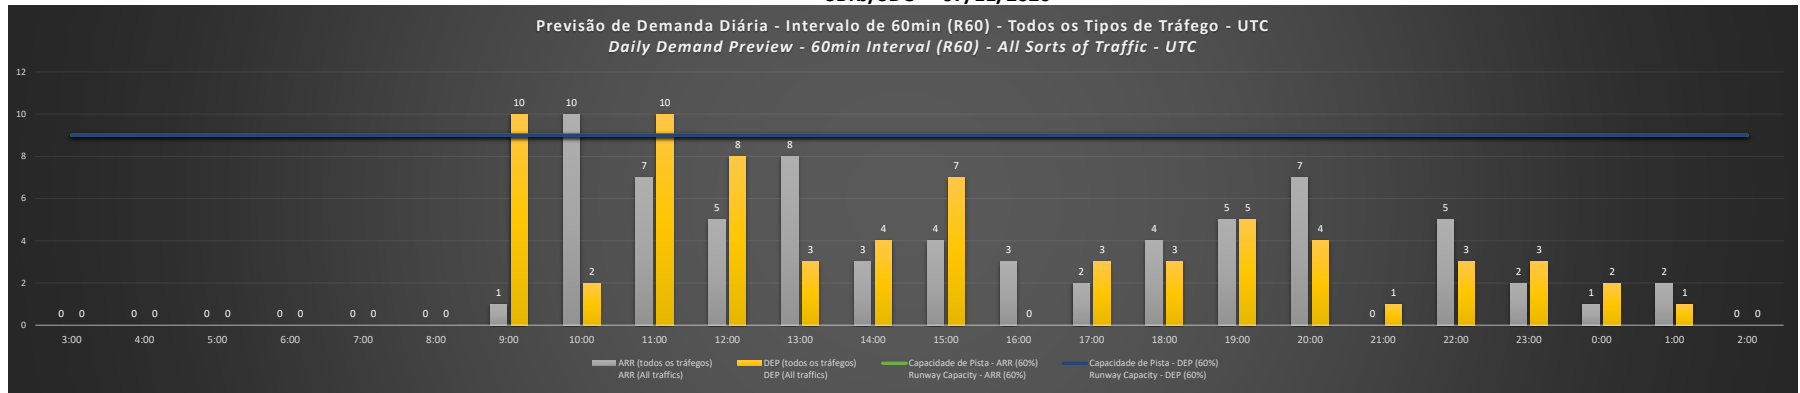

SBRJ/SDU - 07/11/2020