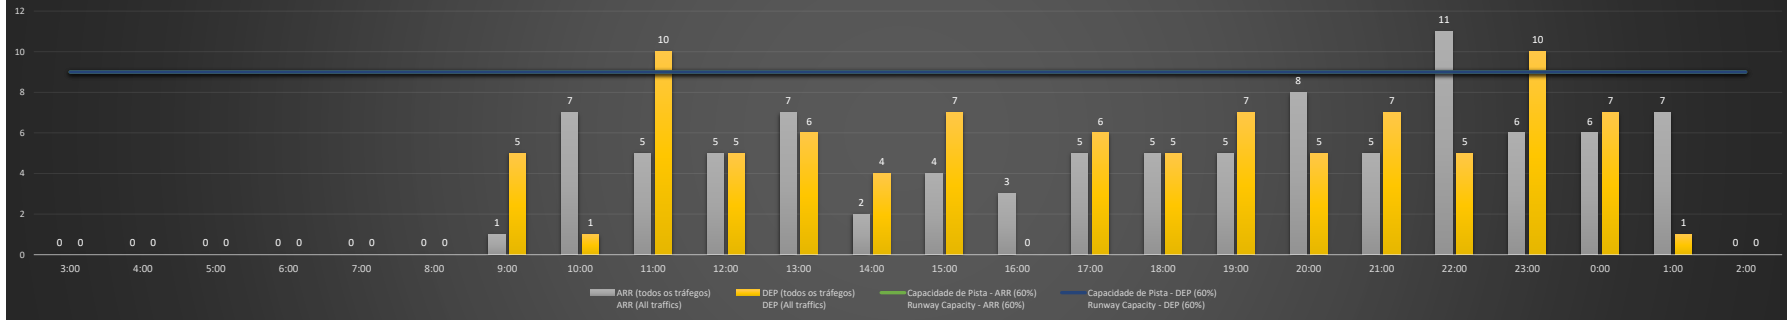

A/D - Horário Recomendado para Inspeção em Voo (aproximação e decolagem)
 Recommended Flight Inspection Schedule (approach and departure)

A - Horário Recomendado para Inspeção em Voo (aproximação somente)
 Recommended Flight Inspection Schedule (approach only)

NR - Horário Não Recomendado para Inspeção em Voo
 Not Recommended Flight Inspection Schedule

D - Horário Recomendado para Inspeção em Voo (decolagem somente)
 Recommended Flight Inspection Schedule (departure only)

SBRJ/SDU - 02/11/2020

Previsão de Demanda Diária - Intervalo de 60min (R60) - Todos os Tipos de Tráfego - UTC
 Daily Demand Preview - 60min Interval (R60) - All Sorts of Traffic - UTC

SBRJ/SDU - 03/11/2020

Previsão de Demanda Diária - Intervalo de 60min (R60) - Todos os Tipos de Tráfego - UTC
 Daily Demand Preview - 60min Interval (R60) - All Sorts of Traffic - UTC

SBRJ/SDU - 04/11/2020

SBRJ/SDU - 05/11/2020