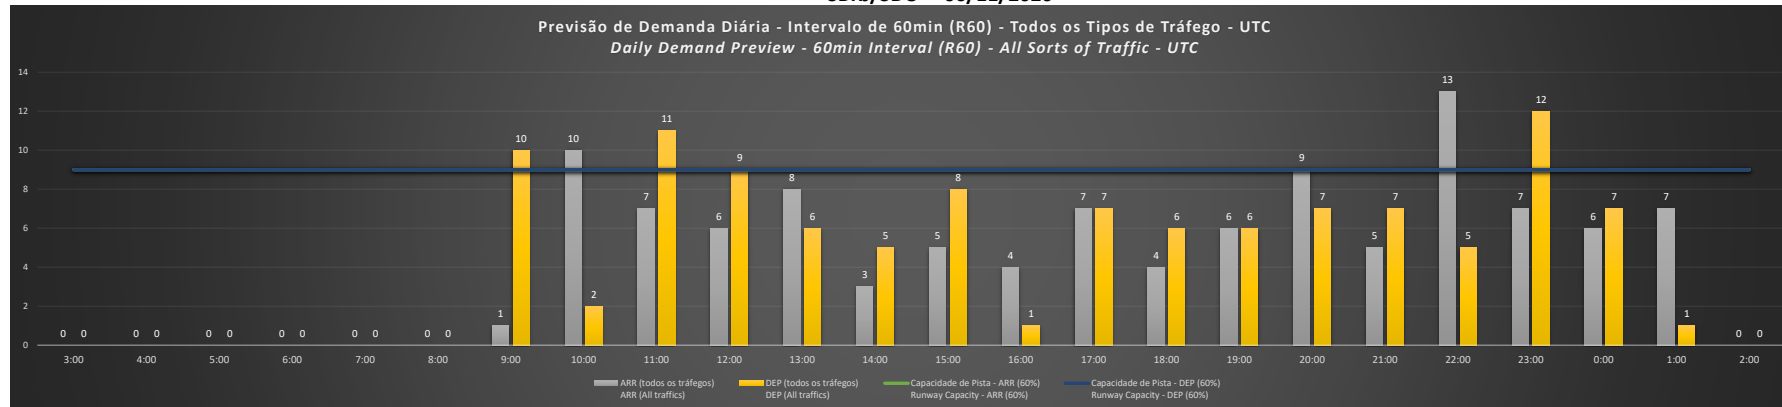

SBRJ/SDU - 06/11/2020