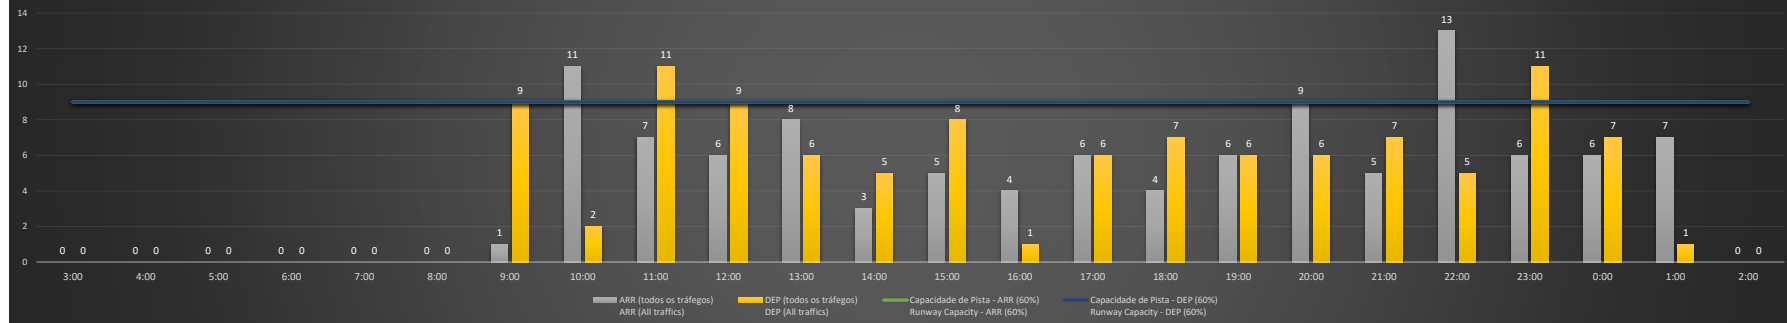

A/D - Horário Recomendado para Inspeção em Voo (aproximação e decolagem)
 Recommended Flight Inspection Schedule (approach and departure)

A - Horário Recomendado para Inspeção em Voo (aproximação somente)
 Recommended Flight Inspection Schedule (approach only)

NR - Horário Não Recomendado para Inspeção em Voo
 Not Recommended Flight Inspection Schedule

D - Horário Recomendado para Inspeção em Voo (decolagem somente)
 Recommended Flight Inspection Schedule (departure only)

SBRJ/SDU - 02/11/2020

Previsão de Demanda Diária - Intervalo de 60min (R60) - Todos os Tipos de Tráfego - UTC
 Daily Demand Preview - 60min Interval (R60) - All Sorts of Traffic - UTC

SBRJ/SDU - 03/11/2020

Previsão de Demanda Diária - Intervalo de 60min (R60) - Todos os Tipos de Tráfego - UTC
 Daily Demand Preview - 60min Interval (R60) - All Sorts of Traffic - UTC

SBRJ/SDU - 04/11/2020

SBRJ/SDU - 05/11/2020