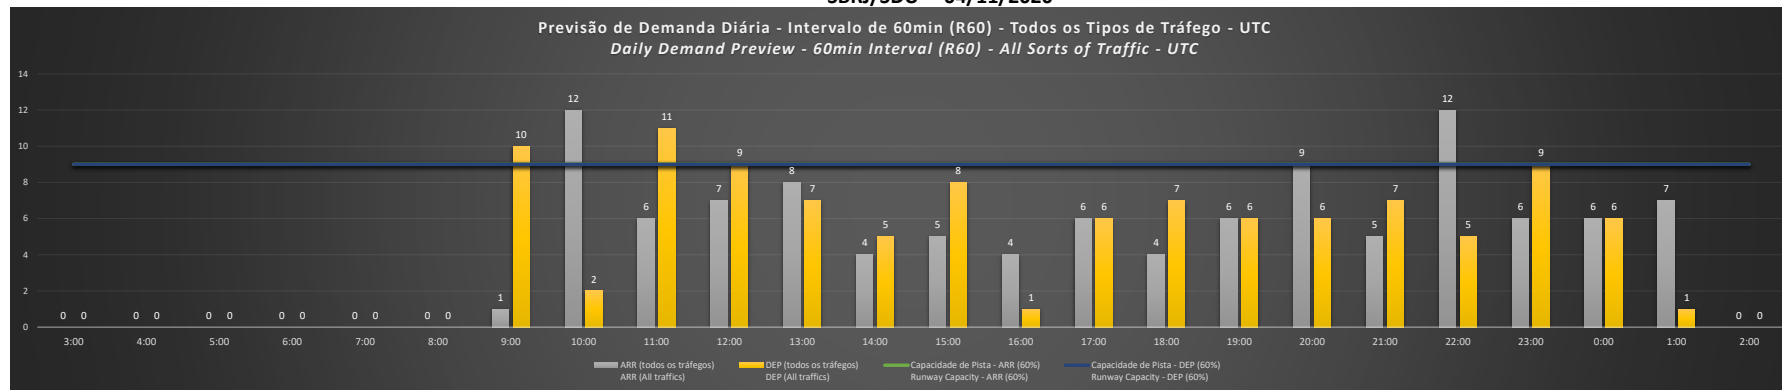

NR - Horário Não Recomendado para Inspeção em Voo
 Not Recommended Flight Inspection Schedule

D - Horário Recomendado para Inspeção em Voo (decolagem somente)
 Recommended Flight Inspection Schedule (departure only)

SBRJ/SDU - 02/11/2020

Previsão de Demanda Diária - Intervalo de 60min (R60) - Todos os Tipos de Tráfego - UTC
 Daily Demand Preview - 60min Interval (R60) - All Sorts of Traffic - UTC

SBRJ/SDU - 03/11/2020

Previsão de Demanda Diária - Intervalo de 60min (R60) - Todos os Tipos de Tráfego - UTC
 Daily Demand Preview - 60min Interval (R60) - All Sorts of Traffic - UTC

SBRJ/SDU - 04/11/2020

SBRJ/SDU - 05/11/2020