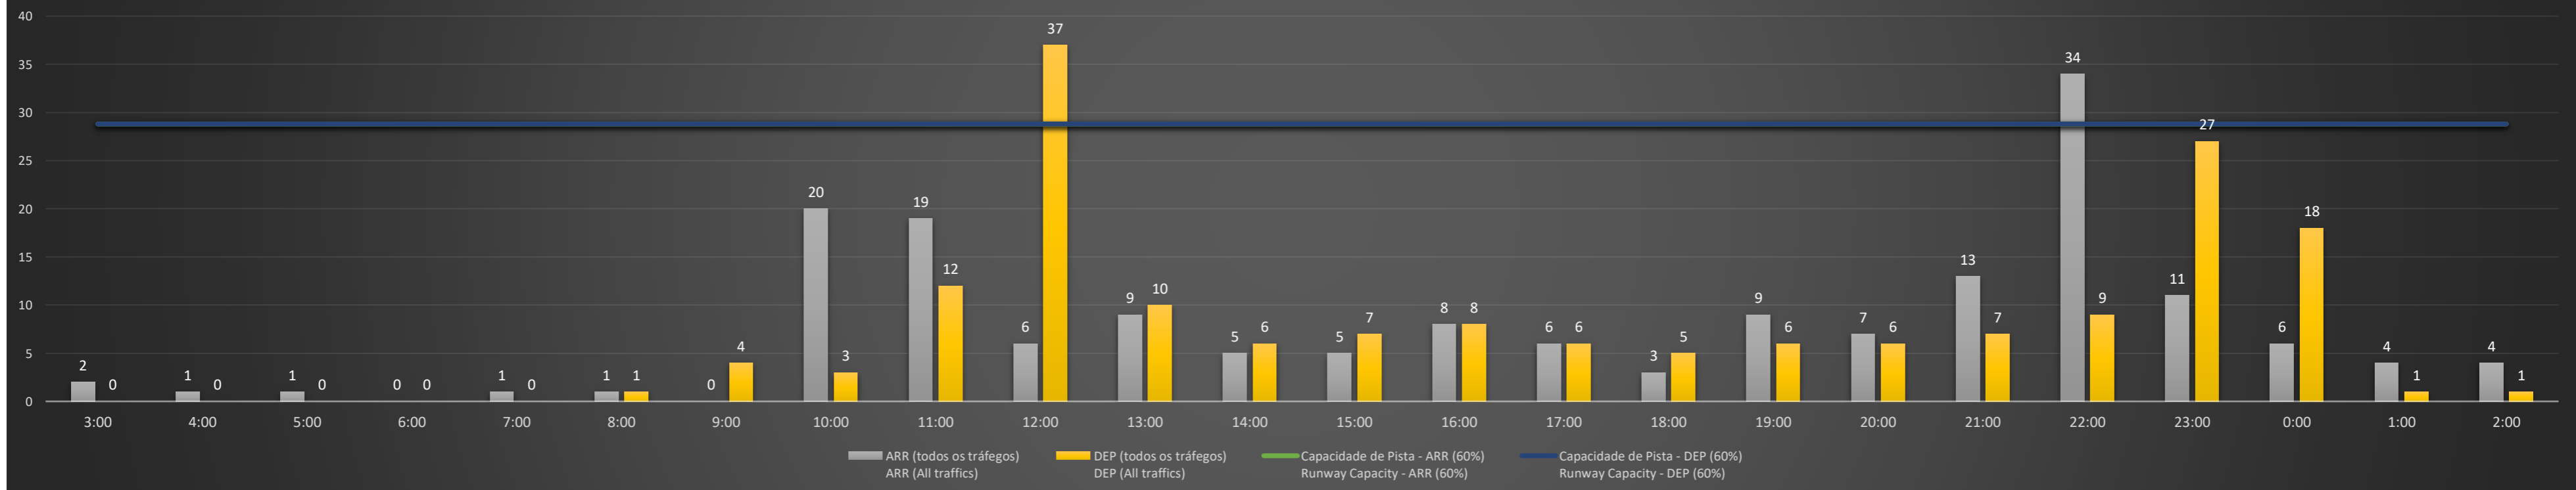

NR - Horário Não Recomendado para Inspeção em Voo
Not Recommended Flight Inspection Schedule

D - Horário Recomendado para Inspeção em Voo (decolagem somente)
Recommended Flight Inspection Schedule (departure only)

Previsão de Demanda Diária - Intervalo de 60min (R60) - Todos os Tipos de Tráfego - UTC
Daily Demand Preview - 60min Interval (R60) - All Sorts of Traffic - UTC

SBBR/BSB - 04/11/2020

Previsão de Demanda Diária - Intervalo de 60min (R60) - Todos os Tipos de Tráfego - UTC
 Daily Demand Preview - 60min Interval (R60) - All Sorts of Traffic - UTC

SBBR/BSB - 05/11/2020

Previsão de Demanda Diária - Intervalo de 60min (R60) - Todos os Tipos de Tráfego - UTC
 Daily Demand Preview - 60min Interval (R60) - All Sorts of Traffic - UTC

SBBR/BSB - 06/11/2020

Previsão de Demanda Diária - Intervalo de 60min (R60) - Todos os Tipos de Tráfego - UTC
 Daily Demand Preview - 60min Interval (R60) - All Sorts of Traffic - UTC

SBBR/BSB - 07/11/2020

Previsão de Demanda Diária - Intervalo de 60min (R60) - Todos os Tipos de Tráfego - UTC
 Daily Demand Preview - 60min Interval (R60) - All Sorts of Traffic - UTC