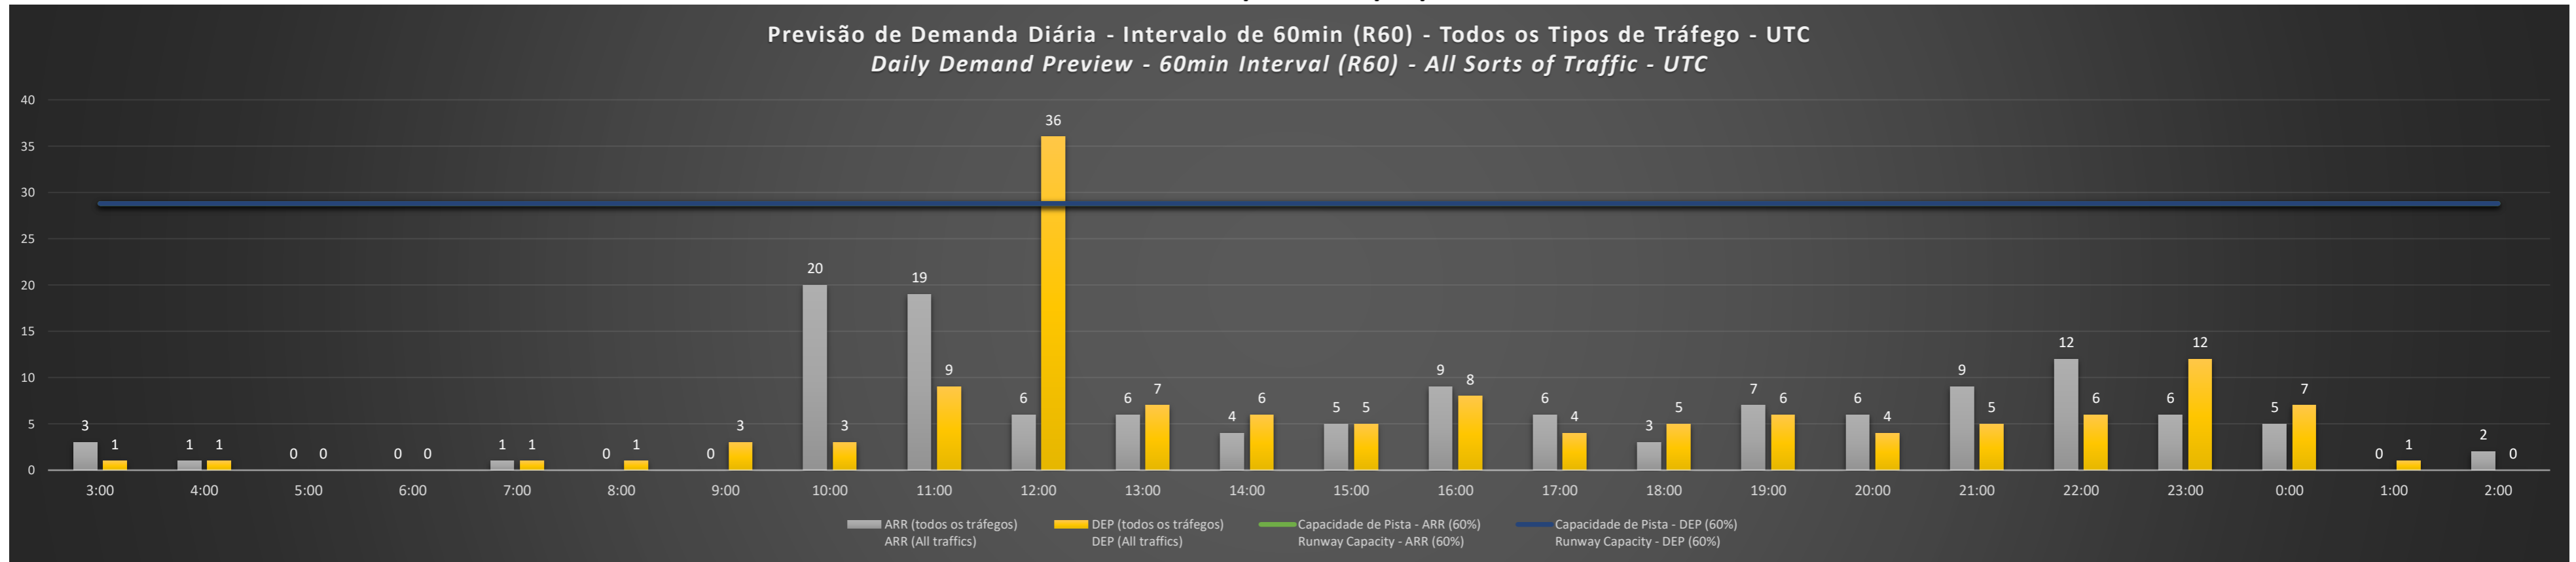

NR - Horário Não Recomendado para Inspeção em Voo
Not Recommended Flight Inspection Schedule

D - Horário Recomendado para Inspeção em Voo (decolagem somente)
Recommended Flight Inspection Schedule (departure only)

SBBR/BSB - 05/11/2020

Previsão de Demanda Diária - Intervalo de 60min (R60) - Todos os Tipos de Tráfego - UTC
 Daily Demand Preview - 60min Interval (R60) - All Sorts of Traffic - UTC

SBBR/BSB - 06/11/2020

Previsão de Demanda Diária - Intervalo de 60min (R60) - Todos os Tipos de Tráfego - UTC
 Daily Demand Preview - 60min Interval (R60) - All Sorts of Traffic - UTC

SBBR/BSB - 07/11/2020

Previsão de Demanda Diária - Intervalo de 60min (R60) - Todos os Tipos de Tráfego - UTC
 Daily Demand Preview - 60min Interval (R60) - All Sorts of Traffic - UTC

SBBR/BSB - 08/11/2020

Previsão de Demanda Diária - Intervalo de 60min (R60) - Todos os Tipos de Tráfego - UTC
 Daily Demand Preview - 60min Interval (R60) - All Sorts of Traffic - UTC