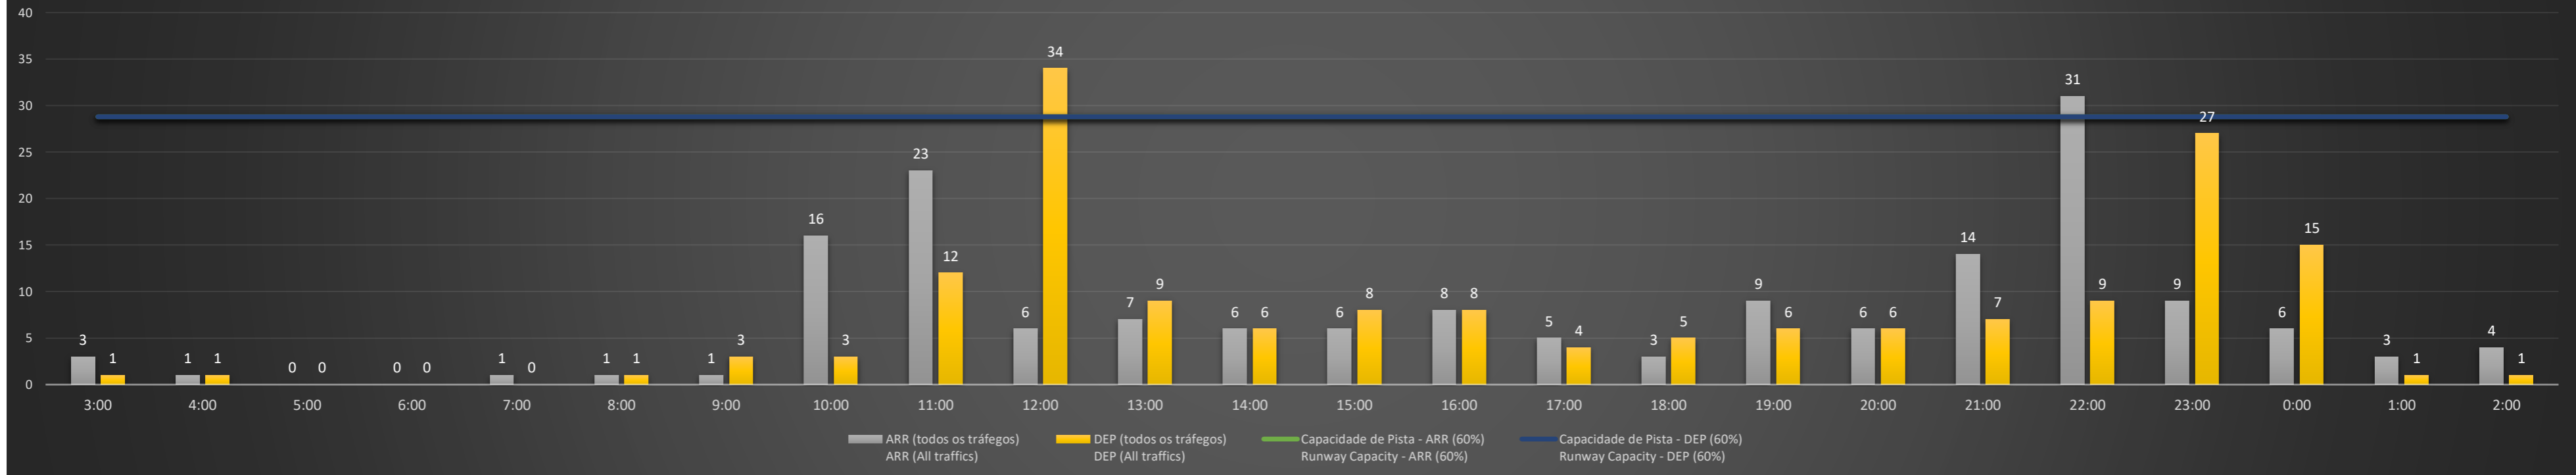

NR - Horário Não Recomendado para Inspeção em Voo
Not Recommended Flight Inspection Schedule

D - Horário Recomendado para Inspeção em Voo (decolagem somente)
Recommended Flight Inspection Schedule (departure only)

SBBR/BSB - 02/11/2020

Previsão de Demanda Diária - Intervalo de 60min (R60) - Todos os Tipos de Tráfego - UTC
Daily Demand Preview - 60min Interval (R60) - All Sorts of Traffic - UTC

SBBR/BSB - 03/11/2020

Previsão de Demanda Diária - Intervalo de 60min (R60) - Todos os Tipos de Tráfego - UTC
Daily Demand Preview - 60min Interval (R60) - All Sorts of Traffic - UTC

SBBR/BSB - 04/11/2020

Previsão de Demanda Diária - Intervalo de 60min (R60) - Todos os Tipos de Tráfego - UTC
 Daily Demand Preview - 60min Interval (R60) - All Sorts of Traffic - UTC

SBBR/BSB - 05/11/2020

Previsão de Demanda Diária - Intervalo de 60min (R60) - Todos os Tipos de Tráfego - UTC
 Daily Demand Preview - 60min Interval (R60) - All Sorts of Traffic - UTC

SBBR/BSB - 06/11/2020