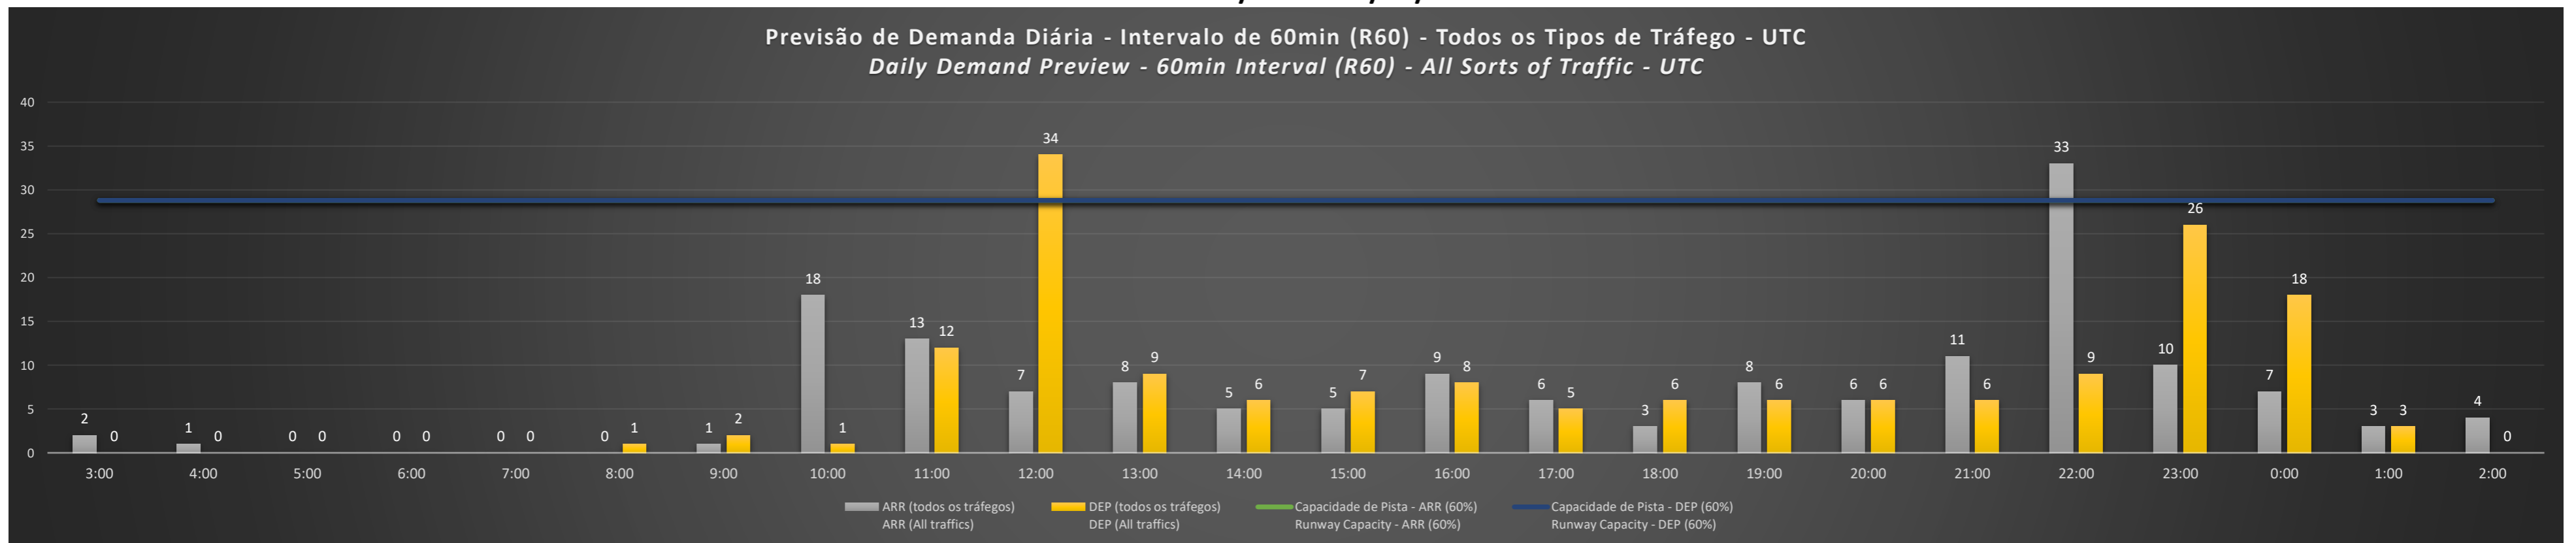

Previsão de Demanda Diária - Intervalo de 60min (R60) - Todos os Tipos de Tráfego - UTC
Daily Demand Preview - 60min Interval (R60) - All Sorts of Traffic - UTC

A/D - Horário Recomendado para Inspeção em Voo (aproximação e decolagem)
Recommended Flight Inspection Schedule (approach and departure)

A - Horário Recomendado para Inspeção em Voo (aproximação somente)
Recommended Flight Inspection Schedule (approach only)

NR - Horário Não Recomendado para Inspeção em Voo
Not Recommended Flight Inspection Schedule

D - Horário Recomendado para Inspeção em Voo (decolagem somente)
Recommended Flight Inspection Schedule (departure only)

SBBR/BSB - 02/11/2020

Previsão de Demanda Diária - Intervalo de 60min (R60) - Todos os Tipos de Tráfego - UTC
Daily Demand Preview - 60min Interval (R60) - All Sorts of Traffic - UTC