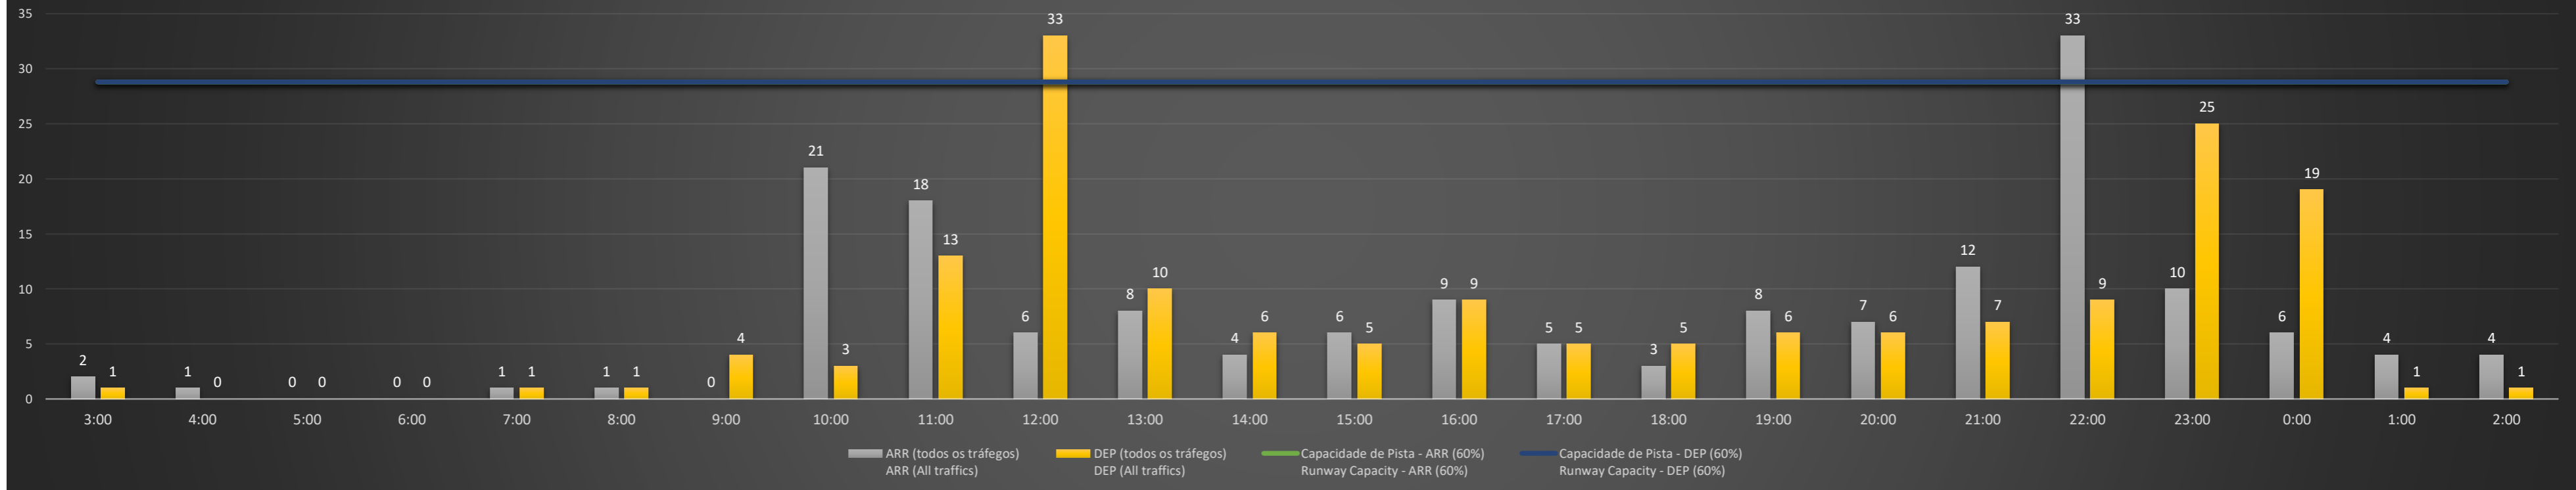

NR - Horário Não Recomendado para Inspeção em Voo
Not Recommended Flight Inspection Schedule

D - Horário Recomendado para Inspeção em Voo (decolagem somente)
Recommended Flight Inspection Schedule (departure only)

Previsão de Demanda Diária - Intervalo de 60min (R60) - Todos os Tipos de Tráfego - UTC
Daily Demand Preview - 60min Interval (R60) - All Sorts of Traffic - UTC

SBBR/BSB - 04/11/2020

Previsão de Demanda Diária - Intervalo de 60min (R60) - Todos os Tipos de Tráfego - UTC
 Daily Demand Preview - 60min Interval (R60) - All Sorts of Traffic - UTC

SBBR/BSB - 05/11/2020

Previsão de Demanda Diária - Intervalo de 60min (R60) - Todos os Tipos de Tráfego - UTC
 Daily Demand Preview - 60min Interval (R60) - All Sorts of Traffic - UTC

SBBR/BSB - 06/11/2020

Previsão de Demanda Diária - Intervalo de 60min (R60) - Todos os Tipos de Tráfego - UTC
 Daily Demand Preview - 60min Interval (R60) - All Sorts of Traffic - UTC

SBBR/BSB - 07/11/2020

Previsão de Demanda Diária - Intervalo de 60min (R60) - Todos os Tipos de Tráfego - UTC
 Daily Demand Preview - 60min Interval (R60) - All Sorts of Traffic - UTC