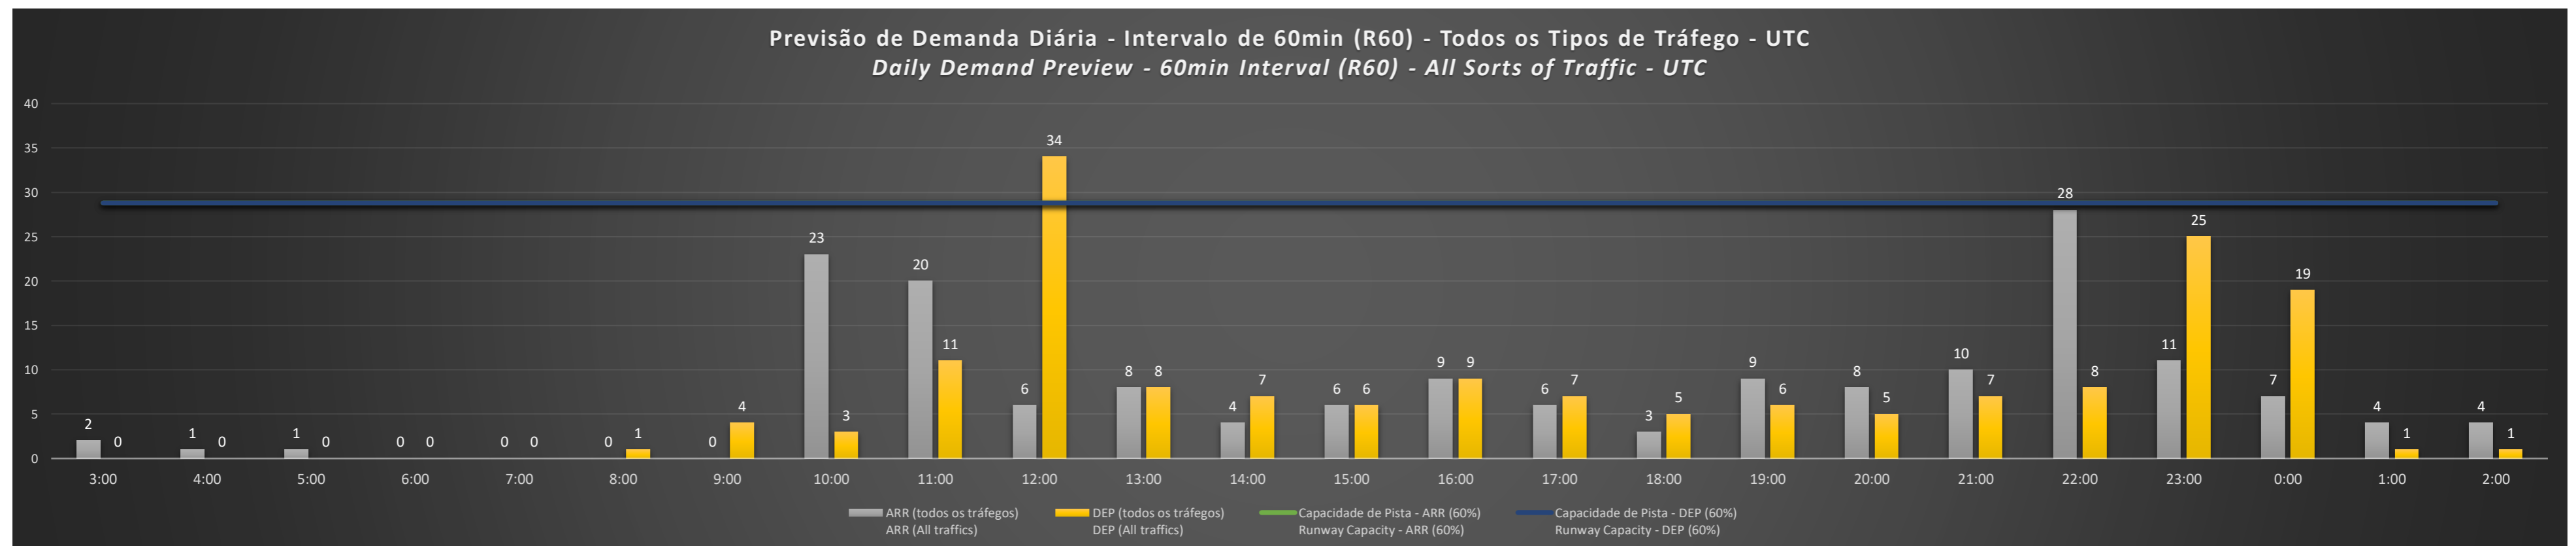

NR - Horário Não Recomendado para Inspeção em Voo
Not Recommended Flight Inspection Schedule

D - Horário Recomendado para Inspeção em Voo (decolagem somente)
Recommended Flight Inspection Schedule (departure only)

SBBR/BSB - 02/11/2020

Previsão de Demanda Diária - Intervalo de 60min (R60) - Todos os Tipos de Tráfego - UTC
Daily Demand Preview - 60min Interval (R60) - All Sorts of Traffic - UTC

SBBR/BSB - 03/11/2020

Previsão de Demanda Diária - Intervalo de 60min (R60) - Todos os Tipos de Tráfego - UTC
Daily Demand Preview - 60min Interval (R60) - All Sorts of Traffic - UTC

SBBR/BSB - 04/11/2020

Previsão de Demanda Diária - Intervalo de 60min (R60) - Todos os Tipos de Tráfego - UTC
 Daily Demand Preview - 60min Interval (R60) - All Sorts of Traffic - UTC

Previsão de Demanda Diária - Intervalo de 60min (R60) - Todos os Tipos de Tráfego - UTC
 Daily Demand Preview - 60min Interval (R60) - All Sorts of Traffic - UTC

SBBR/BSB - 07/11/2020

Previsão de Demanda Diária - Intervalo de 60min (R60) - Todos os Tipos de Tráfego - UTC
 Daily Demand Preview - 60min Interval (R60) - All Sorts of Traffic - UTC