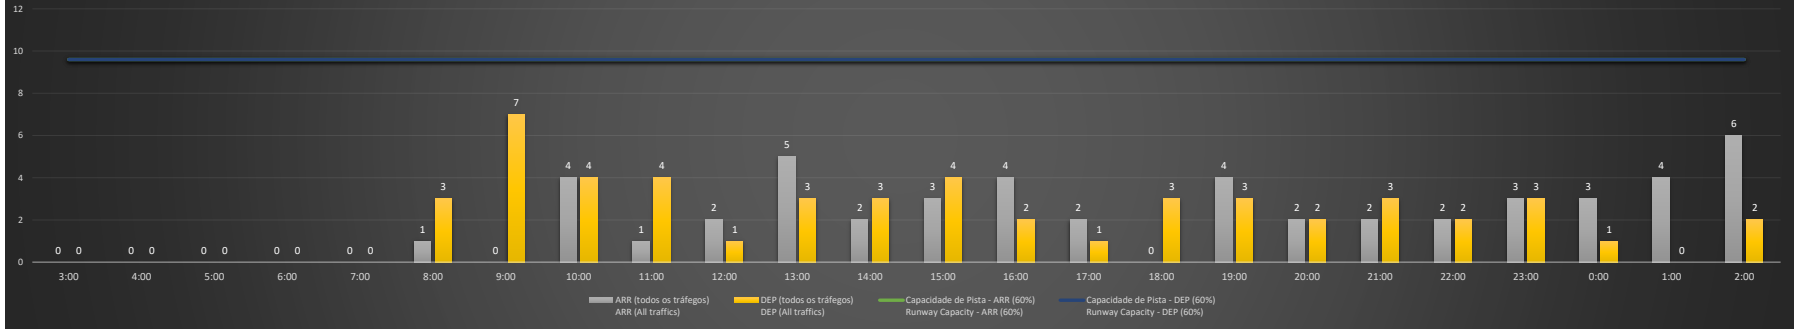

**NR** - Horário Não Recomendado para Inspeção em Voo  
 Not Recommended Flight Inspection Schedule

**D** - Horário Recomendado para Inspeção em Voo (decolagem somente)  
 Recommended Flight Inspection Schedule (departure only)

SBCT/CWB - 02/11/2020

SBCT/CWB - 03/11/2020

**SBCT/CWB - 04/11/2020**

Previsão de Demanda Diária - Intervalo de 60min (R60) - Todos os Tipos de Tráfego - UTC  
 Daily Demand Preview - 60min Interval (R60) - All Sorts of Traffic - UTC

**SBCT/CWB - 05/11/2020**

Previsão de Demanda Diária - Intervalo de 60min (R60) - Todos os Tipos de Tráfego - UTC  
 Daily Demand Preview - 60min Interval (R60) - All Sorts of Traffic - UTC

**SBCT/CWB - 06/11/2020**

Previsão de Demanda Diária - Intervalo de 60min (R60) - Todos os Tipos de Tráfego - UTC  
 Daily Demand Preview - 60min Interval (R60) - All Sorts of Traffic - UTC