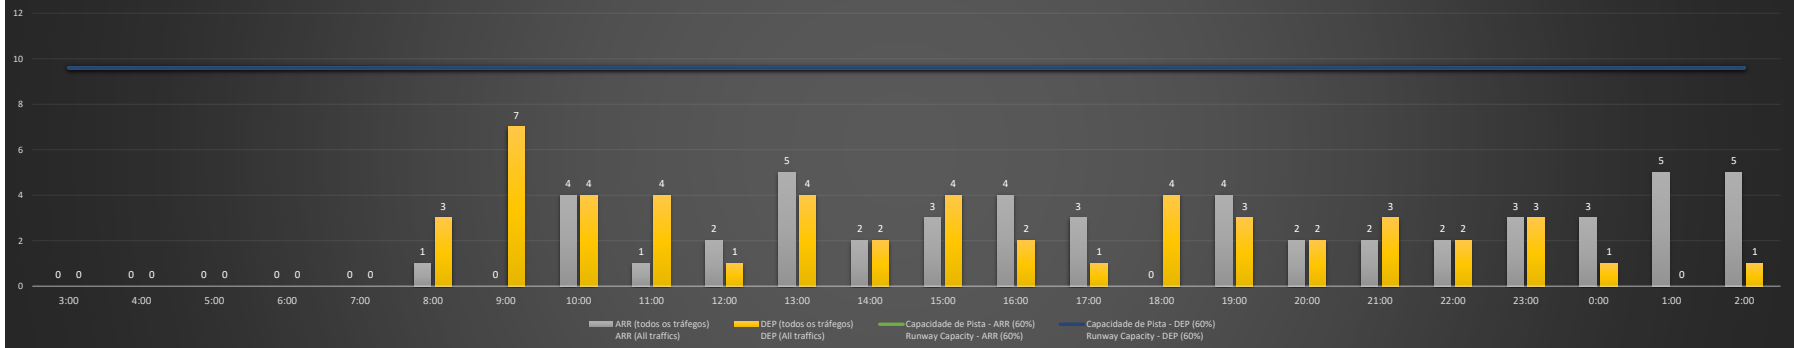

**NR** - Horário Não Recomendado para Inspeção em Voo  
 Not Recommended Flight Inspection Schedule

**D** - Horário Recomendado para Inspeção em Voo (decolagem somente)  
 Recommended Flight Inspection Schedule (departure only)

SBCT/CWB - 02/11/2020

SBCT/CWB - 03/11/2020

**SBCT/CWB - 04/11/2020**

Previsão de Demanda Diária - Intervalo de 60min (R60) - Todos os Tipos de Tráfego - UTC  
 Daily Demand Preview - 60min Interval (R60) - All Sorts of Traffic - UTC

**SBCT/CWB - 05/11/2020**

Previsão de Demanda Diária - Intervalo de 60min (R60) - Todos os Tipos de Tráfego - UTC  
 Daily Demand Preview - 60min Interval (R60) - All Sorts of Traffic - UTC

**SBCT/CWB - 06/11/2020**

Previsão de Demanda Diária - Intervalo de 60min (R60) - Todos os Tipos de Tráfego - UTC  
 Daily Demand Preview - 60min Interval (R60) - All Sorts of Traffic - UTC