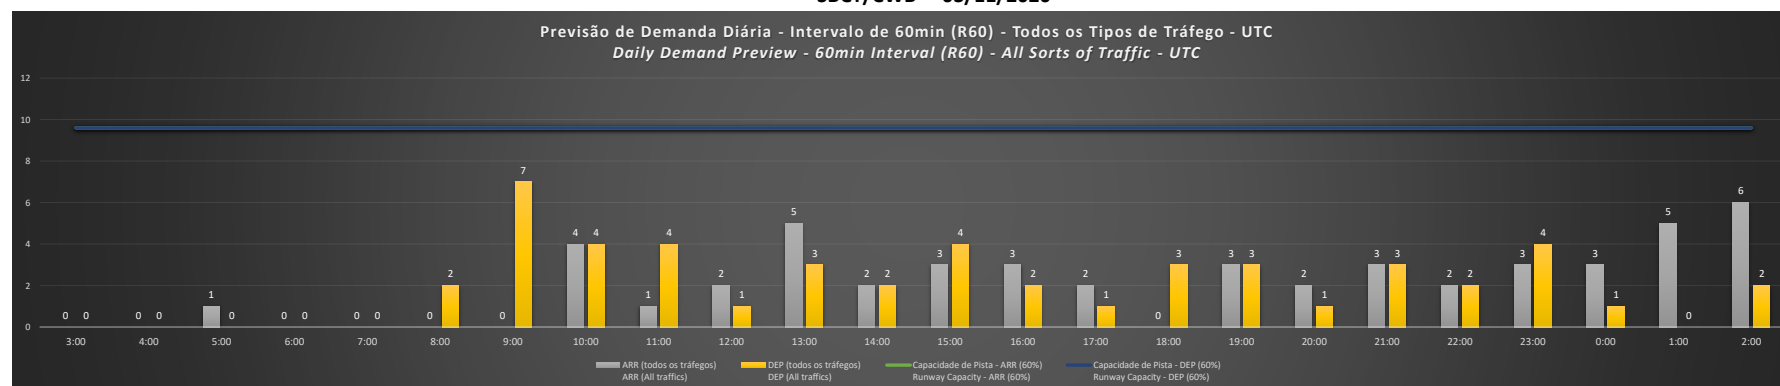

**A/D** - Horário Recomendado para Inspeção em Voo (aproximação e decolagem)  
 Recommended Flight Inspection Schedule (approach and departure)

**A** - Horário Recomendado para Inspeção em Voo (aproximação somente)  
 Recommended Flight Inspection Schedule (approach only)

**NR** - Horário Não Recomendado para Inspeção em Voo  
 Not Recommended Flight Inspection Schedule

**D** - Horário Recomendado para Inspeção em Voo (decolagem somente)  
 Recommended Flight Inspection Schedule (departure only)

SBCT/CWB - 02/11/2020

SBCT/CWB - 03/11/2020

**SBCT/CWB - 04/11/2020**

Previsão de Demanda Diária - Intervalo de 60min (R60) - Todos os Tipos de Tráfego - UTC  
 Daily Demand Preview - 60min Interval (R60) - All Sorts of Traffic - UTC

Previsão de Demanda Diária - Intervalo de 60min (R60) - Todos os Tipos de Tráfego - UTC  
 Daily Demand Preview - 60min Interval (R60) - All Sorts of Traffic - UTC