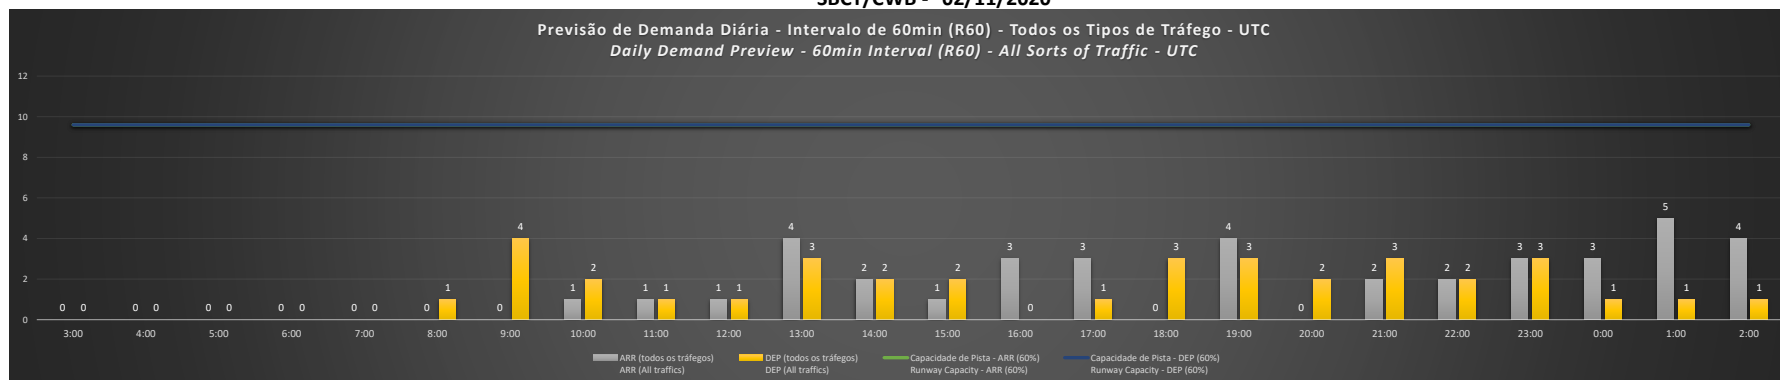

Weekly Overview - Recommended Flight Inspection Schedule

	3:00	4:00	5:00	6:00	7:00	8:00	9:00	10:00	11:00	12:00	13:00	14:00	15:00	16:00	17:00	18:00	19:00	20:00	21:00	22:00	23:00	0:00	1:00	2:00	
02/11/2020	A/D	A/D	A/D	A/D	A/D	A/D	A/D	A/D	A/D	A/D	A/D	A/D	A/D	A/D	A/D	A/D	A/D	A/D	A/D	A/D	A/D	A/D	A/D	A/D	A/D
03/11/2020	A/D	A/D	A/D	A/D	A/D	A/D	A/D	A/D	A/D	A/D	A/D	A/D	A/D	A/D	A/D	A/D	A/D	A/D	A/D	A/D	A/D	A/D	A/D	A/D	A/D
04/11/2020	A/D	A/D	A/D	A/D	A/D	A/D	A/D	A/D	A/D	A/D	A/D	A/D	A/D	A/D	A/D	A/D	A/D	A/D	A/D	A/D	A/D	A/D	A/D	A/D	A/D
05/11/2020	A/D	A/D	A/D	A/D	A/D	A/D	A/D	A/D	A/D	A/D	A/D	A/D	A/D	A/D	A/D	A/D	A/D	A/D	A/D	A/D	A/D	A/D	A/D	A/D	A/D
06/11/2020	A/D	A/D	A/D	A/D	A/D	A/D	A/D	A/D	A/D	A/D	A/D	A/D	A/D	A/D	A/D	A/D	A/D	A/D	A/D	A/D	A/D	A/D	A/D	A/D	A/D
07/11/2020	A/D	A/D	A/D	A/D	A/D	A/D	A/D	A/D	A/D	A/D	A/D	A/D	A/D	A/D	A/D	A/D	A/D	A/D	A/D	A/D	A/D	A/D	A/D	A/D	A/D
08/11/2020	A/D	A/D	A/D	A/D	A/D	A/D	A/D	A/D	A/D	A/D	A/D	A/D	A/D	A/D	A/D	A/D	A/D	A/D	A/D	A/D	A/D	A/D	A/D	A/D	A/D

A/D - Horário Recomendado para Inspeção em Voo (aproximação e decolagem)
Recommended Flight Inspection Schedule (approach and departure)

A - Horário Recomendado para Inspeção em Voo (aproximação somente)
Recommended Flight Inspection Schedule (approach only)

NR - Horário Não Recomendado para Inspeção em Voo
Not Recommended Flight Inspection Schedule

D - Horário Recomendado para Inspeção em Voo (decolagem somente)
Recommended Flight Inspection Schedule (departure only)

SBCT/CWB - 02/11/2020