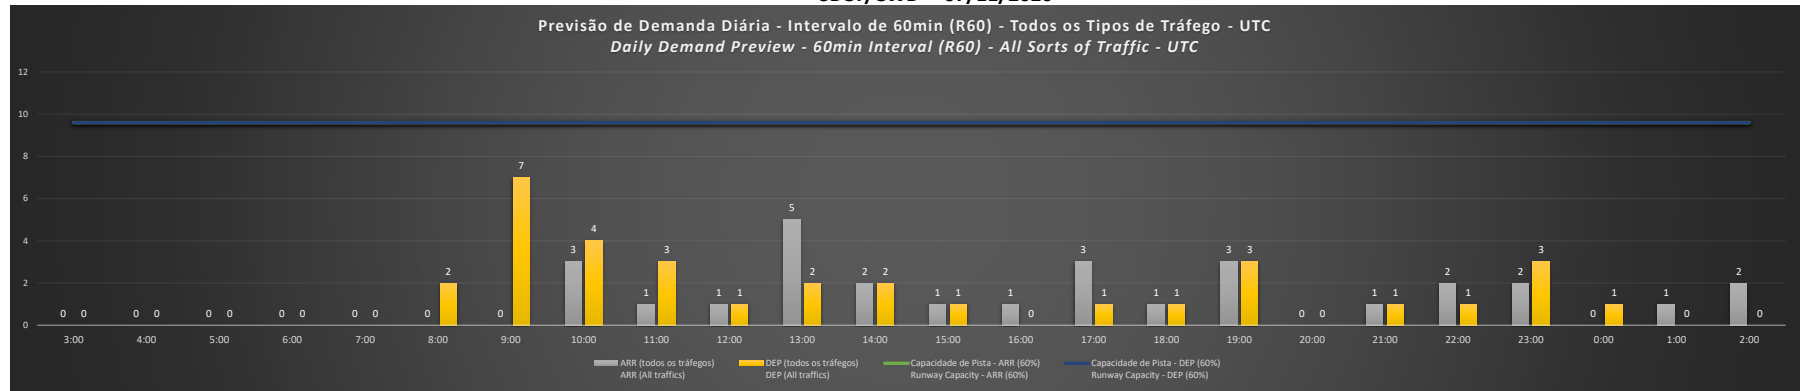

SBCT/CWB - 07/11/2020