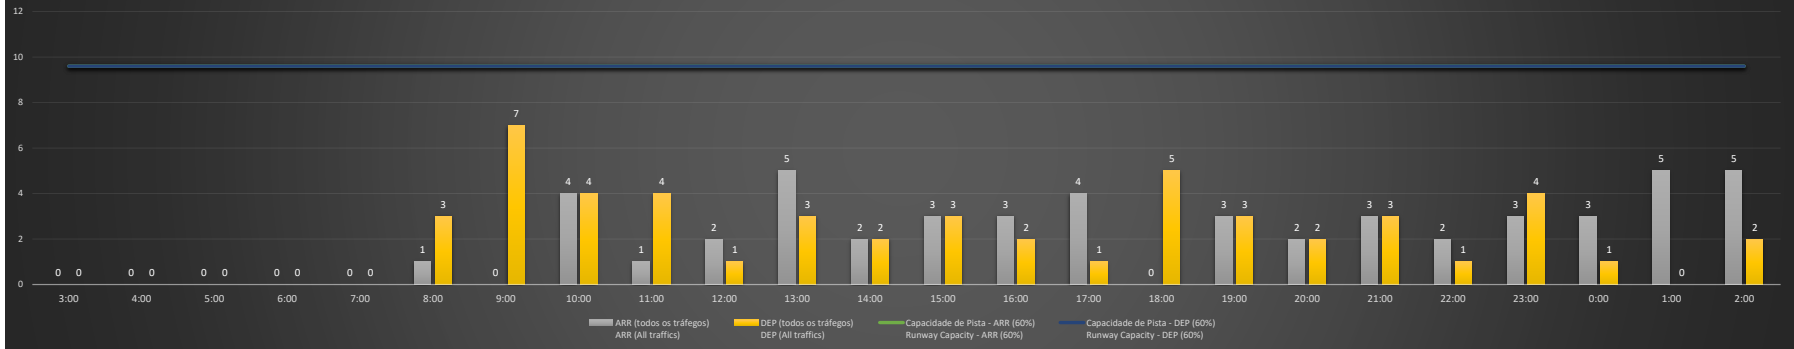

**NR** - Horário Não Recomendado para Inspeção em Voo  
 Not Recommended Flight Inspection Schedule

**D** - Horário Recomendado para Inspeção em Voo (decolagem somente)  
 Recommended Flight Inspection Schedule (departure only)

SBCT/CWB - 02/11/2020

SBCT/CWB - 03/11/2020

**SBCT/CWB - 04/11/2020**

Previsão de Demanda Diária - Intervalo de 60min (R60) - Todos os Tipos de Tráfego - UTC  
 Daily Demand Preview - 60min Interval (R60) - All Sorts of Traffic - UTC

**SBCT/CWB - 05/11/2020**

Previsão de Demanda Diária - Intervalo de 60min (R60) - Todos os Tipos de Tráfego - UTC  
 Daily Demand Preview - 60min Interval (R60) - All Sorts of Traffic - UTC

**SBCT/CWB - 06/11/2020**

Previsão de Demanda Diária - Intervalo de 60min (R60) - Todos os Tipos de Tráfego - UTC  
 Daily Demand Preview - 60min Interval (R60) - All Sorts of Traffic - UTC