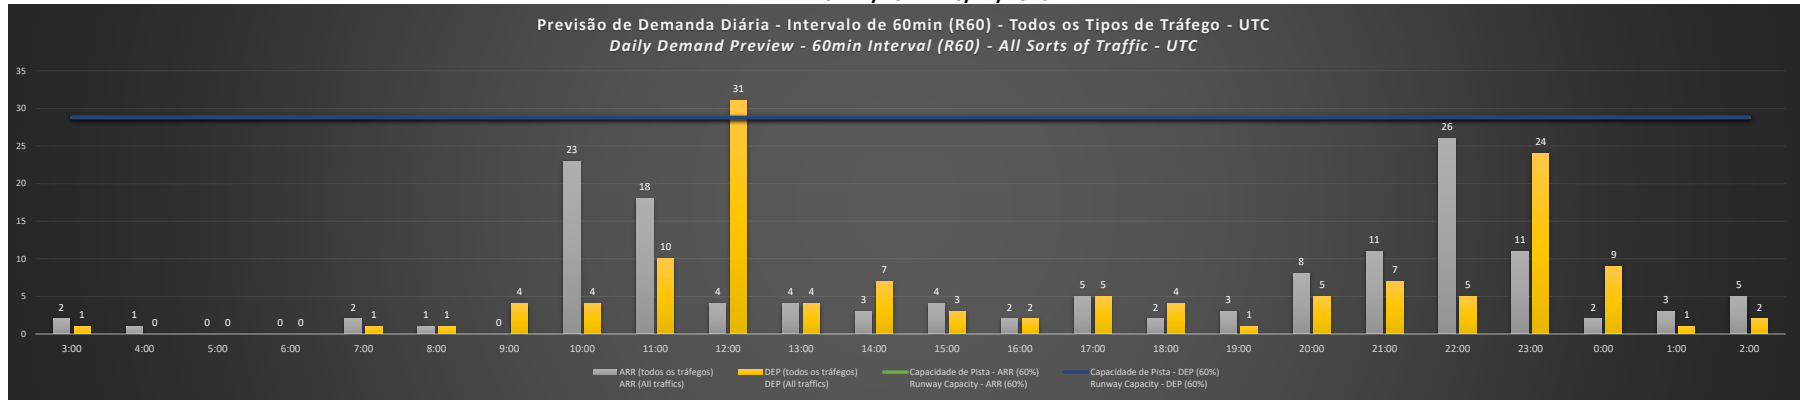

NR - Horário Não Recomendado para Inspeção em Voo
 Not Recommended Flight Inspection Schedule

D - Horário Recomendado para Inspeção em Voo (decolagem somente)
 Recommended Flight Inspection Schedule (departure only)

SBBR/BSB - 08/11/2020

Previsão de Demanda Diária - Intervalo de 60min (R60) - Todos os Tipos de Tráfego - UTC
 Daily Demand Preview - 60min Interval (R60) - All Sorts of Traffic - UTC

SBBR/BSB - 09/11/2020

Previsão de Demanda Diária - Intervalo de 60min (R60) - Todos os Tipos de Tráfego - UTC
 Daily Demand Preview - 60min Interval (R60) - All Sorts of Traffic - UTC

SBBR/BSB - 10/11/2020

SBBR/BSB - 11/11/2020