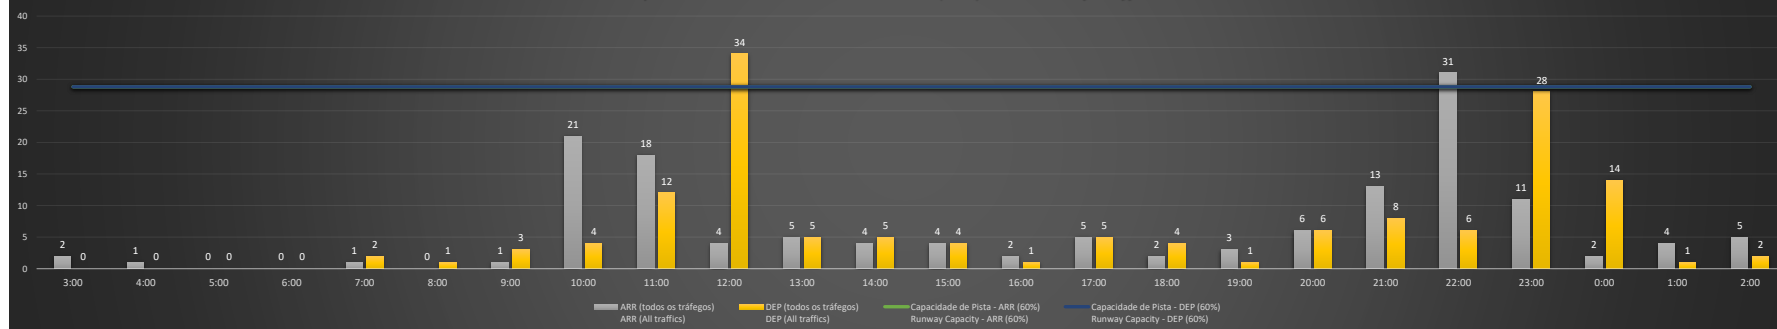

SBBR/BSB - 09/11/2020

Previsão de Demanda Diária - Intervalo de 60min (R60) - Todos os Tipos de Tráfego - UTC
Daily Demand Preview - 60min Interval (R60) - All Sorts of Traffic - UTC