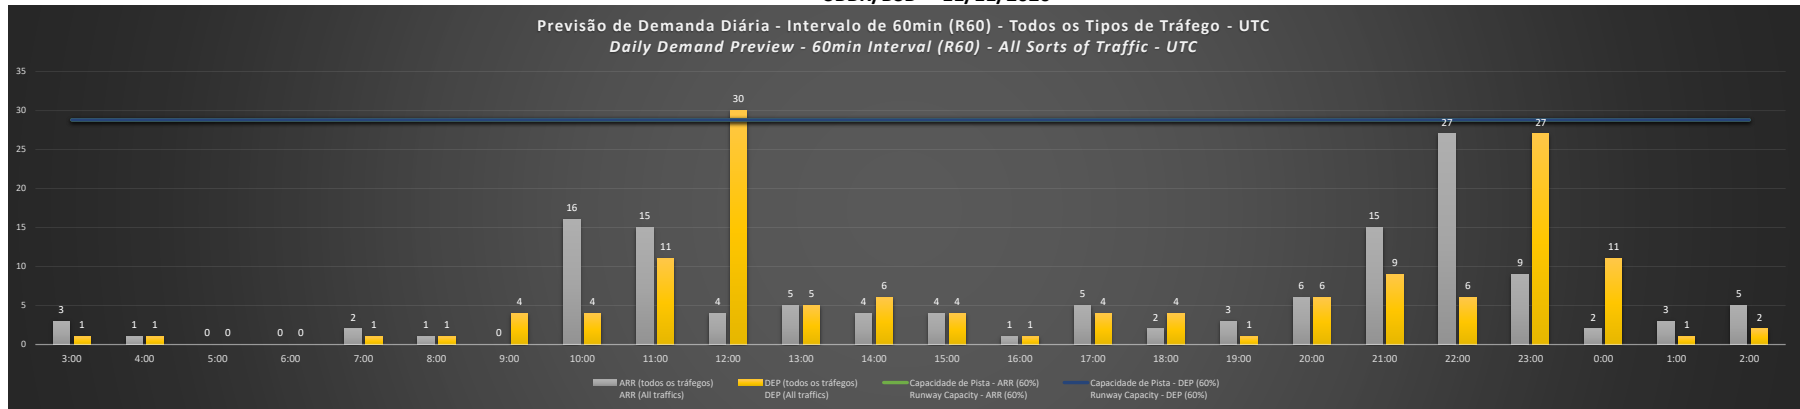

NR - Horário Não Recomendado para Inspeção em Voo
 Not Recommended Flight Inspection Schedule

D - Horário Recomendado para Inspeção em Voo (decolagem somente)
 Recommended Flight Inspection Schedule (departure only)

SBBR/BSB - 08/11/2020

Previsão de Demanda Diária - Intervalo de 60min (R60) - Todos os Tipos de Tráfego - UTC
 Daily Demand Preview - 60min Interval (R60) - All Sorts of Traffic - UTC

SBBR/BSB - 09/11/2020

Previsão de Demanda Diária - Intervalo de 60min (R60) - Todos os Tipos de Tráfego - UTC
 Daily Demand Preview - 60min Interval (R60) - All Sorts of Traffic - UTC

SBBR/BSB - 10/11/2020

SBBR/BSB - 11/11/2020