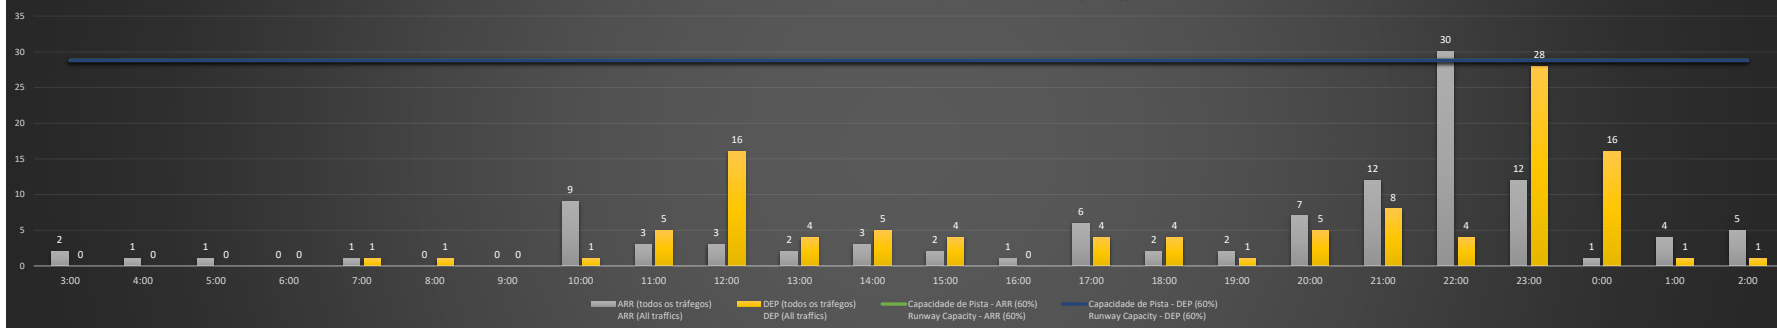

Weekly Overview - Recommended Flight Inspection Schedule

	3:00	4:00	5:00	6:00	7:00	8:00	9:00	10:00	11:00	12:00	13:00	14:00	15:00	16:00	17:00	18:00	19:00	20:00	21:00	22:00	23:00	0:00	1:00	2:00
08/11/2020	A/D	A/D	A/D	A/D	A/D	A/D	A/D	A/D	A/D	A/D	A/D	A/D	A/D	A/D	A/D	A/D	A/D	A/D	A/D	D	A/D	A/D	A/D	A/D
09/11/2020	A/D	A/D	A/D	A/D	A/D	A/D	A/D	A/D	A/D	A	A/D	A/D	A/D	A/D	A/D	A/D	A/D	A/D	A/D	D	A/D	A/D	A/D	A/D
10/11/2020	A/D	A/D	A/D	A/D	A/D	A/D	A/D	A/D	A/D	A	A/D	A/D	A/D	A/D	A/D	A/D	A/D	A/D	A/D	A/D	A/D	A/D	A/D	A/D
11/11/2020	A/D	A/D	A/D	A/D	A/D	A/D	A/D	A/D	A/D	A	A/D	A/D	A/D	A/D	A/D	A/D	A/D	A/D	A/D	A/D	A/D	A/D	A/D	A/D
12/11/2020	A/D	A/D	A/D	A/D	A/D	A/D	A/D	A/D	A/D	A	A/D	A/D	A/D	A/D	A/D	A/D	A/D	A/D	A/D	D	A/D	A/D	A/D	A/D
13/11/2020	A/D	A/D	A/D	A/D	A/D	A/D	A/D	A/D	A/D	A	A/D	A/D	A/D	A/D	A/D	A/D	A/D	A/D	A/D	D	A/D	A/D	A/D	A/D
14/11/2020	A/D	A/D	A/D	A/D	A/D	A/D	A/D	A/D	A/D	A	A/D	A/D	A/D	A/D	A/D	A/D	A/D	A/D	A/D	A/D	A/D	A/D	A/D	A/D

A - Horário Recomendado para Inspeção em Voo (aproximação somente)
Recommended Flight Inspection Schedule (approach only)

NR - Horário Não Recomendado para Inspeção em Voo
Not Recommended Flight Inspection Schedule

D - Horário Recomendado para Inspeção em Voo (decolagem somente)
Recommended Flight Inspection Schedule (departure only)

SBBR/BSB - 08/11/2020

Previsão de Demanda Diária - Intervalo de 60min (R60) - Todos os Tipos de Tráfego - UTC
Daily Demand Preview - 60min Interval (R60) - All Sorts of Traffic - UTC