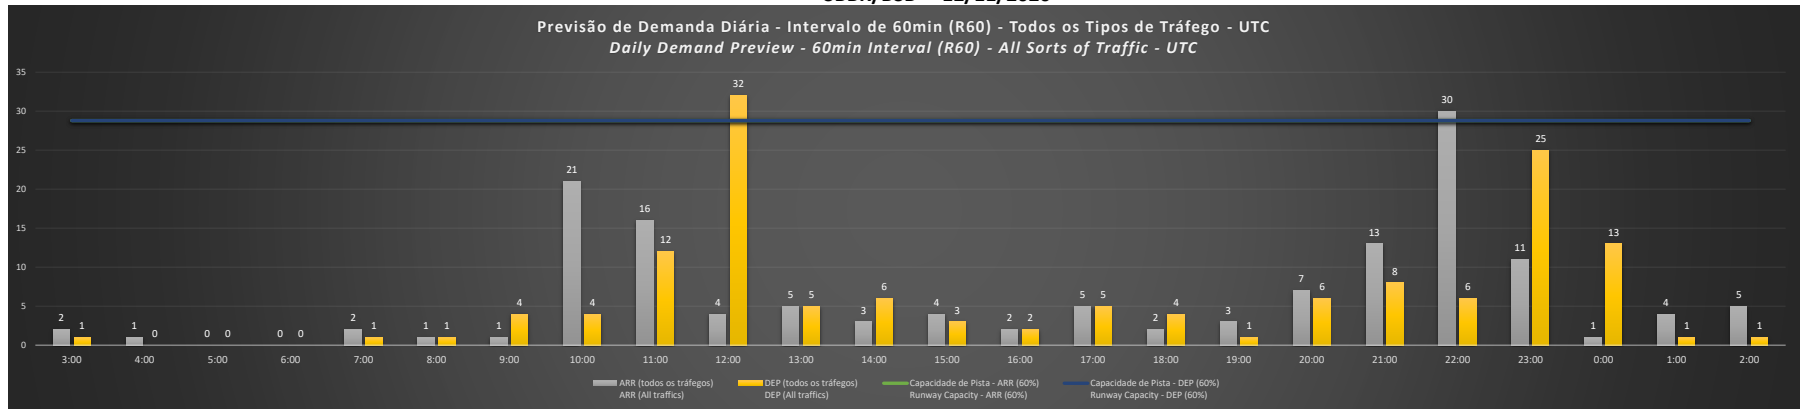

SBBR/BSB - 12/11/2020