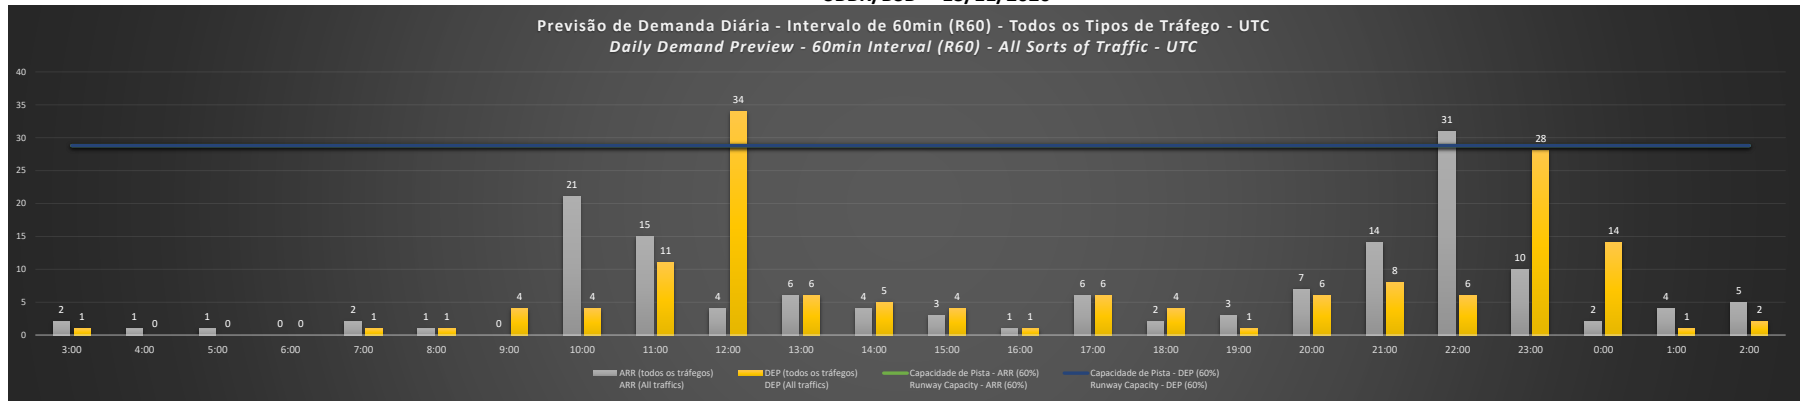

SBBR/BSB - 13/11/2020