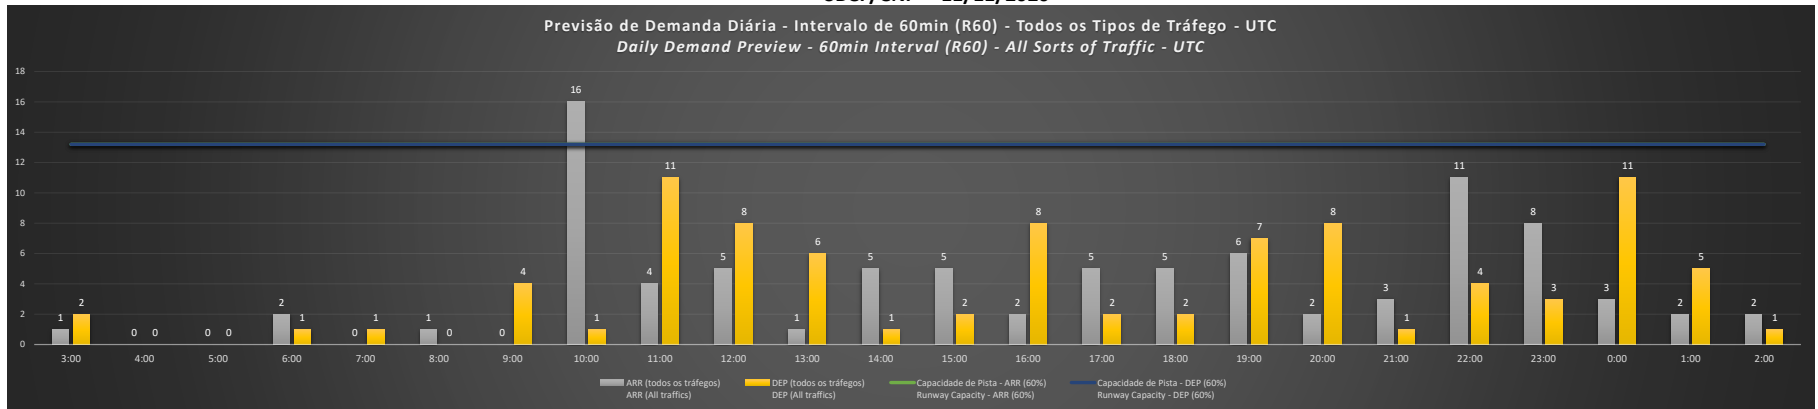

NR - Horário Não Recomendado para Inspeção em Voo
 Not Recommended Flight Inspection Schedule

D - Horário Recomendado para Inspeção em Voo (decolagem somente)
 Recommended Flight Inspection Schedule (departure only)

Previsão de Demanda Diária - Intervalo de 60min (R60) - Todos os Tipos de Tráfego - UTC
 Daily Demand Preview - 60min Interval (R60) - All Sorts of Traffic - UTC

SBCF/CNF - 10/11/2020

SBCF/CNF - 11/11/2020