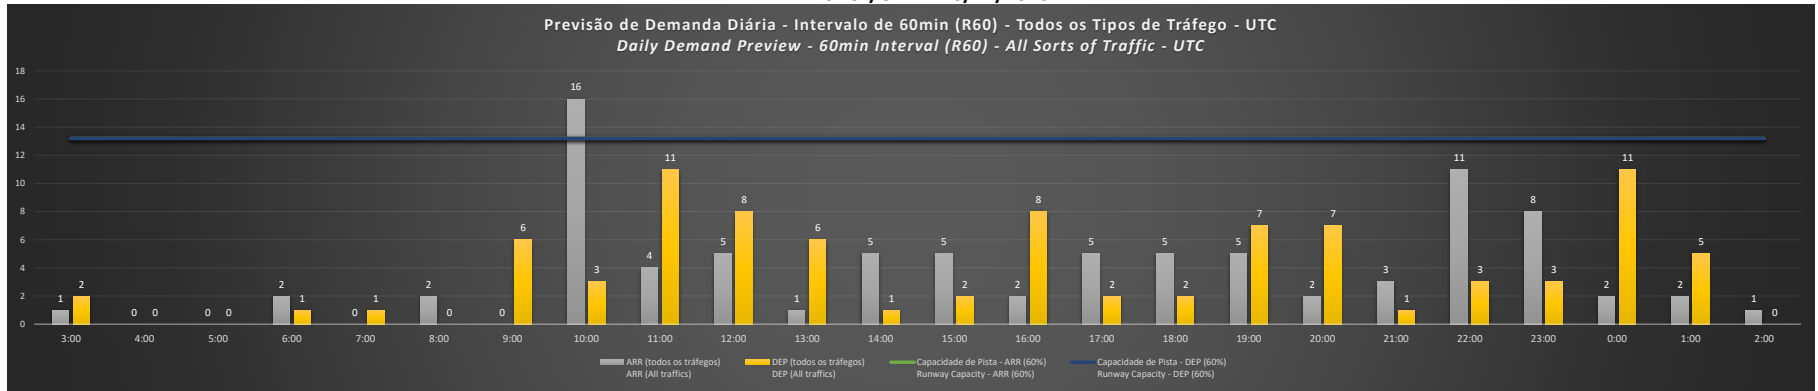

NR - Horário Não Recomendado para Inspeção em Voo
 Not Recommended Flight Inspection Schedule

D - Horário Recomendado para Inspeção em Voo (decolagem somente)
 Recommended Flight Inspection Schedule (departure only)

SBCF/CNF - 08/11/2020

Previsão de Demanda Diária - Intervalo de 60min (R60) - Todos os Tipos de Tráfego - UTC
 Daily Demand Preview - 60min Interval (R60) - All Sorts of Traffic - UTC

SBCF/CNF - 09/11/2020

Previsão de Demanda Diária - Intervalo de 60min (R60) - Todos os Tipos de Tráfego - UTC
 Daily Demand Preview - 60min Interval (R60) - All Sorts of Traffic - UTC

SBCF/CNF - 10/11/2020

SBCF/CNF - 11/11/2020