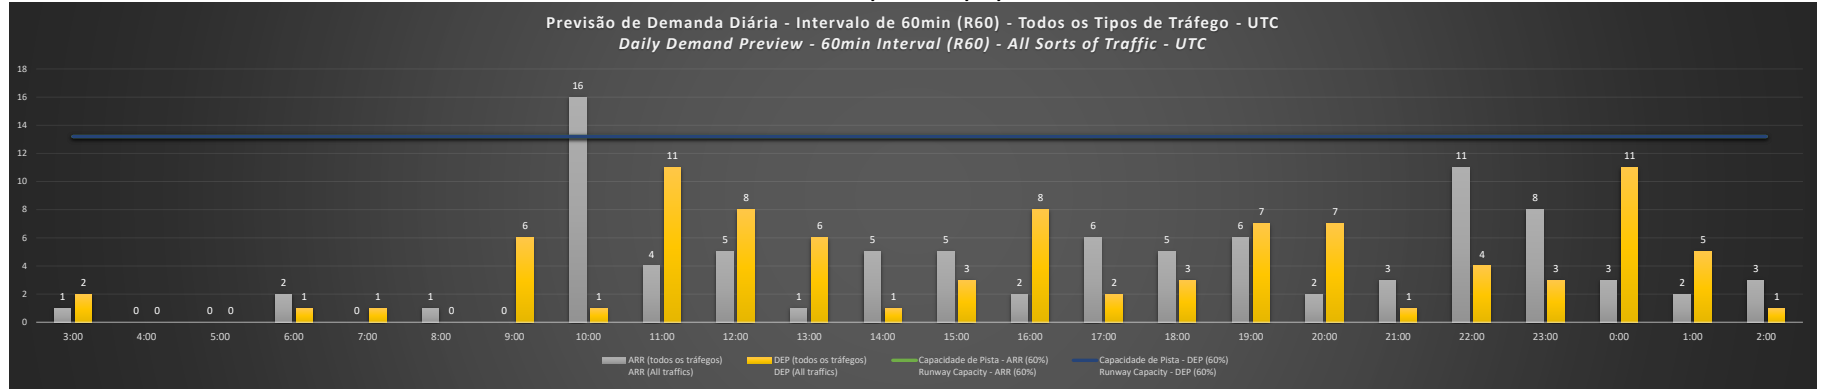

SBCF/CNF - 13/11/2020