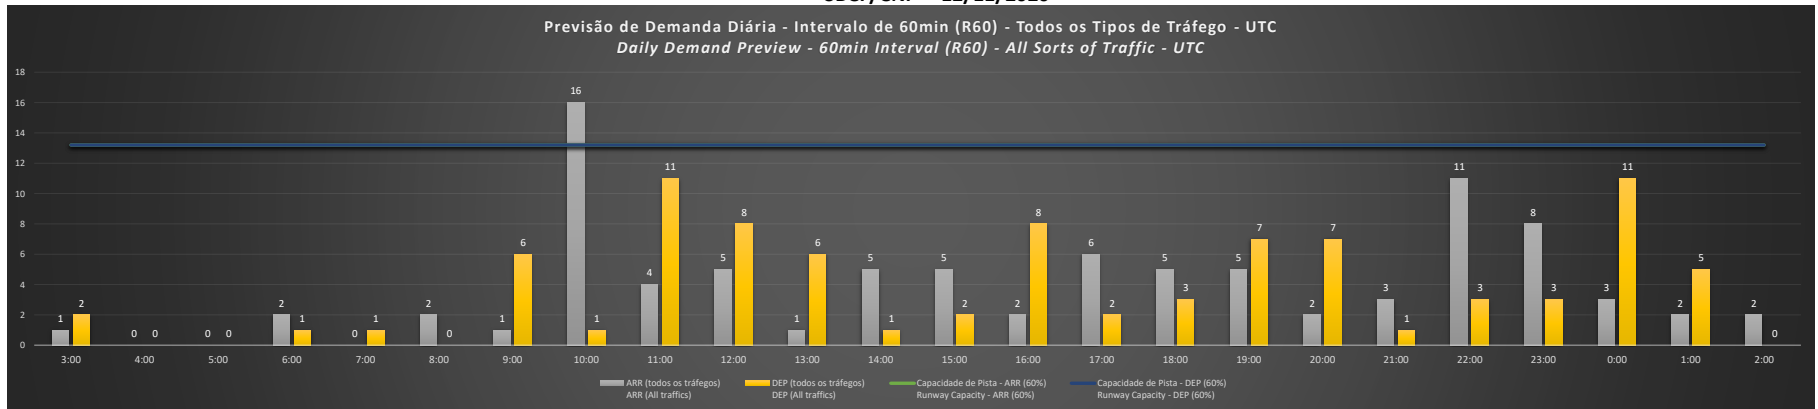

SBCF/CNF - 12/11/2020