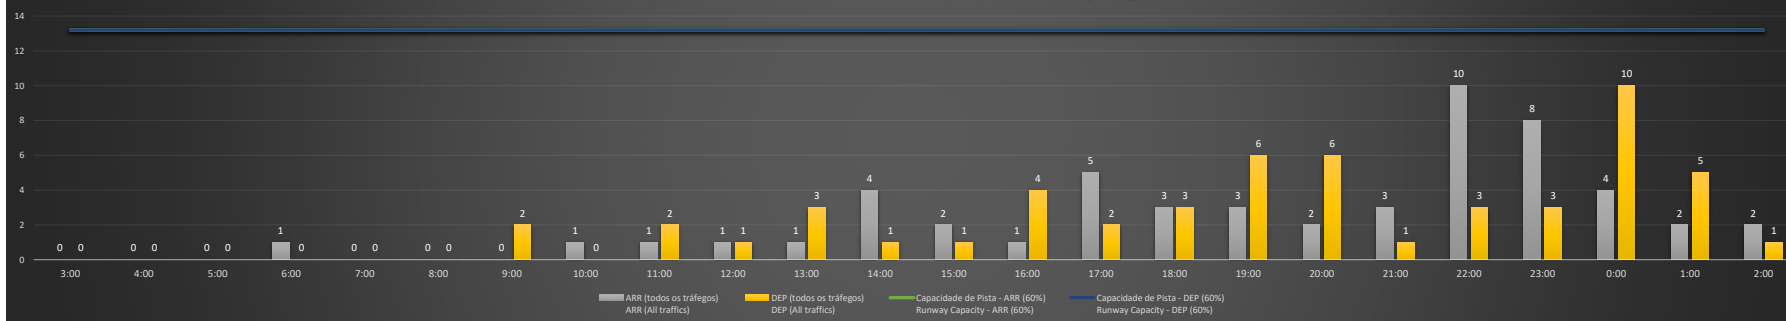

Weekly Overview - Recommended Flight Inspection Schedule

	3:00	4:00	5:00	6:00	7:00	8:00	9:00	10:00	11:00	12:00	13:00	14:00	15:00	16:00	17:00	18:00	19:00	20:00	21:00	22:00	23:00	0:00	1:00	2:00
08/11/2020	A/D	A/D	A/D	A/D	A/D	A/D	A/D	A/D	A/D	A/D	A/D	A/D	A/D	A/D	A/D	A/D	A/D	A/D	A/D	A/D	A/D	A/D	A/D	A/D
09/11/2020	A/D	A/D	A/D	A/D	A/D	A/D	A/D	D	A/D	A/D	A/D	A/D	A/D	A/D	A/D	A/D	A/D	A/D	A/D	A/D	A/D	A/D	A/D	A/D
10/11/2020	A/D	A/D	A/D	A/D	A/D	A/D	A/D	D	A/D	A/D	A/D	A/D	A/D	A/D	A/D	A/D	A/D	A/D	A/D	A/D	A/D	A/D	A/D	A/D
11/11/2020	A/D	A/D	A/D	A/D	A/D	A/D	A/D	D	A/D	A/D	A/D	A/D	A/D	A/D	A/D	A/D	A/D	A/D	A/D	A/D	A/D	A/D	A/D	A/D
12/11/2020	A/D	A/D	A/D	A/D	A/D	A/D	A/D	D	A/D	A/D	A/D	A/D	A/D	A/D	A/D	A/D	A/D	A/D	A/D	A/D	A/D	A/D	A/D	A/D
13/11/2020	A/D	A/D	A/D	A/D	A/D	A/D	A/D	D	A/D	A/D	A/D	A/D	A/D	A/D	A/D	A/D	A/D	A/D	A/D	A/D	A/D	A/D	A/D	A/D
14/11/2020	A/D	A/D	A/D	A/D	A/D	A/D	A/D	D	A/D	A/D	A/D	A/D	A/D	A/D	A/D	A/D	A/D	A/D	A/D	A/D	A/D	A/D	A/D	A/D

A - Horário Recomendado para Inspeção em Voo (aproximação somente)
Recommended Flight Inspection Schedule (approach only)

NR - Horário Não Recomendado para Inspeção em Voo
Not Recommended Flight Inspection Schedule

D - Horário Recomendado para Inspeção em Voo (decolagem somente)
Recommended Flight Inspection Schedule (departure only)

SBCF/CNF - 08/11/2020

Previsão de Demanda Diária - Intervalo de 60min (R60) - Todos os Tipos de Tráfego - UTC
Daily Demand Preview - 60min Interval (R60) - All Sorts of Traffic - UTC