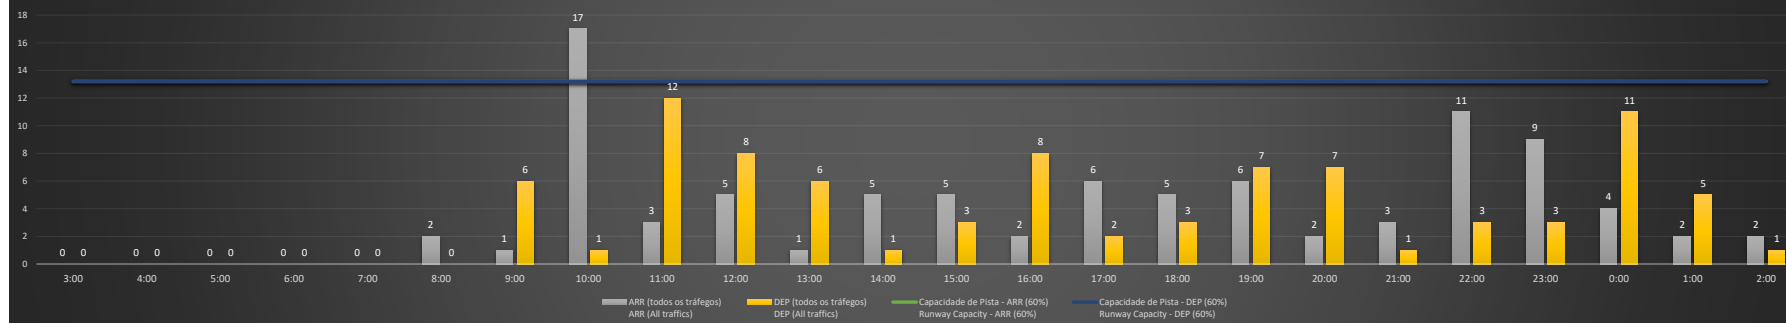

SBCF/CNF - 09/11/2020

Previsão de Demanda Diária - Intervalo de 60min (R60) - Todos os Tipos de Tráfego - UTC
Daily Demand Preview - 60min Interval (R60) - All Sorts of Traffic - UTC