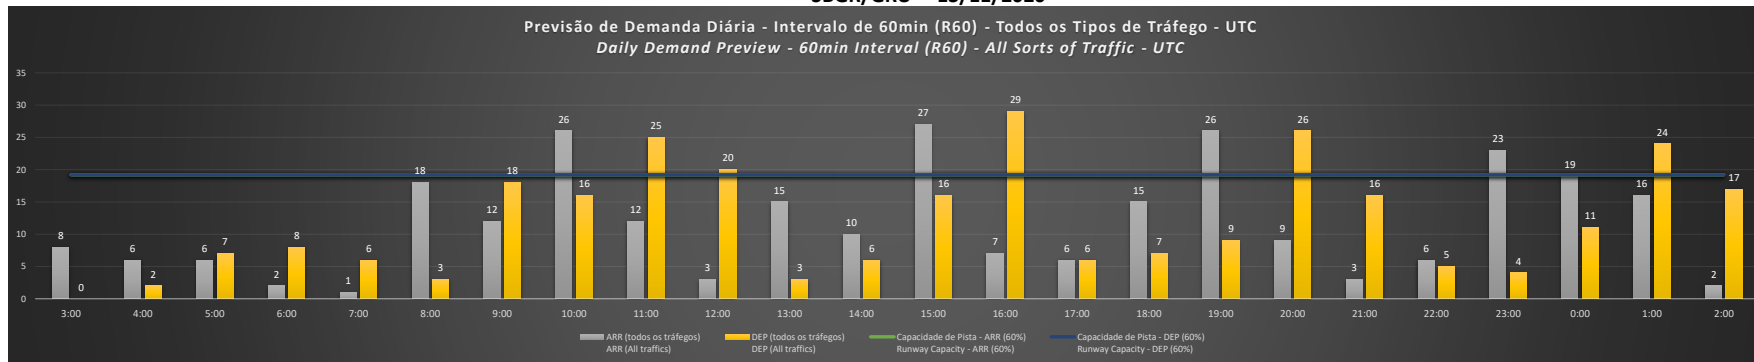

SBGR/GRU - 13/11/2020