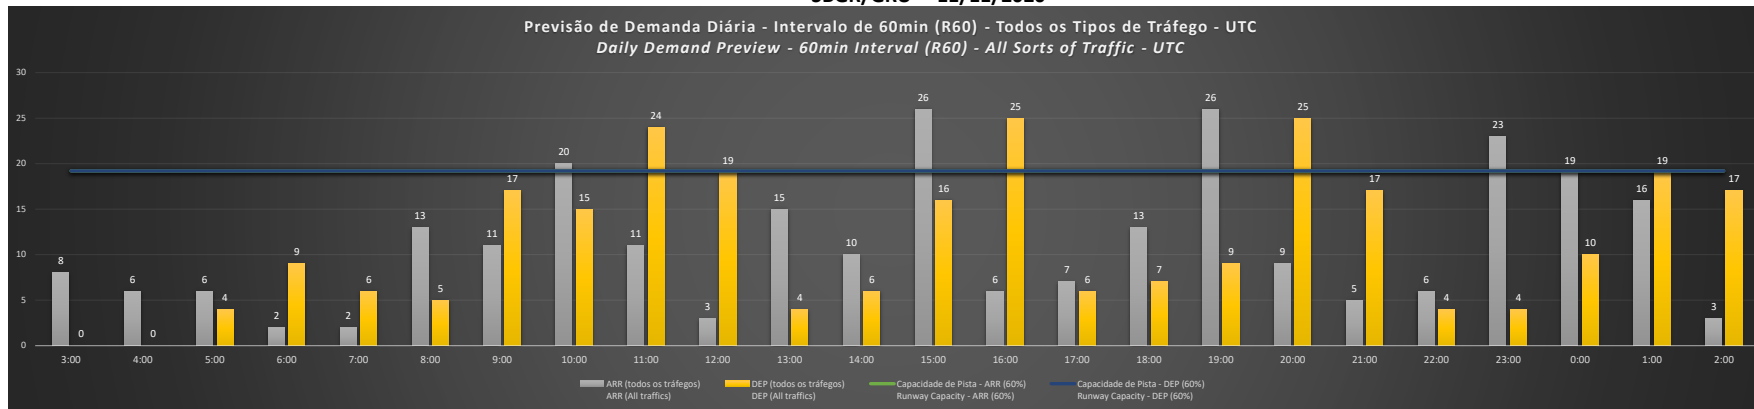

SBGR/GRU - 11/11/2020