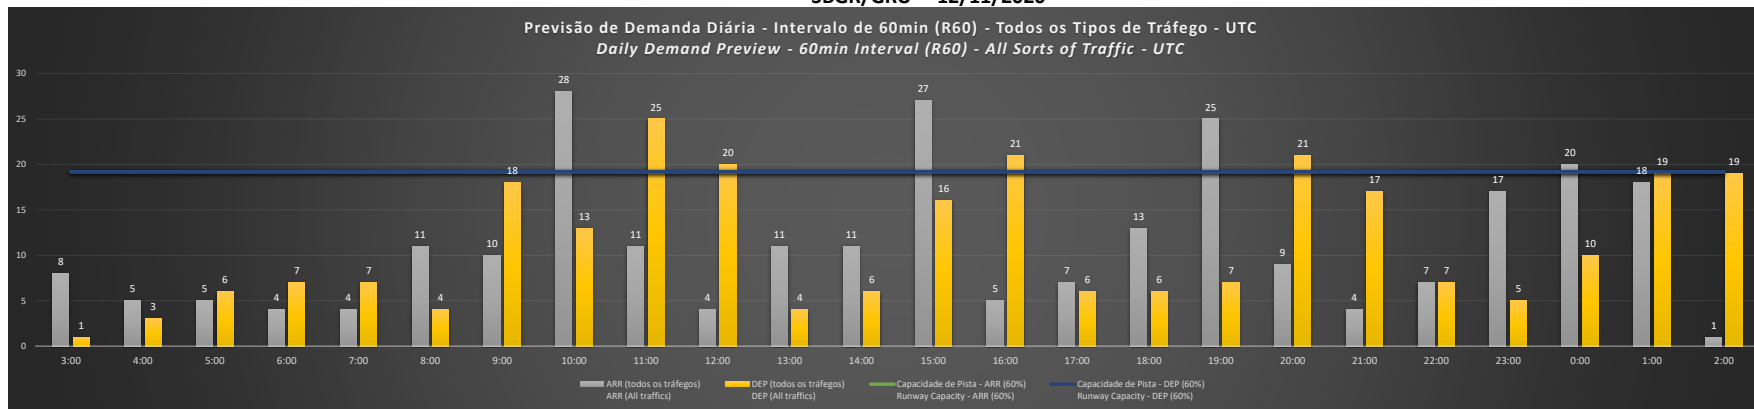

SBGR/GRU - 12/11/2020