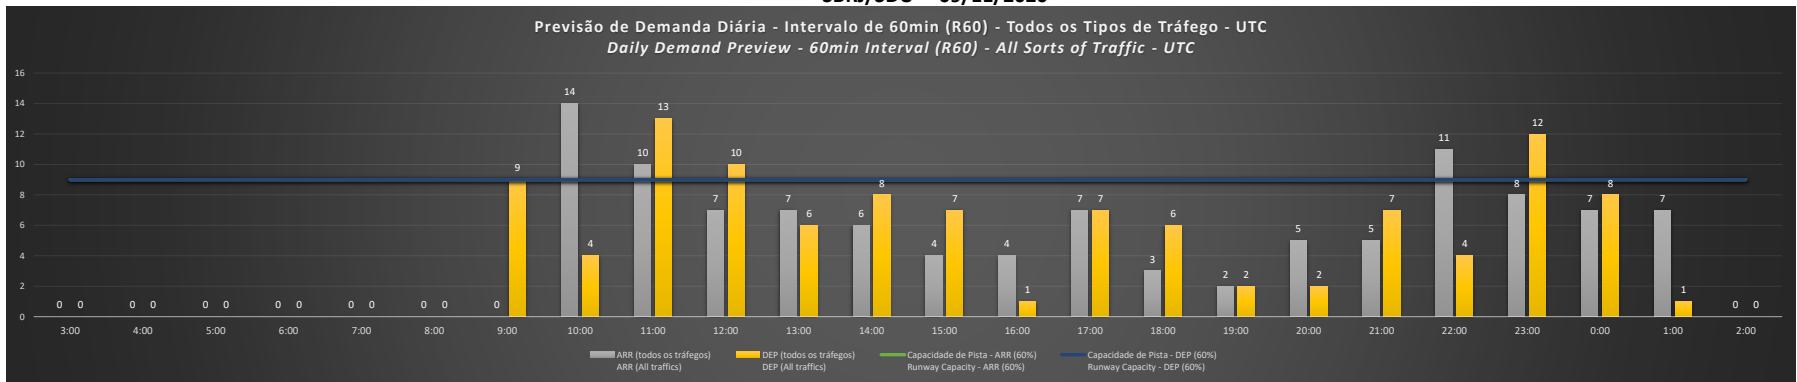

Visão Geral Semanal - Horários Recomendados para Inspeção em Voo

Weekly Overview - Recommended Flight Inspection Schedule

	3:00	4:00	5:00	6:00	7:00	8:00	9:00	10:00	11:00	12:00	13:00	14:00	15:00	16:00	17:00	18:00	19:00	20:00	21:00	22:00	23:00	0:00	1:00	2:00
09/11/2020	A/D	A/D	A/D	A/D	A/D	A/D	A	D	NR	A	A/D	A/D	A/D	A/D	A/D	A/D	A/D	A/D	A/D	D	A	A/D	A/D	A/D
10/11/2020	A/D	A/D	A/D	A/D	A/D	A/D	A	D	NR	A	A/D	A/D	A/D	A/D	A/D	A/D	A/D	A/D	A/D	D	A/D	A/D	A/D	A/D
11/11/2020	A/D	A/D	A/D	A/D	A/D	A/D	A	A/D	NR	A	A/D	A/D	A/D	A/D	A/D	A/D	A/D	A/D	A/D	D	A	A/D	A/D	A/D
12/11/2020	A/D	A/D	A/D	A/D	A/D	A/D	A	D	NR	A	A/D	A/D	A/D	A/D	A/D	A/D	A/D	A/D	A/D	D	A	A/D	A/D	A/D
13/11/2020	A/D	A/D	A/D	A/D	A/D	A/D	A	D	NR	A	A/D	A/D	A/D	A/D	A/D	A/D	A/D	A/D	A/D	D	A	A/D	A/D	A/D
14/11/2020	A/D	A/D	A/D	A/D	A/D	A/D	A	D	NR	A	A/D	A/D	A/D	A/D	A/D	A/D	A/D	A/D	A/D	A/D	A/D	A/D	A/D	A/D
15/11/2020	A/D	A/D	A/D	A/D	A/D	A/D	A/D	A/D	A/D	A/D	A/D	A/D	A/D	A/D	A/D	A/D	A/D	A/D	A/D	D	A	A/D	A/D	A/D

A/D - Horário Recomendado para Inspeção em Voo (aproximação e decolagem)
Recommended Flight Inspection Schedule (approach and departure)

A - Horário Recomendado para Inspeção em Voo (aproximação somente)
Recommended Flight Inspection Schedule (approach only)

NR - Horário Não Recomendado para Inspeção em Voo
Not Recommended Flight Inspection Schedule

D - Horário Recomendado para Inspeção em Voo (decolagem somente)
Recommended Flight Inspection Schedule (departure only)

SBRJ/SDU - 09/11/2020