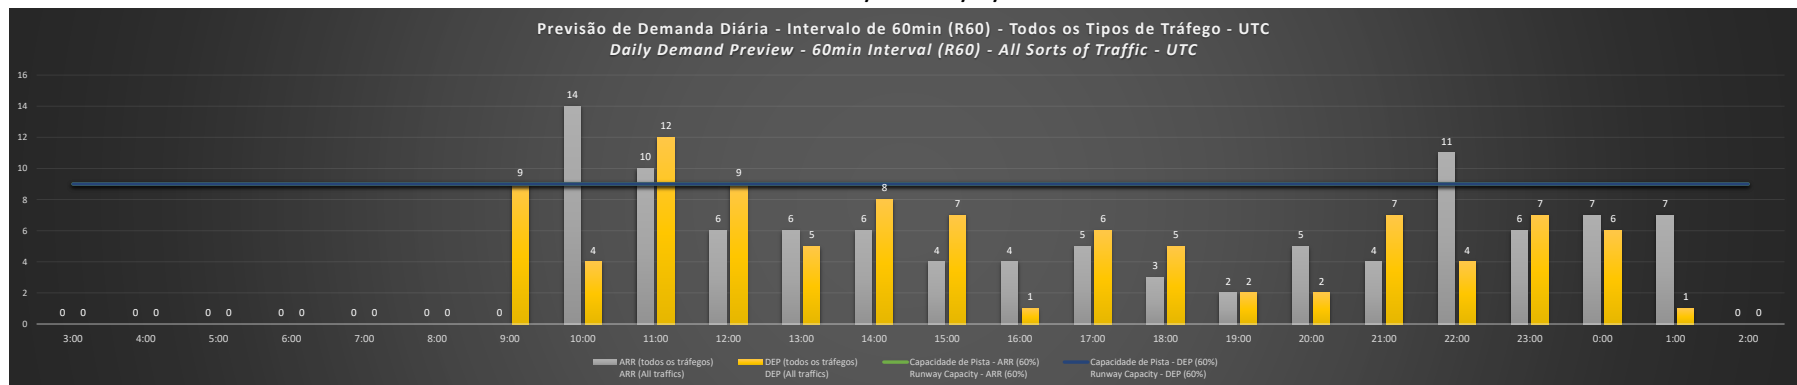

SBRJ/SDU - 10/11/2020