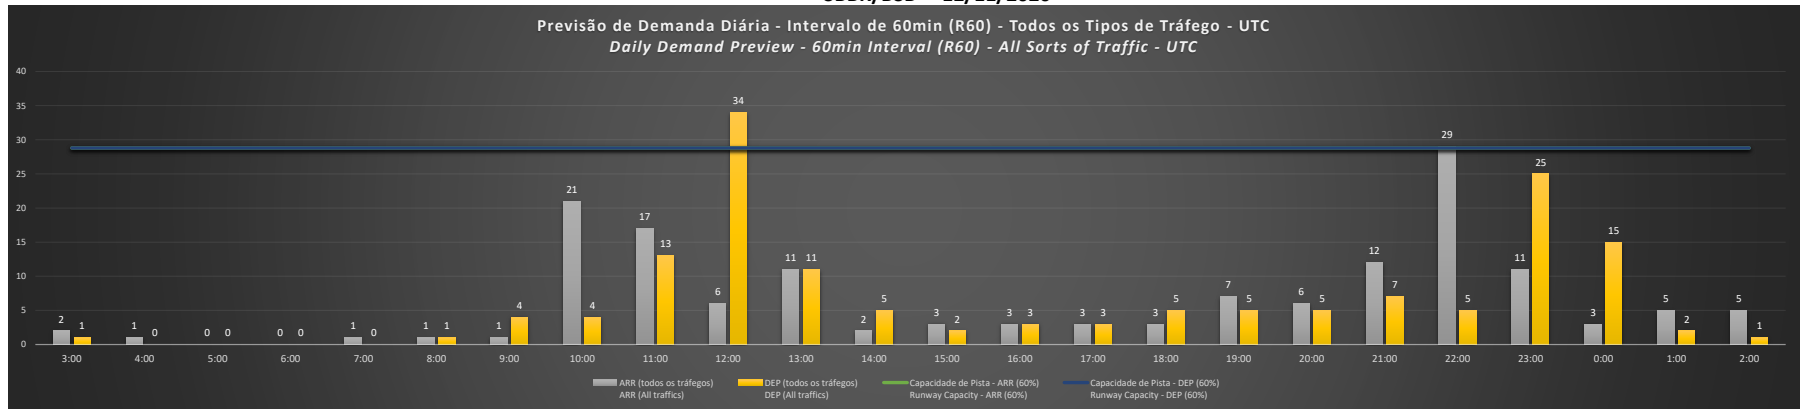

NR - Horário Não Recomendado para Inspeção em Voo
 Not Recommended Flight Inspection Schedule

D - Horário Recomendado para Inspeção em Voo (decolagem somente)
 Recommended Flight Inspection Schedule (departure only)

SBBR/BSB - 09/11/2020

Previsão de Demanda Diária - Intervalo de 60min (R60) - Todos os Tipos de Tráfego - UTC
 Daily Demand Preview - 60min Interval (R60) - All Sorts of Traffic - UTC

SBBR/BSB - 10/11/2020

Previsão de Demanda Diária - Intervalo de 60min (R60) - Todos os Tipos de Tráfego - UTC
 Daily Demand Preview - 60min Interval (R60) - All Sorts of Traffic - UTC

SBBR/BSB - 11/11/2020

SBBR/BSB - 12/11/2020