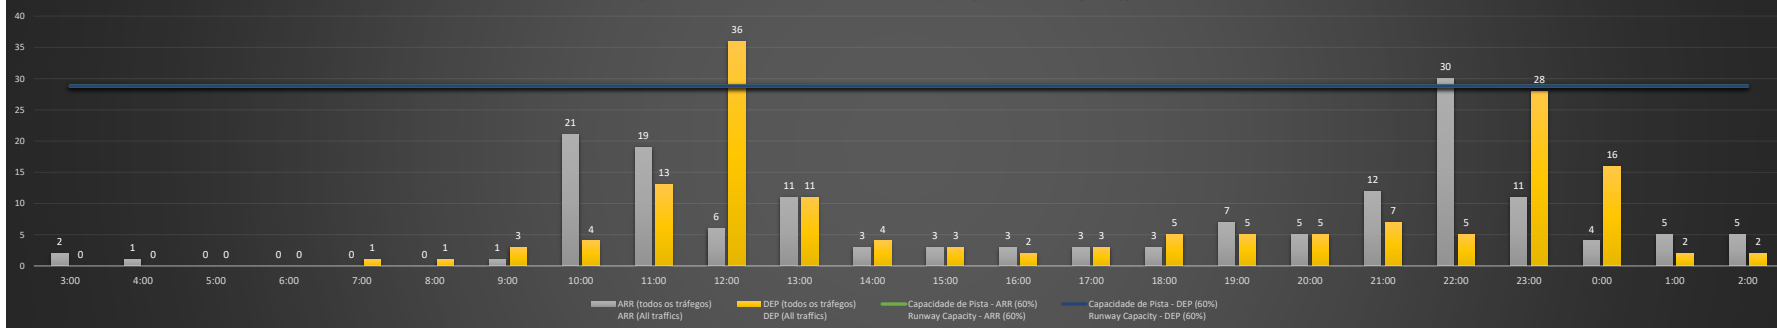

Weekly Overview - Recommended Flight Inspection Schedule

	3:00	4:00	5:00	6:00	7:00	8:00	9:00	10:00	11:00	12:00	13:00	14:00	15:00	16:00	17:00	18:00	19:00	20:00	21:00	22:00	23:00	0:00	1:00	2:00	
09/11/2020	A/D	A/D	A/D	A/D	A/D	A/D	A/D	A/D	A/D	A	A/D	A/D	A/D	A/D	A/D	A/D	A/D	A/D	A/D	D	A/D	A/D	A/D	A/D	A/D
10/11/2020	A/D	A/D	A/D	A/D	A/D	A/D	A/D	A/D	A/D	A	A/D	A/D	A/D	A/D	A/D	A/D	A/D	A/D	A/D	A/D	A/D	A/D	A/D	A/D	A/D
11/11/2020	A/D	A/D	A/D	A/D	A/D	A/D	A/D	A/D	A/D	A	A/D	A/D	A/D	A/D	A/D	A/D	A/D	A/D	A/D	A/D	A/D	A/D	A/D	A/D	A/D
12/11/2020	A/D	A/D	A/D	A/D	A/D	A/D	A/D	A/D	A/D	A	A/D	A/D	A/D	A/D	A/D	A/D	A/D	A/D	A/D	A/D	D	A/D	A/D	A/D	A/D
13/11/2020	A/D	A/D	A/D	A/D	A/D	A/D	A/D	A/D	A/D	A	A/D	A/D	A/D	A/D	A/D	A/D	A/D	A/D	A/D	A/D	D	A/D	A/D	A/D	A/D
14/11/2020	A/D	A/D	A/D	A/D	A/D	A/D	A/D	A/D	A/D	A	A/D	A/D	A/D	A/D	A/D	A/D	A/D	A/D	A/D	A/D	A/D	A/D	A/D	A/D	A/D
15/11/2020	A/D	A/D	A/D	A/D	A/D	A/D	A/D	A/D	A/D	A/D	A/D	A/D	A/D	A/D	A/D	A/D	A/D	A/D	A/D	A/D	D	A/D	A/D	A/D	A/D

A - Horário Recomendado para Inspeção em Voo (aproximação somente)
Recommended Flight Inspection Schedule (approach only)

NR - Horário Não Recomendado para Inspeção em Voo
Not Recommended Flight Inspection Schedule

D - Horário Recomendado para Inspeção em Voo (decolagem somente)
Recommended Flight Inspection Schedule (departure only)

SBBR/BSB - 09/11/2020

Previsão de Demanda Diária - Intervalo de 60min (R60) - Todos os Tipos de Tráfego - UTC
Daily Demand Preview - 60min Interval (R60) - All Sorts of Traffic - UTC