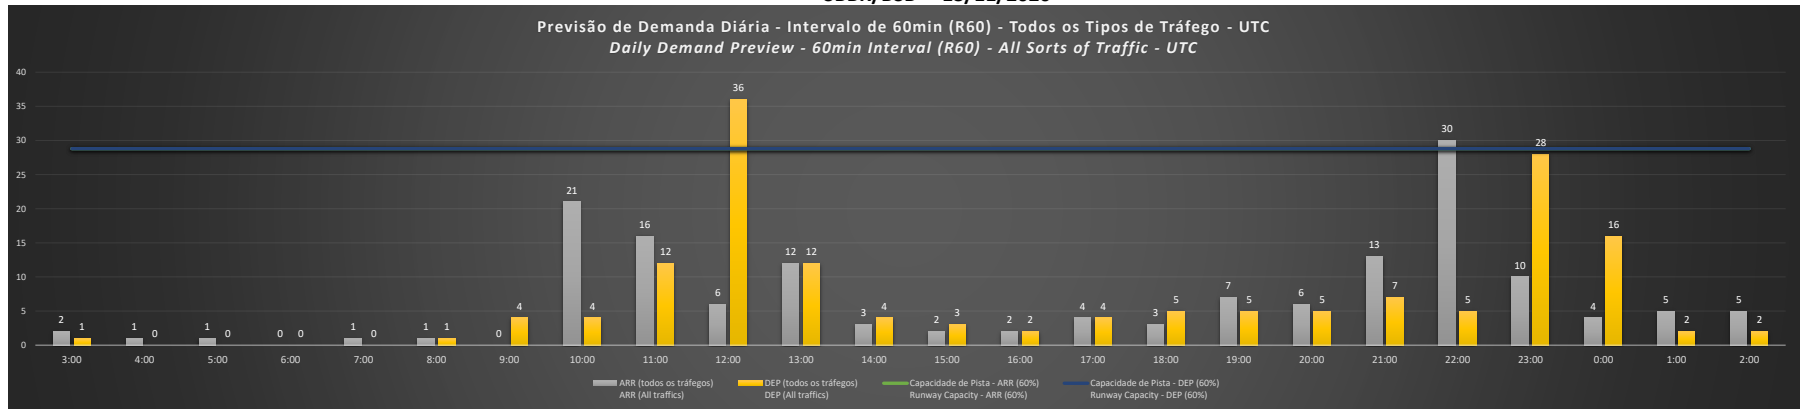

SBBR/BSB - 13/11/2020