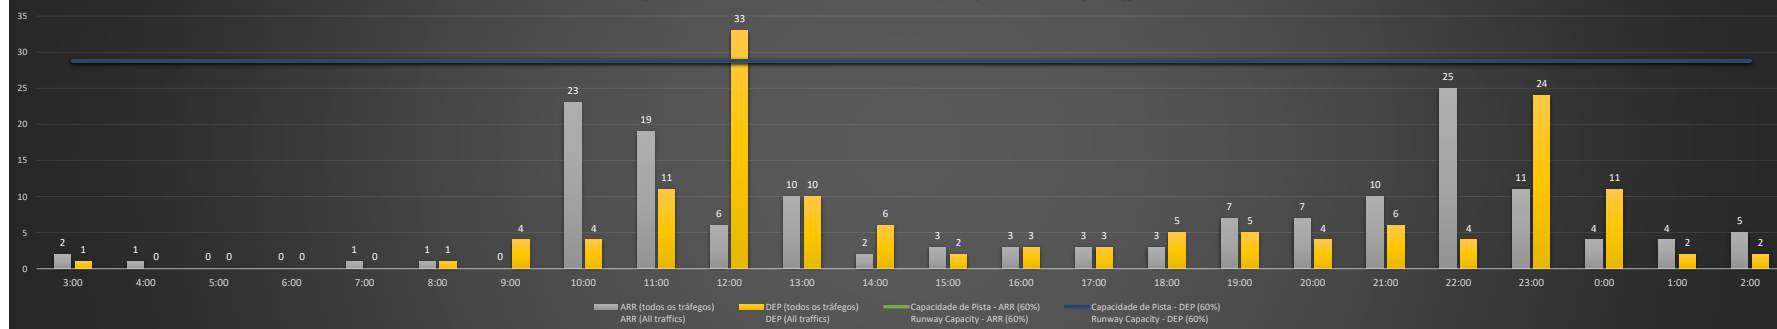

SBBR/BSB - 10/11/2020

Previsão de Demanda Diária - Intervalo de 60min (R60) - Todos os Tipos de Tráfego - UTC
Daily Demand Preview - 60min Interval (R60) - All Sorts of Traffic - UTC