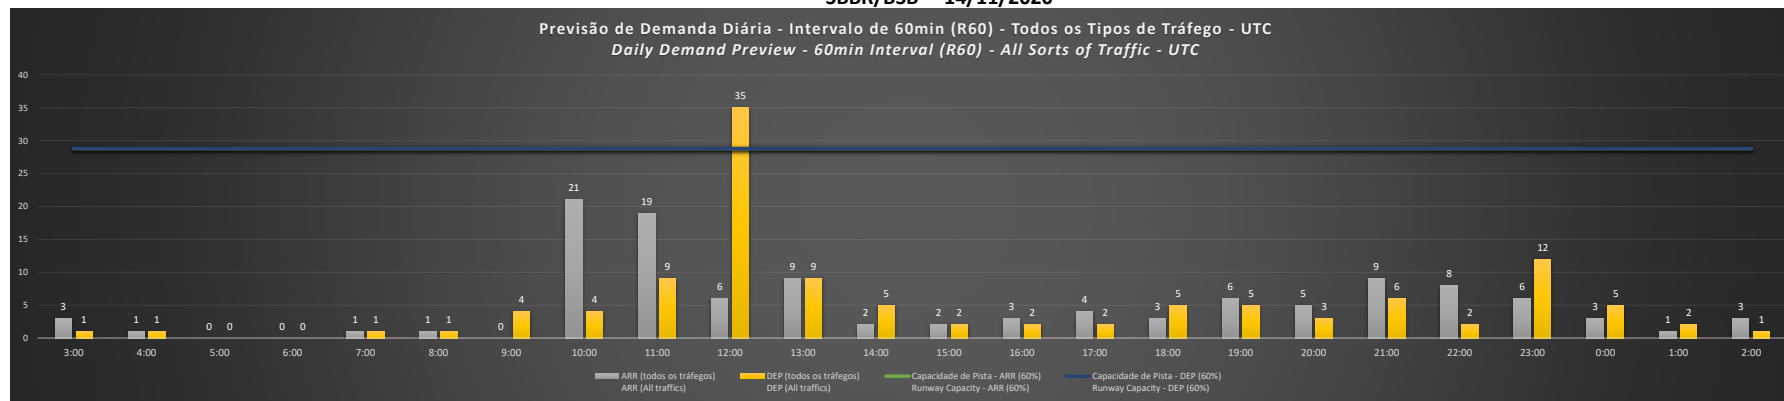

SBBR/BSB - 14/11/2020