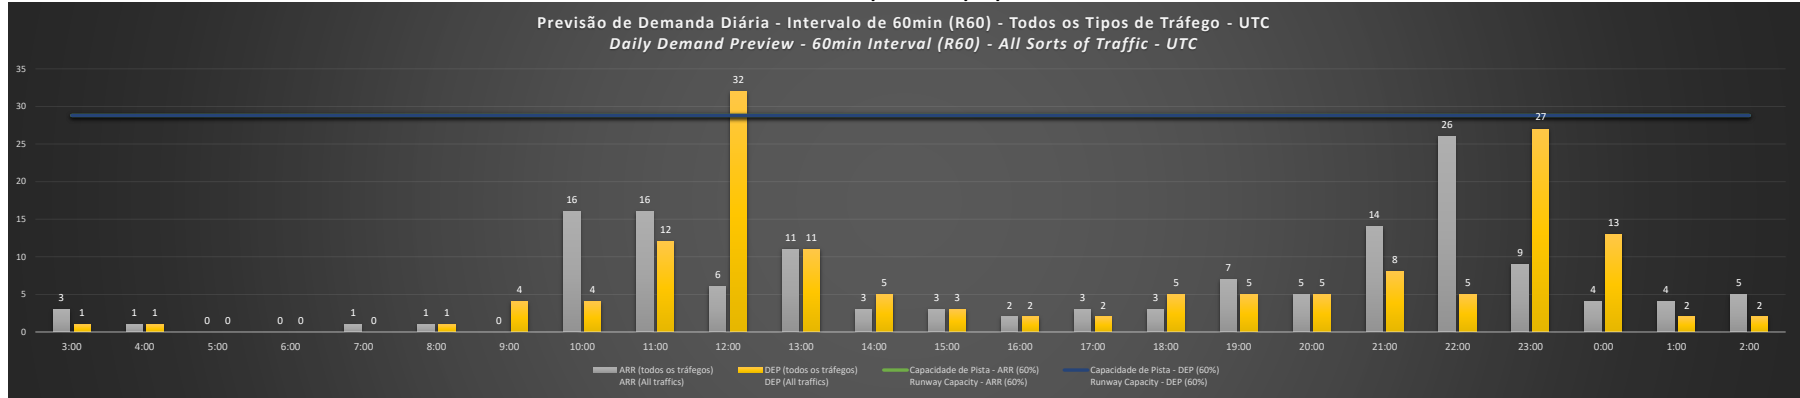

NR - Horário Não Recomendado para Inspeção em Voo
 Not Recommended Flight Inspection Schedule

D - Horário Recomendado para Inspeção em Voo (decolagem somente)
 Recommended Flight Inspection Schedule (departure only)

SBBR/BSB - 09/11/2020

Previsão de Demanda Diária - Intervalo de 60min (R60) - Todos os Tipos de Tráfego - UTC
 Daily Demand Preview - 60min Interval (R60) - All Sorts of Traffic - UTC

SBBR/BSB - 10/11/2020

Previsão de Demanda Diária - Intervalo de 60min (R60) - Todos os Tipos de Tráfego - UTC
 Daily Demand Preview - 60min Interval (R60) - All Sorts of Traffic - UTC

SBBR/BSB - 11/11/2020

SBBR/BSB - 12/11/2020