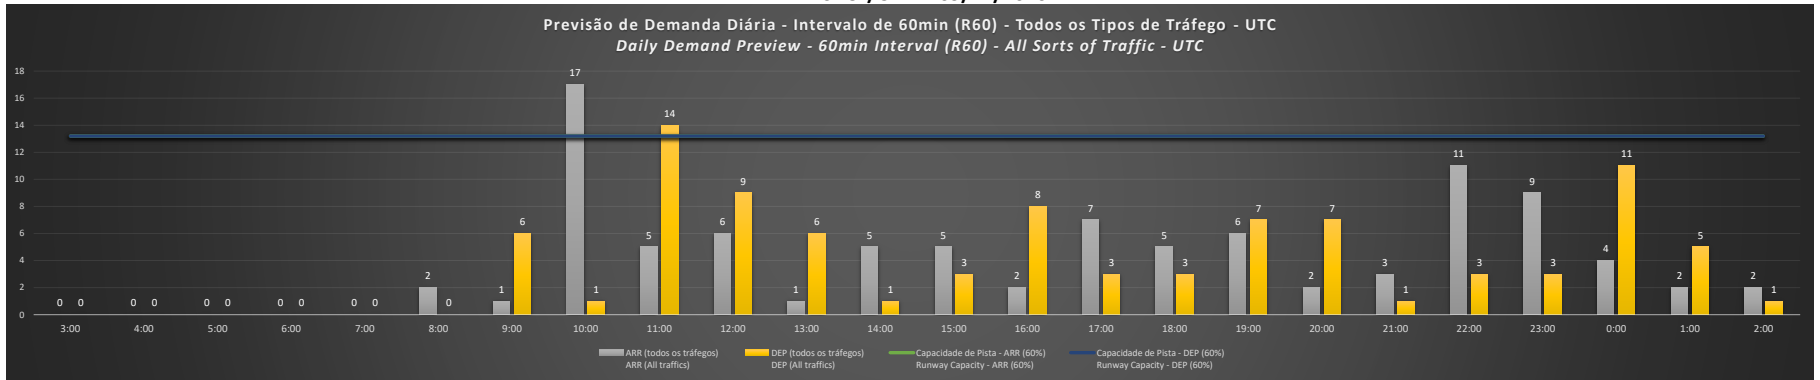

Weekly Overview - Recommended Flight Inspection Schedule

	3:00	4:00	5:00	6:00	7:00	8:00	9:00	10:00	11:00	12:00	13:00	14:00	15:00	16:00	17:00	18:00	19:00	20:00	21:00	22:00	23:00	0:00	1:00	2:00
09/11/2020	A/D	A/D	A/D	A/D	A/D	A/D	A/D	D	A	A/D	A/D	A/D	A/D	A/D	A/D	A/D	A/D	A/D	A/D	A/D	A/D	A/D	A/D	A/D
10/11/2020	A/D	A/D	A/D	A/D	A/D	A/D	A/D	D	A/D	A/D	A/D	A/D	A/D	A/D	A/D	A/D	A/D	A/D	A/D	A/D	A/D	A/D	A/D	A/D
11/11/2020	A/D	A/D	A/D	A/D	A/D	A/D	A/D	D	A/D	A/D	A/D	A/D	A/D	A/D	A/D	A/D	A/D	A/D	A/D	A/D	A/D	A/D	A/D	A/D
12/11/2020	A/D	A/D	A/D	A/D	A/D	A/D	A/D	D	A/D	A/D	A/D	A/D	A/D	A/D	A/D	A/D	A/D	A/D	A/D	A/D	A/D	A/D	A/D	A/D
13/11/2020	A/D	A/D	A/D	A/D	A/D	A/D	A/D	D	A/D	A/D	A/D	A/D	A/D	A/D	A/D	A/D	A/D	A/D	A/D	A/D	A/D	A/D	A/D	A/D
14/11/2020	A/D	A/D	A/D	A/D	A/D	A/D	A/D	D	A/D	A/D	A/D	A/D	A/D	A/D	A/D	A/D	A/D	A/D	A/D	A/D	A/D	A/D	A/D	A/D
15/11/2020	A/D	A/D	A/D	A/D	A/D	A/D	A/D	A/D	A/D	A/D	A/D	A/D	A/D	A/D	A/D	A/D	A/D	A/D	A/D	A/D	A/D	A/D	A/D	A/D

A/D - Horário Recomendado para Inspeção em Voo (aproximação e decolagem)
Recommended Flight Inspection Schedule (approach and departure)

A - Horário Recomendado para Inspeção em Voo (aproximação somente)
Recommended Flight Inspection Schedule (approach only)

NR - Horário Não Recomendado para Inspeção em Voo
Not Recommended Flight Inspection Schedule

D - Horário Recomendado para Inspeção em Voo (decolagem somente)
Recommended Flight Inspection Schedule (departure only)

SBCF/CNF - 09/11/2020