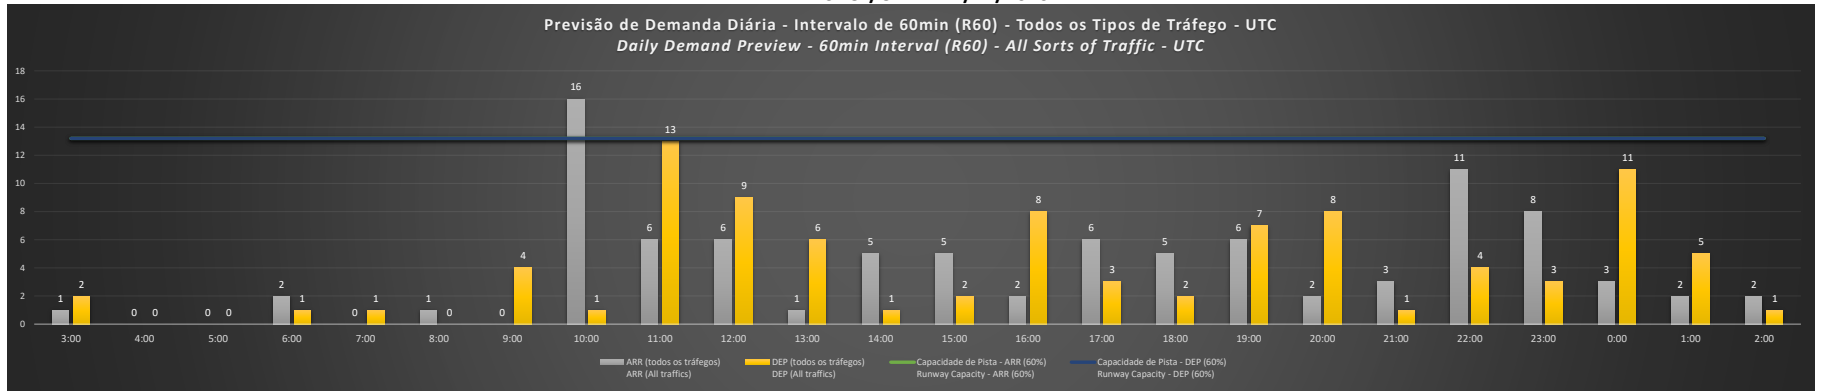

Visão Geral Semanal - Horários Recomendados para Inspeção em Voo

Weekly Overview - Recommended Flight Inspection Schedule

	3:00	4:00	5:00	6:00	7:00	8:00	9:00	10:00	11:00	12:00	13:00	14:00	15:00	16:00	17:00	18:00	19:00	20:00	21:00	22:00	23:00	0:00	1:00	2:00
09/11/2020	A/D	A/D	A/D	A/D	A/D	A/D	A/D	D	A	A/D	A/D	A/D	A/D	A/D	A/D	A/D	A/D	A/D	A/D	A/D	A/D	A/D	A/D	A/D
10/11/2020	A/D	A/D	A/D	A/D	A/D	A/D	A/D	D	A/D	A/D	A/D	A/D	A/D	A/D	A/D	A/D	A/D	A/D	A/D	A/D	A/D	A/D	A/D	A/D
11/11/2020	A/D	A/D	A/D	A/D	A/D	A/D	A/D	D	A/D	A/D	A/D	A/D	A/D	A/D	A/D	A/D	A/D	A/D	A/D	A/D	A/D	A/D	A/D	A/D
12/11/2020	A/D	A/D	A/D	A/D	A/D	A/D	A/D	D	A/D	A/D	A/D	A/D	A/D	A/D	A/D	A/D	A/D	A/D	A/D	A/D	A/D	A/D	A/D	A/D
13/11/2020	A/D	A/D	A/D	A/D	A/D	A/D	A/D	D	A/D	A/D	A/D	A/D	A/D	A/D	A/D	A/D	A/D	A/D	A/D	A/D	A/D	A/D	A/D	A/D
14/11/2020	A/D	A/D	A/D	A/D	A/D	A/D	A/D	D	A/D	A/D	A/D	A/D	A/D	A/D	A/D	A/D	A/D	A/D	A/D	A/D	A/D	A/D	A/D	A/D
15/11/2020	A/D	A/D	A/D	A/D	A/D	A/D	A/D	A/D	A/D	A/D	A/D	A/D	A/D	A/D	A/D	A/D	A/D	A/D	A/D	A/D	A/D	A/D	A/D	A/D

A/D - Horário Recomendado para Inspeção em Voo (aproximação e decolagem)
 Recommended Flight Inspection Schedule (approach and departure)

A - Horário Recomendado para Inspeção em Voo (aproximação somente)
 Recommended Flight Inspection Schedule (approach only)

NR - Horário Não Recomendado para Inspeção em Voo
 Not Recommended Flight Inspection Schedule

D - Horário Recomendado para Inspeção em Voo (decolagem somente)
 Recommended Flight Inspection Schedule (departure only)

SBCF/CNF - 09/11/2020

SBCF/CNF - 10/11/2020

SBCF/CNF - 11/11/2020

SBCF/CNF - 12/11/2020

SBCF/CNF - 13/11/2020

SBCF/CNF - 14/11/2020

SBCF/CNF - 15/11/2020