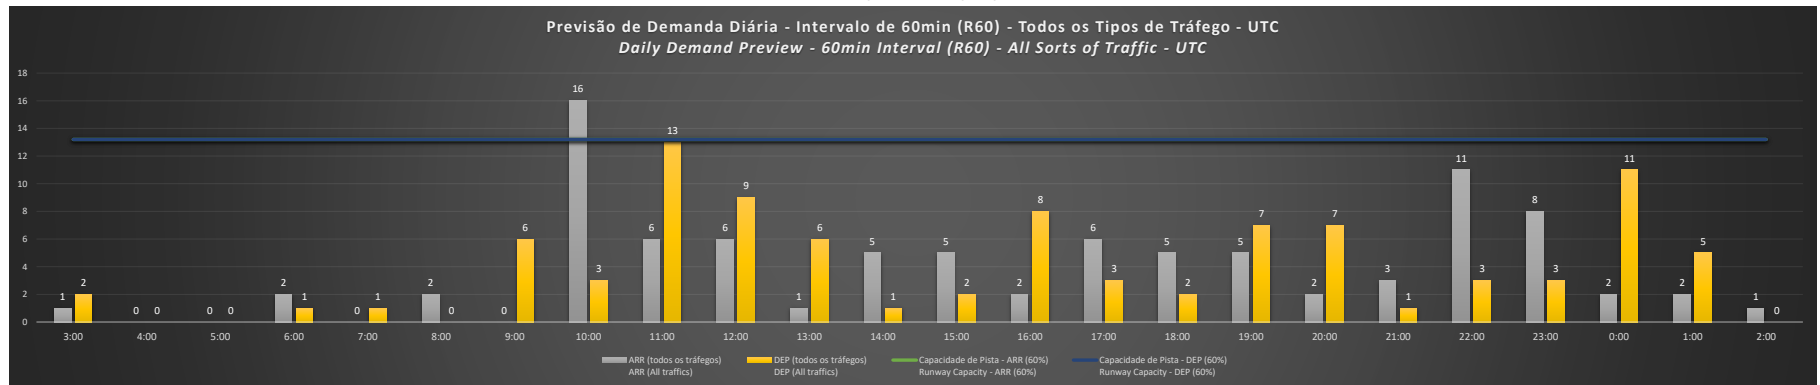

SBCF/CNF - 10/11/2020