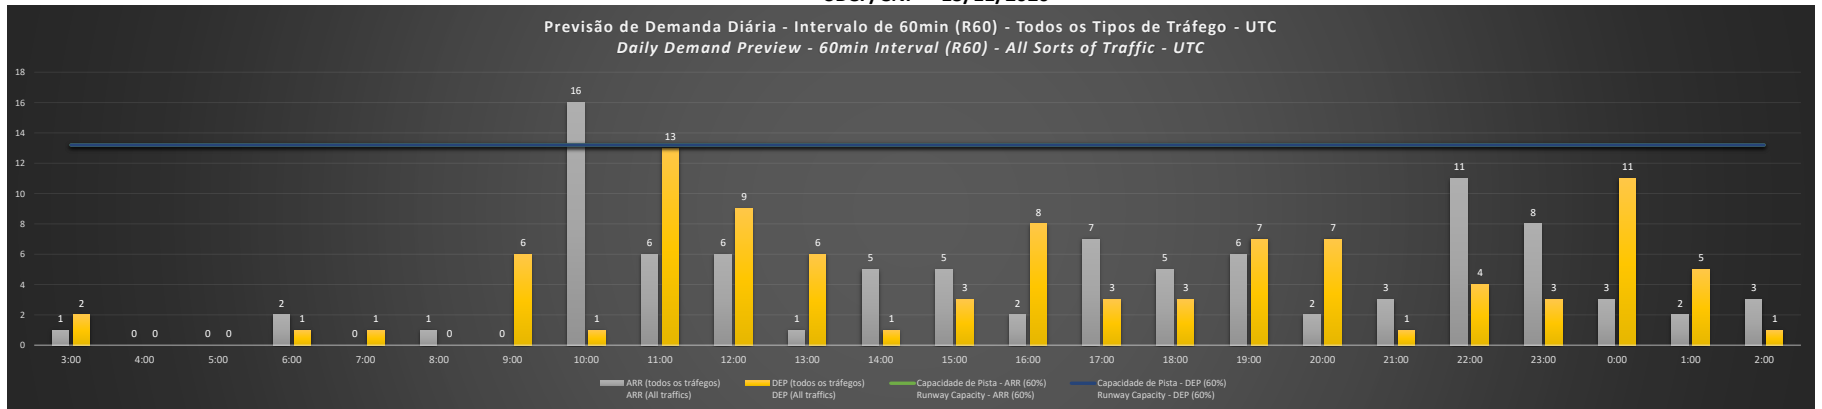

Visão Geral Semanal - Horários Recomendados para Inspeção em Voo

Weekly Overview - Recommended Flight Inspection Schedule

	3:00	4:00	5:00	6:00	7:00	8:00	9:00	10:00	11:00	12:00	13:00	14:00	15:00	16:00	17:00	18:00	19:00	20:00	21:00	22:00	23:00	0:00	1:00	2:00
09/11/2020	A/D	A/D	A/D	A/D	A/D	A/D	A/D	D	A	A/D	A/D	A/D	A/D	A/D	A/D	A/D	A/D	A/D	A/D	A/D	A/D	A/D	A/D	A/D
10/11/2020	A/D	A/D	A/D	A/D	A/D	A/D	A/D	D	A/D	A/D	A/D	A/D	A/D	A/D	A/D	A/D	A/D	A/D	A/D	A/D	A/D	A/D	A/D	A/D
11/11/2020	A/D	A/D	A/D	A/D	A/D	A/D	A/D	D	A/D	A/D	A/D	A/D	A/D	A/D	A/D	A/D	A/D	A/D	A/D	A/D	A/D	A/D	A/D	A/D
12/11/2020	A/D	A/D	A/D	A/D	A/D	A/D	A/D	D	A/D	A/D	A/D	A/D	A/D	A/D	A/D	A/D	A/D	A/D	A/D	A/D	A/D	A/D	A/D	A/D
13/11/2020	A/D	A/D	A/D	A/D	A/D	A/D	A/D	D	A/D	A/D	A/D	A/D	A/D	A/D	A/D	A/D	A/D	A/D	A/D	A/D	A/D	A/D	A/D	A/D
14/11/2020	A/D	A/D	A/D	A/D	A/D	A/D	A/D	D	A/D	A/D	A/D	A/D	A/D	A/D	A/D	A/D	A/D	A/D	A/D	A/D	A/D	A/D	A/D	A/D
15/11/2020	A/D	A/D	A/D	A/D	A/D	A/D	A/D	A/D	A/D	A/D	A/D	A/D	A/D	A/D	A/D	A/D	A/D	A/D	A/D	A/D	A/D	A/D	A/D	A/D

A/D - Horário Recomendado para Inspeção em Voo (aproximação e decolagem)
 Recommended Flight Inspection Schedule (approach and departure)

A - Horário Recomendado para Inspeção em Voo (aproximação somente)
 Recommended Flight Inspection Schedule (approach only)

NR - Horário Não Recomendado para Inspeção em Voo
 Not Recommended Flight Inspection Schedule

D - Horário Recomendado para Inspeção em Voo (decolagem somente)
 Recommended Flight Inspection Schedule (departure only)

SBCF/CNF - 09/11/2020

SBCF/CNF - 10/11/2020

SBCF/CNF - 11/11/2020

SBCF/CNF - 12/11/2020

SBCF/CNF - 13/11/2020

SBCF/CNF - 14/11/2020

SBCF/CNF - 15/11/2020