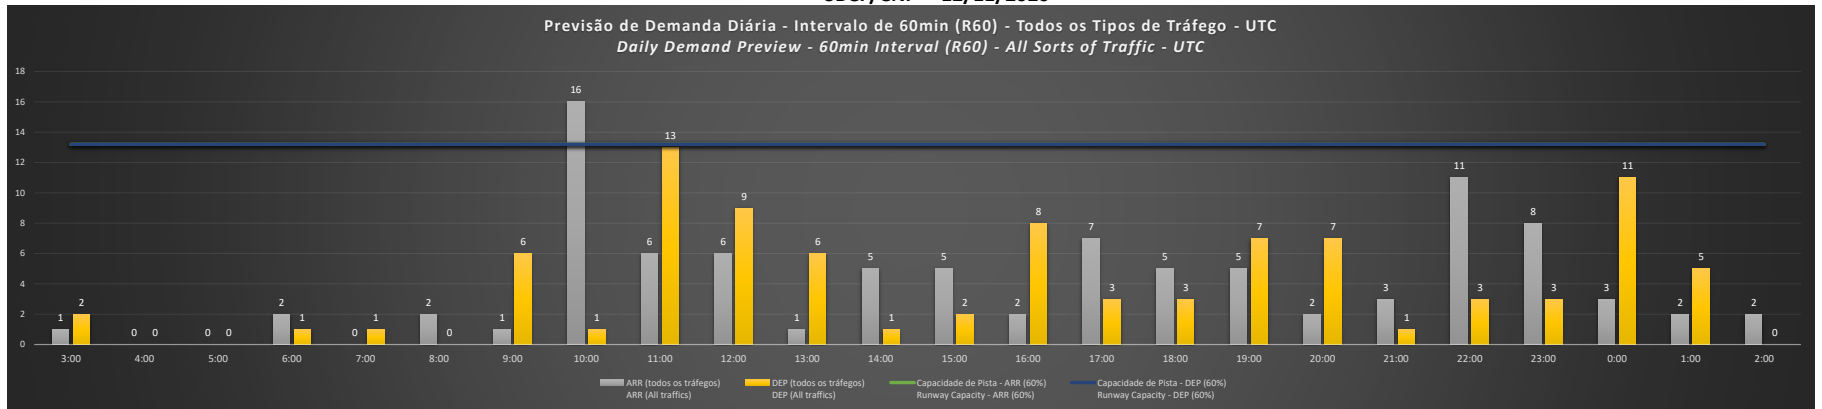

Visão Geral Semanal - Horários Recomendados para Inspeção em Voo

Weekly Overview - Recommended Flight Inspection Schedule

	3:00	4:00	5:00	6:00	7:00	8:00	9:00	10:00	11:00	12:00	13:00	14:00	15:00	16:00	17:00	18:00	19:00	20:00	21:00	22:00	23:00	0:00	1:00	2:00
09/11/2020	A/D	A/D	A/D	A/D	A/D	A/D	A/D	D	A	A/D	A/D	A/D	A/D	A/D	A/D	A/D	A/D	A/D	A/D	A/D	A/D	A/D	A/D	A/D
10/11/2020	A/D	A/D	A/D	A/D	A/D	A/D	A/D	D	A/D	A/D	A/D	A/D	A/D	A/D	A/D	A/D	A/D	A/D	A/D	A/D	A/D	A/D	A/D	A/D
11/11/2020	A/D	A/D	A/D	A/D	A/D	A/D	A/D	D	A/D	A/D	A/D	A/D	A/D	A/D	A/D	A/D	A/D	A/D	A/D	A/D	A/D	A/D	A/D	A/D
12/11/2020	A/D	A/D	A/D	A/D	A/D	A/D	A/D	D	A/D	A/D	A/D	A/D	A/D	A/D	A/D	A/D	A/D	A/D	A/D	A/D	A/D	A/D	A/D	A/D
13/11/2020	A/D	A/D	A/D	A/D	A/D	A/D	A/D	D	A/D	A/D	A/D	A/D	A/D	A/D	A/D	A/D	A/D	A/D	A/D	A/D	A/D	A/D	A/D	A/D
14/11/2020	A/D	A/D	A/D	A/D	A/D	A/D	A/D	D	A/D	A/D	A/D	A/D	A/D	A/D	A/D	A/D	A/D	A/D	A/D	A/D	A/D	A/D	A/D	A/D
15/11/2020	A/D	A/D	A/D	A/D	A/D	A/D	A/D	A/D	A/D	A/D	A/D	A/D	A/D	A/D	A/D	A/D	A/D	A/D	A/D	A/D	A/D	A/D	A/D	A/D

A/D - Horário Recomendado para Inspeção em Voo (aproximação e decolagem)
 Recommended Flight Inspection Schedule (approach and departure)

A - Horário Recomendado para Inspeção em Voo (aproximação somente)
 Recommended Flight Inspection Schedule (approach only)

NR - Horário Não Recomendado para Inspeção em Voo
 Not Recommended Flight Inspection Schedule

D - Horário Recomendado para Inspeção em Voo (decolagem somente)
 Recommended Flight Inspection Schedule (departure only)

SBCF/CNF - 09/11/2020

SBCF/CNF - 10/11/2020

SBCF/CNF - 11/11/2020

SBCF/CNF - 12/11/2020

SBCF/CNF - 13/11/2020

SBCF/CNF - 14/11/2020

SBCF/CNF - 15/11/2020