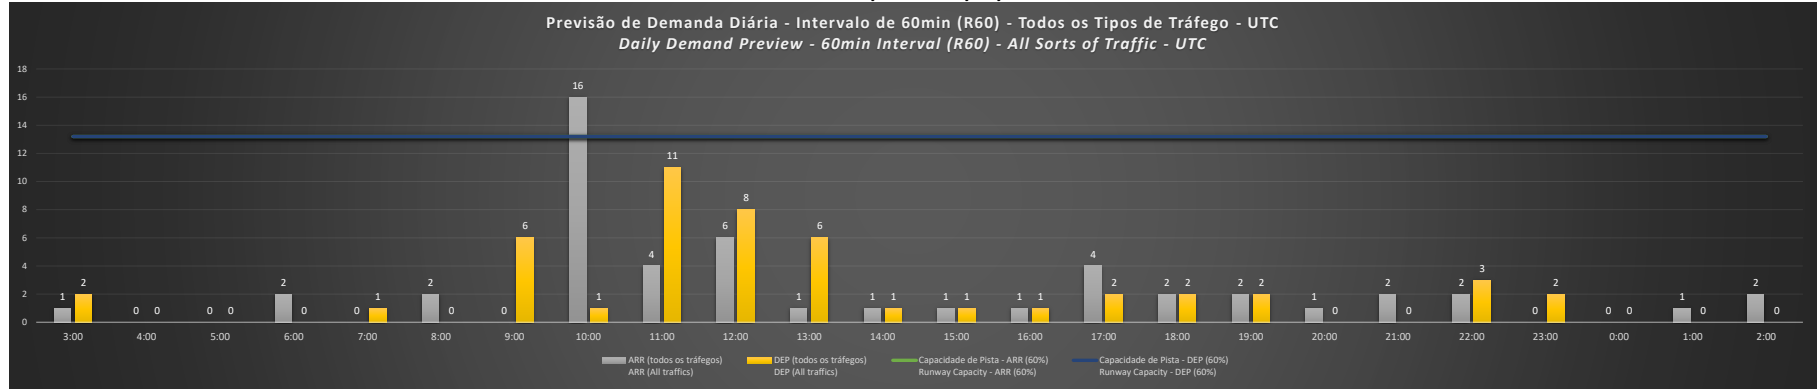

Visão Geral Semanal - Horários Recomendados para Inspeção em Voo

Weekly Overview - Recommended Flight Inspection Schedule

	3:00	4:00	5:00	6:00	7:00	8:00	9:00	10:00	11:00	12:00	13:00	14:00	15:00	16:00	17:00	18:00	19:00	20:00	21:00	22:00	23:00	0:00	1:00	2:00
09/11/2020	A/D	A/D	A/D	A/D	A/D	A/D	A/D	D	A	A/D	A/D	A/D	A/D	A/D	A/D	A/D	A/D	A/D	A/D	A/D	A/D	A/D	A/D	A/D
10/11/2020	A/D	A/D	A/D	A/D	A/D	A/D	A/D	D	A/D	A/D	A/D	A/D	A/D	A/D	A/D	A/D	A/D	A/D	A/D	A/D	A/D	A/D	A/D	A/D
11/11/2020	A/D	A/D	A/D	A/D	A/D	A/D	A/D	D	A/D	A/D	A/D	A/D	A/D	A/D	A/D	A/D	A/D	A/D	A/D	A/D	A/D	A/D	A/D	A/D
12/11/2020	A/D	A/D	A/D	A/D	A/D	A/D	A/D	D	A/D	A/D	A/D	A/D	A/D	A/D	A/D	A/D	A/D	A/D	A/D	A/D	A/D	A/D	A/D	A/D
13/11/2020	A/D	A/D	A/D	A/D	A/D	A/D	A/D	D	A/D	A/D	A/D	A/D	A/D	A/D	A/D	A/D	A/D	A/D	A/D	A/D	A/D	A/D	A/D	A/D
14/11/2020	A/D	A/D	A/D	A/D	A/D	A/D	A/D	D	A/D	A/D	A/D	A/D	A/D	A/D	A/D	A/D	A/D	A/D	A/D	A/D	A/D	A/D	A/D	A/D
15/11/2020	A/D	A/D	A/D	A/D	A/D	A/D	A/D	A/D	A/D	A/D	A/D	A/D	A/D	A/D	A/D	A/D	A/D	A/D	A/D	A/D	A/D	A/D	A/D	A/D

A/D - Horário Recomendado para Inspeção em Voo (aproximação e decolagem)
 Recommended Flight Inspection Schedule (approach and departure)

A - Horário Recomendado para Inspeção em Voo (aproximação somente)
 Recommended Flight Inspection Schedule (approach only)

NR - Horário Não Recomendado para Inspeção em Voo
 Not Recommended Flight Inspection Schedule

D - Horário Recomendado para Inspeção em Voo (decolagem somente)
 Recommended Flight Inspection Schedule (departure only)

SBCF/CNF - 09/11/2020

SBCF/CNF - 10/11/2020

SBCF/CNF - 11/11/2020

SBCF/CNF - 12/11/2020

SBCF/CNF - 13/11/2020

SBCF/CNF - 14/11/2020

SBCF/CNF - 15/11/2020