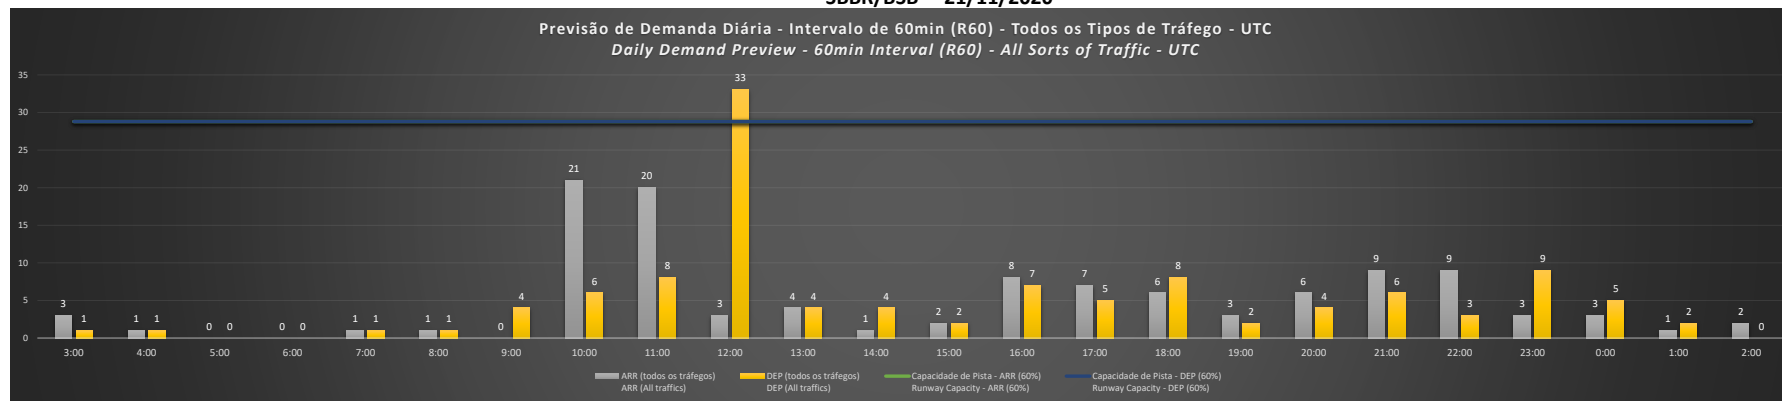

NR - Horário Não Recomendado para Inspeção em Voo
Not Recommended Flight Inspection Schedule

D - Horário Recomendado para Inspeção em Voo (decolagem somente)
Recommended Flight Inspection Schedule (departure only)

SBBR/BSB - 16/11/2020

SBBR/BSB - 17/11/2020

SBBR/BSB - 18/11/2020

Previsão de Demanda Diária - Intervalo de 60min (R60) - Todos os Tipos de Tráfego - UTC
 Daily Demand Preview - 60min Interval (R60) - All Sorts of Traffic - UTC

SBBR/BSB - 19/11/2020

Previsão de Demanda Diária - Intervalo de 60min (R60) - Todos os Tipos de Tráfego - UTC
 Daily Demand Preview - 60min Interval (R60) - All Sorts of Traffic - UTC

SBBR/BSB - 20/11/2020

Previsão de Demanda Diária - Intervalo de 60min (R60) - Todos os Tipos de Tráfego - UTC
 Daily Demand Preview - 60min Interval (R60) - All Sorts of Traffic - UTC

SBBR/BSB - 21/11/2020

SBBR/BSB - 22/11/2020