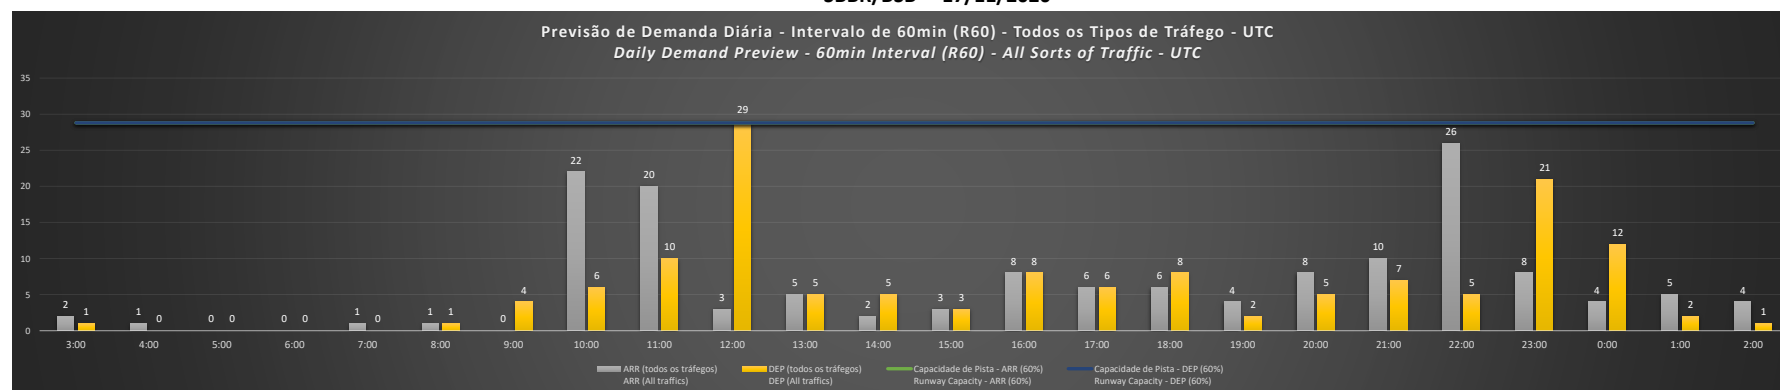

A/D - Horário Recomendado para Inspeção em Voo (aproximação e decolagem)
Recommended Flight Inspection Schedule (approach and departure)

A - Horário Recomendado para Inspeção em Voo (aproximação somente)
Recommended Flight Inspection Schedule (approach only)

NR - Horário Não Recomendado para Inspeção em Voo
Not Recommended Flight Inspection Schedule

D - Horário Recomendado para Inspeção em Voo (decolagem somente)
Recommended Flight Inspection Schedule (departure only)

SBBR/BSB - 16/11/2020

SBBR/BSB - 17/11/2020

SBBR/BSB - 18/11/2020

Previsão de Demanda Diária - Intervalo de 60min (R60) - Todos os Tipos de Tráfego - UTC
 Daily Demand Preview - 60min Interval (R60) - All Sorts of Traffic - UTC

Previsão de Demanda Diária - Intervalo de 60min (R60) - Todos os Tipos de Tráfego - UTC
 Daily Demand Preview - 60min Interval (R60) - All Sorts of Traffic - UTC

SBBR/BSB - 21/11/2020

SBBR/BSB - 22/11/2020