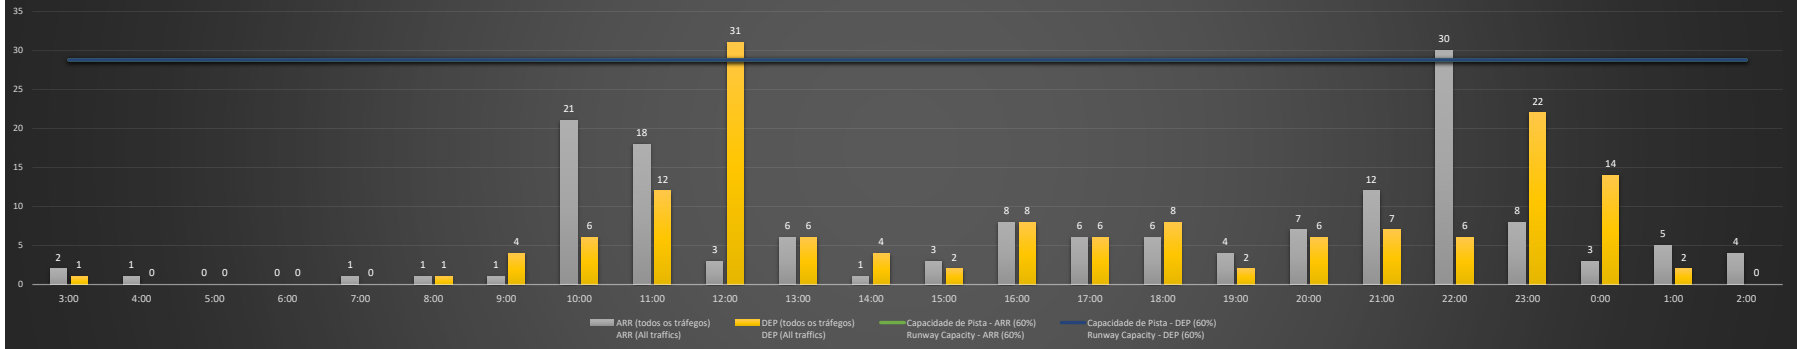

NR - Horário Não Recomendado para Inspeção em Voo
Not Recommended Flight Inspection Schedule

D - Horário Recomendado para Inspeção em Voo (decolagem somente)
Recommended Flight Inspection Schedule (departure only)

SBBR/BSB - 16/11/2020

SBBR/BSB - 17/11/2020

SBBR/BSB - 18/11/2020

Previsão de Demanda Diária - Intervalo de 60min (R60) - Todos os Tipos de Tráfego - UTC
 Daily Demand Preview - 60min Interval (R60) - All Sorts of Traffic - UTC

SBBR/BSB - 19/11/2020

Previsão de Demanda Diária - Intervalo de 60min (R60) - Todos os Tipos de Tráfego - UTC
 Daily Demand Preview - 60min Interval (R60) - All Sorts of Traffic - UTC

SBBR/BSB - 20/11/2020