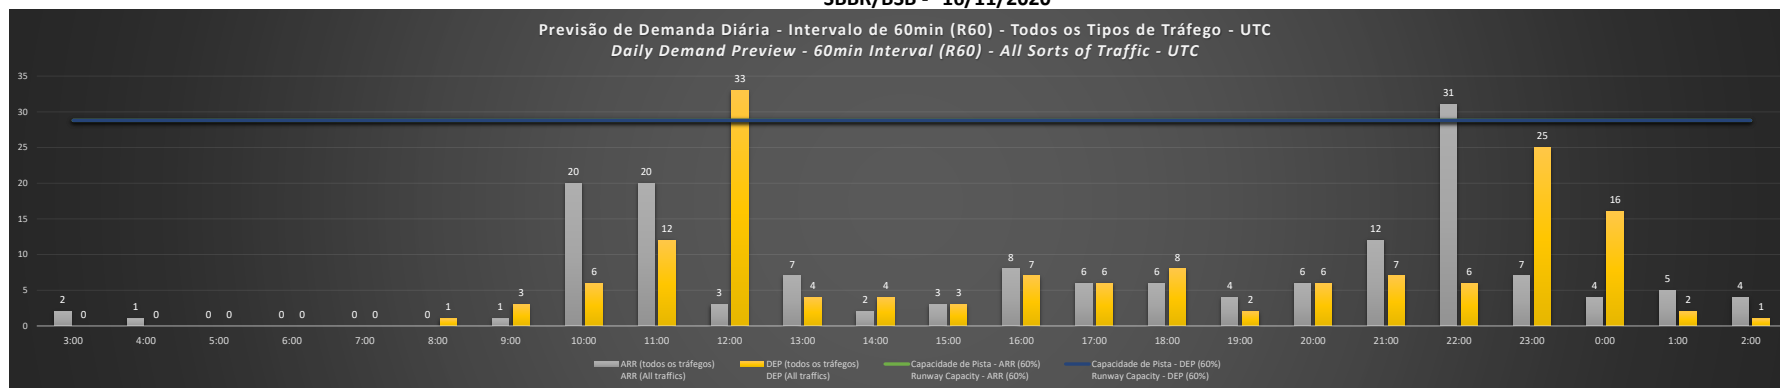

Visão Geral Semanal - Horários Recomendados para Inspeção em Voo

Weekly Overview - Recommended Flight Inspection Schedule

	3:00	4:00	5:00	6:00	7:00	8:00	9:00	10:00	11:00	12:00	13:00	14:00	15:00	16:00	17:00	18:00	19:00	20:00	21:00	22:00	23:00	0:00	1:00	2:00	
16/11/2020	A/D	A/D	A/D	A/D	A/D	A/D	A/D	A/D	A/D	A	A/D	A/D	A/D	A/D	A/D	A/D	A/D	A/D	A/D	D	A/D	A/D	A/D	A/D	A/D
17/11/2020	A/D	A/D	A/D	A/D	A/D	A/D	A/D	A/D	A/D	A	A/D	A/D	A/D	A/D	A/D	A/D	A/D	A/D	A/D	A/D	A/D	A/D	A/D	A/D	A/D
18/11/2020	A/D	A/D	A/D	A/D	A/D	A/D	A/D	A/D	A/D	A	A/D	A/D	A/D	A/D	A/D	A/D	A/D	A/D	A/D	A/D	A/D	A/D	A/D	A/D	A/D
19/11/2020	A/D	A/D	A/D	A/D	A/D	A/D	A/D	A/D	A/D	A	A/D	A/D	A/D	A/D	A/D	A/D	A/D	A/D	A/D	A/D	D	A/D	A/D	A/D	A/D
20/11/2020	A/D	A/D	A/D	A/D	A/D	A/D	A/D	A/D	A/D	A	A/D	A/D	A/D	A/D	A/D	A/D	A/D	A/D	A/D	A/D	D	A/D	A/D	A/D	A/D
21/11/2020	A/D	A/D	A/D	A/D	A/D	A/D	A/D	A/D	A/D	A	A/D	A/D	A/D	A/D	A/D	A/D	A/D	A/D	A/D	A/D	A/D	A/D	A/D	A/D	A/D
22/11/2020	A/D	A/D	A/D	A/D	A/D	A/D	A/D	A/D	A/D	A/D	A/D	A/D	A/D	A/D	A/D	A/D	A/D	A/D	A/D	A/D	D	A/D	A/D	A/D	A/D

A/D - Horário Recomendado para Inspeção em Voo (aproximação e decolagem)
Recommended Flight Inspection Schedule (approach and departure)

A - Horário Recomendado para Inspeção em Voo (aproximação somente)
Recommended Flight Inspection Schedule (approach only)

SBBR/BSB - 16/11/2020

SBBR/BSB - 17/11/2020

SBBR/BSB - 18/11/2020

Previsão de Demanda Diária - Intervalo de 60min (R60) - Todos os Tipos de Tráfego - UTC
 Daily Demand Preview - 60min Interval (R60) - All Sorts of Traffic - UTC

Previsão de Demanda Diária - Intervalo de 60min (R60) - Todos os Tipos de Tráfego - UTC
 Daily Demand Preview - 60min Interval (R60) - All Sorts of Traffic - UTC

SBBR/BSB - 21/11/2020

SBBR/BSB - 22/11/2020