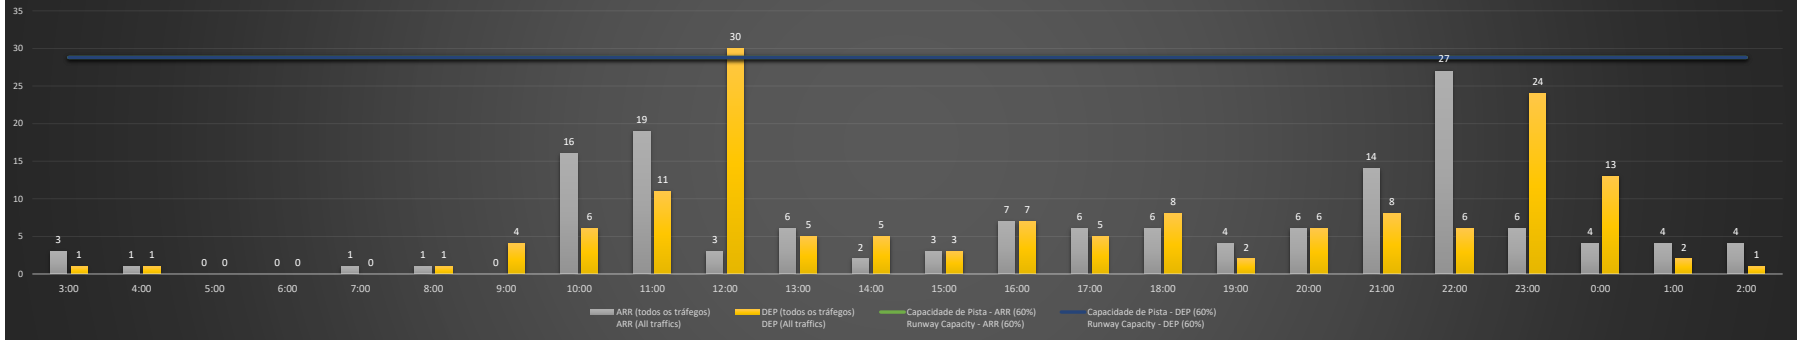

NR - Horário Não Recomendado para Inspeção em Voo
Not Recommended Flight Inspection Schedule

D - Horário Recomendado para Inspeção em Voo (decolagem somente)
Recommended Flight Inspection Schedule (departure only)

SBBR/BSB - 16/11/2020

SBBR/BSB - 17/11/2020

SBBR/BSB - 18/11/2020

Previsão de Demanda Diária - Intervalo de 60min (R60) - Todos os Tipos de Tráfego - UTC
 Daily Demand Preview - 60min Interval (R60) - All Sorts of Traffic - UTC

SBBR/BSB - 19/11/2020

Previsão de Demanda Diária - Intervalo de 60min (R60) - Todos os Tipos de Tráfego - UTC
 Daily Demand Preview - 60min Interval (R60) - All Sorts of Traffic - UTC

SBBR/BSB - 20/11/2020

Previsão de Demanda Diária - Intervalo de 60min (R60) - Todos os Tipos de Tráfego - UTC
 Daily Demand Preview - 60min Interval (R60) - All Sorts of Traffic - UTC

SBBR/BSB - 21/11/2020

SBBR/BSB - 22/11/2020