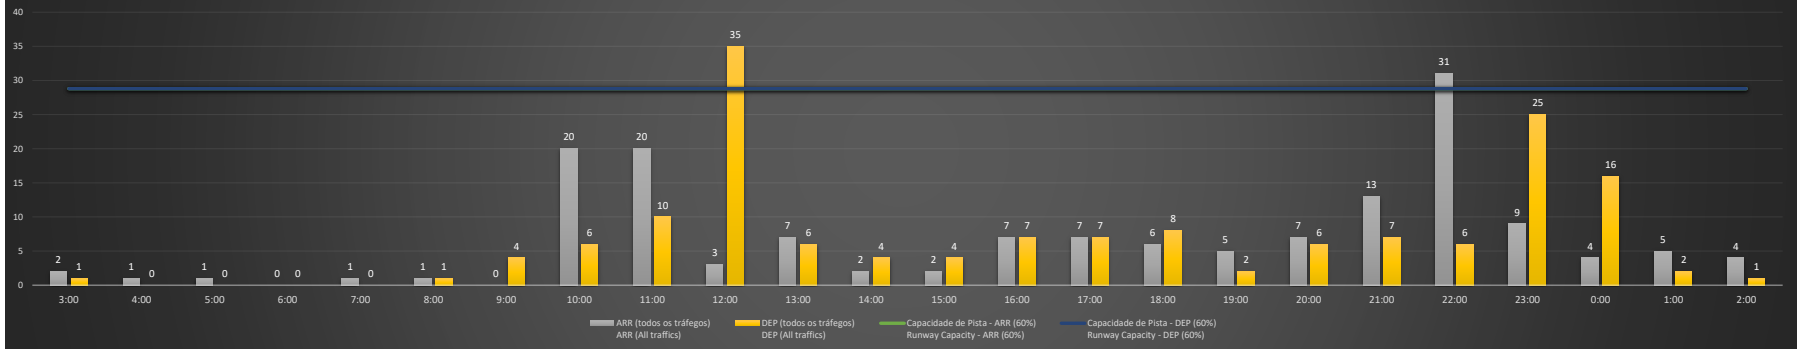

NR - Horário Não Recomendado para Inspeção em Voo
Not Recommended Flight Inspection Schedule

D - Horário Recomendado para Inspeção em Voo (decolagem somente)
Recommended Flight Inspection Schedule (departure only)

SBBR/BSB - 16/11/2020

SBBR/BSB - 17/11/2020

SBBR/BSB - 18/11/2020

Previsão de Demanda Diária - Intervalo de 60min (R60) - Todos os Tipos de Tráfego - UTC
 Daily Demand Preview - 60min Interval (R60) - All Sorts of Traffic - UTC

SBBR/BSB - 19/11/2020

Previsão de Demanda Diária - Intervalo de 60min (R60) - Todos os Tipos de Tráfego - UTC
 Daily Demand Preview - 60min Interval (R60) - All Sorts of Traffic - UTC

SBBR/BSB - 20/11/2020

Previsão de Demanda Diária - Intervalo de 60min (R60) - Todos os Tipos de Tráfego - UTC
 Daily Demand Preview - 60min Interval (R60) - All Sorts of Traffic - UTC

SBBR/BSB - 21/11/2020

SBBR/BSB - 22/11/2020