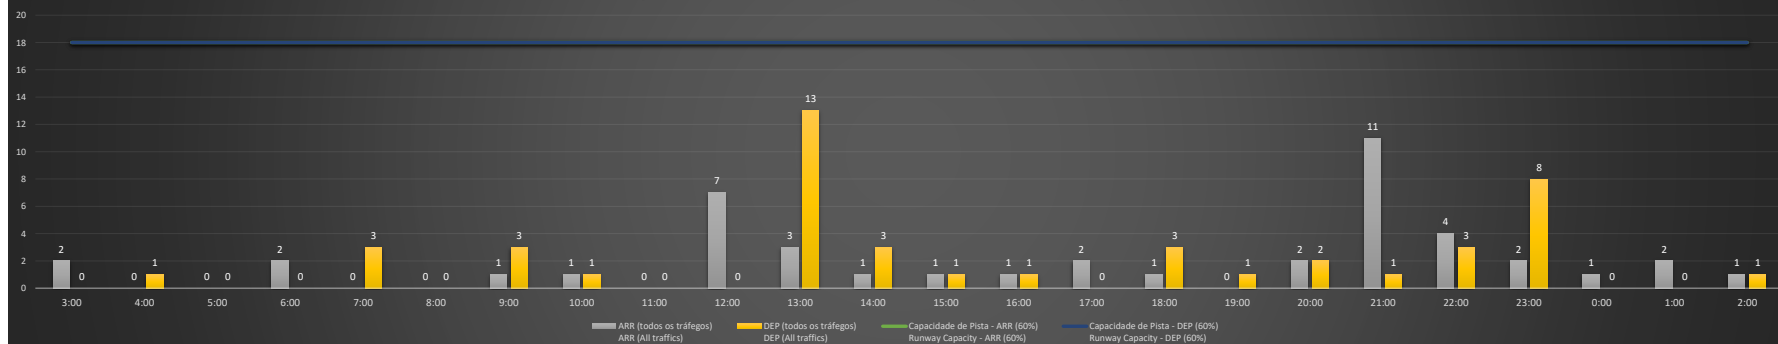

SBGL/GIG - 26/11/2020

Previsão de Demanda Diária - Intervalo de 60min (R60) - Todos os Tipos de Tráfego - UTC
Daily Demand Preview - 60min Interval (R60) - All Sorts of Traffic - UTC