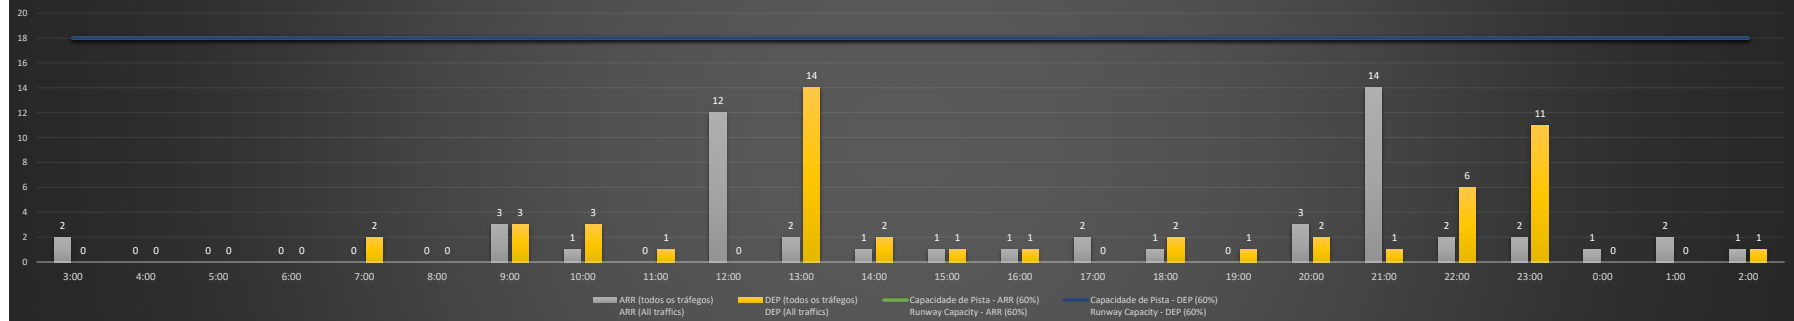

SBGL/GIG - 23/11/2020

Previsão de Demanda Diária - Intervalo de 60min (R60) - Todos os Tipos de Tráfego - UTC
Daily Demand Preview - 60min Interval (R60) - All Sorts of Traffic - UTC