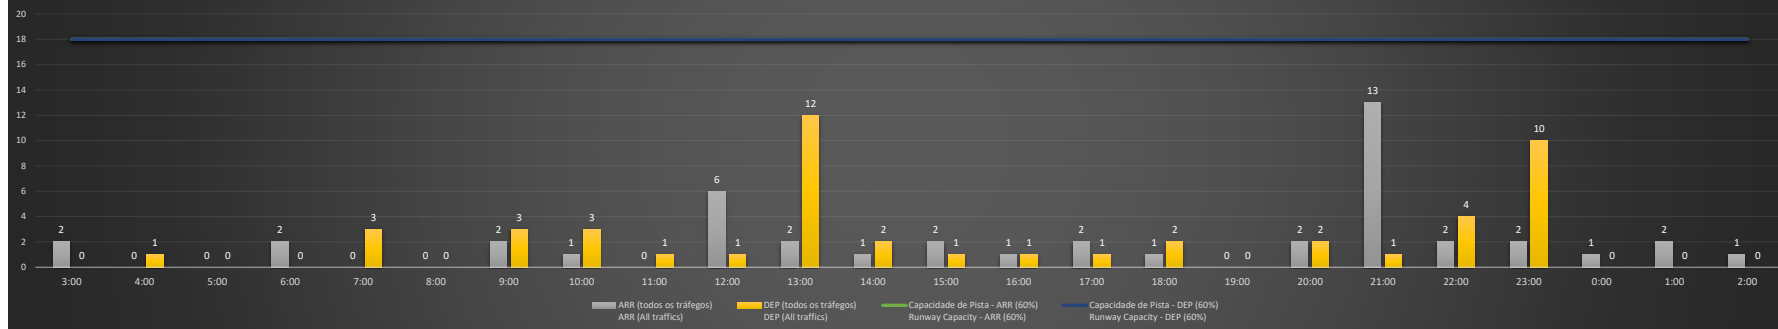

### SBGL/GIG - 26/11/2020

Previsão de Demanda Diária - Intervalo de 60min (R60) - Todos os Tipos de Tráfego - UTC  
 Daily Demand Preview - 60min Interval (R60) - All Sorts of Traffic - UTC

### SBGL/GIG - 27/11/2020

Previsão de Demanda Diária - Intervalo de 60min (R60) - Todos os Tipos de Tráfego - UTC  
 Daily Demand Preview - 60min Interval (R60) - All Sorts of Traffic - UTC