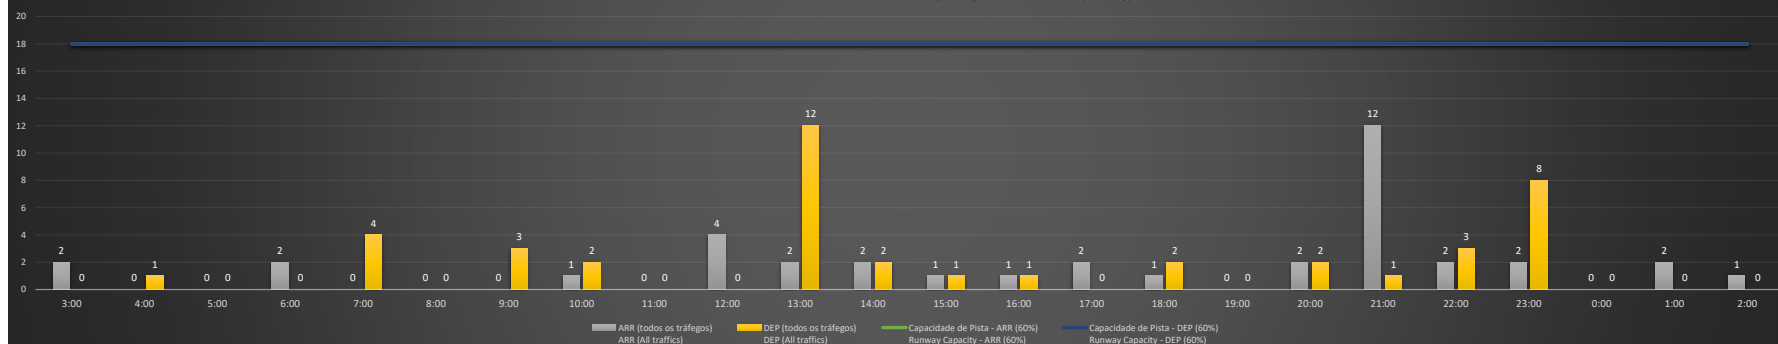

SBGL/GIG - 25/11/2020

Previsão de Demanda Diária - Intervalo de 60min (R60) - Todos os Tipos de Tráfego - UTC
Daily Demand Preview - 60min Interval (R60) - All Sorts of Traffic - UTC