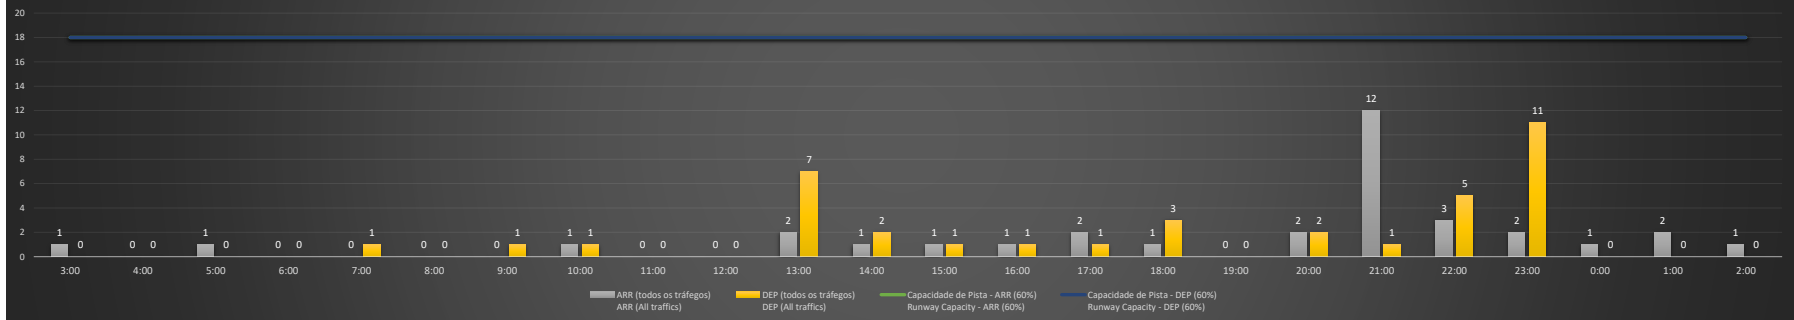

Weekly Overview - Recommended Flight Inspection Schedule

	3:00	4:00	5:00	6:00	7:00	8:00	9:00	10:00	11:00	12:00	13:00	14:00	15:00	16:00	17:00	18:00	19:00	20:00	21:00	22:00	23:00	0:00	1:00	2:00	
22/11/2020	A/D	A/D	A/D	A/D	A/D	A/D	A/D	A/D	A/D	A/D	A/D	A/D	A/D	A/D	A/D	A/D	A/D	A/D	A/D	A/D	A/D	A/D	A/D	A/D	A/D
23/11/2020	A/D	A/D	A/D	A/D	A/D	A/D	A/D	A/D	A/D	A/D	A/D	A/D	A/D	A/D	A/D	A/D	A/D	A/D	A/D	A/D	A/D	A/D	A/D	A/D	A/D
24/11/2020	A/D	A/D	A/D	A/D	A/D	A/D	A/D	A/D	A/D	A/D	A/D	A/D	A/D	A/D	A/D	A/D	A/D	A/D	A/D	A/D	A/D	A/D	A/D	A/D	A/D
25/11/2020	A/D	A/D	A/D	A/D	A/D	A/D	A/D	A/D	A/D	A/D	A/D	A/D	A/D	A/D	A/D	A/D	A/D	A/D	A/D	A/D	A/D	A/D	A/D	A/D	A/D
26/11/2020	A/D	A/D	A/D	A/D	A/D	A/D	A/D	A/D	A/D	A/D	A/D	A/D	A/D	A/D	A/D	A/D	A/D	A/D	A/D	A/D	A/D	A/D	A/D	A/D	A/D
27/11/2020	A/D	A/D	A/D	A/D	A/D	A/D	A/D	A/D	A/D	A/D	A/D	A/D	A/D	A/D	A/D	A/D	A/D	A/D	A/D	A/D	A/D	A/D	A/D	A/D	A/D
28/11/2020	A/D	A/D	A/D	A/D	A/D	A/D	A/D	A/D	A/D	A/D	A/D	A/D	A/D	A/D	A/D	A/D	A/D	A/D	A/D	A/D	A/D	A/D	A/D	A/D	A/D

A - Horário Recomendado para Inspeção em Voo (aproximação somente)
Recommended Flight Inspection Schedule (approach only)

NR - Horário Não Recomendado para Inspeção em Voo
Not Recommended Flight Inspection Schedule

D - Horário Recomendado para Inspeção em Voo (decolagem somente)
Recommended Flight Inspection Schedule (departure only)

SBGL/GIG - 22/11/2020

Previsão de Demanda Diária - Intervalo de 60min (R60) - Todos os Tipos de Tráfego - UTC
Daily Demand Preview - 60min Interval (R60) - All Sorts of Traffic - UTC