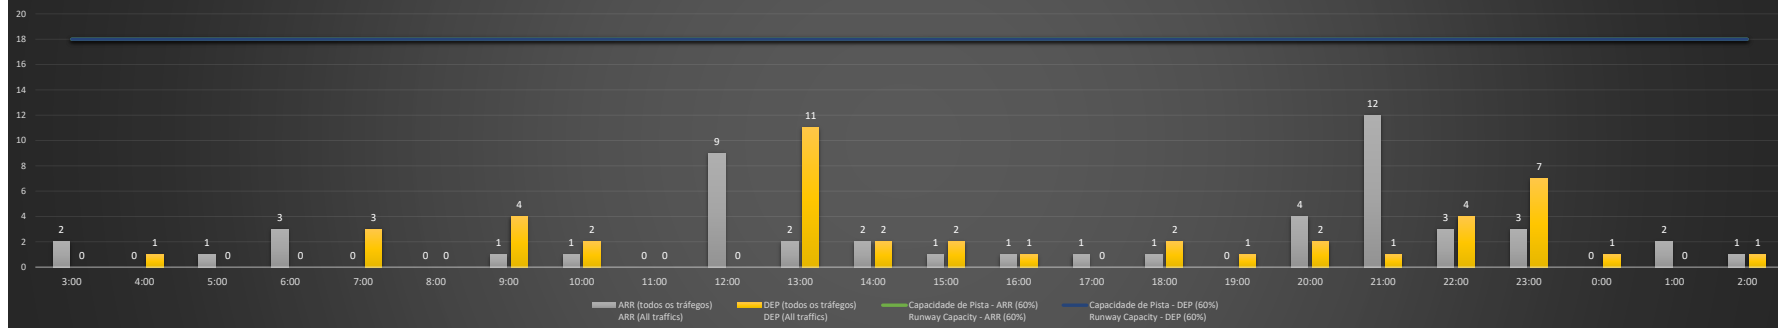

SBGL/GIG - 24/11/2020

Previsão de Demanda Diária - Intervalo de 60min (R60) - Todos os Tipos de Tráfego - UTC
Daily Demand Preview - 60min Interval (R60) - All Sorts of Traffic - UTC