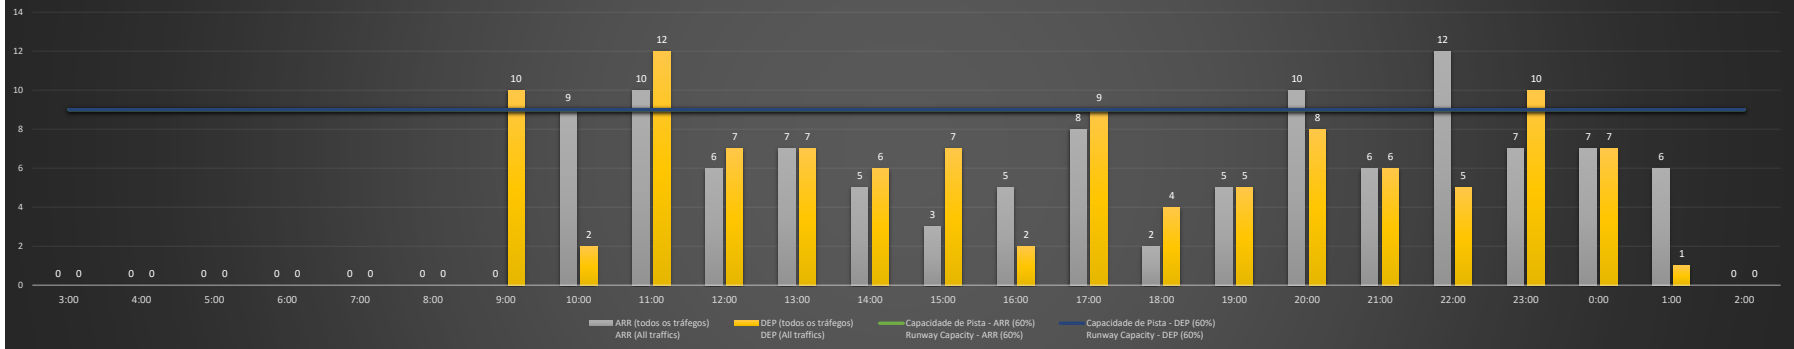

SBRJ/SDU - 26/11/2020

Previsão de Demanda Diária - Intervalo de 60min (R60) - Todos os Tipos de Tráfego - UTC
Daily Demand Preview - 60min Interval (R60) - All Sorts of Traffic - UTC