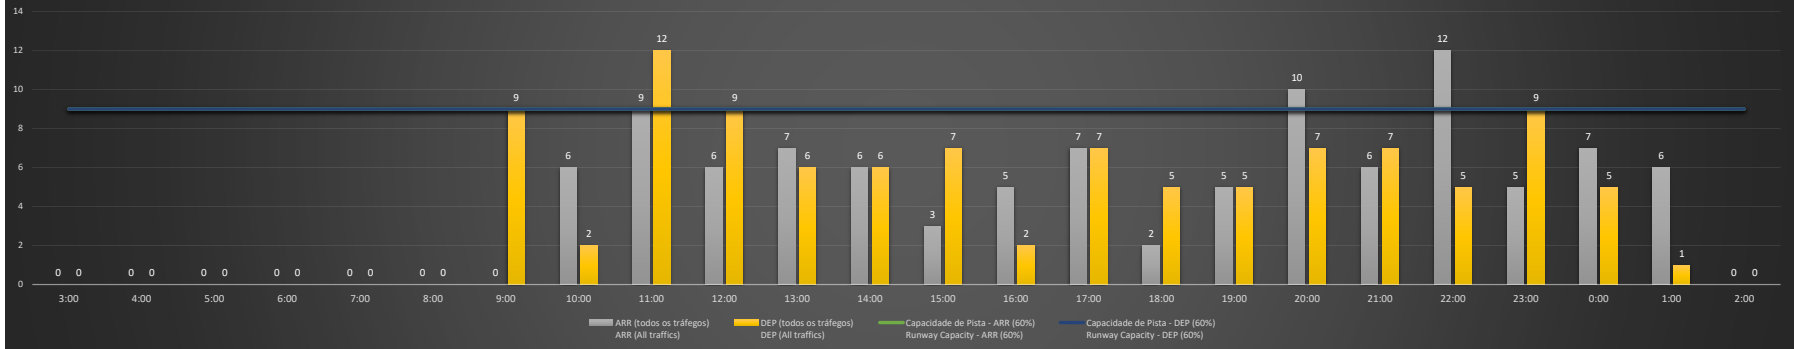

Previsão de Demanda Diária - Intervalo de 60min (R60) - Todos os Tipos de Tráfego - UTC
 Daily Demand Preview - 60min Interval (R60) - All Sorts of Traffic - UTC

SBRJ/SDU - 24/11/2020

Previsão de Demanda Diária - Intervalo de 60min (R60) - Todos os Tipos de Tráfego - UTC
 Daily Demand Preview - 60min Interval (R60) - All Sorts of Traffic - UTC

SBRJ/SDU - 25/11/2020

Previsão de Demanda Diária - Intervalo de 60min (R60) - Todos os Tipos de Tráfego - UTC
 Daily Demand Preview - 60min Interval (R60) - All Sorts of Traffic - UTC

SBRJ/SDU - 26/11/2020