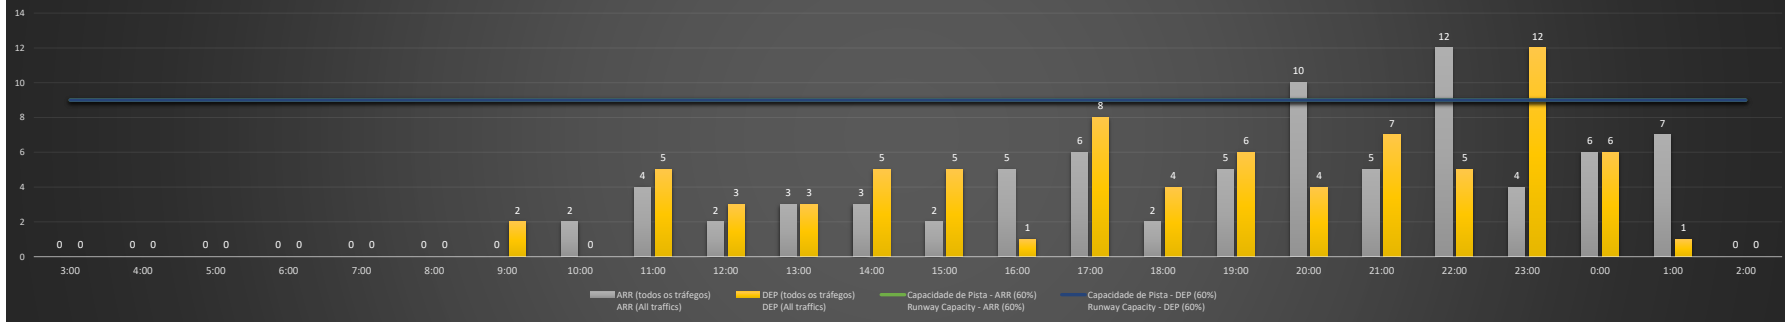

A/D - Horário Recomendado para Inspeção em Voo (aproximação e decolagem)
 Recommended Flight Inspection Schedule (approach and departure)

A - Horário Recomendado para Inspeção em Voo (aproximação somente)
 Recommended Flight Inspection Schedule (approach only)

NR - Horário Não Recomendado para Inspeção em Voo
 Not Recommended Flight Inspection Schedule

D - Horário Recomendado para Inspeção em Voo (decolagem somente)
 Recommended Flight Inspection Schedule (departure only)

SBRJ/SDU - 22/11/2020

Previsão de Demanda Diária - Intervalo de 60min (R60) - Todos os Tipos de Tráfego - UTC
 Daily Demand Preview - 60min Interval (R60) - All Sorts of Traffic - UTC

SBRJ/SDU - 23/11/2020

Previsão de Demanda Diária - Intervalo de 60min (R60) - Todos os Tipos de Tráfego - UTC
 Daily Demand Preview - 60min Interval (R60) - All Sorts of Traffic - UTC

SBRJ/SDU - 24/11/2020

Previsão de Demanda Diária - Intervalo de 60min (R60) - Todos os Tipos de Tráfego - UTC
 Daily Demand Preview - 60min Interval (R60) - All Sorts of Traffic - UTC