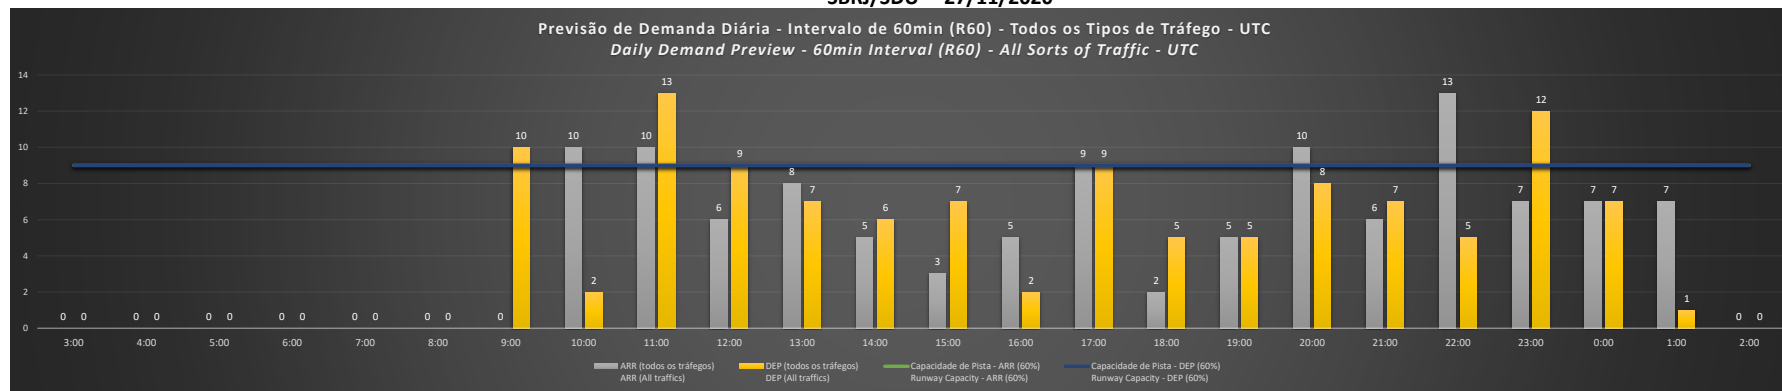

SBRJ/SDU - 25/11/2020

Previsão de Demanda Diária - Intervalo de 60min (R60) - Todos os Tipos de Tráfego - UTC
 Daily Demand Preview - 60min Interval (R60) - All Sorts of Traffic - UTC

SBRJ/SDU - 26/11/2020

Previsão de Demanda Diária - Intervalo de 60min (R60) - Todos os Tipos de Tráfego - UTC
 Daily Demand Preview - 60min Interval (R60) - All Sorts of Traffic - UTC

SBRJ/SDU - 27/11/2020

SBRJ/SDU - 28/11/2020