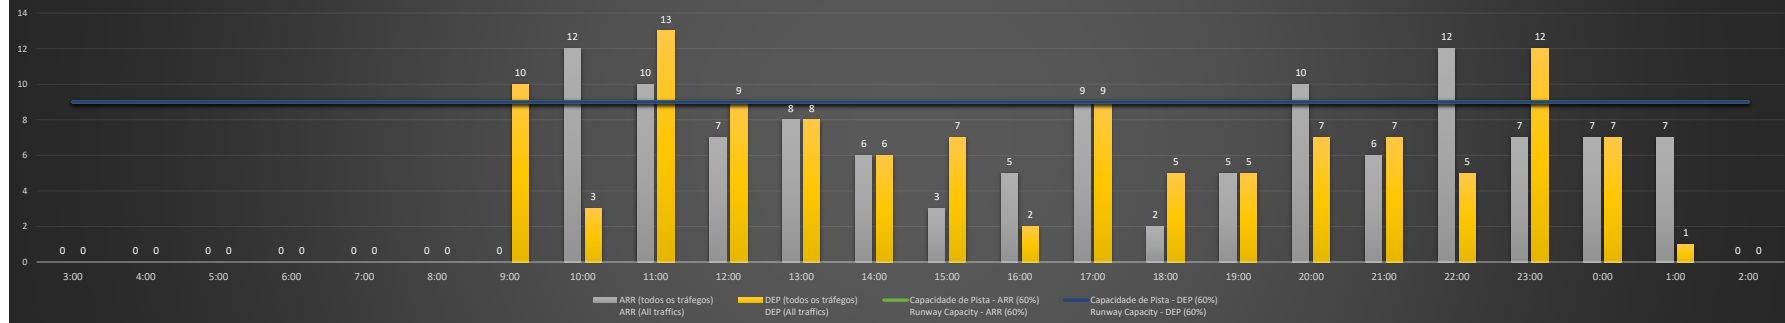

A/D - Horário Recomendado para Inspeção em Voo (aproximação e decolagem)
 Recommended Flight Inspection Schedule (approach and departure)

A - Horário Recomendado para Inspeção em Voo (aproximação somente)
 Recommended Flight Inspection Schedule (approach only)

NR - Horário Não Recomendado para Inspeção em Voo
 Not Recommended Flight Inspection Schedule

D - Horário Recomendado para Inspeção em Voo (decolagem somente)
 Recommended Flight Inspection Schedule (departure only)

SBRJ/SDU - 22/11/2020

Previsão de Demanda Diária - Intervalo de 60min (R60) - Todos os Tipos de Tráfego - UTC
 Daily Demand Preview - 60min Interval (R60) - All Sorts of Traffic - UTC

SBRJ/SDU - 23/11/2020

Previsão de Demanda Diária - Intervalo de 60min (R60) - Todos os Tipos de Tráfego - UTC
 Daily Demand Preview - 60min Interval (R60) - All Sorts of Traffic - UTC

SBRJ/SDU - 24/11/2020

Previsão de Demanda Diária - Intervalo de 60min (R60) - Todos os Tipos de Tráfego - UTC
 Daily Demand Preview - 60min Interval (R60) - All Sorts of Traffic - UTC