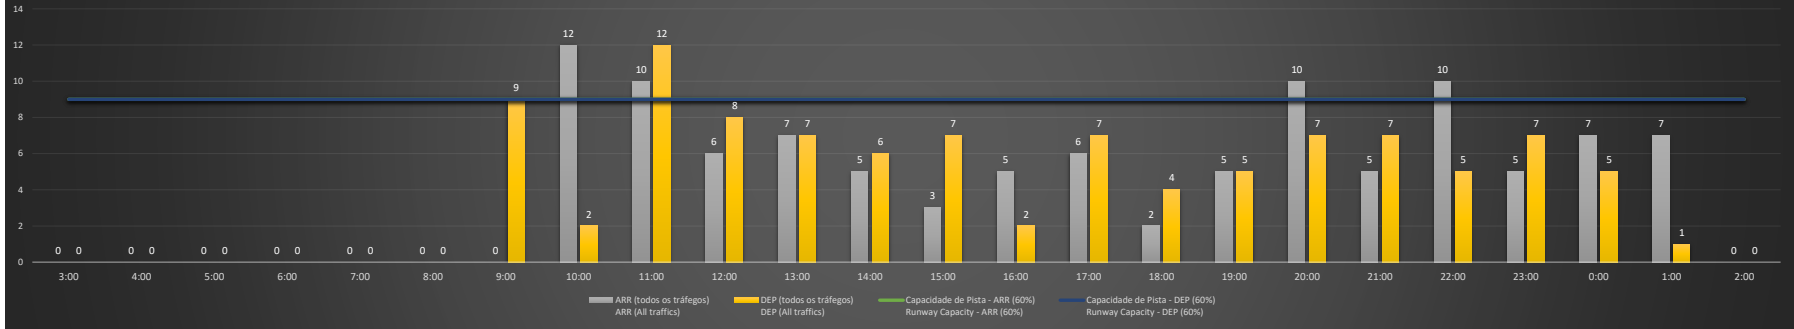

NR - Horário Não Recomendado para Inspeção em Voo
 Not Recommended Flight Inspection Schedule

D - Horário Recomendado para Inspeção em Voo (decolagem somente)
 Recommended Flight Inspection Schedule (departure only)

SBRJ/SDU - 22/11/2020

Previsão de Demanda Diária - Intervalo de 60min (R60) - Todos os Tipos de Tráfego - UTC
 Daily Demand Preview - 60min Interval (R60) - All Sorts of Traffic - UTC

SBRJ/SDU - 23/11/2020

Previsão de Demanda Diária - Intervalo de 60min (R60) - Todos os Tipos de Tráfego - UTC
 Daily Demand Preview - 60min Interval (R60) - All Sorts of Traffic - UTC

SBRJ/SDU - 24/11/2020

Previsão de Demanda Diária - Intervalo de 60min (R60) - Todos os Tipos de Tráfego - UTC
 Daily Demand Preview - 60min Interval (R60) - All Sorts of Traffic - UTC