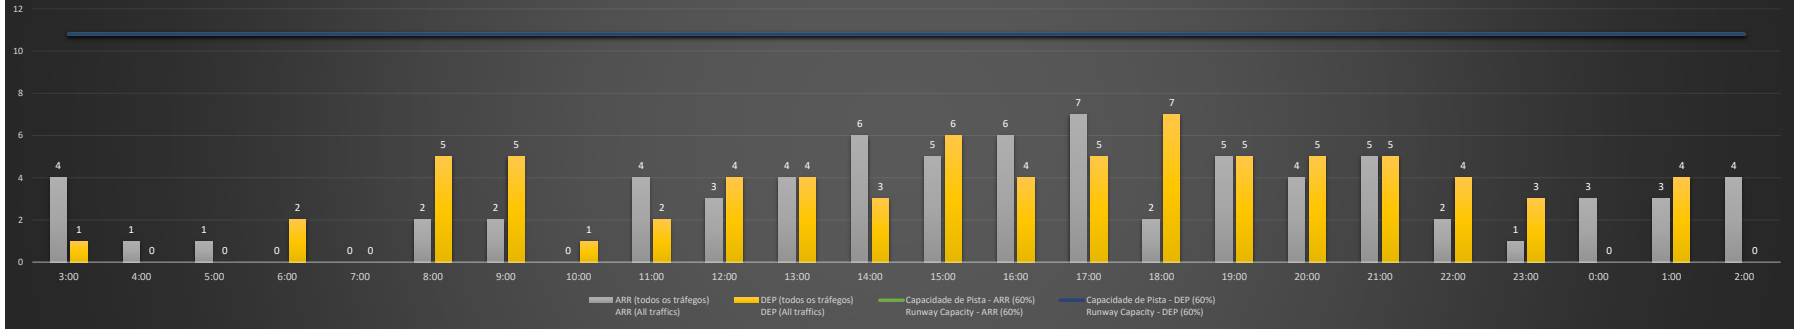

NR - Horário Não Recomendado para Inspeção em Voo
 Not Recommended Flight Inspection Schedule

D - Horário Recomendado para Inspeção em Voo (decolagem somente)
 Recommended Flight Inspection Schedule (departure only)

SBSV/SSA - 22/11/2020

Previsão de Demanda Diária - Intervalo de 60min (R60) - Todos os Tipos de Tráfego - UTC
 Daily Demand Preview - 60min Interval (R60) - All Sorts of Traffic - UTC

SBSV/SSA - 23/11/2020

Previsão de Demanda Diária - Intervalo de 60min (R60) - Todos os Tipos de Tráfego - UTC
 Daily Demand Preview - 60min Interval (R60) - All Sorts of Traffic - UTC

SBSV/SSA - 24/11/2020

Previsão de Demanda Diária - Intervalo de 60min (R60) - Todos os Tipos de Tráfego - UTC
 Daily Demand Preview - 60min Interval (R60) - All Sorts of Traffic - UTC