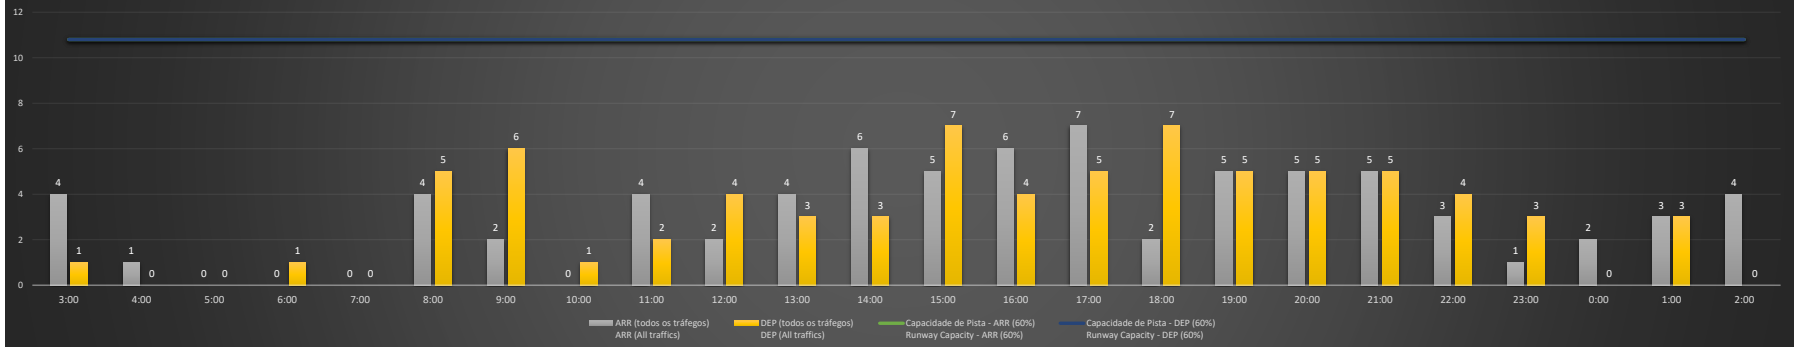

SBSV/SSA - 26/11/2020

Previsão de Demanda Diária - Intervalo de 60min (R60) - Todos os Tipos de Tráfego - UTC
Daily Demand Preview - 60min Interval (R60) - All Sorts of Traffic - UTC