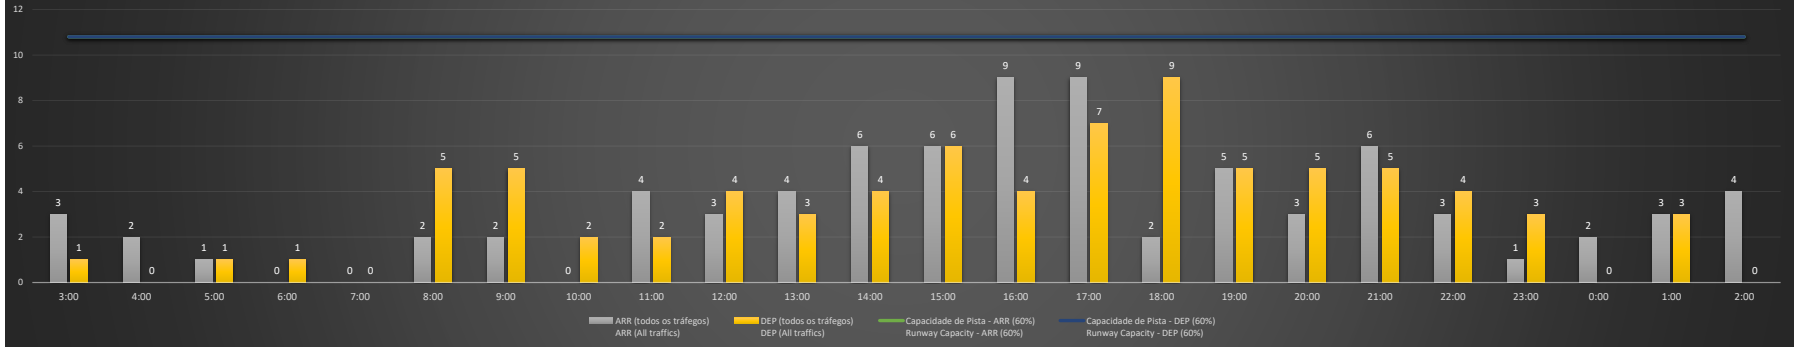

Previsão de Demanda Diária - Intervalo de 60min (R60) - Todos os Tipos de Tráfego - UTC
 Daily Demand Preview - 60min Interval (R60) - All Sorts of Traffic - UTC

SBSV/SSA - 24/11/2020

Previsão de Demanda Diária - Intervalo de 60min (R60) - Todos os Tipos de Tráfego - UTC
 Daily Demand Preview - 60min Interval (R60) - All Sorts of Traffic - UTC

SBSV/SSA - 25/11/2020

Previsão de Demanda Diária - Intervalo de 60min (R60) - Todos os Tipos de Tráfego - UTC
 Daily Demand Preview - 60min Interval (R60) - All Sorts of Traffic - UTC

SBSV/SSA - 26/11/2020