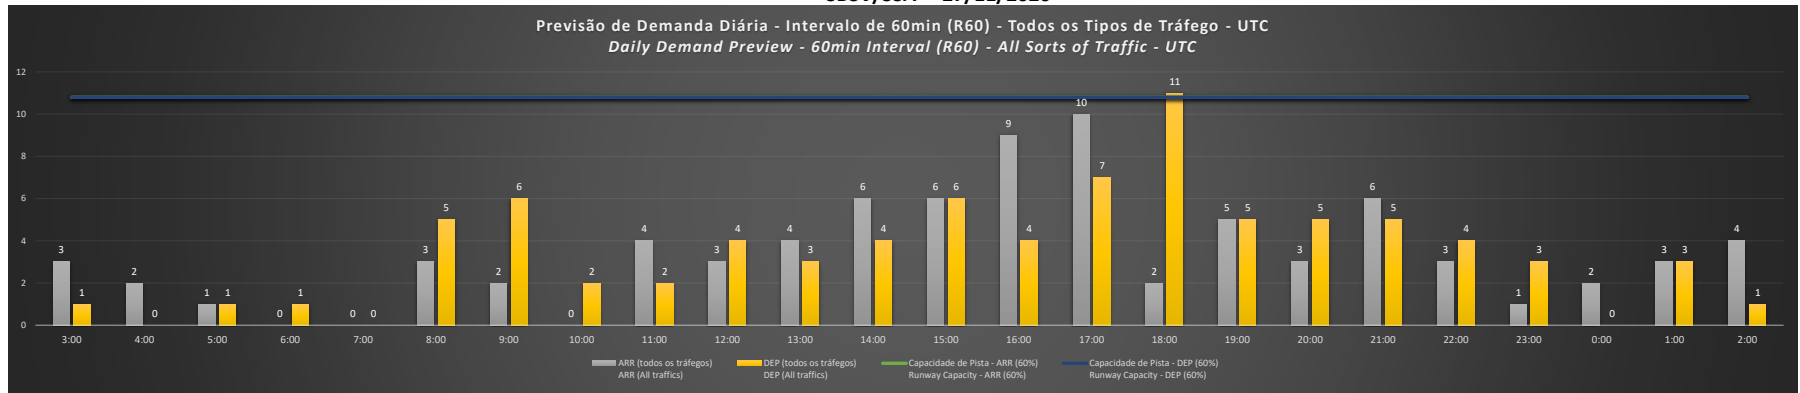

SBSV/SSA - 25/11/2020

Previsão de Demanda Diária - Intervalo de 60min (R60) - Todos os Tipos de Tráfego - UTC
 Daily Demand Preview - 60min Interval (R60) - All Sorts of Traffic - UTC

SBSV/SSA - 26/11/2020

Previsão de Demanda Diária - Intervalo de 60min (R60) - Todos os Tipos de Tráfego - UTC
 Daily Demand Preview - 60min Interval (R60) - All Sorts of Traffic - UTC

SBSV/SSA - 27/11/2020

SBSV/SSA - 28/11/2020