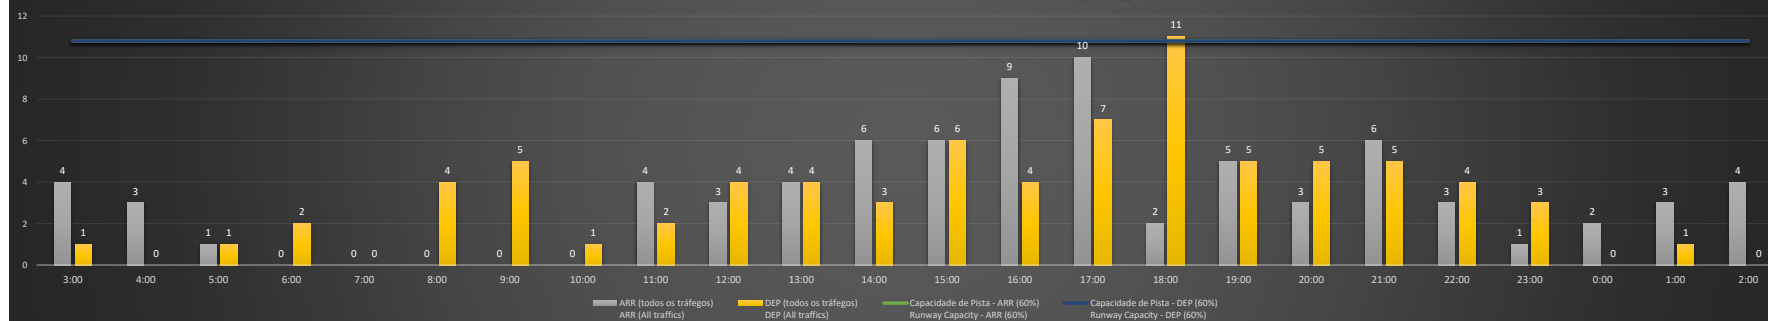

SBSV/SSA - 23/11/2020

Previsão de Demanda Diária - Intervalo de 60min (R60) - Todos os Tipos de Tráfego - UTC
Daily Demand Preview - 60min Interval (R60) - All Sorts of Traffic - UTC