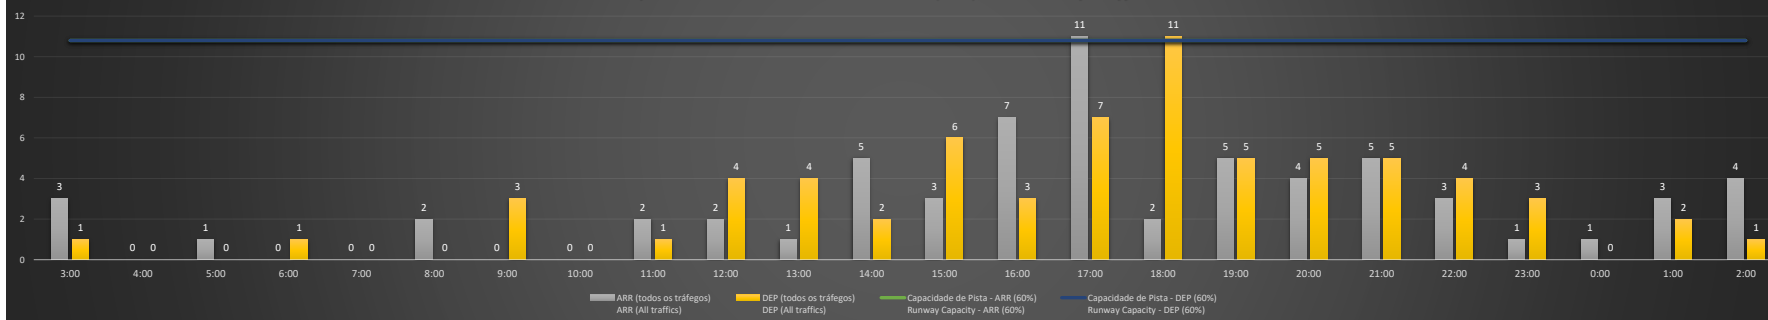

Weekly Overview - Recommended Flight Inspection Schedule

	3:00	4:00	5:00	6:00	7:00	8:00	9:00	10:00	11:00	12:00	13:00	14:00	15:00	16:00	17:00	18:00	19:00	20:00	21:00	22:00	23:00	0:00	1:00	2:00	
22/11/2020	A/D	A/D	A/D	A/D	A/D	A/D	A/D	A/D	A/D	A/D	A/D	A/D	A/D	A/D	D	A	A/D	A/D	A/D	A/D	A/D	A/D	A/D	A/D	A/D
23/11/2020	A/D	A/D	A/D	A/D	A/D	A/D	A/D	A/D	A/D	A/D	A/D	A/D	A/D	A/D	A/D	A	A/D	A/D	A/D	A/D	A/D	A/D	A/D	A/D	A/D
24/11/2020	A/D	A/D	A/D	A/D	A/D	A/D	A/D	A/D	A/D	A/D	A/D	A/D	A/D	A/D	A/D	A/D	A/D	A/D	A/D	A/D	A/D	A/D	A/D	A/D	A/D
25/11/2020	A/D	A/D	A/D	A/D	A/D	A/D	A/D	A/D	A/D	A/D	A/D	A/D	A/D	A/D	A/D	A/D	A/D	A/D	A/D	A/D	A/D	A/D	A/D	A/D	A/D
26/11/2020	A/D	A/D	A/D	A/D	A/D	A/D	A/D	A/D	A/D	A/D	A/D	A/D	A/D	A/D	A/D	A/D	A/D	A/D	A/D	A/D	A/D	A/D	A/D	A/D	A/D
27/11/2020	A/D	A/D	A/D	A/D	A/D	A/D	A/D	A/D	A/D	A/D	A/D	A/D	A/D	A/D	A/D	A	A/D	A/D	A/D	A/D	A/D	A/D	A/D	A/D	A/D
28/11/2020	A/D	A/D	A/D	A/D	A/D	A/D	A/D	A/D	A/D	A/D	A/D	A/D	A/D	A/D	A/D	A/D	A/D	A/D	A/D	A/D	A/D	A/D	A/D	A/D	A/D

A - Horário Recomendado para Inspeção em Voo (aproximação somente)
Recommended Flight Inspection Schedule (approach only)

NR - Horário Não Recomendado para Inspeção em Voo
Not Recommended Flight Inspection Schedule

D - Horário Recomendado para Inspeção em Voo (decolagem somente)
Recommended Flight Inspection Schedule (departure only)

SBSV/SSA - 22/11/2020

Previsão de Demanda Diária - Intervalo de 60min (R60) - Todos os Tipos de Tráfego - UTC
Daily Demand Preview - 60min Interval (R60) - All Sorts of Traffic - UTC