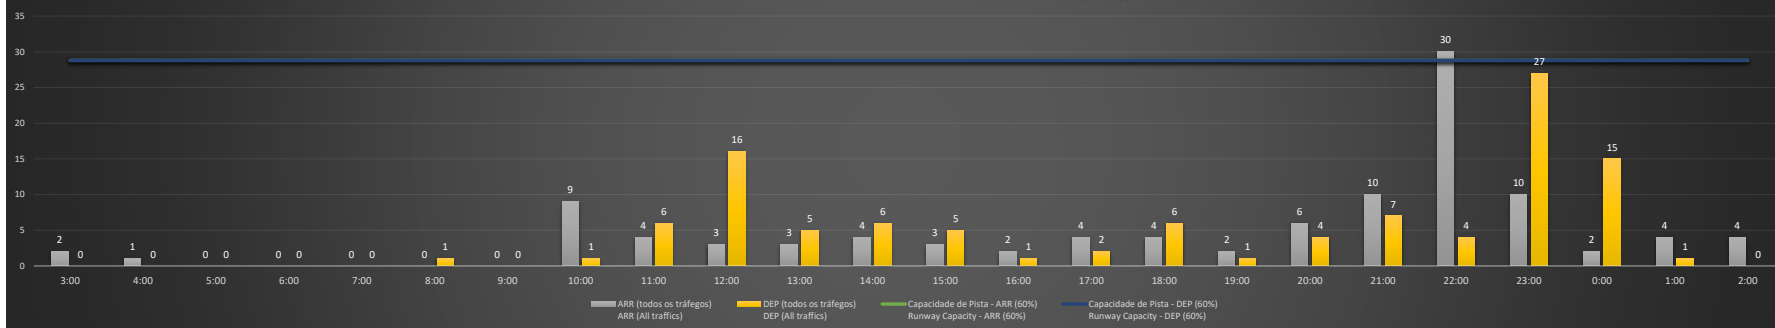

Weekly Overview - Recommended Flight Inspection Schedule

	3:00	4:00	5:00	6:00	7:00	8:00	9:00	10:00	11:00	12:00	13:00	14:00	15:00	16:00	17:00	18:00	19:00	20:00	21:00	22:00	23:00	0:00	1:00	2:00
22/11/2020	A/D	A/D	A/D	A/D	A/D	A/D	A/D	A/D	A/D	A/D	A/D	A/D	A/D	A/D	A/D	A/D	A/D	A/D	A/D	D	A/D	A/D	A/D	A/D
23/11/2020	A/D	A/D	A/D	A/D	A/D	A/D	A/D	A/D	A/D	A	A/D	A/D	A/D	A/D	A/D	A/D	A/D	A/D	A/D	D	A/D	A/D	A/D	A/D
24/11/2020	A/D	A/D	A/D	A/D	A/D	A/D	A/D	A/D	A/D	A	A/D	A/D	A/D	A/D	A/D	A/D	A/D	A/D	A/D	A/D	A/D	A/D	A/D	A/D
25/11/2020	A/D	A/D	A/D	A/D	A/D	A/D	A/D	A/D	A/D	A	A/D	A/D	A/D	A/D	A/D	A/D	A/D	A/D	A/D	A/D	A/D	A/D	A/D	A/D
26/11/2020	A/D	A/D	A/D	A/D	A/D	A/D	A/D	A/D	A/D	A	A/D	A/D	A/D	A/D	A/D	A/D	A/D	A/D	A/D	D	A/D	A/D	A/D	A/D
27/11/2020	A/D	A/D	A/D	A/D	A/D	A/D	A/D	A/D	A/D	A	A/D	A/D	A/D	A/D	A/D	A/D	A/D	A/D	A/D	D	A/D	A/D	A/D	A/D
28/11/2020	A/D	A/D	A/D	A/D	A/D	A/D	A/D	A/D	A/D	A	A/D	A/D	A/D	A/D	A/D	A/D	A/D	A/D	A/D	A/D	A/D	A/D	A/D	A/D

A - Horário Recomendado para Inspeção em Voo (aproximação somente)
Recommended Flight Inspection Schedule (approach only)

NR - Horário Não Recomendado para Inspeção em Voo
Not Recommended Flight Inspection Schedule

D - Horário Recomendado para Inspeção em Voo (decolagem somente)
Recommended Flight Inspection Schedule (departure only)

SBBR/BSB - 22/11/2020

Previsão de Demanda Diária - Intervalo de 60min (R60) - Todos os Tipos de Tráfego - UTC
Daily Demand Preview - 60min Interval (R60) - All Sorts of Traffic - UTC