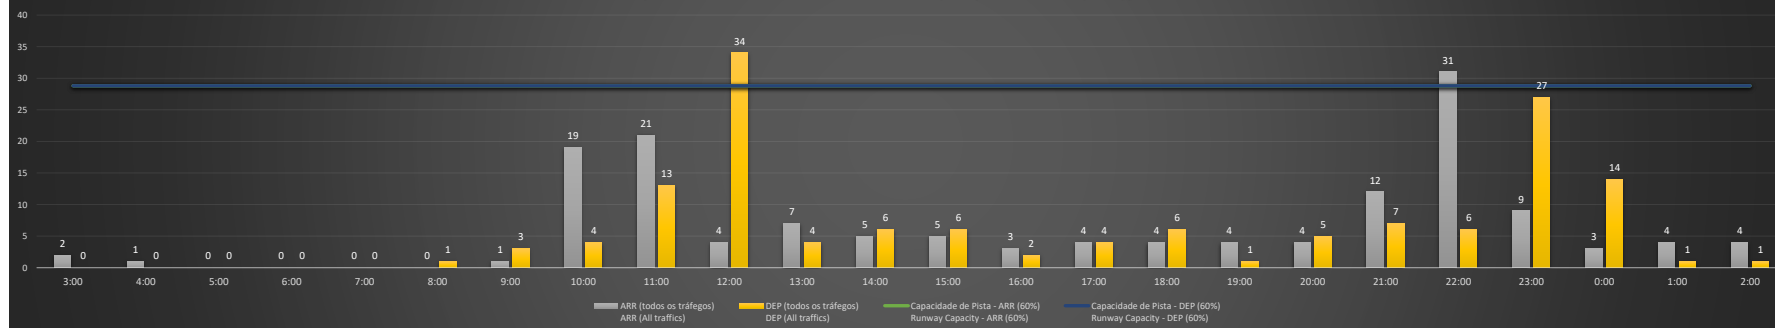

SBBR/BSB - 23/11/2020

Previsão de Demanda Diária - Intervalo de 60min (R60) - Todos os Tipos de Tráfego - UTC
Daily Demand Preview - 60min Interval (R60) - All Sorts of Traffic - UTC