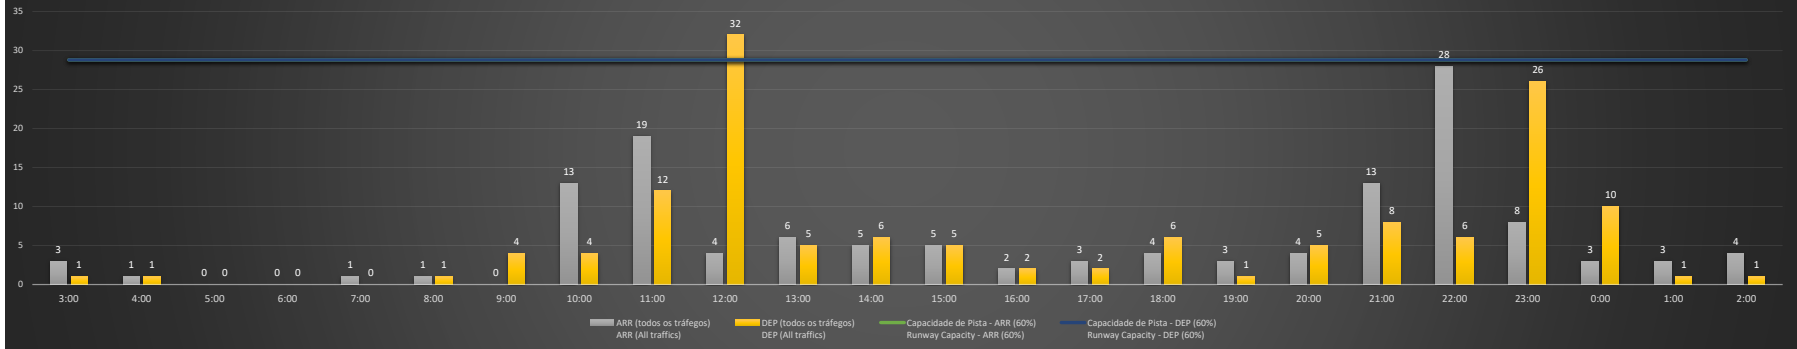

Previsão de Demanda Diária - Intervalo de 60min (R60) - Todos os Tipos de Tráfego - UTC
 Daily Demand Preview - 60min Interval (R60) - All Sorts of Traffic - UTC

SBBR/BSB - 24/11/2020

Previsão de Demanda Diária - Intervalo de 60min (R60) - Todos os Tipos de Tráfego - UTC
 Daily Demand Preview - 60min Interval (R60) - All Sorts of Traffic - UTC

SBBR/BSB - 25/11/2020

Previsão de Demanda Diária - Intervalo de 60min (R60) - Todos os Tipos de Tráfego - UTC
 Daily Demand Preview - 60min Interval (R60) - All Sorts of Traffic - UTC

SBBR/BSB - 26/11/2020