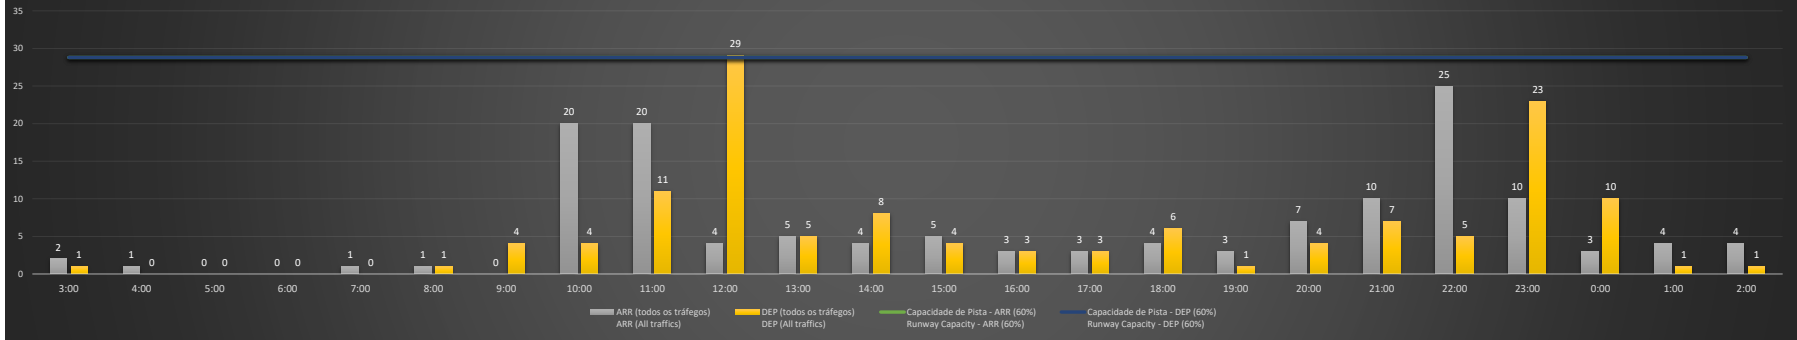

NR - Horário Não Recomendado para Inspeção em Voo
 Not Recommended Flight Inspection Schedule

D - Horário Recomendado para Inspeção em Voo (decolagem somente)
 Recommended Flight Inspection Schedule (departure only)

SBBR/BSB - 22/11/2020

Previsão de Demanda Diária - Intervalo de 60min (R60) - Todos os Tipos de Tráfego - UTC
 Daily Demand Preview - 60min Interval (R60) - All Sorts of Traffic - UTC

SBBR/BSB - 23/11/2020

Previsão de Demanda Diária - Intervalo de 60min (R60) - Todos os Tipos de Tráfego - UTC
 Daily Demand Preview - 60min Interval (R60) - All Sorts of Traffic - UTC

SBBR/BSB - 24/11/2020

Previsão de Demanda Diária - Intervalo de 60min (R60) - Todos os Tipos de Tráfego - UTC
 Daily Demand Preview - 60min Interval (R60) - All Sorts of Traffic - UTC