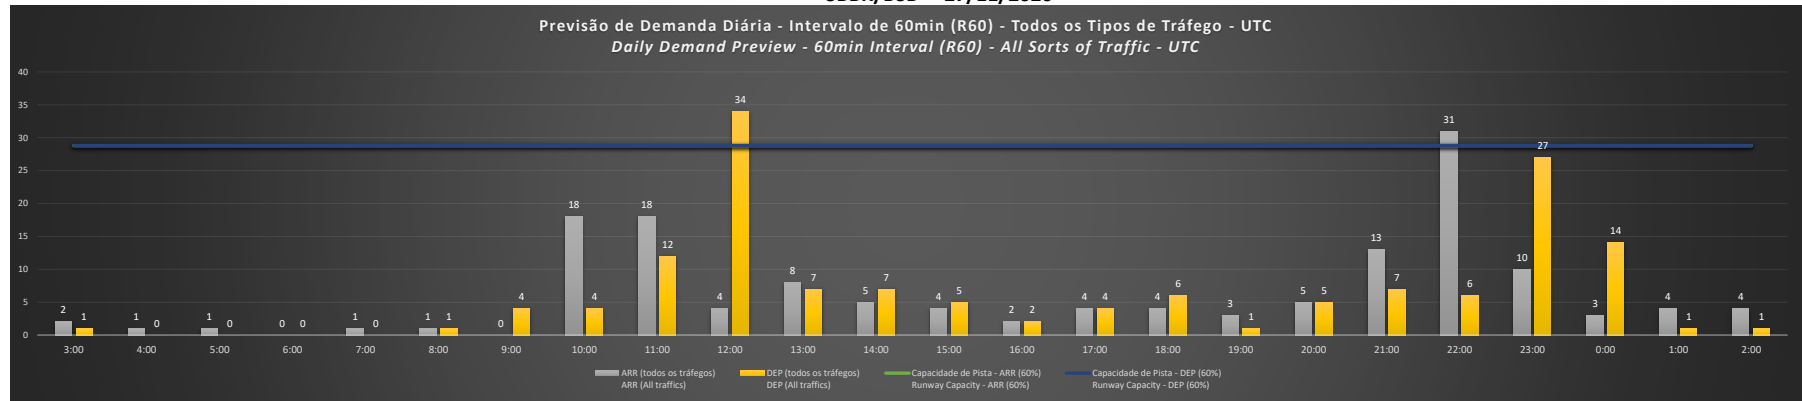

SBBR/BSB - 25/11/2020

Previsão de Demanda Diária - Intervalo de 60min (R60) - Todos os Tipos de Tráfego - UTC
 Daily Demand Preview - 60min Interval (R60) - All Sorts of Traffic - UTC

SBBR/BSB - 26/11/2020

Previsão de Demanda Diária - Intervalo de 60min (R60) - Todos os Tipos de Tráfego - UTC
 Daily Demand Preview - 60min Interval (R60) - All Sorts of Traffic - UTC

SBBR/BSB - 27/11/2020

SBBR/BSB - 28/11/2020