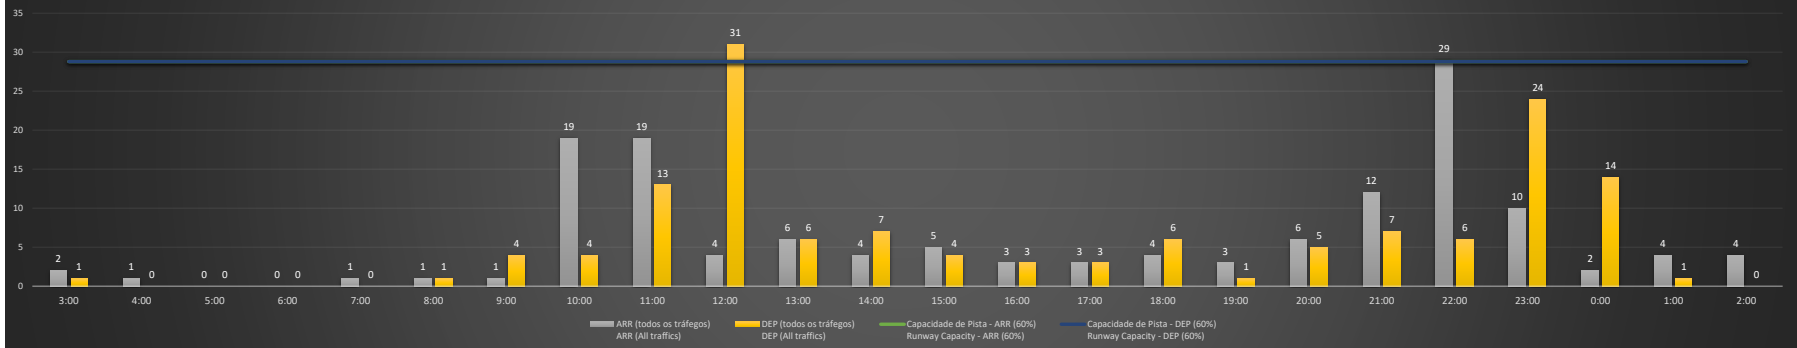

SBBR/BSB - 22/11/2020

Previsão de Demanda Diária - Intervalo de 60min (R60) - Todos os Tipos de Tráfego - UTC
 Daily Demand Preview - 60min Interval (R60) - All Sorts of Traffic - UTC

SBBR/BSB - 23/11/2020

Previsão de Demanda Diária - Intervalo de 60min (R60) - Todos os Tipos de Tráfego - UTC
 Daily Demand Preview - 60min Interval (R60) - All Sorts of Traffic - UTC

SBBR/BSB - 24/11/2020

Previsão de Demanda Diária - Intervalo de 60min (R60) - Todos os Tipos de Tráfego - UTC
 Daily Demand Preview - 60min Interval (R60) - All Sorts of Traffic - UTC

SBBR/BSB - 25/11/2020

Previsão de Demanda Diária - Intervalo de 60min (R60) - Todos os Tipos de Tráfego - UTC
 Daily Demand Preview - 60min Interval (R60) - All Sorts of Traffic - UTC

SBBR/BSB - 26/11/2020

Previsão de Demanda Diária - Intervalo de 60min (R60) - Todos os Tipos de Tráfego - UTC
 Daily Demand Preview - 60min Interval (R60) - All Sorts of Traffic - UTC

SBBR/BSB - 27/11/2020

SBBR/BSB - 28/11/2020