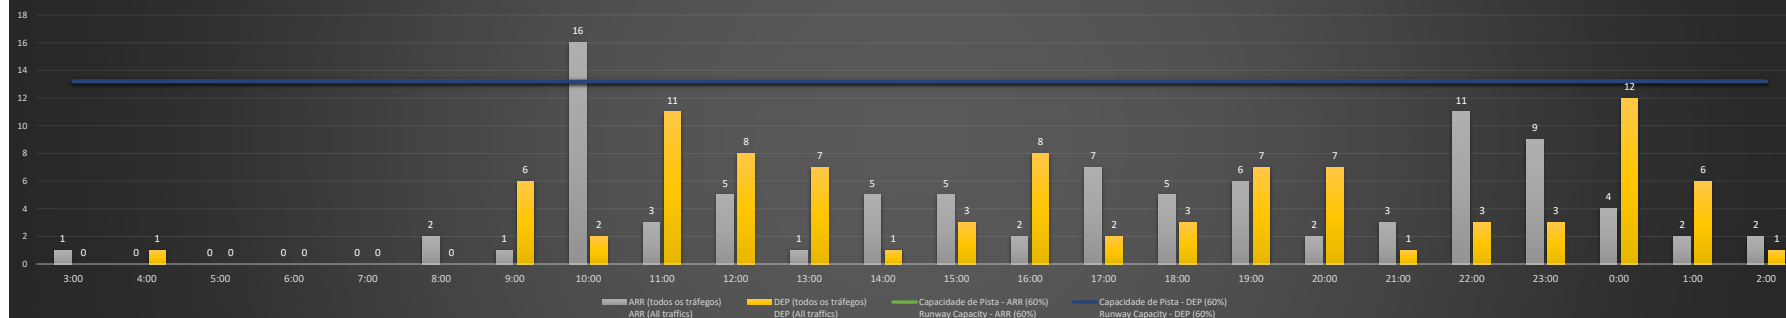

SBCF/CNF - 23/11/2020

Previsão de Demanda Diária - Intervalo de 60min (R60) - Todos os Tipos de Tráfego - UTC
Daily Demand Preview - 60min Interval (R60) - All Sorts of Traffic - UTC