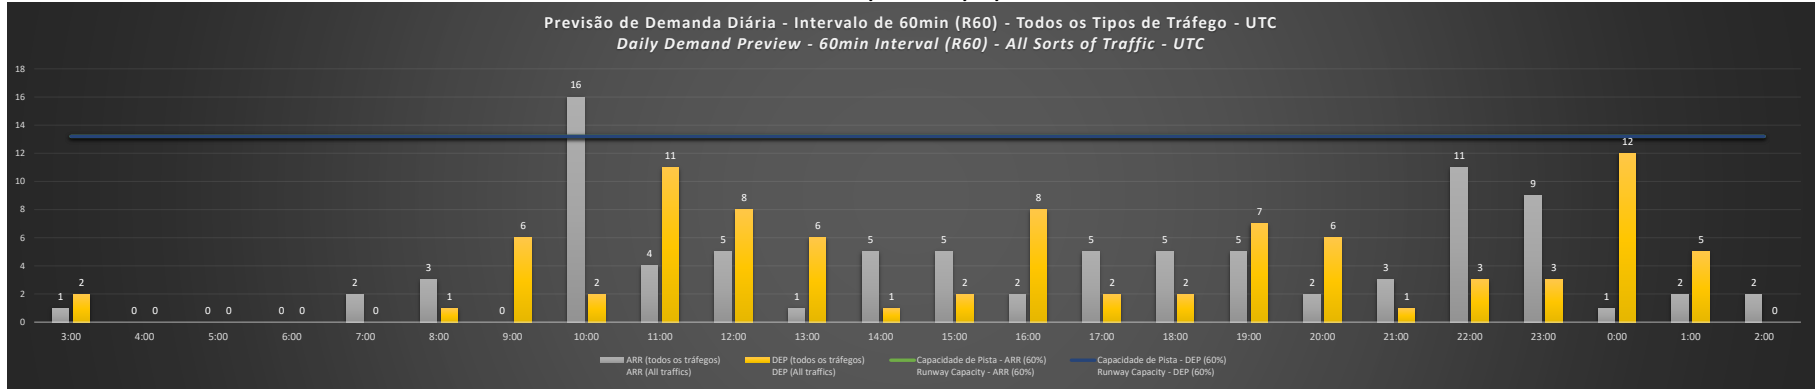

**A/D** - Horário Recomendado para Inspeção em Voo (aproximação e decolagem)  
 Recommended Flight Inspection Schedule (approach and departure)

**A** - Horário Recomendado para Inspeção em Voo (aproximação somente)  
 Recommended Flight Inspection Schedule (approach only)

**NR** - Horário Não Recomendado para Inspeção em Voo  
 Not Recommended Flight Inspection Schedule

**D** - Horário Recomendado para Inspeção em Voo (decolagem somente)  
 Recommended Flight Inspection Schedule (departure only)

SBCF/CNF - 22/11/2020

Previsão de Demanda Diária - Intervalo de 60min (R60) - Todos os Tipos de Tráfego - UTC  
 Daily Demand Preview - 60min Interval (R60) - All Sorts of Traffic - UTC

SBCF/CNF - 23/11/2020

Previsão de Demanda Diária - Intervalo de 60min (R60) - Todos os Tipos de Tráfego - UTC  
 Daily Demand Preview - 60min Interval (R60) - All Sorts of Traffic - UTC

**SBCF/CNF - 24/11/2020**

**SBCF/CNF - 25/11/2020**