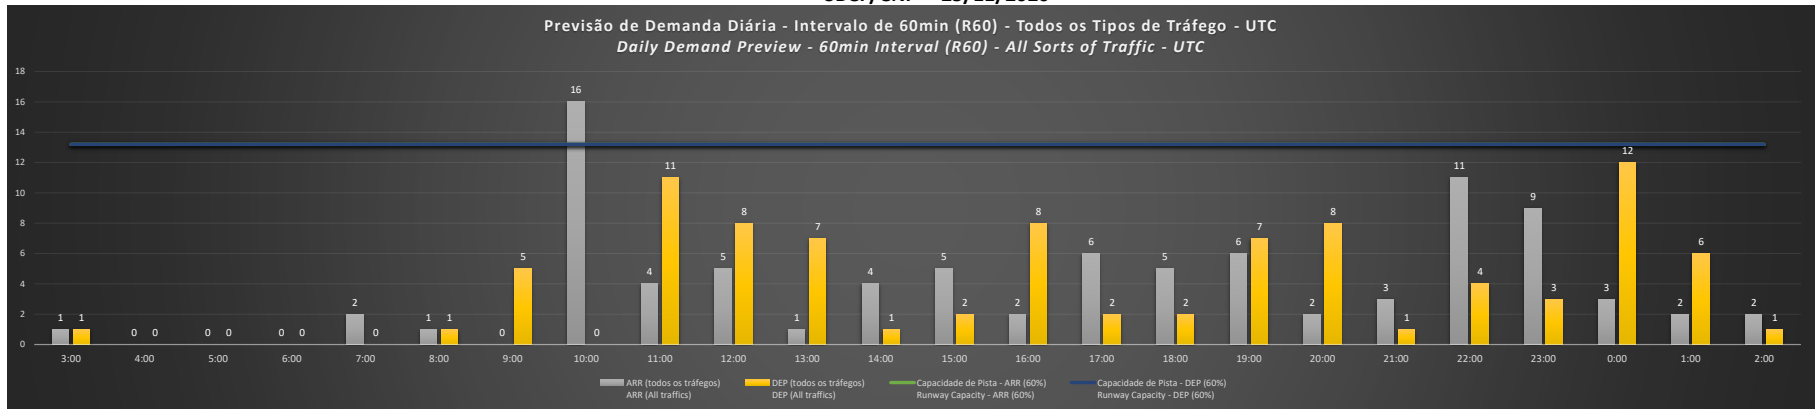

**A/D** - Horário Recomendado para Inspeção em Voo (aproximação e decolagem)  
 Recommended Flight Inspection Schedule (approach and departure)

**A** - Horário Recomendado para Inspeção em Voo (aproximação somente)  
 Recommended Flight Inspection Schedule (approach only)

**NR** - Horário Não Recomendado para Inspeção em Voo  
 Not Recommended Flight Inspection Schedule

**D** - Horário Recomendado para Inspeção em Voo (decolagem somente)  
 Recommended Flight Inspection Schedule (departure only)

Previsão de Demanda Diária - Intervalo de 60min (R60) - Todos os Tipos de Tráfego - UTC  
 Daily Demand Preview - 60min Interval (R60) - All Sorts of Traffic - UTC

**SBCF/CNF - 24/11/2020**

**SBCF/CNF - 25/11/2020**