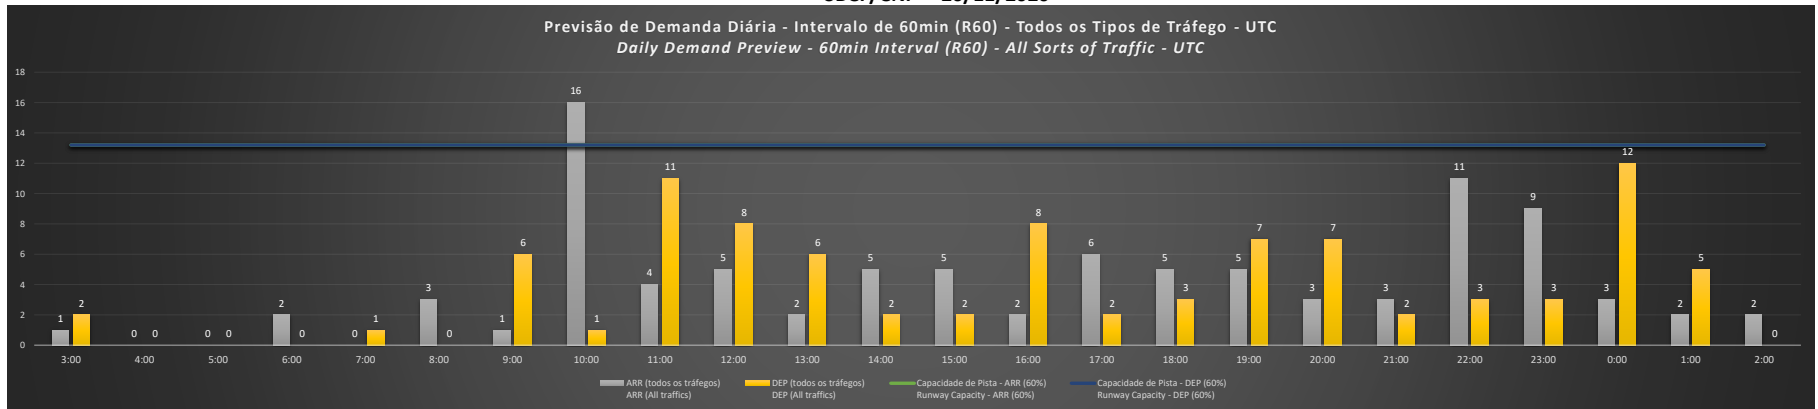

SBCF/CNF - 26/11/2020