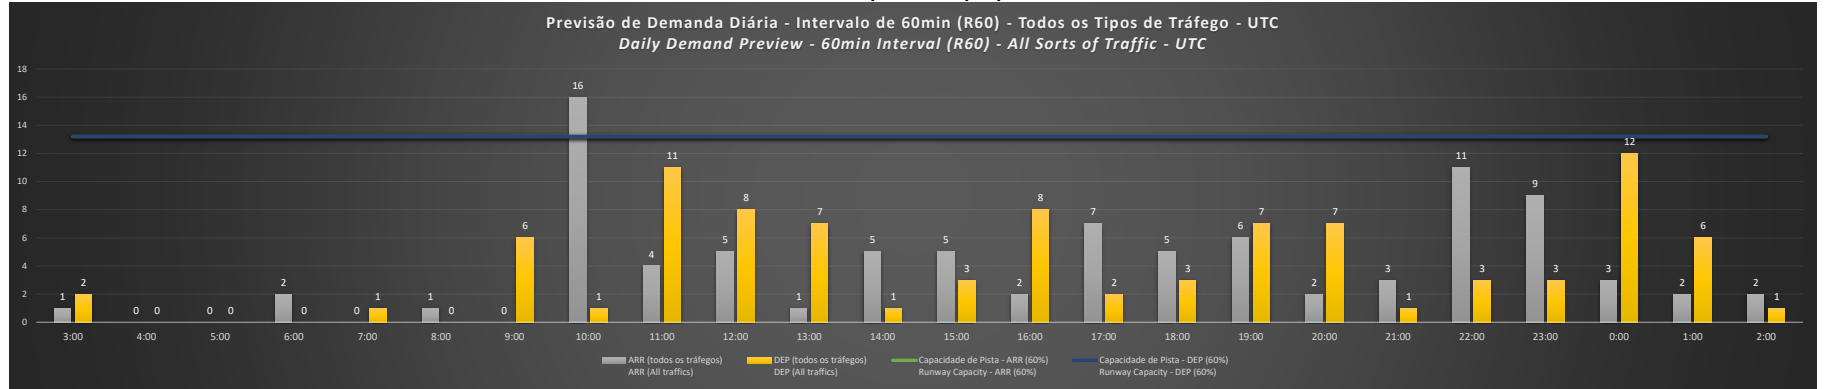

SBCF/CNF - 27/11/2020