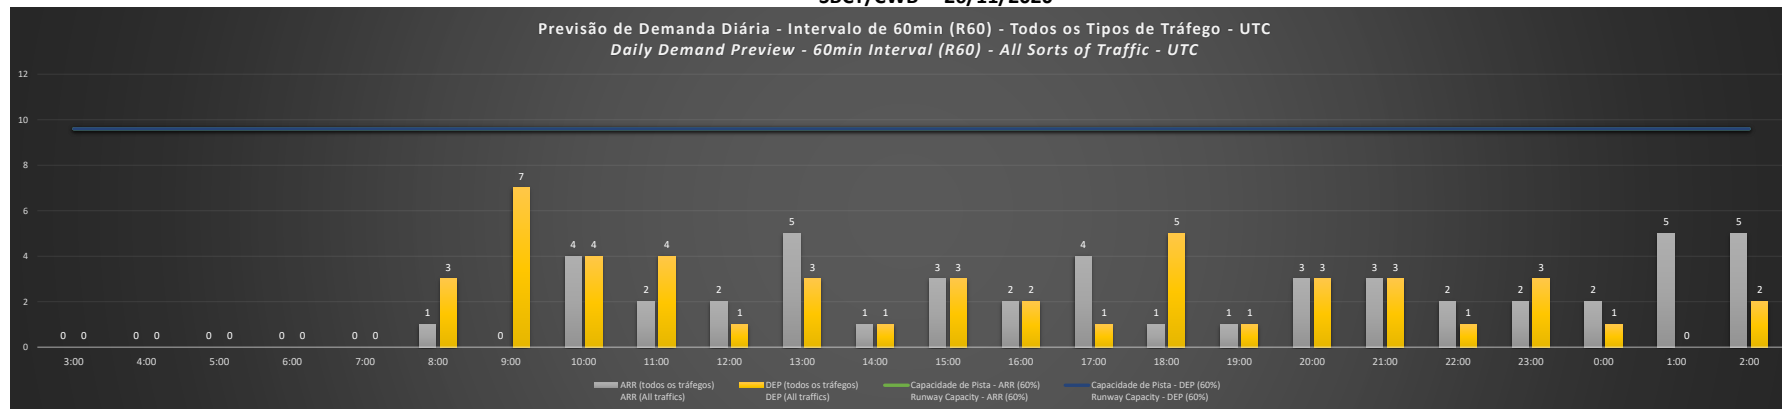

SBCT/CWB - 26/11/2020