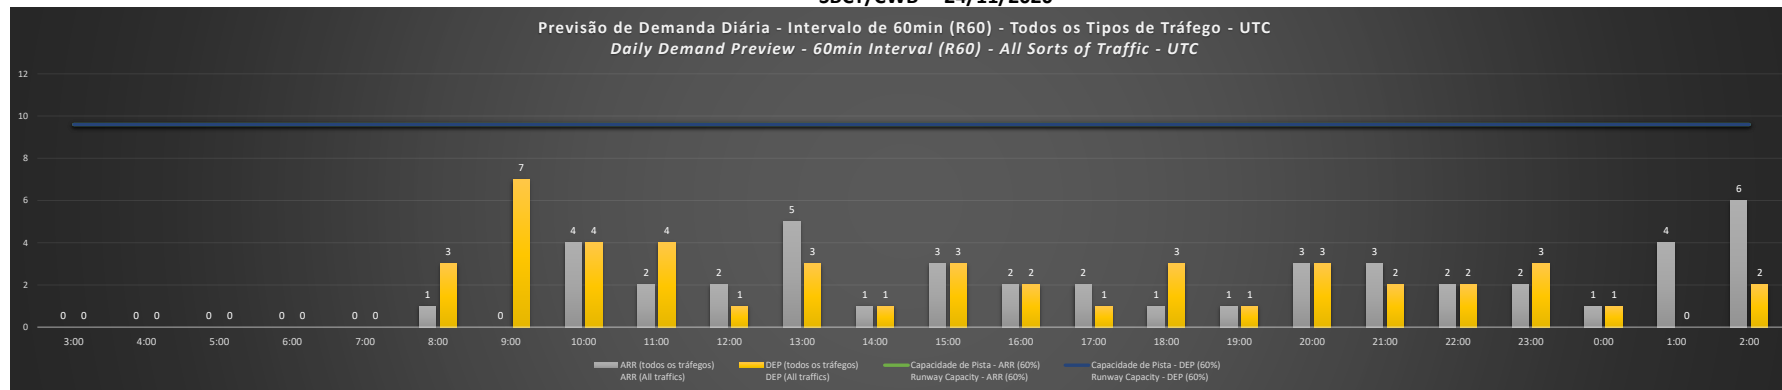

SBCT/CWB - 24/11/2020