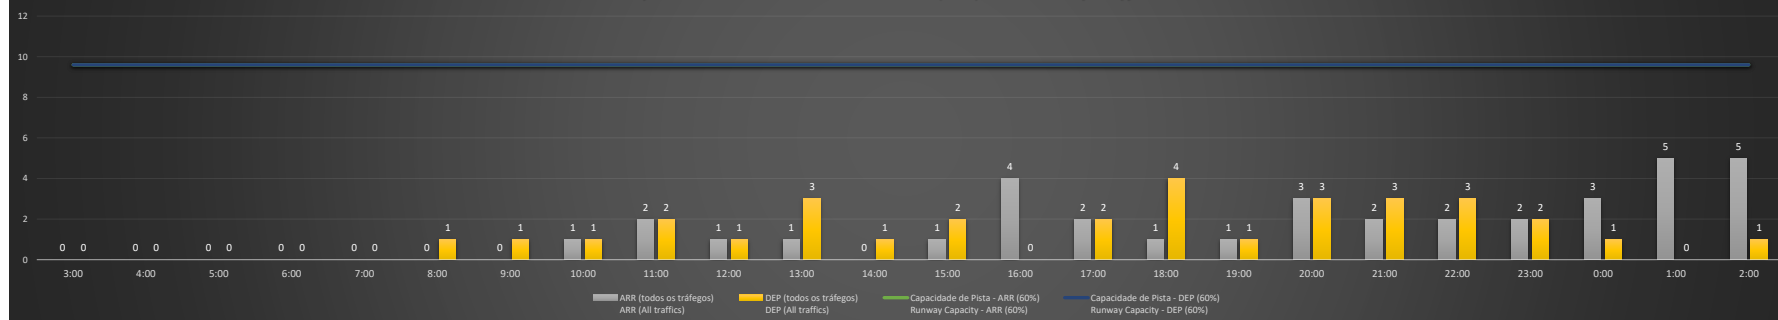

A/D - Horário Recomendado para Inspeção em Voo (aproximação e decolagem)
Recommended Flight Inspection Schedule (approach and departure)

A - Horário Recomendado para Inspeção em Voo (aproximação somente)
Recommended Flight Inspection Schedule (approach only)

NR - Horário Não Recomendado para Inspeção em Voo
Not Recommended Flight Inspection Schedule

D - Horário Recomendado para Inspeção em Voo (decolagem somente)
Recommended Flight Inspection Schedule (departure only)

SBCT/CWB - 22/11/2020

Previsão de Demanda Diária - Intervalo de 60min (R60) - Todos os Tipos de Tráfego - UTC
Daily Demand Preview - 60min Interval (R60) - All Sorts of Traffic - UTC