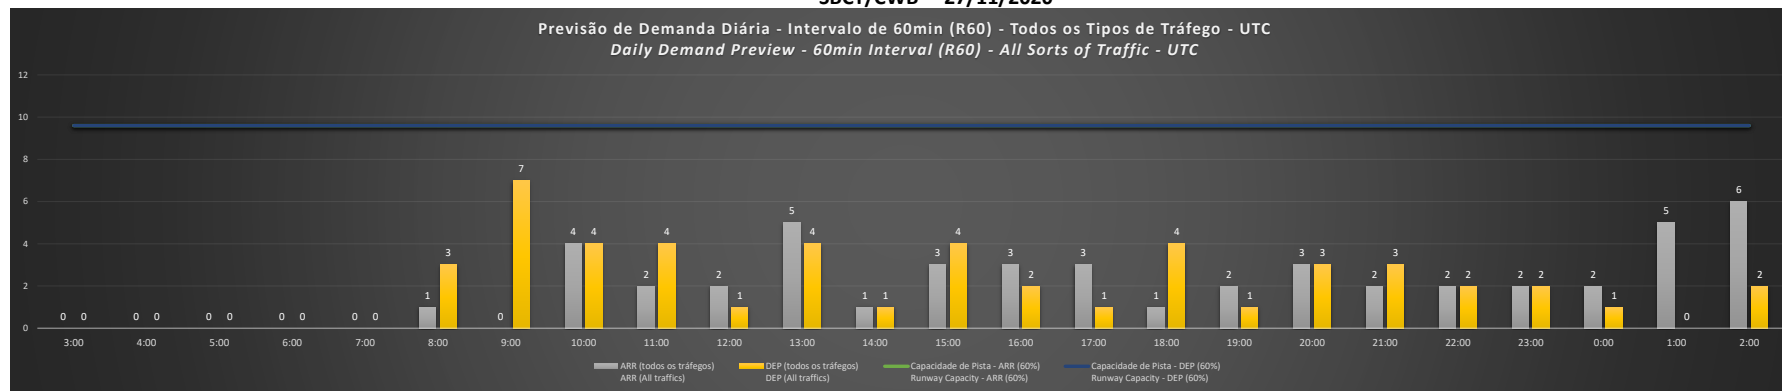

SBCT/CWB - 27/11/2020