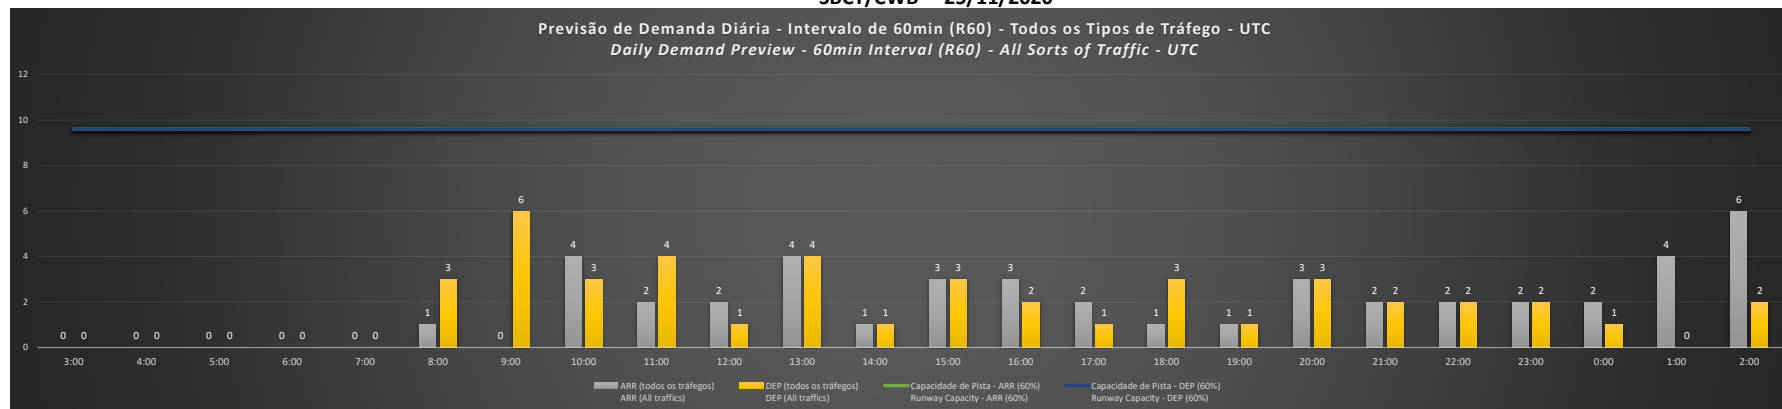

SBCT/CWB - 25/11/2020