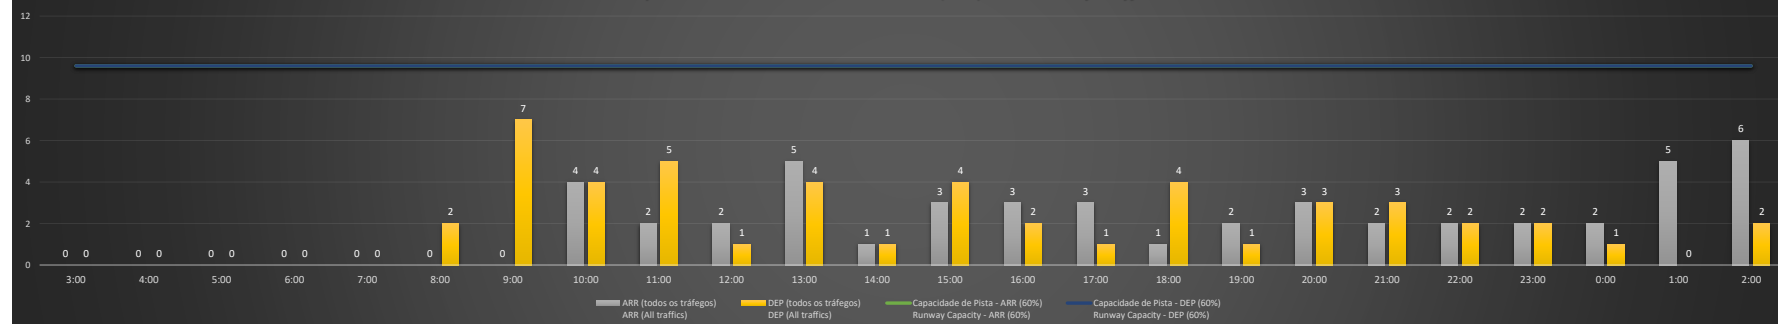

**A/D** - Horário Recomendado para Inspeção em Voo (aproximação e decolagem)  
 Recommended Flight Inspection Schedule (approach and departure)

**A** - Horário Recomendado para Inspeção em Voo (aproximação somente)  
 Recommended Flight Inspection Schedule (approach only)

**NR** - Horário Não Recomendado para Inspeção em Voo  
 Not Recommended Flight Inspection Schedule

**D** - Horário Recomendado para Inspeção em Voo (decolagem somente)  
 Recommended Flight Inspection Schedule (departure only)

SBCT/CWB - 22/11/2020

Previsão de Demanda Diária - Intervalo de 60min (R60) - Todos os Tipos de Tráfego - UTC  
 Daily Demand Preview - 60min Interval (R60) - All Sorts of Traffic - UTC

SBCT/CWB - 23/11/2020

Previsão de Demanda Diária - Intervalo de 60min (R60) - Todos os Tipos de Tráfego - UTC  
 Daily Demand Preview - 60min Interval (R60) - All Sorts of Traffic - UTC