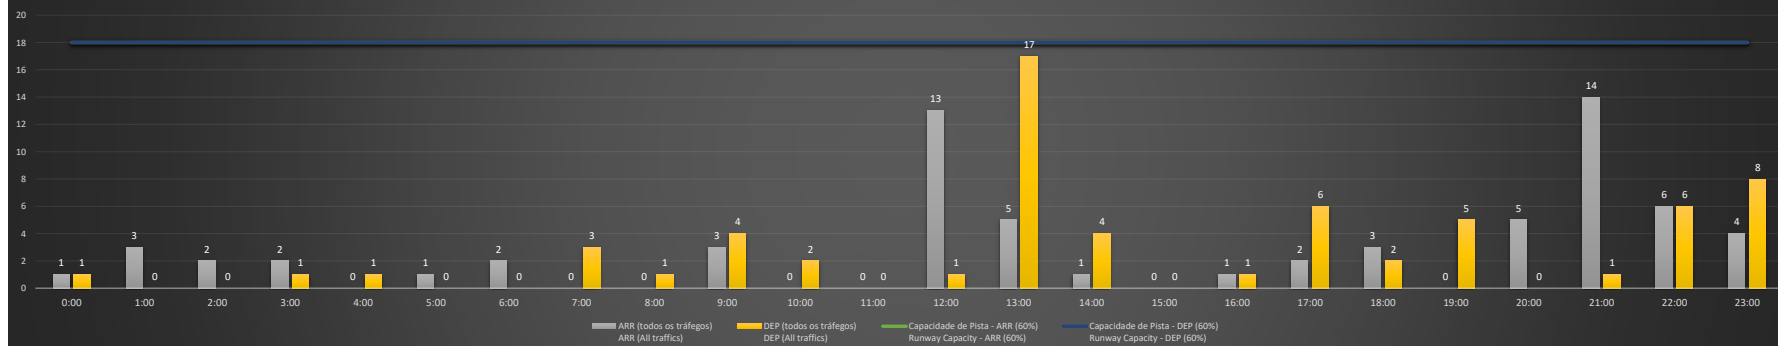

Previsão de Demanda Diária - Intervalo de 60min (R60) - Todos os Tipos de Tráfego - UTC
Daily Demand Preview - 60min Interval (R60) - All Sorts of Traffic - UTC

SBGL/GIG - 01/12/2020

Previsão de Demanda Diária - Intervalo de 60min (R60) - Todos os Tipos de Tráfego - UTC
 Daily Demand Preview - 60min Interval (R60) - All Sorts of Traffic - UTC

SBGL/GIG - 02/12/2020

Previsão de Demanda Diária - Intervalo de 60min (R60) - Todos os Tipos de Tráfego - UTC
 Daily Demand Preview - 60min Interval (R60) - All Sorts of Traffic - UTC

SBGL/GIG - 03/12/2020

Previsão de Demanda Diária - Intervalo de 60min (R60) - Todos os Tipos de Tráfego - UTC
 Daily Demand Preview - 60min Interval (R60) - All Sorts of Traffic - UTC

SBGL/GIG - 04/12/2020

Previsão de Demanda Diária - Intervalo de 60min (R60) - Todos os Tipos de Tráfego - UTC
 Daily Demand Preview - 60min Interval (R60) - All Sorts of Traffic - UTC