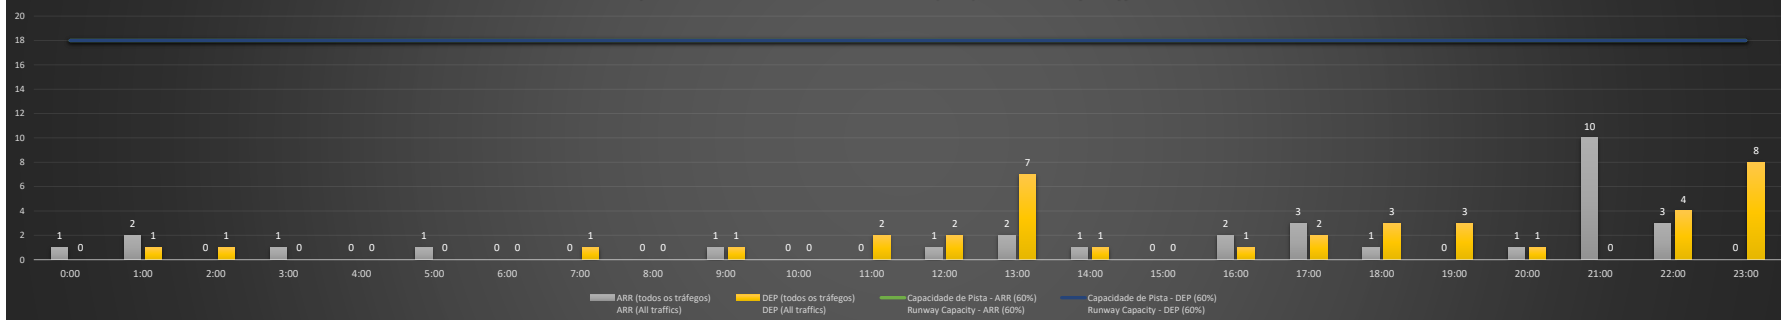

Weekly Overview - Recommended Flight Inspection Schedule

	0:00	1:00	2:00	3:00	4:00	5:00	6:00	7:00	8:00	9:00	10:00	11:00	12:00	13:00	14:00	15:00	16:00	17:00	18:00	19:00	20:00	21:00	22:00	23:00
29/11/2020	A/D	A/D	A/D	A/D	A/D	A/D	A/D	A/D	A/D	A/D	A/D	A/D	A/D	A/D	A/D	A/D	A/D	A/D	A/D	A/D	A/D	A/D	A/D	A/D
30/11/2020	A/D	A/D	A/D	A/D	A/D	A/D	A/D	A/D	A/D	A/D	A/D	A/D	A/D	A/D	A/D	A/D	A/D	A/D	A/D	A/D	A/D	A/D	A/D	A/D
01/12/2020	A/D	A/D	A/D	A/D	A/D	A/D	A/D	A/D	A/D	A/D	A/D	A/D	A/D	A/D	A/D	A/D	A/D	A/D	A/D	A/D	A/D	A/D	A/D	A/D
02/12/2020	A/D	A/D	A/D	A/D	A/D	A/D	A/D	A/D	A/D	A/D	A/D	A/D	A/D	A/D	A/D	A/D	A/D	A/D	A/D	A/D	A/D	A/D	A/D	A/D
03/12/2020	A/D	A/D	A/D	A/D	A/D	A/D	A/D	A/D	A/D	A/D	A/D	A/D	A/D	A/D	A/D	A/D	A/D	A/D	A/D	A/D	A/D	A/D	A/D	A/D
04/12/2020	A/D	A/D	A/D	A/D	A/D	A/D	A/D	A/D	A/D	A/D	A/D	A/D	A/D	A/D	A/D	A/D	A/D	A/D	A/D	A/D	A/D	A/D	A/D	A/D
05/12/2020	A/D	A/D	A/D	A/D	A/D	A/D	A/D	A/D	A/D	A/D	A/D	A/D	A/D	A/D	A/D	A/D	A/D	A/D	A/D	A/D	A/D	A/D	A/D	A/D

A - Horário Recomendado para Inspeção em Voo (aproximação somente)
Recommended Flight Inspection Schedule (approach only)

NR - Horário Não Recomendado para Inspeção em Voo
Not Recommended Flight Inspection Schedule

D - Horário Recomendado para Inspeção em Voo (decolagem somente)
Recommended Flight Inspection Schedule (departure only)

SBGL/GIG - 29/11/2020

Previsão de Demanda Diária - Intervalo de 60min (R60) - Todos os Tipos de Tráfego - UTC
Daily Demand Preview - 60min Interval (R60) - All Sorts of Traffic - UTC