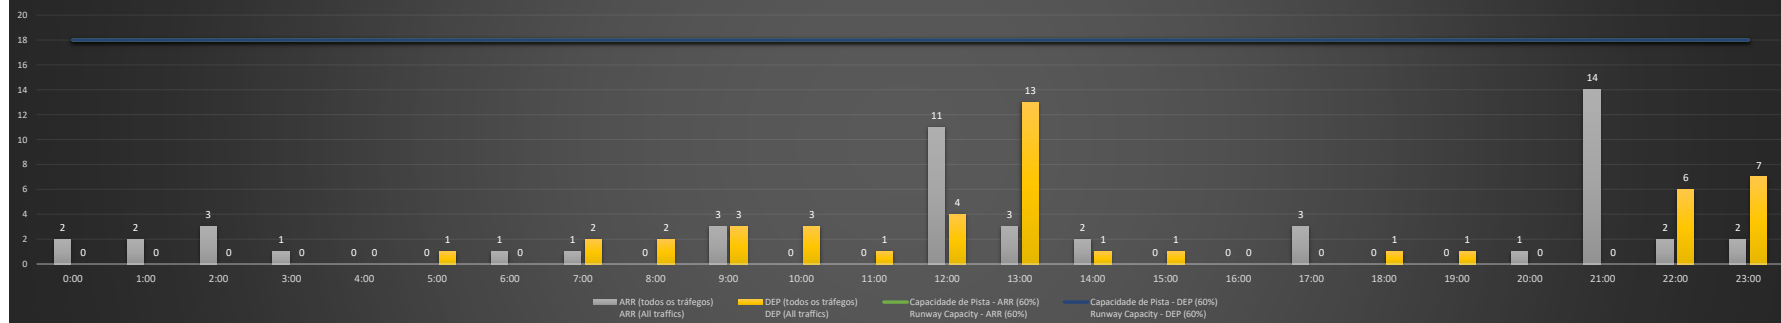

SBGL/GIG - 30/11/2020

Previsão de Demanda Diária - Intervalo de 60min (R60) - Todos os Tipos de Tráfego - UTC
Daily Demand Preview - 60min Interval (R60) - All Sorts of Traffic - UTC