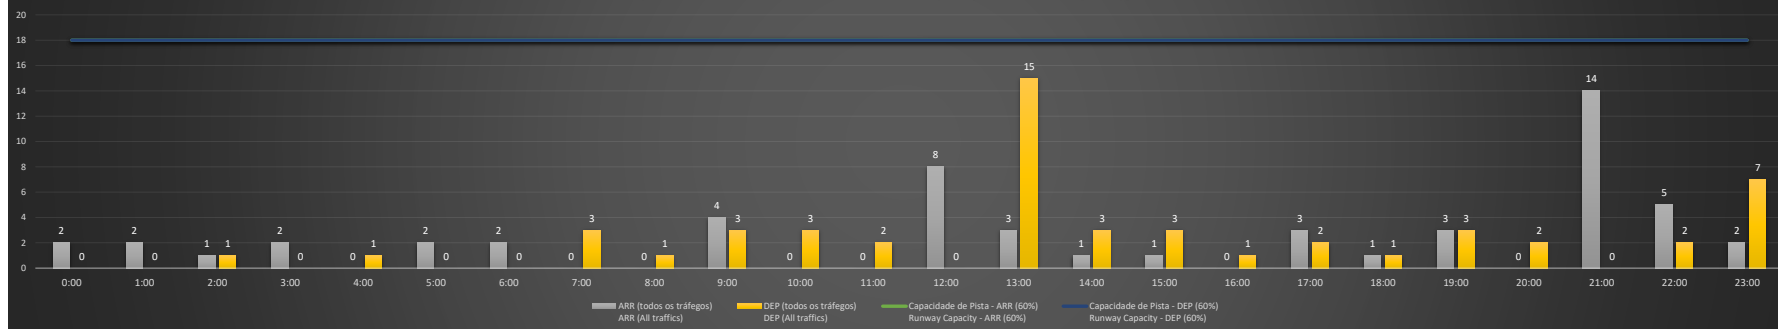

NR - Horário Não Recomendado para Inspeção em Voo
Not Recommended Flight Inspection Schedule

D - Horário Recomendado para Inspeção em Voo (decolagem somente)
Recommended Flight Inspection Schedule (departure only)

SBGL/GIG - 29/11/2020

Previsão de Demanda Diária - Intervalo de 60min (R60) - Todos os Tipos de Tráfego - UTC
Daily Demand Preview - 60min Interval (R60) - All Sorts of Traffic - UTC

SBGL/GIG - 30/11/2020

Previsão de Demanda Diária - Intervalo de 60min (R60) - Todos os Tipos de Tráfego - UTC
Daily Demand Preview - 60min Interval (R60) - All Sorts of Traffic - UTC

SBGL/GIG - 01/12/2020

Previsão de Demanda Diária - Intervalo de 60min (R60) - Todos os Tipos de Tráfego - UTC
 Daily Demand Preview - 60min Interval (R60) - All Sorts of Traffic - UTC

SBGL/GIG - 02/12/2020

Previsão de Demanda Diária - Intervalo de 60min (R60) - Todos os Tipos de Tráfego - UTC
 Daily Demand Preview - 60min Interval (R60) - All Sorts of Traffic - UTC

SBGL/GIG - 03/12/2020