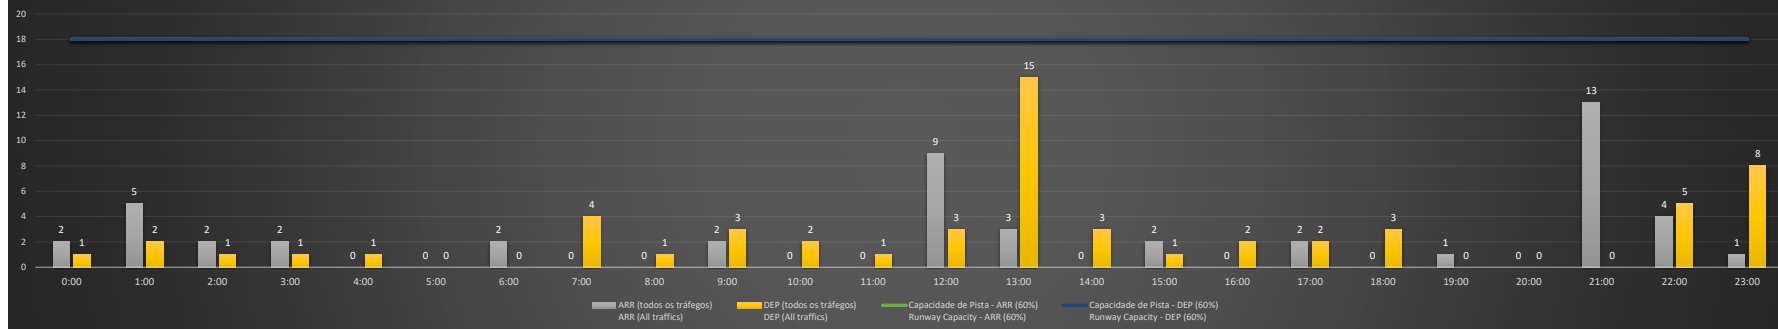

Previsão de Demanda Diária - Intervalo de 60min (R60) - Todos os Tipos de Tráfego - UTC
Daily Demand Preview - 60min Interval (R60) - All Sorts of Traffic - UTC

SBGL/GIG - 01/12/2020

Previsão de Demanda Diária - Intervalo de 60min (R60) - Todos os Tipos de Tráfego - UTC
 Daily Demand Preview - 60min Interval (R60) - All Sorts of Traffic - UTC

SBGL/GIG - 02/12/2020

Previsão de Demanda Diária - Intervalo de 60min (R60) - Todos os Tipos de Tráfego - UTC
 Daily Demand Preview - 60min Interval (R60) - All Sorts of Traffic - UTC

SBGL/GIG - 03/12/2020

Previsão de Demanda Diária - Intervalo de 60min (R60) - Todos os Tipos de Tráfego - UTC
 Daily Demand Preview - 60min Interval (R60) - All Sorts of Traffic - UTC

SBGL/GIG - 04/12/2020

Previsão de Demanda Diária - Intervalo de 60min (R60) - Todos os Tipos de Tráfego - UTC
 Daily Demand Preview - 60min Interval (R60) - All Sorts of Traffic - UTC

SBGL/GIG - 05/12/2020

Previsão de Demanda Diária - Intervalo de 60min (R60) - Todos os Tipos de Tráfego - UTC
 Daily Demand Preview - 60min Interval (R60) - All Sorts of Traffic - UTC