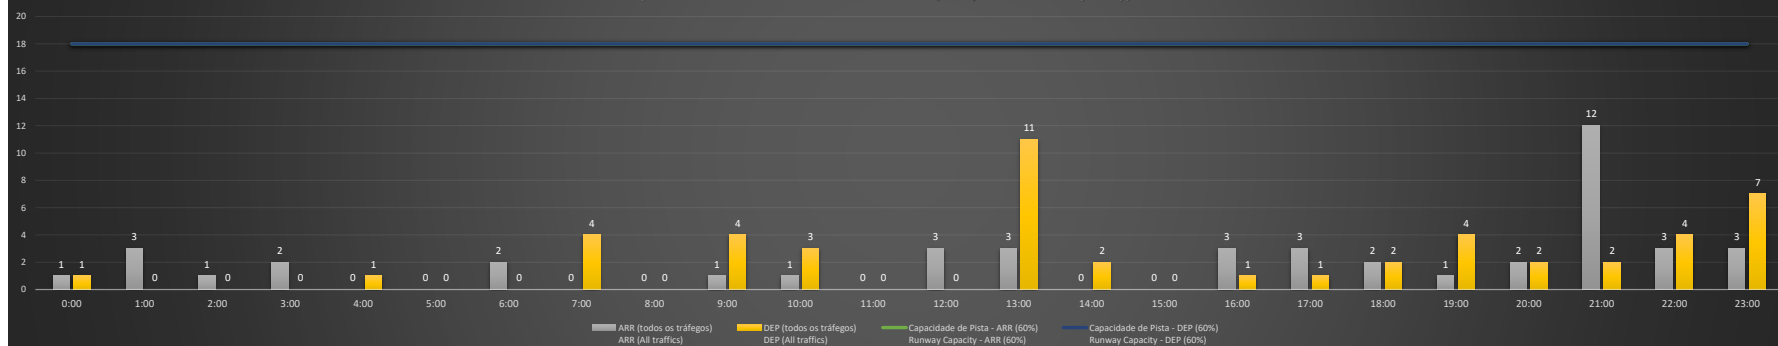

Previsão de Demanda Diária - Intervalo de 60min (R60) - Todos os Tipos de Tráfego - UTC
Daily Demand Preview - 60min Interval (R60) - All Sorts of Traffic - UTC

SBGL/GIG - 01/12/2020

Previsão de Demanda Diária - Intervalo de 60min (R60) - Todos os Tipos de Tráfego - UTC
 Daily Demand Preview - 60min Interval (R60) - All Sorts of Traffic - UTC

SBGL/GIG - 02/12/2020

Previsão de Demanda Diária - Intervalo de 60min (R60) - Todos os Tipos de Tráfego - UTC
 Daily Demand Preview - 60min Interval (R60) - All Sorts of Traffic - UTC

SBGL/GIG - 03/12/2020

Previsão de Demanda Diária - Intervalo de 60min (R60) - Todos os Tipos de Tráfego - UTC
 Daily Demand Preview - 60min Interval (R60) - All Sorts of Traffic - UTC

SBGL/GIG - 04/12/2020

Previsão de Demanda Diária - Intervalo de 60min (R60) - Todos os Tipos de Tráfego - UTC
 Daily Demand Preview - 60min Interval (R60) - All Sorts of Traffic - UTC