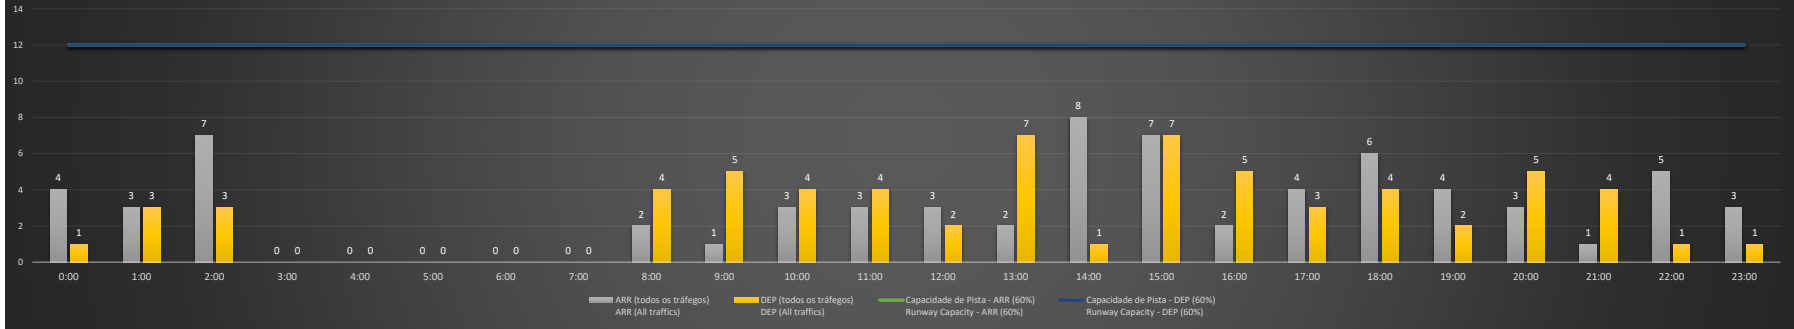

NR - Horário Não Recomendado para Inspeção em Voo
 Not Recommended Flight Inspection Schedule

D - Horário Recomendado para Inspeção em Voo (decolagem somente)
 Recommended Flight Inspection Schedule (departure only)

SBPA/POA - 29/11/2020

Previsão de Demanda Diária - Intervalo de 60min (R60) - Todos os Tipos de Tráfego - UTC
 Daily Demand Preview - 60min Interval (R60) - All Sorts of Traffic - UTC

SBPA/POA - 30/11/2020

Previsão de Demanda Diária - Intervalo de 60min (R60) - Todos os Tipos de Tráfego - UTC
 Daily Demand Preview - 60min Interval (R60) - All Sorts of Traffic - UTC

SBPA/POA - 01/12/2020

Previsão de Demanda Diária - Intervalo de 60min (R60) - Todos os Tipos de Tráfego - UTC
 Daily Demand Preview - 60min Interval (R60) - All Sorts of Traffic - UTC

SBPA/POA - 02/12/2020

Previsão de Demanda Diária - Intervalo de 60min (R60) - Todos os Tipos de Tráfego - UTC
 Daily Demand Preview - 60min Interval (R60) - All Sorts of Traffic - UTC

SBPA/POA - 03/12/2020