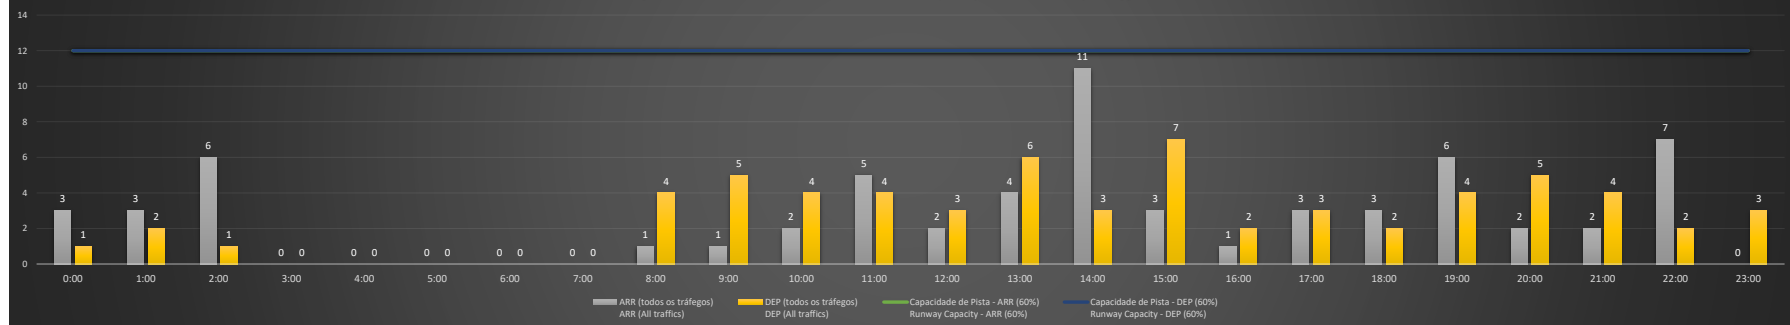

NR - Horário Não Recomendado para Inspeção em Voo
 Not Recommended Flight Inspection Schedule

D - Horário Recomendado para Inspeção em Voo (decolagem somente)
 Recommended Flight Inspection Schedule (departure only)

SBPA/POA - 29/11/2020

Previsão de Demanda Diária - Intervalo de 60min (R60) - Todos os Tipos de Tráfego - UTC
 Daily Demand Preview - 60min Interval (R60) - All Sorts of Traffic - UTC

SBPA/POA - 30/11/2020

Previsão de Demanda Diária - Intervalo de 60min (R60) - Todos os Tipos de Tráfego - UTC
 Daily Demand Preview - 60min Interval (R60) - All Sorts of Traffic - UTC

SBPA/POA - 01/12/2020

Previsão de Demanda Diária - Intervalo de 60min (R60) - Todos os Tipos de Tráfego - UTC
 Daily Demand Preview - 60min Interval (R60) - All Sorts of Traffic - UTC

Previsão de Demanda Diária - Intervalo de 60min (R60) - Todos os Tipos de Tráfego - UTC
 Daily Demand Preview - 60min Interval (R60) - All Sorts of Traffic - UTC

SBPA/POA - 04/12/2020

SBPA/POA - 05/12/2020