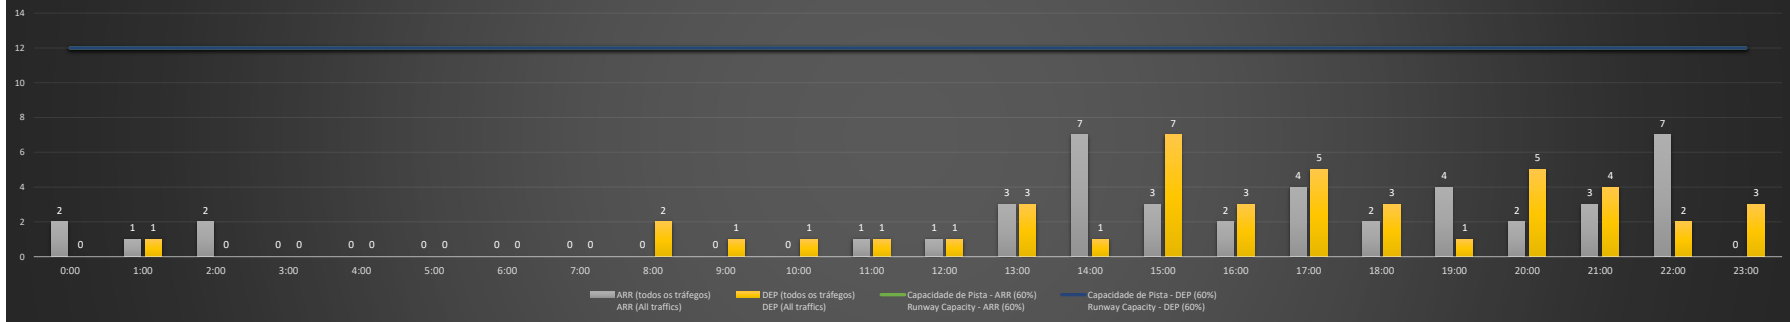

A/D - Horário Recomendado para Inspeção em Voo (aproximação e decolagem)
Recommended Flight Inspection Schedule (approach and departure)

A - Horário Recomendado para Inspeção em Voo (aproximação somente)
Recommended Flight Inspection Schedule (approach only)

NR - Horário Não Recomendado para Inspeção em Voo
Not Recommended Flight Inspection Schedule

D - Horário Recomendado para Inspeção em Voo (decolagem somente)
Recommended Flight Inspection Schedule (departure only)

SBPA/POA - 29/11/2020

Previsão de Demanda Diária - Intervalo de 60min (R60) - Todos os Tipos de Tráfego - UTC
Daily Demand Preview - 60min Interval (R60) - All Sorts of Traffic - UTC