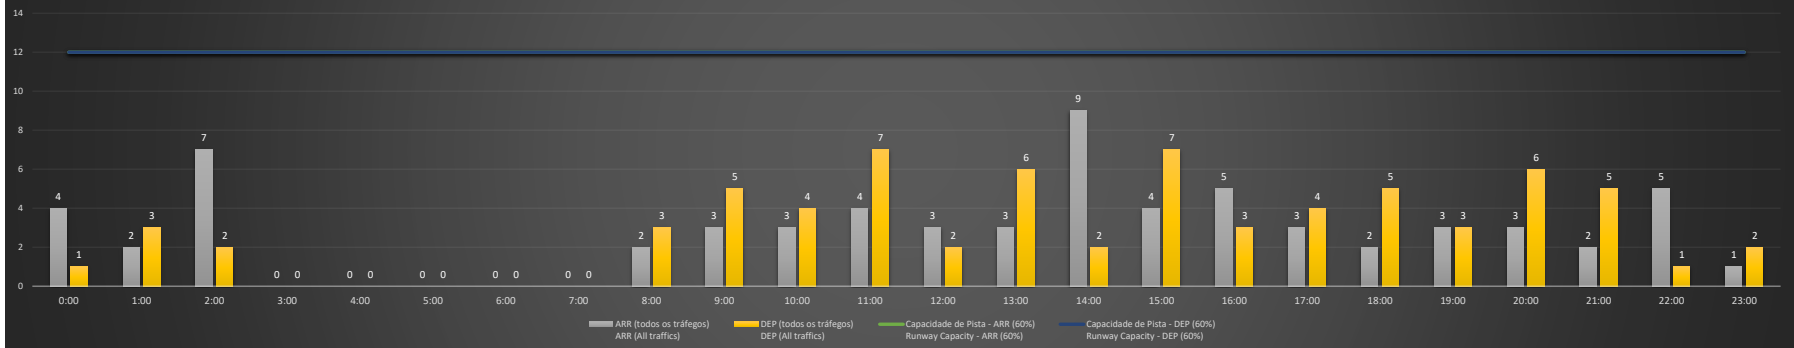

Previsão de Demanda Diária - Intervalo de 60min (R60) - Todos os Tipos de Tráfego - UTC
 Daily Demand Preview - 60min Interval (R60) - All Sorts of Traffic - UTC

SBPA/POA - 01/12/2020

Previsão de Demanda Diária - Intervalo de 60min (R60) - Todos os Tipos de Tráfego - UTC
 Daily Demand Preview - 60min Interval (R60) - All Sorts of Traffic - UTC

SBPA/POA - 02/12/2020

Previsão de Demanda Diária - Intervalo de 60min (R60) - Todos os Tipos de Tráfego - UTC
 Daily Demand Preview - 60min Interval (R60) - All Sorts of Traffic - UTC

SBPA/POA - 03/12/2020

Previsão de Demanda Diária - Intervalo de 60min (R60) - Todos os Tipos de Tráfego - UTC
 Daily Demand Preview - 60min Interval (R60) - All Sorts of Traffic - UTC

SBPA/POA - 04/12/2020

SBPA/POA - 05/12/2020