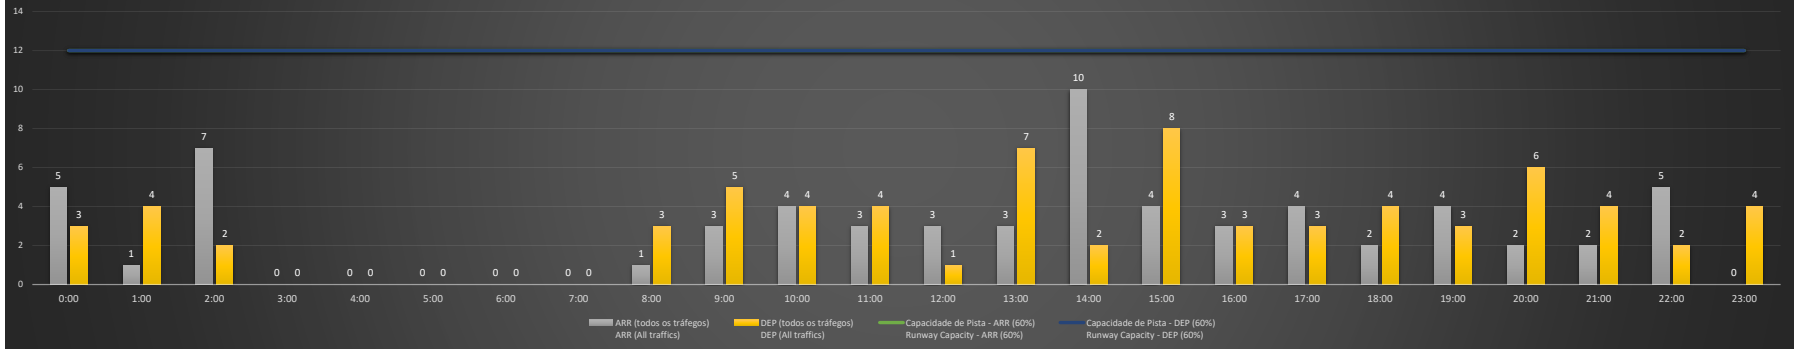

Previsão de Demanda Diária - Intervalo de 60min (R60) - Todos os Tipos de Tráfego - UTC
 Daily Demand Preview - 60min Interval (R60) - All Sorts of Traffic - UTC

SBPA/POA - 01/12/2020

Previsão de Demanda Diária - Intervalo de 60min (R60) - Todos os Tipos de Tráfego - UTC
 Daily Demand Preview - 60min Interval (R60) - All Sorts of Traffic - UTC

SBPA/POA - 02/12/2020

Previsão de Demanda Diária - Intervalo de 60min (R60) - Todos os Tipos de Tráfego - UTC
 Daily Demand Preview - 60min Interval (R60) - All Sorts of Traffic - UTC

SBPA/POA - 03/12/2020

Previsão de Demanda Diária - Intervalo de 60min (R60) - Todos os Tipos de Tráfego - UTC
 Daily Demand Preview - 60min Interval (R60) - All Sorts of Traffic - UTC

SBPA/POA - 04/12/2020

SBPA/POA - 05/12/2020