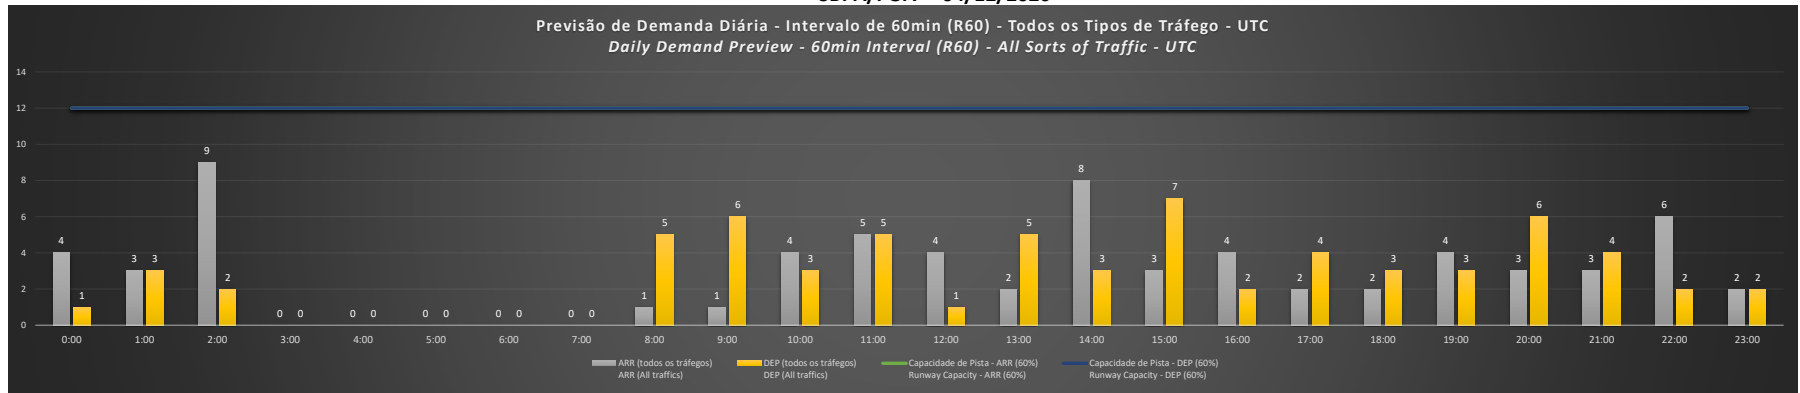

SBPA/POA - 02/12/2020

Previsão de Demanda Diária - Intervalo de 60min (R60) - Todos os Tipos de Tráfego - UTC
 Daily Demand Preview - 60min Interval (R60) - All Sorts of Traffic - UTC

SBPA/POA - 03/12/2020

Previsão de Demanda Diária - Intervalo de 60min (R60) - Todos os Tipos de Tráfego - UTC
 Daily Demand Preview - 60min Interval (R60) - All Sorts of Traffic - UTC

SBPA/POA - 04/12/2020

SBPA/POA - 05/12/2020