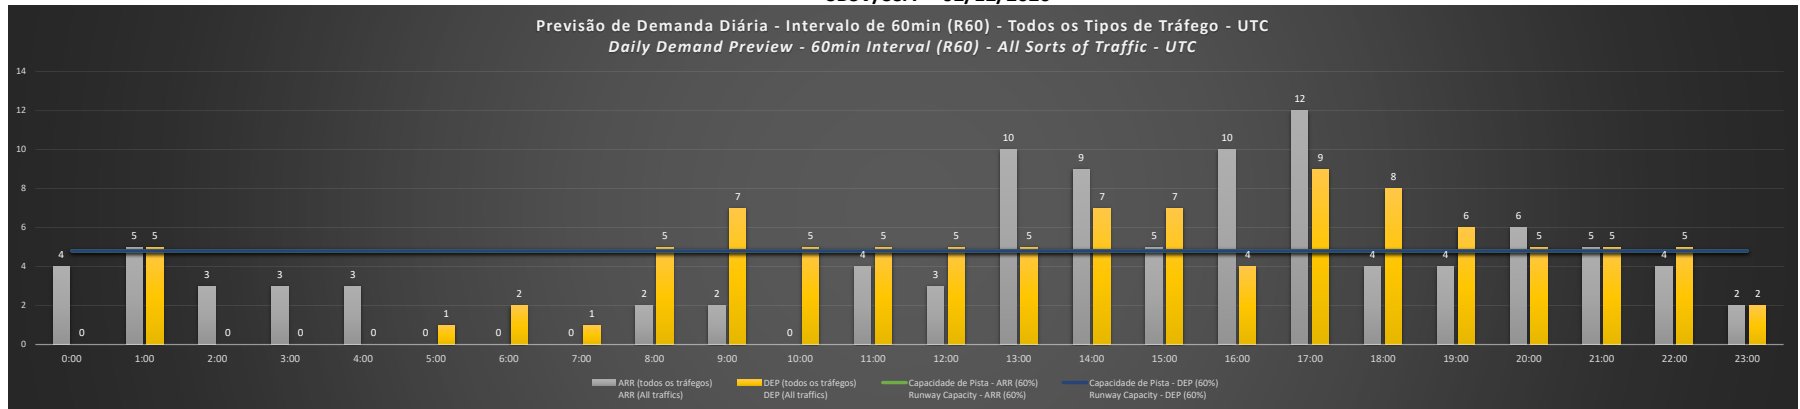

Visão Geral Semanal - Horários Recomendados para Inspeção em Voo

Weekly Overview - Recommended Flight Inspection Schedule

	0:00	1:00	2:00	3:00	4:00	5:00	6:00	7:00	8:00	9:00	10:00	11:00	12:00	13:00	14:00	15:00	16:00	17:00	18:00	19:00	20:00	21:00	22:00	23:00	
29/11/2020	A/D	A/D	A/D	A/D	A/D	A/D	A/D	A/D	A/D	A/D	A/D	A/D	A/D	A/D	A/D	A/D	A/D	A/D	A	A/D	A/D	A/D	A/D	A/D	A/D
30/11/2020	A/D	A/D	A/D	A/D	A/D	A/D	A/D	A/D	A/D	A/D	A/D	A/D	A/D	A/D	A/D	A/D	A/D	A/D	A	A/D	A/D	A/D	A/D	A/D	A/D
01/12/2020	A/D	A/D	A/D	A/D	A/D	A/D	A/D	A/D	A	A	A	D	A	D	D	A	D	NR	NR	A	D	NR	A	A/D	A/D
02/12/2020	A/D	NR	A/D	A/D	A/D	A/D	A/D	A/D	A	A	A	A	A	NR	NR	NR	D	NR	A	A	NR	NR	A	A/D	A/D
03/12/2020	D	D	A/D	A/D	A/D	A/D	A/D	A/D	A	A/D	A/D	A	NR	NR	NR	A	D	NR	A	D	NR	NR	A	A/D	A/D
04/12/2020	A/D	NR	A/D	D	A/D	A/D	A/D	A/D	A	A/D	A	A/D	A	A	NR	A	D	NR	A	D	D	NR	A/D	A/D	A/D
05/12/2020	D	NR	A/D	A/D	A/D	A/D	A/D	A/D	A	A/D	A	NR	A	NR	D	A/D	D	NR	A	D	A/D	D	A/D	A/D	A/D

NR - Horário Não Recomendado para Inspeção em Voo
 Not Recommended Flight Inspection Schedule

D - Horário Recomendado para Inspeção em Voo (decolagem somente)
 Recommended Flight Inspection Schedule (departure only)

Previsão de Demanda Diária - Intervalo de 60min (R60) - Todos os Tipos de Tráfego - UTC
 Daily Demand Preview - 60min Interval (R60) - All Sorts of Traffic - UTC

SBSV/SSA - 01/12/2020

SBSV/SSA - 02/12/2020