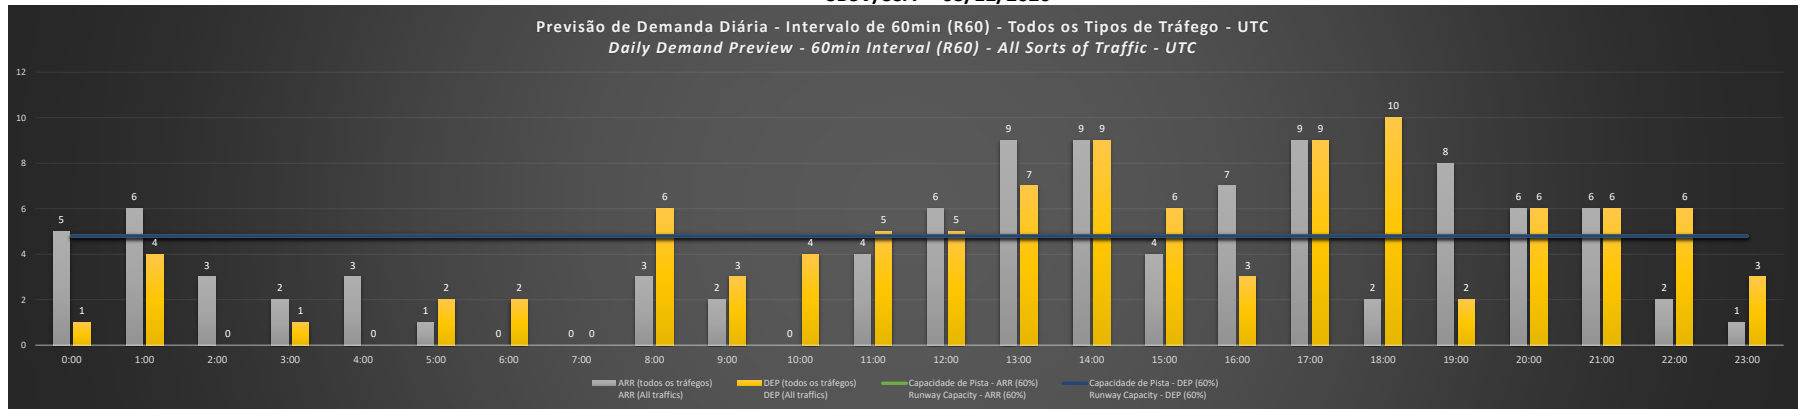

SBSV/SSA - 03/12/2020