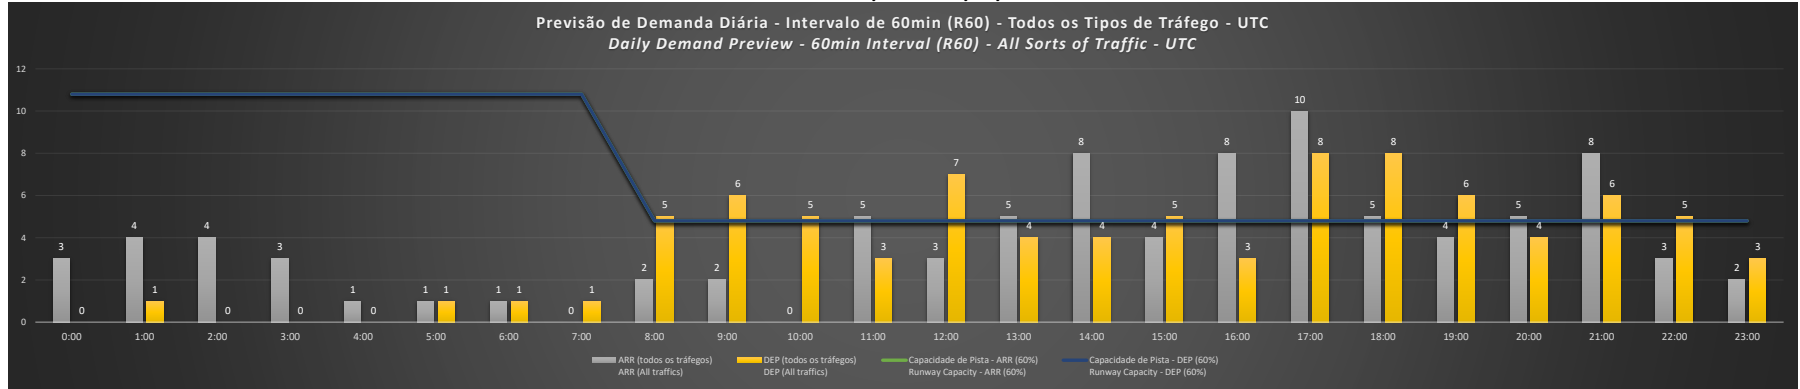

NR - Horário Não Recomendado para Inspeção em Voo
 Not Recommended Flight Inspection Schedule

D - Horário Recomendado para Inspeção em Voo (decolagem somente)
 Recommended Flight Inspection Schedule (departure only)

SBSV/SSA - 29/11/2020

Previsão de Demanda Diária - Intervalo de 60min (R60) - Todos os Tipos de Tráfego - UTC
 Daily Demand Preview - 60min Interval (R60) - All Sorts of Traffic - UTC

SBSV/SSA - 30/11/2020

Previsão de Demanda Diária - Intervalo de 60min (R60) - Todos os Tipos de Tráfego - UTC
 Daily Demand Preview - 60min Interval (R60) - All Sorts of Traffic - UTC

SBSV/SSA - 01/12/2020

SBSV/SSA - 02/12/2020