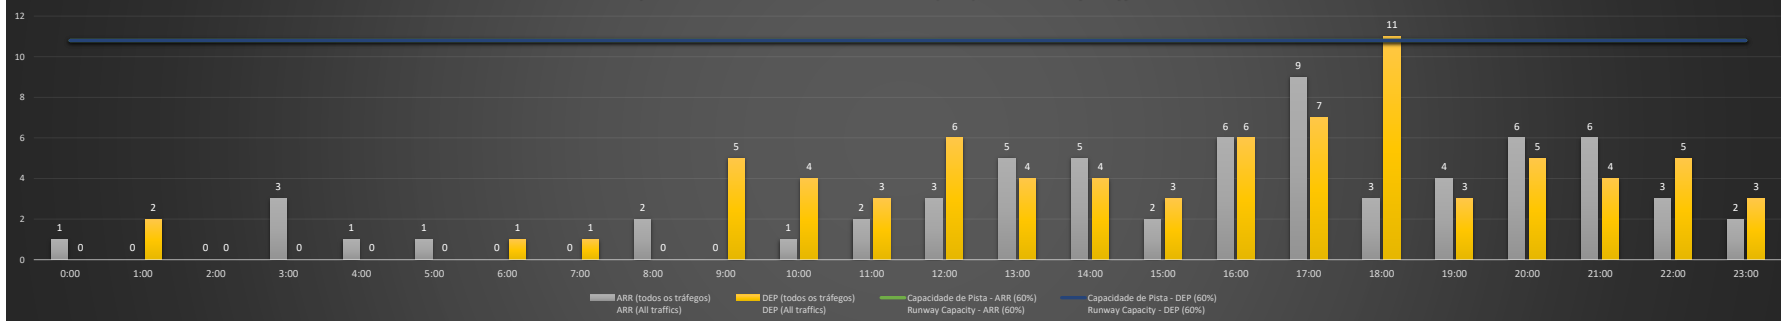

Visão Geral Semanal - Horários Recomendados para Inspeção em Voo

Weekly Overview - Recommended Flight Inspection Schedule

	0:00	1:00	2:00	3:00	4:00	5:00	6:00	7:00	8:00	9:00	10:00	11:00	12:00	13:00	14:00	15:00	16:00	17:00	18:00	19:00	20:00	21:00	22:00	23:00	
29/11/2020	A/D	A/D	A/D	A/D	A/D	A/D	A/D	A/D	A/D	A/D	A/D	A/D	A/D	A/D	A/D	A/D	A/D	A/D	A	A/D	A/D	A/D	A/D	A/D	A/D
30/11/2020	A/D	A/D	A/D	A/D	A/D	A/D	A/D	A/D	A/D	A/D	A/D	A/D	A/D	A/D	A/D	A/D	A/D	A/D	A	A/D	A/D	A/D	A/D	A/D	A/D
01/12/2020	A/D	A/D	A/D	A/D	A/D	A/D	A/D	A/D	A	A	A	D	A	D	D	A	D	NR	NR	A	D	NR	A	A/D	A/D
02/12/2020	A/D	NR	A/D	A/D	A/D	A/D	A/D	A/D	A	A	A	A	A	NR	NR	NR	D	NR	A	A	NR	NR	A	A/D	A/D
03/12/2020	D	D	A/D	A/D	A/D	A/D	A/D	A/D	A	A/D	A/D	A	NR	NR	NR	A	D	NR	A	D	NR	NR	A	A/D	A/D
04/12/2020	A/D	NR	A/D	D	A/D	A/D	A/D	A/D	A	A/D	A	A/D	A	A	NR	A	D	NR	A	D	D	NR	A/D	A/D	A/D
05/12/2020	D	NR	A/D	A/D	A/D	A/D	A/D	A/D	A	A/D	A	NR	A	NR	D	A/D	D	NR	A	D	A/D	D	A/D	A/D	A/D

A - Horário Recomendado para Inspeção em Voo (aproximação somente)
Recommended Flight Inspection Schedule (approach only)

NR - Horário Não Recomendado para Inspeção em Voo
Not Recommended Flight Inspection Schedule

D - Horário Recomendado para Inspeção em Voo (decolagem somente)
Recommended Flight Inspection Schedule (departure only)

SBSV/SSA - 29/11/2020

Previsão de Demanda Diária - Intervalo de 60min (R60) - Todos os Tipos de Tráfego - UTC
Daily Demand Preview - 60min Interval (R60) - All Sorts of Traffic - UTC