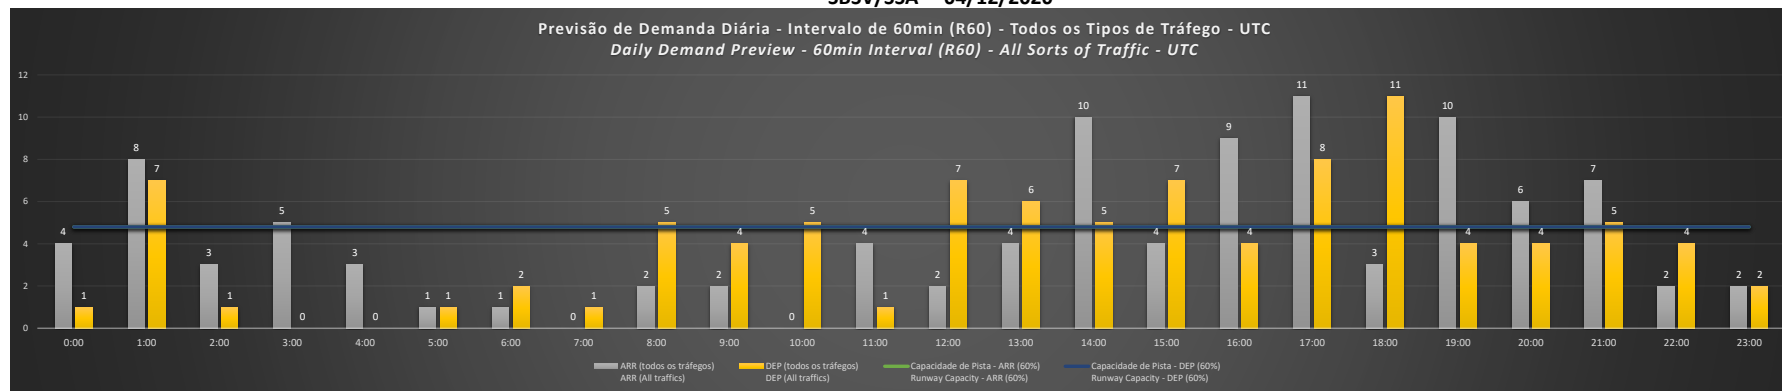

SBSV/SSA - 04/12/2020