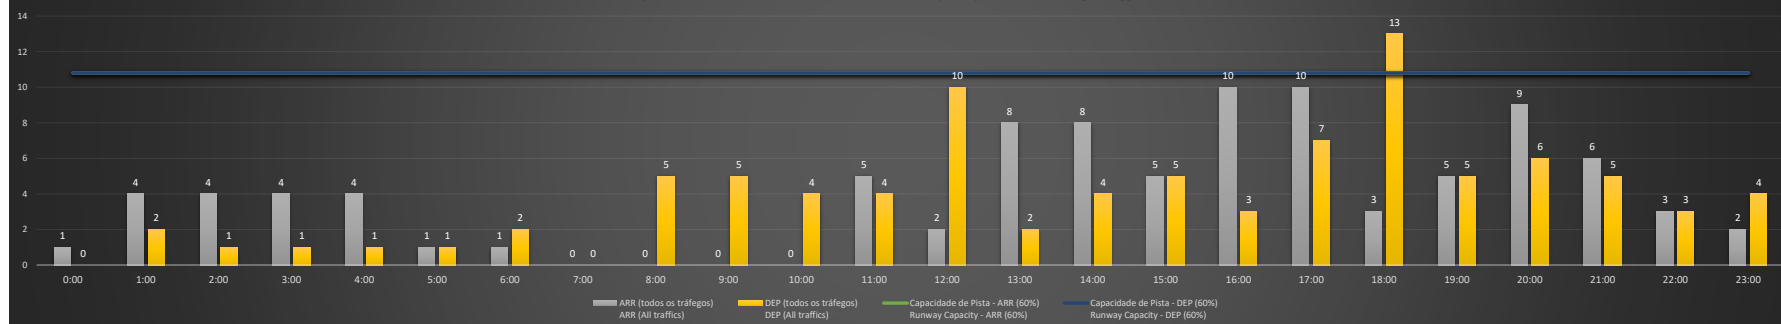

SBSV/SSA - 30/11/2020

Previsão de Demanda Diária - Intervalo de 60min (R60) - Todos os Tipos de Tráfego - UTC
Daily Demand Preview - 60min Interval (R60) - All Sorts of Traffic - UTC