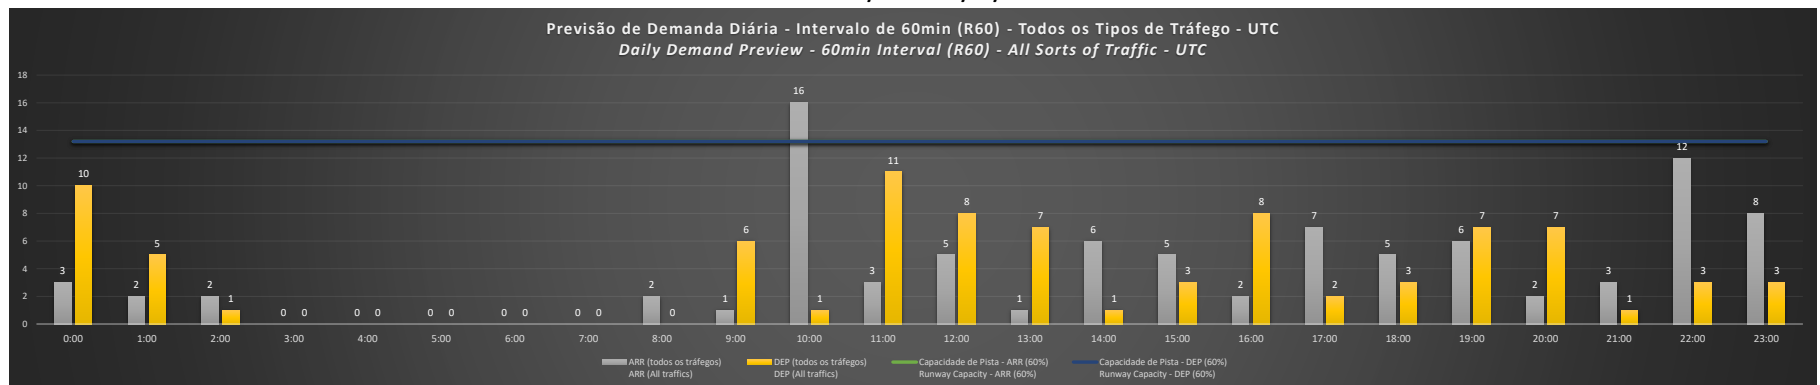

SBCF/CNF - 30/11/2020