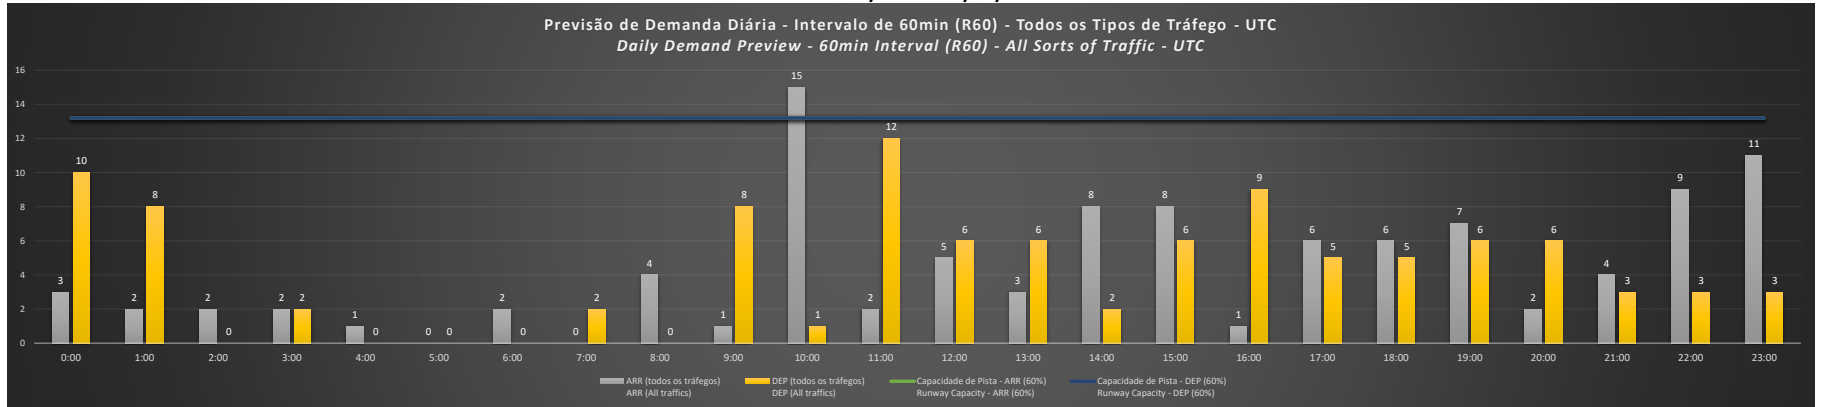

Visão Geral Semanal - Horários Recomendados para Inspeção em Voo

Weekly Overview - Recommended Flight Inspection Schedule

	0:00	1:00	2:00	3:00	4:00	5:00	6:00	7:00	8:00	9:00	10:00	11:00	12:00	13:00	14:00	15:00	16:00	17:00	18:00	19:00	20:00	21:00	22:00	23:00
29/11/2020	A/D	A/D	A/D	A/D	A/D	A/D	A/D	A/D	A/D	A/D	A/D	A/D	A/D	A/D	A/D	A/D	A/D	A/D	A/D	A/D	A/D	A/D	A/D	A/D
30/11/2020	A/D	A/D	A/D	A/D	A/D	A/D	A/D	A/D	A/D	A/D	D	A/D	A/D	A/D	A/D	A/D	A/D	A/D	A/D	A/D	A/D	A/D	A/D	A/D
01/12/2020	A/D	A/D	A/D	A/D	A/D	A/D	A/D	A/D	A/D	A/D	D	A/D	A/D	A/D	A/D	A/D	A/D	A/D	A/D	A/D	A/D	A/D	A/D	A/D
02/12/2020	A/D	A/D	A/D	A/D	A/D	A/D	A/D	A/D	A/D	A/D	D	A/D	A/D	A/D	A/D	A/D	A/D	A/D	A/D	A/D	A/D	A/D	A/D	A/D
03/12/2020	A/D	A/D	A/D	A/D	A/D	A/D	A/D	A/D	A/D	A/D	D	A/D	A/D	A/D	A/D	A/D	A/D	A/D	A/D	A/D	A/D	A/D	A/D	A/D
04/12/2020	A/D	A/D	A/D	A/D	A/D	A/D	A/D	A/D	A/D	A/D	D	A/D	A/D	A/D	A/D	A/D	A/D	A/D	A/D	A/D	A/D	A/D	A/D	A/D
05/12/2020	A/D	A/D	A/D	A/D	A/D	A/D	A/D	A/D	A/D	A/D	D	A/D	A/D	A/D	A/D	A/D	A/D	A/D	A/D	A/D	A/D	A/D	A/D	A/D

A/D - Horário Recomendado para Inspeção em Voo (aproximação e decolagem)
 Recommended Flight Inspection Schedule (approach and departure)

A - Horário Recomendado para Inspeção em Voo (aproximação somente)
 Recommended Flight Inspection Schedule (approach only)

NR - Horário Não Recomendado para Inspeção em Voo
 Not Recommended Flight Inspection Schedule

D - Horário Recomendado para Inspeção em Voo (decolagem somente)
 Recommended Flight Inspection Schedule (departure only)

SBCF/CNF - 29/11/2020

SBCF/CNF - 30/11/2020

SBCF/CNF - 01/12/2020

SBCF/CNF - 02/12/2020

SBCF/CNF - 03/12/2020

SBCF/CNF - 04/12/2020

SBCF/CNF - 05/12/2020