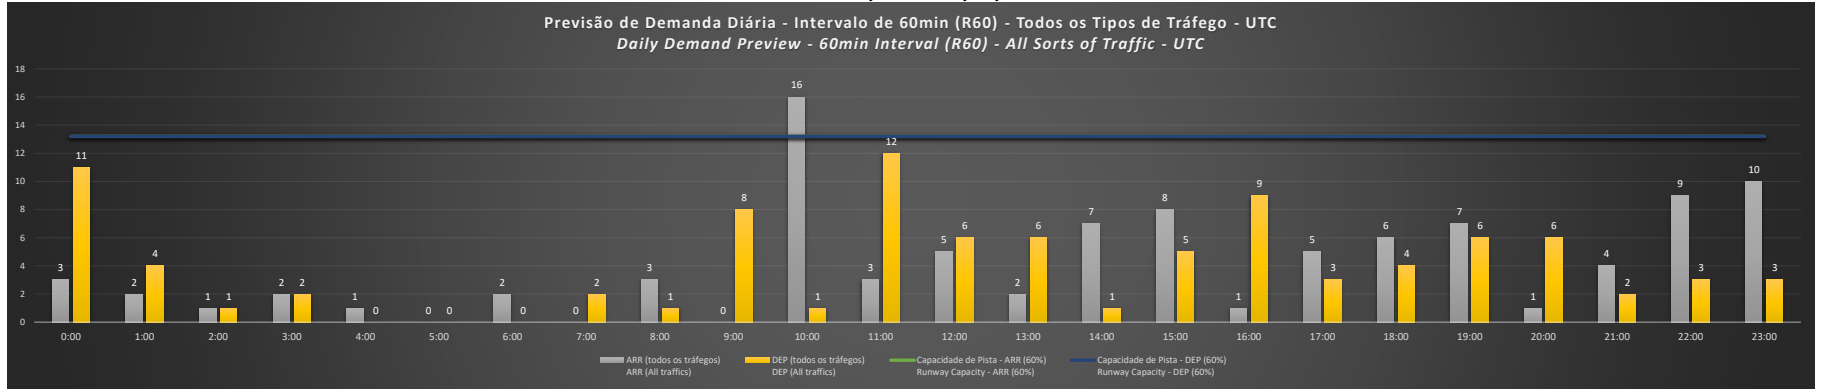

Visão Geral Semanal - Horários Recomendados para Inspeção em Voo

Weekly Overview - Recommended Flight Inspection Schedule

	0:00	1:00	2:00	3:00	4:00	5:00	6:00	7:00	8:00	9:00	10:00	11:00	12:00	13:00	14:00	15:00	16:00	17:00	18:00	19:00	20:00	21:00	22:00	23:00
29/11/2020	A/D	A/D	A/D	A/D	A/D	A/D	A/D	A/D	A/D	A/D	A/D	A/D	A/D	A/D	A/D	A/D	A/D	A/D	A/D	A/D	A/D	A/D	A/D	A/D
30/11/2020	A/D	A/D	A/D	A/D	A/D	A/D	A/D	A/D	A/D	A/D	D	A/D	A/D	A/D	A/D	A/D	A/D	A/D	A/D	A/D	A/D	A/D	A/D	A/D
01/12/2020	A/D	A/D	A/D	A/D	A/D	A/D	A/D	A/D	A/D	A/D	D	A/D	A/D	A/D	A/D	A/D	A/D	A/D	A/D	A/D	A/D	A/D	A/D	A/D
02/12/2020	A/D	A/D	A/D	A/D	A/D	A/D	A/D	A/D	A/D	A/D	D	A/D	A/D	A/D	A/D	A/D	A/D	A/D	A/D	A/D	A/D	A/D	A/D	A/D
03/12/2020	A/D	A/D	A/D	A/D	A/D	A/D	A/D	A/D	A/D	A/D	D	A/D	A/D	A/D	A/D	A/D	A/D	A/D	A/D	A/D	A/D	A/D	A/D	A/D
04/12/2020	A/D	A/D	A/D	A/D	A/D	A/D	A/D	A/D	A/D	A/D	D	A/D	A/D	A/D	A/D	A/D	A/D	A/D	A/D	A/D	A/D	A/D	A/D	A/D
05/12/2020	A/D	A/D	A/D	A/D	A/D	A/D	A/D	A/D	A/D	A/D	D	A/D	A/D	A/D	A/D	A/D	A/D	A/D	A/D	A/D	A/D	A/D	A/D	A/D

A/D - Horário Recomendado para Inspeção em Voo (aproximação e decolagem)
 Recommended Flight Inspection Schedule (approach and departure)

A - Horário Recomendado para Inspeção em Voo (aproximação somente)
 Recommended Flight Inspection Schedule (approach only)

NR - Horário Não Recomendado para Inspeção em Voo
 Not Recommended Flight Inspection Schedule

D - Horário Recomendado para Inspeção em Voo (decolagem somente)
 Recommended Flight Inspection Schedule (departure only)

SBCF/CNF - 29/11/2020

SBCF/CNF - 30/11/2020

SBCF/CNF - 01/12/2020

SBCF/CNF - 02/12/2020

SBCF/CNF - 03/12/2020

SBCF/CNF - 04/12/2020

SBCF/CNF - 05/12/2020