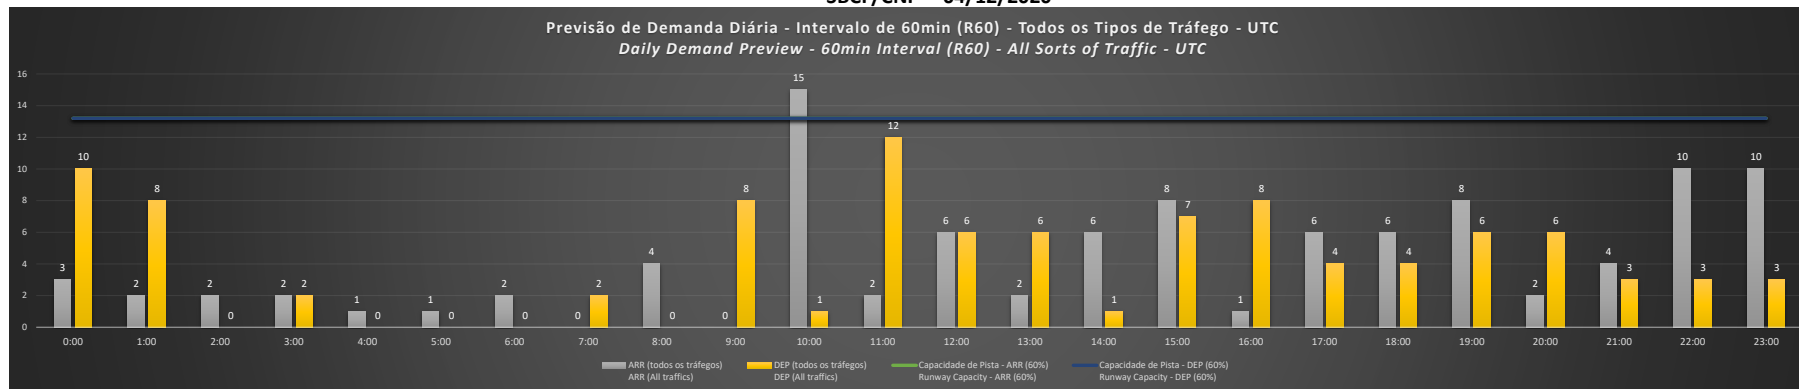

Visão Geral Semanal - Horários Recomendados para Inspeção em Voo

Weekly Overview - Recommended Flight Inspection Schedule

	0:00	1:00	2:00	3:00	4:00	5:00	6:00	7:00	8:00	9:00	10:00	11:00	12:00	13:00	14:00	15:00	16:00	17:00	18:00	19:00	20:00	21:00	22:00	23:00
29/11/2020	A/D	A/D	A/D	A/D	A/D	A/D	A/D	A/D	A/D	A/D	A/D	A/D	A/D	A/D	A/D	A/D	A/D	A/D	A/D	A/D	A/D	A/D	A/D	A/D
30/11/2020	A/D	A/D	A/D	A/D	A/D	A/D	A/D	A/D	A/D	A/D	D	A/D	A/D	A/D	A/D	A/D	A/D	A/D	A/D	A/D	A/D	A/D	A/D	A/D
01/12/2020	A/D	A/D	A/D	A/D	A/D	A/D	A/D	A/D	A/D	A/D	D	A/D	A/D	A/D	A/D	A/D	A/D	A/D	A/D	A/D	A/D	A/D	A/D	A/D
02/12/2020	A/D	A/D	A/D	A/D	A/D	A/D	A/D	A/D	A/D	A/D	D	A/D	A/D	A/D	A/D	A/D	A/D	A/D	A/D	A/D	A/D	A/D	A/D	A/D
03/12/2020	A/D	A/D	A/D	A/D	A/D	A/D	A/D	A/D	A/D	A/D	D	A/D	A/D	A/D	A/D	A/D	A/D	A/D	A/D	A/D	A/D	A/D	A/D	A/D
04/12/2020	A/D	A/D	A/D	A/D	A/D	A/D	A/D	A/D	A/D	A/D	D	A/D	A/D	A/D	A/D	A/D	A/D	A/D	A/D	A/D	A/D	A/D	A/D	A/D
05/12/2020	A/D	A/D	A/D	A/D	A/D	A/D	A/D	A/D	A/D	A/D	D	A/D	A/D	A/D	A/D	A/D	A/D	A/D	A/D	A/D	A/D	A/D	A/D	A/D

A/D - Horário Recomendado para Inspeção em Voo (aproximação e decolagem)
 Recommended Flight Inspection Schedule (approach and departure)

A - Horário Recomendado para Inspeção em Voo (aproximação somente)
 Recommended Flight Inspection Schedule (approach only)

NR - Horário Não Recomendado para Inspeção em Voo
 Not Recommended Flight Inspection Schedule

D - Horário Recomendado para Inspeção em Voo (decolagem somente)
 Recommended Flight Inspection Schedule (departure only)

SBCF/CNF - 29/11/2020

SBCF/CNF - 30/11/2020

SBCF/CNF - 01/12/2020

SBCF/CNF - 02/12/2020

SBCF/CNF - 03/12/2020

SBCF/CNF - 04/12/2020

SBCF/CNF - 05/12/2020