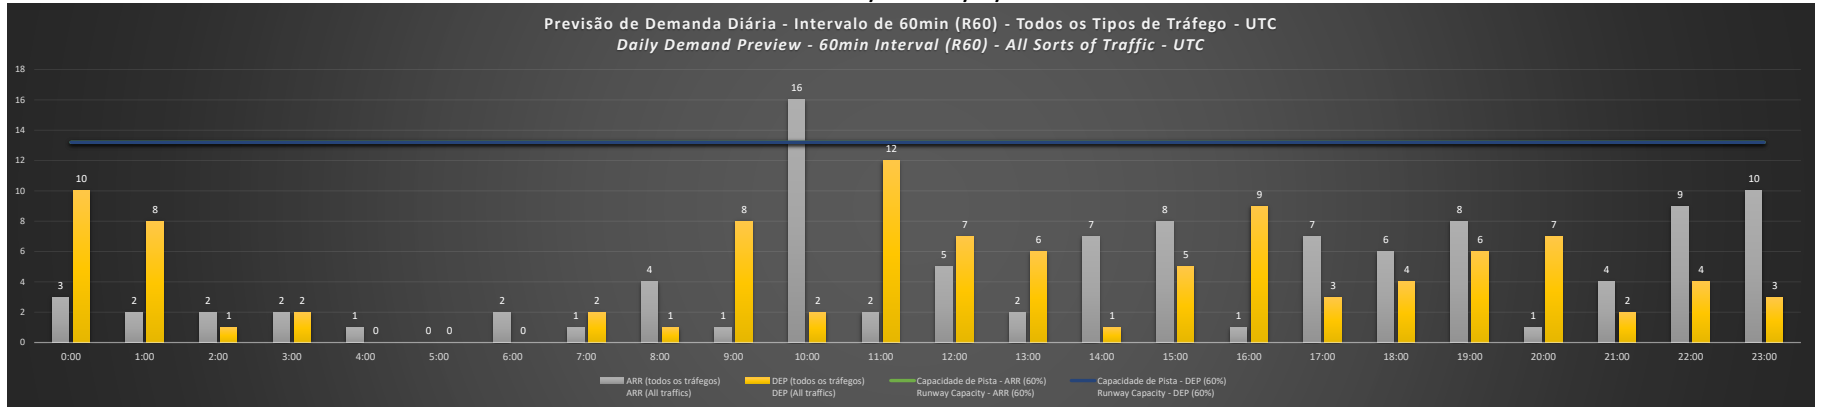

Visão Geral Semanal - Horários Recomendados para Inspeção em Voo

Weekly Overview - Recommended Flight Inspection Schedule

	0:00	1:00	2:00	3:00	4:00	5:00	6:00	7:00	8:00	9:00	10:00	11:00	12:00	13:00	14:00	15:00	16:00	17:00	18:00	19:00	20:00	21:00	22:00	23:00
29/11/2020	A/D	A/D	A/D	A/D	A/D	A/D	A/D	A/D	A/D	A/D	A/D	A/D	A/D	A/D	A/D	A/D	A/D	A/D	A/D	A/D	A/D	A/D	A/D	A/D
30/11/2020	A/D	A/D	A/D	A/D	A/D	A/D	A/D	A/D	A/D	A/D	D	A/D	A/D	A/D	A/D	A/D	A/D	A/D	A/D	A/D	A/D	A/D	A/D	A/D
01/12/2020	A/D	A/D	A/D	A/D	A/D	A/D	A/D	A/D	A/D	A/D	D	A/D	A/D	A/D	A/D	A/D	A/D	A/D	A/D	A/D	A/D	A/D	A/D	A/D
02/12/2020	A/D	A/D	A/D	A/D	A/D	A/D	A/D	A/D	A/D	A/D	D	A/D	A/D	A/D	A/D	A/D	A/D	A/D	A/D	A/D	A/D	A/D	A/D	A/D
03/12/2020	A/D	A/D	A/D	A/D	A/D	A/D	A/D	A/D	A/D	A/D	D	A/D	A/D	A/D	A/D	A/D	A/D	A/D	A/D	A/D	A/D	A/D	A/D	A/D
04/12/2020	A/D	A/D	A/D	A/D	A/D	A/D	A/D	A/D	A/D	A/D	D	A/D	A/D	A/D	A/D	A/D	A/D	A/D	A/D	A/D	A/D	A/D	A/D	A/D
05/12/2020	A/D	A/D	A/D	A/D	A/D	A/D	A/D	A/D	A/D	A/D	D	A/D	A/D	A/D	A/D	A/D	A/D	A/D	A/D	A/D	A/D	A/D	A/D	A/D

A/D - Horário Recomendado para Inspeção em Voo (aproximação e decolagem)
 Recommended Flight Inspection Schedule (approach and departure)

A - Horário Recomendado para Inspeção em Voo (aproximação somente)
 Recommended Flight Inspection Schedule (approach only)

NR - Horário Não Recomendado para Inspeção em Voo
 Not Recommended Flight Inspection Schedule

D - Horário Recomendado para Inspeção em Voo (decolagem somente)
 Recommended Flight Inspection Schedule (departure only)

SBCF/CNF - 29/11/2020

SBCF/CNF - 30/11/2020

SBCF/CNF - 01/12/2020

SBCF/CNF - 02/12/2020

SBCF/CNF - 03/12/2020

SBCF/CNF - 04/12/2020

SBCF/CNF - 05/12/2020