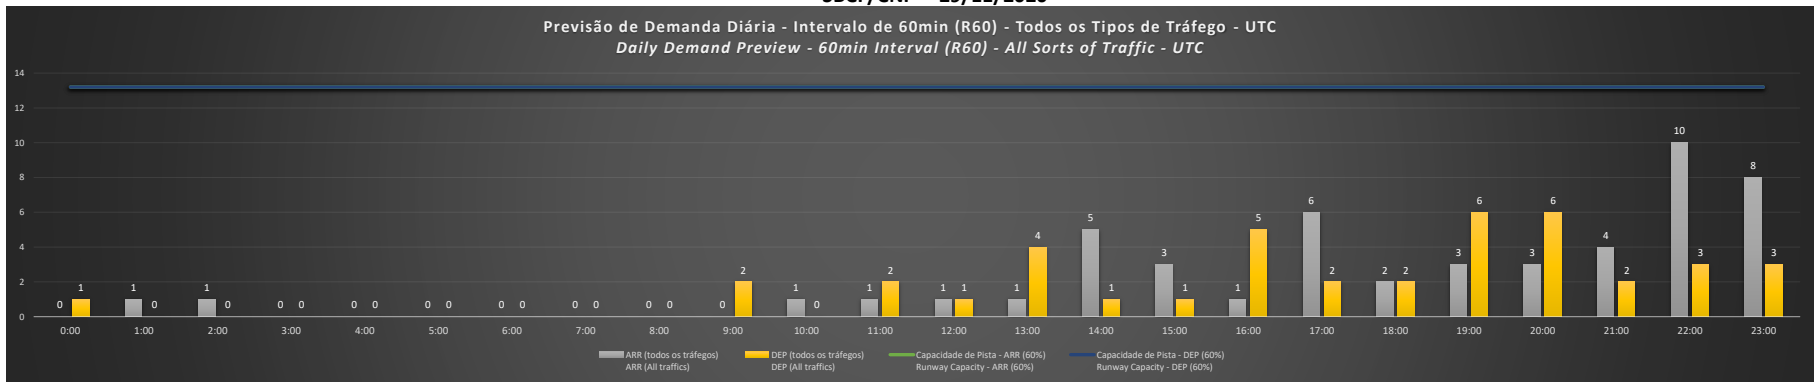

Weekly Overview - Recommended Flight Inspection Schedule

	0:00	1:00	2:00	3:00	4:00	5:00	6:00	7:00	8:00	9:00	10:00	11:00	12:00	13:00	14:00	15:00	16:00	17:00	18:00	19:00	20:00	21:00	22:00	23:00
29/11/2020	A/D	A/D	A/D	A/D	A/D	A/D	A/D	A/D	A/D	A/D	A/D	A/D	A/D	A/D	A/D	A/D	A/D	A/D	A/D	A/D	A/D	A/D	A/D	A/D
30/11/2020	A/D	A/D	A/D	A/D	A/D	A/D	A/D	A/D	A/D	A/D	D	A/D	A/D	A/D	A/D	A/D	A/D	A/D	A/D	A/D	A/D	A/D	A/D	A/D
01/12/2020	A/D	A/D	A/D	A/D	A/D	A/D	A/D	A/D	A/D	A/D	D	A/D	A/D	A/D	A/D	A/D	A/D	A/D	A/D	A/D	A/D	A/D	A/D	A/D
02/12/2020	A/D	A/D	A/D	A/D	A/D	A/D	A/D	A/D	A/D	A/D	D	A/D	A/D	A/D	A/D	A/D	A/D	A/D	A/D	A/D	A/D	A/D	A/D	A/D
03/12/2020	A/D	A/D	A/D	A/D	A/D	A/D	A/D	A/D	A/D	A/D	D	A/D	A/D	A/D	A/D	A/D	A/D	A/D	A/D	A/D	A/D	A/D	A/D	A/D
04/12/2020	A/D	A/D	A/D	A/D	A/D	A/D	A/D	A/D	A/D	A/D	D	A/D	A/D	A/D	A/D	A/D	A/D	A/D	A/D	A/D	A/D	A/D	A/D	A/D
05/12/2020	A/D	A/D	A/D	A/D	A/D	A/D	A/D	A/D	A/D	A/D	D	A/D	A/D	A/D	A/D	A/D	A/D	A/D	A/D	A/D	A/D	A/D	A/D	A/D

A/D - Horário Recomendado para Inspeção em Voo (aproximação e decolagem)
Recommended Flight Inspection Schedule (approach and departure)

A - Horário Recomendado para Inspeção em Voo (aproximação somente)
Recommended Flight Inspection Schedule (approach only)

NR - Horário Não Recomendado para Inspeção em Voo
Not Recommended Flight Inspection Schedule

D - Horário Recomendado para Inspeção em Voo (decolagem somente)
Recommended Flight Inspection Schedule (departure only)

SBCF/CNF - 29/11/2020