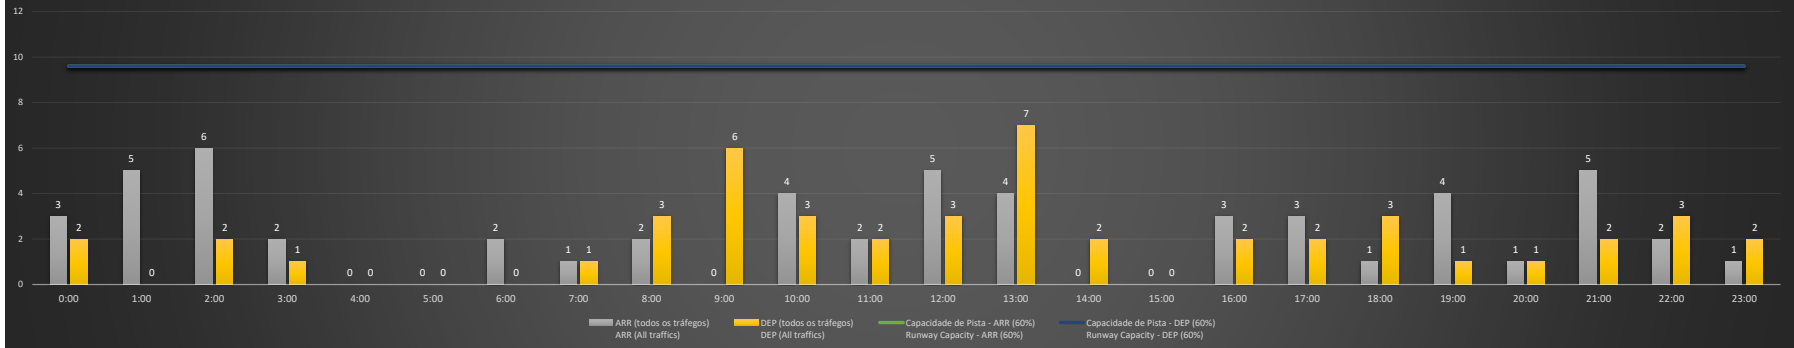

Previsão de Demanda Diária - Intervalo de 60min (R60) - Todos os Tipos de Tráfego - UTC
Daily Demand Preview - 60min Interval (R60) - All Sorts of Traffic - UTC

SBCT/CWB - 01/12/2020

Previsão de Demanda Diária - Intervalo de 60min (R60) - Todos os Tipos de Tráfego - UTC
 Daily Demand Preview - 60min Interval (R60) - All Sorts of Traffic - UTC

SBCT/CWB - 02/12/2020

Previsão de Demanda Diária - Intervalo de 60min (R60) - Todos os Tipos de Tráfego - UTC
 Daily Demand Preview - 60min Interval (R60) - All Sorts of Traffic - UTC

SBCT/CWB - 03/12/2020

Previsão de Demanda Diária - Intervalo de 60min (R60) - Todos os Tipos de Tráfego - UTC
 Daily Demand Preview - 60min Interval (R60) - All Sorts of Traffic - UTC

SBCT/CWB - 04/12/2020

SBCT/CWB - 05/12/2020