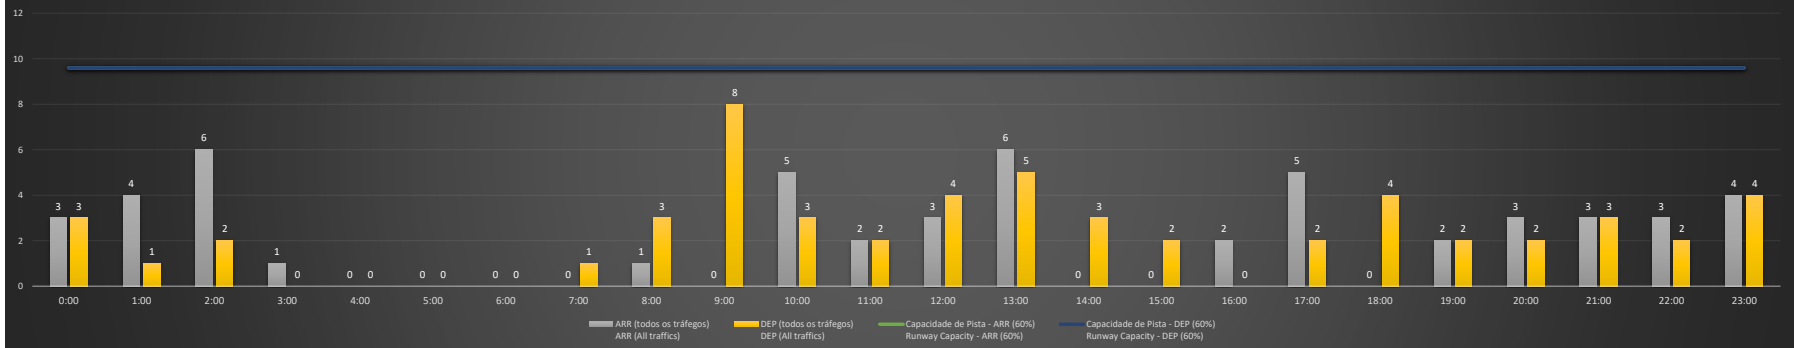

Previsão de Demanda Diária - Intervalo de 60min (R60) - Todos os Tipos de Tráfego - UTC
Daily Demand Preview - 60min Interval (R60) - All Sorts of Traffic - UTC

SBCT/CWB - 01/12/2020

Previsão de Demanda Diária - Intervalo de 60min (R60) - Todos os Tipos de Tráfego - UTC
 Daily Demand Preview - 60min Interval (R60) - All Sorts of Traffic - UTC

SBCT/CWB - 02/12/2020

Previsão de Demanda Diária - Intervalo de 60min (R60) - Todos os Tipos de Tráfego - UTC
 Daily Demand Preview - 60min Interval (R60) - All Sorts of Traffic - UTC

SBCT/CWB - 03/12/2020

Previsão de Demanda Diária - Intervalo de 60min (R60) - Todos os Tipos de Tráfego - UTC
 Daily Demand Preview - 60min Interval (R60) - All Sorts of Traffic - UTC

SBCT/CWB - 04/12/2020

SBCT/CWB - 05/12/2020