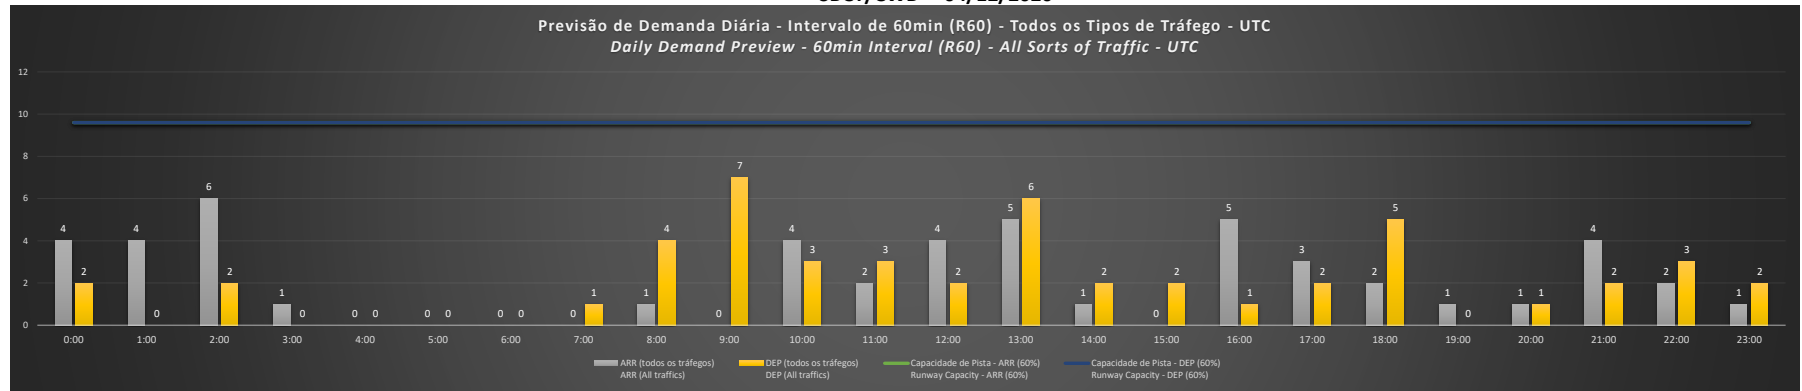

SBCT/CWB - 02/12/2020

Previsão de Demanda Diária - Intervalo de 60min (R60) - Todos os Tipos de Tráfego - UTC
 Daily Demand Preview - 60min Interval (R60) - All Sorts of Traffic - UTC

SBCT/CWB - 03/12/2020

Previsão de Demanda Diária - Intervalo de 60min (R60) - Todos os Tipos de Tráfego - UTC
 Daily Demand Preview - 60min Interval (R60) - All Sorts of Traffic - UTC

SBCT/CWB - 04/12/2020

SBCT/CWB - 05/12/2020