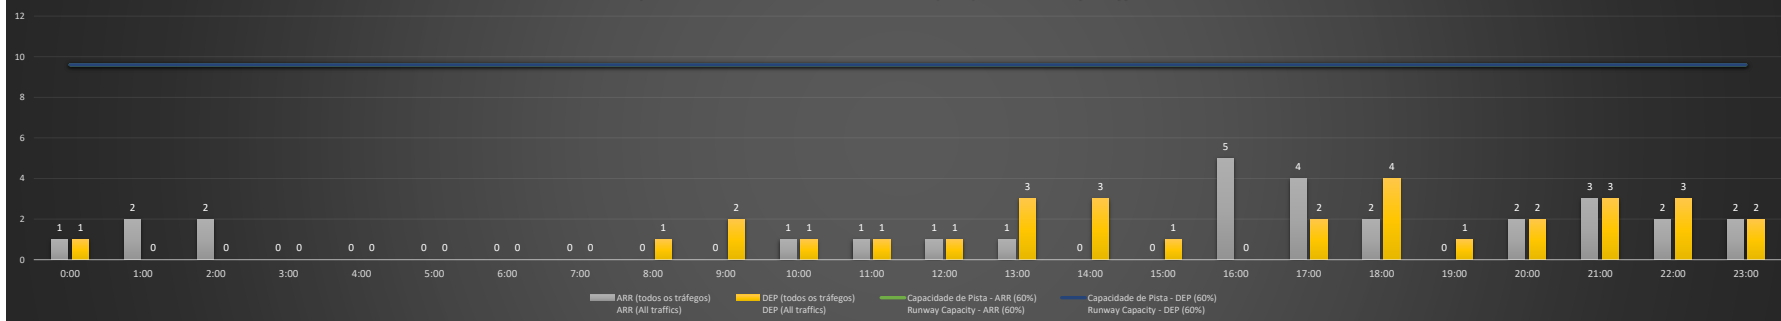

Weekly Overview - Recommended Flight Inspection Schedule

	0:00	1:00	2:00	3:00	4:00	5:00	6:00	7:00	8:00	9:00	10:00	11:00	12:00	13:00	14:00	15:00	16:00	17:00	18:00	19:00	20:00	21:00	22:00	23:00
29/11/2020	A/D	A/D	A/D	A/D	A/D	A/D	A/D	A/D	A/D	A/D	A/D	A/D	A/D	A/D	A/D	A/D	A/D	A/D	A/D	A/D	A/D	A/D	A/D	A/D
30/11/2020	A/D	A/D	A/D	A/D	A/D	A/D	A/D	A/D	A/D	A/D	A/D	A/D	A/D	A/D	A/D	A/D	A/D	A/D	A/D	A/D	A/D	A/D	A/D	A/D
01/12/2020	A/D	A/D	A/D	A/D	A/D	A/D	A/D	A/D	A/D	A/D	A/D	A/D	A/D	A/D	A/D	A/D	A/D	A/D	A/D	A/D	A/D	A/D	A/D	A/D
02/12/2020	A/D	A/D	A/D	A/D	A/D	A/D	A/D	A/D	A/D	A/D	A/D	A/D	A/D	A/D	A/D	A/D	A/D	A/D	A/D	A/D	A/D	A/D	A/D	A/D
03/12/2020	A/D	A/D	A/D	A/D	A/D	A/D	A/D	A/D	A/D	A/D	A/D	A/D	A/D	A/D	A/D	A/D	A/D	A/D	A/D	A/D	A/D	A/D	A/D	A/D
04/12/2020	A/D	A/D	A/D	A/D	A/D	A/D	A/D	A/D	A/D	A/D	A/D	A/D	A/D	A/D	A/D	A/D	A/D	A/D	A/D	A/D	A/D	A/D	A/D	A/D
05/12/2020	A/D	A/D	A/D	A/D	A/D	A/D	A/D	A/D	A/D	A/D	A/D	A/D	A/D	A/D	A/D	A/D	A/D	A/D	A/D	A/D	A/D	A/D	A/D	A/D

A - Horário Recomendado para Inspeção em Voo (aproximação somente)
Recommended Flight Inspection Schedule (approach only)

NR - Horário Não Recomendado para Inspeção em Voo
Not Recommended Flight Inspection Schedule

D - Horário Recomendado para Inspeção em Voo (decolagem somente)
Recommended Flight Inspection Schedule (departure only)

SBCT/CWB - 29/11/2020

Previsão de Demanda Diária - Intervalo de 60min (R60) - Todos os Tipos de Tráfego - UTC
Daily Demand Preview - 60min Interval (R60) - All Sorts of Traffic - UTC