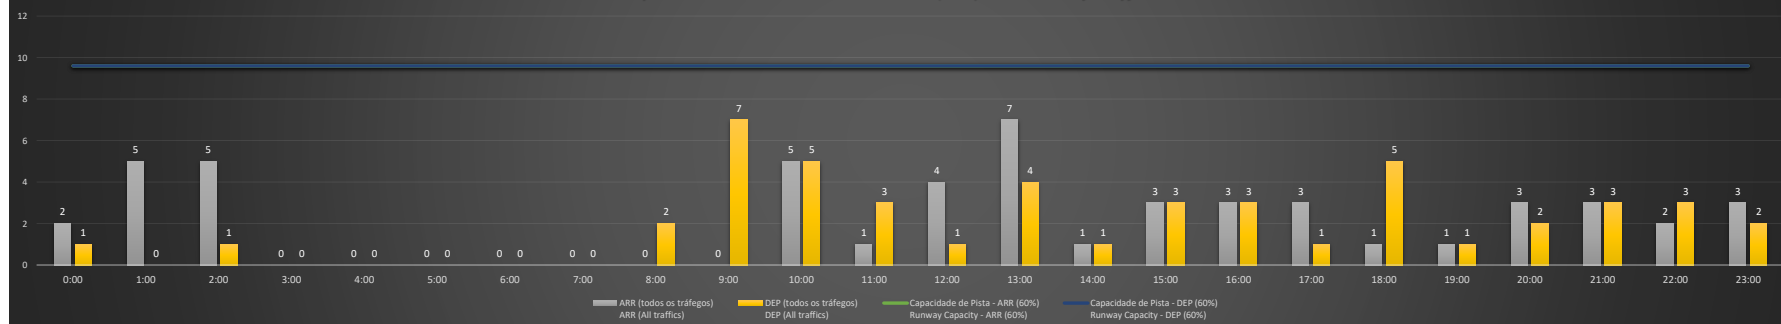

SBCT/CWB - 30/11/2020

Previsão de Demanda Diária - Intervalo de 60min (R60) - Todos os Tipos de Tráfego - UTC
Daily Demand Preview - 60min Interval (R60) - All Sorts of Traffic - UTC