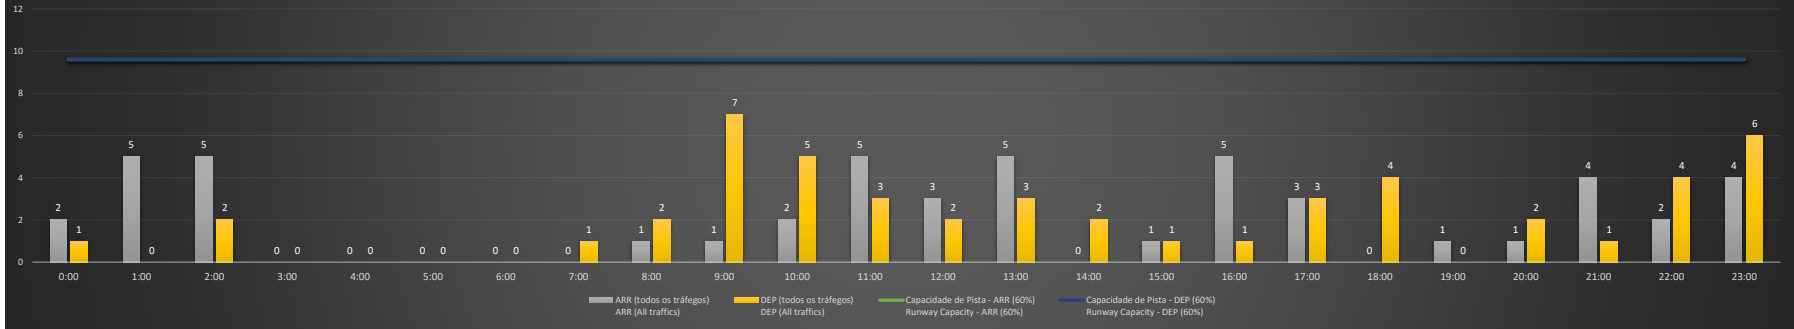

NR - Horário Não Recomendado para Inspeção em Voo
Not Recommended Flight Inspection Schedule

D - Horário Recomendado para Inspeção em Voo (decolagem somente)
Recommended Flight Inspection Schedule (departure only)

SBCT/CWB - 29/11/2020

Previsão de Demanda Diária - Intervalo de 60min (R60) - Todos os Tipos de Tráfego - UTC
Daily Demand Preview - 60min Interval (R60) - All Sorts of Traffic - UTC

SBCT/CWB - 30/11/2020

Previsão de Demanda Diária - Intervalo de 60min (R60) - Todos os Tipos de Tráfego - UTC
Daily Demand Preview - 60min Interval (R60) - All Sorts of Traffic - UTC

SBCT/CWB - 01/12/2020

Previsão de Demanda Diária - Intervalo de 60min (R60) - Todos os Tipos de Tráfego - UTC
 Daily Demand Preview - 60min Interval (R60) - All Sorts of Traffic - UTC

SBCT/CWB - 02/12/2020

Previsão de Demanda Diária - Intervalo de 60min (R60) - Todos os Tipos de Tráfego - UTC
 Daily Demand Preview - 60min Interval (R60) - All Sorts of Traffic - UTC

SBCT/CWB - 03/12/2020