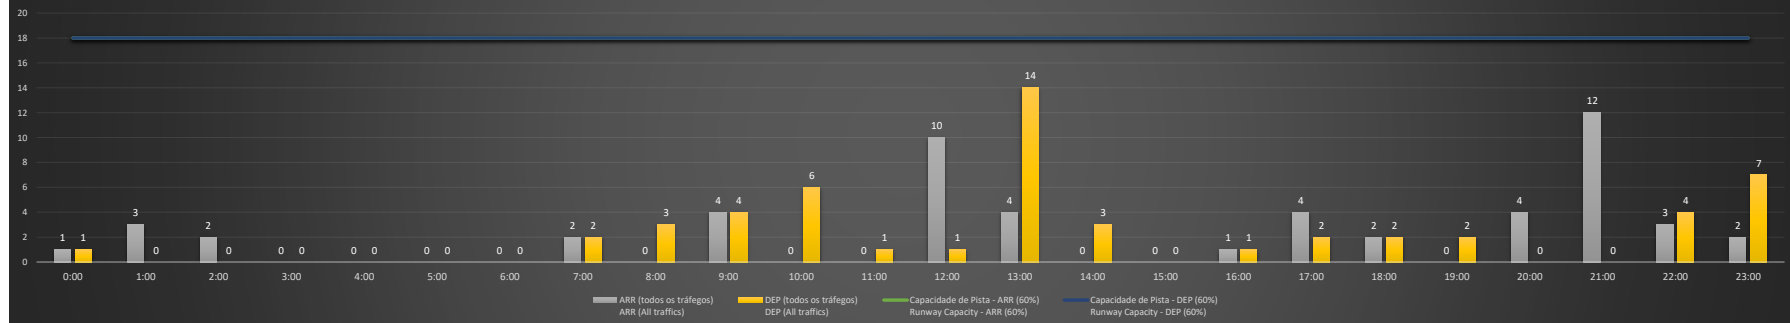

NR - Horário Não Recomendado para Inspeção em Voo
 Not Recommended Flight Inspection Schedule

D - Horário Recomendado para Inspeção em Voo (decolagem somente)
 Recommended Flight Inspection Schedule (departure only)

SBGL/GIG - 06/12/2020

Previsão de Demanda Diária - Intervalo de 60min (R60) - Todos os Tipos de Tráfego - UTC
 Daily Demand Preview - 60min Interval (R60) - All Sorts of Traffic - UTC

SBGL/GIG - 07/12/2020

Previsão de Demanda Diária - Intervalo de 60min (R60) - Todos os Tipos de Tráfego - UTC
 Daily Demand Preview - 60min Interval (R60) - All Sorts of Traffic - UTC

SBGL/GIG - 08/12/2020

Previsão de Demanda Diária - Intervalo de 60min (R60) - Todos os Tipos de Tráfego - UTC
 Daily Demand Preview - 60min Interval (R60) - All Sorts of Traffic - UTC