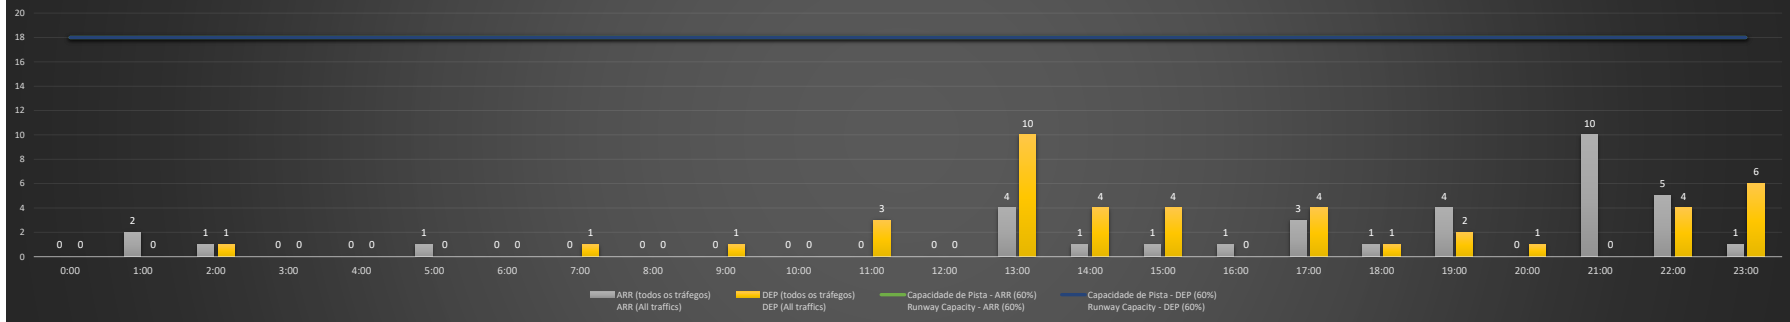

A/D - Horário Recomendado para Inspeção em Voo (aproximação e decolagem)
 Recommended Flight Inspection Schedule (approach and departure)

A - Horário Recomendado para Inspeção em Voo (aproximação somente)
 Recommended Flight Inspection Schedule (approach only)

NR - Horário Não Recomendado para Inspeção em Voo
 Not Recommended Flight Inspection Schedule

D - Horário Recomendado para Inspeção em Voo (decolagem somente)
 Recommended Flight Inspection Schedule (departure only)

SBGL/GIG - 06/12/2020

Previsão de Demanda Diária - Intervalo de 60min (R60) - Todos os Tipos de Tráfego - UTC
 Daily Demand Preview - 60min Interval (R60) - All Sorts of Traffic - UTC

SBGL/GIG - 07/12/2020

Previsão de Demanda Diária - Intervalo de 60min (R60) - Todos os Tipos de Tráfego - UTC
 Daily Demand Preview - 60min Interval (R60) - All Sorts of Traffic - UTC

SBGL/GIG - 08/12/2020

Previsão de Demanda Diária - Intervalo de 60min (R60) - Todos os Tipos de Tráfego - UTC
 Daily Demand Preview - 60min Interval (R60) - All Sorts of Traffic - UTC