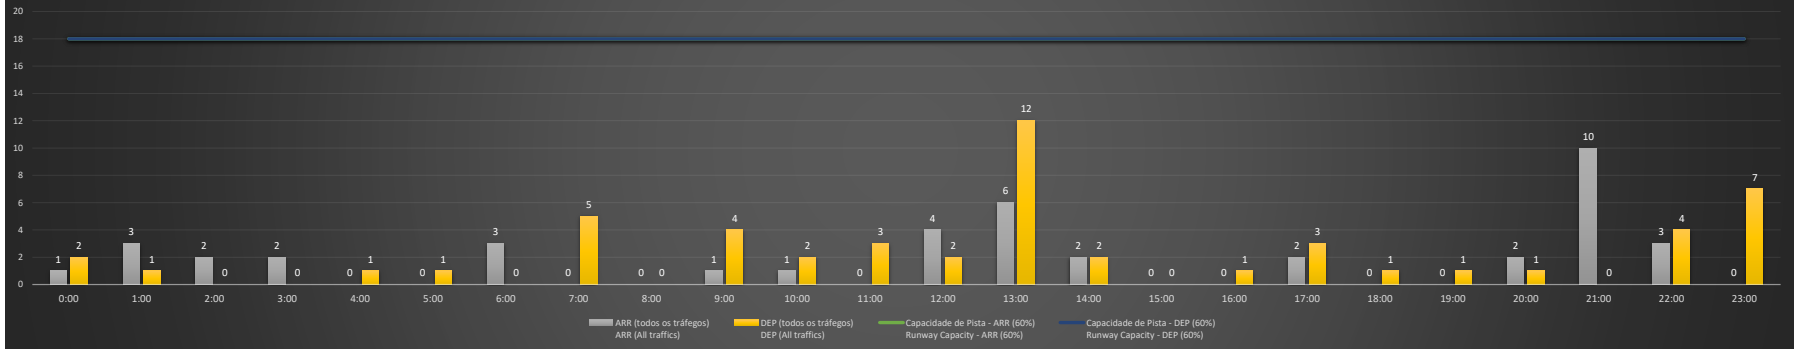

Previsão de Demanda Diária - Intervalo de 60min (R60) - Todos os Tipos de Tráfego - UTC
 Daily Demand Preview - 60min Interval (R60) - All Sorts of Traffic - UTC

SBGL/GIG - 08/12/2020

Previsão de Demanda Diária - Intervalo de 60min (R60) - Todos os Tipos de Tráfego - UTC
 Daily Demand Preview - 60min Interval (R60) - All Sorts of Traffic - UTC

SBGL/GIG - 09/12/2020

Previsão de Demanda Diária - Intervalo de 60min (R60) - Todos os Tipos de Tráfego - UTC
 Daily Demand Preview - 60min Interval (R60) - All Sorts of Traffic - UTC

SBGL/GIG - 10/12/2020

Previsão de Demanda Diária - Intervalo de 60min (R60) - Todos os Tipos de Tráfego - UTC
 Daily Demand Preview - 60min Interval (R60) - All Sorts of Traffic - UTC

SBGL/GIG - 11/12/2020

Previsão de Demanda Diária - Intervalo de 60min (R60) - Todos os Tipos de Tráfego - UTC
 Daily Demand Preview - 60min Interval (R60) - All Sorts of Traffic - UTC