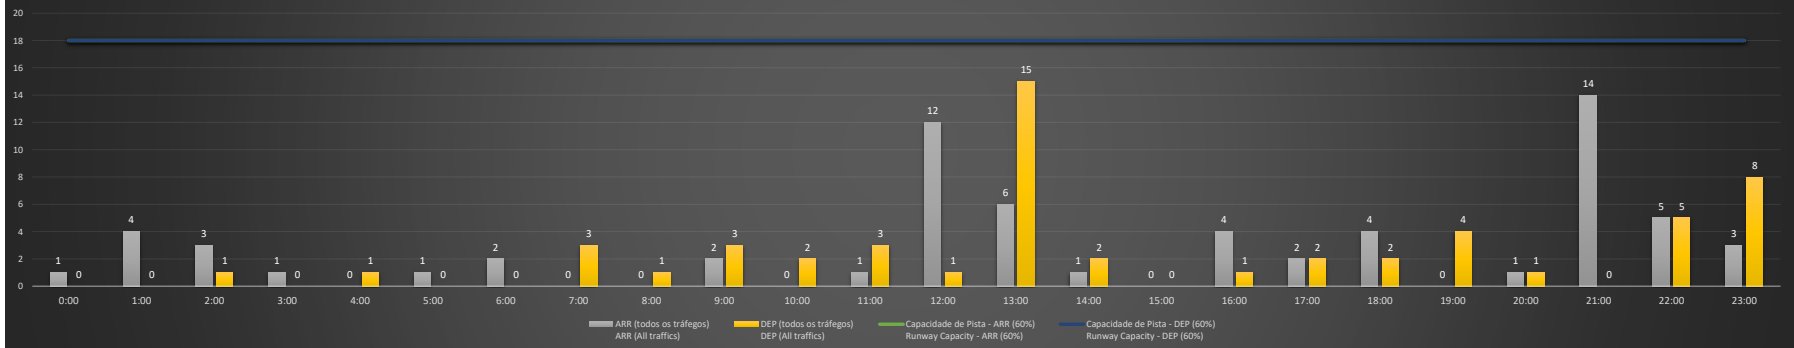

SBGL/GIG - 10/12/2020

Previsão de Demanda Diária - Intervalo de 60min (R60) - Todos os Tipos de Tráfego - UTC
Daily Demand Preview - 60min Interval (R60) - All Sorts of Traffic - UTC