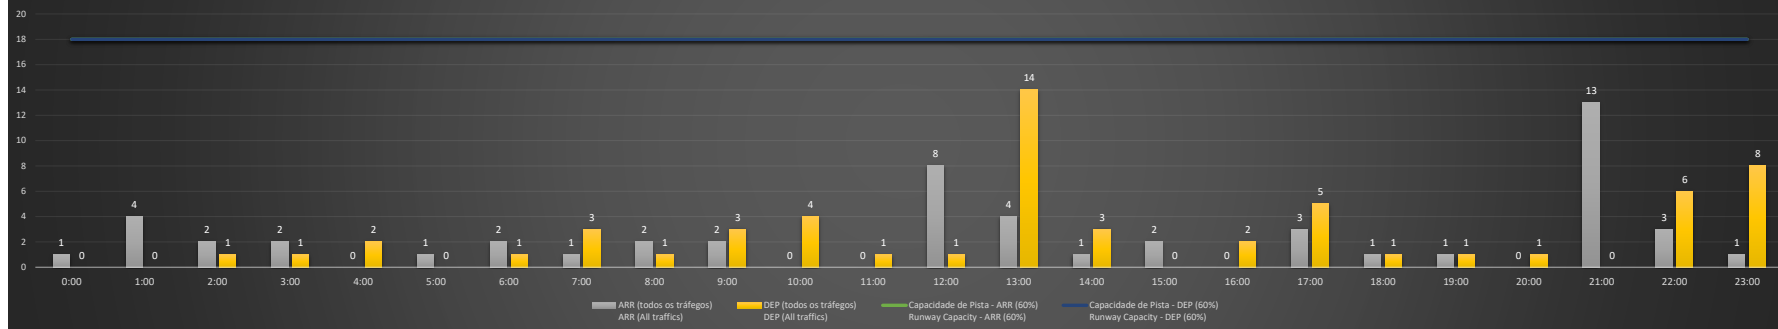

SBGL/GIG - 09/12/2020

Previsão de Demanda Diária - Intervalo de 60min (R60) - Todos os Tipos de Tráfego - UTC
 Daily Demand Preview - 60min Interval (R60) - All Sorts of Traffic - UTC

SBGL/GIG - 10/12/2020

Previsão de Demanda Diária - Intervalo de 60min (R60) - Todos os Tipos de Tráfego - UTC
 Daily Demand Preview - 60min Interval (R60) - All Sorts of Traffic - UTC

SBGL/GIG - 11/12/2020

Previsão de Demanda Diária - Intervalo de 60min (R60) - Todos os Tipos de Tráfego - UTC
 Daily Demand Preview - 60min Interval (R60) - All Sorts of Traffic - UTC

SBGL/GIG - 12/12/2020

Previsão de Demanda Diária - Intervalo de 60min (R60) - Todos os Tipos de Tráfego - UTC
 Daily Demand Preview - 60min Interval (R60) - All Sorts of Traffic - UTC