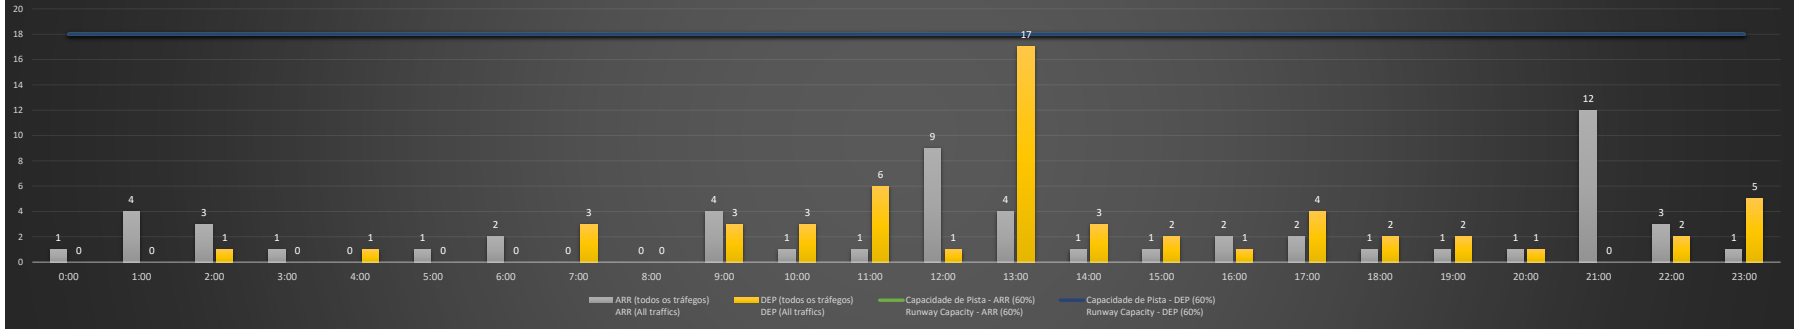

NR - Horário Não Recomendado para Inspeção em Voo
 Not Recommended Flight Inspection Schedule

D - Horário Recomendado para Inspeção em Voo (decolagem somente)
 Recommended Flight Inspection Schedule (departure only)

SBGL/GIG - 06/12/2020

Previsão de Demanda Diária - Intervalo de 60min (R60) - Todos os Tipos de Tráfego - UTC
 Daily Demand Preview - 60min Interval (R60) - All Sorts of Traffic - UTC

SBGL/GIG - 07/12/2020

Previsão de Demanda Diária - Intervalo de 60min (R60) - Todos os Tipos de Tráfego - UTC
 Daily Demand Preview - 60min Interval (R60) - All Sorts of Traffic - UTC

SBGL/GIG - 08/12/2020

Previsão de Demanda Diária - Intervalo de 60min (R60) - Todos os Tipos de Tráfego - UTC
 Daily Demand Preview - 60min Interval (R60) - All Sorts of Traffic - UTC