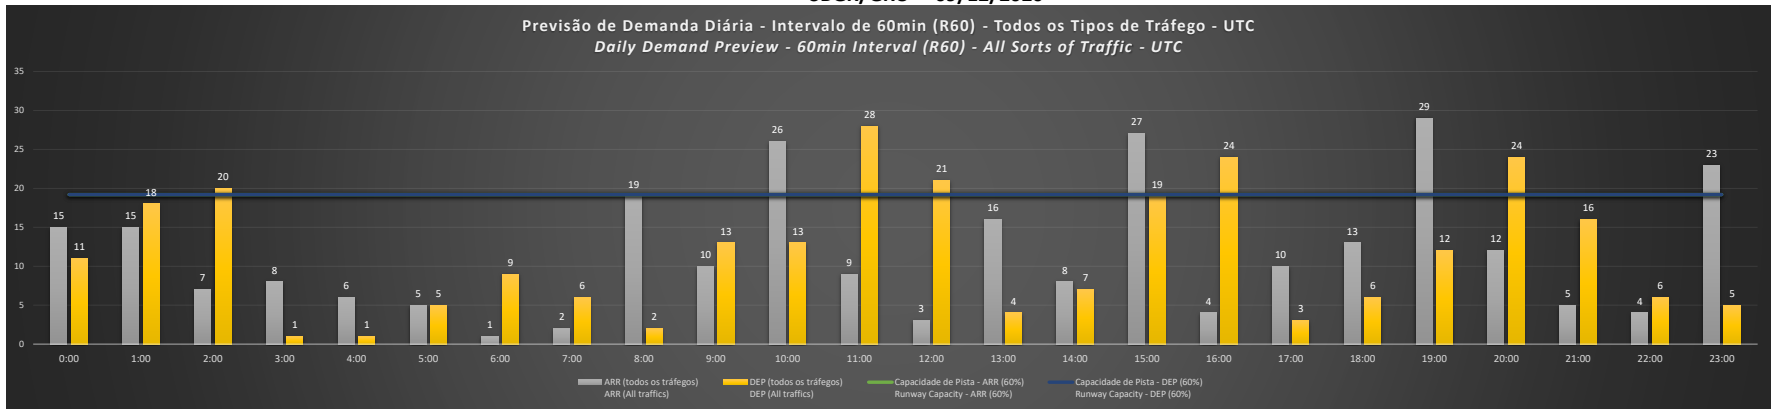

Visão Geral Semanal - Horários Recomendados para Inspeção em Voo

Weekly Overview - Recommended Flight Inspection Schedule

	0:00	1:00	2:00	3:00	4:00	5:00	6:00	7:00	8:00	9:00	10:00	11:00	12:00	13:00	14:00	15:00	16:00	17:00	18:00	19:00	20:00	21:00	22:00	23:00
06/12/2020	A/D	A/D	A/D	A/D	A/D	A/D	A/D	A/D	A/D	A/D	A/D	A/D	A/D	A/D	A/D	A/D	A	A/D	A/D	D	A	A/D	A/D	D
07/12/2020	A/D	A	A	A/D	A/D	A/D	A/D	A/D	A/D	A/D	D	A	A	A/D	A/D	D	A	A/D	A/D	D	A	A/D	A/D	D
08/12/2020	D	A/D	A	A/D	A/D	A/D	A/D	A/D	D	A/D	D	A	A/D	A/D	A/D	D	A	A/D	A/D	D	A	A/D	A/D	D
09/12/2020	A/D	A/D	A	A/D	A/D	A/D	A/D	A/D	A/D	A/D	D	A	A	A/D	A/D	D	A	A/D	A/D	D	A	A/D	A/D	D
10/12/2020	A/D	A/D	A	A/D	A/D	A/D	A/D	A/D	A/D	A/D	D	A	A	A/D	A/D	D	A	A/D	A/D	D	A	A	A/D	D
11/12/2020	A/D	A	A	A/D	A/D	A/D	A/D	A/D	D	A/D	D	A	A	A/D	A/D	NR	A	A/D	A/D	D	A	A/D	A/D	D
12/12/2020	D	A	A	A/D	A/D	A/D	A/D	A/D	A/D	A/D	D	A	A	A/D	A/D	D	A	A/D	A/D	D	A/D	A/D	A/D	A/D

NR - Horário Não Recomendado para Inspeção em Voo
 Not Recommended Flight Inspection Schedule

D - Horário Recomendado para Inspeção em Voo (decolagem somente)
 Recommended Flight Inspection Schedule (departure only)

SBGR/GRU - 06/12/2020

Previsão de Demanda Diária - Intervalo de 60min (R60) - Todos os Tipos de Tráfego - UTC
 Daily Demand Preview - 60min Interval (R60) - All Sorts of Traffic - UTC

SBGR/GRU - 07/12/2020

Previsão de Demanda Diária - Intervalo de 60min (R60) - Todos os Tipos de Tráfego - UTC
 Daily Demand Preview - 60min Interval (R60) - All Sorts of Traffic - UTC

SBGR/GRU - 08/12/2020

SBGR/GRU - 09/12/2020