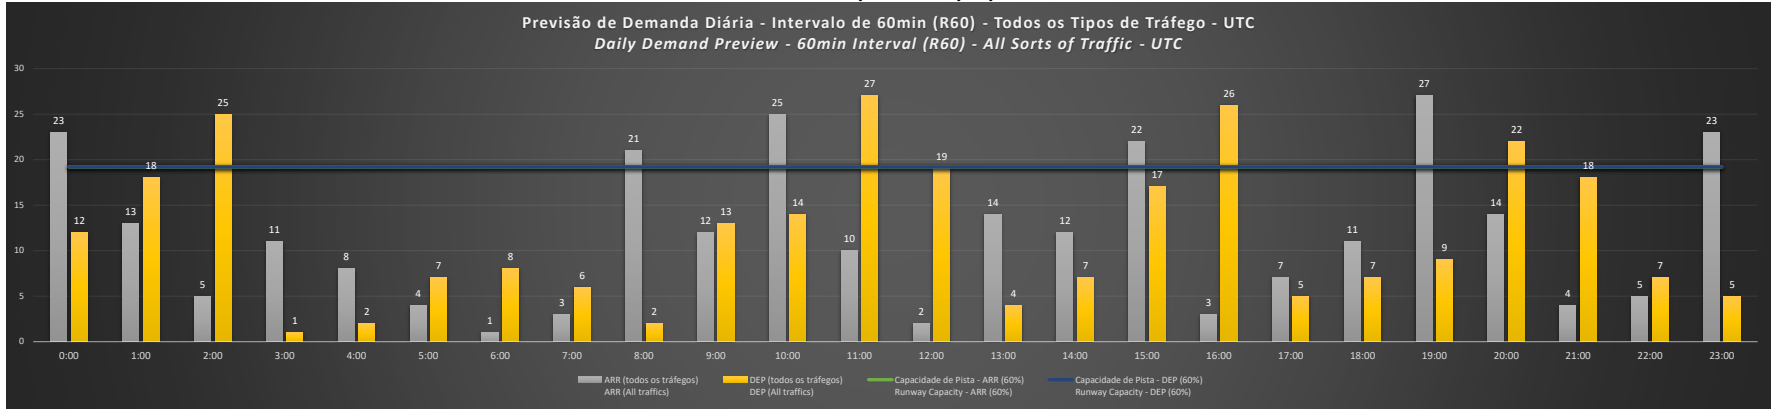

Visão Geral Semanal - Horários Recomendados para Inspeção em Voo

Weekly Overview - Recommended Flight Inspection Schedule

	0:00	1:00	2:00	3:00	4:00	5:00	6:00	7:00	8:00	9:00	10:00	11:00	12:00	13:00	14:00	15:00	16:00	17:00	18:00	19:00	20:00	21:00	22:00	23:00
06/12/2020	A/D	A/D	A/D	A/D	A/D	A/D	A/D	A/D	A/D	A/D	A/D	A/D	A/D	A/D	A/D	A/D	A	A/D	A/D	D	A	A/D	A/D	D
07/12/2020	A/D	A	A	A/D	A/D	A/D	A/D	A/D	A/D	A/D	D	A	A	A/D	A/D	D	A	A/D	A/D	D	A	A/D	A/D	D
08/12/2020	D	A/D	A	A/D	A/D	A/D	A/D	A/D	D	A/D	D	A	A/D	A/D	A/D	D	A	A/D	A/D	D	A	A/D	A/D	D
09/12/2020	A/D	A/D	A	A/D	A/D	A/D	A/D	A/D	A/D	A/D	D	A	A	A/D	A/D	D	A	A/D	A/D	D	A	A/D	A/D	D
10/12/2020	A/D	A/D	A	A/D	A/D	A/D	A/D	A/D	A/D	A/D	D	A	A	A/D	A/D	D	A	A/D	A/D	D	A	A	A/D	D
11/12/2020	A/D	A	A	A/D	A/D	A/D	A/D	A/D	D	A/D	D	A	A	A/D	A/D	NR	A	A/D	A/D	D	A	A/D	A/D	D
12/12/2020	D	A	A	A/D	A/D	A/D	A/D	A/D	A/D	A/D	D	A	A	A/D	A/D	D	A	A/D	A/D	D	A/D	A/D	A/D	A/D

NR - Horário Não Recomendado para Inspeção em Voo
 Not Recommended Flight Inspection Schedule

D - Horário Recomendado para Inspeção em Voo (decolagem somente)
 Recommended Flight Inspection Schedule (departure only)

SBGR/GRU - 06/12/2020

Previsão de Demanda Diária - Intervalo de 60min (R60) - Todos os Tipos de Tráfego - UTC
 Daily Demand Preview - 60min Interval (R60) - All Sorts of Traffic - UTC

SBGR/GRU - 07/12/2020

Previsão de Demanda Diária - Intervalo de 60min (R60) - Todos os Tipos de Tráfego - UTC
 Daily Demand Preview - 60min Interval (R60) - All Sorts of Traffic - UTC

SBGR/GRU - 08/12/2020

SBGR/GRU - 09/12/2020