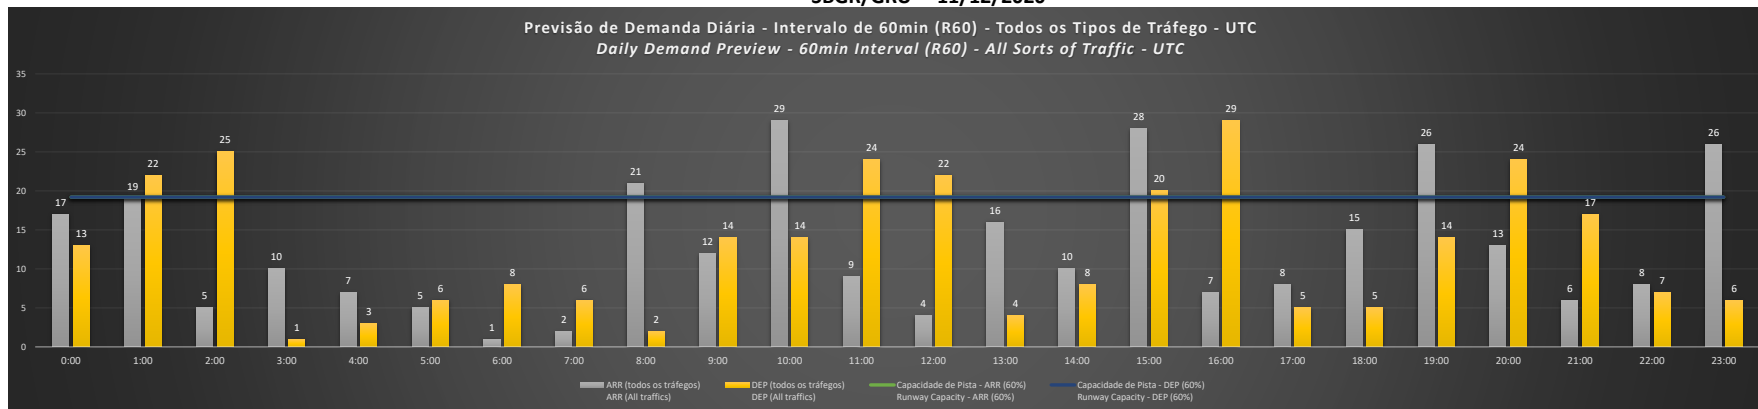

NR - Horário Não Recomendado para Inspeção em Voo
 Not Recommended Flight Inspection Schedule

D - Horário Recomendado para Inspeção em Voo (decolagem somente)
 Recommended Flight Inspection Schedule (departure only)

SBGR/GRU - 06/12/2020

Previsão de Demanda Diária - Intervalo de 60min (R60) - Todos os Tipos de Tráfego - UTC
 Daily Demand Preview - 60min Interval (R60) - All Sorts of Traffic - UTC

SBGR/GRU - 07/12/2020

Previsão de Demanda Diária - Intervalo de 60min (R60) - Todos os Tipos de Tráfego - UTC
 Daily Demand Preview - 60min Interval (R60) - All Sorts of Traffic - UTC

SBGR/GRU - 08/12/2020

SBGR/GRU - 09/12/2020

SBGR/GRU - 10/12/2020

SBGR/GRU - 11/12/2020

SBGR/GRU - 12/12/2020