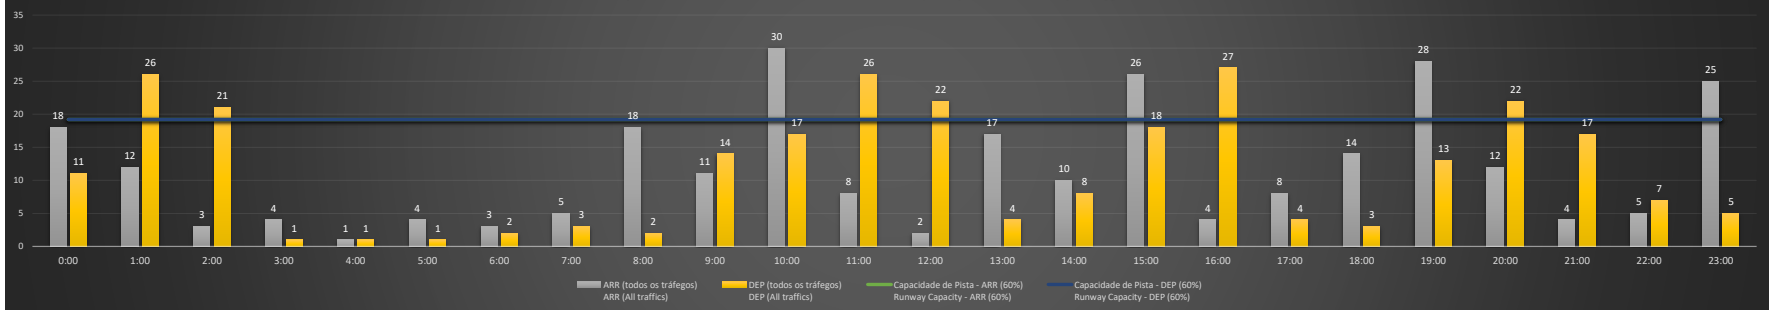

A/D - Horário Recomendado para Inspeção em Voo (aproximação e decolagem)
 Recommended Flight Inspection Schedule (approach and departure)

A - Horário Recomendado para Inspeção em Voo (aproximação somente)
 Recommended Flight Inspection Schedule (approach only)

NR - Horário Não Recomendado para Inspeção em Voo
 Not Recommended Flight Inspection Schedule

D - Horário Recomendado para Inspeção em Voo (decolagem somente)
 Recommended Flight Inspection Schedule (departure only)

SBGR/GRU - 06/12/2020

Previsão de Demanda Diária - Intervalo de 60min (R60) - Todos os Tipos de Tráfego - UTC
 Daily Demand Preview - 60min Interval (R60) - All Sorts of Traffic - UTC

SBGR/GRU - 07/12/2020

Previsão de Demanda Diária - Intervalo de 60min (R60) - Todos os Tipos de Tráfego - UTC
 Daily Demand Preview - 60min Interval (R60) - All Sorts of Traffic - UTC

SBGR/GRU - 08/12/2020

SBGR/GRU - 09/12/2020