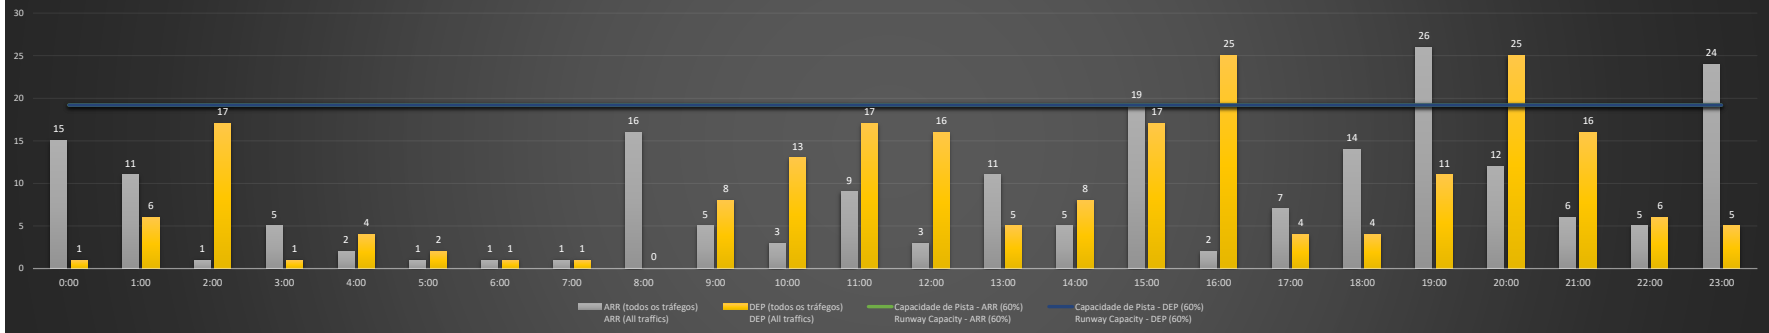

A/D - Horário Recomendado para Inspeção em Voo (aproximação e decolagem)
 Recommended Flight Inspection Schedule (approach and departure)

A - Horário Recomendado para Inspeção em Voo (aproximação somente)
 Recommended Flight Inspection Schedule (approach only)

NR - Horário Não Recomendado para Inspeção em Voo
 Not Recommended Flight Inspection Schedule

D - Horário Recomendado para Inspeção em Voo (decolagem somente)
 Recommended Flight Inspection Schedule (departure only)

SBGR/GRU - 06/12/2020

Previsão de Demanda Diária - Intervalo de 60min (R60) - Todos os Tipos de Tráfego - UTC
 Daily Demand Preview - 60min Interval (R60) - All Sorts of Traffic - UTC

SBGR/GRU - 07/12/2020

Previsão de Demanda Diária - Intervalo de 60min (R60) - Todos os Tipos de Tráfego - UTC
 Daily Demand Preview - 60min Interval (R60) - All Sorts of Traffic - UTC

SBGR/GRU - 08/12/2020

SBGR/GRU - 09/12/2020