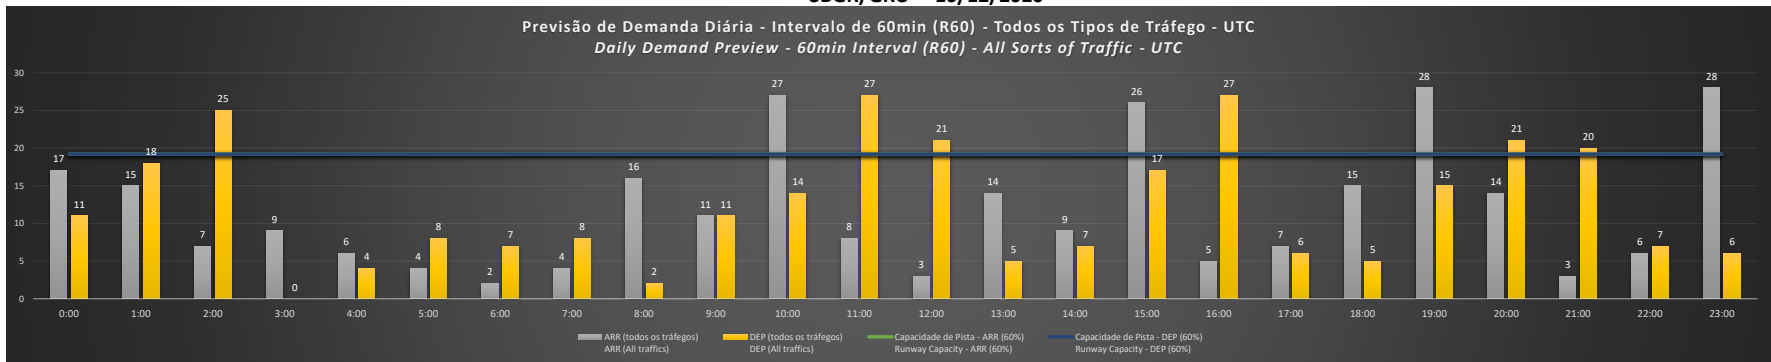

Visão Geral Semanal - Horários Recomendados para Inspeção em Voo

Weekly Overview - Recommended Flight Inspection Schedule

	0:00	1:00	2:00	3:00	4:00	5:00	6:00	7:00	8:00	9:00	10:00	11:00	12:00	13:00	14:00	15:00	16:00	17:00	18:00	19:00	20:00	21:00	22:00	23:00
06/12/2020	A/D	A/D	A/D	A/D	A/D	A/D	A/D	A/D	A/D	A/D	A/D	A/D	A/D	A/D	A/D	A/D	A	A/D	A/D	D	A	A/D	A/D	D
07/12/2020	A/D	A	A	A/D	A/D	A/D	A/D	A/D	A/D	A/D	D	A	A	A/D	A/D	D	A	A/D	A/D	D	A	A/D	A/D	D
08/12/2020	D	A/D	A	A/D	A/D	A/D	A/D	A/D	D	A/D	D	A	A/D	A/D	A/D	D	A	A/D	A/D	D	A	A/D	A/D	D
09/12/2020	A/D	A/D	A	A/D	A/D	A/D	A/D	A/D	A/D	A/D	D	A	A	A/D	A/D	D	A	A/D	A/D	D	A	A/D	A/D	D
10/12/2020	A/D	A/D	A	A/D	A/D	A/D	A/D	A/D	A/D	A/D	D	A	A	A/D	A/D	D	A	A/D	A/D	D	A	A	A/D	D
11/12/2020	A/D	A	A	A/D	A/D	A/D	A/D	A/D	D	A/D	D	A	A	A/D	A/D	NR	A	A/D	A/D	D	A	A/D	A/D	D
12/12/2020	D	A	A	A/D	A/D	A/D	A/D	A/D	A/D	A/D	D	A	A	A/D	A/D	D	A	A/D	A/D	D	A/D	A/D	A/D	A/D

SBGR/GRU - 06/12/2020

Previsão de Demanda Diária - Intervalo de 60min (R60) - Todos os Tipos de Tráfego - UTC
 Daily Demand Preview - 60min Interval (R60) - All Sorts of Traffic - UTC

SBGR/GRU - 07/12/2020

Previsão de Demanda Diária - Intervalo de 60min (R60) - Todos os Tipos de Tráfego - UTC
 Daily Demand Preview - 60min Interval (R60) - All Sorts of Traffic - UTC

SBGR/GRU - 08/12/2020

SBGR/GRU - 09/12/2020

SBGR/GRU - 10/12/2020

SBGR/GRU - 11/12/2020

SBGR/GRU - 12/12/2020