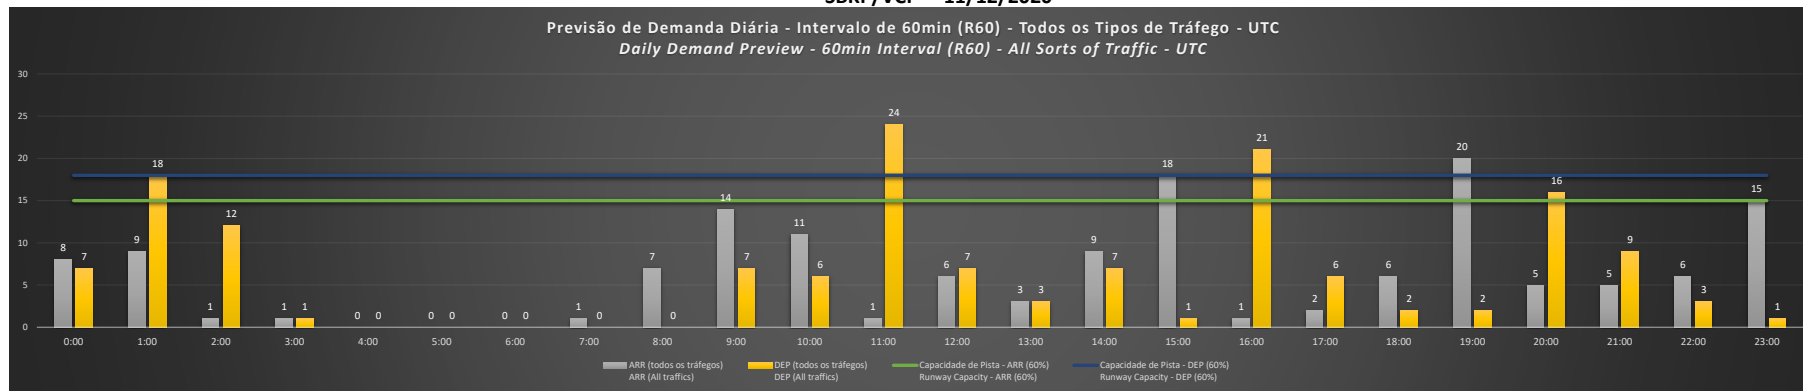

SBKP/VCP - 11/12/2020