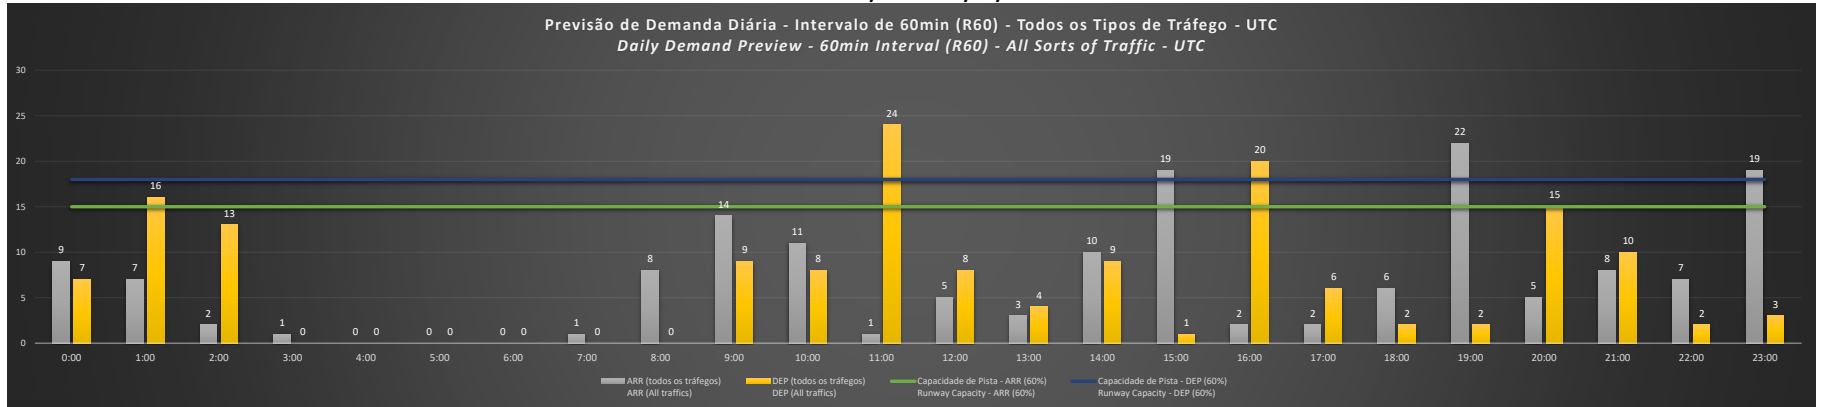

**A/D** - Horário Recomendado para Inspeção em Voo (aproximação e decolagem)  
 Recommended Flight Inspection Schedule (approach and departure)

**A** - Horário Recomendado para Inspeção em Voo (aproximação somente)  
 Recommended Flight Inspection Schedule (approach only)

**NR** - Horário Não Recomendado para Inspeção em Voo  
 Not Recommended Flight Inspection Schedule

**D** - Horário Recomendado para Inspeção em Voo (decolagem somente)  
 Recommended Flight Inspection Schedule (departure only)

SBKP/VCP - 06/12/2020

SBKP/VCP - 07/12/2020

**SBKP/VCP - 08/12/2020**

**SBKP/VCP - 09/12/2020**

**SBKP/VCP - 10/12/2020**