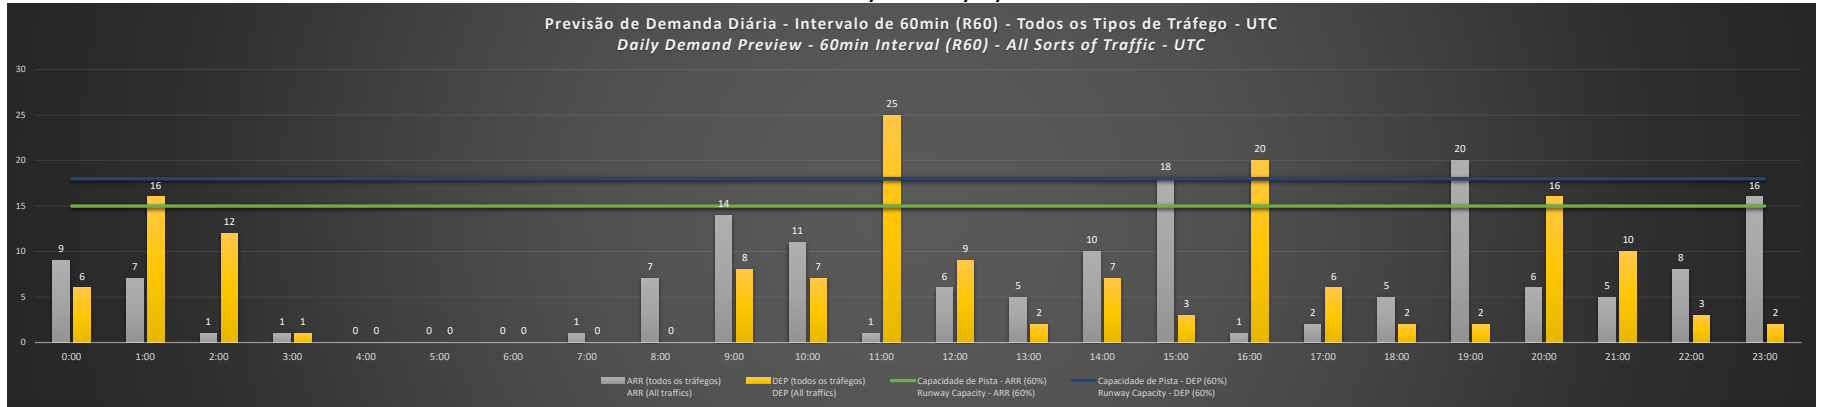

**A/D** - Horário Recomendado para Inspeção em Voo (aproximação e decolagem)  
 Recommended Flight Inspection Schedule (approach and departure)

**A** - Horário Recomendado para Inspeção em Voo (aproximação somente)  
 Recommended Flight Inspection Schedule (approach only)

**NR** - Horário Não Recomendado para Inspeção em Voo  
 Not Recommended Flight Inspection Schedule

**D** - Horário Recomendado para Inspeção em Voo (decolagem somente)  
 Recommended Flight Inspection Schedule (departure only)

SBKP/VCP - 06/12/2020

SBKP/VCP - 07/12/2020

**SBKP/VCP - 08/12/2020**

**SBKP/VCP - 09/12/2020**

**SBKP/VCP - 10/12/2020**