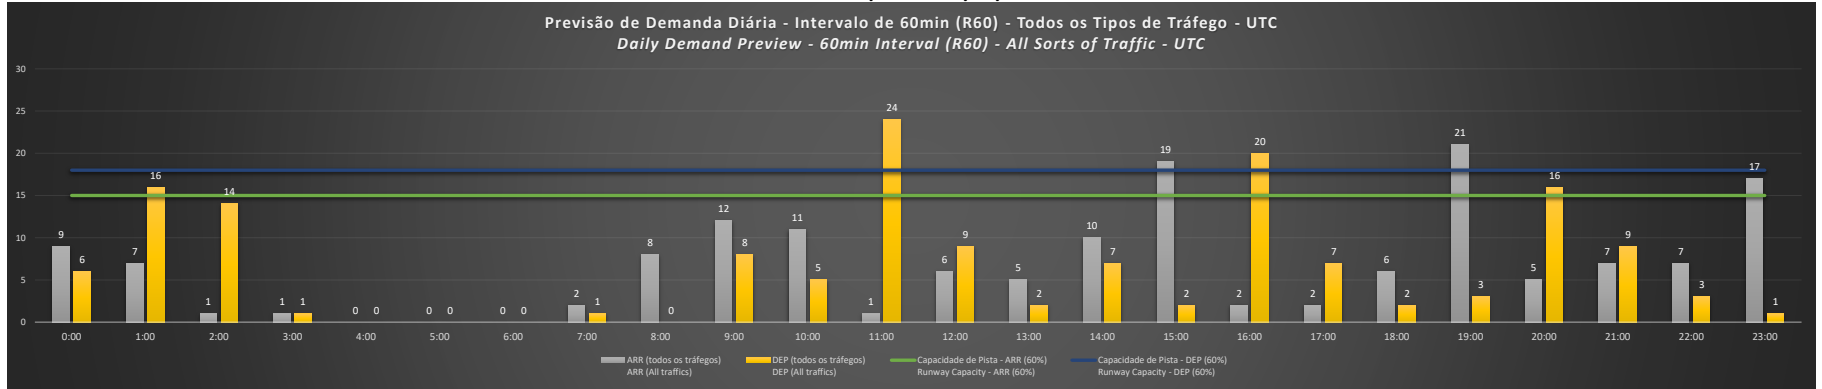

**A/D** - Horário Recomendado para Inspeção em Voo (aproximação e decolagem)  
 Recommended Flight Inspection Schedule (approach and departure)

**A** - Horário Recomendado para Inspeção em Voo (aproximação somente)  
 Recommended Flight Inspection Schedule (approach only)

**NR** - Horário Não Recomendado para Inspeção em Voo  
 Not Recommended Flight Inspection Schedule

**D** - Horário Recomendado para Inspeção em Voo (decolagem somente)  
 Recommended Flight Inspection Schedule (departure only)

SBKP/VCP - 06/12/2020

SBKP/VCP - 07/12/2020

**SBKP/VCP - 08/12/2020**

**SBKP/VCP - 09/12/2020**

**SBKP/VCP - 10/12/2020**