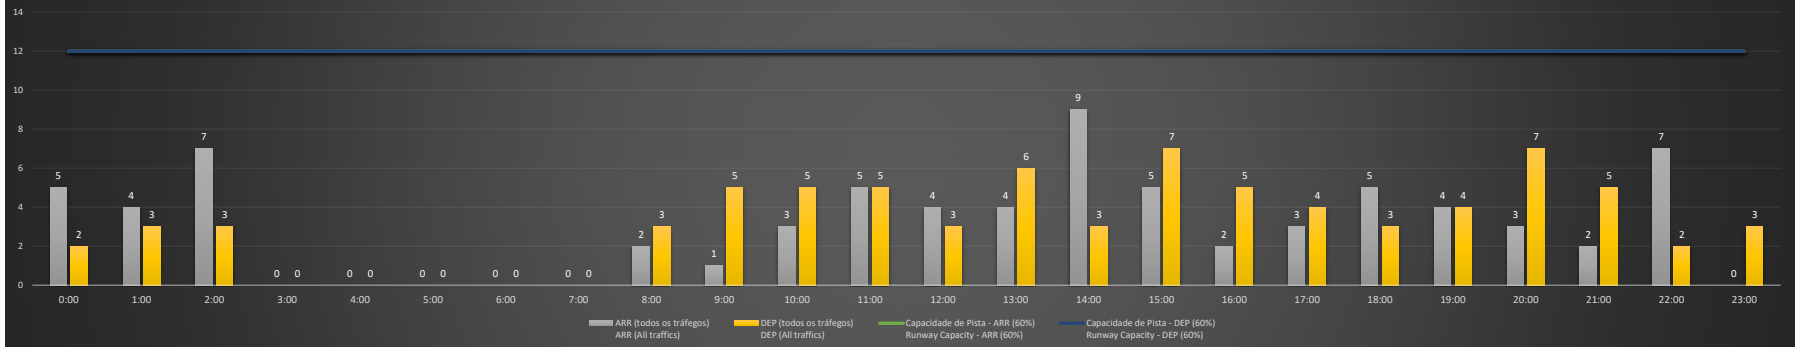

Previsão de Demanda Diária - Intervalo de 60min (R60) - Todos os Tipos de Tráfego - UTC
 Daily Demand Preview - 60min Interval (R60) - All Sorts of Traffic - UTC

SBPA/POA - 08/12/2020

Previsão de Demanda Diária - Intervalo de 60min (R60) - Todos os Tipos de Tráfego - UTC
 Daily Demand Preview - 60min Interval (R60) - All Sorts of Traffic - UTC

SBPA/POA - 09/12/2020

Previsão de Demanda Diária - Intervalo de 60min (R60) - Todos os Tipos de Tráfego - UTC
 Daily Demand Preview - 60min Interval (R60) - All Sorts of Traffic - UTC

SBPA/POA - 10/12/2020

Previsão de Demanda Diária - Intervalo de 60min (R60) - Todos os Tipos de Tráfego - UTC
 Daily Demand Preview - 60min Interval (R60) - All Sorts of Traffic - UTC

SBPA/POA - 11/12/2020

SBPA/POA - 12/12/2020