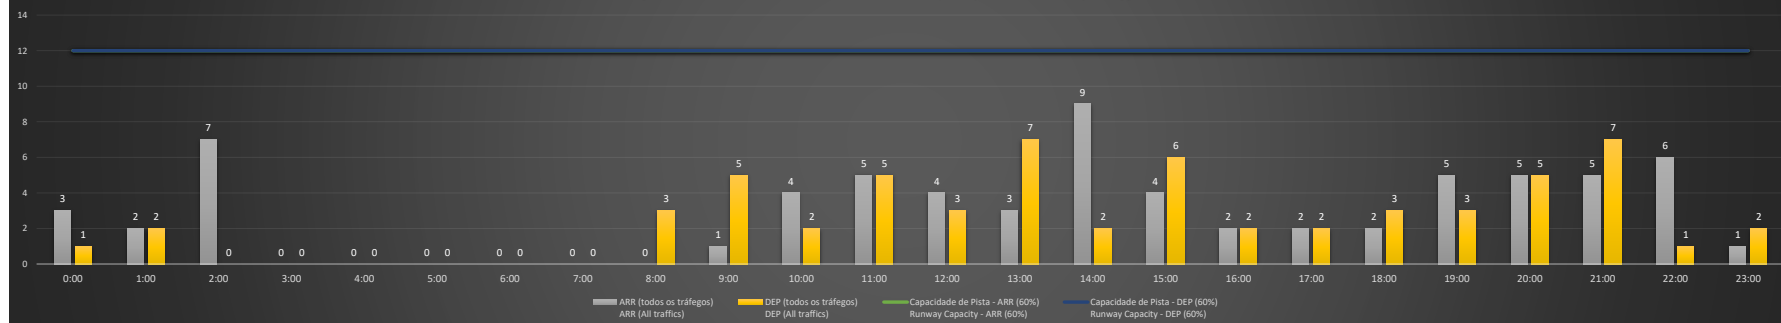

SBPA/POA - 07/12/2020

Previsão de Demanda Diária - Intervalo de 60min (R60) - Todos os Tipos de Tráfego - UTC
Daily Demand Preview - 60min Interval (R60) - All Sorts of Traffic - UTC