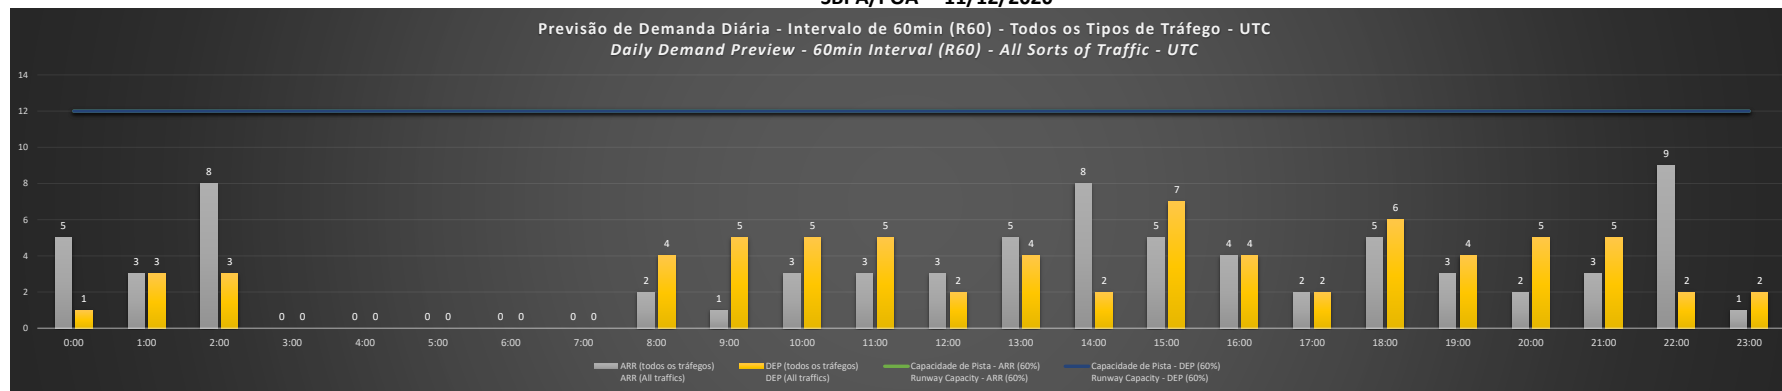

Previsão de Demanda Diária - Intervalo de 60min (R60) - Todos os Tipos de Tráfego - UTC
 Daily Demand Preview - 60min Interval (R60) - All Sorts of Traffic - UTC

SBPA/POA - 08/12/2020

Previsão de Demanda Diária - Intervalo de 60min (R60) - Todos os Tipos de Tráfego - UTC
 Daily Demand Preview - 60min Interval (R60) - All Sorts of Traffic - UTC

SBPA/POA - 09/12/2020

Previsão de Demanda Diária - Intervalo de 60min (R60) - Todos os Tipos de Tráfego - UTC
 Daily Demand Preview - 60min Interval (R60) - All Sorts of Traffic - UTC

SBPA/POA - 10/12/2020

Previsão de Demanda Diária - Intervalo de 60min (R60) - Todos os Tipos de Tráfego - UTC
 Daily Demand Preview - 60min Interval (R60) - All Sorts of Traffic - UTC

SBPA/POA - 11/12/2020

SBPA/POA - 12/12/2020