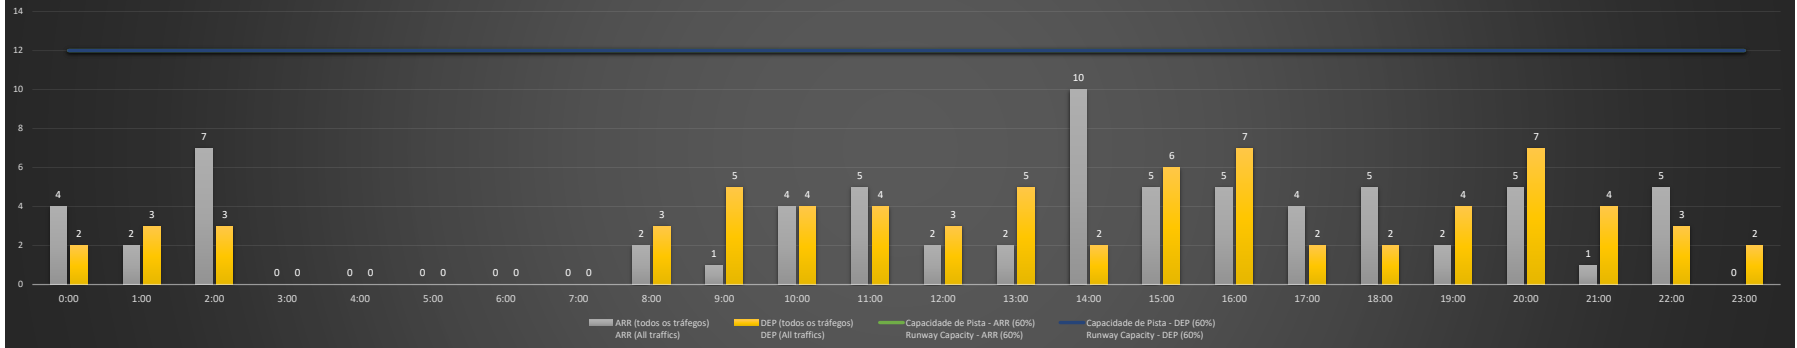

Previsão de Demanda Diária - Intervalo de 60min (R60) - Todos os Tipos de Tráfego - UTC
 Daily Demand Preview - 60min Interval (R60) - All Sorts of Traffic - UTC

SBPA/POA - 08/12/2020

Previsão de Demanda Diária - Intervalo de 60min (R60) - Todos os Tipos de Tráfego - UTC
 Daily Demand Preview - 60min Interval (R60) - All Sorts of Traffic - UTC

SBPA/POA - 09/12/2020

Previsão de Demanda Diária - Intervalo de 60min (R60) - Todos os Tipos de Tráfego - UTC
 Daily Demand Preview - 60min Interval (R60) - All Sorts of Traffic - UTC

SBPA/POA - 10/12/2020

Previsão de Demanda Diária - Intervalo de 60min (R60) - Todos os Tipos de Tráfego - UTC
 Daily Demand Preview - 60min Interval (R60) - All Sorts of Traffic - UTC

SBPA/POA - 11/12/2020

SBPA/POA - 12/12/2020