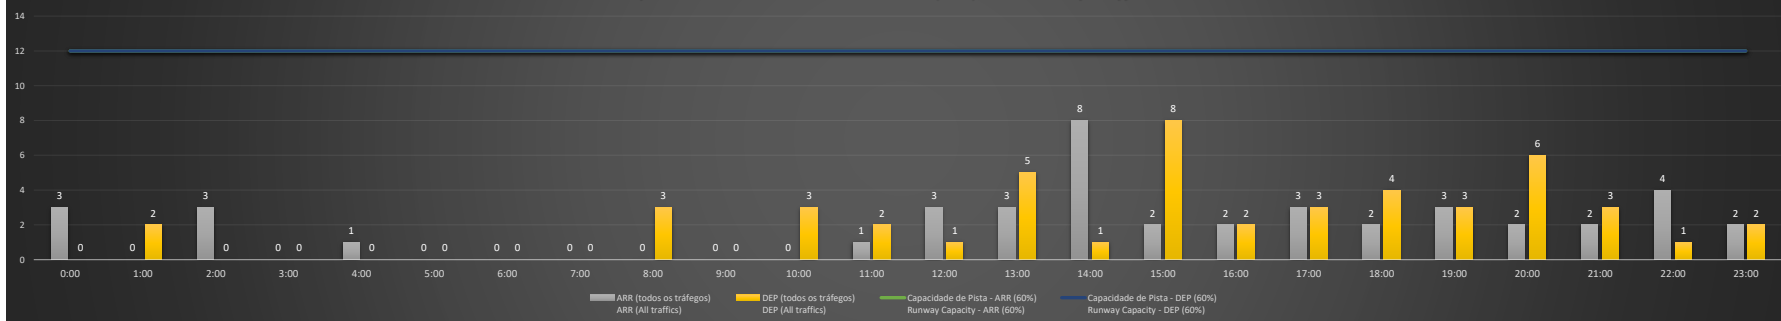

Weekly Overview - Recommended Flight Inspection Schedule

	0:00	1:00	2:00	3:00	4:00	5:00	6:00	7:00	8:00	9:00	10:00	11:00	12:00	13:00	14:00	15:00	16:00	17:00	18:00	19:00	20:00	21:00	22:00	23:00
06/12/2020	A/D	A/D	A/D	A/D	A/D	A/D	A/D	A/D	A/D	A/D	A/D	A/D	A/D	A/D	A/D	A/D	A/D	A/D	A/D	A/D	A/D	A/D	A/D	A/D
07/12/2020	A/D	A/D	A/D	A/D	A/D	A/D	A/D	A/D	A/D	A/D	A/D	A/D	A/D	A/D	A/D	A/D	A/D	A/D	A/D	A/D	A/D	A/D	A/D	A/D
08/12/2020	A/D	A/D	A/D	A/D	A/D	A/D	A/D	A/D	A/D	A/D	A/D	A/D	A/D	A/D	A/D	A/D	A/D	A/D	A/D	A/D	A/D	A/D	A/D	A/D
09/12/2020	A/D	A/D	A/D	A/D	A/D	A/D	A/D	A/D	A/D	A/D	A/D	A/D	A/D	A/D	A/D	A/D	A/D	A/D	A/D	A/D	A/D	A/D	A/D	A/D
10/12/2020	A/D	A/D	A/D	A/D	A/D	A/D	A/D	A/D	A/D	A/D	A/D	A/D	A/D	A/D	A/D	A/D	A/D	A/D	A/D	A/D	A/D	A/D	A/D	A/D
11/12/2020	A/D	A/D	A/D	A/D	A/D	A/D	A/D	A/D	A/D	A/D	A/D	A/D	A/D	A/D	A/D	A/D	A/D	A/D	A/D	A/D	A/D	A/D	A/D	A/D
12/12/2020	A/D	A/D	A/D	A/D	A/D	A/D	A/D	A/D	A/D	A/D	A/D	A/D	A/D	A/D	A/D	A/D	A/D	A/D	A/D	A/D	A/D	A/D	A/D	A/D

A - Horário Recomendado para Inspeção em Voo (aproximação somente)
Recommended Flight Inspection Schedule (approach only)

NR - Horário Não Recomendado para Inspeção em Voo
Not Recommended Flight Inspection Schedule

D - Horário Recomendado para Inspeção em Voo (decolagem somente)
Recommended Flight Inspection Schedule (departure only)

SBPA/POA - 06/12/2020

Previsão de Demanda Diária - Intervalo de 60min (R60) - Todos os Tipos de Tráfego - UTC
Daily Demand Preview - 60min Interval (R60) - All Sorts of Traffic - UTC