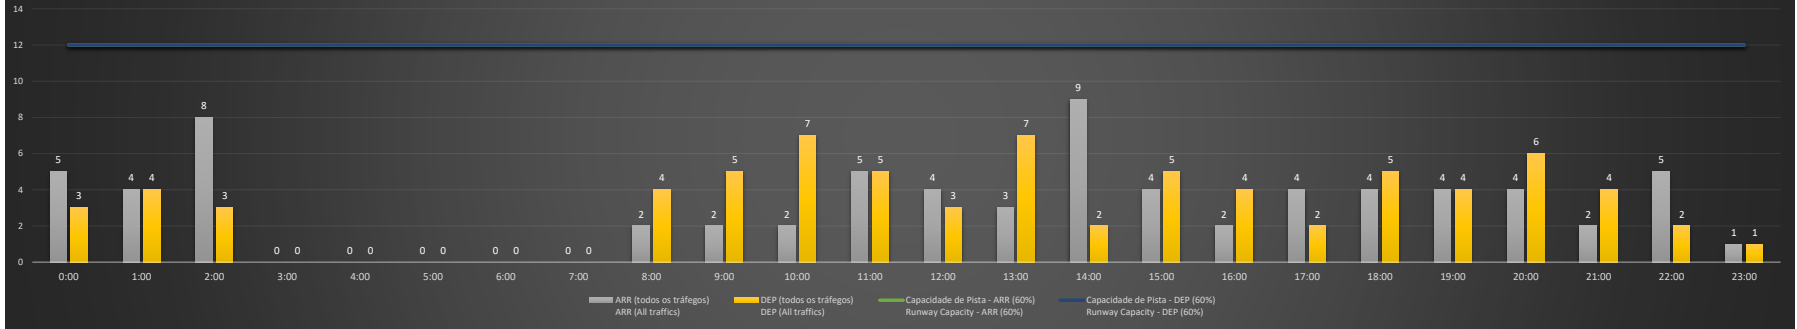

NR - Horário Não Recomendado para Inspeção em Voo
 Not Recommended Flight Inspection Schedule

D - Horário Recomendado para Inspeção em Voo (decolagem somente)
 Recommended Flight Inspection Schedule (departure only)

SBPA/POA - 06/12/2020

Previsão de Demanda Diária - Intervalo de 60min (R60) - Todos os Tipos de Tráfego - UTC
 Daily Demand Preview - 60min Interval (R60) - All Sorts of Traffic - UTC

SBPA/POA - 07/12/2020

Previsão de Demanda Diária - Intervalo de 60min (R60) - Todos os Tipos de Tráfego - UTC
 Daily Demand Preview - 60min Interval (R60) - All Sorts of Traffic - UTC

SBPA/POA - 08/12/2020

Previsão de Demanda Diária - Intervalo de 60min (R60) - Todos os Tipos de Tráfego - UTC
 Daily Demand Preview - 60min Interval (R60) - All Sorts of Traffic - UTC

SBPA/POA - 09/12/2020

Previsão de Demanda Diária - Intervalo de 60min (R60) - Todos os Tipos de Tráfego - UTC
 Daily Demand Preview - 60min Interval (R60) - All Sorts of Traffic - UTC

SBPA/POA - 10/12/2020