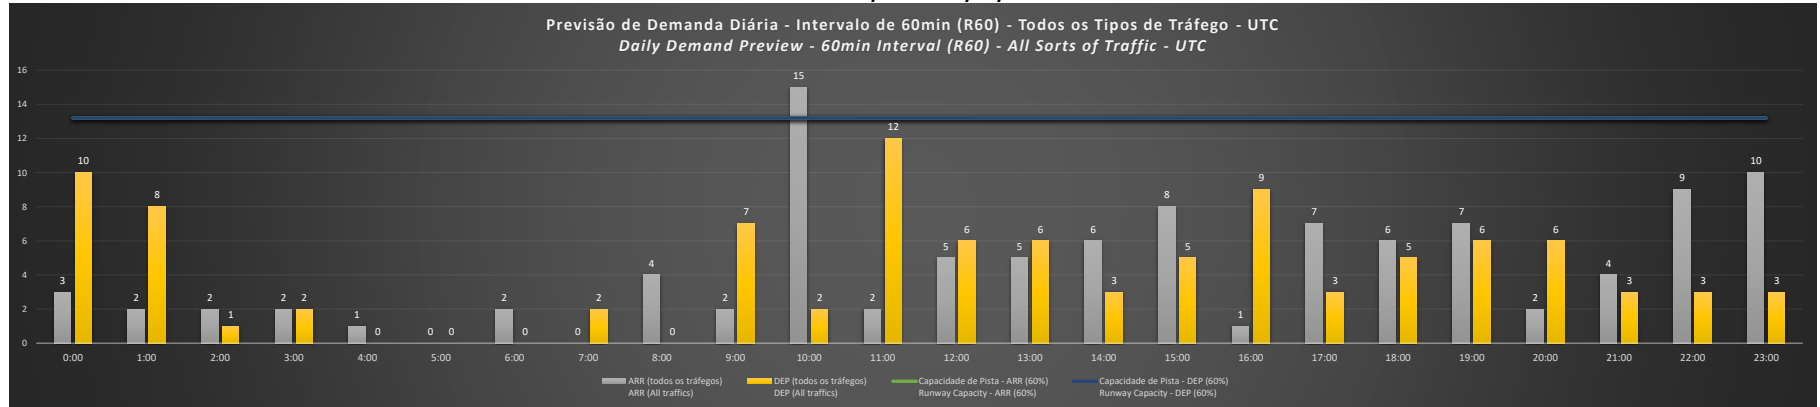

Visão Geral Semanal - Horários Recomendados para Inspeção em Voo

Weekly Overview - Recommended Flight Inspection Schedule

	0:00	1:00	2:00	3:00	4:00	5:00	6:00	7:00	8:00	9:00	10:00	11:00	12:00	13:00	14:00	15:00	16:00	17:00	18:00	19:00	20:00	21:00	22:00	23:00
06/12/2020	A/D	A/D	A/D	A/D	A/D	A/D	A/D	A/D	A/D	A/D	A/D	A/D	A/D	A/D	A/D	A/D	A/D	A/D	A/D	A/D	A/D	A/D	A/D	A/D
07/12/2020	A/D	A/D	A/D	A/D	A/D	A/D	A/D	A/D	A/D	A/D	D	A/D	A/D	A/D	A/D	A/D	A/D	A/D	A/D	A/D	A/D	A/D	A/D	A/D
08/12/2020	A/D	A/D	A/D	A/D	A/D	A/D	A/D	A/D	A/D	A/D	D	A/D	A/D	A/D	A/D	A/D	A/D	A/D	A/D	A/D	A/D	A/D	A/D	A/D
09/12/2020	A/D	A/D	A/D	A/D	A/D	A/D	A/D	A/D	A/D	A/D	D	A/D	A/D	A/D	A/D	A/D	A/D	A/D	A/D	A/D	A/D	A/D	A/D	A/D
10/12/2020	A/D	A/D	A/D	A/D	A/D	A/D	A/D	A/D	A/D	A/D	D	A/D	A/D	A/D	A/D	A/D	A/D	A/D	A/D	A/D	A/D	A/D	A/D	A/D
11/12/2020	A/D	A/D	A/D	A/D	A/D	A/D	A/D	A/D	A/D	A/D	D	A/D	A/D	A/D	A/D	A/D	A/D	A/D	A/D	A/D	A/D	A/D	A/D	A/D
12/12/2020	A/D	A/D	A/D	A/D	A/D	A/D	A/D	A/D	A/D	A/D	D	A/D	A/D	A/D	A/D	A/D	A/D	A/D	A/D	A/D	A/D	A/D	A/D	A/D

A/D - Horário Recomendado para Inspeção em Voo (aproximação e decolagem)
 Recommended Flight Inspection Schedule (approach and departure)

A - Horário Recomendado para Inspeção em Voo (aproximação somente)
 Recommended Flight Inspection Schedule (approach only)

NR - Horário Não Recomendado para Inspeção em Voo
 Not Recommended Flight Inspection Schedule

D - Horário Recomendado para Inspeção em Voo (decolagem somente)
 Recommended Flight Inspection Schedule (departure only)

SBCF/CNF - 06/12/2020

SBCF/CNF - 07/12/2020

SBCF/CNF - 08/12/2020

SBCF/CNF - 09/12/2020

SBCF/CNF - 10/12/2020

SBCF/CNF - 11/12/2020

SBCF/CNF - 12/12/2020