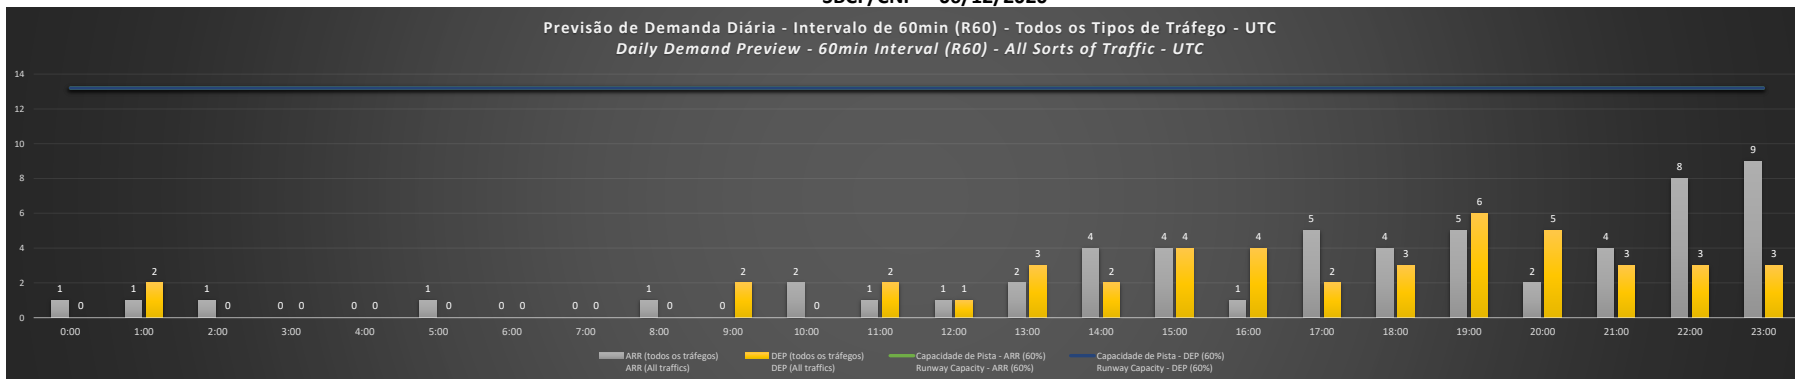

Visão Geral Semanal - Horários Recomendados para Inspeção em Voo

Weekly Overview - Recommended Flight Inspection Schedule

	0:00	1:00	2:00	3:00	4:00	5:00	6:00	7:00	8:00	9:00	10:00	11:00	12:00	13:00	14:00	15:00	16:00	17:00	18:00	19:00	20:00	21:00	22:00	23:00
06/12/2020	A/D	A/D	A/D	A/D	A/D	A/D	A/D	A/D	A/D	A/D	A/D	A/D	A/D	A/D	A/D	A/D	A/D	A/D	A/D	A/D	A/D	A/D	A/D	A/D
07/12/2020	A/D	A/D	A/D	A/D	A/D	A/D	A/D	A/D	A/D	A/D	D	A/D	A/D	A/D	A/D	A/D	A/D	A/D	A/D	A/D	A/D	A/D	A/D	A/D
08/12/2020	A/D	A/D	A/D	A/D	A/D	A/D	A/D	A/D	A/D	A/D	D	A/D	A/D	A/D	A/D	A/D	A/D	A/D	A/D	A/D	A/D	A/D	A/D	A/D
09/12/2020	A/D	A/D	A/D	A/D	A/D	A/D	A/D	A/D	A/D	A/D	D	A/D	A/D	A/D	A/D	A/D	A/D	A/D	A/D	A/D	A/D	A/D	A/D	A/D
10/12/2020	A/D	A/D	A/D	A/D	A/D	A/D	A/D	A/D	A/D	A/D	D	A/D	A/D	A/D	A/D	A/D	A/D	A/D	A/D	A/D	A/D	A/D	A/D	A/D
11/12/2020	A/D	A/D	A/D	A/D	A/D	A/D	A/D	A/D	A/D	A/D	D	A/D	A/D	A/D	A/D	A/D	A/D	A/D	A/D	A/D	A/D	A/D	A/D	A/D
12/12/2020	A/D	A/D	A/D	A/D	A/D	A/D	A/D	A/D	A/D	A/D	D	A/D	A/D	A/D	A/D	A/D	A/D	A/D	A/D	A/D	A/D	A/D	A/D	A/D

A - Horário Recomendado para Inspeção em Voo (aproximação somente)
Recommended Flight Inspection Schedule (approach only)

NR - Horário Não Recomendado para Inspeção em Voo
Not Recommended Flight Inspection Schedule

D - Horário Recomendado para Inspeção em Voo (decolagem somente)
Recommended Flight Inspection Schedule (departure only)

SBCF/CNF - 06/12/2020