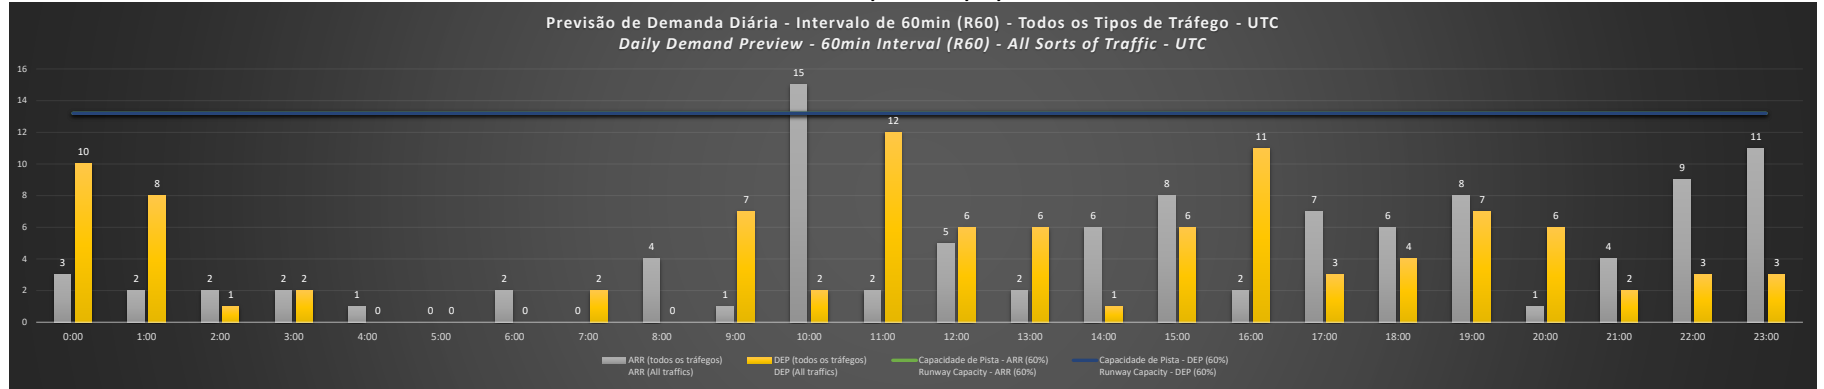

Visão Geral Semanal - Horários Recomendados para Inspeção em Voo

Weekly Overview - Recommended Flight Inspection Schedule

	0:00	1:00	2:00	3:00	4:00	5:00	6:00	7:00	8:00	9:00	10:00	11:00	12:00	13:00	14:00	15:00	16:00	17:00	18:00	19:00	20:00	21:00	22:00	23:00
06/12/2020	A/D	A/D	A/D	A/D	A/D	A/D	A/D	A/D	A/D	A/D	A/D	A/D	A/D	A/D	A/D	A/D	A/D	A/D	A/D	A/D	A/D	A/D	A/D	A/D
07/12/2020	A/D	A/D	A/D	A/D	A/D	A/D	A/D	A/D	A/D	A/D	D	A/D	A/D	A/D	A/D	A/D	A/D	A/D	A/D	A/D	A/D	A/D	A/D	A/D
08/12/2020	A/D	A/D	A/D	A/D	A/D	A/D	A/D	A/D	A/D	A/D	D	A/D	A/D	A/D	A/D	A/D	A/D	A/D	A/D	A/D	A/D	A/D	A/D	A/D
09/12/2020	A/D	A/D	A/D	A/D	A/D	A/D	A/D	A/D	A/D	A/D	D	A/D	A/D	A/D	A/D	A/D	A/D	A/D	A/D	A/D	A/D	A/D	A/D	A/D
10/12/2020	A/D	A/D	A/D	A/D	A/D	A/D	A/D	A/D	A/D	A/D	D	A/D	A/D	A/D	A/D	A/D	A/D	A/D	A/D	A/D	A/D	A/D	A/D	A/D
11/12/2020	A/D	A/D	A/D	A/D	A/D	A/D	A/D	A/D	A/D	A/D	D	A/D	A/D	A/D	A/D	A/D	A/D	A/D	A/D	A/D	A/D	A/D	A/D	A/D
12/12/2020	A/D	A/D	A/D	A/D	A/D	A/D	A/D	A/D	A/D	A/D	D	A/D	A/D	A/D	A/D	A/D	A/D	A/D	A/D	A/D	A/D	A/D	A/D	A/D

A/D - Horário Recomendado para Inspeção em Voo (aproximação e decolagem)
 Recommended Flight Inspection Schedule (approach and departure)

A - Horário Recomendado para Inspeção em Voo (aproximação somente)
 Recommended Flight Inspection Schedule (approach only)

NR - Horário Não Recomendado para Inspeção em Voo
 Not Recommended Flight Inspection Schedule

D - Horário Recomendado para Inspeção em Voo (decolagem somente)
 Recommended Flight Inspection Schedule (departure only)

SBCF/CNF - 06/12/2020

SBCF/CNF - 07/12/2020

SBCF/CNF - 08/12/2020

SBCF/CNF - 09/12/2020

SBCF/CNF - 10/12/2020

SBCF/CNF - 11/12/2020

SBCF/CNF - 12/12/2020