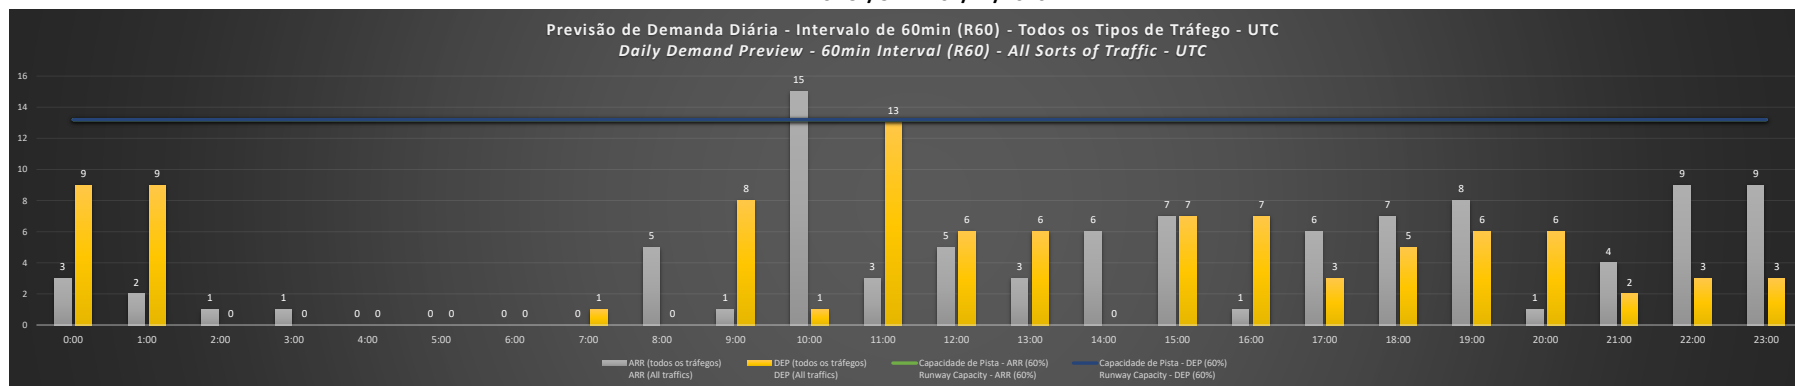

SBCF/CNF - 07/12/2020