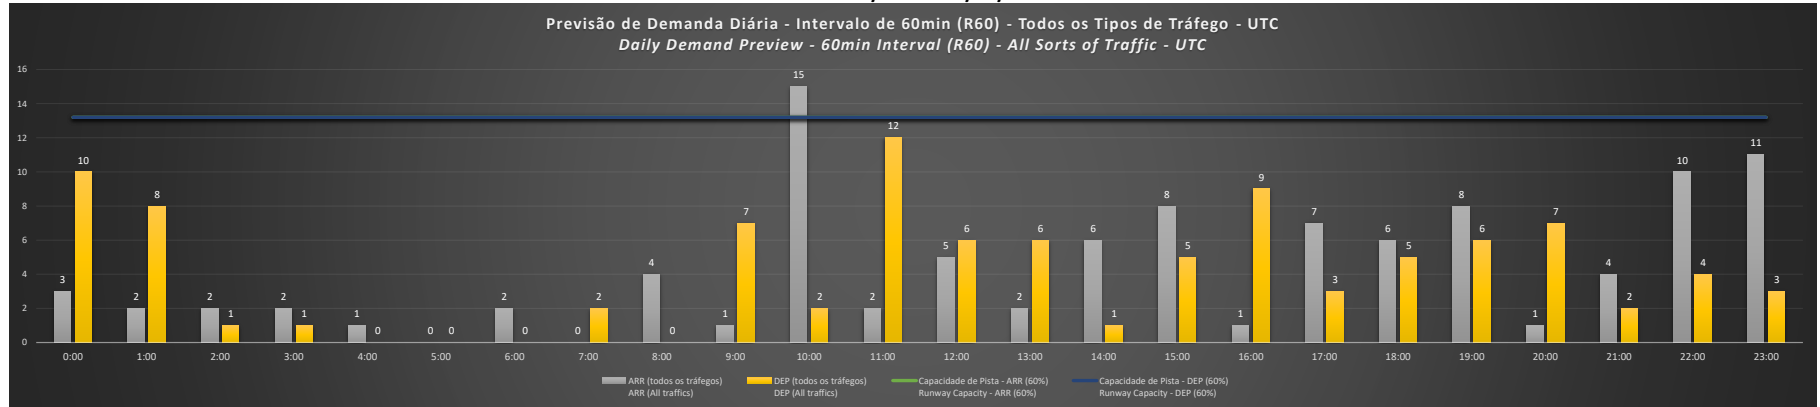

Visão Geral Semanal - Horários Recomendados para Inspeção em Voo

Weekly Overview - Recommended Flight Inspection Schedule

	0:00	1:00	2:00	3:00	4:00	5:00	6:00	7:00	8:00	9:00	10:00	11:00	12:00	13:00	14:00	15:00	16:00	17:00	18:00	19:00	20:00	21:00	22:00	23:00
06/12/2020	A/D	A/D	A/D	A/D	A/D	A/D	A/D	A/D	A/D	A/D	A/D	A/D	A/D	A/D	A/D	A/D	A/D	A/D	A/D	A/D	A/D	A/D	A/D	A/D
07/12/2020	A/D	A/D	A/D	A/D	A/D	A/D	A/D	A/D	A/D	A/D	D	A/D	A/D	A/D	A/D	A/D	A/D	A/D	A/D	A/D	A/D	A/D	A/D	A/D
08/12/2020	A/D	A/D	A/D	A/D	A/D	A/D	A/D	A/D	A/D	A/D	D	A/D	A/D	A/D	A/D	A/D	A/D	A/D	A/D	A/D	A/D	A/D	A/D	A/D
09/12/2020	A/D	A/D	A/D	A/D	A/D	A/D	A/D	A/D	A/D	A/D	D	A/D	A/D	A/D	A/D	A/D	A/D	A/D	A/D	A/D	A/D	A/D	A/D	A/D
10/12/2020	A/D	A/D	A/D	A/D	A/D	A/D	A/D	A/D	A/D	A/D	D	A/D	A/D	A/D	A/D	A/D	A/D	A/D	A/D	A/D	A/D	A/D	A/D	A/D
11/12/2020	A/D	A/D	A/D	A/D	A/D	A/D	A/D	A/D	A/D	A/D	D	A/D	A/D	A/D	A/D	A/D	A/D	A/D	A/D	A/D	A/D	A/D	A/D	A/D
12/12/2020	A/D	A/D	A/D	A/D	A/D	A/D	A/D	A/D	A/D	A/D	D	A/D	A/D	A/D	A/D	A/D	A/D	A/D	A/D	A/D	A/D	A/D	A/D	A/D

A/D - Horário Recomendado para Inspeção em Voo (aproximação e decolagem)
 Recommended Flight Inspection Schedule (approach and departure)

A - Horário Recomendado para Inspeção em Voo (aproximação somente)
 Recommended Flight Inspection Schedule (approach only)

NR - Horário Não Recomendado para Inspeção em Voo
 Not Recommended Flight Inspection Schedule

D - Horário Recomendado para Inspeção em Voo (decolagem somente)
 Recommended Flight Inspection Schedule (departure only)

SBCF/CNF - 06/12/2020

SBCF/CNF - 07/12/2020

SBCF/CNF - 08/12/2020

SBCF/CNF - 09/12/2020

SBCF/CNF - 10/12/2020

SBCF/CNF - 11/12/2020

SBCF/CNF - 12/12/2020