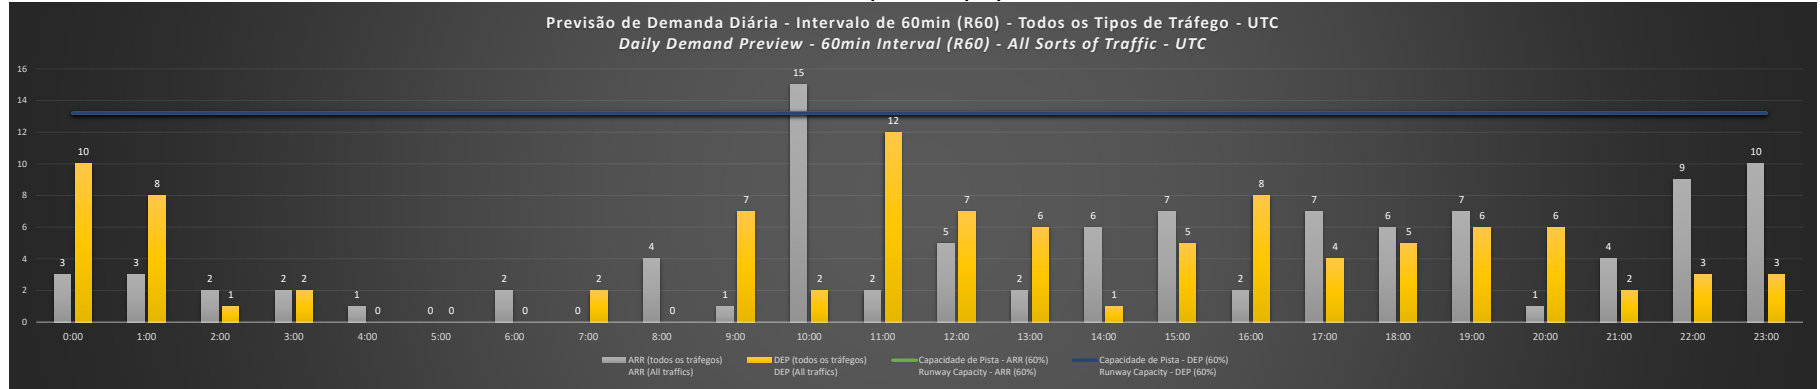

Visão Geral Semanal - Horários Recomendados para Inspeção em Voo

Weekly Overview - Recommended Flight Inspection Schedule

	0:00	1:00	2:00	3:00	4:00	5:00	6:00	7:00	8:00	9:00	10:00	11:00	12:00	13:00	14:00	15:00	16:00	17:00	18:00	19:00	20:00	21:00	22:00	23:00
06/12/2020	A/D	A/D	A/D	A/D	A/D	A/D	A/D	A/D	A/D	A/D	A/D	A/D	A/D	A/D	A/D	A/D	A/D	A/D	A/D	A/D	A/D	A/D	A/D	A/D
07/12/2020	A/D	A/D	A/D	A/D	A/D	A/D	A/D	A/D	A/D	A/D	D	A/D	A/D	A/D	A/D	A/D	A/D	A/D	A/D	A/D	A/D	A/D	A/D	A/D
08/12/2020	A/D	A/D	A/D	A/D	A/D	A/D	A/D	A/D	A/D	A/D	D	A/D	A/D	A/D	A/D	A/D	A/D	A/D	A/D	A/D	A/D	A/D	A/D	A/D
09/12/2020	A/D	A/D	A/D	A/D	A/D	A/D	A/D	A/D	A/D	A/D	D	A/D	A/D	A/D	A/D	A/D	A/D	A/D	A/D	A/D	A/D	A/D	A/D	A/D
10/12/2020	A/D	A/D	A/D	A/D	A/D	A/D	A/D	A/D	A/D	A/D	D	A/D	A/D	A/D	A/D	A/D	A/D	A/D	A/D	A/D	A/D	A/D	A/D	A/D
11/12/2020	A/D	A/D	A/D	A/D	A/D	A/D	A/D	A/D	A/D	A/D	D	A/D	A/D	A/D	A/D	A/D	A/D	A/D	A/D	A/D	A/D	A/D	A/D	A/D
12/12/2020	A/D	A/D	A/D	A/D	A/D	A/D	A/D	A/D	A/D	A/D	D	A/D	A/D	A/D	A/D	A/D	A/D	A/D	A/D	A/D	A/D	A/D	A/D	A/D

A/D - Horário Recomendado para Inspeção em Voo (aproximação e decolagem)
 Recommended Flight Inspection Schedule (approach and departure)

A - Horário Recomendado para Inspeção em Voo (aproximação somente)
 Recommended Flight Inspection Schedule (approach only)

NR - Horário Não Recomendado para Inspeção em Voo
 Not Recommended Flight Inspection Schedule

D - Horário Recomendado para Inspeção em Voo (decolagem somente)
 Recommended Flight Inspection Schedule (departure only)

SBCF/CNF - 06/12/2020

SBCF/CNF - 07/12/2020

SBCF/CNF - 08/12/2020

SBCF/CNF - 09/12/2020

SBCF/CNF - 10/12/2020

SBCF/CNF - 11/12/2020

SBCF/CNF - 12/12/2020