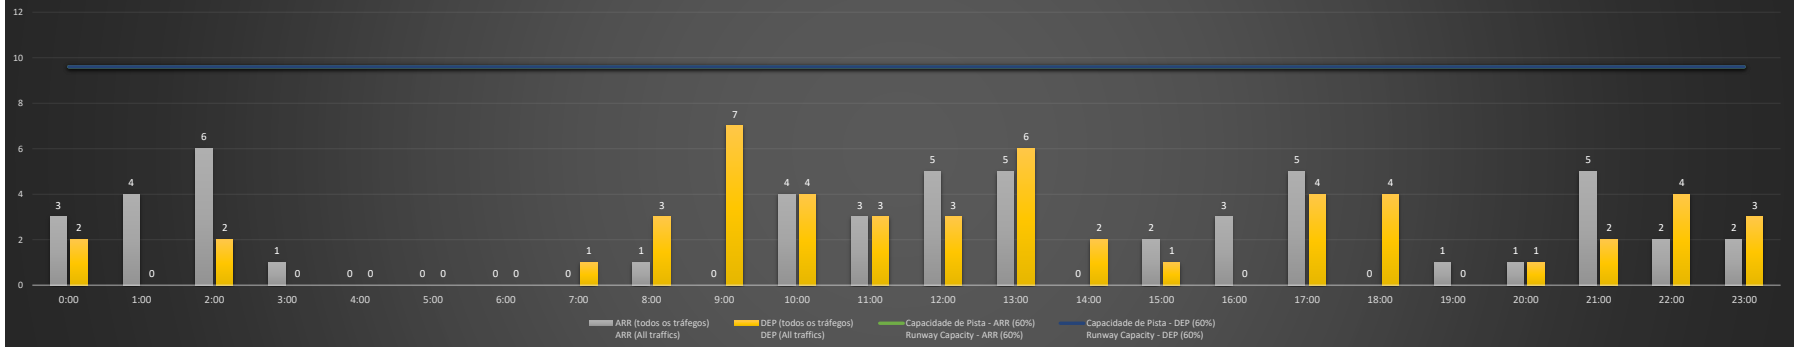

SBCT/CWB - 10/12/2020

Previsão de Demanda Diária - Intervalo de 60min (R60) - Todos os Tipos de Tráfego - UTC
Daily Demand Preview - 60min Interval (R60) - All Sorts of Traffic - UTC