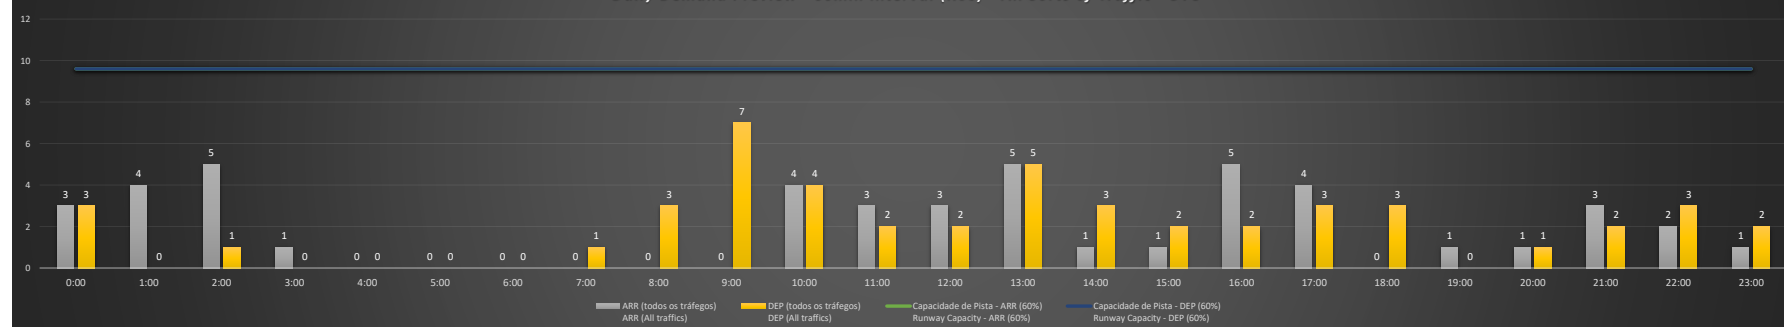

**A/D** - Horário Recomendado para Inspeção em Voo (aproximação e decolagem)  
 Recommended Flight Inspection Schedule (approach and departure)

**A** - Horário Recomendado para Inspeção em Voo (aproximação somente)  
 Recommended Flight Inspection Schedule (approach only)

**NR** - Horário Não Recomendado para Inspeção em Voo  
 Not Recommended Flight Inspection Schedule

**D** - Horário Recomendado para Inspeção em Voo (decolagem somente)  
 Recommended Flight Inspection Schedule (departure only)

SBCT/CWB - 06/12/2020

Previsão de Demanda Diária - Intervalo de 60min (R60) - Todos os Tipos de Tráfego - UTC  
 Daily Demand Preview - 60min Interval (R60) - All Sorts of Traffic - UTC

SBCT/CWB - 07/12/2020

Previsão de Demanda Diária - Intervalo de 60min (R60) - Todos os Tipos de Tráfego - UTC  
 Daily Demand Preview - 60min Interval (R60) - All Sorts of Traffic - UTC

**SBCT/CWB - 08/12/2020**

Previsão de Demanda Diária - Intervalo de 60min (R60) - Todos os Tipos de Tráfego - UTC  
 Daily Demand Preview - 60min Interval (R60) - All Sorts of Traffic - UTC