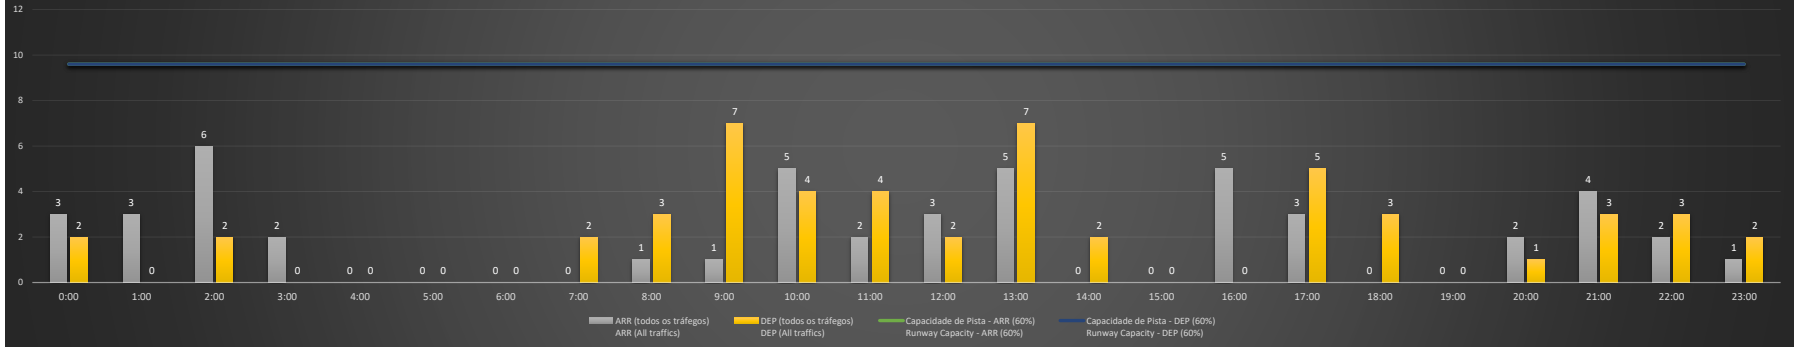

Previsão de Demanda Diária - Intervalo de 60min (R60) - Todos os Tipos de Tráfego - UTC  
 Daily Demand Preview - 60min Interval (R60) - All Sorts of Traffic - UTC

**SBCT/CWB - 08/12/2020**

Previsão de Demanda Diária - Intervalo de 60min (R60) - Todos os Tipos de Tráfego - UTC  
 Daily Demand Preview - 60min Interval (R60) - All Sorts of Traffic - UTC

**SBCT/CWB - 09/12/2020**

Previsão de Demanda Diária - Intervalo de 60min (R60) - Todos os Tipos de Tráfego - UTC  
 Daily Demand Preview - 60min Interval (R60) - All Sorts of Traffic - UTC

**SBCT/CWB - 10/12/2020**

Previsão de Demanda Diária - Intervalo de 60min (R60) - Todos os Tipos de Tráfego - UTC  
 Daily Demand Preview - 60min Interval (R60) - All Sorts of Traffic - UTC