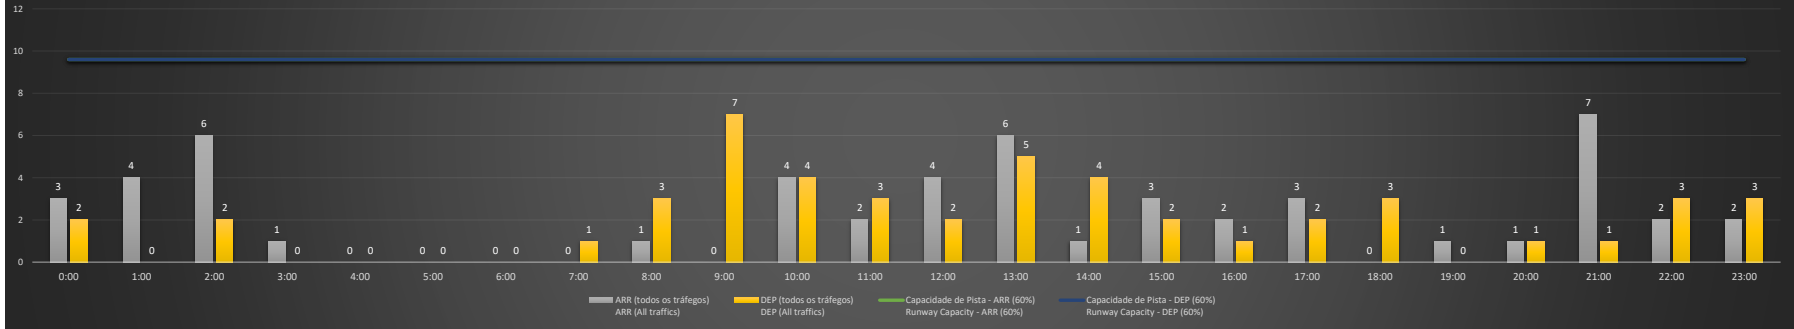

**A/D** - Horário Recomendado para Inspeção em Voo (aproximação e decolagem)  
 Recommended Flight Inspection Schedule (approach and departure)

**A** - Horário Recomendado para Inspeção em Voo (aproximação somente)  
 Recommended Flight Inspection Schedule (approach only)

**NR** - Horário Não Recomendado para Inspeção em Voo  
 Not Recommended Flight Inspection Schedule

**D** - Horário Recomendado para Inspeção em Voo (decolagem somente)  
 Recommended Flight Inspection Schedule (departure only)

SBCT/CWB - 06/12/2020

Previsão de Demanda Diária - Intervalo de 60min (R60) - Todos os Tipos de Tráfego - UTC  
 Daily Demand Preview - 60min Interval (R60) - All Sorts of Traffic - UTC

SBCT/CWB - 07/12/2020

Previsão de Demanda Diária - Intervalo de 60min (R60) - Todos os Tipos de Tráfego - UTC  
 Daily Demand Preview - 60min Interval (R60) - All Sorts of Traffic - UTC

**SBCT/CWB - 08/12/2020**

Previsão de Demanda Diária - Intervalo de 60min (R60) - Todos os Tipos de Tráfego - UTC  
 Daily Demand Preview - 60min Interval (R60) - All Sorts of Traffic - UTC