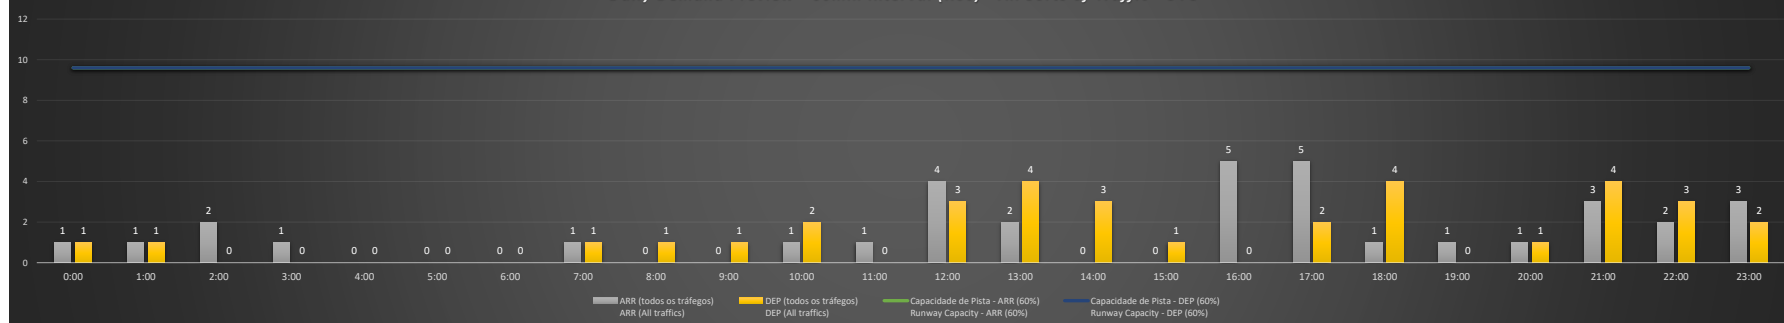

**A/D** - Horário Recomendado para Inspeção em Voo (aproximação e decolagem)  
 Recommended Flight Inspection Schedule (approach and departure)

**A** - Horário Recomendado para Inspeção em Voo (aproximação somente)  
 Recommended Flight Inspection Schedule (approach only)

**NR** - Horário Não Recomendado para Inspeção em Voo  
 Not Recommended Flight Inspection Schedule

**D** - Horário Recomendado para Inspeção em Voo (decolagem somente)  
 Recommended Flight Inspection Schedule (departure only)

SBCT/CWB - 06/12/2020

Previsão de Demanda Diária - Intervalo de 60min (R60) - Todos os Tipos de Tráfego - UTC  
 Daily Demand Preview - 60min Interval (R60) - All Sorts of Traffic - UTC

SBCT/CWB - 07/12/2020

Previsão de Demanda Diária - Intervalo de 60min (R60) - Todos os Tipos de Tráfego - UTC  
 Daily Demand Preview - 60min Interval (R60) - All Sorts of Traffic - UTC