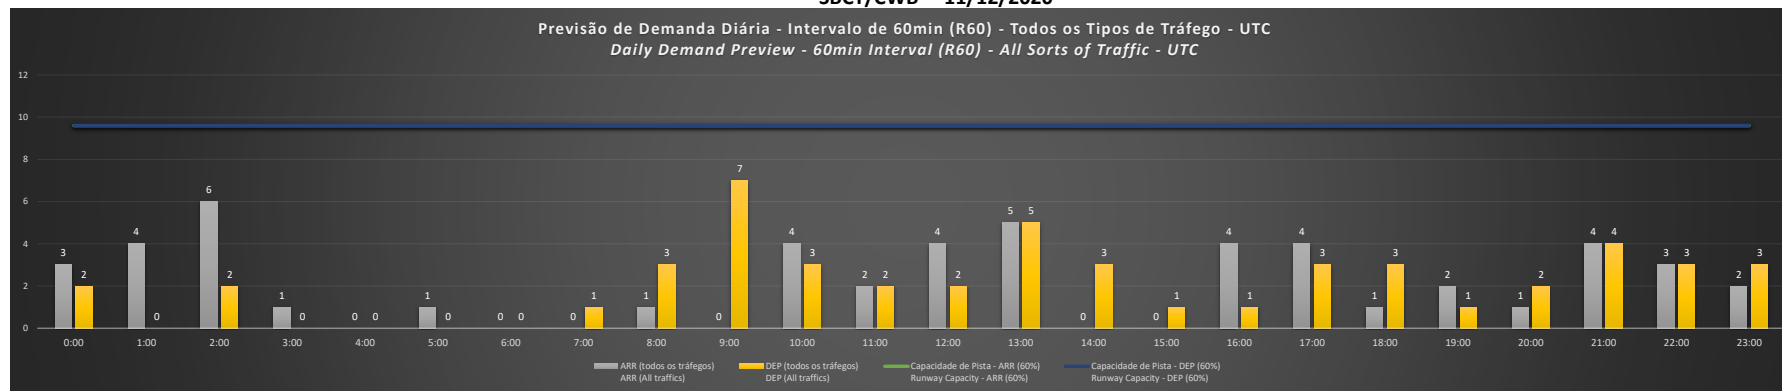

SBCT/CWB - 11/12/2020