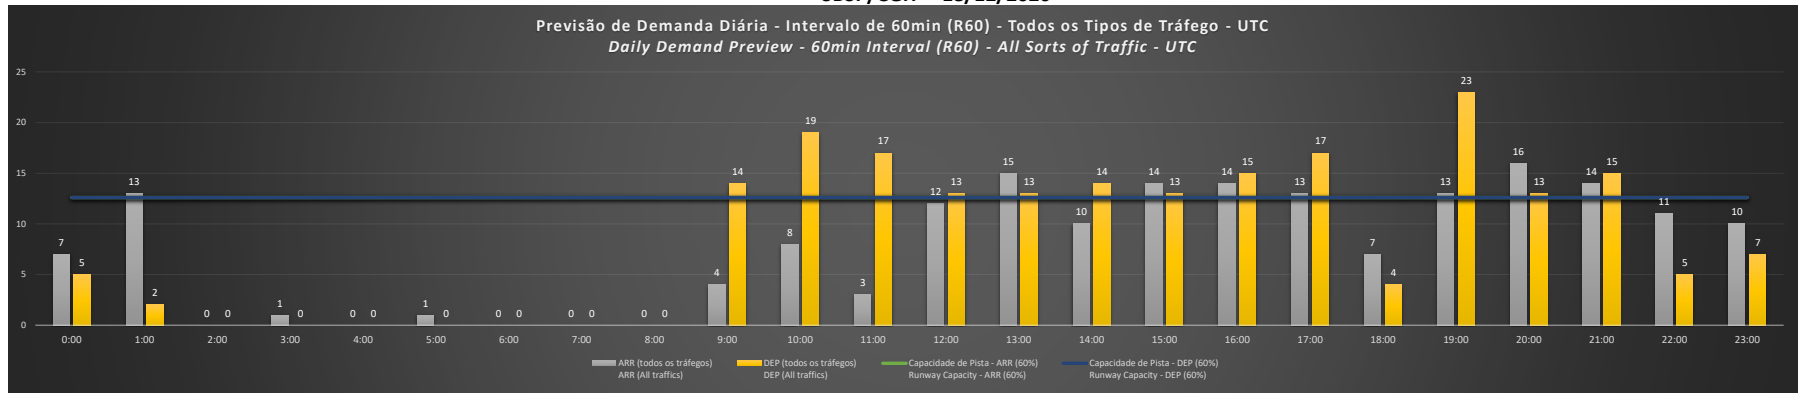

Previsão de Demanda Diária - Intervalo de 60min (R60) - Todos os Tipos de Tráfego - UTC
Daily Demand Preview - 60min Interval (R60) - All Sorts of Traffic - UTC

SBSP/CGH - 15/12/2020

Previsão de Demanda Diária - Intervalo de 60min (R60) - Todos os Tipos de Tráfego - UTC
 Daily Demand Preview - 60min Interval (R60) - All Sorts of Traffic - UTC

SBSP/CGH - 16/12/2020

Previsão de Demanda Diária - Intervalo de 60min (R60) - Todos os Tipos de Tráfego - UTC
 Daily Demand Preview - 60min Interval (R60) - All Sorts of Traffic - UTC

SBSP/CGH - 17/12/2020

Previsão de Demanda Diária - Intervalo de 60min (R60) - Todos os Tipos de Tráfego - UTC
 Daily Demand Preview - 60min Interval (R60) - All Sorts of Traffic - UTC

SBSP/CGH - 18/12/2020

SBSP/CGH - 19/12/2020