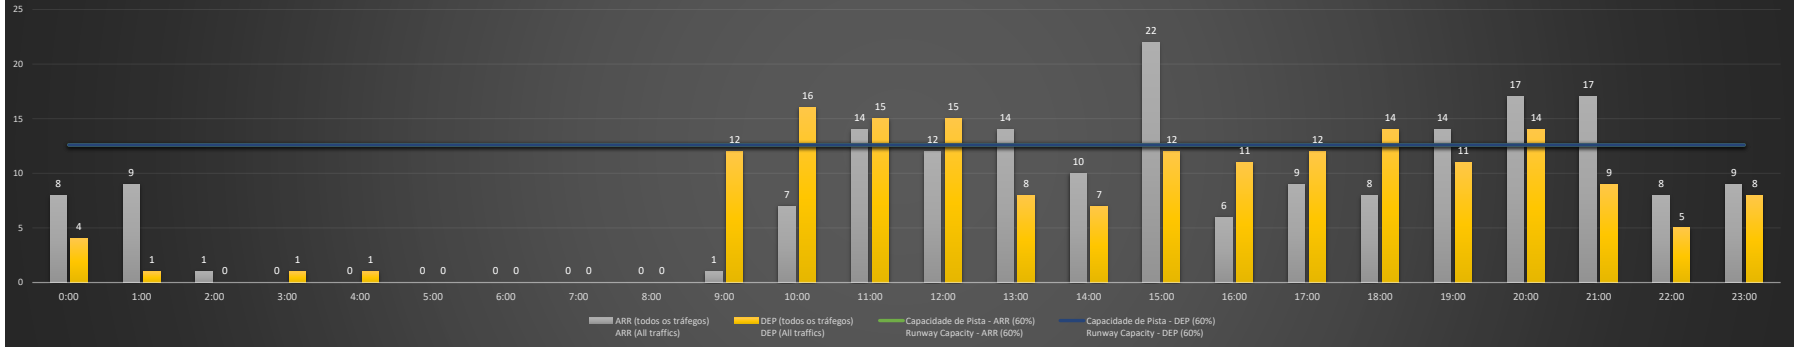

Visão Geral Semanal - Horários Recomendados para Inspeção em Voo

Weekly Overview - Recommended Flight Inspection Schedule

	0:00	1:00	2:00	3:00	4:00	5:00	6:00	7:00	8:00	9:00	10:00	11:00	12:00	13:00	14:00	15:00	16:00	17:00	18:00	19:00	20:00	21:00	22:00	23:00
13/12/2020	A/D	A/D	A/D	A/D	A/D	A/D	A/D	A/D	A/D	A/D	A/D	A/D	A/D	A/D	A/D	A/D	A/D	NR	D	A	A/D	D	D	A/D
14/12/2020	A/D	A/D	A/D	A/D	A/D	A/D	A/D	A/D	A/D	A/D	A/D	NR	A/D	D	A/D	D	D	A/D	A	A/D	A/D	A/D	A/D	A/D
15/12/2020	A/D	A/D	A/D	A/D	A/D	A/D	A/D	A/D	A/D	A/D	A	NR	A	NR	A/D	D	D	A/D	A/D	A/D	D	A/D	A/D	A/D
16/12/2020	A/D	A/D	A/D	A/D	A/D	A/D	A/D	A/D	A/D	A/D	A	NR	A	D	A/D	D	A/D	A/D	A	D	NR	D	A/D	A/D
17/12/2020	A/D	A/D	A/D	A/D	A/D	A/D	A/D	A/D	A/D	A/D	A	D	A	D	A/D	D	NR	A	A	A/D	NR	NR	NR	A/D
18/12/2020	A/D	D	A/D	A/D	A/D	A/D	A/D	A/D	A/D	A	A	A	A	NR	A	NR	NR	NR	A/D	NR	NR	NR	A/D	A/D
19/12/2020	D	A/D	A/D	A/D	A/D	A/D	A/D	A/D	A/D	A/D	A	A/D	A/D	NR	A/D	A/D	D	A/D	A/D	A/D	A/D	A	A/D	A/D

Previsão de Demanda Diária - Intervalo de 60min (R60) - Todos os Tipos de Tráfego - UTC
Daily Demand Preview - 60min Interval (R60) - All Sorts of Traffic - UTC

SBSP/CGH - 15/12/2020

Previsão de Demanda Diária - Intervalo de 60min (R60) - Todos os Tipos de Tráfego - UTC
 Daily Demand Preview - 60min Interval (R60) - All Sorts of Traffic - UTC

SBSP/CGH - 16/12/2020

Previsão de Demanda Diária - Intervalo de 60min (R60) - Todos os Tipos de Tráfego - UTC
 Daily Demand Preview - 60min Interval (R60) - All Sorts of Traffic - UTC

SBSP/CGH - 17/12/2020

Previsão de Demanda Diária - Intervalo de 60min (R60) - Todos os Tipos de Tráfego - UTC
 Daily Demand Preview - 60min Interval (R60) - All Sorts of Traffic - UTC

SBSP/CGH - 18/12/2020

SBSP/CGH - 19/12/2020