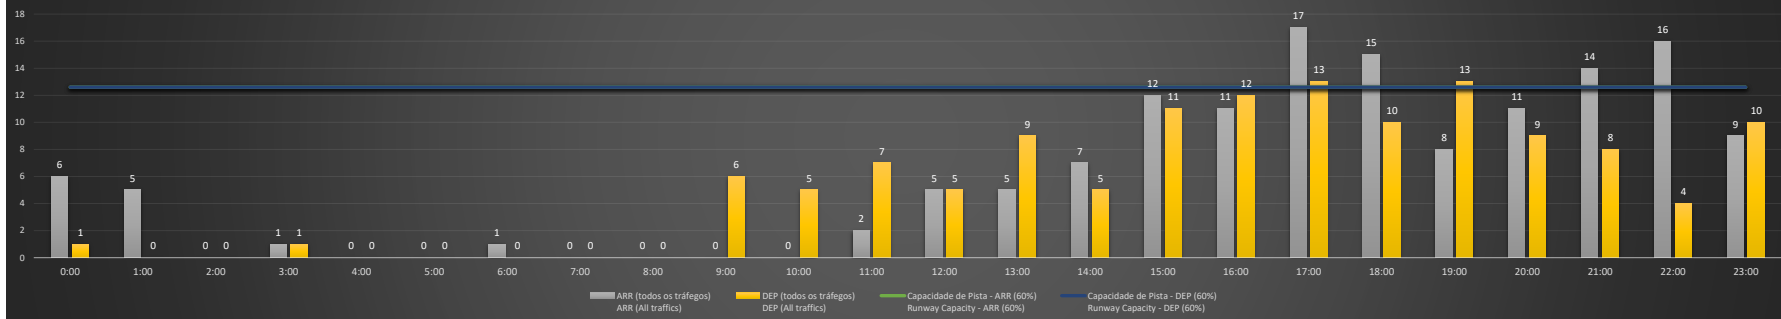

Visão Geral Semanal - Horários Recomendados para Inspeção em Voo

Weekly Overview - Recommended Flight Inspection Schedule

	0:00	1:00	2:00	3:00	4:00	5:00	6:00	7:00	8:00	9:00	10:00	11:00	12:00	13:00	14:00	15:00	16:00	17:00	18:00	19:00	20:00	21:00	22:00	23:00
13/12/2020	A/D	A/D	A/D	A/D	A/D	A/D	A/D	A/D	A/D	A/D	A/D	A/D	A/D	A/D	A/D	A/D	A/D	NR	D	A	A/D	D	D	A/D
14/12/2020	A/D	A/D	A/D	A/D	A/D	A/D	A/D	A/D	A/D	A/D	A/D	NR	A/D	D	A/D	D	D	A/D	A	A/D	A/D	A/D	A/D	A/D
15/12/2020	A/D	A/D	A/D	A/D	A/D	A/D	A/D	A/D	A/D	A/D	A	NR	A	NR	A/D	D	D	A/D	A/D	A/D	D	A/D	A/D	A/D
16/12/2020	A/D	A/D	A/D	A/D	A/D	A/D	A/D	A/D	A/D	A/D	A	NR	A	D	A/D	D	A/D	A/D	A	D	NR	D	A/D	A/D
17/12/2020	A/D	A/D	A/D	A/D	A/D	A/D	A/D	A/D	A/D	A/D	A	D	A	D	A/D	D	NR	A	A	A/D	NR	NR	NR	A/D
18/12/2020	A/D	D	A/D	A/D	A/D	A/D	A/D	A/D	A/D	A	A	A	A	NR	A	NR	NR	NR	A/D	NR	NR	NR	A/D	A/D
19/12/2020	D	A/D	A/D	A/D	A/D	A/D	A/D	A/D	A/D	A/D	A	A/D	A/D	NR	A/D	A/D	D	A/D	A/D	A/D	A/D	A	A/D	A/D

A - Horário Recomendado para Inspeção em Voo (aproximação somente)
Recommended Flight Inspection Schedule (approach only)

NR - Horário Não Recomendado para Inspeção em Voo
Not Recommended Flight Inspection Schedule

D - Horário Recomendado para Inspeção em Voo (decolagem somente)
Recommended Flight Inspection Schedule (departure only)

SBSP/CGH - 13/12/2020

Previsão de Demanda Diária - Intervalo de 60min (R60) - Todos os Tipos de Tráfego - UTC
Daily Demand Preview - 60min Interval (R60) - All Sorts of Traffic - UTC