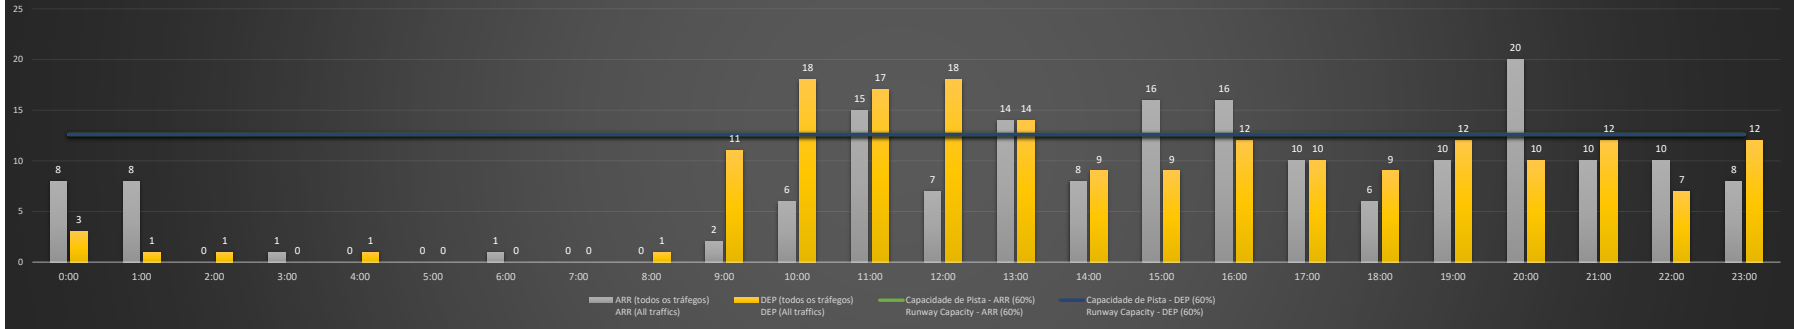

NR - Horário Não Recomendado para Inspeção em Voo
Not Recommended Flight Inspection Schedule

D - Horário Recomendado para Inspeção em Voo (decolagem somente)
Recommended Flight Inspection Schedule (departure only)

SBSP/CGH - 13/12/2020

Previsão de Demanda Diária - Intervalo de 60min (R60) - Todos os Tipos de Tráfego - UTC
Daily Demand Preview - 60min Interval (R60) - All Sorts of Traffic - UTC

SBSP/CGH - 14/12/2020

Previsão de Demanda Diária - Intervalo de 60min (R60) - Todos os Tipos de Tráfego - UTC
Daily Demand Preview - 60min Interval (R60) - All Sorts of Traffic - UTC

SBSP/CGH - 15/12/2020

Previsão de Demanda Diária - Intervalo de 60min (R60) - Todos os Tipos de Tráfego - UTC
 Daily Demand Preview - 60min Interval (R60) - All Sorts of Traffic - UTC

SBSP/CGH - 16/12/2020

Previsão de Demanda Diária - Intervalo de 60min (R60) - Todos os Tipos de Tráfego - UTC
 Daily Demand Preview - 60min Interval (R60) - All Sorts of Traffic - UTC

SBSP/CGH - 17/12/2020