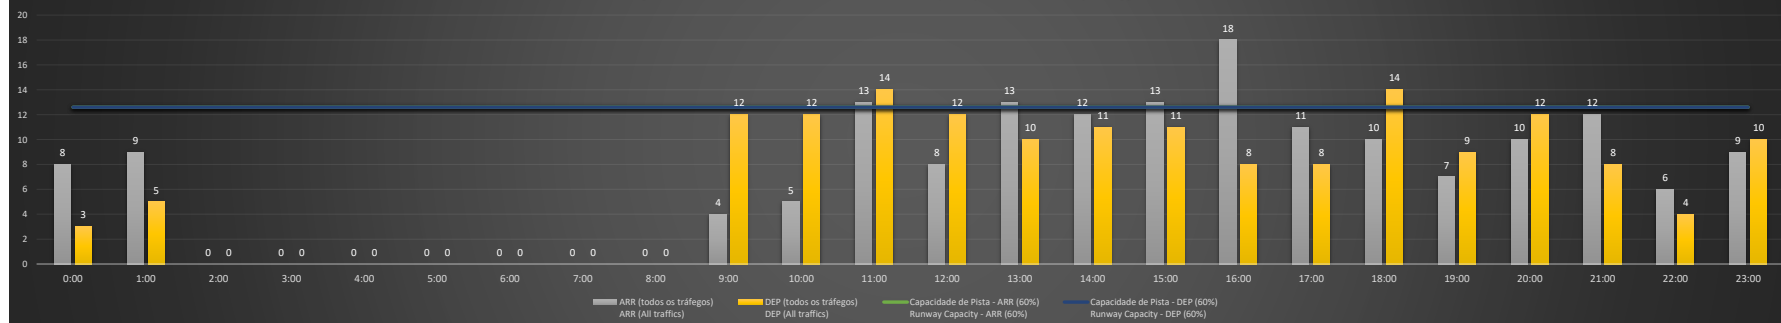

SBSP/CGH - 14/12/2020

Previsão de Demanda Diária - Intervalo de 60min (R60) - Todos os Tipos de Tráfego - UTC
Daily Demand Preview - 60min Interval (R60) - All Sorts of Traffic - UTC