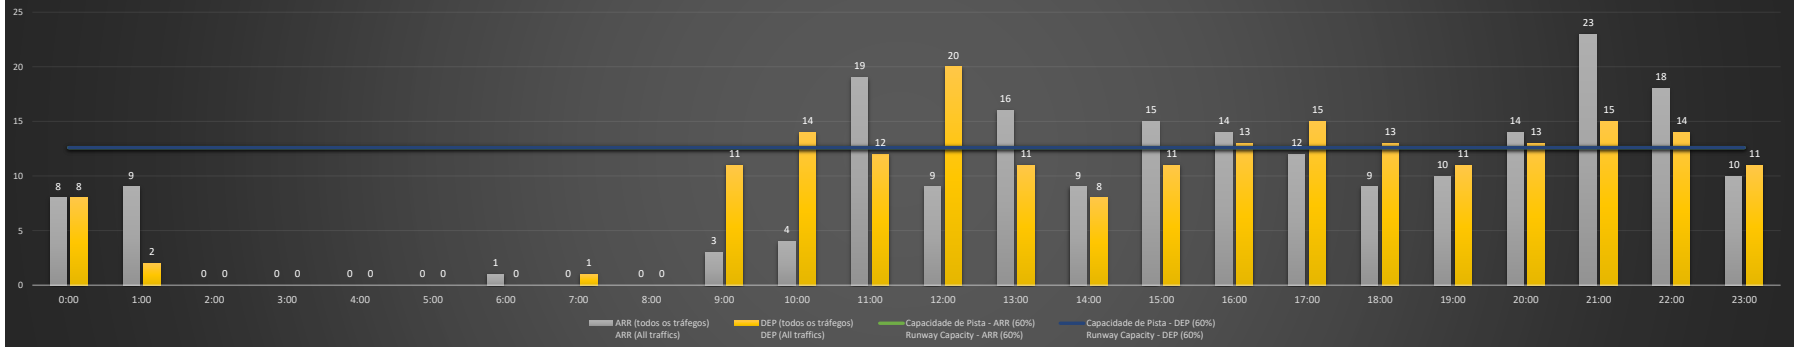

Visão Geral Semanal - Horários Recomendados para Inspeção em Voo

Weekly Overview - Recommended Flight Inspection Schedule

	0:00	1:00	2:00	3:00	4:00	5:00	6:00	7:00	8:00	9:00	10:00	11:00	12:00	13:00	14:00	15:00	16:00	17:00	18:00	19:00	20:00	21:00	22:00	23:00
13/12/2020	A/D	A/D	A/D	A/D	A/D	A/D	A/D	A/D	A/D	A/D	A/D	A/D	A/D	A/D	A/D	A/D	A/D	NR	D	A	A/D	D	D	A/D
14/12/2020	A/D	A/D	A/D	A/D	A/D	A/D	A/D	A/D	A/D	A/D	A/D	NR	A/D	D	A/D	D	D	A/D	A	A/D	A/D	A/D	A/D	A/D
15/12/2020	A/D	A/D	A/D	A/D	A/D	A/D	A/D	A/D	A/D	A/D	A	NR	A	NR	A/D	D	D	A/D	A/D	A/D	D	A/D	A/D	A/D
16/12/2020	A/D	A/D	A/D	A/D	A/D	A/D	A/D	A/D	A/D	A/D	A	NR	A	D	A/D	D	A/D	A/D	A	D	NR	D	A/D	A/D
17/12/2020	A/D	A/D	A/D	A/D	A/D	A/D	A/D	A/D	A/D	A/D	A	D	A	D	A/D	D	NR	A	A	A/D	NR	NR	NR	A/D
18/12/2020	A/D	D	A/D	A/D	A/D	A/D	A/D	A/D	A/D	A	A	A	A	NR	A	NR	NR	NR	A/D	NR	NR	NR	A/D	A/D
19/12/2020	D	A/D	A/D	A/D	A/D	A/D	A/D	A/D	A/D	A/D	A	A/D	A/D	NR	A/D	A/D	D	A/D	A/D	A/D	A/D	A	A/D	A/D

Previsão de Demanda Diária - Intervalo de 60min (R60) - Todos os Tipos de Tráfego - UTC
Daily Demand Preview - 60min Interval (R60) - All Sorts of Traffic - UTC

SBSP/CGH - 15/12/2020

Previsão de Demanda Diária - Intervalo de 60min (R60) - Todos os Tipos de Tráfego - UTC
 Daily Demand Preview - 60min Interval (R60) - All Sorts of Traffic - UTC

SBSP/CGH - 16/12/2020

Previsão de Demanda Diária - Intervalo de 60min (R60) - Todos os Tipos de Tráfego - UTC
 Daily Demand Preview - 60min Interval (R60) - All Sorts of Traffic - UTC

SBSP/CGH - 17/12/2020

Previsão de Demanda Diária - Intervalo de 60min (R60) - Todos os Tipos de Tráfego - UTC
 Daily Demand Preview - 60min Interval (R60) - All Sorts of Traffic - UTC

SBSP/CGH - 18/12/2020

SBSP/CGH - 19/12/2020